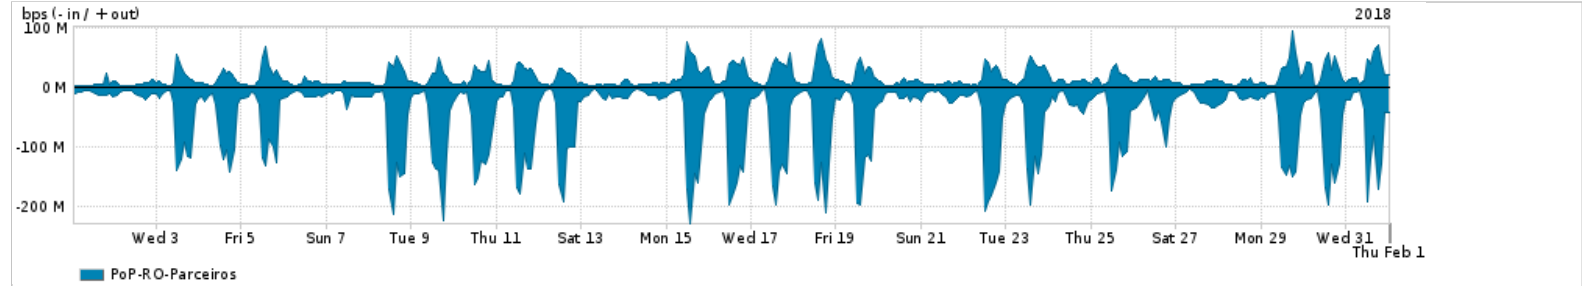

Os gráficos apresentados neste relatório de tráfego estão em formato stack, o que significa que seu valor é uma composição da soma dos componentes listados nas legendas localizadas logo abaixo dos gráficos. Os gráficos estão em "bps x tempo" e possuem dois eixos verticais, Out (positivo) e In (negativo).

ASN - Número do sistema autônomo

Profile - Objeto gerenciável definido arbitrariamente no Peakflow através de diversos parâmetros (ex: bloco cidr, peer-as, as-path, bgp community, interface, etc)

Utilização do serviço de Internet Commodity pelo PoP-RO

Average | Max | PCT95

PROFILE	PROFILE	IN	OUT	TOTAL
<input checked="" type="checkbox"/> PoP-RO	Internet Commodity	10.78 Mbps	1.38 Mbps	12.17 Mbps

Utilização das trocas de tráfego comerciais no Brasil pelo PoP-RO