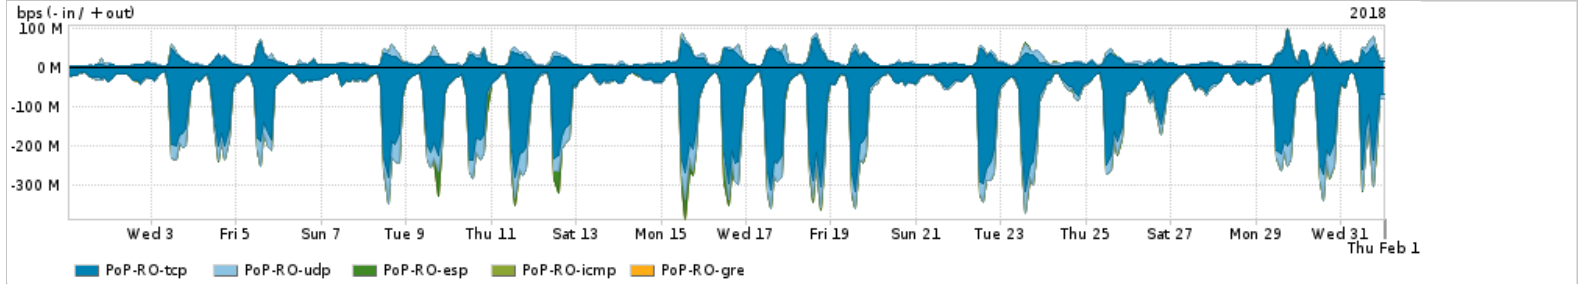

PROFILE	APPLICATION	IN	OUT	TOTAL
☒	PoP-RO	other UDP	1.93 Mbps	1.95 Mbps	3.88 Mbps
☐	PoP-RO	dns	144.91 Kbps	37.02 Kbps	181.93 Kbps
☐	PoP-RO	xmpp	60.35 Kbps	38.84 Kbps	99.19 Kbps
☐	PoP-RO	ssh	52.07 Kbps	30.83 Kbps	82.90 Kbps
☐	PoP-RO	sip	80.31 Kbps	901.00 bps	81.21 Kbps
☐	PoP-RO	stun	36.62 Kbps	43.89 Kbps	80.51 Kbps

Distribuição do tráfego do PoP-RO por protocolo

Average | Max | PCT95

	PROFILE	PROTOCOL	IN	OUT	TOTAL
☒	PoP-RO	tcp	81.65 Mbps	13.81 Mbps	95.46 Mbps
☒	PoP-RO	udp	13.29 Mbps	4.05 Mbps	17.34 Mbps
☒	PoP-RO	esp	1.49 Mbps	5.95 Kbps	1.49 Mbps
☒	PoP-RO	icmp	13.58 Kbps	20.33 Kbps	33.92 Kbps
☒	PoP-RO	gre	14.00 bps	7.00 bps	21.00 bps
☐	PoP-RO	ipv6-icmp	5.00 bps	0.00 bps	5.00 bps
☐	PoP-RO	ipv6	0.00 bps	0.00 bps	0.00 bps

For assistance with this product, please contact support at <https://support.arbornetworks.com>