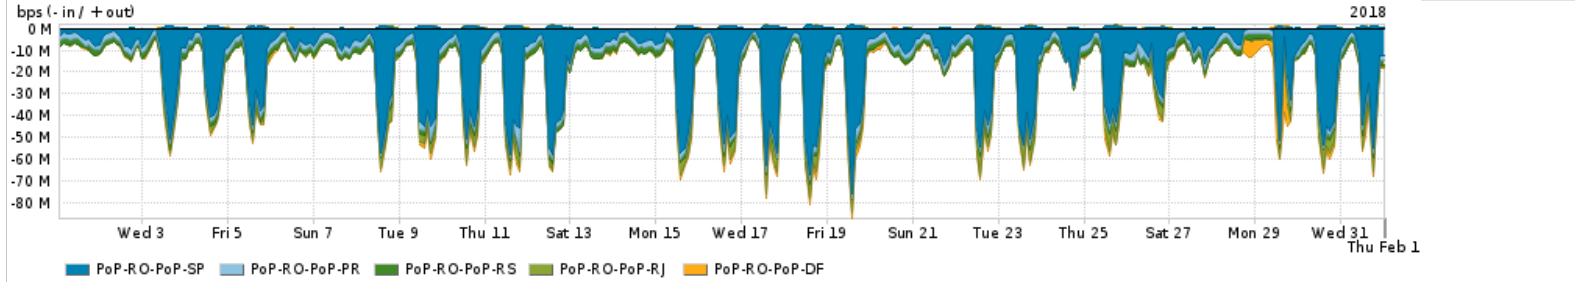

Interesse de tráfego do PoP-RO com os outros PoPs da RNP

Average | Max | PCT95

	PROFILE	PROFILE	IN	OUT	TOTAL
☒	PoP-RO	PoP-SP	15.51 Mbps	355.88 Kbps	15.87 Mbps
☒	PoP-RO	PoP-PR	2.51 Mbps	0.00 bps	2.51 Mbps
☒	PoP-RO	PoP-RS	2.20 Mbps	7.00 bps	2.20 Mbps
☒	PoP-RO	PoP-RJ	1.40 Mbps	41.22 Kbps	1.44 Mbps
☒	PoP-RO	PoP-DF	938.58 Kbps	22.90 Kbps	961.48 Kbps
☐	PoP-RO	PoP-SC	103.00 bps	0.00 bps	103.00 bps
☐	PoP-RO	PoP-PA	4.00 bps	0.00 bps	4.00 bps