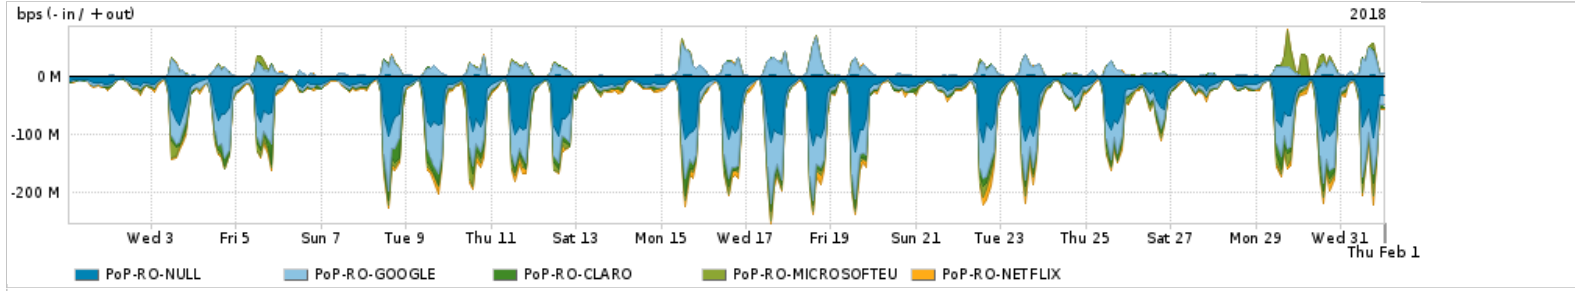

Os gráficos apresentados neste relatório de tráfego estão em formato stack, o que significa que seu valor é uma composição da soma dos componentes listados nas legendas localizadas logo abaixo dos gráficos. Os gráficos estão em "bps x tempo" e possuem dois eixos verticais, Out (positivo) e In (negativo).

Average | Max | PCT95

PROFILE	PROFILE	IN	OUT	TOTAL
<input checked="" type="checkbox"/> PoP-RO	Internet Commodity	10.78 Mbps	1.38 Mbps	12.17 Mbps

Utilização das trocas de tráfego comerciais no Brasil pelo PoP-RO

Average | Max | PCT95

PROFILE	PROFILE	IN	OUT	TOTAL
<input checked="" type="checkbox"/> PoP-RO	Parceiros	50.51 Mbps	15.73 Mbps	66.24 Mbps

Utilização do serviço de Internet acadêmica internacional pelo PoP-RO

Average | Max | PCT95

PROFILE	PROFILE	IN	OUT	TOTAL
<input checked="" type="checkbox"/> PoP-RO	Internet Acadêmica	230.16 Kbps	14.08 Kbps	244.24 Kbps

Redes (AS's de origem) mais acessadas pelo PoP-RO

Average | Max | PCT95