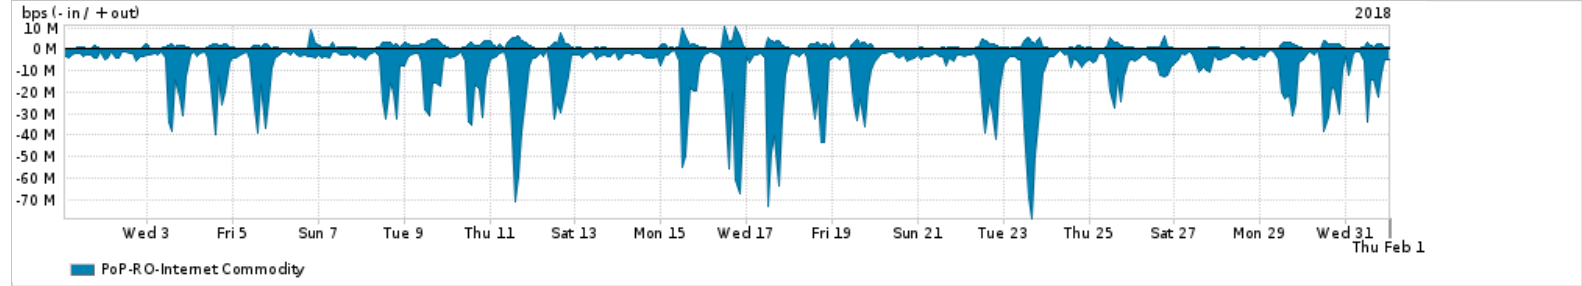

Os gráficos apresentados neste relatório de tráfego estão em formato stack, o que significa que seu valor é uma composição da soma dos componentes listados nas legendas localizadas logo abaixo dos gráficos. Os gráficos estão em "bps x tempo" e possuem dois eixos verticais, Out (positivo) e In (negativo).

A primeira coluna da tabela define o ponto de referência para entendimento dos valores de In e Out.
A contabilização do tráfego é sob o ponto de vista do AS da RNP, AS1916.

Legenda:

PoP - Ponto de presença da RNP

ASN - Número do sistema autônomo

Profile - Objeto gerenciável definido arbitrariamente no Peakflow através de diversos parâmetros (ex: bloco cidr, peer-as, as-path, bgp community, interface, etc)

Utilização do serviço de Internet Commodity pelo PoP-RO

Average | Max | PCT95

PROFILE	PROFILE	IN	OUT	TOTAL
<input checked="" type="checkbox"/> PoP-RO	Internet Commodity	10.78 Mbps	1.38 Mbps	12.17 Mbps

Utilização das trocas de tráfego comerciais no Brasil pelo PoP-RO