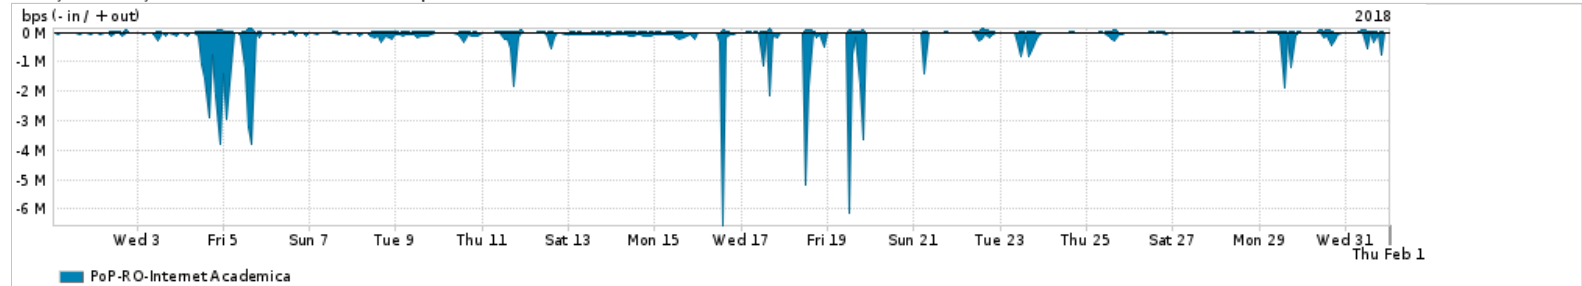

Os gráficos apresentados neste relatório de tráfego estão em formato stack, o que significa que seu valor é uma composição da soma dos componentes listados nas legendas localizadas logo abaixo dos gráficos. Os gráficos estão em "bps x tempo" e possuem dois eixos verticais, Out (positivo) e In (negativo).

Average | Max | PCT95

PROFILE	PROFILE	IN	OUT	TOTAL
<input checked="" type="checkbox"/> PoP-RO	Internet Commodity	10.78 Mbps	1.38 Mbps	12.17 Mbps

Utilização das trocas de tráfego comerciais no Brasil pelo PoP-RO

Average | Max | PCT95

PROFILE	PROFILE	IN	OUT	TOTAL
<input checked="" type="checkbox"/> PoP-RO	Parceiros	50.51 Mbps	15.73 Mbps	66.24 Mbps

Utilização do serviço de Internet acadêmica internacional pelo PoP-RO