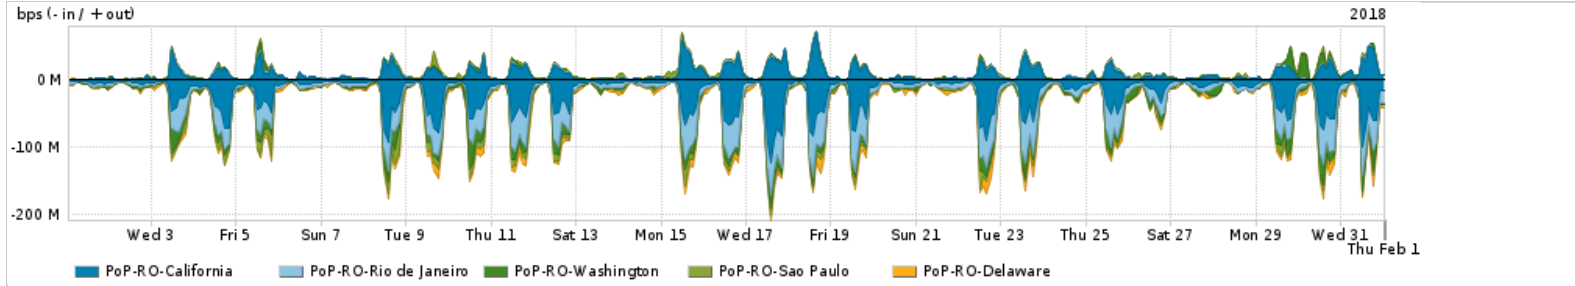

Distribuição do tráfego do PoP-RO por estado, província ou similar

Average | Max | PCT95

	PROFILE	REGION	IN	OUT	TOTAL
☒	PoP-RO	California	17.87 Mbps	8.63 Mbps	26.50 Mbps
☒	PoP-RO	Rio de Janeiro	13.99 Mbps	583.44 Kbps	14.58 Mbps
☒	PoP-RO	Washington	5.01 Mbps	1.20 Mbps	6.21 Mbps
☒	PoP-RO	Sao Paulo	3.07 Mbps	1.10 Mbps	4.17 Mbps
☒	PoP-RO	Delaware	3.54 Mbps	60.19 Kbps	3.60 Mbps
☐	PoP-RO	Distrito Federal	3.03 Mbps	226.16 Kbps	3.26 Mbps
☐	PoP-RO	Massachusetts	2.67 Mbps	139.94 Kbps	2.81 Mbps
☐	PoP-RO	Virginia	1.14 Mbps	579.17 Kbps	1.72 Mbps
☐	PoP-RO	Pernambuco	1.49 Mbps	53.39 Kbps	1.54 Mbps
☐	PoP-RO	Rondonia	554.58 Kbps	447.68 Kbps	1.00 Mbps
☐	PoP-RO	Parana	457.20 Kbps	304.92 Kbps	762.12 Kbps
☐	PoP-RO	Texas	705.86 Kbps	51.74 Kbps	757.60 Kbps
☐	PoP-RO	Arizona	558.31 Kbps	19.36 Kbps	577.67 Kbps
☐	PoP-RO	Nordrhein-Westfalen	549.75 Kbps	3.00 bps	549.75 Kbps
☐	PoP-RO	Oregon	112.62 Kbps	311.43 Kbps	424.06 Kbps