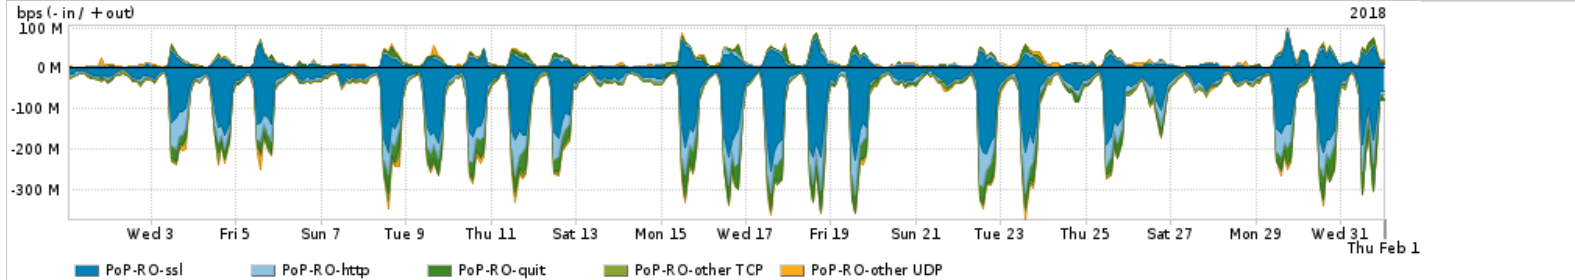

Distribuição do tráfego do PoP-RO por aplicação (análise em camada 3 e 4)

Average | Max | PCT95

	PROFILE	APPLICATION	IN	OUT	TOTAL
☒	PoP-RO	ssl	58.68 Mbps	10.72 Mbps	69.39 Mbps
☒	PoP-RO	http	17.26 Mbps	2.27 Mbps	19.53 Mbps
☒	PoP-RO	quit	11.17 Mbps	2.02 Mbps	13.19 Mbps
☒	PoP-RO	other TCP	5.39 Mbps	715.61 Kbps	6.11 Mbps