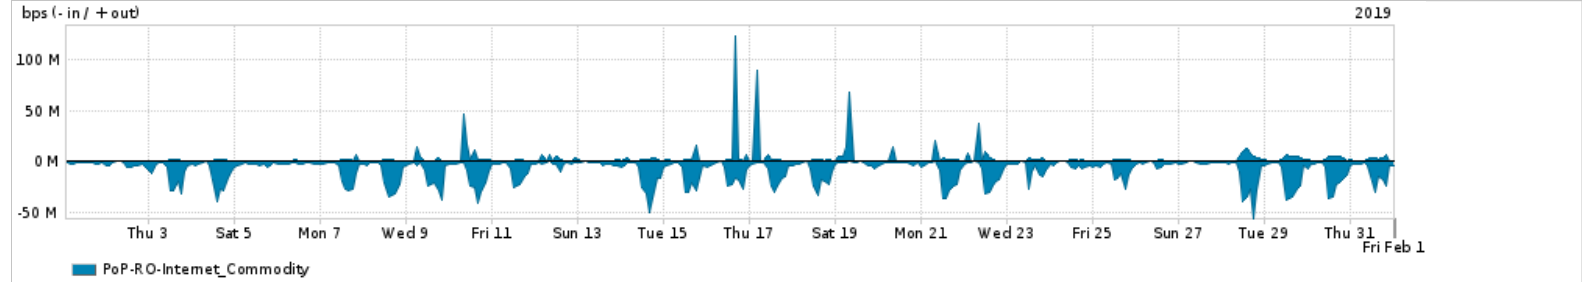

Os gráficos apresentados neste relatório de tráfego estão em formato stack, o que significa que seu valor é uma composição da soma dos componentes listados nas legendas localizadas logo abaixo dos gráficos. Os gráficos estão em "bps x tempo" e possuem dois eixos verticais, Out (positivo) e In (negativo).

A primeira coluna da tabela define o ponto de referência para entendimento dos valores de In e Out.

A contabilização do tráfego é sob o ponto de vista do AS da RNP, AS1916.

Legenda:

PoP - Ponto de presença da RNP

Parceiros - Provedores comerciais que a RNP mantém acordos de troca de tráfego

Internet Acadêmica - Acesso às redes acadêmicas internacionais, serviço atualmente provido pela RedClara

Internet commodity - Acesso pago à Internet global que é oferecido pela RNP aos seus clientes

ASN - Número do sistema autônomo

Profile - Objeto gerenciável definido arbitrariamente no Peakflow através de diversos parâmetros (ex: bloco cidr, peer-as, as-path, bgp community, interface, etc)

Utilização do serviço de Internet Commodity pelo PoP-RO