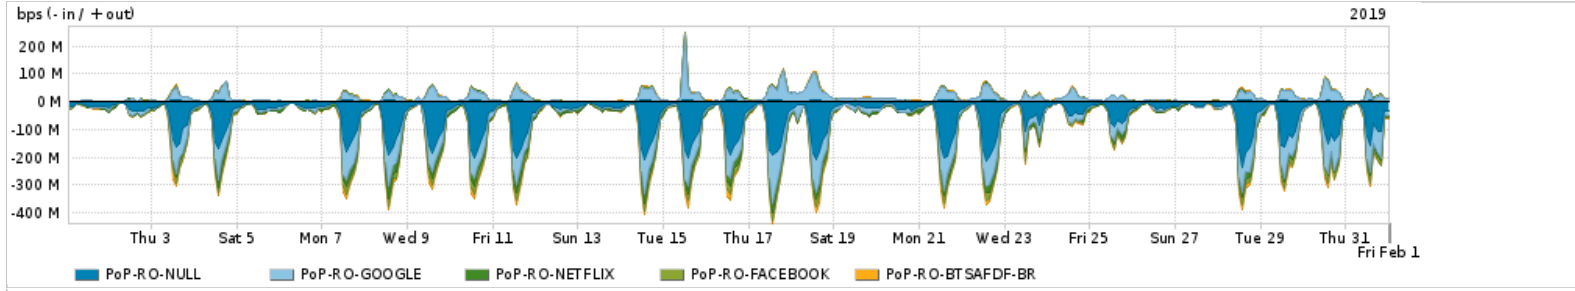

Os gráficos apresentados neste relatório de tráfego estão em formato stack, o que significa que seu valor é uma composição da soma dos componentes listados nas legendas localizadas logo abaixo dos gráficos. Os gráficos estão em "bps x tempo" e possuem dois eixos verticais, Out (positivo) e In (negativo).

ASN - Número do sistema autônomo

Profile - Objeto gerenciável definido arbitrariamente no Peakflow através de diversos parâmetros (ex: bloco cidr, peer-as, as-path, bgp community, interface, etc)

Utilização do serviço de Internet Commodity pelo PoP-RO

	PROFILE	PROFILE	IN	OUT	TOTAL
X	PoP-RO	Internet_Commodity	9.24 Mbps	2.30 Mbps	11.54 Mbps

Utilização das trocas de tráfego comerciais no Brasil pelo PoP-RO

	PROFILE	PROFILE	IN	OUT	TOTAL
X	PoP-RO	Parceiros	76.88 Mbps	22.46 Mbps	99.34 Mbps

Utilização do serviço de Internet acadêmica internacional pelo PoP-RO

	PROFILE	PROFILE	IN	OUT	TOTAL
X	PoP-RO	Internet_Academica	109.96 Kbps	232.22 Kbps	342.18 Kbps

Redes (AS's de origem) mais acessadas pelo PoP-RO