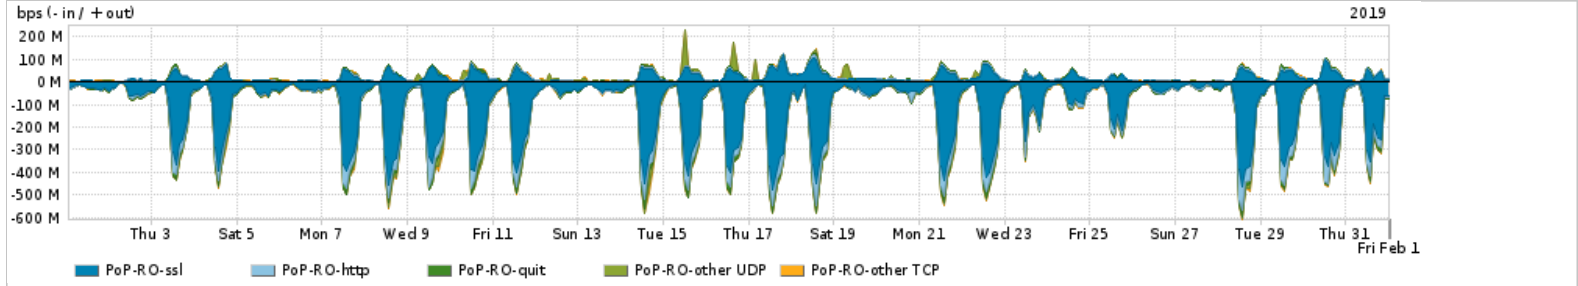

Distribuição do tráfego do PoP-RO por aplicação (análise em camada 3 e 4)

Average | Max | PCT95

	PROFILE	APPLICATION	IN	OUT	TOTAL
☒	PoP-RO	ssl	110.22 Mbps	17.91 Mbps	128.13 Mbps
☒	PoP-RO	http	17.65 Mbps	2.66 Mbps	20.31 Mbps
☒	PoP-RO	quit	6.43 Mbps	1.40 Mbps	7.83 Mbps
☒	PoP-RO	other UDP	2.47 Mbps	3.06 Mbps	5.52 Mbps