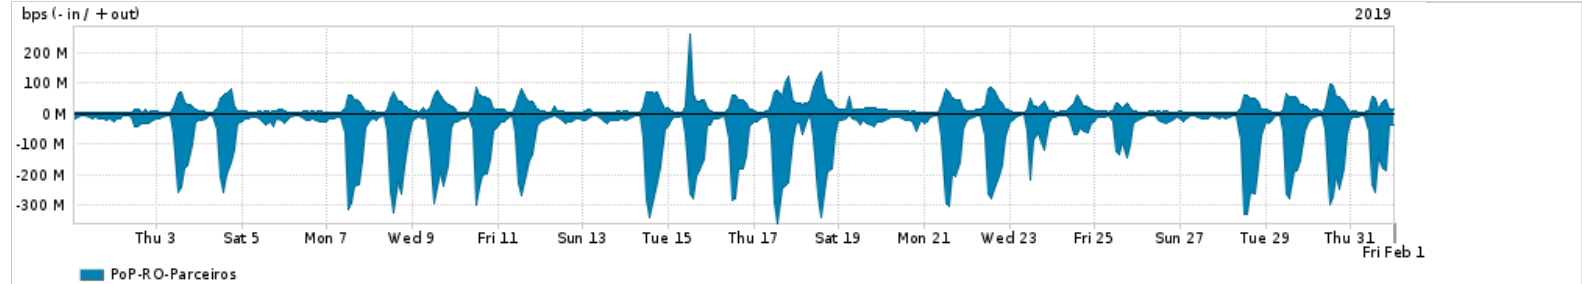

Os gráficos apresentados neste relatório de tráfego estão em formato stack, o que significa que seu valor é uma composição da soma dos componentes listados nas legendas localizadas logo abaixo dos gráficos. Os gráficos estão em "bps x tempo" e possuem dois eixos verticais, Out (positivo) e In (negativo).

ASN - Número do sistema autônomo

Profile - Objeto gerenciável definido arbitrariamente no Peakflow através de diversos parâmetros (ex: bloco cidr, peer-as, as-path, bgp community, interface, etc)

Utilização do serviço de Internet Commodity pelo PoP-RO

	PROFILE	PROFILE	IN	OUT	TOTAL
X	PoP-RO	Internet_Commodity	9.24 Mbps	2.30 Mbps	11.54 Mbps

Utilização das trocas de tráfego comerciais no Brasil pelo PoP-RO

	PROFILE	PROFILE	IN	OUT	TOTAL
X	PoP-RO	Parceiros	76.88 Mbps	22.46 Mbps	99.34 Mbps