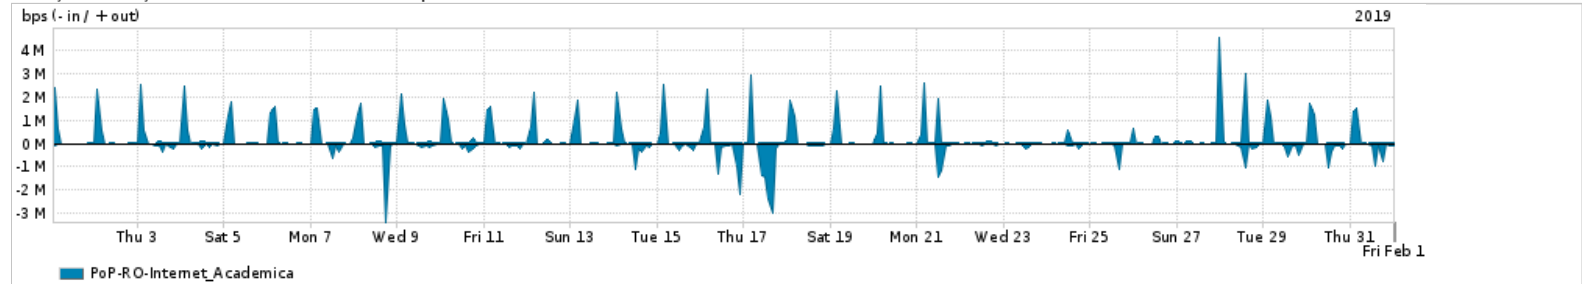

Utilização do serviço de Internet acadêmica internacional pelo PoP-RO

	PROFILE	PROFILE	IN	OUT	TOTAL
X	PoP-RO	Internet_Academica	109.96 Kbps	232.22 Kbps	342.18 Kbps