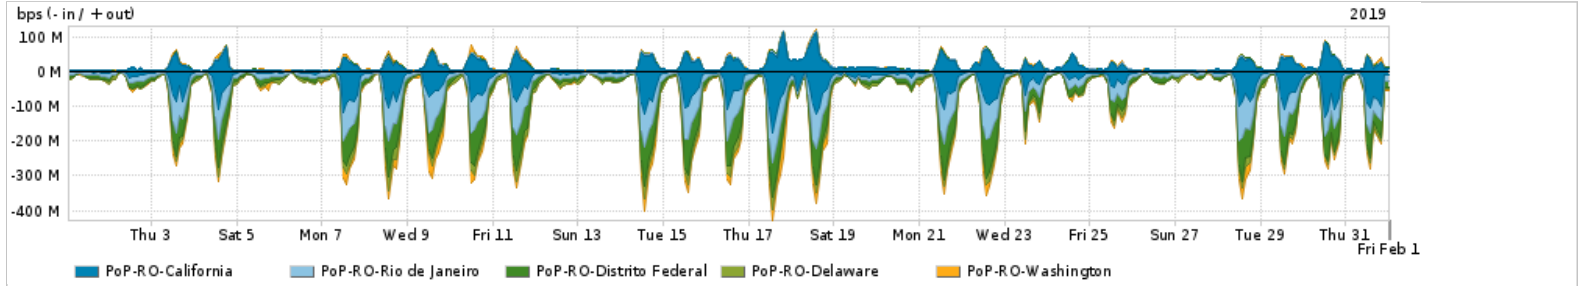

Distribuição do tráfego do PoP-RO por estado, província ou similar

Average | Max | PCT95

	PROFILE	REGION	IN	OUT	TOTAL
☒	PoP-RO	California	25.40 Mbps	14.65 Mbps	40.05 Mbps
☒	PoP-RO	Rio de Janeiro	26.36 Mbps	704.59 Kbps	27.07 Mbps
☒	PoP-RO	Distrito Federal	24.99 Mbps	611.19 Kbps	25.60 Mbps
☒	PoP-RO	Delaware	7.86 Mbps	192.69 Kbps	8.05 Mbps
☒	PoP-RO	Washington	6.40 Mbps	1.08 Mbps	7.48 Mbps
☐	PoP-RO	Massachusetts	3.71 Mbps	199.57 Kbps	3.91 Mbps
☐	PoP-RO	Sao Paulo	2.89 Mbps	632.05 Kbps	3.52 Mbps
☐	PoP-RO	Virginia	1.50 Mbps	508.34 Kbps	2.01 Mbps
☐	PoP-RO	Arizona	813.96 Kbps	60.46 Kbps	874.42 Kbps
☐	PoP-RO	Rondonia	208.77 Kbps	647.07 Kbps	855.84 Kbps
☐	PoP-RO	Rio Grande do Sul	696.57 Kbps	62.20 Kbps	758.77 Kbps
☐	PoP-RO	Pernambuco	636.90 Kbps	25.42 Kbps	662.32 Kbps
☐	PoP-RO	Quebec	571.72 Kbps	33.31 Kbps	605.03 Kbps
☐	PoP-RO	Texas	555.78 Kbps	44.65 Kbps	600.43 Kbps
☐	PoP-RO	Nebraska	452.33 Kbps	71.49 Kbps	523.82 Kbps