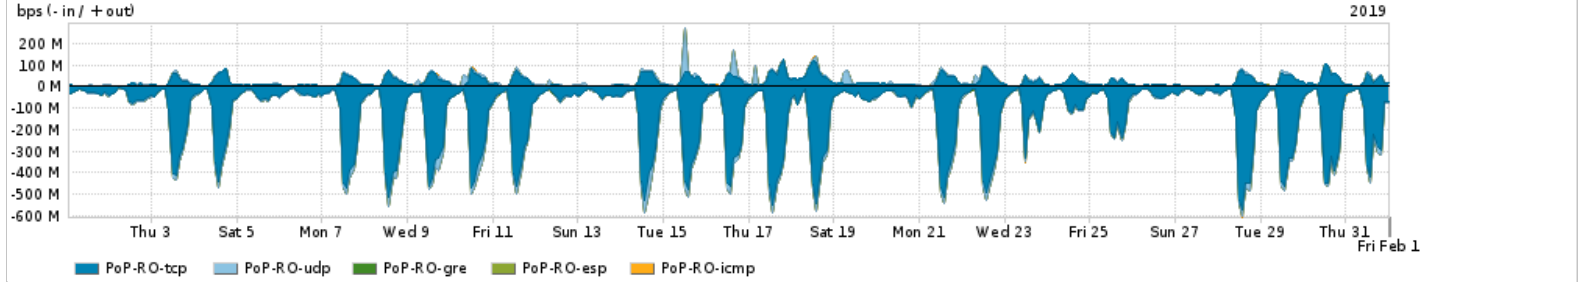

PROFILE	APPLICATION	IN	OUT	TOTAL
☒	PoP-RO	other TCP	1.85 Mbps	570.58 Kbps	2.42 Mbps
☐	PoP-RO	dns	108.47 Kbps	82.64 Kbps	191.12 Kbps
☐	PoP-RO	stun	87.01 Kbps	83.13 Kbps	170.13 Kbps
☐	PoP-RO	xmpp	85.85 Kbps	68.09 Kbps	153.94 Kbps
☐	PoP-RO	ssh	47.30 Kbps	78.26 Kbps	125.56 Kbps
☐	PoP-RO	isakmp	26.00 bps	105.43 Kbps	105.46 Kbps

Distribuição do tráfego do PoP-RO por protocolo

Average | Max | PCT95

	PROFILE	PROTOCOL	IN	OUT	TOTAL
☒	PoP-RO	tcp	129.93 Mbps	21.36 Mbps	151.29 Mbps
☒	PoP-RO	udp	9.10 Mbps	4.73 Mbps	13.83 Mbps
☒	PoP-RO	gre	33.60 Kbps	11.92 Kbps	45.52 Kbps
☒	PoP-RO	esp	39.88 Kbps	3.70 Kbps	43.58 Kbps
☒	PoP-RO	icmp	11.86 Kbps	19.54 Kbps	31.40 Kbps
☐	PoP-RO	ipv6-icmp	0.00 bps	2.00 bps	2.00 bps

For assistance with this product, please contact support at <https://support.arbornetworks.com>