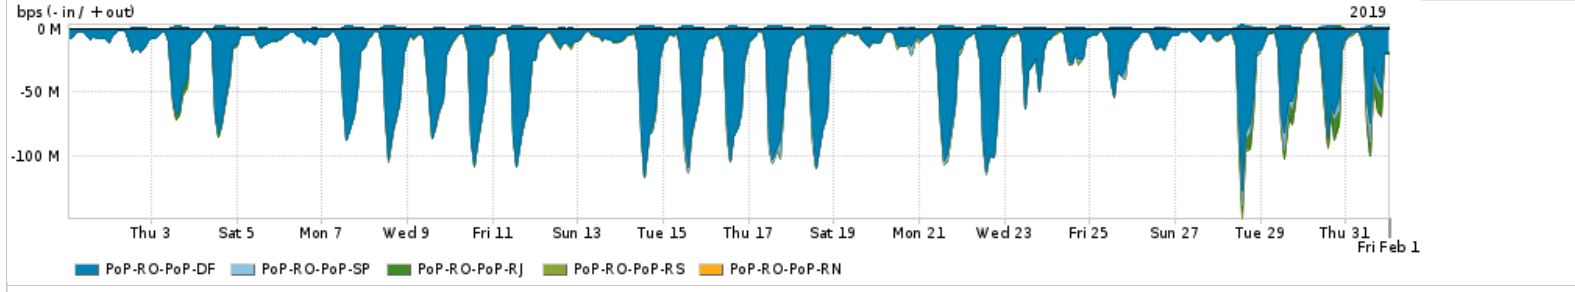

Interesse de tráfego do PoP-RO com os outros PoPs da RNP

Average | Max | PCT95

	PROFILE	PROFILE	IN	OUT	TOTAL
☒	PoP-RO	PoP-DF	25.86 Mbps	530.83 Kbps	26.39 Mbps
☒	PoP-RO	PoP-SP	779.22 Kbps	14.65 Kbps	793.87 Kbps
☒	PoP-RO	PoP-RJ	622.59 Kbps	12.92 Kbps	635.52 Kbps
☒	PoP-RO	PoP-RS	575.95 Kbps	977.00 bps	576.93 Kbps
☒	PoP-RO	PoP-RN	3.98 Kbps	0.00 bps	3.98 Kbps
☐	PoP-RO	PoP-PR	2.33 Kbps	1.00 bps	2.34 Kbps
☐	PoP-RO	PoP-SC	171.00 bps	14.00 bps	185.00 bps
☐	PoP-RO	PoP-RO	0.00 bps	0.00 bps	0.00 bps