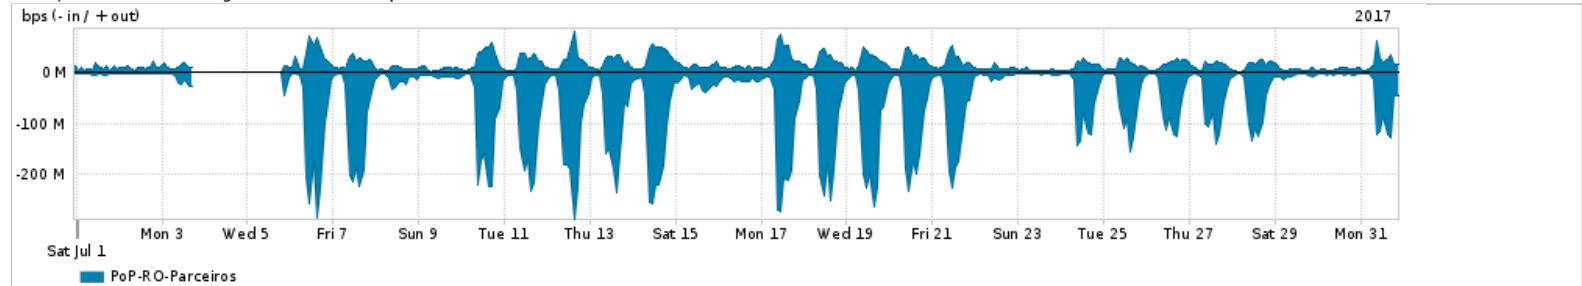

Os gráficos apresentados neste relatório de tráfego estão em formato stack, o que significa que seu valor é uma composição da soma dos componentes listados nas legendas localizadas logo abaixo dos gráficos. Os gráficos estão em "bps x tempo" e possuem dois eixos verticais, Out (positivo) e In (negativo).

ASN - Número do sistema autônomo

Profile - Objeto gerenciável definido arbitrariamente no Peakflow através de diversos parâmetros (ex: bloco cidr, peer-as, as-path, bgp community, interface, etc)

Utilização do serviço de Internet Commodity pelo PoP-RO

Average | Max | PCT95

PROFILE	PROFILE	IN	OUT	TOTAL	
<input checked="" type="checkbox"/>	PoP-RO	Internet Commodity	10.21 Mbps	22.50 Mbps	32.72 Mbps

Utilização das trocas de tráfego comerciais no Brasil pelo PoP-RO