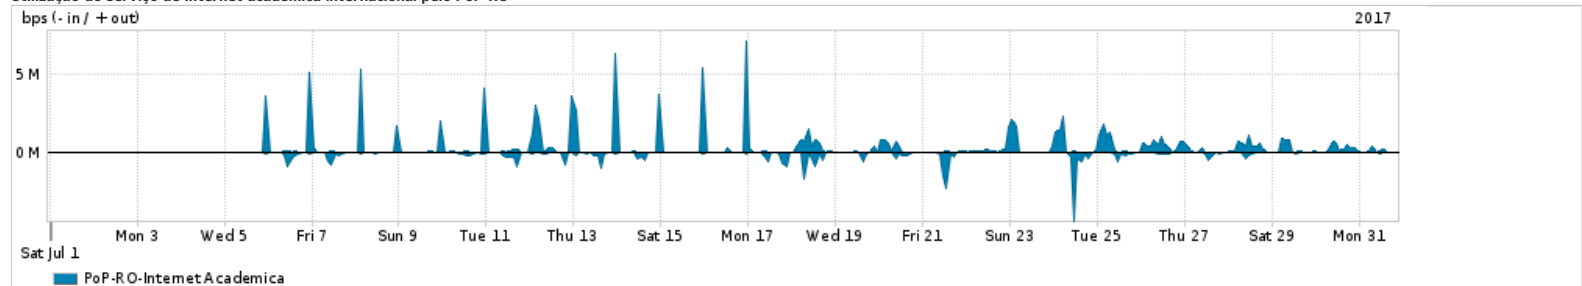

Os gráficos apresentados neste relatório de tráfego estão em formato stack, o que significa que seu valor é uma composição da soma dos componentes listados nas legendas localizadas logo abaixo dos gráficos. Os gráficos estão em "bps x tempo" e possuem dois eixos verticais, Out (positivo) e In (negativo).

Average | Max | PCT95

PROFILE	PROFILE	IN	OUT	TOTAL	
<input checked="" type="checkbox"/>	PoP-RO	Internet Commodity	10.21 Mbps	22.50 Mbps	32.72 Mbps

Utilização das trocas de tráfego comerciais no Brasil pelo PoP-RO

Average | Max | PCT95

PROFILE	PROFILE	IN	OUT	TOTAL	
<input checked="" type="checkbox"/>	PoP-RO	Parceiros	54.60 Mbps	16.15 Mbps	70.74 Mbps

Utilização do serviço de Internet acadêmica internacional pelo PoP-RO