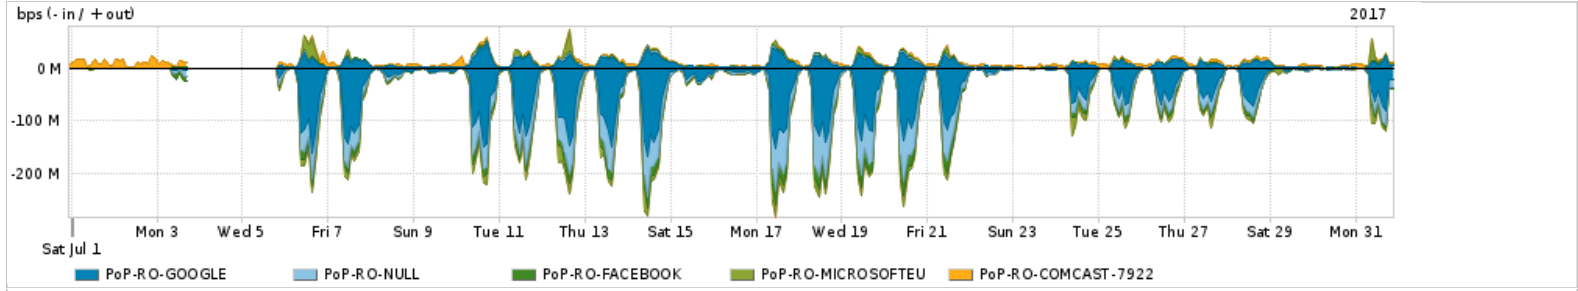

Os gráficos apresentados neste relatório de tráfego estão em formato stack, o que significa que seu valor é uma composição da soma dos componentes listados nas legendas localizadas logo abaixo dos gráficos. Os gráficos estão em "bps x tempo" e possuem dois eixos verticais, Out (positivo) e In (negativo).

Average | Max | PCT95

PROFILE	PROFILE	IN	OUT	TOTAL	
<input checked="" type="checkbox"/>	PoP-RO	Internet Commodity	10.21 Mbps	22.50 Mbps	32.72 Mbps

Utilização das trocas de tráfego comerciais no Brasil pelo PoP-RO

Average | Max | PCT95

PROFILE	PROFILE	IN	OUT	TOTAL	
<input checked="" type="checkbox"/>	PoP-RO	Parceiros	54.60 Mbps	16.15 Mbps	70.74 Mbps

Utilização do serviço de Internet acadêmica internacional pelo PoP-RO

Average | Max | PCT95

PROFILE	PROFILE	IN	OUT	TOTAL	
<input checked="" type="checkbox"/>	PoP-RO	Internet Academica	100.70 Kbps	283.42 Kbps	384.12 Kbps

Redes (AS's de origem) mais acessadas pelo PoP-RO

Average | Max | PCT95