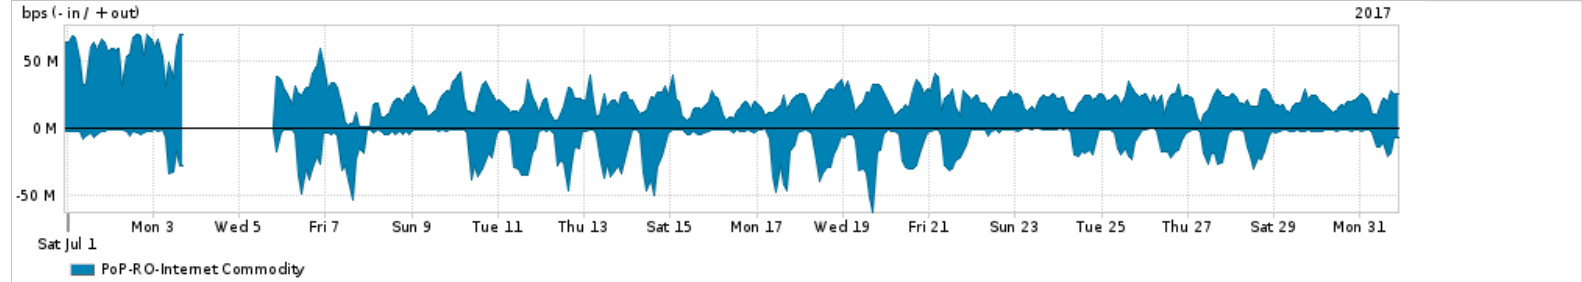

Os gráficos apresentados neste relatório de tráfego estão em formato stack, o que significa que seu valor é uma composição da soma dos componentes listados nas legendas localizadas logo abaixo dos gráficos. Os gráficos estão em "bps x tempo" e possuem dois eixos verticais, Out (positivo) e In (negativo).

A primeira coluna da tabela define o ponto de referência para entendimento dos valores de In e Out.
A contabilização do tráfego é sob o ponto de vista do AS da RNP, AS1916.

Legenda:

PoP - Ponto de presença da RNP

ASN - Número do sistema autônomo

Profile - Objeto gerenciável definido arbitrariamente no Peakflow através de diversos parâmetros (ex: bloco cidr, peer-as, as-path, bgp community, interface, etc)

Utilização do serviço de Internet Commodity pelo PoP-RO

Average | Max | PCT95

PROFILE	PROFILE	IN	OUT	TOTAL	
<input checked="" type="checkbox"/>	PoP-RO	Internet Commodity	10.21 Mbps	22.50 Mbps	32.72 Mbps

Utilização das trocas de tráfego comerciais no Brasil pelo PoP-RO