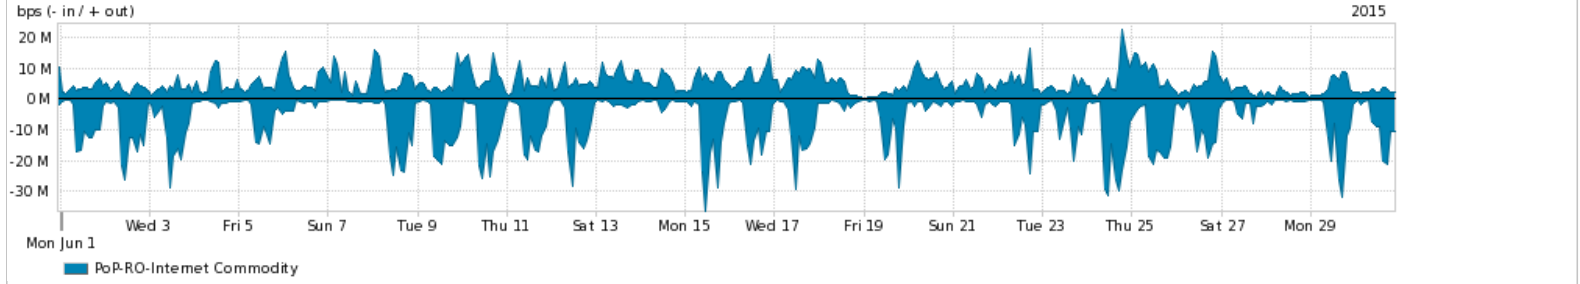

Os gráficos apresentados neste relatório de tráfego estão em formato stack, o que significa que seu valor é uma composição da soma dos componentes listados nas legendas localizadas logo abaixo dos gráficos. Os gráficos estão em "bps x tempo" e possuem dois eixos verticais, Out (positivo) e In (negativo).
 A primeira coluna da tabela define o ponto de referência para entendimento dos valores de In e Out.
 A contabilização do tráfego é sob o ponto de vista do AS da RNP, AS1916.

- Legenda:
- PoP - Ponto de presença da RNP
 - Parceiros - Provedores comerciais que a RNP mantém acordos de troca de tráfego
 - Internet Acadêmica - Acesso às redes acadêmicas internacionais, serviço atualmente provido pela RedClara
 - Internet commodity - Acesso pago à Internet global que é oferecido pela RNP aos seus clientes
 - ASN - Número do sistema autônomo
 - Profile - Objeto gerenciável definido arbitrariamente no Peakflow através de diversos parâmetros (ex: bloco cidr, peer-as, as-path, bgp community, interface, etc)

Utilização do serviço de Internet Commodity pelo PoP-RO

Average | Max | PCT95

PROFILE	PROFILE	IN	OUT	TOTAL	
<input checked="" type="checkbox"/>	PoP-RO	Internet Commodity	7.00 Mbps	5.26 Mbps	12.26 Mbps

Utilização das trocas de tráfego comerciais no Brasil pelo PoP-RO