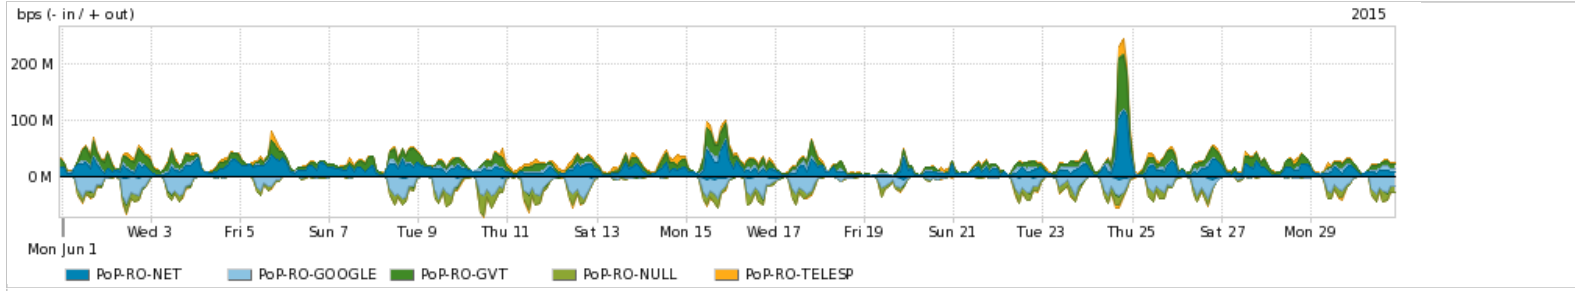

Os gráficos apresentados neste relatório de tráfego estão em formato stack, o que significa que seu valor é uma composição da soma dos componentes listados nas legendas localizadas logo abaixo dos gráficos. Os gráficos estão em "bps x tempo" e possuem dois eixos verticais, Out (positivo) e In (negativo).
 A primeira coluna da tabela define o ponto de referência para entendimento dos valores de In e Out.
 A contabilização do tráfego é sob o ponto de vista do AS da RNP, AS1916.

Utilização do serviço de Internet Commodity pelo PoP-RO

Average | Max | PCT95

PROFILE	PROFILE	IN	OUT	TOTAL	
<input checked="" type="checkbox"/>	PoP-RO	Internet Commodity	7.00 Mbps	5.26 Mbps	12.26 Mbps

Utilização das trocas de tráfego comerciais no Brasil pelo PoP-RO

Average | Max | PCT95

PROFILE	PROFILE	IN	OUT	TOTAL	
<input checked="" type="checkbox"/>	PoP-RO	Parceiros	22.95 Mbps	40.13 Mbps	63.08 Mbps

Utilização do serviço de Internet acadêmica internacional pelo PoP-RO

Average | Max | PCT95

PROFILE	PROFILE	IN	OUT	TOTAL	
<input checked="" type="checkbox"/>	PoP-RO	Internet Acadêmica	32.75 Kbps	47.98 Kbps	80.72 Kbps

Redes (AS's de origem) mais acessadas pelo PoP-RO

Average | Max | PCT95