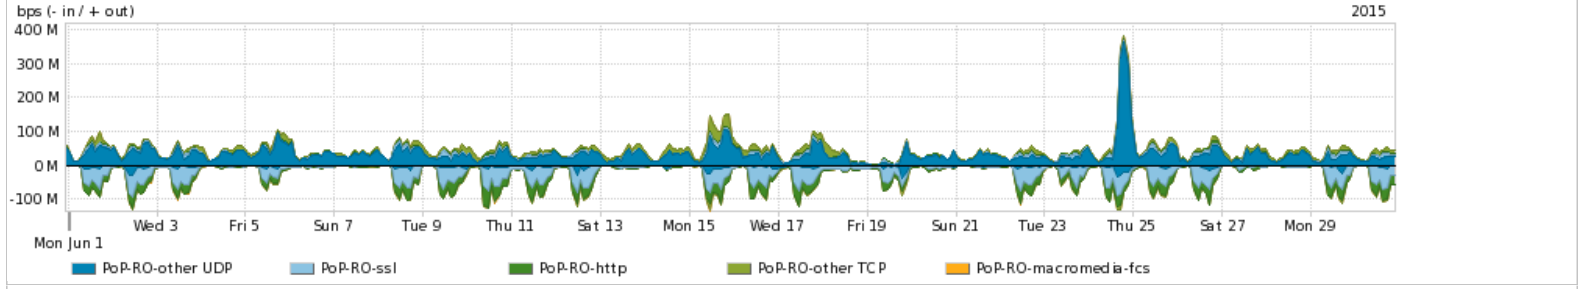

Distribuição do tráfego do PoP-RO por aplicação (análise em camada 3 e 4)

Average | Max | PCT95

PROFILE	APPLICATION	IN	OUT	TOTAL	
☒	PoP-RO	other UDP	3.64 Mbps	32.84 Mbps	36.48 Mbps
☒	PoP-RO	ssl	18.55 Mbps	2.97 Mbps	21.52 Mbps
☒	PoP-RO	http	10.94 Mbps	2.22 Mbps	13.16 Mbps
☒	PoP-RO	other TCP	969.52 Kbps	7.54 Mbps	8.51 Mbps
☒	PoP-RO	macromedia-fcs	144.99 Kbps	10.42 Kbps	155.41 Kbps