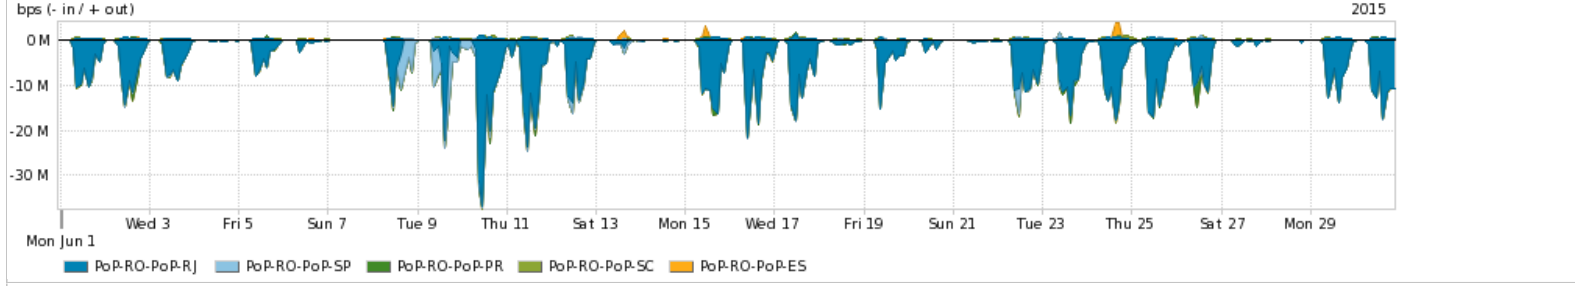

Interesse de tráfego do PoP-RO com os outros PoPs da RNP

Average | Max | PCT95

PROFILE	PROFILE	IN	OUT	TOTAL
☒	PoP-RO	PoP-RJ	3.84 Mbps	117.84 Kbps
☒	PoP-RO	PoP-SP	281.19 Kbps	20.27 Kbps
☒	PoP-RO	PoP-PR	89.18 Kbps	9.61 Kbps
☒	PoP-RO	PoP-SC	17.80 Kbps	50.50 Kbps
☒	PoP-RO	PoP-ES	0.00 bps	39.96 Kbps
☐	PoP-RO	PoP-DF	923.00 bps	16.68 Kbps
☐	PoP-RO	PoP-RS	11.42 Kbps	1.27 Kbps
☐	PoP-RO	PoP-BA	5.07 Kbps	3.83 Kbps
☐	PoP-RO	PoP-RN	1.68 Kbps	757.00 bps
☐	PoP-RO	PoP-MS	213.00 bps	0.00 bps