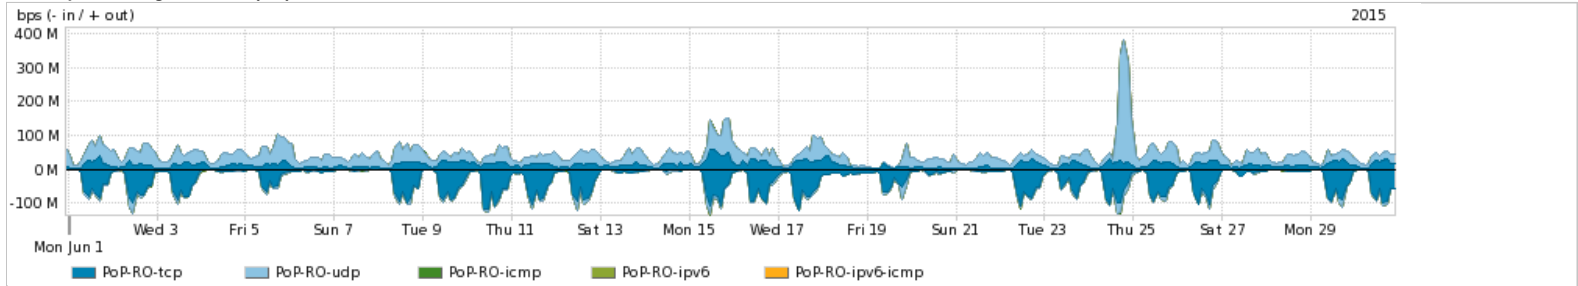

PROFILE	APPLICATION	IN	OUT	TOTAL	
☐	PoP-RO	bittorrent	28.51 Kbps	53.24 Kbps	81.75 Kbps
☐	PoP-RO	ssh	32.79 Kbps	44.30 Kbps	77.09 Kbps
☐	PoP-RO	dns	49.62 Kbps	19.30 Kbps	68.92 Kbps
☐	PoP-RO	xmpp	18.12 Kbps	8.97 Kbps	27.09 Kbps
☐	PoP-RO	sip	17.99 Kbps	5.16 Kbps	23.15 Kbps

Distribuição do tráfego do PoP-RO por protocolo

Average | Max | PCT95

PROFILE	PROTOCOL	IN	OUT	TOTAL	
☒	PoP-RO	tcp	30.71 Mbps	12.88 Mbps	43.59 Mbps
☒	PoP-RO	udp	3.71 Mbps	32.88 Mbps	36.59 Mbps
☒	PoP-RO	icmp	77.53 Kbps	58.71 Kbps	136.24 Kbps
☒	PoP-RO	ipv6	215.00 bps	611.00 bps	826.00 bps
☒	PoP-RO	ipv6-icmp	0.00 bps	0.00 bps	0.00 bps

For assistance with this product, please contact support@arbornetworks.com.