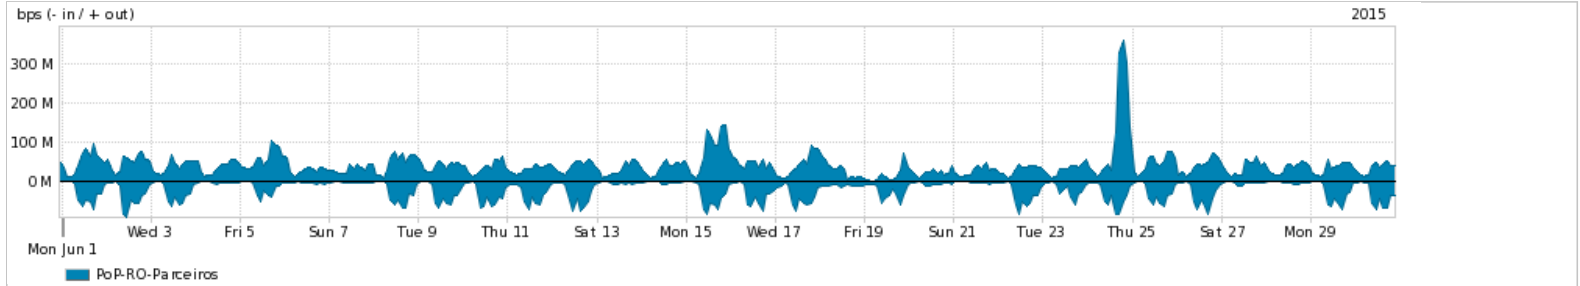

Os gráficos apresentados neste relatório de tráfego estão em formato stack, o que significa que seu valor é uma composição da soma dos componentes listados nas legendas localizadas logo abaixo dos gráficos. Os gráficos estão em "bps x tempo" e possuem dois eixos verticais, Out (positivo) e In (negativo).
 A primeira coluna da tabela define o ponto de referência para entendimento dos valores de In e Out.
 A contabilização do tráfego é sob o ponto de vista do AS da RNP, AS1916.

- Legenda:
- PoP - Ponto de presença da RNP
 - Parceiros - Provedores comerciais que a RNP mantém acordos de troca de tráfego
 - Internet Acadêmica - Acesso às redes acadêmicas internacionais, serviço atualmente provido pela RedClara
 - Internet commodity - Acesso pago à Internet global que é oferecido pela RNP aos seus clientes
 - ASN - Número do sistema autônomo
 - Profile - Objeto gerenciável definido arbitrariamente no Peakflow através de diversos parâmetros (ex: bloco cidr, peer-as, as-path, bgp community, interface, etc)

Utilização do serviço de Internet Commodity pelo PoP-RO

Average | Max | PCT95

PROFILE	PROFILE	IN	OUT	TOTAL	
<input checked="" type="checkbox"/>	PoP-RO	Internet Commodity	7.00 Mbps	5.26 Mbps	12.26 Mbps

Utilização das trocas de tráfego comerciais no Brasil pelo PoP-RO