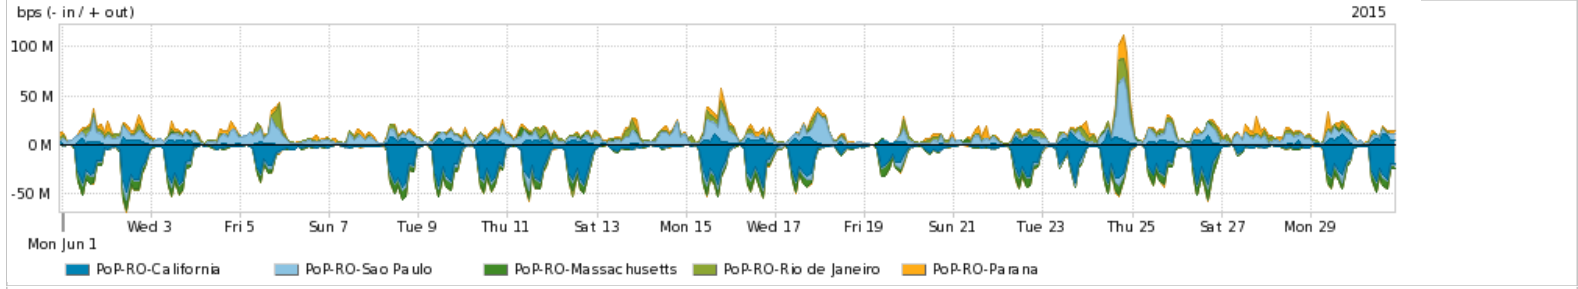

Distribuição do tráfego do PoP-RO por estado, província ou similar

Average | Max | PCT95

PROFILE	REGION	IN	OUT	TOTAL	
☒	PoP-RO	California	11.41 Mbps	2.07 Mbps	13.48 Mbps
☒	PoP-RO	Sao Paulo	1.11 Mbps	6.37 Mbps	7.47 Mbps
☒	PoP-RO	Massachusetts	2.62 Mbps	172.51 Kbps	2.80 Mbps
☒	PoP-RO	Rio de Janeiro	216.55 Kbps	2.39 Mbps	2.61 Mbps
☒	PoP-RO	Parana	148.68 Kbps	2.06 Mbps	2.21 Mbps
☐	PoP-RO	Minas Gerais	111.49 Kbps	1.97 Mbps	2.08 Mbps
☐	PoP-RO	Rio Grande do Sul	86.30 Kbps	1.78 Mbps	1.87 Mbps
☐	PoP-RO	Goiias	50.87 Kbps	1.48 Mbps	1.53 Mbps
☐	PoP-RO	Distrito Federal	275.01 Kbps	1.15 Mbps	1.43 Mbps
☐	PoP-RO	Santa Catarina	73.54 Kbps	1.16 Mbps	1.23 Mbps
☐	PoP-RO	Bahia	53.61 Kbps	896.36 Kbps	949.97 Kbps
☐	PoP-RO	Texas	787.66 Kbps	142.42 Kbps	930.08 Kbps
☐	PoP-RO	Espirito Santo	51.18 Kbps	842.22 Kbps	893.41 Kbps
☐	PoP-RO	Washington	627.96 Kbps	226.86 Kbps	854.82 Kbps
☐	PoP-RO	Tokyo	103.57 Kbps	488.67 Kbps	592.24 Kbps