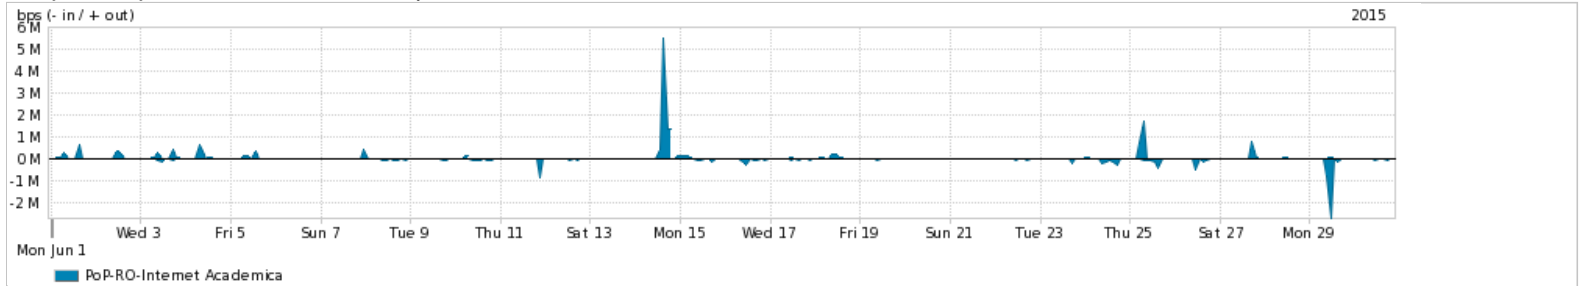

Utilização do serviço de Internet acadêmica internacional pelo PoP-RO

Average | Max | PCT95

PROFILE	PROFILE	IN	OUT	TOTAL	
☒	PoP-RO	Internet Acadêmica	32.75 Kbps	47.98 Kbps	80.72 Kbps