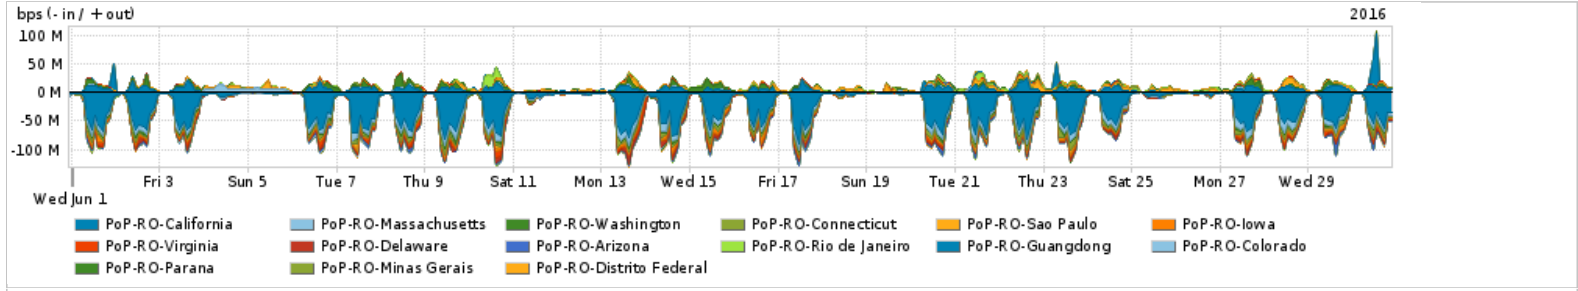

Distribuição do tráfego do PoP-RO por estado, província ou similar

Average | Max | PCT95

PROFILE	REGION	IN	OUT	TOTAL	
☐	PoP-RO	California	23.06 Mbps	4.06 Mbps	27.12 Mbps
☐	PoP-RO	Massachusetts	3.65 Mbps	625.73 Kbps	4.27 Mbps
☐	PoP-RO	Washington	1.20 Mbps	1.65 Mbps	2.86 Mbps
☐	PoP-RO	Connecticut	2.62 Mbps	62.97 Kbps	2.69 Mbps
☐	PoP-RO	Sao Paulo	376.98 Kbps	1.94 Mbps	2.32 Mbps
☐	PoP-RO	Iowa	1.70 Mbps	43.82 Kbps	1.74 Mbps
☐	PoP-RO	Virginia	1.33 Mbps	360.30 Kbps	1.69 Mbps
☐	PoP-RO	Delaware	1.43 Mbps	139.94 Kbps	1.57 Mbps
☐	PoP-RO	Arizona	1.15 Mbps	31.02 Kbps	1.18 Mbps
☐	PoP-RO	Rio de Janeiro	137.10 Kbps	932.01 Kbps	1.07 Mbps
☐	PoP-RO	Guangdong	12.09 Kbps	799.82 Kbps	811.92 Kbps
☐	PoP-RO	Colorado	554.12 Kbps	25.53 Kbps	579.65 Kbps
☐	PoP-RO	Parana	76.82 Kbps	486.12 Kbps	562.94 Kbps
☐	PoP-RO	Minas Gerais	40.12 Kbps	487.55 Kbps	527.66 Kbps
☐	PoP-RO	Distrito Federal	174.54 Kbps	317.21 Kbps	491.74 Kbps