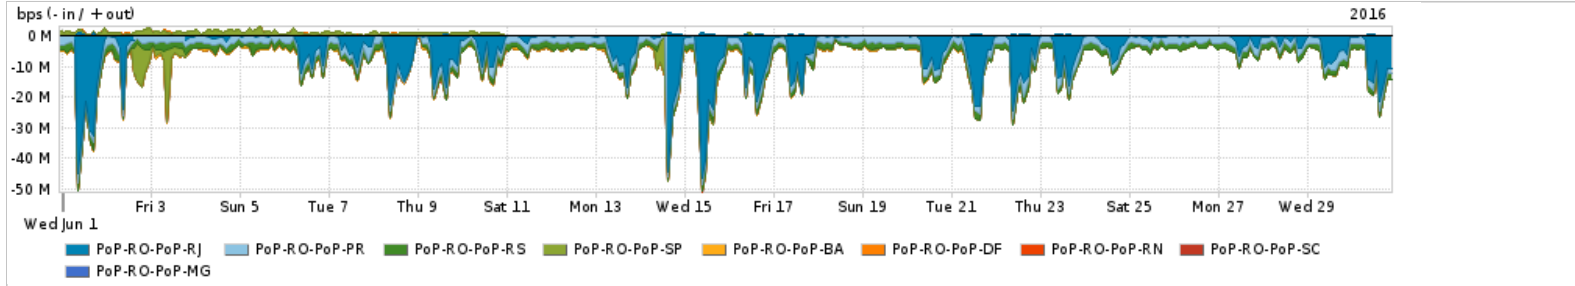

PROFILE	PROFILE	IN	OUT	TOTAL	
<input type="checkbox"/>	PoP-RO	Internet Acadêmica	128.75 Kbps	66.76 Kbps	195.51 Kbps

Redes (AS's de origem) mais acessadas pelo PoP-RO

Average | Max | PCT95

PROFILE	AS NAME	ASN	IN	OUT	TOTAL	
<input type="checkbox"/>	PoP-RO	GOOGLE	15169	22.17 Mbps	3.51 Mbps	25.68 Mbps
<input type="checkbox"/>	PoP-RO	NET	28573	599.23 Kbps	5.23 Mbps	5.83 Mbps
<input type="checkbox"/>	PoP-RO	NULL	0	4.77 Mbps	131.95 Kbps	4.91 Mbps
<input type="checkbox"/>	PoP-RO	MICROSOFTEU	8068	3.26 Mbps	1.50 Mbps	4.75 Mbps
<input type="checkbox"/>	PoP-RO	FACEBOOK	32934	4.19 Mbps	502.74 Kbps	4.69 Mbps
<input type="checkbox"/>	PoP-RO	GVTBR	18881	276.75 Kbps	3.48 Mbps	3.75 Mbps
<input type="checkbox"/>	PoP-RO	AKAMAI-ASN1	20940	2.99 Mbps	145.33 Kbps	3.14 Mbps
<input type="checkbox"/>	PoP-RO	EMRATELBR	4230	2.21 Mbps	346.26 Kbps	2.56 Mbps
<input type="checkbox"/>	PoP-RO	TELESP	27699	614.14 Kbps	1.59 Mbps	2.20 Mbps
<input type="checkbox"/>	PoP-RO	PoP-PR/RNP	10881	2.04 Mbps	0.00 bps	2.04 Mbps

Interesse de tráfego do PoP-RO com os outros PoPs da RNP

Average | Max | PCT95

PROFILE	PROFILE	IN	OUT	TOTAL	
<input type="checkbox"/>	PoP-RO	PoP-RJ	4.50 Mbps	119.65 Kbps	4.62 Mbps
<input type="checkbox"/>	PoP-RO	PoP-PR	2.05 Mbps	0.00 bps	2.05 Mbps
<input type="checkbox"/>	PoP-RO	PoP-RS	1.71 Mbps	0.00 bps	1.71 Mbps
<input type="checkbox"/>	PoP-RO	PoP-SP	337.47 Kbps	389.76 Kbps	727.24 Kbps
<input type="checkbox"/>	PoP-RO	PoP-BA	216.46 Kbps	0.00 bps	216.46 Kbps
<input type="checkbox"/>	PoP-RO	PoP-DF	1.07 Kbps	9.16 Kbps	10.23 Kbps
<input type="checkbox"/>	PoP-RO	PoP-RN	1.01 Kbps	0.00 bps	1.01 Kbps
<input type="checkbox"/>	PoP-RO	PoP-SC	382.00 bps	63.00 bps	445.00 bps
<input type="checkbox"/>	PoP-RO	PoP-MG	34.00 bps	0.00 bps	34.00 bps