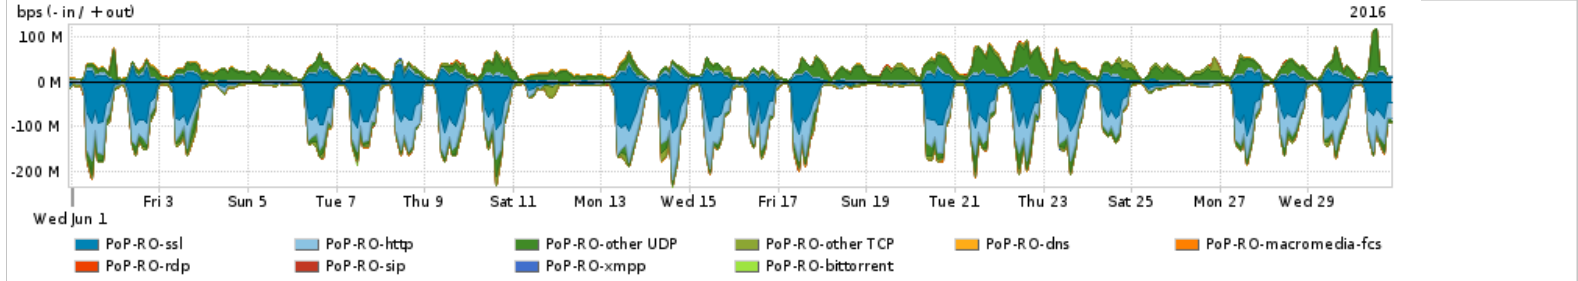

Distribuição do tráfego do PoP-RO por aplicação (análise em camada 3 e 4)

Average | Max | PCT95

PROFILE	APPLICATION	IN	OUT	TOTAL	
☐	PoP-RO	ssl	33.76 Mbps	7.18 Mbps	40.94 Mbps
☐	PoP-RO	http	21.49 Mbps	2.68 Mbps	24.17 Mbps
☐	PoP-RO	other UDP	4.96 Mbps	16.05 Mbps	21.01 Mbps
☐	PoP-RO	other TCP	4.93 Mbps	3.52 Mbps	8.46 Mbps