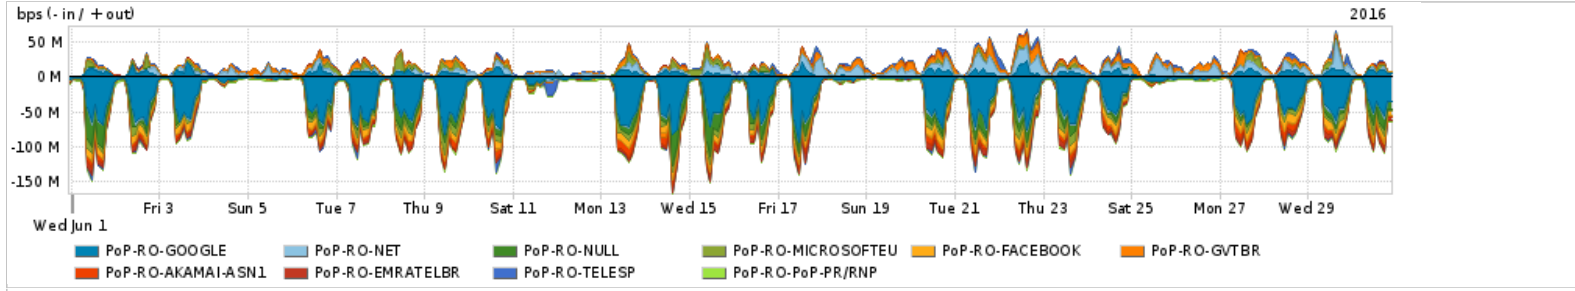

Os gráficos apresentados neste relatório de tráfego estão em formato stack, o que significa que seu valor é uma composição da soma dos componentes listados nas legendas localizadas logo abaixo dos gráficos. Os gráficos estão em "bps x tempo" e possuem dois eixos verticais, Out (positivo) e In (negativo).
 A primeira coluna da tabela define o ponto de referência para entendimento dos valores de In e Out.
 A contabilização do tráfego é sob o ponto de vista do AS da RNP, AS1916.

Utilização do serviço de Internet Commodity pelo PoP-RO

Average | Max | PCT95

PROFILE	PROFILE	IN	OUT	TOTAL	
<input type="checkbox"/>	PoP-RO	Internet Commodity	16.97 Mbps	6.15 Mbps	23.12 Mbps

Utilização das trocas de tráfego comerciais no Brasil pelo PoP-RO

Average | Max | PCT95

PROFILE	PROFILE	IN	OUT	TOTAL	
<input type="checkbox"/>	PoP-RO	Parceiros	39.91 Mbps	23.54 Mbps	63.45 Mbps

Utilização do serviço de Internet acadêmica internacional pelo PoP-RO

Average | Max | PCT95

PROFILE	PROFILE	IN	OUT	TOTAL	
<input type="checkbox"/>	PoP-RO	Internet Acadêmica	128.75 Kbps	66.76 Kbps	195.51 Kbps

Redes (AS's de origem) mais acessadas pelo PoP-RO

Average | Max | PCT95

PROFILE	AS NAME	ASN	IN	OUT	TOTAL	
<input type="checkbox"/>	PoP-RO	GOOGLE	15169	22.17 Mbps	3.51 Mbps	25.68 Mbps
<input type="checkbox"/>	PoP-RO	NET	28573	599.23 Kbps	5.23 Mbps	5.83 Mbps
<input type="checkbox"/>	PoP-RO	NULL	0	4.77 Mbps	131.95 Kbps	4.91 Mbps
<input type="checkbox"/>	PoP-RO	MICROSOFTEU	8068	3.26 Mbps	1.50 Mbps	4.75 Mbps
<input type="checkbox"/>	PoP-RO	FACEBOOK	32934	4.19 Mbps	502.74 Kbps	4.69 Mbps
<input type="checkbox"/>	PoP-RO	GVTBR	18881	276.75 Kbps	3.48 Mbps	3.75 Mbps
<input type="checkbox"/>	PoP-RO	AKAMAI-ASN1	20940	2.99 Mbps	145.33 Kbps	3.14 Mbps
<input type="checkbox"/>	PoP-RO	EMRATELBR	4230	2.21 Mbps	346.26 Kbps	2.56 Mbps
<input type="checkbox"/>	PoP-RO	TELESP	27699	614.14 Kbps	1.59 Mbps	2.20 Mbps
<input type="checkbox"/>	PoP-RO	PoP-PR/RNP	10881	2.04 Mbps	0.00 bps	2.04 Mbps