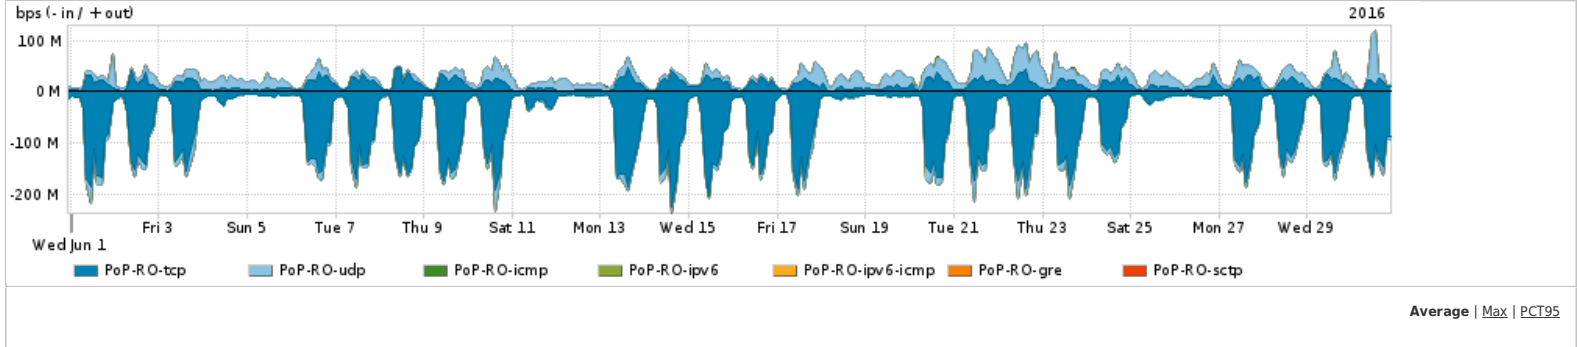

PROFILE	APPLICATION	IN	OUT	TOTAL	
☐	PoP-RO		dns	140.92 Kbps	646.10 Kbps	787.02 Kbps
☐	PoP-RO		macromedia-fcs	297.89 Kbps	4.36 Kbps	302.25 Kbps
☐	PoP-RO		rdp	8.46 Kbps	141.88 Kbps	150.34 Kbps
☐	PoP-RO		sip	68.84 Kbps	8.87 Kbps	77.71 Kbps
☐	PoP-RO		xmpp	30.15 Kbps	17.61 Kbps	47.77 Kbps
☐	PoP-RO		bittorrent	30.73 Kbps	14.51 Kbps	45.24 Kbps

Distribuição do tráfego do PoP-RO por protocolo

	PROFILE	PROTOCOL	IN	OUT	TOTAL	
☐	PoP-RO		tcp	60.71 Mbps	13.63 Mbps	74.34 Mbps
☐	PoP-RO		udp	5.11 Mbps	16.71 Mbps	21.82 Mbps
☐	PoP-RO		icmp	15.56 Kbps	10.39 Kbps	25.95 Kbps
☐	PoP-RO		ipv6	43.00 bps	85.00 bps	128.00 bps
☐	PoP-RO		ipv6-icmp	3.00 bps	25.00 bps	28.00 bps
☐	PoP-RO		gre	3.00 bps	6.00 bps	9.00 bps
☐	PoP-RO		sctp	0.00 bps	0.00 bps	0.00 bps

For assistance with this product, please contact support@arbornetworks.com.