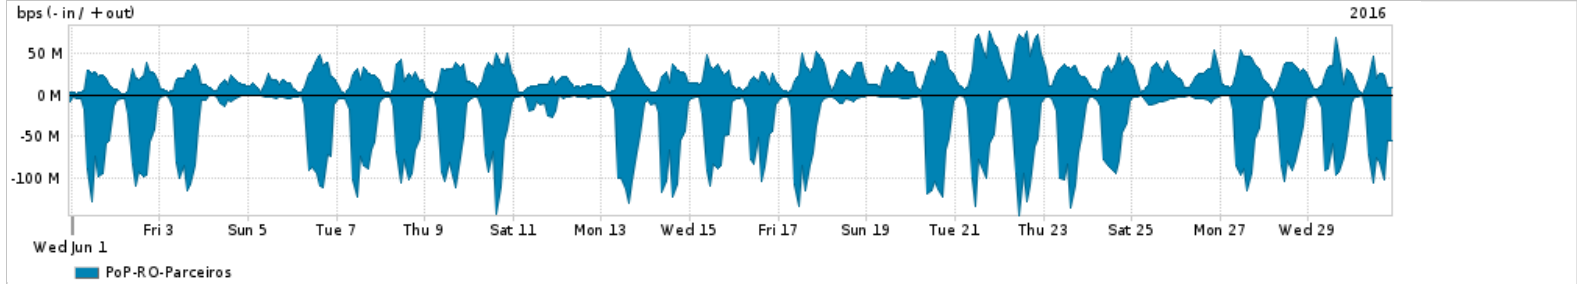

Os gráficos apresentados neste relatório de tráfego estão em formato stack, o que significa que seu valor é uma composição da soma dos componentes listados nas legendas localizadas logo abaixo dos gráficos. Os gráficos estão em "bps x tempo" e possuem dois eixos verticais, Out (positivo) e In (negativo).
 A primeira coluna da tabela define o ponto de referência para entendimento dos valores de In e Out.
 A contabilização do tráfego é sob o ponto de vista do AS da RNP, AS1916.

- Legenda:
- PoP - Ponto de presença da RNP
 - Parceiros - Provedores comerciais que a RNP mantém acordos de troca de tráfego
 - Internet Acadêmica - Acesso às redes acadêmicas internacionais, serviço atualmente provido pela RedClara
 - Internet commodity - Acesso pago à Internet global que é oferecido pela RNP aos seus clientes
 - ASN - Número do sistema autônomo
 - Profile - Objeto gerenciável definido arbitrariamente no Peakflow através de diversos parâmetros (ex: bloco cidr, peer-as, as-path, bgp community, interface, etc)

Utilização do serviço de Internet Commodity pelo PoP-RO

Average | Max | PCT95

PROFILE	PROFILE	IN	OUT	TOTAL	
<input type="checkbox"/>	PoP-RO	Internet Commodity	16.97 Mbps	6.15 Mbps	23.12 Mbps

Utilização das trocas de tráfego comerciais no Brasil pelo PoP-RO