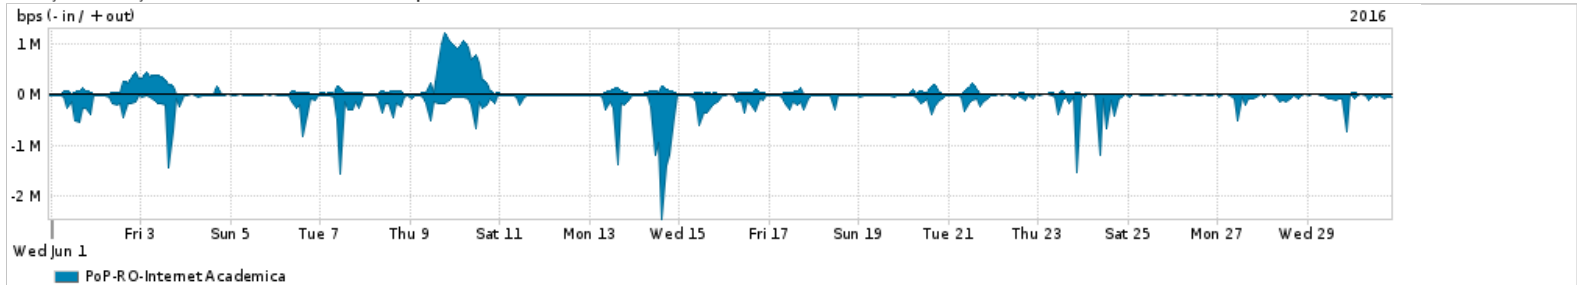

Os gráficos apresentados neste relatório de tráfego estão em formato stack, o que significa que seu valor é uma composição da soma dos componentes listados nas legendas localizadas logo abaixo dos gráficos. Os gráficos estão em "bps x tempo" e possuem dois eixos verticais, Out (positivo) e In (negativo).
 A primeira coluna da tabela define o ponto de referência para entendimento dos valores de In e Out.
 A contabilização do tráfego é sob o ponto de vista do AS da RNP, AS1916.

Utilização do serviço de Internet Commodity pelo PoP-RO

Average | Max | PCT95

PROFILE	PROFILE	IN	OUT	TOTAL	
<input type="checkbox"/>	PoP-RO	Internet Commodity	16.97 Mbps	6.15 Mbps	23.12 Mbps

Utilização das trocas de tráfego comerciais no Brasil pelo PoP-RO

Average | Max | PCT95

PROFILE	PROFILE	IN	OUT	TOTAL	
<input type="checkbox"/>	PoP-RO	Parceiros	39.91 Mbps	23.54 Mbps	63.45 Mbps

Utilização do serviço de Internet acadêmica internacional pelo PoP-RO

Average | Max | PCT95