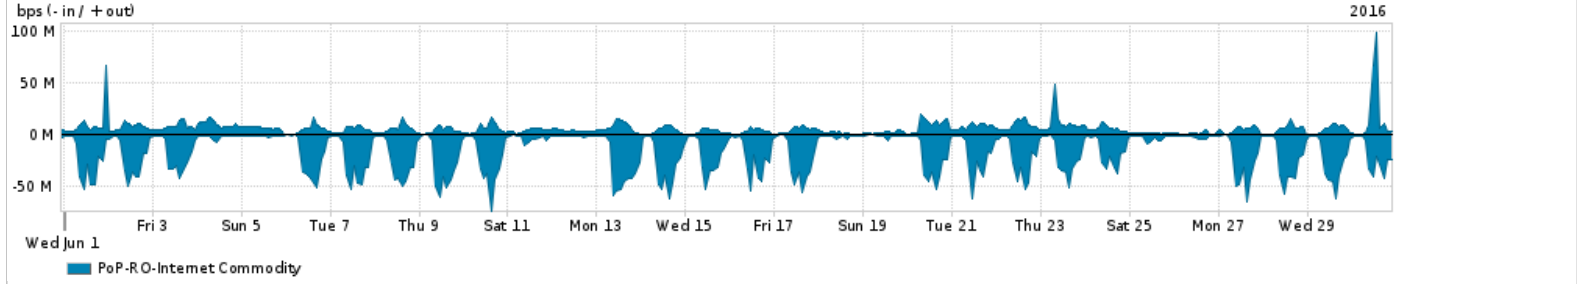

Os gráficos apresentados neste relatório de tráfego estão em formato stack, o que significa que seu valor é uma composição da soma dos componentes listados nas legendas localizadas logo abaixo dos gráficos. Os gráficos estão em "bps x tempo" e possuem dois eixos verticais, Out (positivo) e In (negativo).
 A primeira coluna da tabela define o ponto de referência para entendimento dos valores de In e Out.
 A contabilização do tráfego é sob o ponto de vista do AS da RNP, AS1916.

- Legenda:
- PoP - Ponto de presença da RNP
 - Parceiros - Provedores comerciais que a RNP mantém acordos de troca de tráfego
 - Internet Acadêmica - Acesso às redes acadêmicas internacionais, serviço atualmente provido pela RedClara
 - Internet commodity - Acesso pago à Internet global que é oferecido pela RNP aos seus clientes
 - ASN - Número do sistema autônomo
 - Profile - Objeto gerenciável definido arbitrariamente no Peakflow através de diversos parâmetros (ex: bloco cidr, peer-as, as-path, bgp community, interface, etc)

Utilização do serviço de Internet Commodity pelo PoP-RO

Average | Max | PCT95

PROFILE	PROFILE	IN	OUT	TOTAL	
<input type="checkbox"/>	PoP-RO	Internet Commodity	16.97 Mbps	6.15 Mbps	23.12 Mbps

Utilização das trocas de tráfego comerciais no Brasil pelo PoP-RO