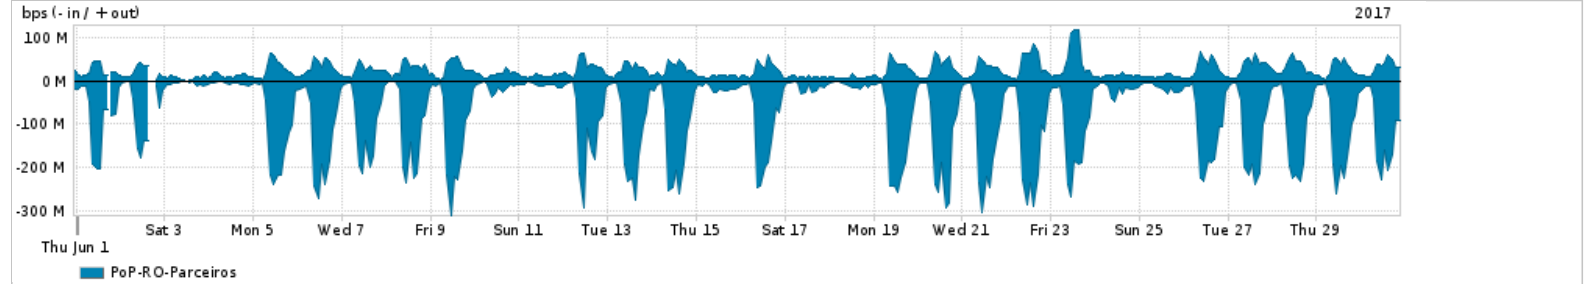

Os gráficos apresentados neste relatório de tráfego estão em formato stack, o que significa que seu valor é uma composição da soma dos componentes listados nas legendas localizadas logo abaixo dos gráficos. Os gráficos estão em "bps x tempo" e possuem dois eixos verticais, Out (positivo) e In (negativo).
 A primeira coluna da tabela define o ponto de referência para entendimento dos valores de In e Out.
 A contabilização do tráfego é sob o ponto de vista do AS da RNP, AS1916.

Legenda:
 PoP - Ponto de presença da RNP
 Parceiros - Provedores comerciais que a RNP mantém acordos de troca de tráfego
 Internet Acadêmica - Acesso às redes acadêmicas internacionais, serviço atualmente provido pela RedClara
 Internet commodity - Acesso pago à Internet global que é oferecido pela RNP aos seus clientes
 ASN - Número do sistema autônomo
 Profile - Objeto gerenciável definido arbitrariamente no Peakflow através de diversos parâmetros (ex: bloco cidr, peer-as, as-path, bgp community, interface, etc)

Utilização do serviço de Internet Commodity pelo PoP-RO

PROFILE	PROFILE	IN	OUT	TOTAL	
<input checked="" type="checkbox"/>	PoP-RO	Internet Commodity	14.12 Mbps	47.32 Mbps	61.44 Mbps

Utilização das trocas de tráfego comerciais no Brasil pelo PoP-RO