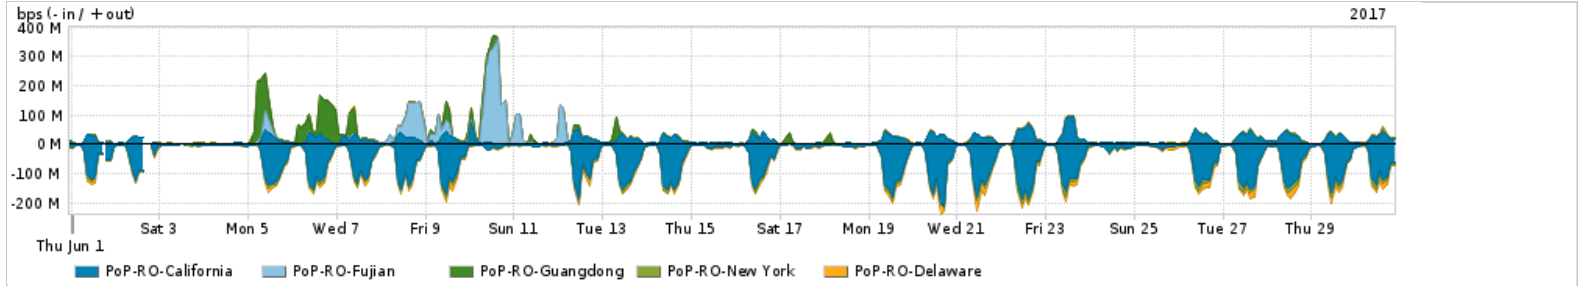

Distribuição do tráfego do PoP-RO por estado, província ou similar

Average | Max | PCT95

PROFILE	REGION	IN	OUT	TOTAL	
☒	PoP-RO	California	47.37 Mbps	13.61 Mbps	60.98 Mbps
☒	PoP-RO	Fujian	270.00 bps	9.17 Mbps	9.17 Mbps
☒	PoP-RO	Guangdong	6.13 Kbps	6.77 Mbps	6.78 Mbps
☒	PoP-RO	New York	4.04 Mbps	1.33 Mbps	5.37 Mbps
☒	PoP-RO	Delaware	4.87 Mbps	388.91 Kbps	5.26 Mbps
☐	PoP-RO	Washington	2.90 Mbps	1.03 Mbps	3.93 Mbps
☐	PoP-RO	Massachusetts	3.19 Mbps	409.05 Kbps	3.60 Mbps
☐	PoP-RO	Texas	786.84 Kbps	1.36 Mbps	2.15 Mbps
☐	PoP-RO	Zhejiang	2.97 Kbps	2.05 Mbps	2.05 Mbps
☐	PoP-RO	Arizona	1.50 Mbps	373.01 Kbps	1.87 Mbps
☐	PoP-RO	Virginia	781.04 Kbps	490.65 Kbps	1.27 Mbps
☐	PoP-RO	New Hampshire	1.17 Mbps	75.38 Kbps	1.24 Mbps
☐	PoP-RO	Florida	366.57 Kbps	726.90 Kbps	1.09 Mbps
☐	PoP-RO	Ontario	53.38 Kbps	845.46 Kbps	898.83 Kbps
☐	PoP-RO	Beijing	2.83 Kbps	846.03 Kbps	848.87 Kbps