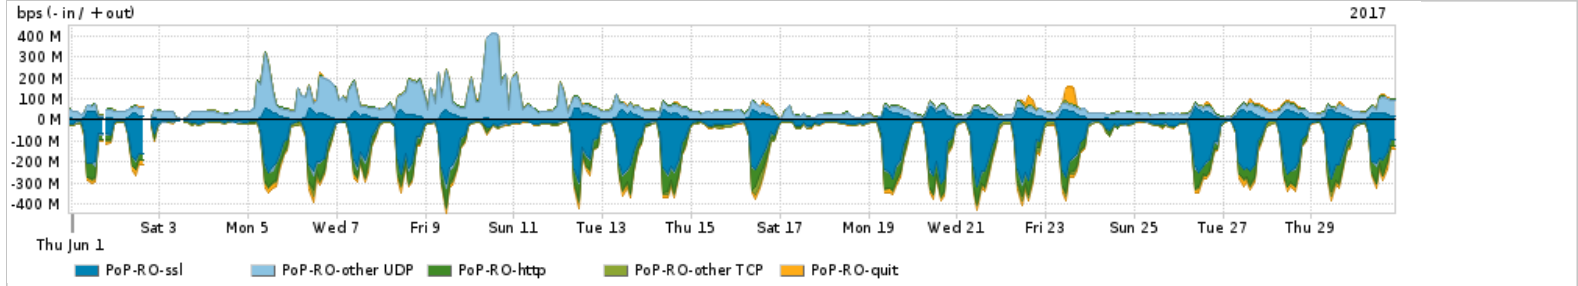

Distribuição do tráfego do PoP-RO por aplicação (análise em camada 3 e 4)

Average | Max | PCT95

PROFILE	APPLICATION	IN	OUT	TOTAL	
☒	PoP-RO	ssl	79.43 Mbps	13.83 Mbps	93.26 Mbps
☒	PoP-RO	other UDP	2.36 Mbps	49.50 Mbps	51.86 Mbps
☒	PoP-RO	http	22.94 Mbps	2.26 Mbps	25.20 Mbps
☒	PoP-RO	other TCP	6.99 Mbps	1.86 Mbps	8.85 Mbps