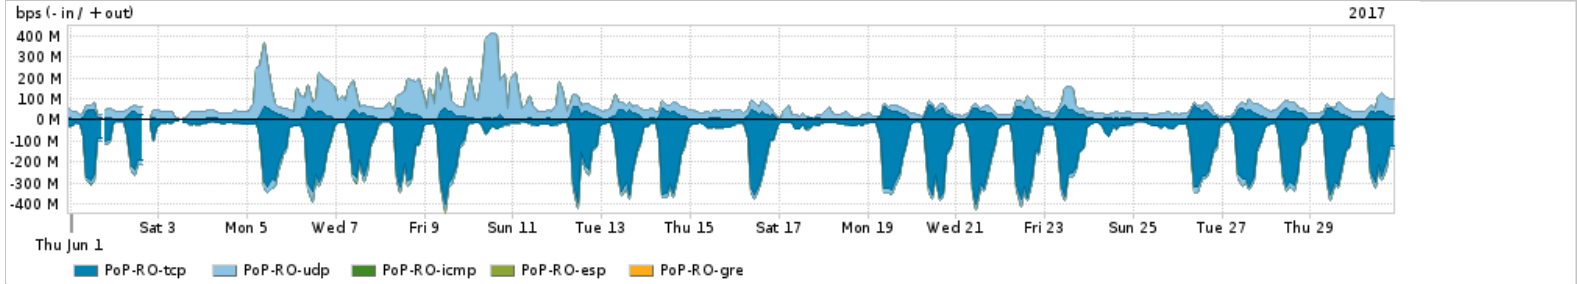

PROFILE	APPLICATION	IN	OUT	TOTAL
☒	PoP-RO	quit	6.41 Mbps	2.02 Mbps	8.42 Mbps
☐	PoP-RO	dns	574.36 Kbps	411.95 Kbps	986.31 Kbps
☐	PoP-RO	afs	260.00 bps	851.04 Kbps	851.30 Kbps
☐	PoP-RO	kerberos	35.00 bps	135.25 Kbps	135.29 Kbps
☐	PoP-RO	macromedia-fcs	75.14 Kbps	51.98 Kbps	127.13 Kbps
☐	PoP-RO	xmpp	70.79 Kbps	52.16 Kbps	122.95 Kbps

Distribuição do tráfego do PoP-RO por protocolo

Average | Max | PCT95

	PROFILE	PROTOCOL	IN	OUT	TOTAL
☒	PoP-RO	tcp	109.73 Mbps	18.16 Mbps	127.89 Mbps
☒	PoP-RO	udp	9.42 Mbps	53.09 Mbps	62.50 Mbps
☒	PoP-RO	icmp	23.94 Kbps	13.02 Kbps	36.96 Kbps
☒	PoP-RO	esp	511.00 bps	339.00 bps	850.00 bps
☒	PoP-RO	gre	578.00 bps	18.00 bps	596.00 bps
☐	PoP-RO	ipv6-icmp	9.00 bps	3.00 bps	12.00 bps
☐	PoP-RO	ipv6	0.00 bps	5.00 bps	5.00 bps
☐	PoP-RO	sctp	0.00 bps	0.00 bps	0.00 bps

For assistance with this product, please contact support@arbornetworks.com.