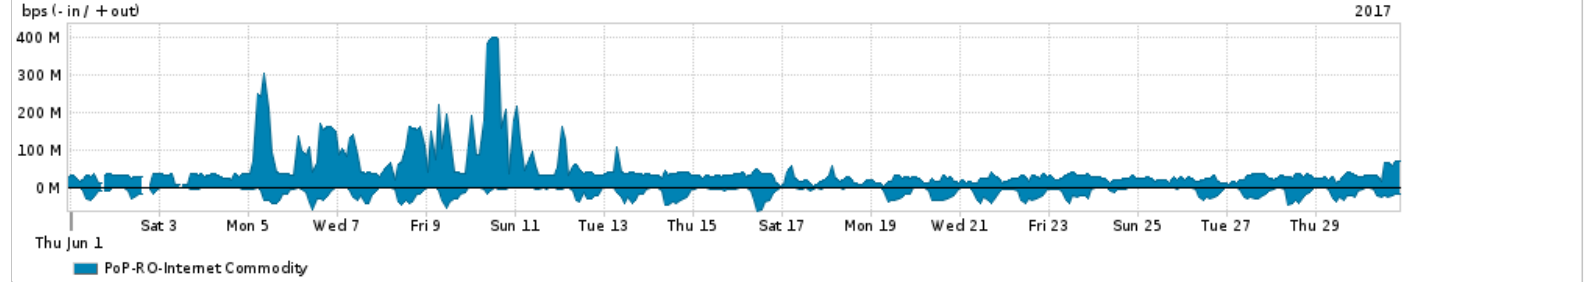

Os gráficos apresentados neste relatório de tráfego estão em formato stack, o que significa que seu valor é uma composição da soma dos componentes listados nas legendas localizadas logo abaixo dos gráficos. Os gráficos estão em "bps x tempo" e possuem dois eixos verticais, Out (positivo) e In (negativo).
 A primeira coluna da tabela define o ponto de referência para entendimento dos valores de In e Out.
 A contabilização do tráfego é sob o ponto de vista do AS da RNP, AS1916.

Legenda:
 PoP - Ponto de presença da RNP
 Parceiros - Provedores comerciais que a RNP mantém acordos de troca de tráfego
 Internet Acadêmica - Acesso às redes acadêmicas internacionais, serviço atualmente provido pela RedClara
 Internet commodity - Acesso pago à Internet global que é oferecido pela RNP aos seus clientes
 ASN - Número do sistema autônomo
 Profile - Objeto gerenciável definido arbitrariamente no Peakflow através de diversos parâmetros (ex: bloco cidr, peer-as, as-path, bgp community, interface, etc)

Utilização do serviço de Internet Commodity pelo PoP-RO

PROFILE	PROFILE	IN	OUT	TOTAL	
<input checked="" type="checkbox"/>	PoP-RO	Internet Commodity	14.12 Mbps	47.32 Mbps	61.44 Mbps

Utilização das trocas de tráfego comerciais no Brasil pelo PoP-RO