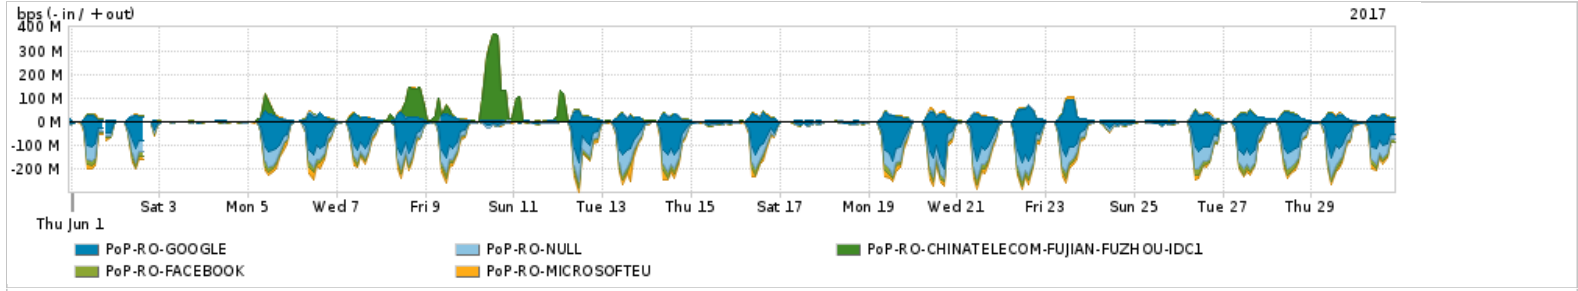

Redes (AS's de origem) mais acessadas pelo PoP-RO

Average | Max | PCT95

PROFILE	AS NAME	ASN	IN	OUT	TOTAL	
☒	PoP-RO	GOOGLE	15169	42.69 Mbps	10.34 Mbps	53.02 Mbps
☒	PoP-RO	NULL	0	20.67 Mbps	534.75 Kbps	21.21 Mbps
☒	PoP-RO	CHINATELECOM-FUJIAN-FUZHOU-IDC1	133774	51.00 bps	8.83 Mbps	8.83 Mbps
☒	PoP-RO	FACEBOOK	32934	6.89 Mbps	1.11 Mbps	8.00 Mbps
☒	PoP-RO	MICROSOFTU	8068	5.80 Mbps	764.95 Kbps	6.56 Mbps
☐	PoP-RO	COMCAST-7922	7922	131.65 Kbps	3.81 Mbps	3.95 Mbps
☐	PoP-RO	NETFLIX	2906	3.82 Mbps	59.64 Kbps	3.88 Mbps
☐	PoP-RO	134763	134763	1.00 bps	3.64 Mbps	3.64 Mbps
☐	PoP-RO	AMAZON-02	16509	2.21 Mbps	510.82 Kbps	2.72 Mbps
☐	PoP-RO	CHINANET-BACKBONE	4134	40.88 Kbps	2.54 Mbps	2.58 Mbps