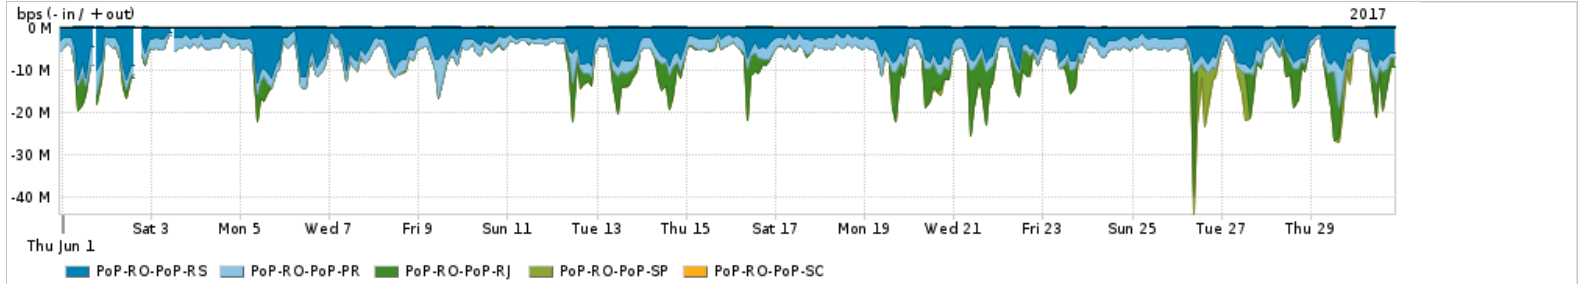

Interesse de tráfego do PoP-RO com os outros PoPs da RNP

Average | Max | PCT95

PROFILE	PROFILE	IN	OUT	TOTAL	
☒	PoP-RO	PoP-RS	4.51 Mbps	63.82 Kbps	4.57 Mbps
☒	PoP-RO	PoP-PR	2.32 Mbps	0.00 bps	2.32 Mbps
☒	PoP-RO	PoP-RJ	1.30 Mbps	10.54 Kbps	1.31 Mbps
☒	PoP-RO	PoP-SP	258.02 Kbps	1.54 Kbps	259.56 Kbps
☒	PoP-RO	PoP-SC	182.00 bps	0.00 bps	182.00 bps
☐	PoP-RO	PoP-RO	3.00 bps	3.00 bps	6.00 bps
☐	PoP-RO	PoP-PI	0.00 bps	0.00 bps	0.00 bps
☐	PoP-RO	PoP-MG	0.00 bps	0.00 bps	0.00 bps