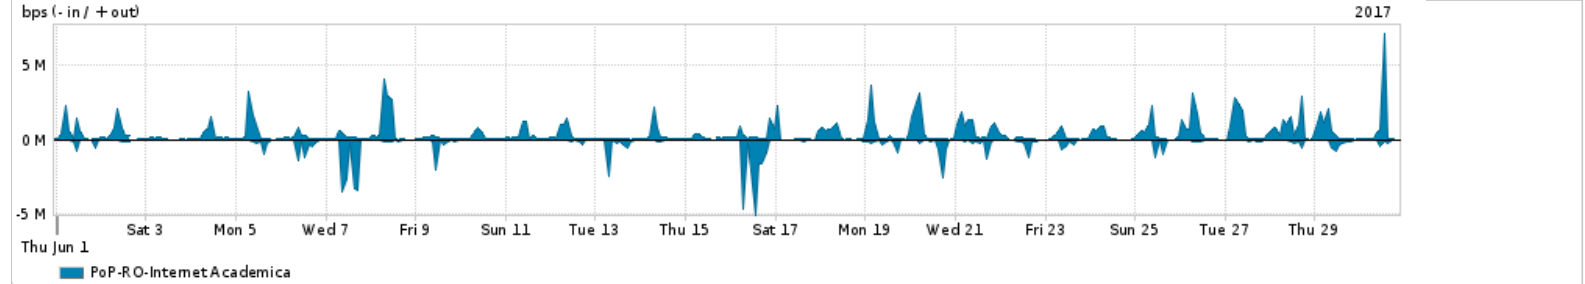

Os gráficos apresentados neste relatório de tráfego estão em formato stack, o que significa que seu valor é uma composição da soma dos componentes listados nas legendas localizadas logo abaixo dos gráficos. Os gráficos estão em "bps x tempo" e possuem dois eixos verticais, Out (positivo) e In (negativo).
 A primeira coluna da tabela define o ponto de referência para entendimento dos valores de In e Out.
 A contabilização do tráfego é sob o ponto de vista do AS da RNP, AS1916.

Utilização do serviço de Internet Commodity pelo PoP-RO

PROFILE	PROFILE	IN	OUT	TOTAL	
<input checked="" type="checkbox"/>	PoP-RO	Internet Commodity	14.12 Mbps	47.32 Mbps	61.44 Mbps

Utilização das trocas de tráfego comerciais no Brasil pelo PoP-RO

PROFILE	PROFILE	IN	OUT	TOTAL	
<input checked="" type="checkbox"/>	PoP-RO	Parceiros	79.73 Mbps	23.01 Mbps	102.74 Mbps

Utilização do serviço de Internet acadêmica internacional pelo PoP-RO

PROFILE	PROFILE	IN	OUT	TOTAL	
<input checked="" type="checkbox"/>	PoP-RO	Internet Acadêmica	199.14 Kbps	394.12 Kbps	593.26 Kbps