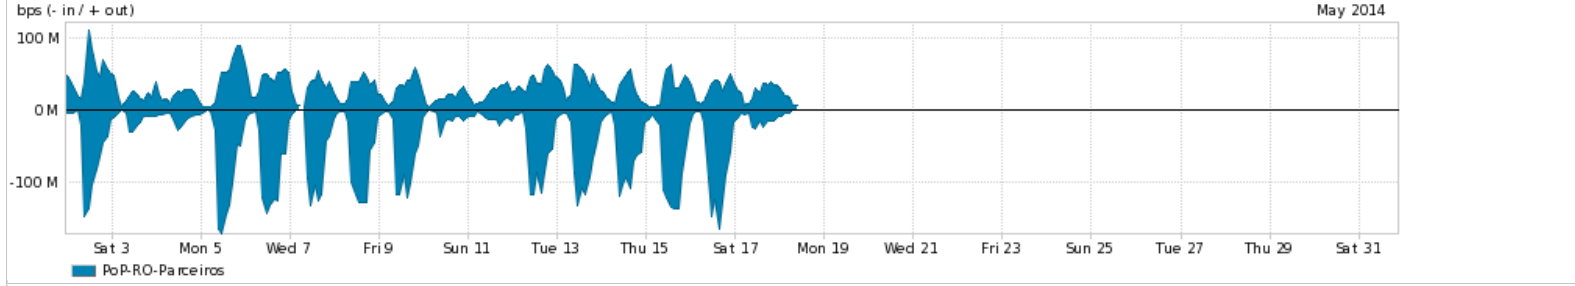

**Peakflow SP was unable to complete your query. Your deployment may be at or above the recommended capacity levels.**

Os gráficos apresentados neste relatório de tráfego estão em formato stack, o que significa que seu valor é uma composição da soma dos componentes listados nas legendas localizadas logo abaixo dos gráficos. Os gráficos estão em "bps x tempo" e possuem dois eixos verticais, Out (positivo) e In (negativo).  
 A primeira coluna da tabela define o ponto de referência para entendimento dos valores de In e Out.  
 A contabilização do tráfego é sob o ponto de vista do AS da RNP, AS1916.

Legenda:  
 PoP - Ponto de presença da RNP  
 Parceiros - Provedores comerciais que a RNP mantém acordos de troca de tráfego  
 Internet Acadêmica - Acesso às redes acadêmicas internacionais, serviço atualmente provido pela RedClara  
 Internet commodity - Acesso pago à Internet global que é oferecido gratuitamente pela RNP aos seus clientes  
 ASN - Número do sistema autônomo  
 Profile - Objeto gerenciável definido arbitrariamente no Peakflow através de diversos parâmetros (ex: bloco cidr, peer-as, as-path, bgp community, interface, etc)

**Utilização do serviço de Internet Commodity pelo PoP-RO**

Average | Max | PCT95

PROFILE	PROFILE	IN	OUT	TOTAL	
<input checked="" type="checkbox"/>	PoP-RO	Internet Commodity	28.72 Mbps	18.16 Mbps	46.88 Mbps

**Utilização das trocas de tráfego comerciais no Brasil pelo PoP-RO**

Average | Max | PCT95

PROFILE	PROFILE	IN	OUT	TOTAL	
<input checked="" type="checkbox"/>	PoP-RO	Parceiros	25.51 Mbps	16.54 Mbps	42.05 Mbps