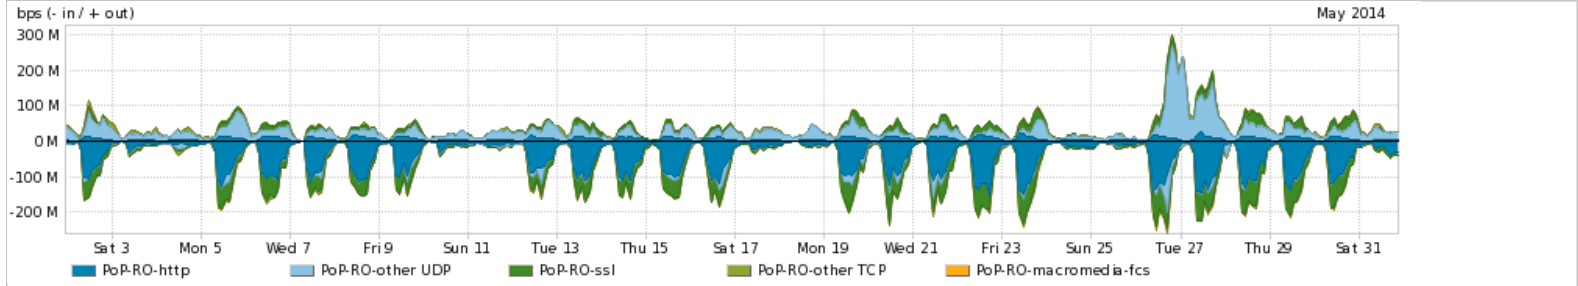

Distribuição do tráfego do PoP-RO por aplicação (análise em camada 3 e 4)

Average | Max | PCT95

PROFILE	APPLICATION	IN	OUT	TOTAL	
☒	PoP-RO	http	40.50 Mbps	6.21 Mbps	46.72 Mbps
☒	PoP-RO	other UDP	4.06 Mbps	24.82 Mbps	28.88 Mbps
☒	PoP-RO	ssl	19.20 Mbps	6.27 Mbps	25.47 Mbps
☒	PoP-RO	other TCP	1.41 Mbps	2.91 Mbps	4.32 Mbps
☒	PoP-RO	macromedia-fcs	250.60 Kbps	18.05 Kbps	268.65 Kbps