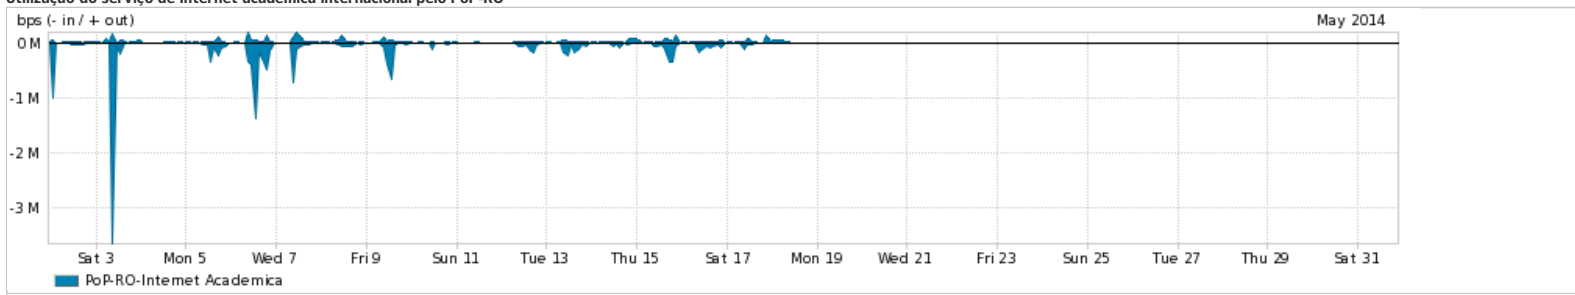

Utilização do serviço de Internet acadêmica internacional pelo PoP-RO

Average | Max | PCT95

PROFILE	PROFILE	IN	OUT	TOTAL	
☒	PoP-RO	Internet Acadêmica	44.22 Kbps	11.54 Kbps	55.76 Kbps