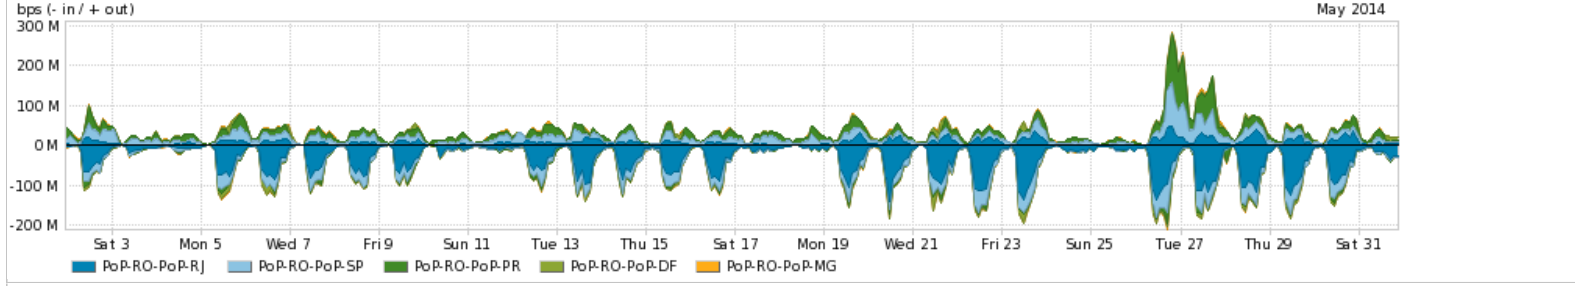

**Peakflow SP was unable to complete your query. Your deployment may be at or above the recommended capacity levels.**

Os gráficos apresentados neste relatório de tráfego estão em formato stack, o que significa que seu valor é uma composição da soma dos componentes listados nas legendas localizadas logo abaixo dos gráficos. Os gráficos estão em "bps x tempo" e possuem dois eixos verticais, Out (positivo) e In (negativo).  
 A primeira coluna da tabela define o ponto de referência para entendimento dos valores de In e Out.  
 A contabilização do tráfego é sob o ponto de vista do AS da RNP, AS1916.

**Utilização das trocas de tráfego comerciais no Brasil pelo PoP-RO**

Average | Max | PCT95

PROFILE	PROFILE	IN	OUT	TOTAL	
<input checked="" type="checkbox"/>	PoP-RO	Parceiros	25.51 Mbps	16.54 Mbps	42.05 Mbps

**Utilização do serviço de Internet acadêmica internacional pelo PoP-RO**

Average | Max | PCT95

PROFILE	PROFILE	IN	OUT	TOTAL	
<input checked="" type="checkbox"/>	PoP-RO	Internet Acadêmica	44.22 Kbps	11.54 Kbps	55.76 Kbps

Interesse de tráfego do PoP-RO com os outros PoPs da RNP

Average | Max | PCT95

PROFILE	PROFILE	IN	OUT	TOTAL	
<input checked="" type="checkbox"/>	PoP-RO	PoP-RJ	32.43 Mbps	6.59 Mbps	39.02 Mbps
<input checked="" type="checkbox"/>	PoP-RO	PoP-SP	11.03 Mbps	13.00 Mbps	24.03 Mbps
<input checked="" type="checkbox"/>	PoP-RO	PoP-PR	2.27 Mbps	12.46 Mbps	14.73 Mbps
<input type="checkbox"/>	PoP-RO	PoP-CE	4.60 Mbps	266.17 Kbps	4.87 Mbps
<input checked="" type="checkbox"/>	PoP-RO	PoP-DF	2.26 Mbps	1.38 Mbps	3.64 Mbps
<input checked="" type="checkbox"/>	PoP-RO	PoP-MG	353.29 Kbps	685.67 Kbps	1.04 Mbps
<input type="checkbox"/>	PoP-RO	PoP-RS	188.93 Kbps	416.34 Kbps	605.26 Kbps
<input type="checkbox"/>	PoP-RO	PoP-SC	111.70 Kbps	240.66 Kbps	352.35 Kbps
<input type="checkbox"/>	PoP-RO	PoP-ES	62.05 Kbps	128.04 Kbps	190.09 Kbps
<input type="checkbox"/>	PoP-RO	PoP-BA	50.90 Kbps	117.33 Kbps	168.24 Kbps