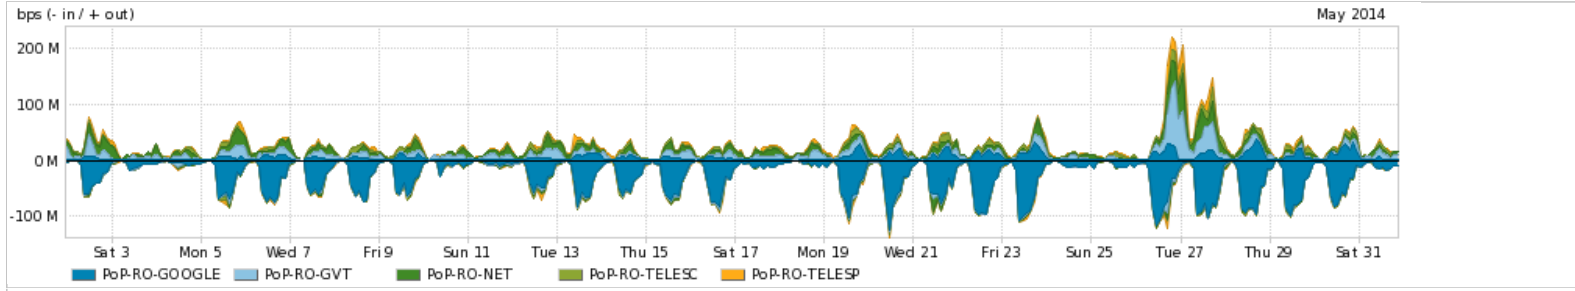

Redes (AS's de origem) mais acessadas pelo PoP-RO

Average | Max | PCT95

PROFILE	AS NAME	ASN	IN	OUT	TOTAL	
☒	PoP-RO	GOOGLE	15169	27.95 Mbps	4.61 Mbps	32.56 Mbps
☒	PoP-RO	GVT	18881	1.01 Mbps	7.71 Mbps	8.72 Mbps
☒	PoP-RO	NET	28573	787.91 Kbps	7.25 Mbps	8.04 Mbps
☐	PoP-RO	NULL	0	5.10 Mbps	499.49 Kbps	5.60 Mbps
☐	PoP-RO	DIIGNES	28598	4.51 Mbps	173.75 Kbps	4.68 Mbps
☒	PoP-RO	TELESC	8167	848.92 Kbps	3.77 Mbps	4.62 Mbps
☒	PoP-RO	TELESP	27699	466.79 Kbps	2.48 Mbps	2.94 Mbps
☐	PoP-RO	AKAMAI-ASN1	20940	2.12 Mbps	465.31 Kbps	2.59 Mbps
☐	PoP-RO	Oi	7738	164.84 Kbps	2.34 Mbps	2.50 Mbps
☐	PoP-RO	FACEBOOK	32934	1.64 Mbps	545.75 Kbps	2.19 Mbps