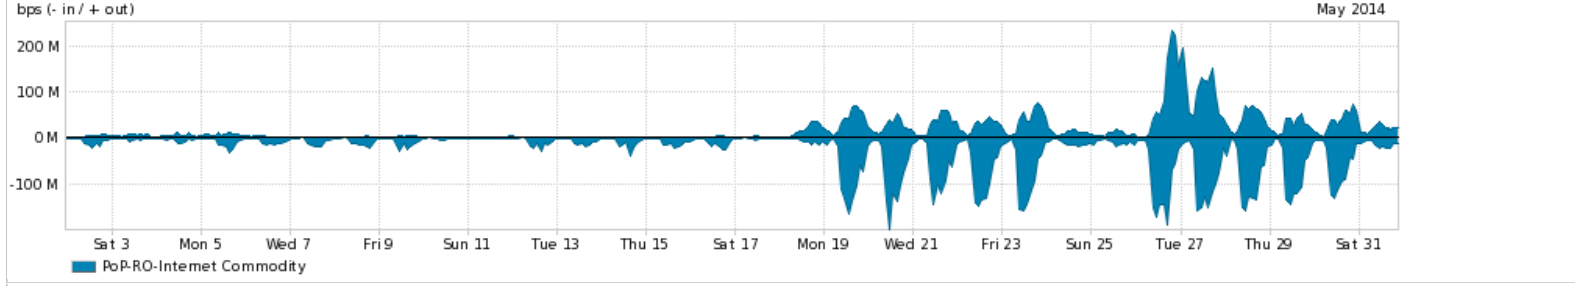

**Peakflow SP was unable to complete your query. Your deployment may be at or above the recommended capacity levels.**

Os gráficos apresentados neste relatório de tráfego estão em formato stack, o que significa que seu valor é uma composição da soma dos componentes listados nas legendas localizadas logo abaixo dos gráficos. Os gráficos estão em "bps x tempo" e possuem dois eixos verticais, Out (positivo) e In (negativo).  
 A primeira coluna da tabela define o ponto de referência para entendimento dos valores de In e Out.  
 A contabilização do tráfego é sob o ponto de vista do AS da RNP, AS1916.

Legenda:  
 PoP - Ponto de presença da RNP  
 Parceiros - Provedores comerciais que a RNP mantém acordos de troca de tráfego  
 Internet Acadêmica - Acesso às redes acadêmicas internacionais, serviço atualmente provido pela RedClara  
 Internet commodity - Acesso pago à Internet global que é oferecido gratuitamente pela RNP aos seus clientes  
 ASN - Número do sistema autônomo  
 Profile - Objeto gerenciável definido arbitrariamente no Peakflow através de diversos parâmetros (ex: bloco cidr, peer-as, as-path, bgp community, interface, etc)

**Utilização do serviço de Internet Commodity pelo PoP-RO**

Average | Max | PCT95

PROFILE	PROFILE	IN	OUT	TOTAL	
<input checked="" type="checkbox"/>	PoP-RO	Internet Commodity	28.72 Mbps	18.16 Mbps	46.88 Mbps