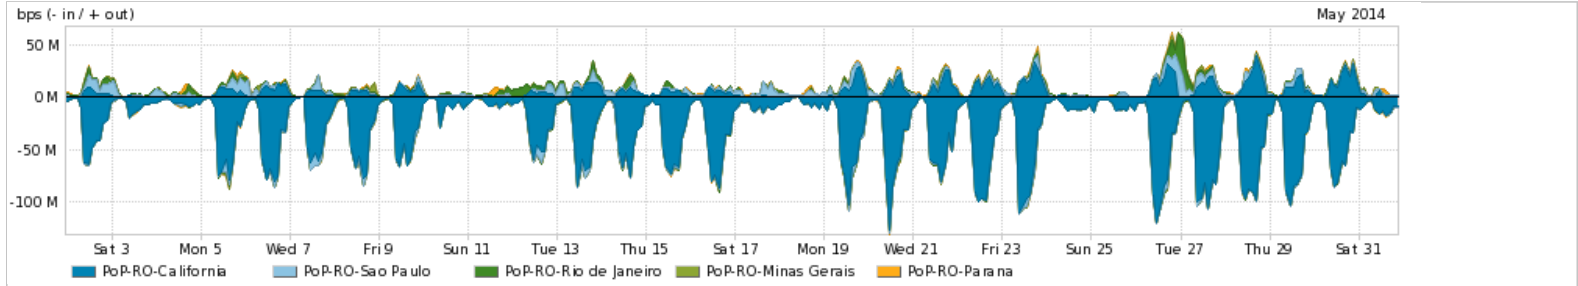

Distribuição do tráfego do PoP-RO por estado, província ou similar

Average | Max | PCT95

PROFILE	REGION	IN	OUT	TOTAL	
☒	PoP-RO	California	29.46 Mbps	5.30 Mbps	34.75 Mbps
☒	PoP-RO	Sao Paulo	886.29 Kbps	2.86 Mbps	3.75 Mbps
☐	PoP-RO	Massachusetts	1.60 Mbps	435.47 Kbps	2.04 Mbps
☒	PoP-RO	Rio de Janeiro	182.81 Kbps	1.42 Mbps	1.60 Mbps
☐	PoP-RO	Distrito Federal	791.03 Kbps	640.84 Kbps	1.43 Mbps
☐	PoP-RO	New Jersey	840.99 Kbps	318.18 Kbps	1.16 Mbps
☐	PoP-RO	Washington	508.62 Kbps	500.47 Kbps	1.01 Mbps
☐	PoP-RO	Texas	830.45 Kbps	91.19 Kbps	921.64 Kbps
☐	PoP-RO	Arizona	730.38 Kbps	25.06 Kbps	755.44 Kbps
☒	PoP-RO	Minas Gerais	93.23 Kbps	533.76 Kbps	626.99 Kbps
☐	PoP-RO	Rio Grande do Sul	42.42 Kbps	531.14 Kbps	573.56 Kbps
☒	PoP-RO	Parana	51.14 Kbps	464.46 Kbps	515.60 Kbps
☐	PoP-RO	Santa Catarina	149.77 Kbps	310.60 Kbps	460.37 Kbps
☐	PoP-RO	Connecticut	346.41 Kbps	48.96 Kbps	395.37 Kbps
☐	PoP-RO	Florida	309.31 Kbps	69.46 Kbps	378.78 Kbps