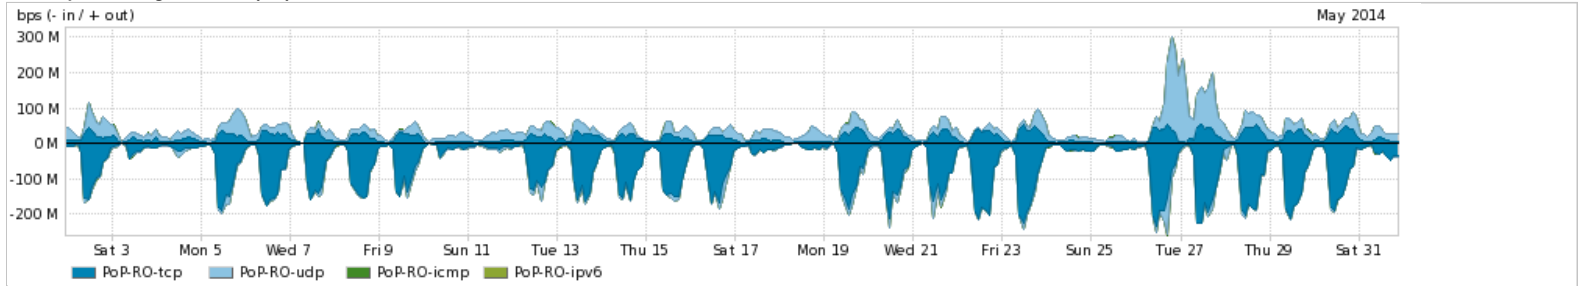

PROFILE	APPLICATION	IN	OUT	TOTAL	
☐	PoP-RO	dns	73.70 Kbps	31.57 Kbps	105.27 Kbps
☐	PoP-RO	rdp	5.08 Kbps	82.11 Kbps	87.19 Kbps
☐	PoP-RO	bittorrent	17.39 Kbps	67.18 Kbps	84.56 Kbps
☐	PoP-RO	ssh	25.07 Kbps	18.24 Kbps	43.31 Kbps
☐	PoP-RO	sip	24.61 Kbps	5.86 Kbps	30.47 Kbps

Distribuição do tráfego do PoP-RO por protocolo

Average | Max | PCT95

PROFILE	PROTOCOL	IN	OUT	TOTAL	
☒	PoP-RO	tcp	61.51 Mbps	15.61 Mbps	77.12 Mbps
☒	PoP-RO	udp	4.17 Mbps	24.87 Mbps	29.04 Mbps
☒	PoP-RO	icmp	124.39 Kbps	116.03 Kbps	240.43 Kbps
☒	PoP-RO	ipv6	0.00 bps	32.00 bps	32.00 bps

For assistance with this product, please contact support@arbornetworks.com.