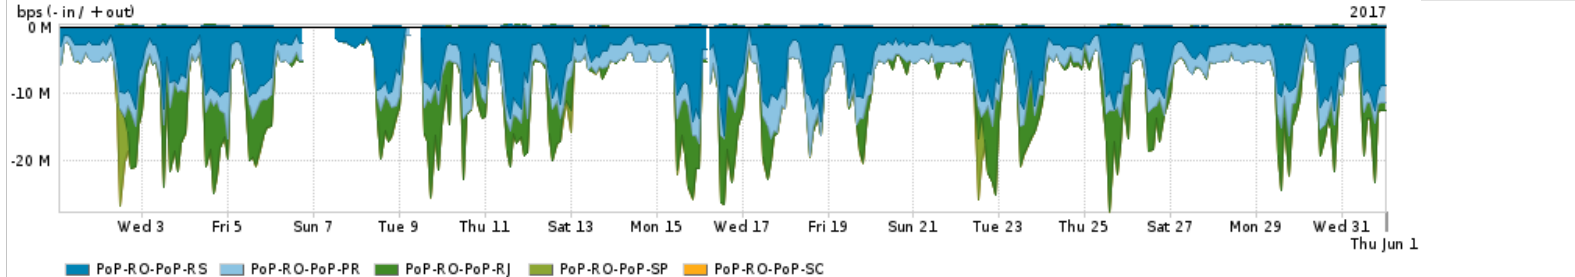

Os gráficos apresentados neste relatório de tráfego estão em formato stack, o que significa que seu valor é uma composição da soma dos componentes listados nas legendas localizadas logo abaixo dos gráficos. Os gráficos estão em "bps x tempo" e possuem dois eixos verticais, Out (positivo) e In (negativo).
 A primeira coluna da tabela define o ponto de referência para entendimento dos valores de In e Out.
 A contabilização do tráfego é sob o ponto de vista do AS da RNP, AS1916.

Utilização do serviço de Internet Commodity pelo PoP-RO

PROFILE	PROFILE	IN	OUT	TOTAL	
<input checked="" type="checkbox"/>	PoP-RO	Internet Commodity	20.66 Mbps	16.04 Mbps	36.70 Mbps

Utilização das trocas de tráfego comerciais no Brasil pelo PoP-RO

PROFILE	PROFILE	IN	OUT	TOTAL	
<input checked="" type="checkbox"/>	PoP-RO	Parceiros	69.02 Mbps	18.12 Mbps	87.15 Mbps

Utilização do serviço de Internet acadêmica internacional pelo PoP-RO

PROFILE	PROFILE	IN	OUT	TOTAL	
<input checked="" type="checkbox"/>	PoP-RO	Internet Academica	121.44 Kbps	180.68 Kbps	302.12 Kbps

Interesse de tráfego do PoP-RO com os outros PoPs da RNP

Average | Max | PCT95

PROFILE	PROFILE	IN	OUT	TOTAL	
<input checked="" type="checkbox"/>	PoP-RO	PoP-RS	5.26 Mbps	87.00 Kbps	5.34 Mbps
<input checked="" type="checkbox"/>	PoP-RO	PoP-PR	2.31 Mbps	0.00 bps	2.31 Mbps
<input checked="" type="checkbox"/>	PoP-RO	PoP-RJ	2.08 Mbps	18.51 Kbps	2.10 Mbps
<input checked="" type="checkbox"/>	PoP-RO	PoP-SP	159.32 Kbps	1.12 Kbps	160.45 Kbps
<input checked="" type="checkbox"/>	PoP-RO	PoP-SC	296.00 bps	0.00 bps	296.00 bps
<input type="checkbox"/>	PoP-RO	PoP-PI	0.00 bps	0.00 bps	0.00 bps