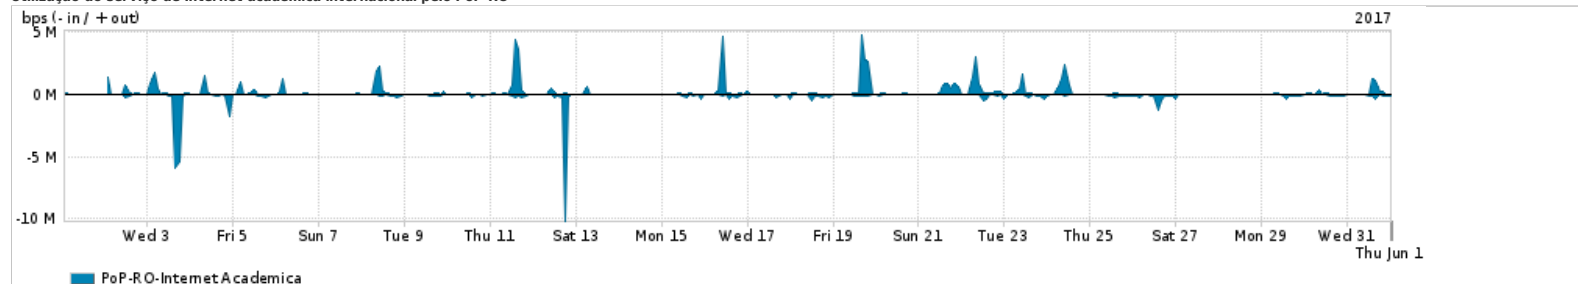

Os gráficos apresentados neste relatório de tráfego estão em formato stack, o que significa que seu valor é uma composição da soma dos componentes listados nas legendas localizadas logo abaixo dos gráficos. Os gráficos estão em "bps x tempo" e possuem dois eixos verticais, Out (positivo) e In (negativo).
 A primeira coluna da tabela define o ponto de referência para entendimento dos valores de In e Out.
 A contabilização do tráfego é sob o ponto de vista do AS da RNP, AS1916.

Utilização do serviço de Internet Commodity pelo PoP-RO

PROFILE	PROFILE	IN	OUT	TOTAL	
<input checked="" type="checkbox"/>	PoP-RO	Internet Commodity	20.66 Mbps	16.04 Mbps	36.70 Mbps

Utilização das trocas de tráfego comerciais no Brasil pelo PoP-RO

PROFILE	PROFILE	IN	OUT	TOTAL	
<input checked="" type="checkbox"/>	PoP-RO	Parceiros	69.02 Mbps	18.12 Mbps	87.15 Mbps

Utilização do serviço de Internet acadêmica internacional pelo PoP-RO

PROFILE	PROFILE	IN	OUT	TOTAL	
<input checked="" type="checkbox"/>	PoP-RO	Internet Academica	121.44 Kbps	180.68 Kbps	302.12 Kbps