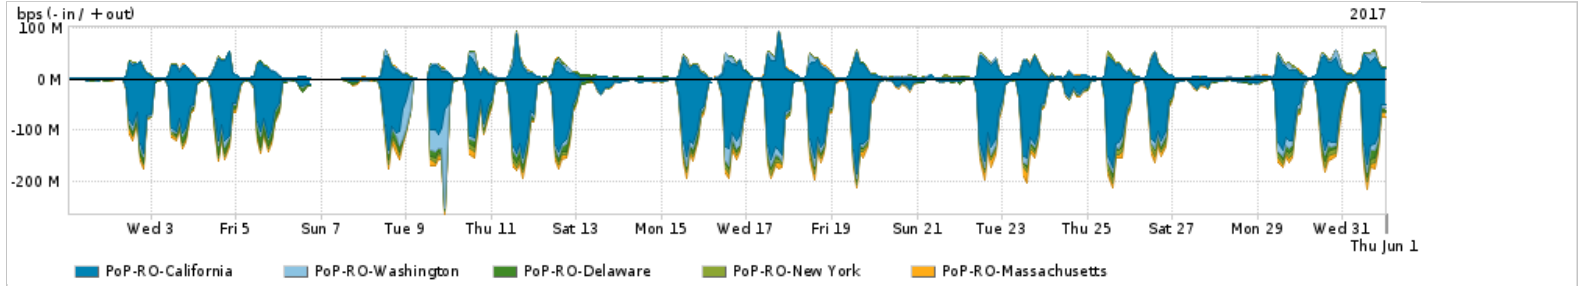

Distribuição do tráfego do PoP-RO por estado, província ou similar

Average | Max | PCT95

PROFILE	REGION	IN	OUT	TOTAL	
☒	PoP-RO	California	43.29 Mbps	11.57 Mbps	54.85 Mbps
☒	PoP-RO	Washington	4.63 Mbps	1.36 Mbps	5.99 Mbps
☒	PoP-RO	Delaware	3.30 Mbps	384.24 Kbps	3.68 Mbps
☒	PoP-RO	New York	2.77 Mbps	738.25 Kbps	3.51 Mbps
☒	PoP-RO	Massachusetts	3.08 Mbps	239.77 Kbps	3.32 Mbps
☐	PoP-RO	Texas	860.17 Kbps	988.13 Kbps	1.85 Mbps
☐	PoP-RO	Arizona	1.19 Mbps	157.29 Kbps	1.35 Mbps
☐	PoP-RO	New Hampshire	1.16 Mbps	104.92 Kbps	1.26 Mbps
☐	PoP-RO	New Jersey	92.92 Kbps	884.83 Kbps	977.75 Kbps
☐	PoP-RO	Virginia	643.29 Kbps	331.44 Kbps	974.73 Kbps
☐	PoP-RO	Florida	400.24 Kbps	279.01 Kbps	679.24 Kbps
☐	PoP-RO	Noord-Holland	496.82 Kbps	72.96 Kbps	569.78 Kbps
☐	PoP-RO	Sao Paulo	255.80 Kbps	194.40 Kbps	450.20 Kbps
☐	PoP-RO	Quebec	134.52 Kbps	119.88 Kbps	254.40 Kbps
☐	PoP-RO	Connecticut	192.93 Kbps	60.16 Kbps	253.09 Kbps