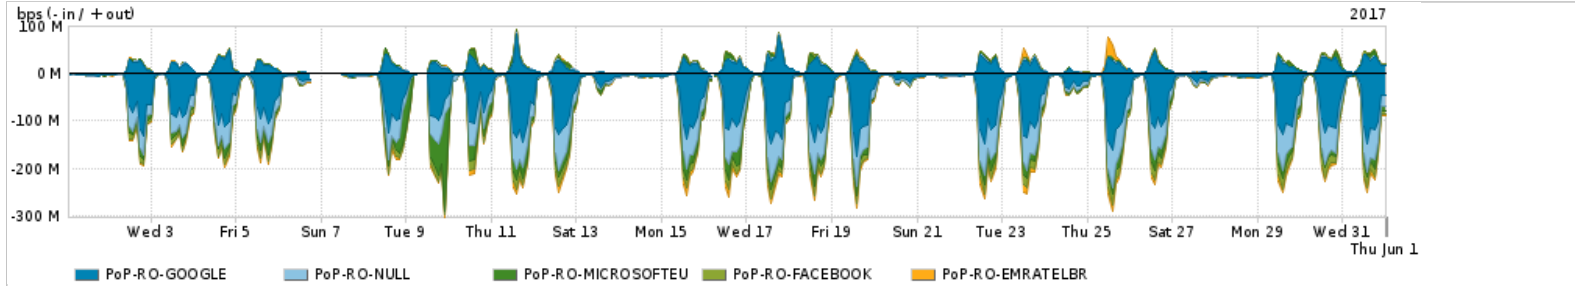

Redes (AS's de origem) mais acessadas pelo PoP-RO

Average | Max | PCT95

PROFILE	AS NAME	ASN	IN	OUT	TOTAL	
☒	PoP-RO	GOOGLE	15169	39.09 Mbps	9.51 Mbps	48.60 Mbps
☒	PoP-RO	NULL	0	19.46 Mbps	487.61 Kbps	19.95 Mbps
☒	PoP-RO	MICROSOFTU	8068	7.82 Mbps	1.01 Mbps	8.83 Mbps
☒	PoP-RO	FACEBOOK	32934	5.76 Mbps	1.01 Mbps	6.78 Mbps
☒	PoP-RO	EMRATELBR	4230	2.68 Mbps	418.94 Kbps	3.09 Mbps
☐	PoP-RO	AMAZON-02	16509	2.31 Mbps	686.98 Kbps	3.00 Mbps
☐	PoP-RO	NETFLIX	2906	2.61 Mbps	43.06 Kbps	2.65 Mbps
☐	PoP-RO	FUNPAR	10881	2.30 Mbps	0.00 bps	2.30 Mbps
☐	PoP-RO	UFDRGDSBR	2716	2.01 Mbps	12.00 bps	2.01 Mbps
☐	PoP-RO	AKAMAI-ASN1	20940	1.55 Mbps	86.57 Kbps	1.64 Mbps