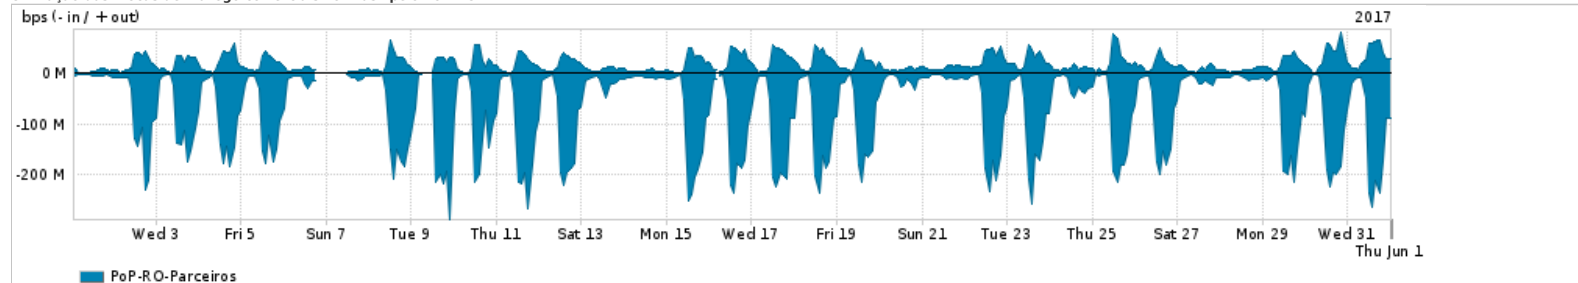

Os gráficos apresentados neste relatório de tráfego estão em formato stack, o que significa que seu valor é uma composição da soma dos componentes listados nas legendas localizadas logo abaixo dos gráficos. Os gráficos estão em "bps x tempo" e possuem dois eixos verticais, Out (positivo) e In (negativo).
 A primeira coluna da tabela define o ponto de referência para entendimento dos valores de In e Out.
 A contabilização do tráfego é sob o ponto de vista do AS da RNP, AS1916.

- Legenda:
- PoP - Ponto de presença da RNP
 - Parceiros - Provedores comerciais que a RNP mantém acordos de troca de tráfego
 - Internet Acadêmica - Acesso às redes acadêmicas internacionais, serviço atualmente provido pela RedClara
 - Internet commodity - Acesso pago à Internet global que é oferecido pela RNP aos seus clientes
 - ASN - Número do sistema autônomo
 - Profile - Objeto gerenciável definido arbitrariamente no Peakflow através de diversos parâmetros (ex: bloco cidr, peer-as, as-path, bgp community, interface, etc)

Utilização do serviço de Internet Commodity pelo PoP-RO

PROFILE	PROFILE	IN	OUT	TOTAL	
<input checked="" type="checkbox"/>	PoP-RO	Internet Commodity	20.66 Mbps	16.04 Mbps	36.70 Mbps

Utilização das trocas de tráfego comerciais no Brasil pelo PoP-RO

Distribuição do tráfego do PoP-RO por protocolo

Average | Max | PCT95

	PROFILE	PROTOCOL	IN	OUT	TOTAL
<input checked="" type="checkbox"/>	PoP-RO	tcp	98.01 Mbps	16.65 Mbps	114.67 Mbps
<input checked="" type="checkbox"/>	PoP-RO	udp	15.64 Mbps	18.19 Mbps	33.84 Mbps
<input checked="" type="checkbox"/>	PoP-RO	icmp	14.85 Kbps	11.50 Kbps	26.35 Kbps
<input checked="" type="checkbox"/>	PoP-RO	esp	2.25 Kbps	711.00 bps	2.96 Kbps
<input checked="" type="checkbox"/>	PoP-RO	gre	246.00 bps	23.00 bps	269.00 bps
<input type="checkbox"/>	PoP-RO	ipv6-icmp	26.00 bps	109.00 bps	135.00 bps
<input type="checkbox"/>	PoP-RO	ipv6	36.00 bps	9.00 bps	45.00 bps