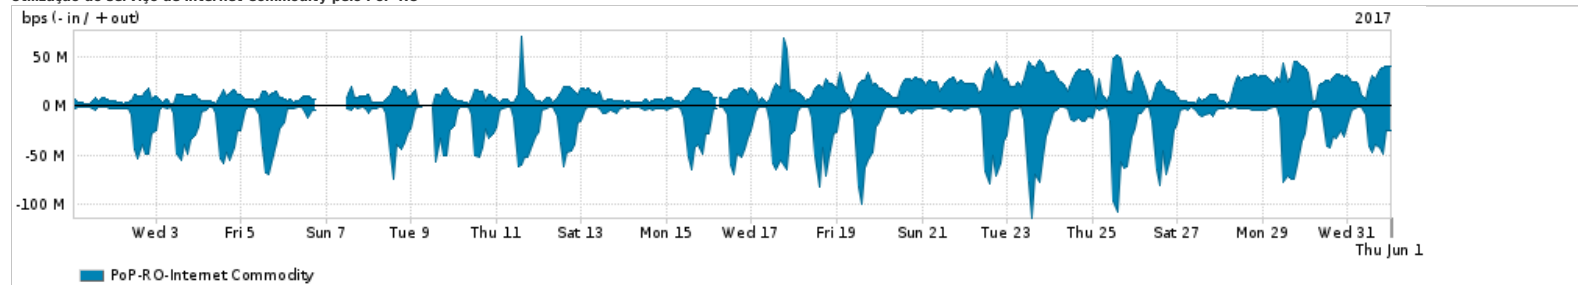

Os gráficos apresentados neste relatório de tráfego estão em formato stack, o que significa que seu valor é uma composição da soma dos componentes listados nas legendas localizadas logo abaixo dos gráficos. Os gráficos estão em "bps x tempo" e possuem dois eixos verticais, Out (positivo) e In (negativo).
 A primeira coluna da tabela define o ponto de referência para entendimento dos valores de In e Out.
 A contabilização do tráfego é sob o ponto de vista do AS da RNP, AS1916.

- Legenda:
- PoP - Ponto de presença da RNP
 - Parceiros - Provedores comerciais que a RNP mantém acordos de troca de tráfego
 - Internet Acadêmica - Acesso às redes acadêmicas internacionais, serviço atualmente provido pela RedClara
 - Internet commodity - Acesso pago à Internet global que é oferecido pela RNP aos seus clientes
 - ASN - Número do sistema autônomo
 - Profile - Objeto gerenciável definido arbitrariamente no Peakflow através de diversos parâmetros (ex: bloco cidr, peer-as, as-path, bgp community, interface, etc)

Utilização do serviço de Internet Commodity pelo PoP-RO

PROFILE	PROFILE	IN	OUT	TOTAL	
<input checked="" type="checkbox"/>	PoP-RO	Internet Commodity	20.66 Mbps	16.04 Mbps	36.70 Mbps

Utilização das trocas de tráfego comerciais no Brasil pelo PoP-RO