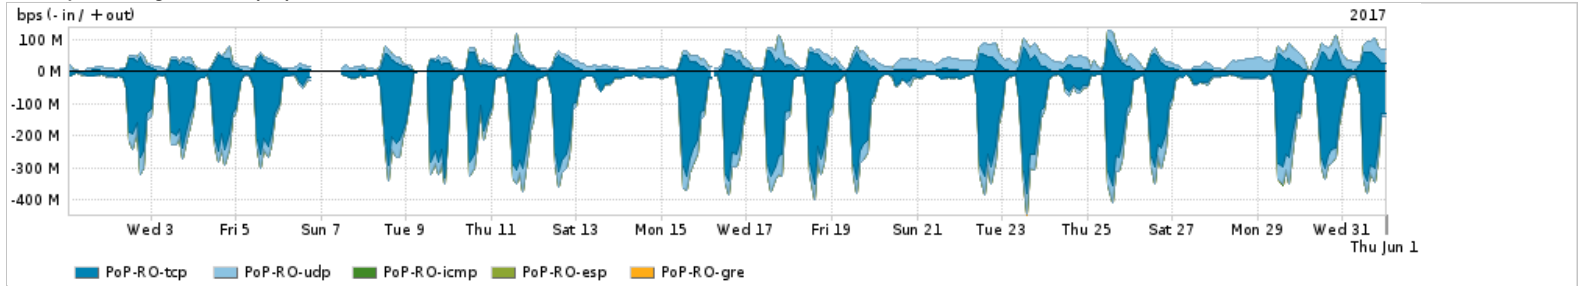

PROFILE	APPLICATION	IN	OUT	TOTAL
☒	PoP-RO	other TCP	5.33 Mbps	951.73 Kbps	6.28 Mbps
☐	PoP-RO	dns	198.01 Kbps	102.54 Kbps	300.55 Kbps
☐	PoP-RO	xmpp	61.55 Kbps	45.04 Kbps	106.59 Kbps
☐	PoP-RO	ssh	39.00 Kbps	62.10 Kbps	101.10 Kbps
☐	PoP-RO	stun	33.76 Kbps	38.58 Kbps	72.35 Kbps
☐	PoP-RO	macromedia-fcs	53.17 Kbps	14.56 Kbps	67.73 Kbps

Distribuição do tráfego do PoP-RO por protocolo

Average | Max | PCT95

	PROFILE	PROTOCOL	IN	OUT	TOTAL
☒	PoP-RO	tcp	98.01 Mbps	16.65 Mbps	114.67 Mbps
☒	PoP-RO	udp	15.64 Mbps	18.19 Mbps	33.84 Mbps
☒	PoP-RO	icmp	14.85 Kbps	11.50 Kbps	26.35 Kbps
☒	PoP-RO	esp	2.25 Kbps	711.00 bps	2.96 Kbps
☒	PoP-RO	gre	246.00 bps	23.00 bps	269.00 bps
☐	PoP-RO	ipv6-icmp	26.00 bps	109.00 bps	135.00 bps
☐	PoP-RO	ipv6	36.00 bps	9.00 bps	45.00 bps

For assistance with this product, please contact support@arbornetworks.com.