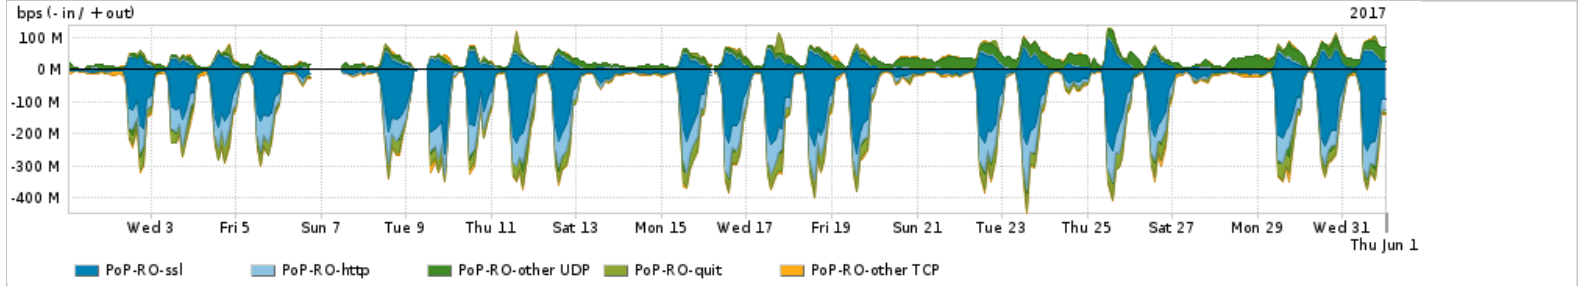

Distribuição do tráfego do PoP-RO por aplicação (análise em camada 3 e 4)

Average | Max | PCT95

PROFILE	APPLICATION	IN	OUT	TOTAL	
☒	PoP-RO	ssl	66.34 Mbps	13.22 Mbps	79.55 Mbps
☒	PoP-RO	http	26.05 Mbps	2.31 Mbps	28.36 Mbps
☒	PoP-RO	other UDP	1.82 Mbps	15.85 Mbps	17.68 Mbps
☒	PoP-RO	quit	13.58 Mbps	2.18 Mbps	15.77 Mbps