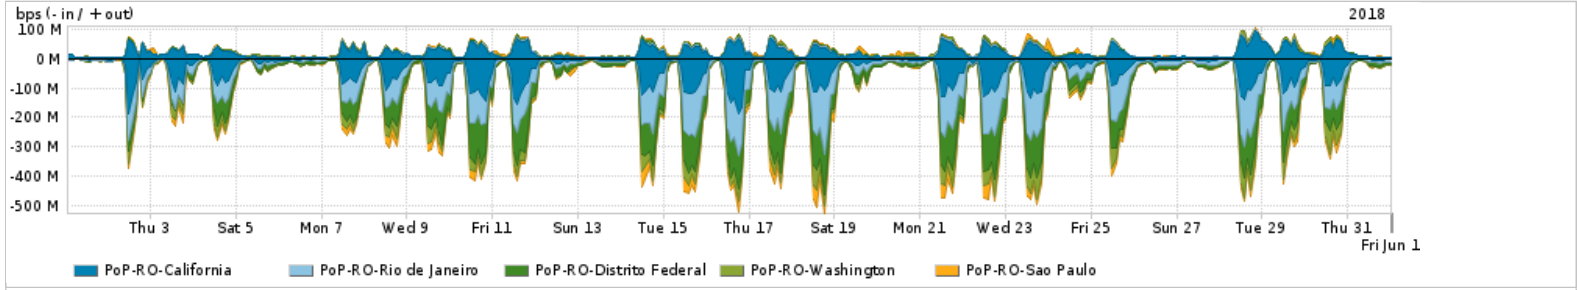

PROFILE	PROFILE	IN	OUT	TOTAL
☐	PoP-RO	PoP-MT	0.00 bps	0.00 bps	0.00 bps

Distribuição do tráfego do PoP-RO por estado, província ou similar

Average | Max | PCT95

	PROFILE	REGION	IN	OUT	TOTAL
☒	PoP-RO	California	35.81 Mbps	17.41 Mbps	53.22 Mbps
☒	PoP-RO	Rio de Janeiro	39.57 Mbps	1.60 Mbps	41.17 Mbps
☒	PoP-RO	Distrito Federal	33.55 Mbps	795.70 Kbps	34.35 Mbps
☒	PoP-RO	Washington	13.95 Mbps	2.87 Mbps	16.82 Mbps
☒	PoP-RO	Sao Paulo	8.09 Mbps	1.80 Mbps	9.89 Mbps
☐	PoP-RO	Delaware	8.56 Mbps	196.19 Kbps	8.76 Mbps
☐	PoP-RO	Massachusetts	4.66 Mbps	250.09 Kbps	4.91 Mbps
☐	PoP-RO	Virginia	2.36 Mbps	1.07 Mbps	3.43 Mbps
☐	PoP-RO	Pernambuco	2.42 Mbps	143.77 Kbps	2.57 Mbps
☐	PoP-RO	Rio Grande do Sul	2.12 Mbps	267.49 Kbps	2.39 Mbps
☐	PoP-RO	Oregon	394.47 Kbps	915.41 Kbps	1.31 Mbps
☐	PoP-RO	Minas Gerais	891.77 Kbps	306.25 Kbps	1.20 Mbps
☐	PoP-RO	Arizona	1.10 Mbps	7.22 Kbps	1.11 Mbps
☐	PoP-RO	Santa Catarina	785.67 Kbps	235.07 Kbps	1.02 Mbps
☐	PoP-RO	Rondonia	622.16 Kbps	351.04 Kbps	973.20 Kbps