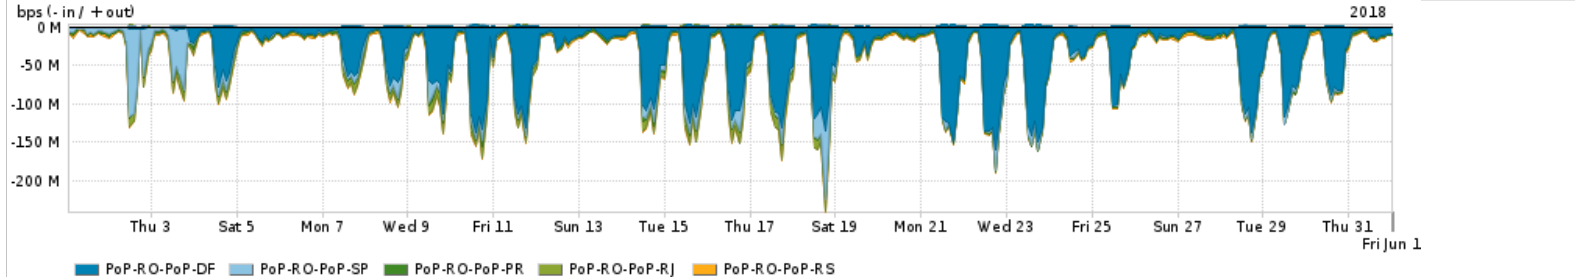

Interesse de tráfego do PoP-RO com os outros PoPs da RNP

Average | Max | PCT95

	PROFILE	PROFILE	IN	OUT	TOTAL
☒	PoP-RO	PoP-DF	34.33 Mbps	680.09 Kbps	35.01 Mbps
☒	PoP-RO	PoP-SP	5.12 Mbps	94.27 Kbps	5.22 Mbps
☒	PoP-RO	PoP-PR	2.44 Mbps	0.00 bps	2.44 Mbps
☒	PoP-RO	PoP-RJ	2.36 Mbps	52.26 Kbps	2.42 Mbps
☒	PoP-RO	PoP-RS	2.09 Mbps	12.00 bps	2.09 Mbps
☐	PoP-RO	PoP-PA	435.00 bps	0.00 bps	435.00 bps
☐	PoP-RO	PoP-SC	376.00 bps	0.00 bps	376.00 bps
☐	PoP-RO	PoP-GO	8.00 bps	0.00 bps	8.00 bps
☐	PoP-RO	PoP-BA	0.00 bps	0.00 bps	0.00 bps