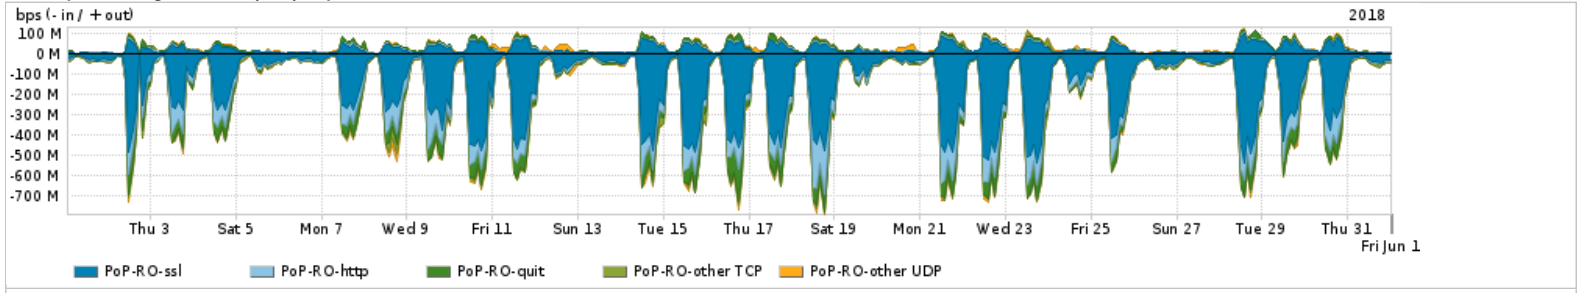

Distribuição do tráfego do PoP-RO por aplicação (análise em camada 3 e 4)

Average | Max | PCT95

	PROFILE	APPLICATION	IN	OUT	TOTAL
☒	PoP-RO	ssl	142.78 Mbps	21.47 Mbps	164.25 Mbps
☒	PoP-RO	http	34.60 Mbps	3.01 Mbps	37.60 Mbps