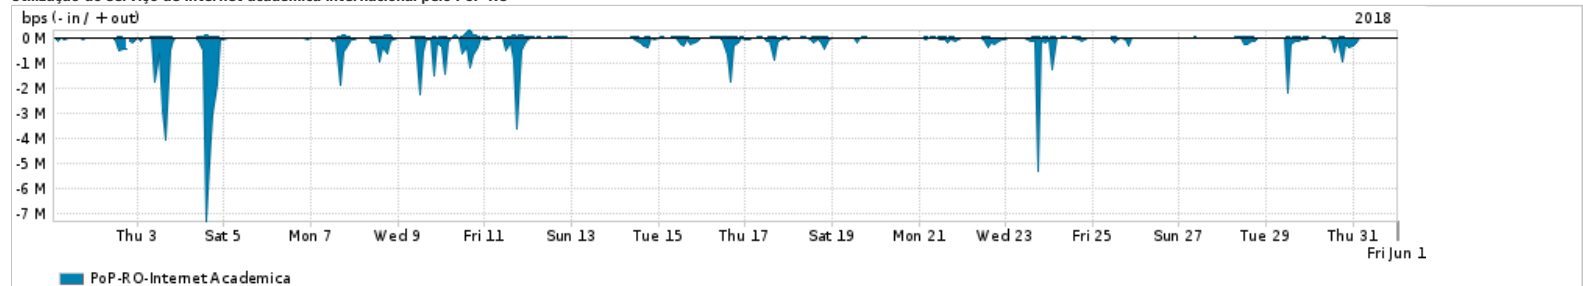

Os gráficos apresentados neste relatório de tráfego estão em formato stack, o que significa que seu valor é uma composição da soma dos componentes listados nas legendas localizadas logo abaixo dos gráficos. Os gráficos estão em "bps x tempo" e possuem dois eixos verticais, Out (positivo) e In (negativo).

Average | Max | PCT95

PROFILE	PROFILE	IN	OUT	TOTAL
<input checked="" type="checkbox"/> PoP-RO	Internet Commodity	14.38 Mbps	2.74 Mbps	17.12 Mbps

Utilização das trocas de tráfego comerciais no Brasil pelo PoP-RO

Average | Max | PCT95

PROFILE	PROFILE	IN	OUT	TOTAL
<input checked="" type="checkbox"/> PoP-RO	Parceiros	116.79 Mbps	29.57 Mbps	146.35 Mbps

Utilização do serviço de Internet acadêmica internacional pelo PoP-RO