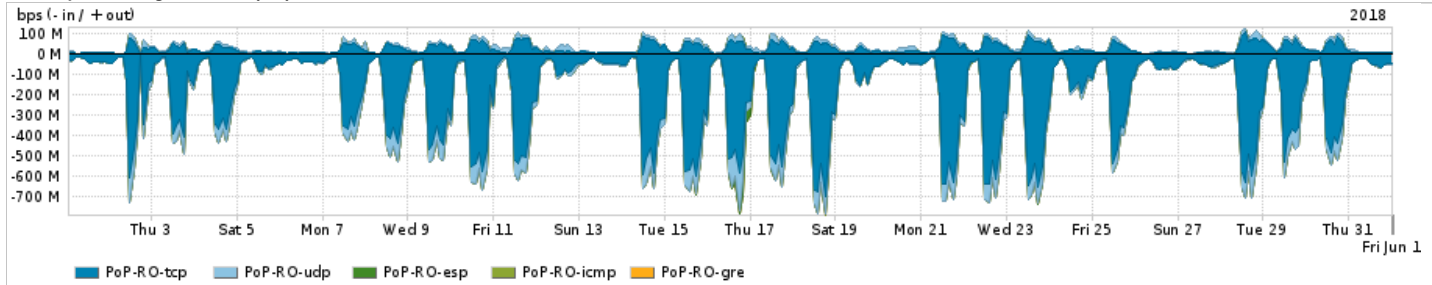

PROFILE	APPLICATION	IN	OUT	TOTAL
☒	PoP-RO	quit	23.26 Mbps	5.35 Mbps	28.61 Mbps
☒	PoP-RO	other TCP	7.16 Mbps	941.92 Kbps	8.10 Mbps
☒	PoP-RO	other UDP	3.44 Mbps	3.05 Mbps	6.48 Mbps
☐	PoP-RO	dns	244.41 Kbps	220.16 Kbps	464.57 Kbps
☐	PoP-RO	xmpp	163.50 Kbps	84.28 Kbps	247.78 Kbps
☐	PoP-RO	stun	70.14 Kbps	73.91 Kbps	144.05 Kbps
☐	PoP-RO	macromedia-fcs	97.95 Kbps	1.42 Kbps	99.37 Kbps
☐	PoP-RO	ssh	48.16 Kbps	36.14 Kbps	84.30 Kbps

Distribuição do tráfego do PoP-RO por protocolo

Average | Max | PCT95

	PROFILE	PROTOCOL	IN	OUT	TOTAL
☒	PoP-RO	tcp	185.00 Mbps	25.63 Mbps	210.63 Mbps
☒	PoP-RO	udp	27.02 Mbps	8.70 Mbps	35.72 Mbps
☒	PoP-RO	esp	684.45 Kbps	21.89 Kbps	706.35 Kbps
☒	PoP-RO	icmp	13.64 Kbps	27.29 Kbps	40.93 Kbps
☒	PoP-RO	gre	2.74 Kbps	145.00 bps	2.88 Kbps
☐	PoP-RO	ipv6-icmp	50.00 bps	104.00 bps	154.00 bps
☐	PoP-RO	ipv6	0.00 bps	0.00 bps	0.00 bps

For assistance with this product, please contact support at <https://support.arbornetworks.com>