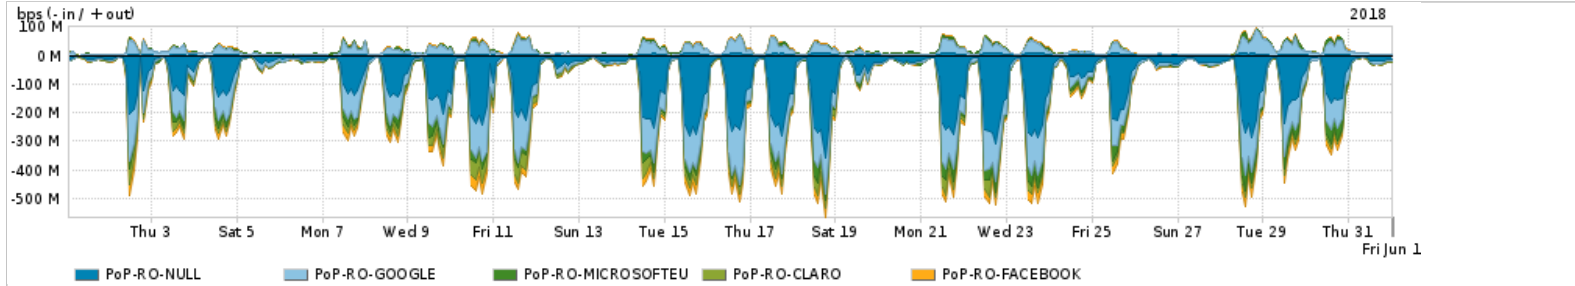

Average | Max | PCT95

PROFILE	PROFILE	IN	OUT	TOTAL
<input checked="" type="checkbox"/> PoP-RO	Internet Commodity	14.38 Mbps	2.74 Mbps	17.12 Mbps

Utilização das trocas de tráfego comerciais no Brasil pelo PoP-RO

Average | Max | PCT95

PROFILE	PROFILE	IN	OUT	TOTAL
<input checked="" type="checkbox"/> PoP-RO	Parceiros	116.79 Mbps	29.57 Mbps	146.35 Mbps

Utilização do serviço de Internet acadêmica internacional pelo PoP-RO

Average | Max | PCT95

PROFILE	PROFILE	IN	OUT	TOTAL
<input checked="" type="checkbox"/> PoP-RO	Internet Acadêmica	216.51 Kbps	13.21 Kbps	229.72 Kbps

Redes (AS's de origem) mais acessadas pelo PoP-RO

Average | Max | PCT95

	PROFILE	AS NAME	ASN	IN	OUT	TOTAL
<input checked="" type="checkbox"/>	PoP-RO	NULL	0	76.76 Mbps	2.05 Mbps	78.81 Mbps
<input checked="" type="checkbox"/>	PoP-RO	GOOGLE	15169	38.66 Mbps	14.81 Mbps	53.47 Mbps
<input checked="" type="checkbox"/>	PoP-RO	MICROSOFTU	8068	9.43 Mbps	2.53 Mbps	11.95 Mbps
<input checked="" type="checkbox"/>	PoP-RO	CLARO	4230	10.18 Mbps	507.41 Kbps	10.69 Mbps
<input checked="" type="checkbox"/>	PoP-RO	FACEBOOK	32934	9.01 Mbps	1.26 Mbps	10.28 Mbps
<input type="checkbox"/>	PoP-RO	NETFLIX	2906	8.56 Mbps	195.95 Kbps	8.76 Mbps
<input type="checkbox"/>	PoP-RO	AMAZON-02	16509	5.57 Mbps	1.44 Mbps	7.01 Mbps
<input type="checkbox"/>	PoP-RO	AKAMAI-ASN1	20940	5.28 Mbps	253.91 Kbps	5.53 Mbps
<input type="checkbox"/>	PoP-RO	EDGECAST	15133	4.44 Mbps	100.39 Kbps	4.54 Mbps
<input type="checkbox"/>	PoP-RO	GCEPSA-BR	28604	2.51 Mbps	152.59 Kbps	2.66 Mbps