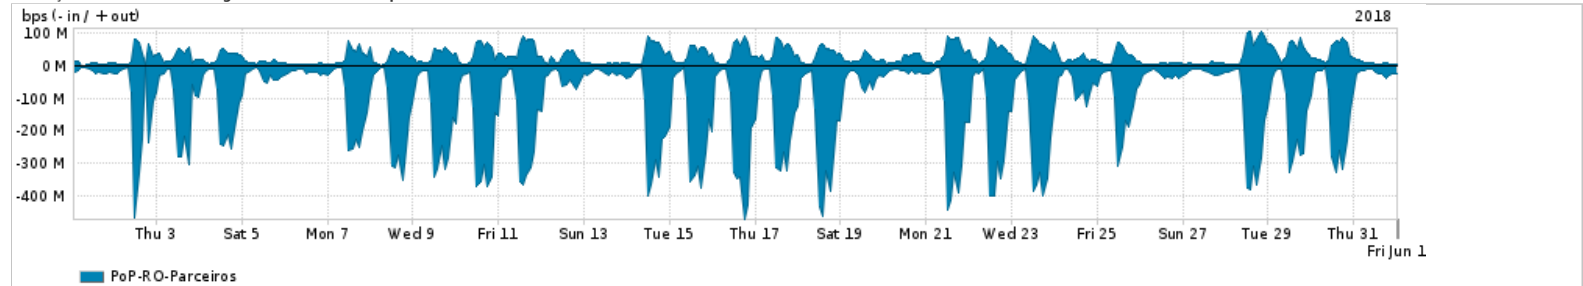

Os gráficos apresentados neste relatório de tráfego estão em formato stack, o que significa que seu valor é uma composição da soma dos componentes listados nas legendas localizadas logo abaixo dos gráficos. Os gráficos estão em "bps x tempo" e possuem dois eixos verticais, Out (positivo) e In (negativo).

ASN - Número do sistema autônomo

Profile - Objeto gerenciável definido arbitrariamente no Peakflow através de diversos parâmetros (ex: bloco cidr, peer-as, as-path, bgp community, interface, etc)

Utilização do serviço de Internet Commodity pelo PoP-RO

Average | Max | PCT95

PROFILE	PROFILE	IN	OUT	TOTAL
<input checked="" type="checkbox"/> PoP-RO	Internet Commodity	14.38 Mbps	2.74 Mbps	17.12 Mbps

Utilização das trocas de tráfego comerciais no Brasil pelo PoP-RO