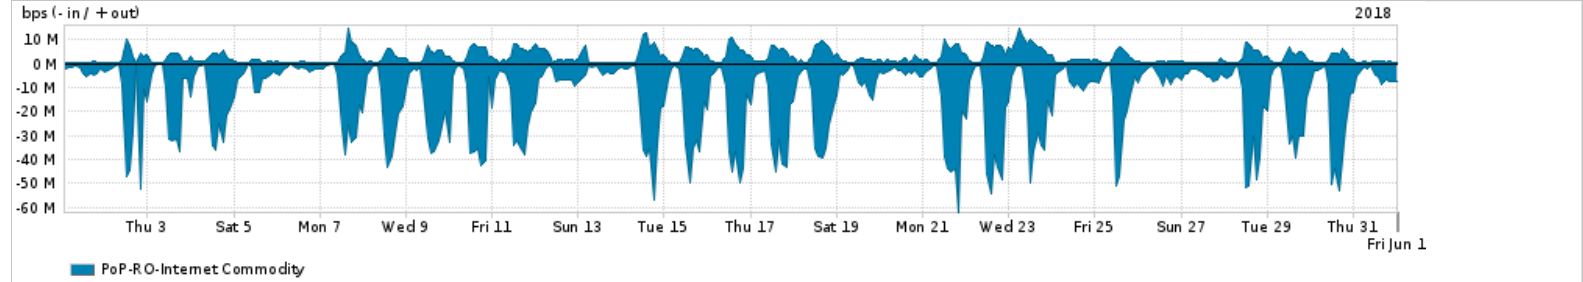

Os gráficos apresentados neste relatório de tráfego estão em formato stack, o que significa que seu valor é uma composição da soma dos componentes listados nas legendas localizadas logo abaixo dos gráficos. Os gráficos estão em "bps x tempo" e possuem dois eixos verticais, Out (positivo) e In (negativo).

A primeira coluna da tabela define o ponto de referência para entendimento dos valores de In e Out.
A contabilização do tráfego é sob o ponto de vista do AS da RNP, AS1916.

Legenda:

PoP - Ponto de presença da RNP

ASN - Número do sistema autônomo

Profile - Objeto gerenciável definido arbitrariamente no Peakflow através de diversos parâmetros (ex: bloco cidr, peer-as, as-path, bgp community, interface, etc)

Utilização do serviço de Internet Commodity pelo PoP-RO

Average | Max | PCT95

PROFILE	PROFILE	IN	OUT	TOTAL
<input checked="" type="checkbox"/> PoP-RO	Internet Commodity	14.38 Mbps	2.74 Mbps	17.12 Mbps

Utilização das trocas de tráfego comerciais no Brasil pelo PoP-RO