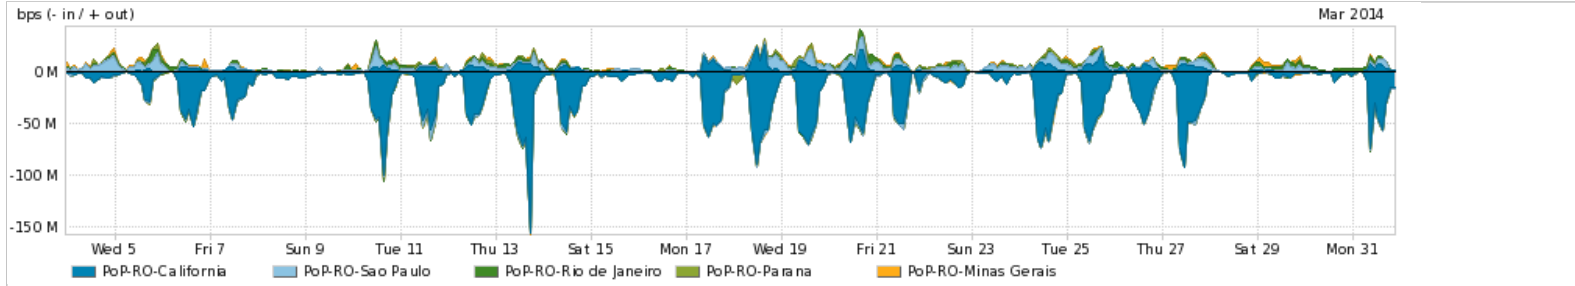

Distribuição do tráfego do PoP-RO por estado, província ou similar

Average | Max | PCT95

PROFILE	REGION	IN	OUT	TOTAL	
☒	PoP-RO	California	16.93 Mbps	2.30 Mbps	19.23 Mbps
☒	PoP-RO	Sao Paulo	604.72 Kbps	3.09 Mbps	3.69 Mbps
☒	PoP-RO	Rio de Janeiro	146.71 Kbps	1.37 Mbps	1.51 Mbps
☐	PoP-RO	Massachusetts	1.03 Mbps	116.17 Kbps	1.15 Mbps
☐	PoP-RO	Distrito Federal	391.47 Kbps	707.86 Kbps	1.10 Mbps
☐	PoP-RO	Espirito Santo	89.21 Kbps	957.29 Kbps	1.05 Mbps
☐	PoP-RO	Arizona	784.69 Kbps	36.20 Kbps	820.89 Kbps
☐	PoP-RO	New Jersey	610.67 Kbps	207.92 Kbps	818.59 Kbps
☐	PoP-RO	Washington	481.93 Kbps	326.56 Kbps	808.49 Kbps
☒	PoP-RO	Parana	106.85 Kbps	626.27 Kbps	733.12 Kbps
☐	PoP-RO	Texas	425.06 Kbps	233.25 Kbps	658.31 Kbps
☐	PoP-RO	Santa Catarina	387.06 Kbps	237.62 Kbps	624.68 Kbps
☒	PoP-RO	Minas Gerais	60.90 Kbps	544.91 Kbps	605.81 Kbps
☐	PoP-RO	Bahia	31.23 Kbps	414.71 Kbps	445.94 Kbps
☐	PoP-RO	Florida	274.88 Kbps	104.65 Kbps	379.52 Kbps