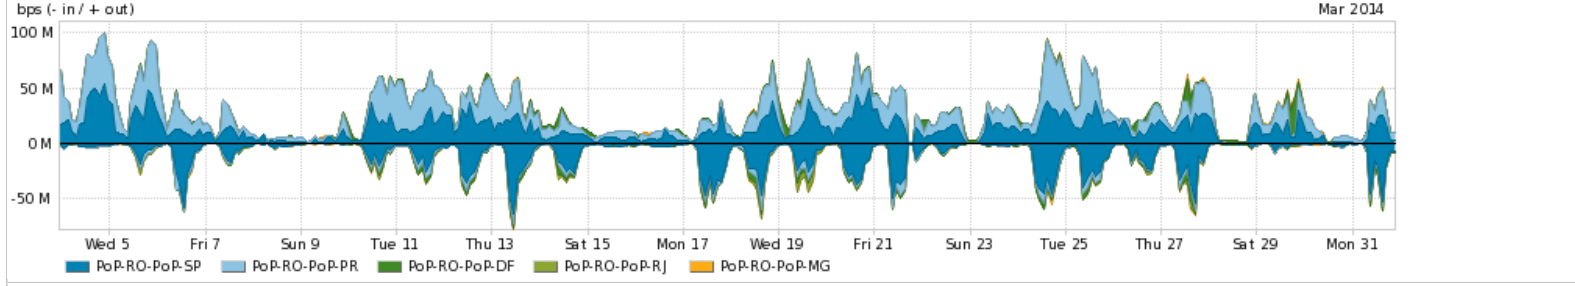

Interesse de tráfego do PoP-RO com os outros PoPs da RNP

Average | Max | PCT95

PROFILE	PROFILE	IN	OUT	TOTAL	
☒	PoP-RO	PoP-SP	9.18 Mbps	13.51 Mbps	22.69 Mbps
☒	PoP-RO	PoP-PR	1.73 Mbps	14.77 Mbps	16.50 Mbps
☒	PoP-RO	PoP-DF	965.79 Kbps	1.12 Mbps	2.08 Mbps
☐	PoP-RO	PoP-CE	989.33 Kbps	112.69 Kbps	1.10 Mbps
☐	PoP-RO	PoP-RS	294.09 Kbps	304.43 Kbps	598.52 Kbps
☐	PoP-RO	PoP-SC	410.37 Kbps	186.70 Kbps	597.07 Kbps
☐	PoP-RO	PoP-ES	32.16 Kbps	548.46 Kbps	580.62 Kbps
☒	PoP-RO	PoP-RJ	403.21 Kbps	25.05 Kbps	428.27 Kbps
☒	PoP-RO	PoP-MG	77.20 Kbps	123.27 Kbps	200.48 Kbps
☐	PoP-RO	PoP-BA	32.65 Kbps	38.74 Kbps	71.38 Kbps