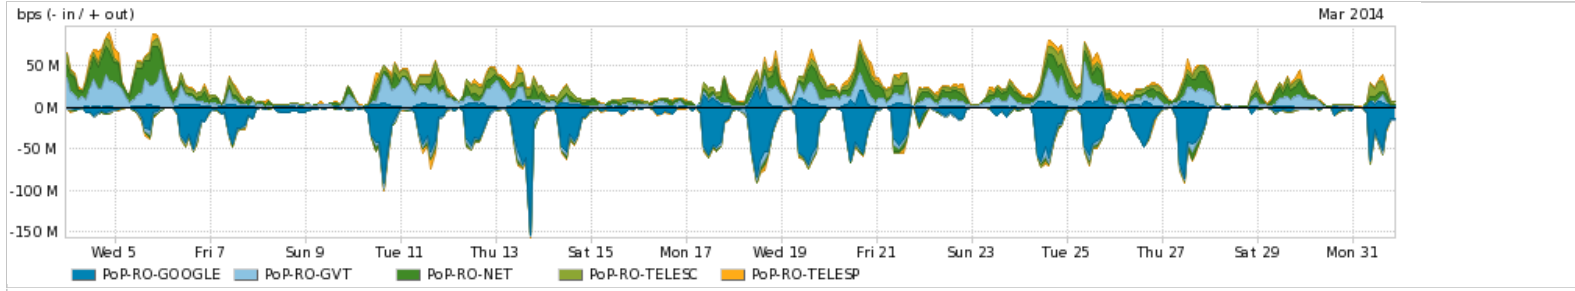

Average | Max | PCT95

PROFILE	PROFILE	IN	OUT	TOTAL	
<input checked="" type="checkbox"/>	PoP-RO	Internet Commodity	7.50 Mbps	4.63 Mbps	12.13 Mbps

Utilização das trocas de tráfego comerciais no Brasil pelo PoP-RO

Average | Max | PCT95

PROFILE	PROFILE	IN	OUT	TOTAL	
<input checked="" type="checkbox"/>	PoP-RO	Parceiros	30.45 Mbps	35.50 Mbps	65.95 Mbps

Utilização do serviço de Internet acadêmica internacional pelo PoP-RO

Average | Max | PCT95

PROFILE	PROFILE	IN	OUT	TOTAL	
<input checked="" type="checkbox"/>	PoP-RO	Internet Acadêmica	206.45 Kbps	56.11 Kbps	262.56 Kbps

Redes (AS's de origem) mais acessadas pelo PoP-RO

Average | Max | PCT95