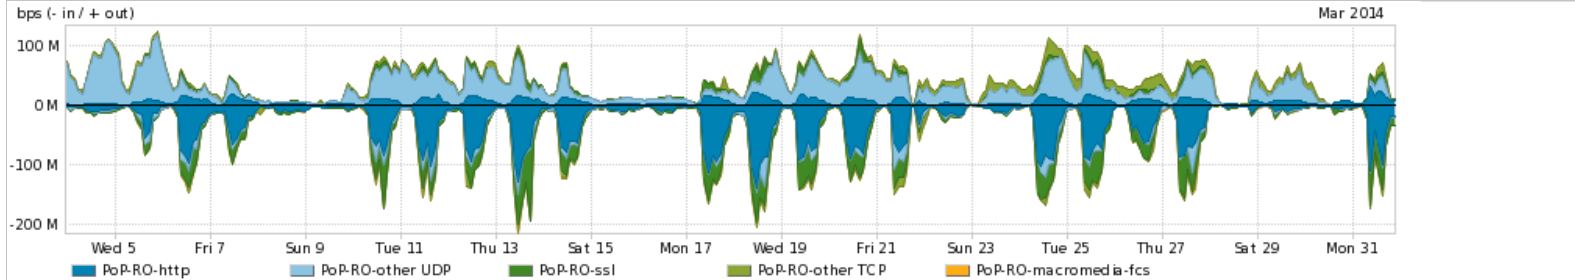

Distribuição do tráfego do PoP-RO por aplicação (análise em camada 3 e 4)

Average | Max | PCT95

PROFILE	APPLICATION	IN	OUT	TOTAL	
☒	PoP-RO	http	25.51 Mbps	6.50 Mbps	32.01 Mbps
☒	PoP-RO	other UDP	3.92 Mbps	26.47 Mbps	30.40 Mbps
☒	PoP-RO	ssl	10.91 Mbps	2.58 Mbps	13.49 Mbps
☒	PoP-RO	other TCP	1.74 Mbps	5.33 Mbps	7.06 Mbps
☒	PoP-RO	macromedia-fcs	193.24 Kbps	9.96 Kbps	203.20 Kbps