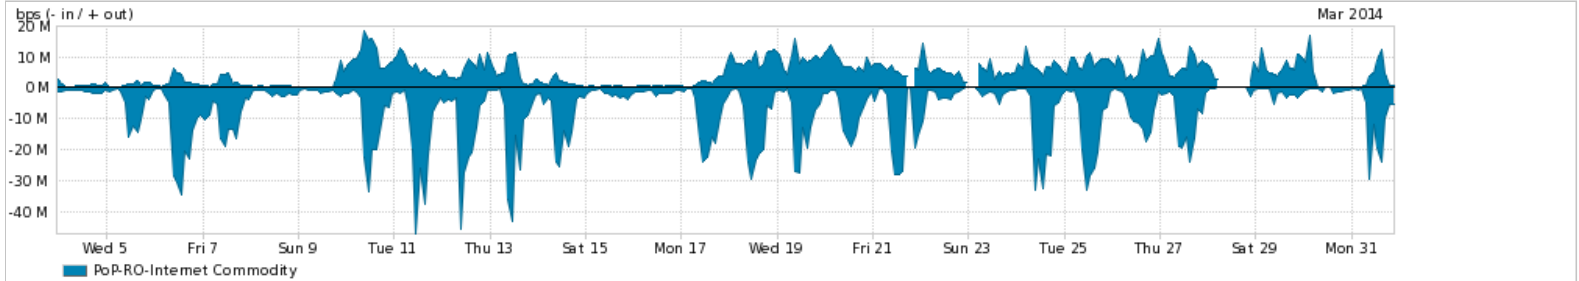

Os gráficos apresentados neste relatório de tráfego estão em formato **stack**, o que significa que seu valor é uma composição da soma dos componentes listados nas legendas localizadas logo abaixo dos gráficos. Os gráficos estão em "bps x tempo" e possuem dois eixos verticais, Out (positivo) e In (negativo).

A primeira coluna da tabela define o ponto de referência para entendimento dos valores de In e Out.

A contabilização do tráfego é sob o ponto de vista do AS da RNP, AS1916.

Legenda:

PoP - Ponto de presença da RNP

ASN - Número do sistema autônomo

Profile - Objeto gerenciável definido arbitrariamente no Peakflow através de diversos parâmetros (ex: bloco cidr, peer-as, as-path, bgp community, interface, etc)

Utilização do serviço de Internet Commodity pelo PoP-RO

Average | Max | PCT95

PROFILE	PROFILE	IN	OUT	TOTAL	
<input checked="" type="checkbox"/>	PoP-RO	Internet Commodity	7.50 Mbps	4.63 Mbps	12.13 Mbps

Utilização das trocas de tráfego comerciais no Brasil pelo PoP-RO