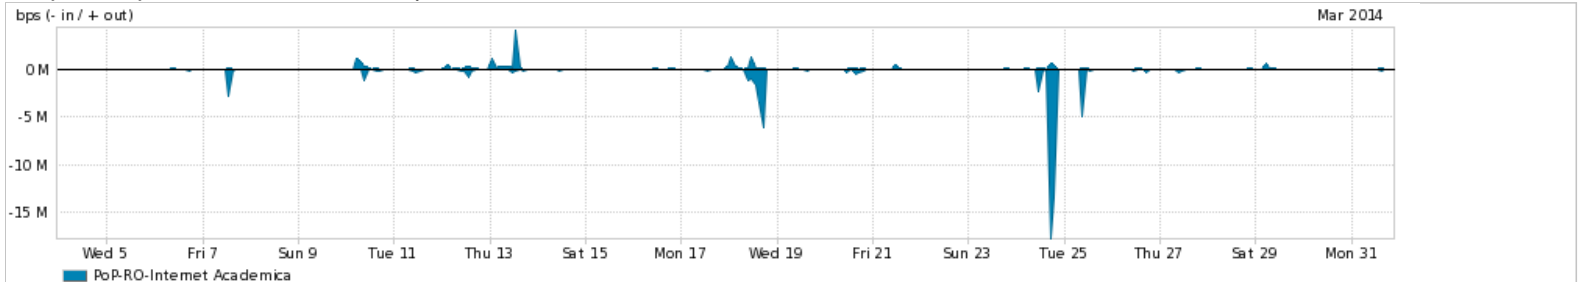

ASN - Número do sistema autônomo

Profile - Objeto gerenciável definido arbitrariamente no Peakflow através de diversos parâmetros (ex: bloco cidr, peer-as, as-path, bgp community, interface, etc)

Utilização do serviço de Internet Commodity pelo PoP-RO

Average | Max | PCT95

PROFILE	PROFILE	IN	OUT	TOTAL	
<input checked="" type="checkbox"/>	PoP-RO	Internet Commodity	7.50 Mbps	4.63 Mbps	12.13 Mbps

Utilização das trocas de tráfego comerciais no Brasil pelo PoP-RO

Average | Max | PCT95

PROFILE	PROFILE	IN	OUT	TOTAL	
<input checked="" type="checkbox"/>	PoP-RO	Parceiros	30.45 Mbps	35.50 Mbps	65.95 Mbps

Utilização do serviço de Internet acadêmica internacional pelo PoP-RO