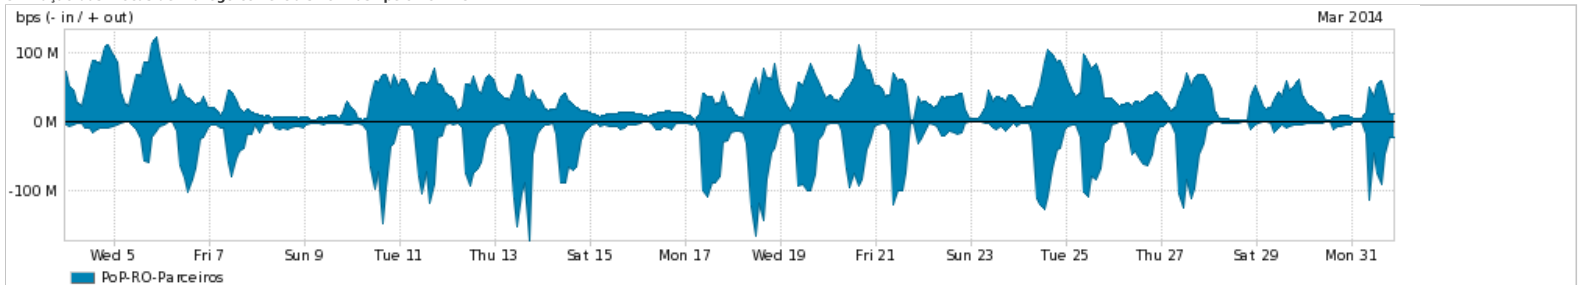

Os gráficos apresentados neste relatório de tráfego estão em formato **stack**, o que significa que seu valor é uma composição da soma dos componentes listados nas legendas localizadas logo abaixo dos gráficos. Os gráficos estão em "bps x tempo" e possuem dois eixos verticais, Out (positivo) e In (negativo).

A primeira coluna da tabela define o ponto de referência para entendimento dos valores de In e Out.

A contabilização do tráfego é sob o ponto de vista do AS da RNP, AS1916.

Legenda:

PoP - Ponto de presença da RNP

ASN - Número do sistema autônomo

Profile - Objeto gerenciável definido arbitrariamente no Peakflow através de diversos parâmetros (ex: bloco cidr, peer-as, as-path, bgp community, interface, etc)

Utilização do serviço de Internet Commodity pelo PoP-RO

Average | Max | PCT95

PROFILE	PROFILE	IN	OUT	TOTAL	
<input checked="" type="checkbox"/>	PoP-RO	Internet Commodity	7.50 Mbps	4.63 Mbps	12.13 Mbps

Utilização das trocas de tráfego comerciais no Brasil pelo PoP-RO