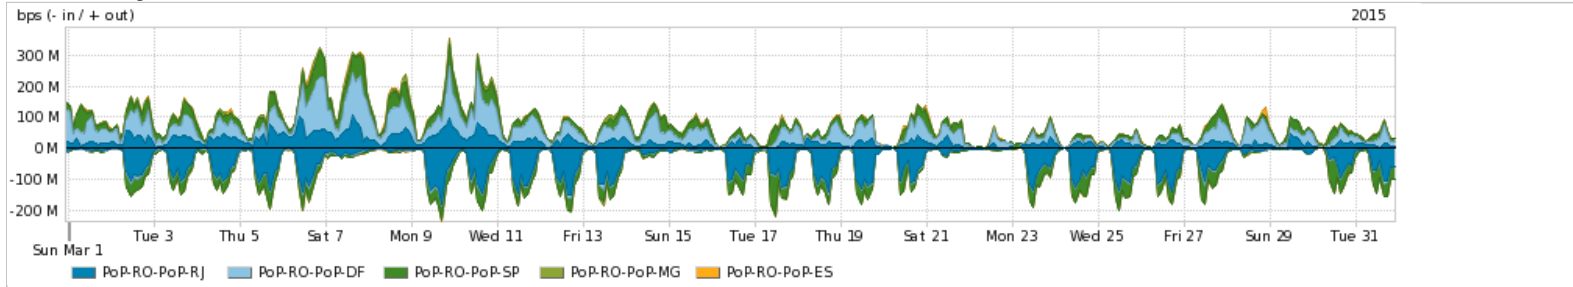

Interesse de tráfego do PoP-RO com os outros PoPs da RNP

Average | Max | PCT95

PROFILE	PROFILE	IN	OUT	TOTAL
☒	PoP-RO	PoP-RJ	39.29 Mbps	20.43 Mbps
☒	PoP-RO	PoP-DF	2.81 Mbps	37.47 Mbps
☒	PoP-RO	PoP-SP	16.78 Mbps	19.50 Mbps
☒	PoP-RO	PoP-MG	450.60 Kbps	3.47 Mbps
☒	PoP-RO	PoP-ES	124.63 Kbps	1.14 Mbps
☐	PoP-RO	PoP-RS	168.04 Kbps	971.14 Kbps
☐	PoP-RO	PoP-SC	73.41 Kbps	984.96 Kbps
☐	PoP-RO	PoP-BA	86.26 Kbps	871.31 Kbps
☐	PoP-RO	PoP-CE	64.17 Kbps	716.14 Kbps
☐	PoP-RO	PoP-PE	52.95 Kbps	420.25 Kbps