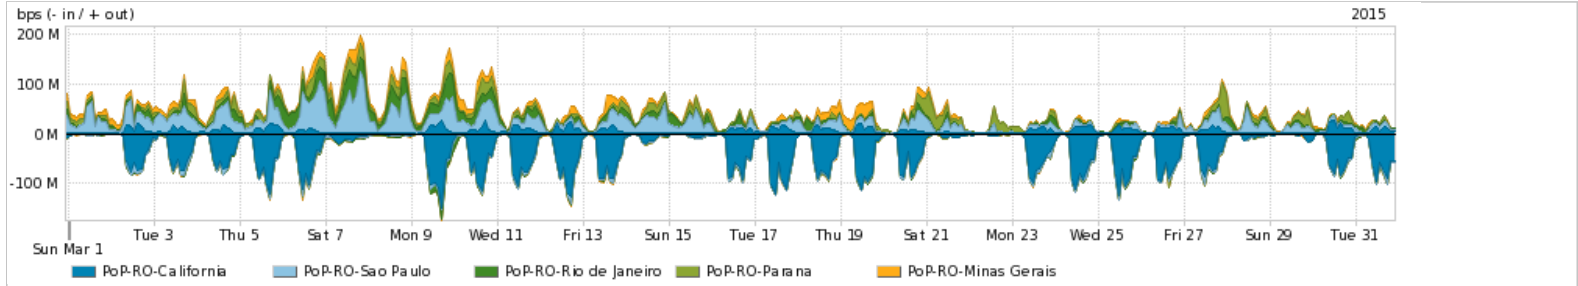

Distribuição do tráfego do PoP-RO por estado, província ou similar

Average | Max | PCT95

PROFILE	REGION	IN	OUT	TOTAL	
☒	PoP-RO	California	32.26 Mbps	5.04 Mbps	37.30 Mbps
☒	PoP-RO	Sao Paulo	2.64 Mbps	18.18 Mbps	20.82 Mbps
☒	PoP-RO	Rio de Janeiro	721.17 Kbps	8.18 Mbps	8.90 Mbps
☒	PoP-RO	Parana	497.38 Kbps	8.07 Mbps	8.57 Mbps
☒	PoP-RO	Minas Gerais	364.22 Kbps	6.52 Mbps	6.89 Mbps
☐	PoP-RO	Rio Grande do Sul	488.52 Kbps	5.69 Mbps	6.18 Mbps
☐	PoP-RO	Distrito Federal	616.60 Kbps	4.76 Mbps	5.38 Mbps
☐	PoP-RO	Massachusetts	4.70 Mbps	252.67 Kbps	4.96 Mbps
☐	PoP-RO	Santa Catarina	302.10 Kbps	3.92 Mbps	4.22 Mbps
☐	PoP-RO	Goiias	104.25 Kbps	2.95 Mbps	3.06 Mbps
☐	PoP-RO	Espirito Santo	142.72 Kbps	2.70 Mbps	2.84 Mbps
☐	PoP-RO	Texas	2.35 Mbps	235.76 Kbps	2.59 Mbps
☐	PoP-RO	Virginia	1.30 Mbps	1.09 Mbps	2.39 Mbps
☐	PoP-RO	Bahia	115.98 Kbps	2.24 Mbps	2.36 Mbps
☐	PoP-RO	Washington	1.33 Mbps	538.56 Kbps	1.87 Mbps