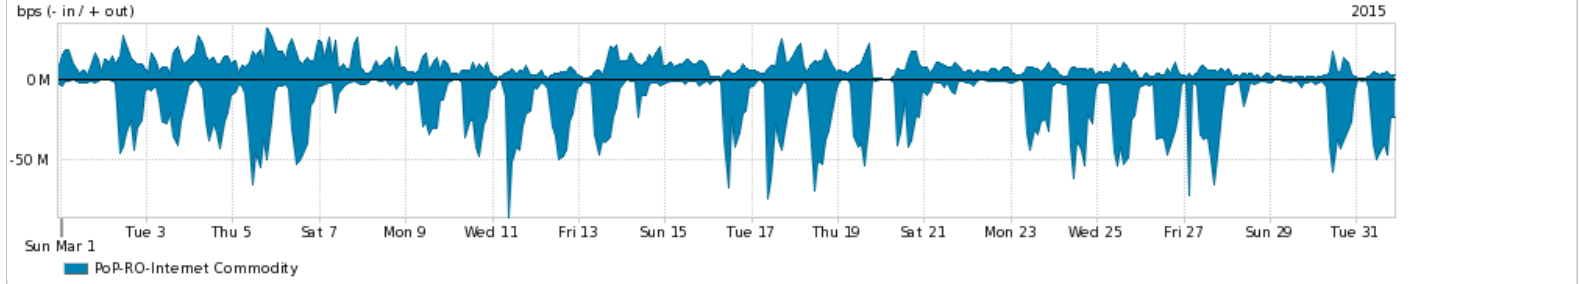

Os gráficos apresentados neste relatório de tráfego estão em formato stack, o que significa que seu valor é uma composição da soma dos componentes listados nas legendas localizadas logo abaixo dos gráficos. Os gráficos estão em "bps x tempo" e possuem dois eixos verticais, Out (positivo) e In (negativo).
 A primeira coluna da tabela define o ponto de referência para entendimento dos valores de In e Out.
 A contabilização do tráfego é sob o ponto de vista do AS da RNP, AS1916.

- Legenda:
- PoP - Ponto de presença da RNP
 - Parceiros - Provedores comerciais que a RNP mantém acordos de troca de tráfego
 - Internet Acadêmica - Acesso às redes acadêmicas internacionais, serviço atualmente provido pela RedClara
 - Internet commodity - Acesso pago à Internet global que é oferecido gratuitamente pela RNP aos seus clientes
 - ASN - Número do sistema autônomo
 - Profile - Objeto gerenciável definido arbitrariamente no Peakflow através de diversos parâmetros (ex: bloco cidr, peer-as, as-path, bgp community, interface, etc)

Utilização do serviço de Internet Commodity pelo PoP-RO

Average | Max | PCT95

PROFILE	PROFILE	IN	OUT	TOTAL	
<input checked="" type="checkbox"/>	PoP-RO	Internet Commodity	17.09 Mbps	7.84 Mbps	24.93 Mbps

Utilização das trocas de tráfego comerciais no Brasil pelo PoP-RO