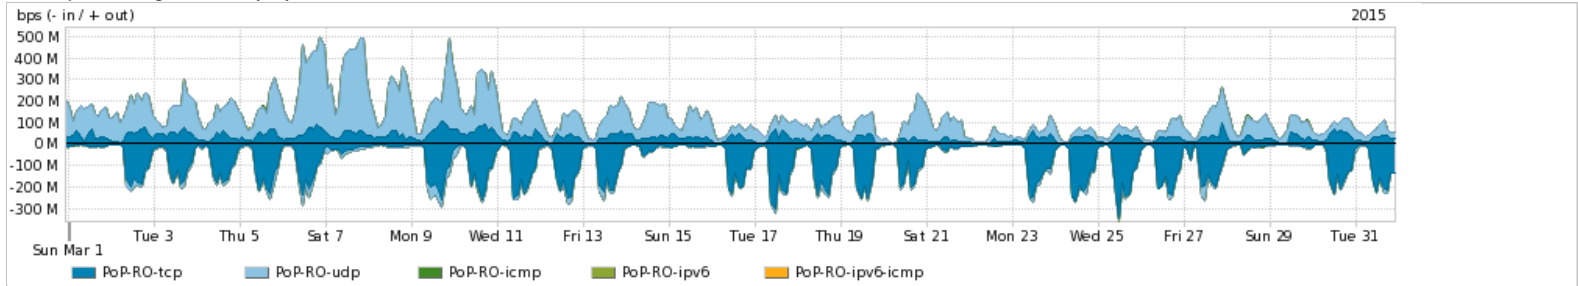

PROFILE	APPLICATION	IN	OUT	TOTAL	
☐	PoP-RO	bittorrent	77.48 Kbps	117.40 Kbps	194.88 Kbps
☐	PoP-RO	dns	113.65 Kbps	41.28 Kbps	154.93 Kbps
☐	PoP-RO	ssh	46.29 Kbps	68.90 Kbps	115.19 Kbps
☐	PoP-RO	xmpp	48.71 Kbps	23.30 Kbps	72.01 Kbps
☐	PoP-RO	qq	5.33 Kbps	35.56 Kbps	40.89 Kbps

Distribuição do tráfego do PoP-RO por protocolo

Average | Max | PCT95

PROFILE	PROTOCOL	IN	OUT	TOTAL	
☒	PoP-RO	tcp	79.41 Mbps	30.69 Mbps	110.09 Mbps
☒	PoP-RO	udp	8.84 Mbps	98.70 Mbps	107.54 Mbps
☒	PoP-RO	icmp	132.65 Kbps	127.63 Kbps	260.28 Kbps
☒	PoP-RO	ipv6	5.51 Kbps	7.63 Kbps	13.14 Kbps
☒	PoP-RO	ipv6-icmp	0.00 bps	8.00 bps	8.00 bps
☐	PoP-RO	sctp	1.00 bps	0.00 bps	1.00 bps

For assistance with this product, please contact support@arbornetworks.com.