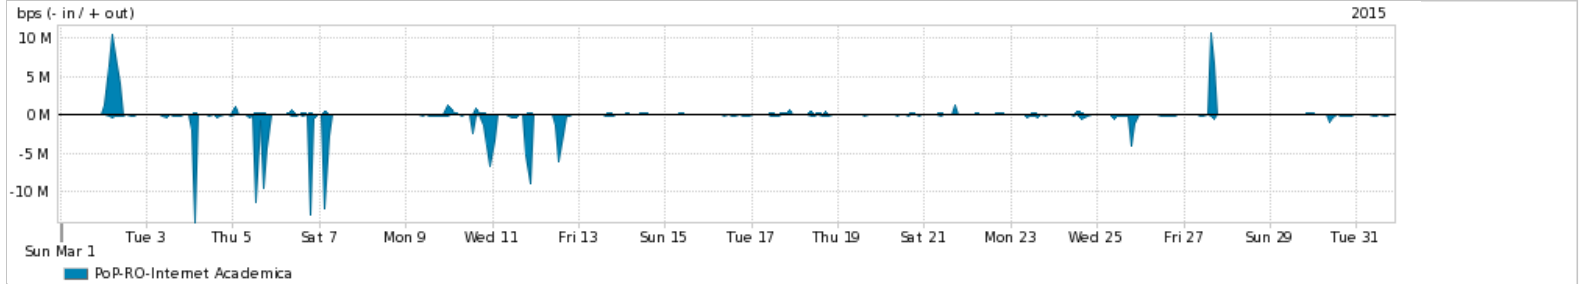

Utilização do serviço de Internet acadêmica internacional pelo PoP-RO

Average | Max | PCT95

PROFILE	PROFILE	IN	OUT	TOTAL	
☒	PoP-RO	Internet Acadêmica	375.84 Kbps	180.59 Kbps	556.43 Kbps