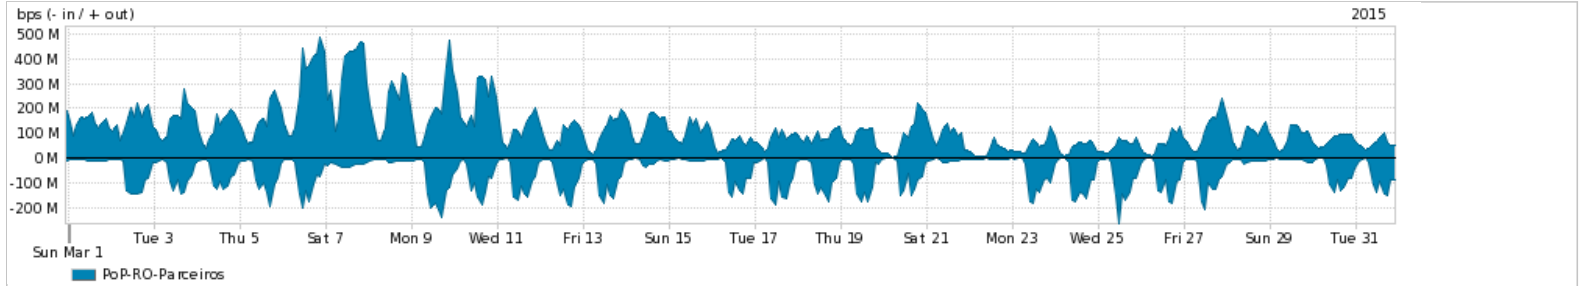

Os gráficos apresentados neste relatório de tráfego estão em formato stack, o que significa que seu valor é uma composição da soma dos componentes listados nas legendas localizadas logo abaixo dos gráficos. Os gráficos estão em "bps x tempo" e possuem dois eixos verticais, Out (positivo) e In (negativo).
 A primeira coluna da tabela define o ponto de referência para entendimento dos valores de In e Out.
 A contabilização do tráfego é sob o ponto de vista do AS da RNP, AS1916.

- Legenda:
- PoP - Ponto de presença da RNP
 - Parceiros - Provedores comerciais que a RNP mantém acordos de troca de tráfego
 - Internet Acadêmica - Acesso às redes acadêmicas internacionais, serviço atualmente provido pela RedClara
 - Internet commodity - Acesso pago à Internet global que é oferecido gratuitamente pela RNP aos seus clientes
 - ASN - Número do sistema autônomo
 - Profile - Objeto gerenciável definido arbitrariamente no Peakflow através de diversos parâmetros (ex: bloco cidr, peer-as, as-path, bgp community, interface, etc)

Utilização do serviço de Internet Commodity pelo PoP-RO

Average | Max | PCT95

PROFILE	PROFILE	IN	OUT	TOTAL	
<input checked="" type="checkbox"/>	PoP-RO	Internet Commodity	17.09 Mbps	7.84 Mbps	24.93 Mbps

Utilização das trocas de tráfego comerciais no Brasil pelo PoP-RO