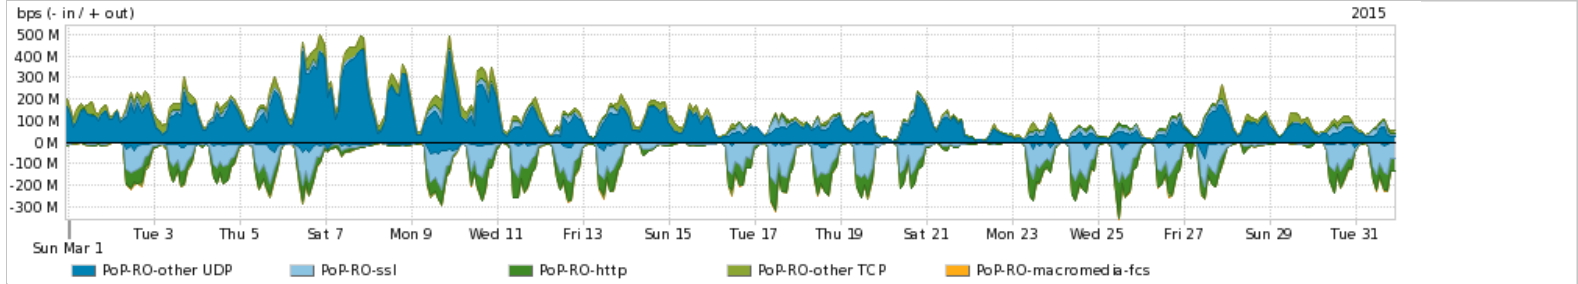

Distribuição do tráfego do PoP-RO por aplicação (análise em camada 3 e 4)

Average | Max | PCT95

PROFILE	APPLICATION	IN	OUT	TOTAL	
☒	PoP-RO	other UDP	8.72 Mbps	98.60 Mbps	107.32 Mbps
☒	PoP-RO	ssl	47.05 Mbps	7.49 Mbps	54.54 Mbps
☒	PoP-RO	http	29.75 Mbps	4.49 Mbps	34.23 Mbps
☒	PoP-RO	other TCP	2.17 Mbps	18.46 Mbps	20.64 Mbps
☒	PoP-RO	macromedia-fcs	249.12 Kbps	7.85 Kbps	256.97 Kbps