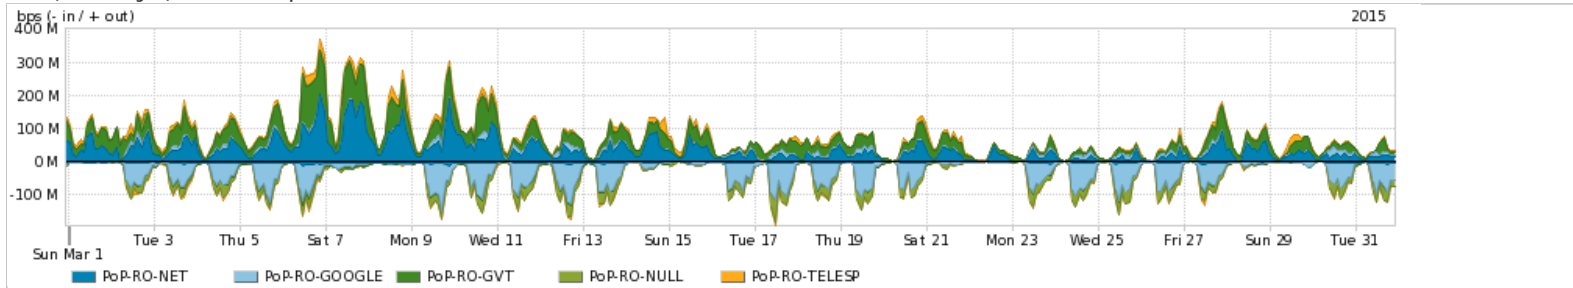

Os gráficos apresentados neste relatório de tráfego estão em formato stack, o que significa que seu valor é uma composição da soma dos componentes listados nas legendas localizadas logo abaixo dos gráficos. Os gráficos estão em "bps x tempo" e possuem dois eixos verticais, Out (positivo) e In (negativo).
 A primeira coluna da tabela define o ponto de referência para entendimento dos valores de In e Out.
 A contabilização do tráfego é sob o ponto de vista do AS da RNP, AS1916.

Utilização do serviço de Internet Commodity pelo PoP-RO

Average | Max | PCT95

PROFILE	PROFILE	IN	OUT	TOTAL	
<input checked="" type="checkbox"/>	PoP-RO	Internet Commodity	17.09 Mbps	7.84 Mbps	24.93 Mbps

Utilização das trocas de tráfego comerciais no Brasil pelo PoP-RO

Average | Max | PCT95

PROFILE	PROFILE	IN	OUT	TOTAL	
<input checked="" type="checkbox"/>	PoP-RO	Parceiros	59.74 Mbps	119.98 Mbps	179.72 Mbps

Utilização do serviço de Internet acadêmica internacional pelo PoP-RO

Average | Max | PCT95

PROFILE	PROFILE	IN	OUT	TOTAL	
<input checked="" type="checkbox"/>	PoP-RO	Internet Acadêmica	375.84 Kbps	180.59 Kbps	556.43 Kbps

Redes (AS's de origem) mais acessadas pelo PoP-RO

Average | Max | PCT95