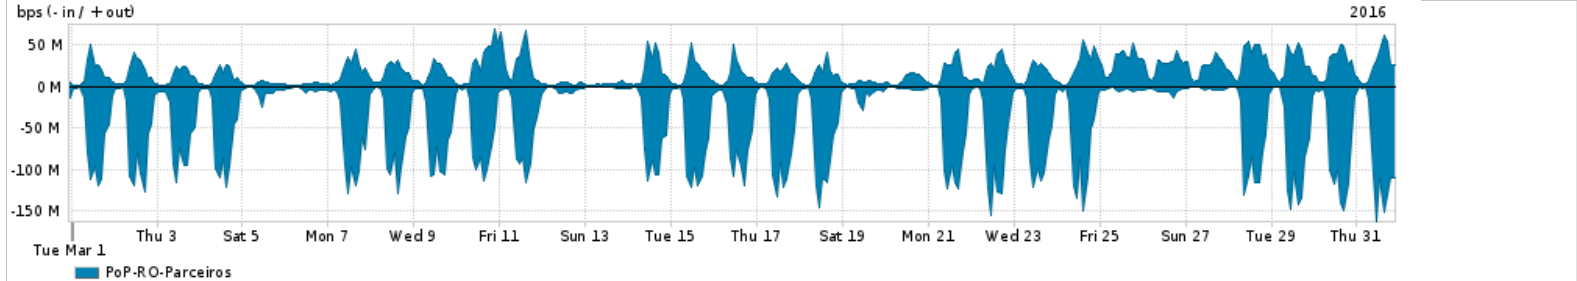

Peakflow SP was unable to complete your query. Your deployment may be at or above the recommended capacity levels.

Os gráficos apresentados neste relatório de tráfego estão em formato stack, o que significa que seu valor é uma composição da soma dos componentes listados nas legendas localizadas logo abaixo dos gráficos. Os gráficos estão em "bps x tempo" e possuem dois eixos verticais, Out (positivo) e In (negativo).
 A primeira coluna da tabela define o ponto de referência para entendimento dos valores de In e Out.
 A contabilização do tráfego é sob o ponto de vista do AS da RNP, AS1916.

- Legenda:
- PoP - Ponto de presença da RNP
 - Parceiros - Provedores comerciais que a RNP mantém acordos de troca de tráfego
 - Internet Acadêmica - Acesso às redes acadêmicas internacionais, serviço atualmente provido pela RedClara
 - Internet commodity - Acesso pago à Internet global que é oferecido pela RNP aos seus clientes
 - ASN - Número do sistema autônomo
 - Perfil - Objeto gerenciável definido arbitrariamente no Peakflow através de diversos parâmetros (ex: bloco cidr, peer-as, as-path, bgp community, interface, etc)

Utilização do serviço de Internet Commodity pelo PoP-RO

Average | Max | PCT95

PROFILE	PROFILE	IN	OUT	TOTAL	
<input type="checkbox"/>	PoP-RO	Internet Commodity	10.94 Mbps	3.01 Mbps	13.95 Mbps

Utilização das trocas de tráfego comerciais no Brasil pelo PoP-RO