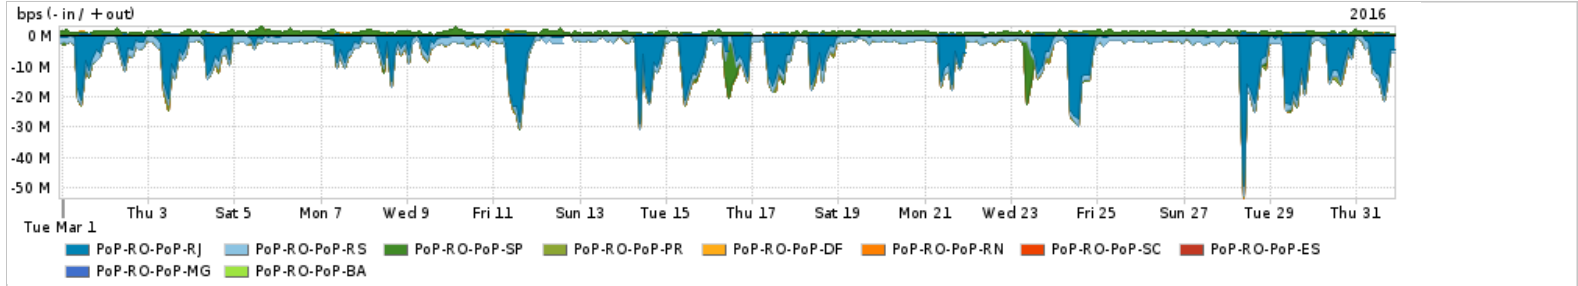

PROFILE	PROFILE	IN	OUT	TOTAL	
<input type="checkbox"/>	PoP-RO	Internet Acadêmica	122.23 Kbps	22.38 Kbps	144.61 Kbps

Redes (AS's de origem) mais acessadas pelo PoP-RO

Average | Max | PCT95

PROFILE	AS NAME	ASN	IN	OUT	TOTAL	
<input type="checkbox"/>	PoP-RO	GOOGLE	15169	20.00 Mbps	3.24 Mbps	23.24 Mbps
<input type="checkbox"/>	PoP-RO	NULL	0	4.65 Mbps	126.54 Kbps	4.77 Mbps
<input type="checkbox"/>	PoP-RO	FACEBOOK	32934	3.83 Mbps	450.82 Kbps	4.28 Mbps
<input type="checkbox"/>	PoP-RO	MICROSOFTEU	8068	2.71 Mbps	809.97 Kbps	3.52 Mbps
<input type="checkbox"/>	PoP-RO	NET	28573	805.81 Kbps	2.45 Mbps	3.26 Mbps
<input type="checkbox"/>	PoP-RO	AKAMAI-ASN1	20940	2.83 Mbps	161.20 Kbps	2.99 Mbps
<input type="checkbox"/>	PoP-RO	EMRATELBR	4230	2.63 Mbps	241.20 Kbps	2.87 Mbps
<input type="checkbox"/>	PoP-RO	GVTBR	18881	175.81 Kbps	1.94 Mbps	2.11 Mbps
<input type="checkbox"/>	PoP-RO	AMAZON-02	16509	1.40 Mbps	496.86 Kbps	1.90 Mbps
<input type="checkbox"/>	PoP-RO	RedeTche	2716	1.86 Mbps	0.00 bps	1.86 Mbps

Interesse de tráfego do PoP-RO com os outros PoPs da RNP

Average | Max | PCT95

PROFILE	PROFILE	IN	OUT	TOTAL	
<input type="checkbox"/>	PoP-RO	PoP-RJ	4.10 Mbps	115.58 Kbps	4.22 Mbps
<input type="checkbox"/>	PoP-RO	PoP-RS	1.87 Mbps	0.00 bps	1.87 Mbps
<input type="checkbox"/>	PoP-RO	PoP-SP	230.18 Kbps	1.10 Mbps	1.33 Mbps
<input type="checkbox"/>	PoP-RO	PoP-PR	113.41 Kbps	9.00 bps	113.42 Kbps
<input type="checkbox"/>	PoP-RO	PoP-DF	0.00 bps	24.67 Kbps	24.67 Kbps
<input type="checkbox"/>	PoP-RO	PoP-RN	2.68 Kbps	0.00 bps	2.68 Kbps
<input type="checkbox"/>	PoP-RO	PoP-SC	123.00 bps	5.00 bps	128.00 bps
<input type="checkbox"/>	PoP-RO	PoP-ES	0.00 bps	10.00 bps	10.00 bps
<input type="checkbox"/>	PoP-RO	PoP-MG	4.00 bps	0.00 bps	4.00 bps