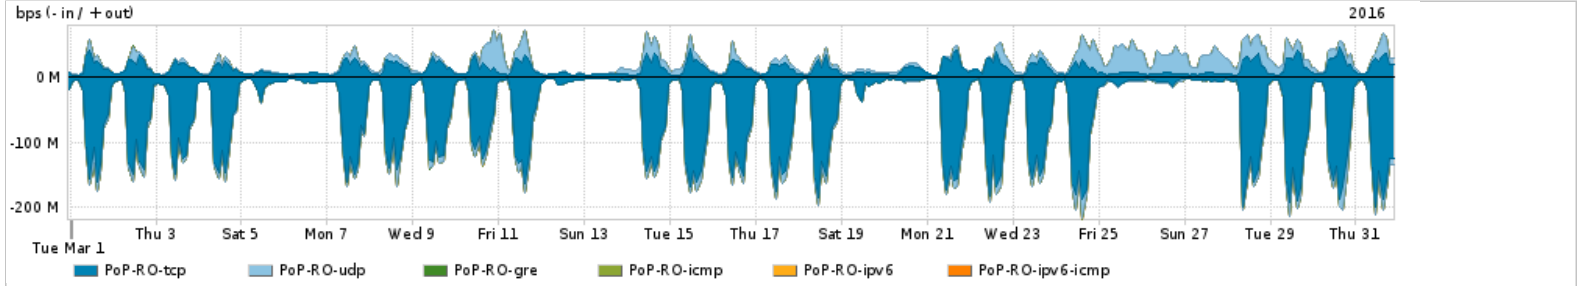

PROFILE	APPLICATION	IN	OUT	TOTAL	
☐	PoP-RO	other UDP	4.04 Mbps	8.85 Mbps	12.90 Mbps
☐	PoP-RO	other TCP	3.08 Mbps	2.22 Mbps	5.30 Mbps
☐	PoP-RO	dns	209.94 Kbps	882.11 Kbps	1.09 Mbps
☐	PoP-RO	macromedia-fcs	130.84 Kbps	2.86 Kbps	133.70 Kbps
☐	PoP-RO	xmpp	30.74 Kbps	18.05 Kbps	48.79 Kbps
☐	PoP-RO	sip	20.98 Kbps	22.93 Kbps	43.91 Kbps
☐	PoP-RO	yahoo	26.04 Kbps	13.85 Kbps	39.89 Kbps
☐	PoP-RO	rdp	4.57 Kbps	34.75 Kbps	39.32 Kbps

Distribuição do tráfego do PoP-RO por protocolo

Average | Max | PCT95

PROFILE	PROTOCOL	IN	OUT	TOTAL	
☐	PoP-RO	tcp	56.23 Mbps	11.36 Mbps	67.59 Mbps
☐	PoP-RO	udp	4.23 Mbps	9.74 Mbps	13.97 Mbps
☐	PoP-RO	gre	29.70 Kbps	1.66 Kbps	31.36 Kbps
☐	PoP-RO	icmp	13.27 Kbps	7.61 Kbps	20.88 Kbps
☐	PoP-RO	ipv6	24.00 bps	60.00 bps	84.00 bps
☐	PoP-RO	ipv6-icmp	0.00 bps	1.00 bps	1.00 bps

For assistance with this product, please contact support@arbornetworks.com.