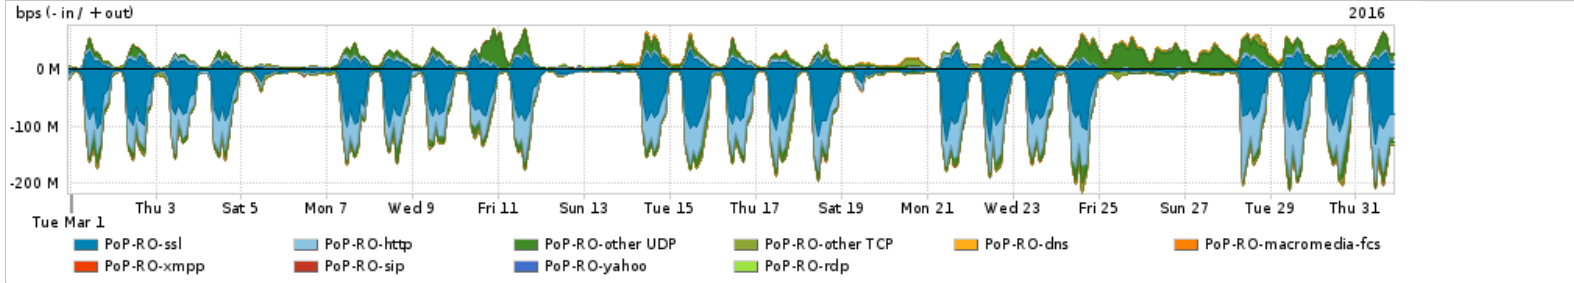

PROFILE	PROFILE	IN	OUT	TOTAL
<input type="checkbox"/>	PoP-RO	PoP-BA	0.00 bps	3.00 bps

Distribuição do tráfego do PoP-RO por estado, província ou similar

Average | Max | PCT95

PROFILE	REGION	IN	OUT	TOTAL	
<input type="checkbox"/>	PoP-RO	California	23.12 Mbps	3.81 Mbps	26.93 Mbps
<input type="checkbox"/>	PoP-RO	Massachusetts	3.50 Mbps	219.51 Kbps	3.72 Mbps
<input type="checkbox"/>	PoP-RO	Washington	1.90 Mbps	1.08 Mbps	2.98 Mbps
<input type="checkbox"/>	PoP-RO	Connecticut	1.92 Mbps	47.58 Kbps	1.97 Mbps
<input type="checkbox"/>	PoP-RO	Sao Paulo	425.02 Kbps	1.14 Mbps	1.57 Mbps
<input type="checkbox"/>	PoP-RO	Virginia	764.47 Kbps	472.07 Kbps	1.24 Mbps
<input type="checkbox"/>	PoP-RO	Rio de Janeiro	149.43 Kbps	987.74 Kbps	1.14 Mbps
<input type="checkbox"/>	PoP-RO	Delaware	794.06 Kbps	69.04 Kbps	863.10 Kbps
<input type="checkbox"/>	PoP-RO	Colorado	781.25 Kbps	2.18 Kbps	783.43 Kbps
<input type="checkbox"/>	PoP-RO	Arizona	604.39 Kbps	37.92 Kbps	642.31 Kbps
<input type="checkbox"/>	PoP-RO	Distrito Federal	319.06 Kbps	232.56 Kbps	551.62 Kbps
<input type="checkbox"/>	PoP-RO	Ceara	333.92 Kbps	94.46 Kbps	428.38 Kbps
<input type="checkbox"/>	PoP-RO	Minas Gerais	17.53 Kbps	409.74 Kbps	427.28 Kbps
<input type="checkbox"/>	PoP-RO	Rio Grande do Sul	144.27 Kbps	206.74 Kbps	351.01 Kbps
<input type="checkbox"/>	PoP-RO	Parana	36.02 Kbps	307.12 Kbps	343.15 Kbps

Distribuição do tráfego do PoP-RO por aplicação (análise em camada 3 e 4)

Average | Max | PCT95

PROFILE	APPLICATION	IN	OUT	TOTAL	
<input type="checkbox"/>	PoP-RO	ssl	32.67 Mbps	6.10 Mbps	38.78 Mbps
<input type="checkbox"/>	PoP-RO	http	20.18 Mbps	2.91 Mbps	23.09 Mbps