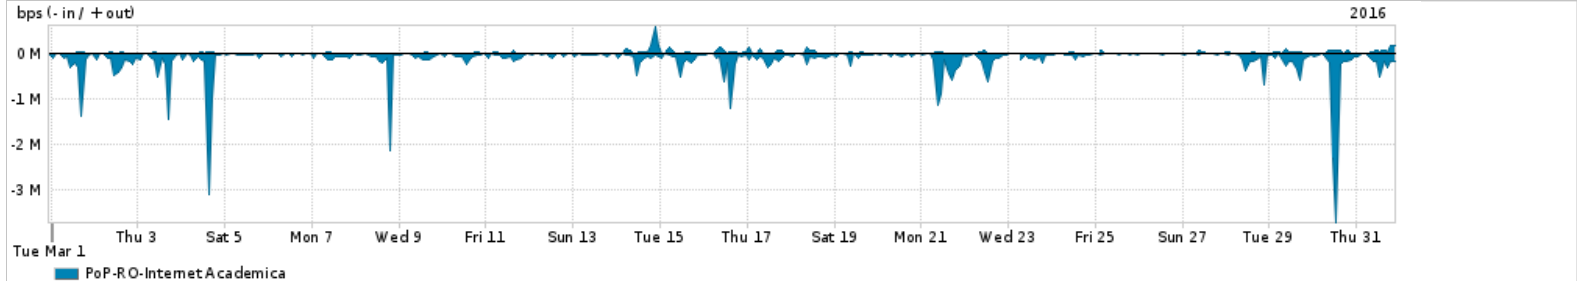

Peakflow SP was unable to complete your query. Your deployment may be at or above the recommended capacity levels.

Os gráficos apresentados neste relatório de tráfego estão em formato stack, o que significa que seu valor é uma composição da soma dos componentes listados nas legendas localizadas logo abaixo dos gráficos. Os gráficos estão em "bps x tempo" e possuem dois eixos verticais, Out (positivo) e In (negativo).
 A primeira coluna da tabela define o ponto de referência para entendimento dos valores de In e Out.
 A contabilização do tráfego é sob o ponto de vista do AS da RNP, AS1916.

Utilização do serviço de Internet Commodity pelo PoP-RO

Average | Max | PCT95

PROFILE	PROFILE	IN	OUT	TOTAL	
<input type="checkbox"/>	PoP-RO	Internet Commodity	10.94 Mbps	3.01 Mbps	13.95 Mbps

Utilização das trocas de tráfego comerciais no Brasil pelo PoP-RO

Average | Max | PCT95

PROFILE	PROFILE	IN	OUT	TOTAL	
<input type="checkbox"/>	PoP-RO	Parceiros	43.00 Mbps	16.82 Mbps	59.82 Mbps

Utilização do serviço de Internet acadêmica internacional pelo PoP-RO

Average | Max | PCT95