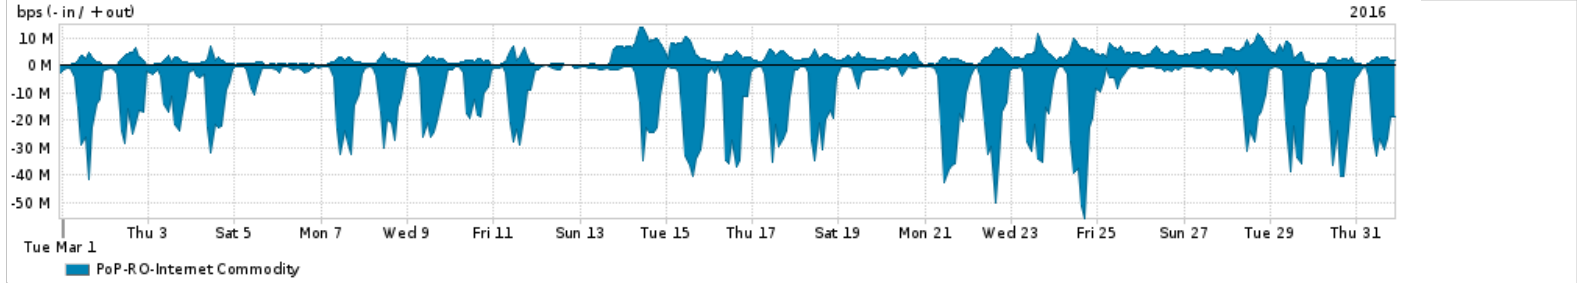

Peakflow SP was unable to complete your query. Your deployment may be at or above the recommended capacity levels.

Os gráficos apresentados neste relatório de tráfego estão em formato stack, o que significa que seu valor é uma composição da soma dos componentes listados nas legendas localizadas logo abaixo dos gráficos. Os gráficos estão em "bps x tempo" e possuem dois eixos verticais, Out (positivo) e In (negativo).
 A primeira coluna da tabela define o ponto de referência para entendimento dos valores de In e Out.
 A contabilização do tráfego é sob o ponto de vista do AS da RNP, AS1916.

- Legenda:
- PoP - Ponto de presença da RNP
 - Parceiros - Provedores comerciais que a RNP mantém acordos de troca de tráfego
 - Internet Acadêmica - Acesso às redes acadêmicas internacionais, serviço atualmente provido pela RedClara
 - Internet commodity - Acesso pago à Internet global que é oferecido pela RNP aos seus clientes
 - ASN - Número do sistema autônomo
 - Perfil - Objeto gerenciável definido arbitrariamente no Peakflow através de diversos parâmetros (ex: bloco cidr, peer-as, as-path, bgp community, interface, etc)

Utilização do serviço de Internet Commodity pelo PoP-RO

Average | Max | PCT95

PROFILE	PROFILE	IN	OUT	TOTAL	
<input type="checkbox"/>	PoP-RO	Internet Commodity	10.94 Mbps	3.01 Mbps	13.95 Mbps

Utilização das trocas de tráfego comerciais no Brasil pelo PoP-RO