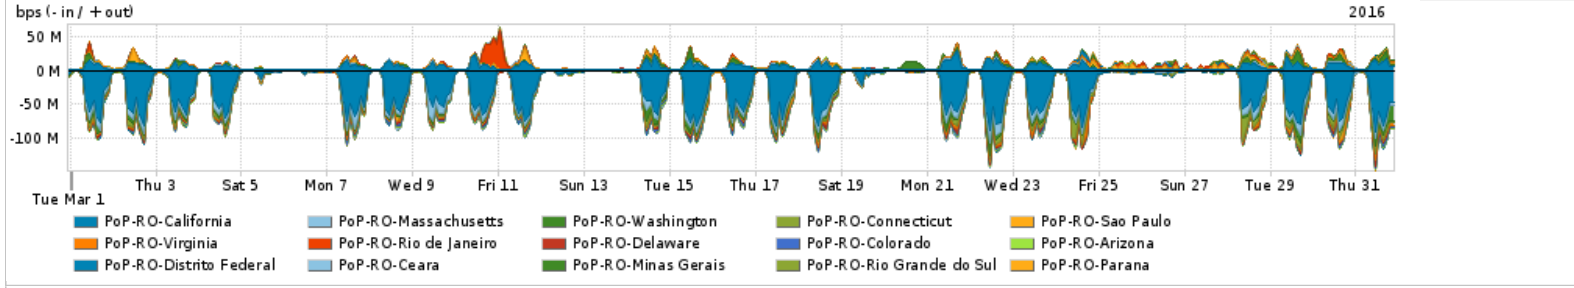

PROFILE	PROFILE	IN	OUT	TOTAL
☐	PoP-RO	PoP-BA	0.00 bps	3.00 bps

Distribuição do tráfego do PoP-RO por estado, província ou similar

Average | Max | PCT95

PROFILE	REGION	IN	OUT	TOTAL	
☐	PoP-RO	California	23.12 Mbps	3.81 Mbps	26.93 Mbps
☐	PoP-RO	Massachusetts	3.50 Mbps	219.51 Kbps	3.72 Mbps
☐	PoP-RO	Washington	1.90 Mbps	1.08 Mbps	2.98 Mbps
☐	PoP-RO	Connecticut	1.92 Mbps	47.58 Kbps	1.97 Mbps
☐	PoP-RO	Sao Paulo	425.02 Kbps	1.14 Mbps	1.57 Mbps
☐	PoP-RO	Virginia	764.47 Kbps	472.07 Kbps	1.24 Mbps
☐	PoP-RO	Rio de Janeiro	149.43 Kbps	987.74 Kbps	1.14 Mbps
☐	PoP-RO	Delaware	794.06 Kbps	69.04 Kbps	863.10 Kbps
☐	PoP-RO	Colorado	781.25 Kbps	2.18 Kbps	783.43 Kbps
☐	PoP-RO	Arizona	604.39 Kbps	37.92 Kbps	642.31 Kbps
☐	PoP-RO	Distrito Federal	319.06 Kbps	232.56 Kbps	551.62 Kbps
☐	PoP-RO	Ceara	333.92 Kbps	94.46 Kbps	428.38 Kbps
☐	PoP-RO	Minas Gerais	17.53 Kbps	409.74 Kbps	427.28 Kbps
☐	PoP-RO	Rio Grande do Sul	144.27 Kbps	206.74 Kbps	351.01 Kbps
☐	PoP-RO	Parana	36.02 Kbps	307.12 Kbps	343.15 Kbps