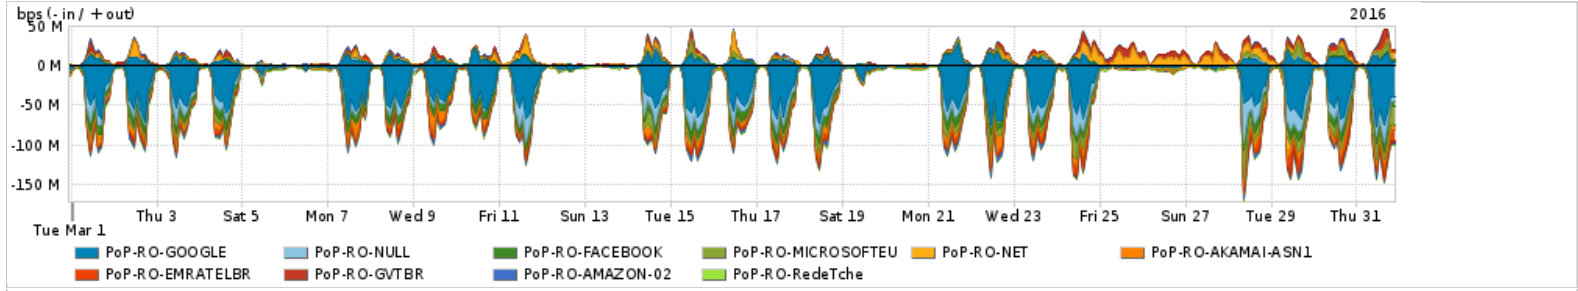

Peakflow SP was unable to complete your query. Your deployment may be at or above the recommended capacity levels.

Os gráficos apresentados neste relatório de tráfego estão em formato stack, o que significa que seu valor é uma composição da soma dos componentes listados nas legendas localizadas logo abaixo dos gráficos. Os gráficos estão em "bps x tempo" e possuem dois eixos verticais, Out (positivo) e In (negativo).
 A primeira coluna da tabela define o ponto de referência para entendimento dos valores de In e Out.
 A contabilização do tráfego é sob o ponto de vista do AS da RNP, AS1916.

Average | Max | PCT95

PROFILE	PROFILE	IN	OUT	TOTAL	
<input type="checkbox"/>	PoP-RO	Parceiros	43.00 Mbps	16.82 Mbps	59.82 Mbps

Utilização do serviço de Internet acadêmica internacional pelo PoP-RO

Average | Max | PCT95

PROFILE	PROFILE	IN	OUT	TOTAL	
<input type="checkbox"/>	PoP-RO	Internet Acadêmica	122.23 Kbps	22.38 Kbps	144.61 Kbps

Redes (AS's de origem) mais acessadas pelo PoP-RO

Average | Max | PCT95

PROFILE	AS NAME	ASN	IN	OUT	TOTAL	
<input type="checkbox"/>	PoP-RO	GOOGLE	15169	20.00 Mbps	3.24 Mbps	23.24 Mbps
<input type="checkbox"/>	PoP-RO	NULL	0	4.65 Mbps	126.54 Kbps	4.77 Mbps
<input type="checkbox"/>	PoP-RO	FACEBOOK	32934	3.83 Mbps	450.82 Kbps	4.28 Mbps
<input type="checkbox"/>	PoP-RO	MICROSOFTEU	8068	2.71 Mbps	809.97 Kbps	3.52 Mbps
<input type="checkbox"/>	PoP-RO	NET	28573	805.81 Kbps	2.45 Mbps	3.26 Mbps
<input type="checkbox"/>	PoP-RO	AKAMAI-ASN1	20940	2.83 Mbps	161.20 Kbps	2.99 Mbps
<input type="checkbox"/>	PoP-RO	EMRATELBR	4230	2.63 Mbps	241.20 Kbps	2.87 Mbps
<input type="checkbox"/>	PoP-RO	GVTBR	18881	175.81 Kbps	1.94 Mbps	2.11 Mbps
<input type="checkbox"/>	PoP-RO	AMAZON-02	16509	1.40 Mbps	496.86 Kbps	1.90 Mbps
<input type="checkbox"/>	PoP-RO	RedeTche	2716	1.86 Mbps	0.00 bps	1.86 Mbps