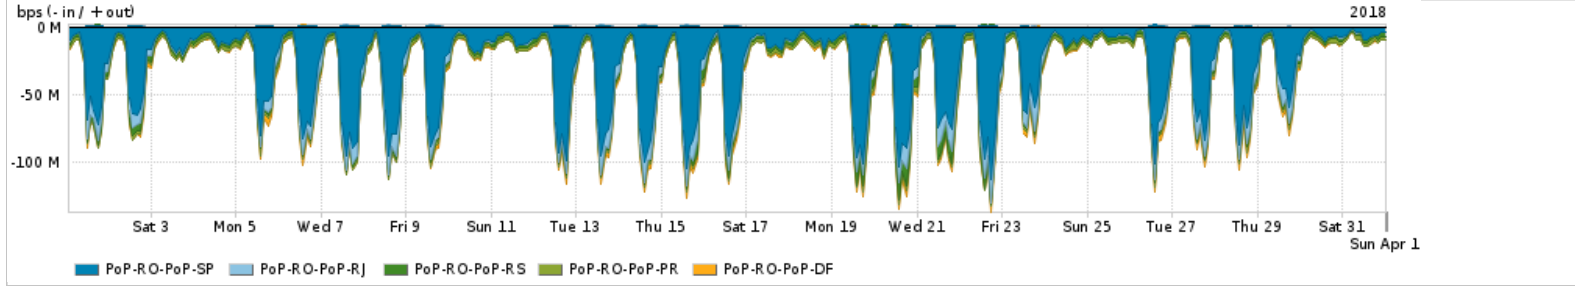

Interesse de tráfego do PoP-RO com os outros PoPs da RNP

Average | Max | PCT95

	PROFILE	PROFILE	IN	OUT	TOTAL
☒	PoP-RO	PoP-SP	27.58 Mbps	560.45 Kbps	28.14 Mbps
☒	PoP-RO	PoP-RJ	4.11 Mbps	90.00 Kbps	4.20 Mbps
☒	PoP-RO	PoP-RS	2.80 Mbps	23.62 Kbps	2.82 Mbps
☒	PoP-RO	PoP-PR	2.46 Mbps	0.00 bps	2.46 Mbps
☒	PoP-RO	PoP-DF	1.21 Mbps	27.59 Kbps	1.24 Mbps
☐	PoP-RO	PoP-SC	292.00 bps	0.00 bps	292.00 bps
☐	PoP-RO	PoP-PA	235.00 bps	0.00 bps	235.00 bps