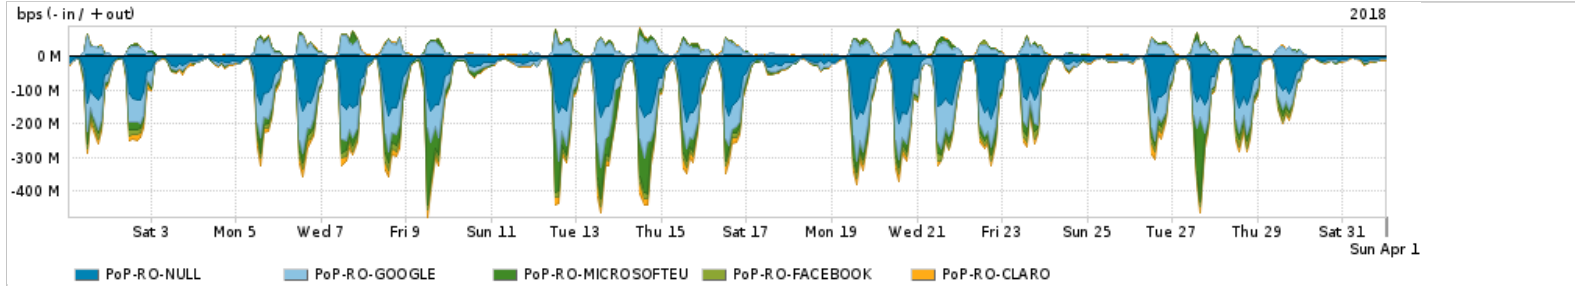

Redes (AS's de origem) mais acessadas pelo PoP-RO

Average | Max | PCT95

	PROFILE	AS NAME	ASN	IN	OUT	TOTAL
☒	PoP-RO	NULL	0	54.00 Mbps	1.33 Mbps	55.33 Mbps
☒	PoP-RO	GOOGLE	15169	30.84 Mbps	12.25 Mbps	43.09 Mbps
☒	PoP-RO	MICROSOFTEU	8068	13.05 Mbps	1.66 Mbps	14.71 Mbps
☒	PoP-RO	FACEBOOK	32934	6.28 Mbps	924.04 Kbps	7.21 Mbps
☒	PoP-RO	CLARO	4230	6.09 Mbps	586.55 Kbps	6.68 Mbps
☐	PoP-RO	AKAMAI-ASN1	20940	6.33 Mbps	267.21 Kbps	6.59 Mbps
☐	PoP-RO	NETFLIX	2906	5.99 Mbps	176.46 Kbps	6.17 Mbps
☐	PoP-RO	AMAZON-02	16509	4.64 Mbps	955.63 Kbps	5.60 Mbps
☐	PoP-RO	EDGECAST	15133	4.52 Mbps	102.00 Kbps	4.62 Mbps
☐	PoP-RO	GCEPSA-BR	28604	3.72 Mbps	174.99 Kbps	3.89 Mbps