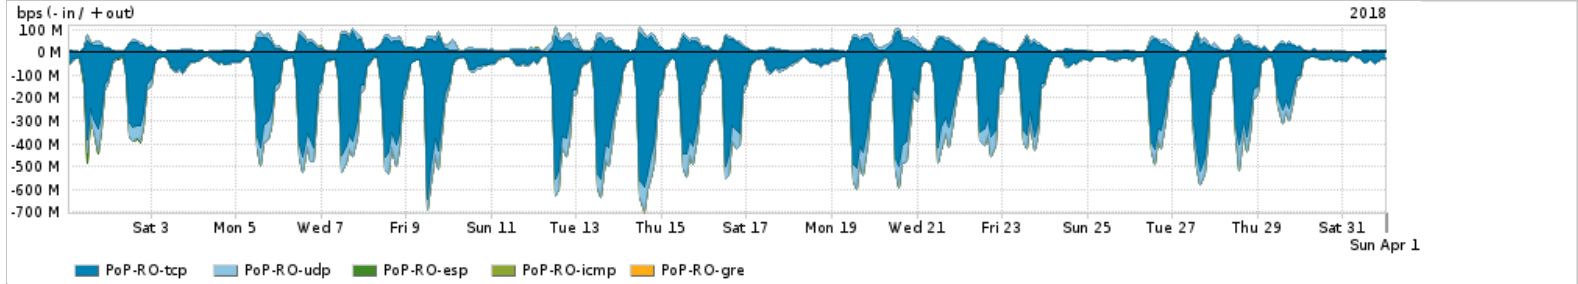

PROFILE	APPLICATION	IN	OUT	TOTAL
☒	PoP-RO	other UDP	3.23 Mbps	3.35 Mbps	6.58 Mbps
☐	PoP-RO	dns	353.70 Kbps	465.06 Kbps	818.76 Kbps
☐	PoP-RO	macromedia-fcs	172.83 Kbps	1.63 Kbps	174.47 Kbps
☐	PoP-RO	xmpp	96.92 Kbps	21.86 Kbps	118.78 Kbps
☐	PoP-RO	stun	53.60 Kbps	61.50 Kbps	115.11 Kbps
☐	PoP-RO	ssh	70.96 Kbps	34.14 Kbps	105.10 Kbps

Distribuição do tráfego do PoP-RO por protocolo

Average | Max | PCT95

	PROFILE	PROTOCOL	IN	OUT	TOTAL
☒	PoP-RO	tcp	148.63 Mbps	20.33 Mbps	168.96 Mbps
☒	PoP-RO	udp	26.16 Mbps	7.98 Mbps	34.14 Mbps
☒	PoP-RO	esp	349.92 Kbps	4.46 Kbps	354.38 Kbps
☒	PoP-RO	icmp	13.73 Kbps	24.58 Kbps	38.31 Kbps
☒	PoP-RO	gre	3.81 Kbps	395.00 bps	4.20 Kbps
☐	PoP-RO	ipv6-icmp	6.00 bps	9.00 bps	15.00 bps

For assistance with this product, please contact support at <https://support.arbornetworks.com>