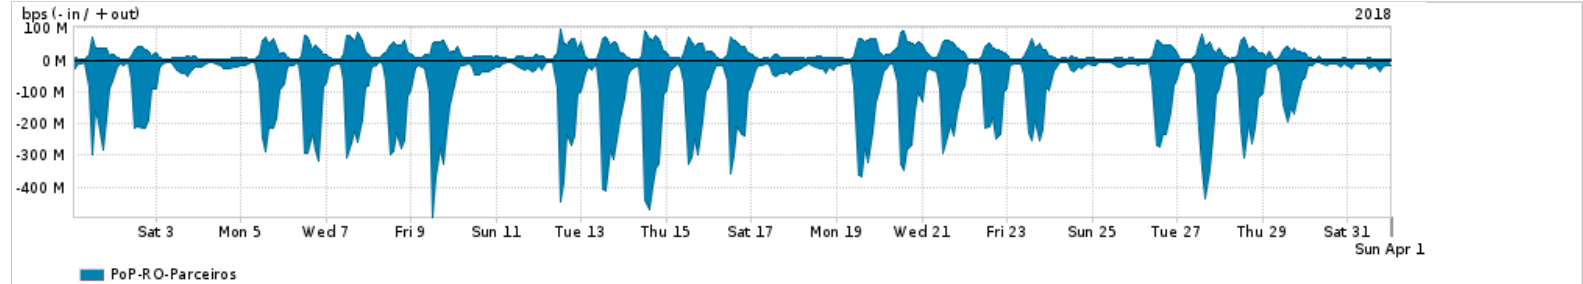

Os gráficos apresentados neste relatório de tráfego estão em formato stack, o que significa que seu valor é uma composição da soma dos componentes listados nas legendas localizadas logo abaixo dos gráficos. Os gráficos estão em "bps x tempo" e possuem dois eixos verticais, Out (positivo) e In (negativo).
 A primeira coluna da tabela define o ponto de referência para entendimento dos valores de In e Out.
 A contabilização do tráfego é sob o ponto de vista do AS da RNP, AS1916.

Legenda:
 PoP - Ponto de presença da RNP
 Parceiros - Provedores comerciais que a RNP mantém acordos de troca de tráfego
 Internet Acadêmica - Acesso às redes acadêmicas internacionais, serviço atualmente provido pela RedClara
 Internet commodity - Acesso pago à Internet global que é oferecido pela RNP aos seus clientes
 ASN - Número do sistema autônomo
 Profile - Objeto gerenciável definido arbitrariamente no Peakflow através de diversos parâmetros (ex: bloco cidr, peer-as, as-path, bgp community, interface, etc)

Utilização do serviço de Internet Commodity pelo PoP-RO

PROFILE	PROFILE	IN	OUT	TOTAL
<input checked="" type="checkbox"/> PoP-RO	Internet Commodity	15.27 Mbps	3.42 Mbps	18.69 Mbps

Utilização das trocas de tráfego comerciais no Brasil pelo PoP-RO