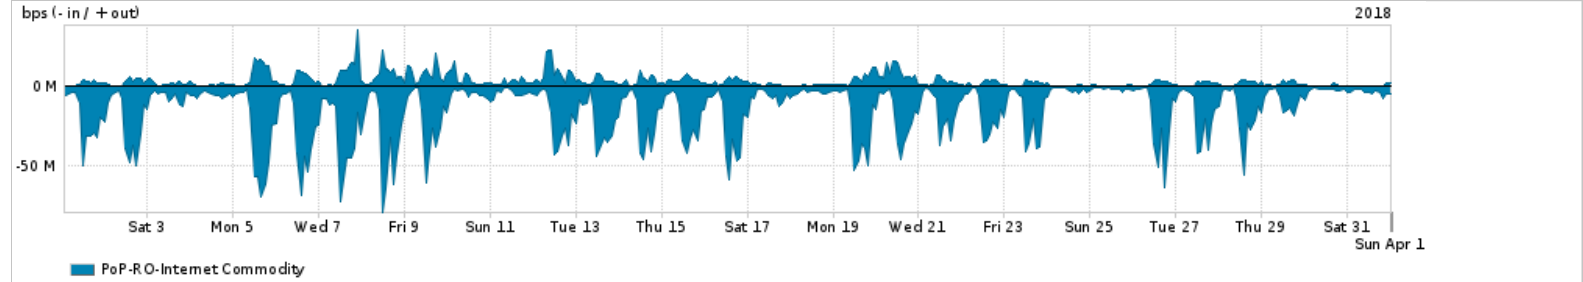

Os gráficos apresentados neste relatório de tráfego estão em formato stack, o que significa que seu valor é uma composição da soma dos componentes listados nas legendas localizadas logo abaixo dos gráficos. Os gráficos estão em "bps x tempo" e possuem dois eixos verticais, Out (positivo) e In (negativo).
 A primeira coluna da tabela define o ponto de referência para entendimento dos valores de In e Out.
 A contabilização do tráfego é sob o ponto de vista do AS da RNP, AS1916.

Legenda:
 PoP - Ponto de presença da RNP
 Parceiros - Provedores comerciais que a RNP mantém acordos de troca de tráfego
 Internet Acadêmica - Acesso às redes acadêmicas internacionais, serviço atualmente provido pela RedClara
 Internet commodity - Acesso pago à Internet global que é oferecido pela RNP aos seus clientes
 ASN - Número do sistema autônomo
 Profile - Objeto gerenciável definido arbitrariamente no Peakflow através de diversos parâmetros (ex: bloco cidr, peer-as, as-path, bgp community, interface, etc)

Utilização do serviço de Internet Commodity pelo PoP-RO

PROFILE	PROFILE	IN	OUT	TOTAL
<input checked="" type="checkbox"/> PoP-RO	Internet Commodity	15.27 Mbps	3.42 Mbps	18.69 Mbps

Utilização das trocas de tráfego comerciais no Brasil pelo PoP-RO