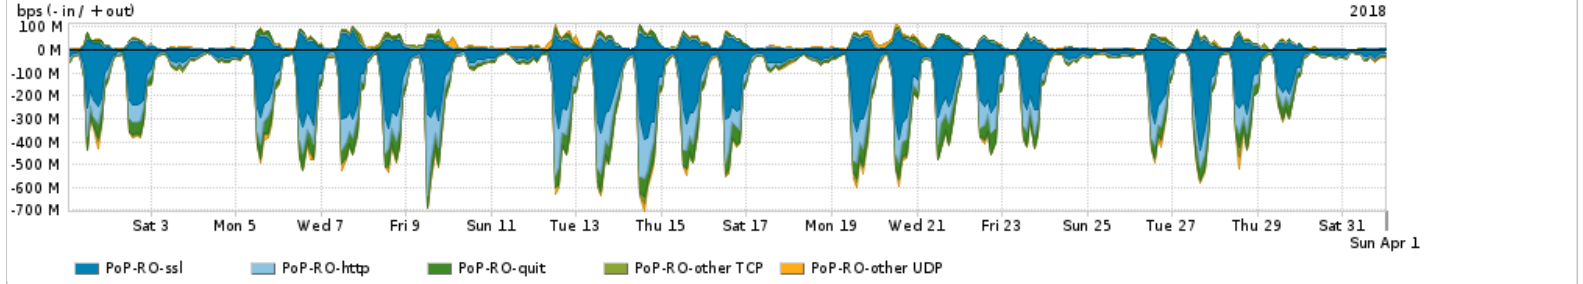

Distribuição do tráfego do PoP-RO por aplicação (análise em camada 3 e 4)

Average | Max | PCT95

	PROFILE	APPLICATION	IN	OUT	TOTAL
☒	PoP-RO	ssl	103.36 Mbps	15.79 Mbps	119.15 Mbps
☒	PoP-RO	http	38.71 Mbps	2.97 Mbps	41.68 Mbps
☒	PoP-RO	quit	22.51 Mbps	4.10 Mbps	26.61 Mbps
☒	PoP-RO	other TCP	6.06 Mbps	1.46 Mbps	7.52 Mbps