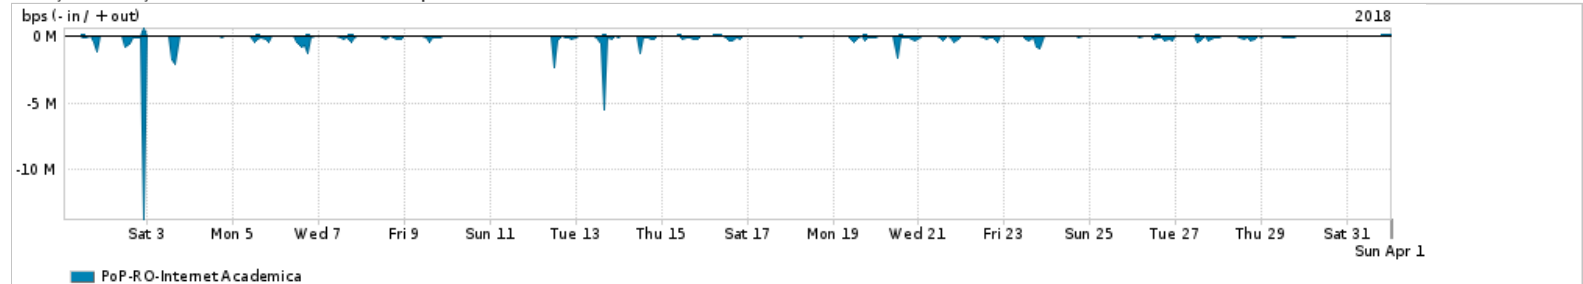

Os gráficos apresentados neste relatório de tráfego estão em formato stack, o que significa que seu valor é uma composição da soma dos componentes listados nas legendas localizadas logo abaixo dos gráficos. Os gráficos estão em "bps x tempo" e possuem dois eixos verticais, Out (positivo) e In (negativo).
 A primeira coluna da tabela define o ponto de referência para entendimento dos valores de In e Out.
 A contabilização do tráfego é sob o ponto de vista do AS da RNP, AS1916.

Utilização do serviço de Internet Commodity pelo PoP-RO

PROFILE	PROFILE	IN	OUT	TOTAL
<input checked="" type="checkbox"/> PoP-RO	Internet Commodity	15.27 Mbps	3.42 Mbps	18.69 Mbps

Utilização das trocas de tráfego comerciais no Brasil pelo PoP-RO

PROFILE	PROFILE	IN	OUT	TOTAL
<input checked="" type="checkbox"/> PoP-RO	Parceiros	101.05 Mbps	23.49 Mbps	124.54 Mbps

Utilização do serviço de Internet acadêmica internacional pelo PoP-RO

PROFILE	PROFILE	IN	OUT	TOTAL
<input checked="" type="checkbox"/> PoP-RO	Internet Acadêmica	165.92 Kbps	10.80 Kbps	176.72 Kbps