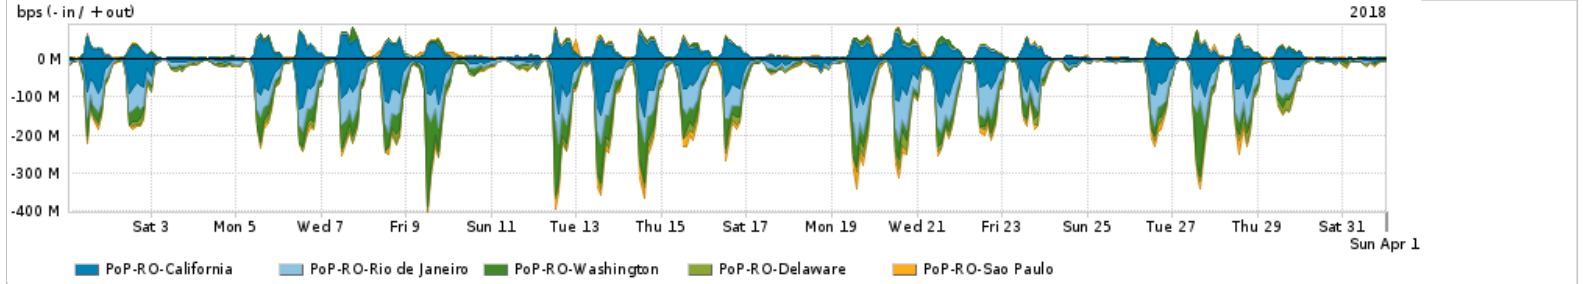

Distribuição do tráfego do PoP-RO por estado, província ou similar

Average | Max | PCT95

	PROFILE	REGION	IN	OUT	TOTAL
☒	PoP-RO	California	31.26 Mbps	13.47 Mbps	44.74 Mbps
☒	PoP-RO	Rio de Janeiro	23.99 Mbps	991.01 Kbps	24.98 Mbps
☒	PoP-RO	Washington	16.30 Mbps	2.04 Mbps	18.34 Mbps
☒	PoP-RO	Delaware	6.44 Mbps	184.93 Kbps	6.63 Mbps
☒	PoP-RO	Sao Paulo	4.60 Mbps	1.57 Mbps	6.17 Mbps
☐	PoP-RO	Massachusetts	5.56 Mbps	246.82 Kbps	5.81 Mbps
☐	PoP-RO	Pernambuco	4.94 Mbps	130.92 Kbps	5.07 Mbps
☐	PoP-RO	Virginia	2.36 Mbps	545.66 Kbps	2.90 Mbps
☐	PoP-RO	Rondonia	2.11 Mbps	438.69 Kbps	2.55 Mbps
☐	PoP-RO	Distrito Federal	2.25 Mbps	168.78 Kbps	2.42 Mbps
☐	PoP-RO	Arizona	1.46 Mbps	11.15 Kbps	1.48 Mbps
☐	PoP-RO	Texas	1.02 Mbps	62.30 Kbps	1.08 Mbps
☐	PoP-RO	Quebec	923.50 Kbps	38.14 Kbps	961.63 Kbps
☐	PoP-RO	Oregon	309.95 Kbps	571.57 Kbps	881.52 Kbps
☐	PoP-RO	Florida	627.70 Kbps	34.96 Kbps	662.66 Kbps