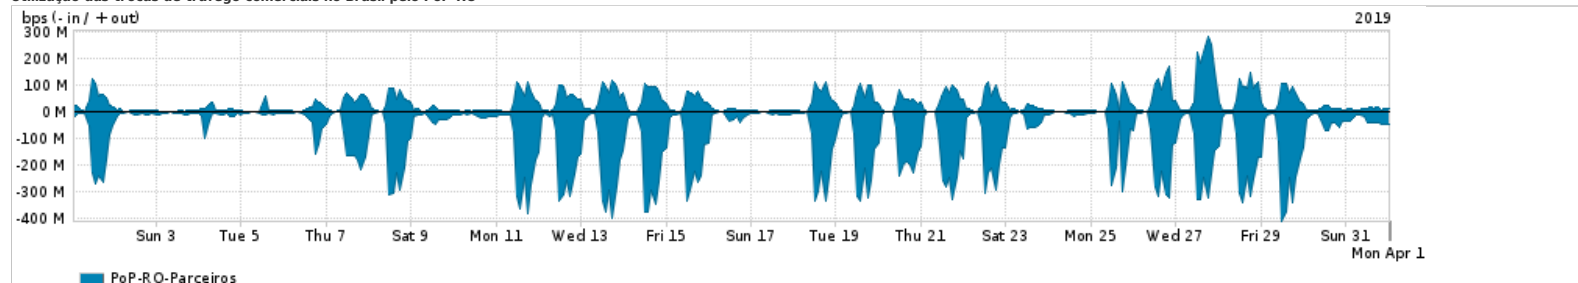

Utilização das trocas de tráfego comerciais no Brasil pelo PoP-RO

PROFILE	PROFILE	IN	OUT	TOTAL
☒ PoP-RO	Parceiros	92.61 Mbps	31.41 Mbps	124.02 Mbps