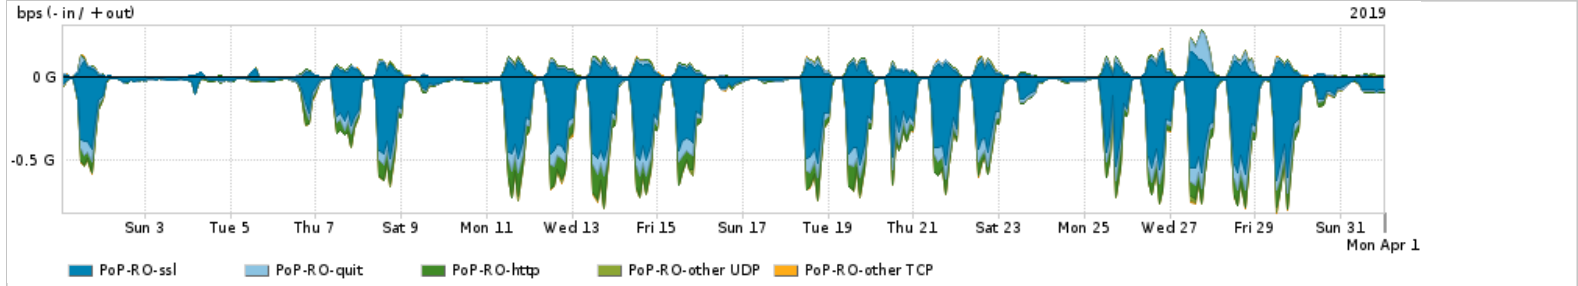

Distribuição do tráfego do PoP-RO por aplicação (análise em camada 3 e 4)

Average | Max | PCT95

	PROFILE	APPLICATION	IN	OUT	TOTAL
☒	PoP-RO	ssl	148.25 Mbps	24.84 Mbps	173.09 Mbps
☒	PoP-RO	quit	25.22 Mbps	6.94 Mbps	32.16 Mbps
☒	PoP-RO	http	27.61 Mbps	2.97 Mbps	30.58 Mbps
☒	PoP-RO	other UDP	2.38 Mbps	1.05 Mbps	3.43 Mbps