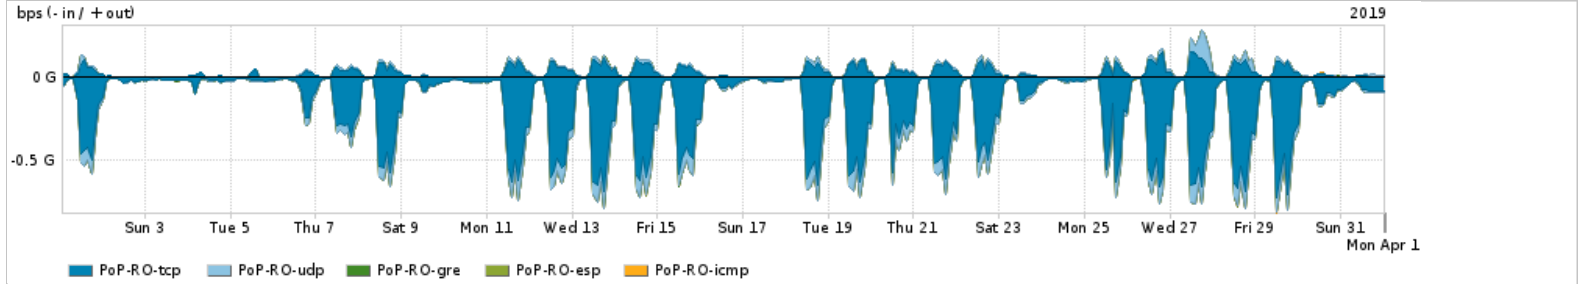

Distribuição do tráfego do PoP-RO por aplicação (análise em camada 3 e 4)

Average | Max | PCT95

	PROFILE	APPLICATION	IN	OUT	TOTAL
<input checked="" type="checkbox"/>	PoP-RO	ssl	148.25 Mbps	24.84 Mbps	173.09 Mbps
<input checked="" type="checkbox"/>	PoP-RO	quit	25.22 Mbps	6.94 Mbps	32.16 Mbps
<input checked="" type="checkbox"/>	PoP-RO	http	27.61 Mbps	2.97 Mbps	30.58 Mbps
<input checked="" type="checkbox"/>	PoP-RO	other UDP	2.38 Mbps	1.05 Mbps	3.43 Mbps

	PROFILE	APPLICATION	IN	OUT	TOTAL
<input checked="" type="checkbox"/>	PoP-RO	other TCP	830.21 Kbps	459.88 Kbps	1.29 Mbps
<input type="checkbox"/>	PoP-RO	xmpp	235.19 Kbps	140.19 Kbps	375.38 Kbps
<input type="checkbox"/>	PoP-RO	stun	142.90 Kbps	144.20 Kbps	287.10 Kbps
<input type="checkbox"/>	PoP-RO	dns	168.47 Kbps	107.61 Kbps	276.08 Kbps
<input type="checkbox"/>	PoP-RO	ssh	35.05 Kbps	79.00 Kbps	114.05 Kbps
<input type="checkbox"/>	PoP-RO	bittorrent	62.67 Kbps	12.18 Kbps	74.86 Kbps

Distribuição do tráfego do PoP-RO por protocolo

Average | Max | PCT95

	PROFILE	PROTOCOL	IN	OUT	TOTAL
<input checked="" type="checkbox"/>	PoP-RO	tcp	177.12 Mbps	28.55 Mbps	205.67 Mbps
<input checked="" type="checkbox"/>	PoP-RO	udp	27.92 Mbps	8.24 Mbps	36.16 Mbps
<input checked="" type="checkbox"/>	PoP-RO	gre	69.72 Kbps	36.62 Kbps	106.34 Kbps
<input checked="" type="checkbox"/>	PoP-RO	esp	66.80 Kbps	24.75 Kbps	91.55 Kbps
<input checked="" type="checkbox"/>	PoP-RO	icmp	12.59 Kbps	24.34 Kbps	36.92 Kbps
<input type="checkbox"/>	PoP-RO	6l	10.69 Kbps	0.00 bps	10.69 Kbps
<input type="checkbox"/>	PoP-RO	ipv6-icmp	57.00 bps	82.00 bps	139.00 bps
<input type="checkbox"/>	PoP-RO	ipv6	0.00 bps	3.00 bps	3.00 bps
<input type="checkbox"/>	PoP-RO	sctp	0.00 bps	0.00 bps	0.00 bps