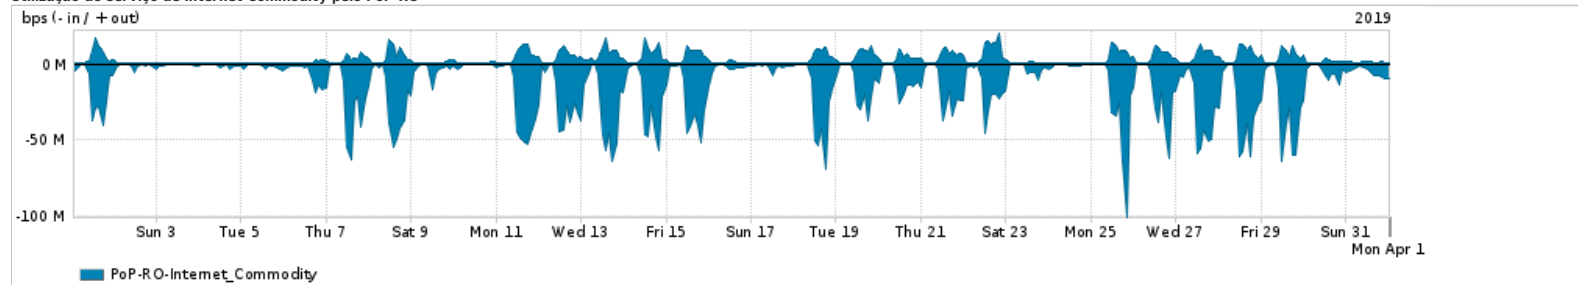

Os gráficos apresentados neste relatório de tráfego estão em formato stack, o que significa que seu valor é uma composição da soma dos componentes listados nas legendas localizadas logo abaixo dos gráficos. Os gráficos estão em "bps x tempo" e possuem dois eixos verticais, Out (positivo) e In (negativo).  
 A primeira coluna da tabela define o ponto de referência para entendimento dos valores de In e Out.  
 A contabilização do tráfego é sob o ponto de vista do AS da RNP, AS1916.

Legenda:  
 PoP - Ponto de presença da RNP  
 Parceiros - Provedores comerciais que a RNP mantém acordos de troca de tráfego  
 Internet Acadêmica - Acesso às redes acadêmicas internacionais, serviço atualmente provido pela RedClara  
 Internet commodity - Acesso pago à Internet global que é oferecido pela RNP aos seus clientes  
 ASN - Número do sistema autônomo  
 Profile - Objeto gerenciável definido arbitrariamente no Peakflow através de diversos parâmetros (ex: bloco cidr, peer-as, as-path, bgp community, interface, etc)

### Utilização do serviço de Internet Commodity pelo PoP-RO

PROFILE	PROFILE	IN	OUT	TOTAL
<input checked="" type="checkbox"/> PoP-RO	Internet_Commodity	13.80 Mbps	3.13 Mbps	16.93 Mbps