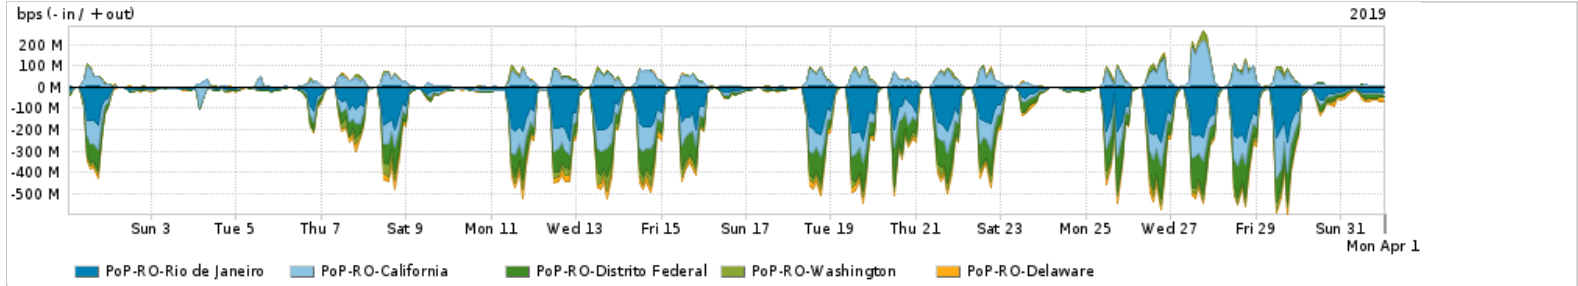

Distribuição do tráfego do PoP-RO por estado, província ou similar

Average | Max | PCT95

	PROFILE	REGION	IN	OUT	TOTAL
☒	PoP-RO	Rio de Janeiro	62.06 Mbps	1.52 Mbps	63.58 Mbps
☒	PoP-RO	California	31.70 Mbps	21.99 Mbps	53.69 Mbps
☒	PoP-RO	Distrito Federal	36.09 Mbps	712.03 Kbps	36.80 Mbps
☒	PoP-RO	Washington	8.20 Mbps	2.35 Mbps	10.55 Mbps
☒	PoP-RO	Delaware	8.75 Mbps	274.17 Kbps	9.02 Mbps
☐	PoP-RO	Sao Paulo	4.17 Mbps	521.81 Kbps	4.69 Mbps
☐	PoP-RO	Massachusetts	4.27 Mbps	201.14 Kbps	4.47 Mbps
☐	PoP-RO	Virginia	1.73 Mbps	731.54 Kbps	2.46 Mbps
☐	PoP-RO	Oregon	145.26 Kbps	1.43 Mbps	1.57 Mbps
☐	PoP-RO	Arizona	998.14 Kbps	28.04 Kbps	1.03 Mbps
☐	PoP-RO	Nebraska	710.54 Kbps	92.89 Kbps	803.44 Kbps
☐	PoP-RO	Texas	705.52 Kbps	82.60 Kbps	788.12 Kbps
☐	PoP-RO	Rondonia	305.28 Kbps	464.13 Kbps	769.41 Kbps
☐	PoP-RO	Florida	689.89 Kbps	34.18 Kbps	724.06 Kbps
☐	PoP-RO	Goias	436.28 Kbps	109.85 Kbps	546.13 Kbps