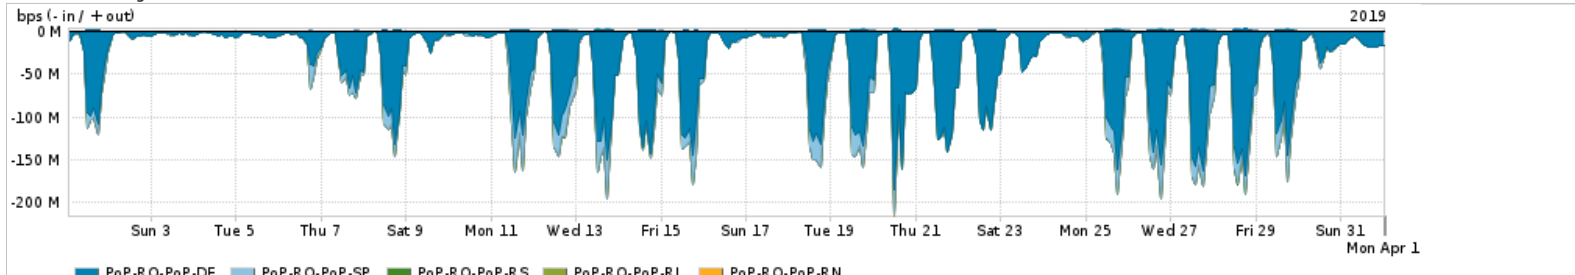

Interesse de tráfego do PoP-RO com os outros PoPs da RNP

Average | Max | PCT95

	PROFILE	PROFILE	IN	OUT	TOTAL
☒	PoP-RO	PoP-DF	38.08 Mbps	672.02 Kbps	38.75 Mbps
☒	PoP-RO	PoP-SP	5.82 Mbps	120.70 Kbps	5.94 Mbps
☒	PoP-RO	PoP-RS	29.76 Kbps	18.00 bps	29.78 Kbps
☒	PoP-RO	PoP-RJ	5.19 Kbps	118.00 bps	5.30 Kbps
☒	PoP-RO	PoP-RN	4.04 Kbps	0.00 bps	4.04 Kbps
☐	PoP-RO	PoP-PR	3.89 Kbps	0.00 bps	3.89 Kbps
☐	PoP-RO	PoP-SC	316.00 bps	9.00 bps	325.00 bps
☐	PoP-RO	PoP-SE	4.00 bps	0.00 bps	4.00 bps