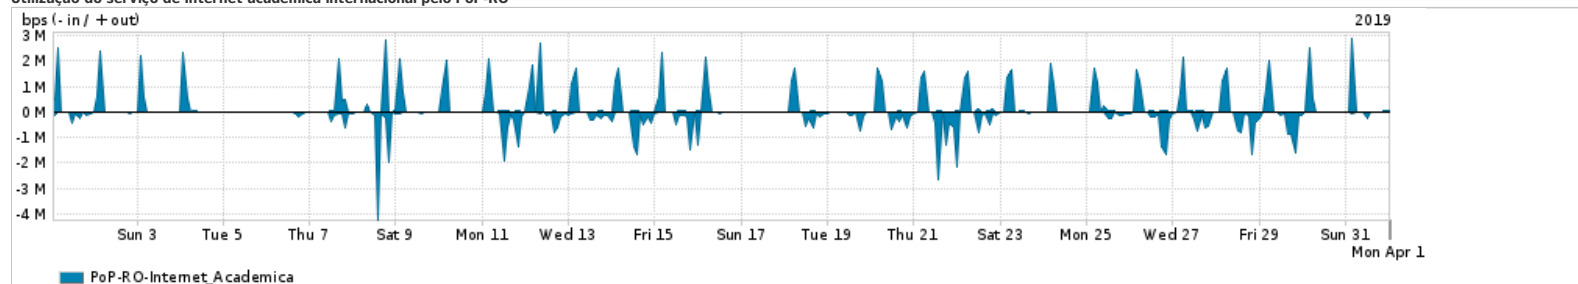

Utilização do serviço de Internet acadêmica internacional pelo PoP-RO

PROFILE	PROFILE	IN	OUT	TOTAL
☒ PoP-RO	Internet_Academica	156.44 Kbps	228.11 Kbps	384.55 Kbps