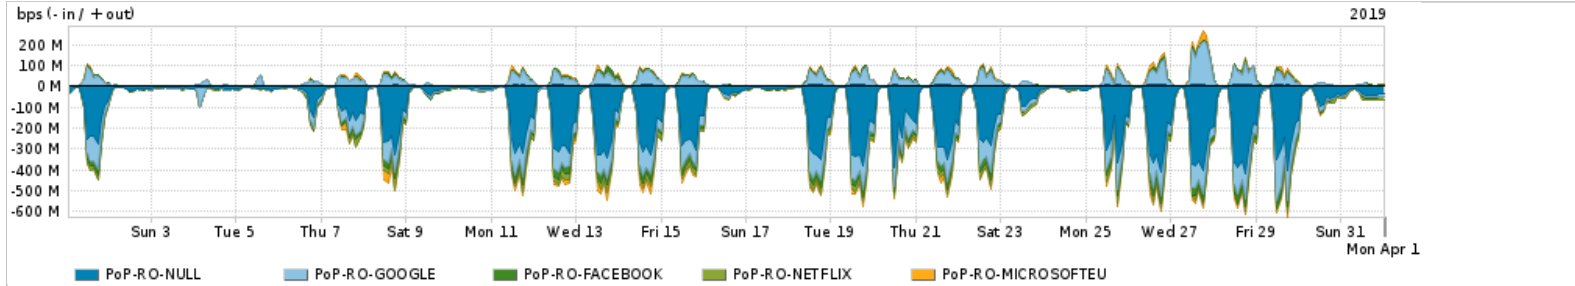

Os gráficos apresentados neste relatório de tráfego estão em formato stack, o que significa que seu valor é uma composição da soma dos componentes listados nas legendas localizadas logo abaixo dos gráficos. Os gráficos estão em "bps x tempo" e possuem dois eixos verticais, Out (positivo) e In (negativo).  
 A primeira coluna da tabela define o ponto de referência para entendimento dos valores de In e Out.  
 A contabilização do tráfego é sob o ponto de vista do AS da RNP, AS1916.

### Utilização do serviço de Internet Commodity pelo PoP-RO

PROFILE	PROFILE	IN	OUT	TOTAL
<input checked="" type="checkbox"/> PoP-RO	Internet_Commodity	13.80 Mbps	3.13 Mbps	16.93 Mbps

### Utilização das trocas de tráfego comerciais no Brasil pelo PoP-RO

PROFILE	PROFILE	IN	OUT	TOTAL
<input checked="" type="checkbox"/> PoP-RO	Parceiros	92.61 Mbps	31.41 Mbps	124.02 Mbps

### Utilização do serviço de Internet acadêmica internacional pelo PoP-RO

PROFILE	PROFILE	IN	OUT	TOTAL
<input checked="" type="checkbox"/> PoP-RO	Internet_Academica	156.44 Kbps	228.11 Kbps	384.55 Kbps

Redes (AS's de origem) mais acessadas pelo PoP-RO