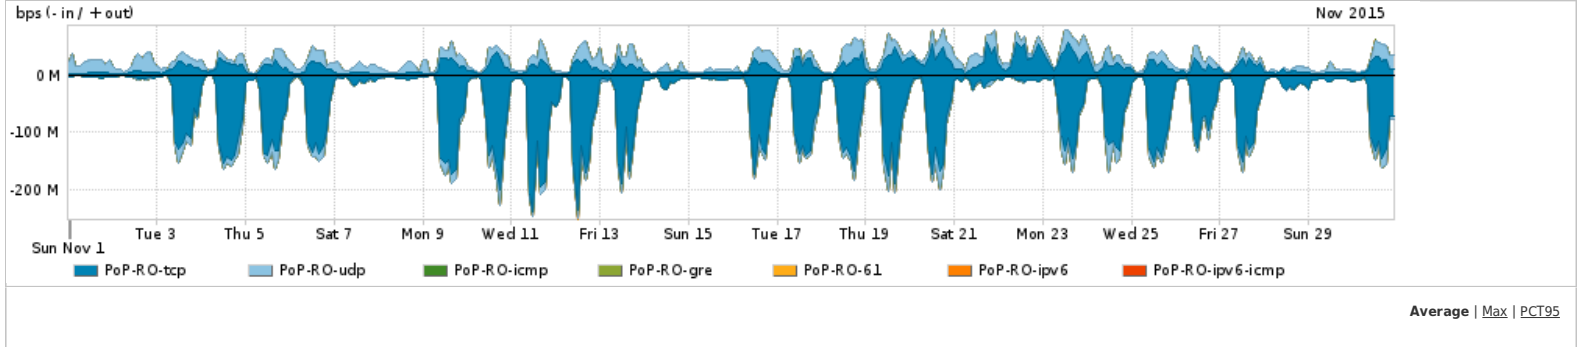

PROFILE	APPLICATION	IN	OUT	TOTAL	
☐	PoP-RO	ssh	218.87 Kbps	38.56 Kbps	257.43 Kbps
☐	PoP-RO	macromedia-fcs	117.58 Kbps	2.99 Kbps	120.58 Kbps
☐	PoP-RO	dns	72.60 Kbps	25.66 Kbps	98.27 Kbps
☐	PoP-RO	sip	45.75 Kbps	16.48 Kbps	62.23 Kbps
☐	PoP-RO	bittorrent	22.48 Kbps	30.57 Kbps	53.05 Kbps
☐	PoP-RO	rdp	4.51 Kbps	40.27 Kbps	44.78 Kbps

Distribuição do tráfego do PoP-RO por protocolo

PROFILE	PROTOCOL	IN	OUT	TOTAL	
☐	PoP-RO	tcp	50.86 Mbps	12.71 Mbps	63.57 Mbps
☐	PoP-RO	udp	4.88 Mbps	12.71 Mbps	17.58 Mbps
☐	PoP-RO	icmp	13.08 Kbps	6.53 Kbps	19.60 Kbps
☐	PoP-RO	gre	5.14 Kbps	658.00 bps	5.79 Kbps
☐	PoP-RO	61	20.00 bps	0.00 bps	20.00 bps
☐	PoP-RO	ipv6	5.00 bps	7.00 bps	12.00 bps
☐	PoP-RO	ipv6-icmp	5.00 bps	0.00 bps	5.00 bps

For assistance with this product, please contact support@arbornetworks.com.