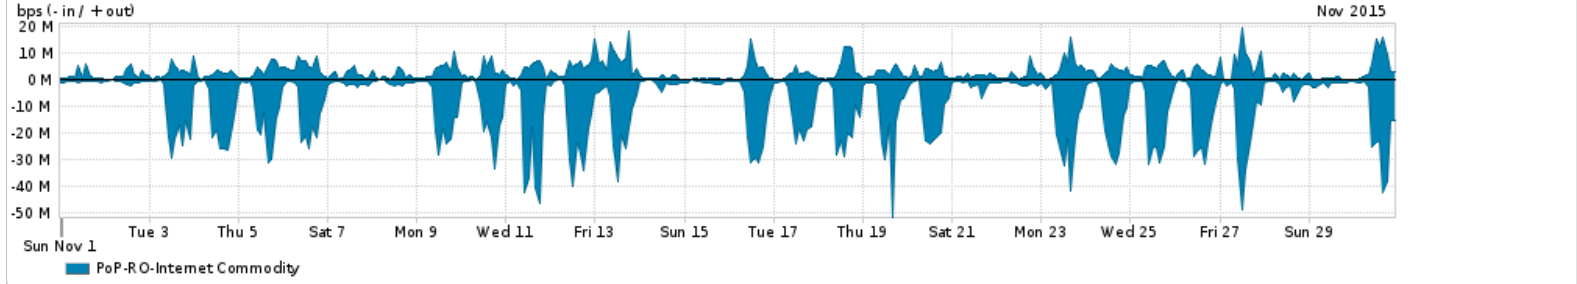

Os gráficos apresentados neste relatório de tráfego estão em formato stack, o que significa que seu valor é uma composição da soma dos componentes listados nas legendas localizadas logo abaixo dos gráficos. Os gráficos estão em "bps x tempo" e possuem dois eixos verticais, Out (positivo) e In (negativo).
 A primeira coluna da tabela define o ponto de referência para entendimento dos valores de In e Out.
 A contabilização do tráfego é sob o ponto de vista do AS da RNP, AS1916.

- Legenda:
- PoP - Ponto de presença da RNP
 - Parceiros - Provedores comerciais que a RNP mantém acordos de troca de tráfego
 - Internet Acadêmica - Acesso às redes acadêmicas internacionais, serviço atualmente provido pela RedClara
 - Internet commodity - Acesso pago à Internet global que é oferecido pela RNP aos seus clientes
 - ASN - Número do sistema autônomo
 - Profile - Objeto gerenciável definido arbitrariamente no Peakflow através de diversos parâmetros (ex: bloco cidr, peer-as, as-path, bgp community, interface, etc)

Utilização do serviço de Internet Commodity pelo PoP-RO

Average | Max | PCT95

PROFILE	PROFILE	IN	OUT	TOTAL	
<input type="checkbox"/>	PoP-RO	Internet Commodity	9.41 Mbps	3.04 Mbps	12.45 Mbps

Utilização das trocas de tráfego comerciais no Brasil pelo PoP-RO

Distribuição do tráfego do PoP-RO por protocolo

PROFILE	PROTOCOL	IN	OUT	TOTAL	
<input type="checkbox"/>	PoP-RO	tcp	50.86 Mbps	12.71 Mbps	63.57 Mbps
<input type="checkbox"/>	PoP-RO	udp	4.88 Mbps	12.71 Mbps	17.58 Mbps
<input type="checkbox"/>	PoP-RO	icmp	13.08 Kbps	6.53 Kbps	19.60 Kbps
<input type="checkbox"/>	PoP-RO	gre	5.14 Kbps	658.00 bps	5.79 Kbps
<input type="checkbox"/>	PoP-RO	61	20.00 bps	0.00 bps	20.00 bps
<input type="checkbox"/>	PoP-RO	ipv6	5.00 bps	7.00 bps	12.00 bps
<input type="checkbox"/>	PoP-RO	ipv6-icmp	5.00 bps	0.00 bps	5.00 bps