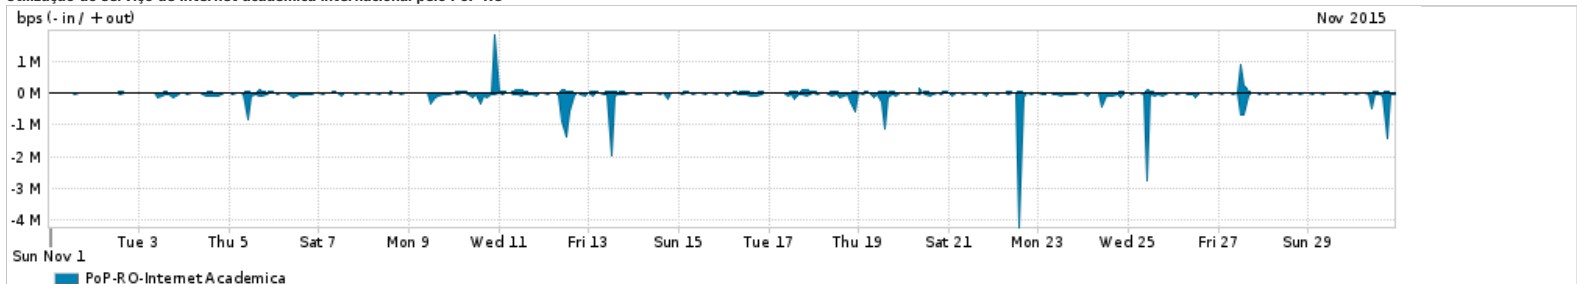

Os gráficos apresentados neste relatório de tráfego estão em formato stack, o que significa que seu valor é uma composição da soma dos componentes listados nas legendas localizadas logo abaixo dos gráficos. Os gráficos estão em "bps x tempo" e possuem dois eixos verticais, Out (positivo) e In (negativo).
 A primeira coluna da tabela define o ponto de referência para entendimento dos valores de In e Out.
 A contabilização do tráfego é sob o ponto de vista do AS da RNP, AS1916.

- Legenda:
- PoP - Ponto de presença da RNP
 - Parceiros - Provedores comerciais que a RNP mantém acordos de troca de tráfego
 - Internet Acadêmica - Acesso às redes acadêmicas internacionais, serviço atualmente provido pela RedClara
 - Internet commodity - Acesso pago à Internet global que é oferecido pela RNP aos seus clientes
 - ASN - Número do sistema autônomo
 - Profile - Objeto gerenciável definido arbitrariamente no Peakflow através de diversos parâmetros (ex: bloco cidr, peer-as, as-path, bgp community, interface, etc)

Utilização do serviço de Internet Commodity pelo PoP-RO

Average | Max | PCT95

PROFILE	PROFILE	IN	OUT	TOTAL	
<input type="checkbox"/>	PoP-RO	Internet Commodity	9.41 Mbps	3.04 Mbps	12.45 Mbps

Utilização das trocas de tráfego comerciais no Brasil pelo PoP-RO

Average | Max | PCT95

PROFILE	PROFILE	IN	OUT	TOTAL	
<input type="checkbox"/>	PoP-RO	Parceiros	40.87 Mbps	21.52 Mbps	62.39 Mbps

Utilização do serviço de Internet acadêmica internacional pelo PoP-RO

Average | Max | PCT95