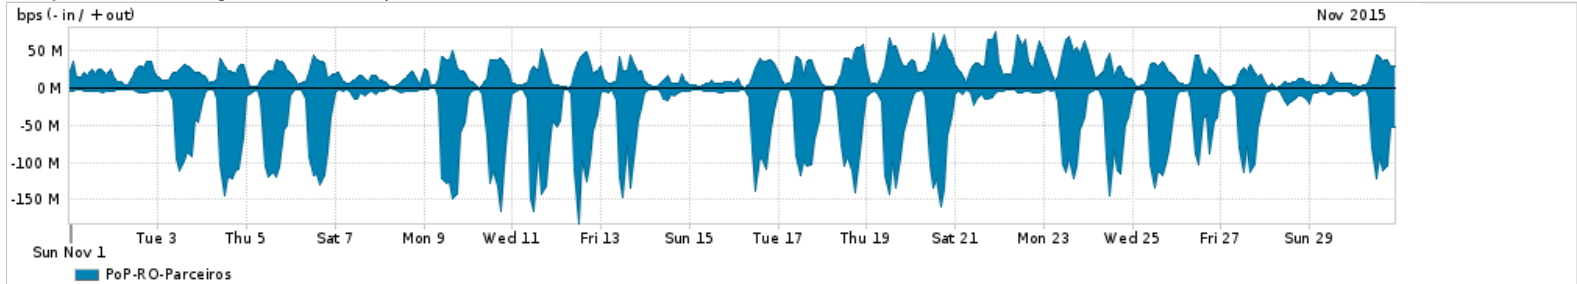

Os gráficos apresentados neste relatório de tráfego estão em formato stack, o que significa que seu valor é uma composição da soma dos componentes listados nas legendas localizadas logo abaixo dos gráficos. Os gráficos estão em "bps x tempo" e possuem dois eixos verticais, Out (positivo) e In (negativo).
 A primeira coluna da tabela define o ponto de referência para entendimento dos valores de In e Out.
 A contabilização do tráfego é sob o ponto de vista do AS da RNP, AS1916.

- Legenda:
- PoP - Ponto de presença da RNP
 - Parceiros - Provedores comerciais que a RNP mantém acordos de troca de tráfego
 - Internet Acadêmica - Acesso às redes acadêmicas internacionais, serviço atualmente provido pela RedClara
 - Internet commodity - Acesso pago à Internet global que é oferecido pela RNP aos seus clientes
 - ASN - Número do sistema autônomo
 - Profile - Objeto gerenciável definido arbitrariamente no Peakflow através de diversos parâmetros (ex: bloco cidr, peer-as, as-path, bgp community, interface, etc)

Utilização do serviço de Internet Commodity pelo PoP-RO

Average | Max | PCT95

PROFILE	PROFILE	IN	OUT	TOTAL	
<input type="checkbox"/>	PoP-RO	Internet Commodity	9.41 Mbps	3.04 Mbps	12.45 Mbps

Utilização das trocas de tráfego comerciais no Brasil pelo PoP-RO