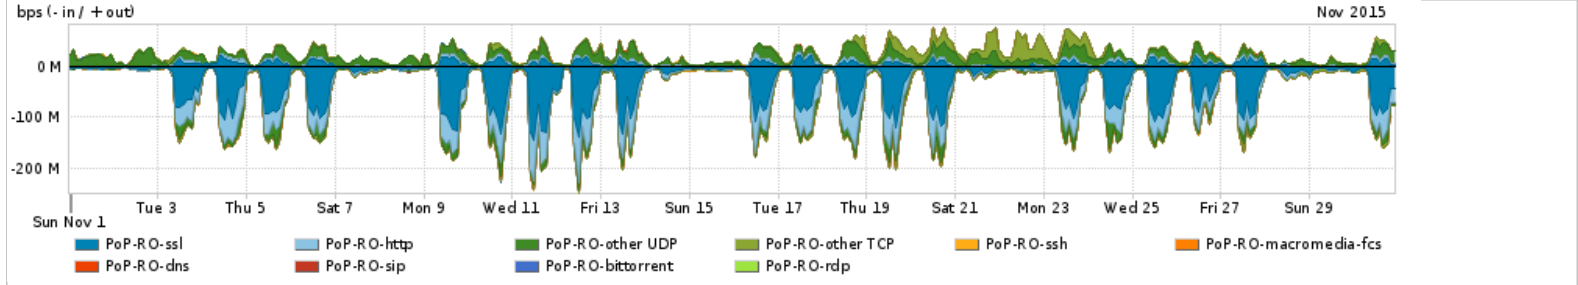

Distribuição do tráfego do PoP-RO por aplicação (análise em camada 3 e 4)

Average | Max | PCT95

PROFILE	APPLICATION	IN	OUT	TOTAL	
☐	PoP-RO	ssl	31.99 Mbps	4.80 Mbps	36.79 Mbps
☐	PoP-RO	http	15.40 Mbps	2.68 Mbps	18.07 Mbps
☐	PoP-RO	other UDP	4.81 Mbps	12.67 Mbps	17.48 Mbps
☐	PoP-RO	other TCP	3.00 Mbps	5.09 Mbps	8.09 Mbps