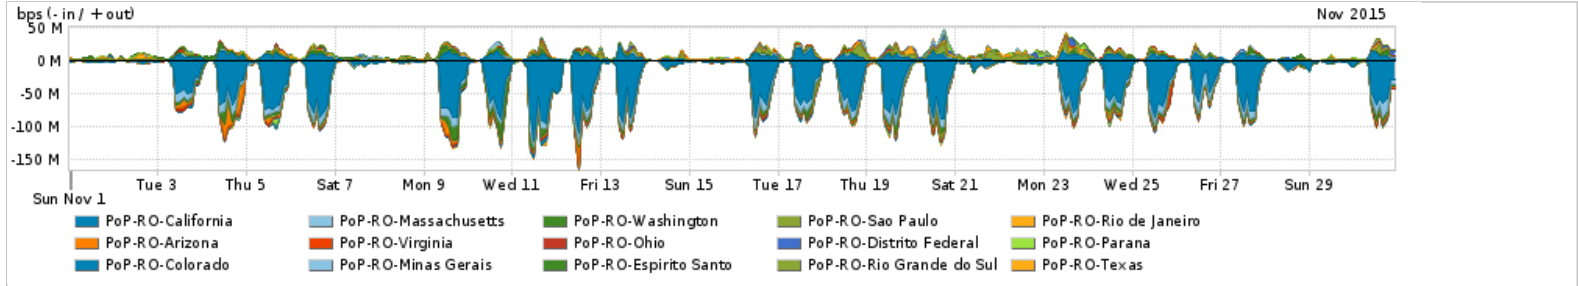

Distribuição do tráfego do PoP-RO por estado, província ou similar

Average | Max | PCT95

PROFILE	REGION	IN	OUT	TOTAL	
☐	PoP-RO	California	23.57 Mbps	3.07 Mbps	26.64 Mbps
☐	PoP-RO	Massachusetts	4.03 Mbps	190.23 Kbps	4.22 Mbps
☐	PoP-RO	Washington	1.84 Mbps	888.15 Kbps	2.73 Mbps
☐	PoP-RO	Sao Paulo	625.22 Kbps	2.05 Mbps	2.67 Mbps
☐	PoP-RO	Rio de Janeiro	166.50 Kbps	928.80 Kbps	1.10 Mbps
☐	PoP-RO	Arizona	1.03 Mbps	26.67 Kbps	1.06 Mbps
☐	PoP-RO	Virginia	660.28 Kbps	308.48 Kbps	968.76 Kbps
☐	PoP-RO	Ohio	452.51 Kbps	250.86 Kbps	703.38 Kbps
☐	PoP-RO	Distrito Federal	261.51 Kbps	432.96 Kbps	694.46 Kbps
☐	PoP-RO	Parana	169.49 Kbps	454.05 Kbps	623.54 Kbps
☐	PoP-RO	Colorado	505.12 Kbps	2.93 Kbps	508.06 Kbps
☐	PoP-RO	Minas Gerais	63.97 Kbps	440.19 Kbps	504.16 Kbps
☐	PoP-RO	Espirito Santo	19.88 Kbps	482.31 Kbps	502.19 Kbps
☐	PoP-RO	Rio Grande do Sul	56.92 Kbps	351.35 Kbps	408.27 Kbps
☐	PoP-RO	Texas	344.22 Kbps	32.08 Kbps	376.30 Kbps