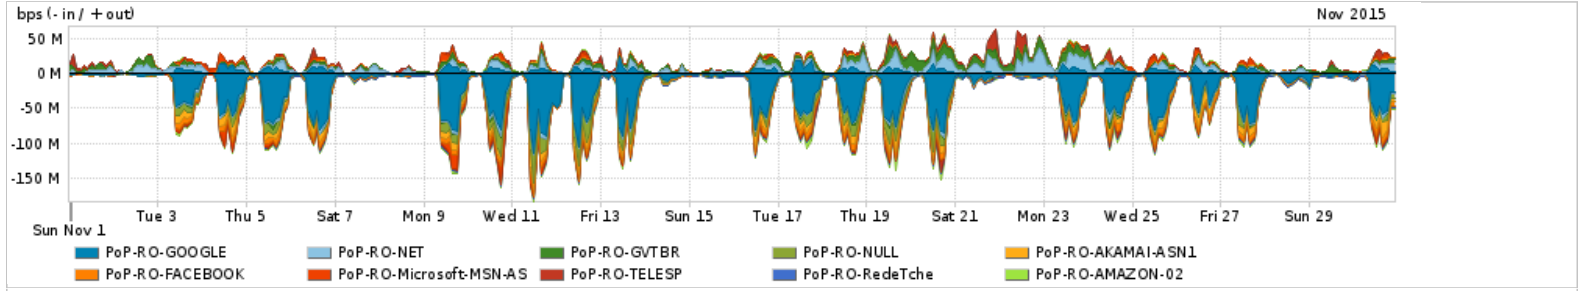

Os gráficos apresentados neste relatório de tráfego estão em formato stack, o que significa que seu valor é uma composição da soma dos componentes listados nas legendas localizadas logo abaixo dos gráficos. Os gráficos estão em "bps x tempo" e possuem dois eixos verticais, Out (positivo) e In (negativo).
 A primeira coluna da tabela define o ponto de referência para entendimento dos valores de In e Out.
 A contabilização do tráfego é sob o ponto de vista do AS da RNP, AS1916.

Average | Max | PCT95

PROFILE	PROFILE	IN	OUT	TOTAL	
<input type="checkbox"/>	PoP-RO	Parceiros	40.87 Mbps	21.52 Mbps	62.39 Mbps

Utilização do serviço de Internet acadêmica internacional pelo PoP-RO

Average | Max | PCT95

PROFILE	PROFILE	IN	OUT	TOTAL	
<input type="checkbox"/>	PoP-RO	Internet Acadêmica	86.36 Kbps	21.63 Kbps	107.99 Kbps

Redes (AS's de origem) mais acessadas pelo PoP-RO

Average | Max | PCT95

PROFILE	AS NAME	ASN	IN	OUT	TOTAL
<input type="checkbox"/>	PoP-RO	GOOGLE	15169	21.72 Mbps	2.73 Mbps 24.45 Mbps
<input type="checkbox"/>	PoP-RO	NET	28573	1.17 Mbps	4.98 Mbps 6.15 Mbps
<input type="checkbox"/>	PoP-RO	GVTBR	18881	354.20 Kbps	3.79 Mbps 4.15 Mbps
<input type="checkbox"/>	PoP-RO	NULL	0	3.64 Mbps	97.01 Kbps 3.73 Mbps
<input type="checkbox"/>	PoP-RO	AKAMAI-ASN1	20940	3.54 Mbps	154.08 Kbps 3.70 Mbps
<input type="checkbox"/>	PoP-RO	FACEBOOK	32934	2.97 Mbps	454.41 Kbps 3.43 Mbps
<input type="checkbox"/>	PoP-RO	Microsoft-MSN-AS	8075	1.21 Mbps	1.25 Mbps 2.46 Mbps
<input type="checkbox"/>	PoP-RO	TELESP	27699	560.17 Kbps	1.66 Mbps 2.22 Mbps
<input type="checkbox"/>	PoP-RO	RedeTche	2716	1.57 Mbps	0.00 bps 1.57 Mbps
<input type="checkbox"/>	PoP-RO	AMAZON-02	16509	1.13 Mbps	320.00 Kbps 1.45 Mbps