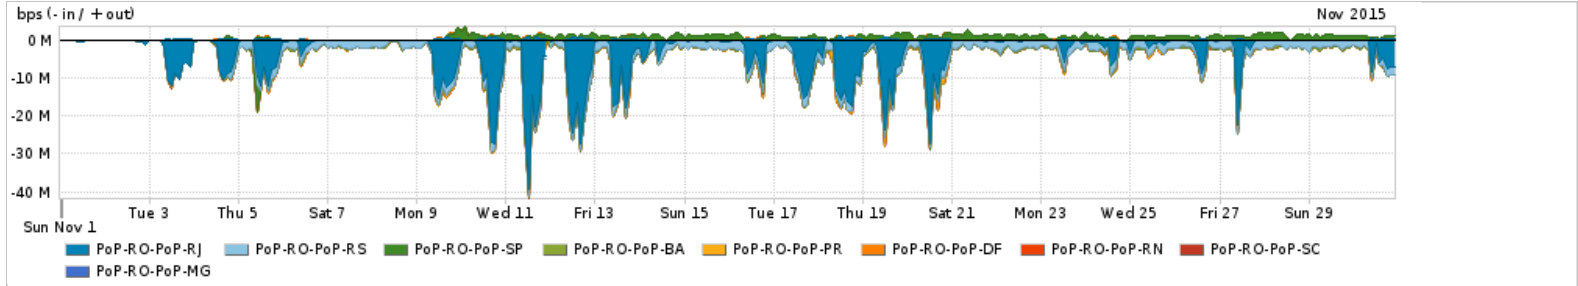

PROFILE	PROFILE	IN	OUT	TOTAL	
<input type="checkbox"/>	PoP-RO	Internet Acadêmica	86.36 Kbps	21.63 Kbps	107.99 Kbps

Redes (AS's de origem) mais acessadas pelo PoP-RO

Average | Max | PCT95

PROFILE	AS NAME	ASN	IN	OUT	TOTAL
<input type="checkbox"/>	PoP-RO	GOOGLE	15169	21.72 Mbps	2.73 Mbps 24.45 Mbps
<input type="checkbox"/>	PoP-RO	NET	28573	1.17 Mbps	4.98 Mbps 6.15 Mbps
<input type="checkbox"/>	PoP-RO	GVTBR	18881	354.20 Kbps	3.79 Mbps 4.15 Mbps
<input type="checkbox"/>	PoP-RO	NULL	0	3.64 Mbps	97.01 Kbps 3.73 Mbps
<input type="checkbox"/>	PoP-RO	AKAMAI-ASN1	20940	3.54 Mbps	154.08 Kbps 3.70 Mbps
<input type="checkbox"/>	PoP-RO	FACEBOOK	32934	2.97 Mbps	454.41 Kbps 3.43 Mbps
<input type="checkbox"/>	PoP-RO	Microsoft-MSN-AS	8075	1.21 Mbps	1.25 Mbps 2.46 Mbps
<input type="checkbox"/>	PoP-RO	TELESP	27699	560.17 Kbps	1.66 Mbps 2.22 Mbps
<input type="checkbox"/>	PoP-RO	RedeTche	2716	1.57 Mbps	0.00 bps 1.57 Mbps
<input type="checkbox"/>	PoP-RO	AMAZON-02	16509	1.13 Mbps	320.00 Kbps 1.45 Mbps

Interesse de tráfego do PoP-RO com os outros PoPs da RNP

Average | Max | PCT95

PROFILE	PROFILE	IN	OUT	TOTAL
<input type="checkbox"/>	PoP-RO	PoP-RJ	3.43 Mbps	93.71 Kbps 3.52 Mbps
<input type="checkbox"/>	PoP-RO	PoP-RS	1.58 Mbps	0.00 bps 1.58 Mbps
<input type="checkbox"/>	PoP-RO	PoP-SP	35.56 Kbps	715.49 Kbps 751.04 Kbps
<input type="checkbox"/>	PoP-RO	PoP-BA	179.02 Kbps	0.00 bps 179.02 Kbps
<input type="checkbox"/>	PoP-RO	PoP-PR	152.23 Kbps	1.00 bps 152.24 Kbps
<input type="checkbox"/>	PoP-RO	PoP-DF	0.00 bps	26.59 Kbps 26.59 Kbps
<input type="checkbox"/>	PoP-RO	PoP-RN	2.90 Kbps	0.00 bps 2.90 Kbps
<input type="checkbox"/>	PoP-RO	PoP-SC	178.00 bps	0.00 bps 178.00 bps
<input type="checkbox"/>	PoP-RO	PoP-MG	0.00 bps	0.00 bps 0.00 bps