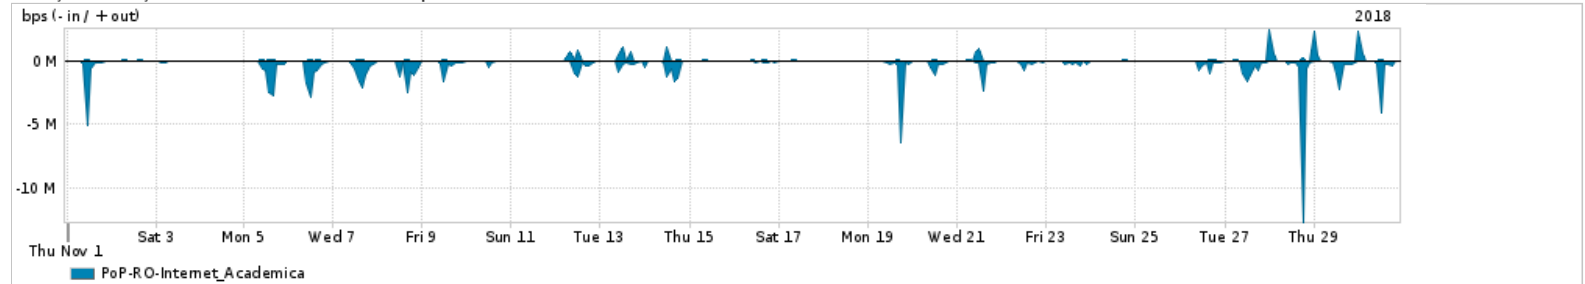

Utilização do serviço de Internet acadêmica internacional pelo PoP-RO

PROFILE	PROFILE	IN	OUT	TOTAL
☒ PoP-RO	Internet_Academica	276.11 Kbps	56.23 Kbps	332.35 Kbps