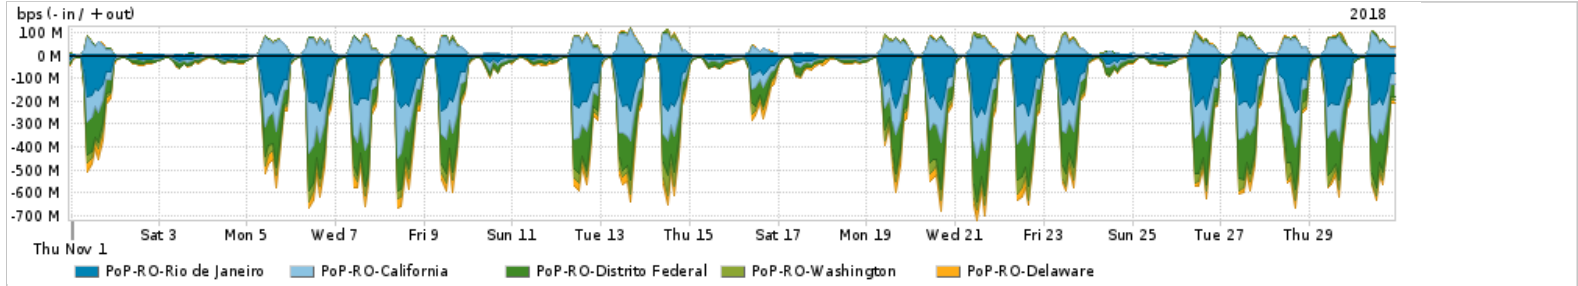

Distribuição do tráfego do PoP-RO por estado, província ou similar

Average | Max | PCT95

	PROFILE	REGION	IN	OUT	TOTAL
☒	PoP-RO	Rio de Janeiro	73.24 Mbps	1.88 Mbps	75.12 Mbps
☒	PoP-RO	California	43.55 Mbps	23.12 Mbps	66.67 Mbps
☒	PoP-RO	Distrito Federal	53.45 Mbps	1.15 Mbps	54.60 Mbps
☒	PoP-RO	Washington	13.46 Mbps	2.08 Mbps	15.55 Mbps
☒	PoP-RO	Delaware	13.58 Mbps	370.28 Kbps	13.95 Mbps
☐	PoP-RO	Pernambuco	7.89 Mbps	179.50 Kbps	8.07 Mbps
☐	PoP-RO	Sao Paulo	5.94 Mbps	925.53 Kbps	6.86 Mbps
☐	PoP-RO	Massachusetts	5.36 Mbps	299.62 Kbps	5.66 Mbps
☐	PoP-RO	Virginia	3.04 Mbps	1.05 Mbps	4.09 Mbps
☐	PoP-RO	Arizona	3.21 Mbps	94.93 Kbps	3.30 Mbps
☐	PoP-RO	Oregon	301.46 Kbps	2.01 Mbps	2.31 Mbps
☐	PoP-RO	Texas	1.53 Mbps	120.71 Kbps	1.65 Mbps
☐	PoP-RO	Nebraska	1.10 Mbps	149.49 Kbps	1.25 Mbps
☐	PoP-RO	Florida	1.05 Mbps	66.97 Kbps	1.12 Mbps
☐	PoP-RO	Quebec	1.04 Mbps	60.77 Kbps	1.10 Mbps