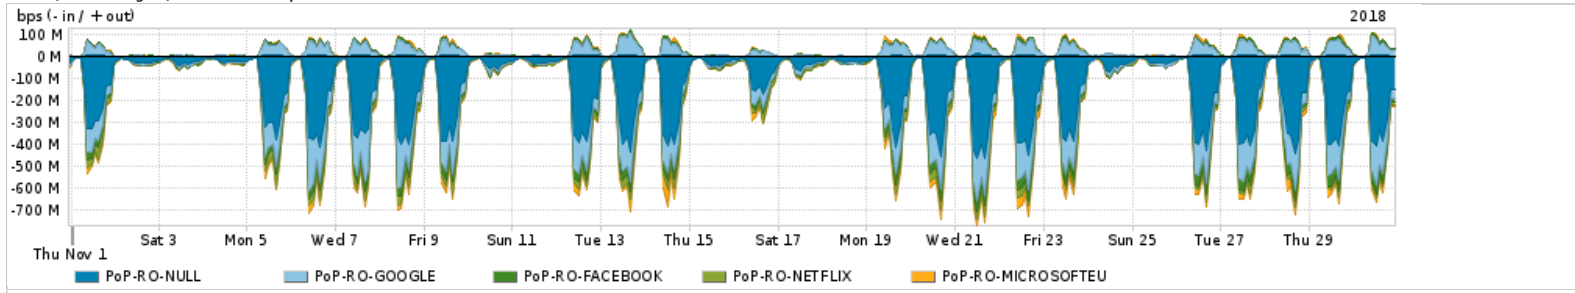

Os gráficos apresentados neste relatório de tráfego estão em formato stack, o que significa que seu valor é uma composição da soma dos componentes listados nas legendas localizadas logo abaixo dos gráficos. Os gráficos estão em "bps x tempo" e possuem dois eixos verticais, Out (positivo) e In (negativo).

ASN - Número do sistema autônomo

Profile - Objeto gerenciável definido arbitrariamente no Peakflow através de diversos parâmetros (ex: bloco cidr, peer-as, as-path, bgp community, interface, etc)

Utilização do serviço de Internet Commodity pelo PoP-RO

PROFILE	PROFILE	IN	OUT	TOTAL
<input checked="" type="checkbox"/> PoP-RO	Internet_Commodity	18.96 Mbps	4.29 Mbps	23.24 Mbps

Utilização das trocas de tráfego comerciais no Brasil pelo PoP-RO

PROFILE	PROFILE	IN	OUT	TOTAL
<input checked="" type="checkbox"/> PoP-RO	Parceiros	140.85 Mbps	34.75 Mbps	175.60 Mbps

Utilização do serviço de Internet acadêmica internacional pelo PoP-RO

PROFILE	PROFILE	IN	OUT	TOTAL
<input checked="" type="checkbox"/> PoP-RO	Internet_Academica	276.11 Kbps	56.23 Kbps	332.35 Kbps

Redes (AS's de origem) mais acessadas pelo PoP-RO