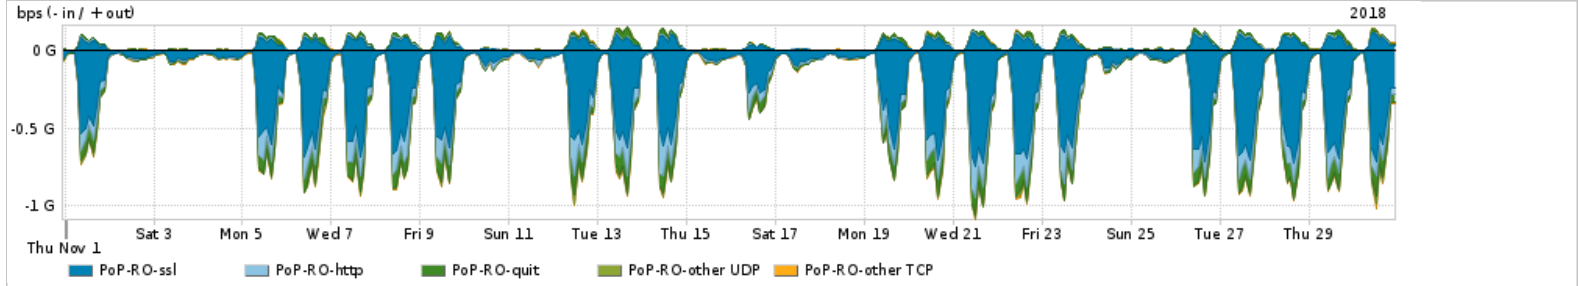

Distribuição do tráfego do PoP-RO por aplicação (análise em camada 3 e 4)

Average | Max | PCT95

	PROFILE	APPLICATION	IN	OUT	TOTAL
☒	PoP-RO	ssl	208.17 Mbps	28.43 Mbps	236.60 Mbps
☒	PoP-RO	http	42.87 Mbps	3.05 Mbps	45.92 Mbps
☒	PoP-RO	quit	33.02 Mbps	7.43 Mbps	40.45 Mbps
☒	PoP-RO	other UDP	3.98 Mbps	1.63 Mbps	5.61 Mbps