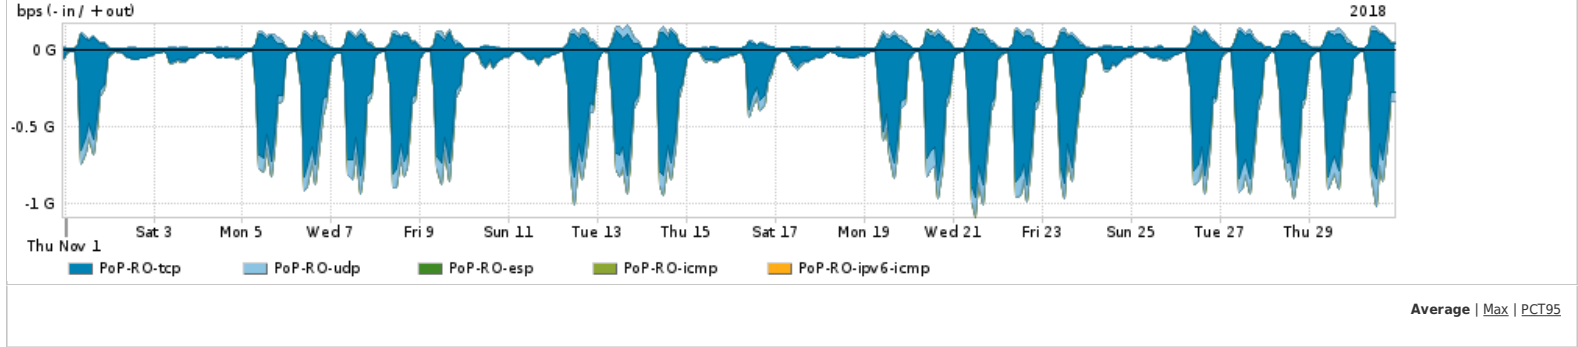

PROFILE	APPLICATION	IN	OUT	TOTAL
☒	PoP-RO	other TCP	4.05 Mbps	608.30 Kbps	4.66 Mbps
☐	PoP-RO	xmpp	268.67 Kbps	167.97 Kbps	436.63 Kbps
☐	PoP-RO	dns	207.90 Kbps	132.59 Kbps	340.49 Kbps
☐	PoP-RO	stun	164.64 Kbps	156.51 Kbps	321.16 Kbps
☐	PoP-RO	ssh	83.34 Kbps	151.65 Kbps	234.99 Kbps
☐	PoP-RO	telnet	19.79 Kbps	49.69 Kbps	69.48 Kbps

Distribuição do tráfego do PoP-RO por protocolo

	PROFILE	PROTOCOL	IN	OUT	TOTAL
☒	PoP-RO	tcp	255.57 Mbps	32.51 Mbps	288.08 Mbps
☒	PoP-RO	udp	37.39 Mbps	9.36 Mbps	46.74 Mbps
☒	PoP-RO	esp	175.05 Kbps	33.55 Kbps	208.59 Kbps
☒	PoP-RO	icmp	18.81 Kbps	38.08 Kbps	56.89 Kbps
☒	PoP-RO	ipv6-icmp	3.00 bps	7.00 bps	10.00 bps
☐	PoP-RO	gre	5.00 bps	1.00 bps	6.00 bps
☐	PoP-RO	ipv6	0.00 bps	0.00 bps	0.00 bps
☐	PoP-RO	ipv6-opts	0.00 bps	0.00 bps	0.00 bps

For assistance with this product, please contact support at <https://support.arbornetworks.com>