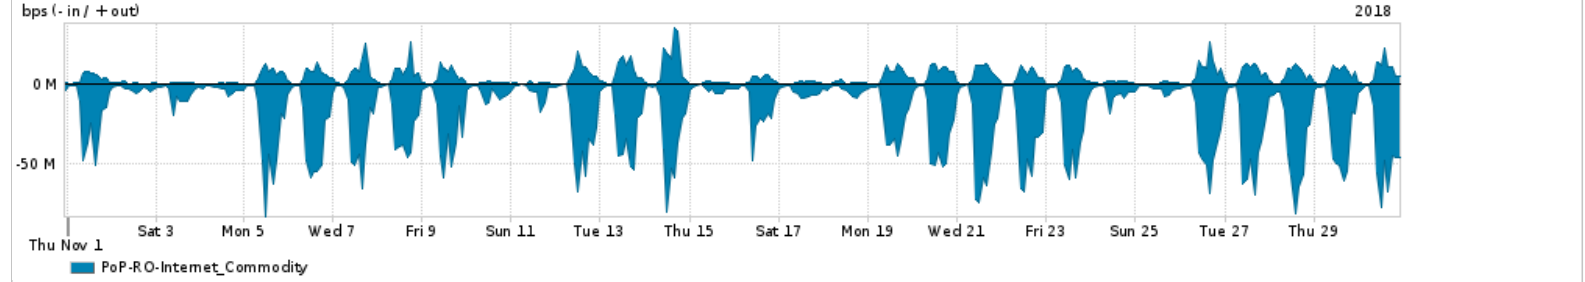

Os gráficos apresentados neste relatório de tráfego estão em formato stack, o que significa que seu valor é uma composição da soma dos componentes listados nas legendas localizadas logo abaixo dos gráficos. Os gráficos estão em "bps x tempo" e possuem dois eixos verticais, Out (positivo) e In (negativo).

A primeira coluna da tabela define o ponto de referência para entendimento dos valores de In e Out.
A contabilização do tráfego é sob o ponto de vista do AS da RNP, AS1916.

Legenda:

PoP - Ponto de presença da RNP

ASN - Número do sistema autônomo

Profile - Objeto gerenciável definido arbitrariamente no Peakflow através de diversos parâmetros (ex: bloco cidr, peer-as, as-path, bgp community, interface, etc)

Utilização do serviço de Internet Commodity pelo PoP-RO