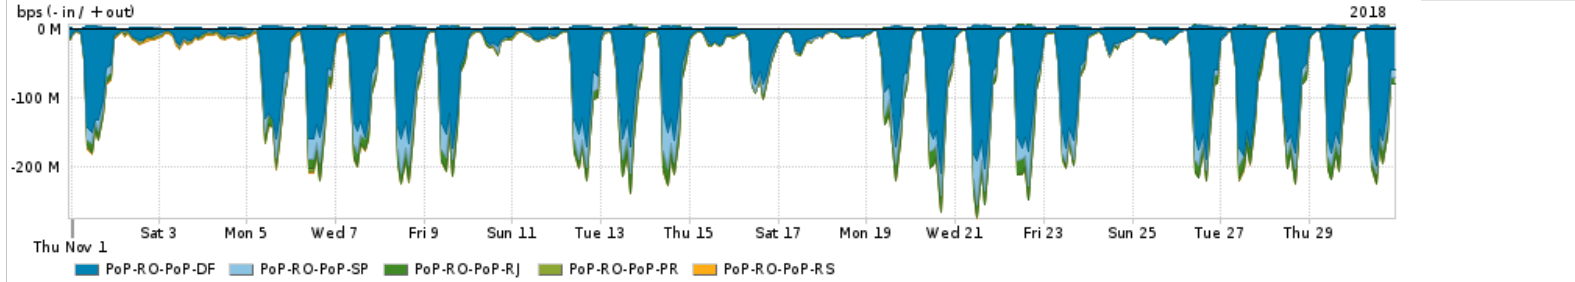

Interesse de tráfego do PoP-RO com os outros PoPs da RNP

Average | Max | PCT95

	PROFILE	PROFILE	IN	OUT	TOTAL
☒	PoP-RO	PoP-DF	53.22 Mbps	1.02 Mbps	54.24 Mbps
☒	PoP-RO	PoP-SP	7.98 Mbps	156.35 Kbps	8.14 Mbps
☒	PoP-RO	PoP-RJ	5.66 Mbps	113.48 Kbps	5.78 Mbps
☒	PoP-RO	PoP-PR	1.91 Mbps	0.00 bps	1.91 Mbps
☒	PoP-RO	PoP-RS	483.22 Kbps	79.00 bps	483.29 Kbps
☐	PoP-RO	PoP-RN	3.89 Kbps	0.00 bps	3.89 Kbps
☐	PoP-RO	PoP-SC	348.00 bps	0.00 bps	348.00 bps