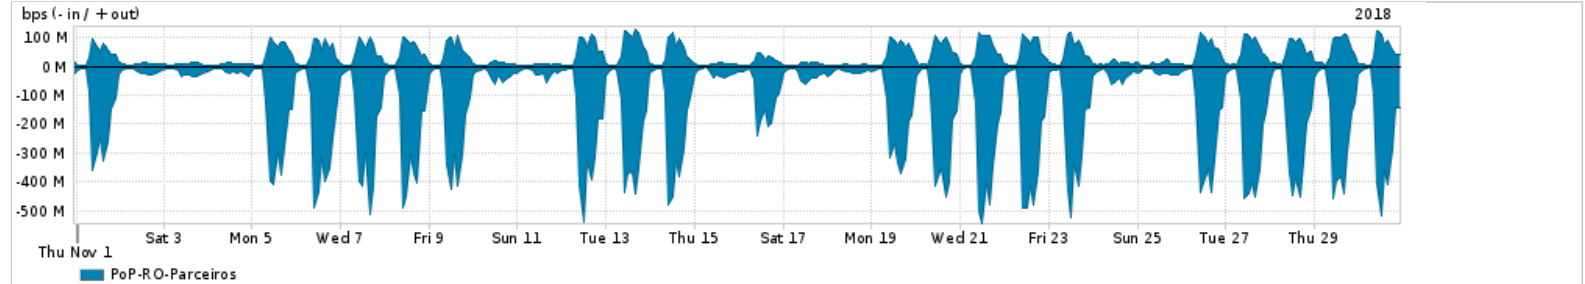

Os gráficos apresentados neste relatório de tráfego estão em formato stack, o que significa que seu valor é uma composição da soma dos componentes listados nas legendas localizadas logo abaixo dos gráficos. Os gráficos estão em "bps x tempo" e possuem dois eixos verticais, Out (positivo) e In (negativo).

ASN - Número do sistema autônomo

Profile - Objeto gerenciável definido arbitrariamente no Peakflow através de diversos parâmetros (ex: bloco cidr, peer-as, as-path, bgp community, interface, etc)

Utilização do serviço de Internet Commodity pelo PoP-RO

PROFILE	PROFILE	IN	OUT	TOTAL
<input checked="" type="checkbox"/> PoP-RO	Internet_Commodity	18.96 Mbps	4.29 Mbps	23.24 Mbps

Utilização das trocas de tráfego comerciais no Brasil pelo PoP-RO

PROFILE	PROFILE	IN	OUT	TOTAL
<input checked="" type="checkbox"/> PoP-RO	Parceiros	140.85 Mbps	34.75 Mbps	175.60 Mbps