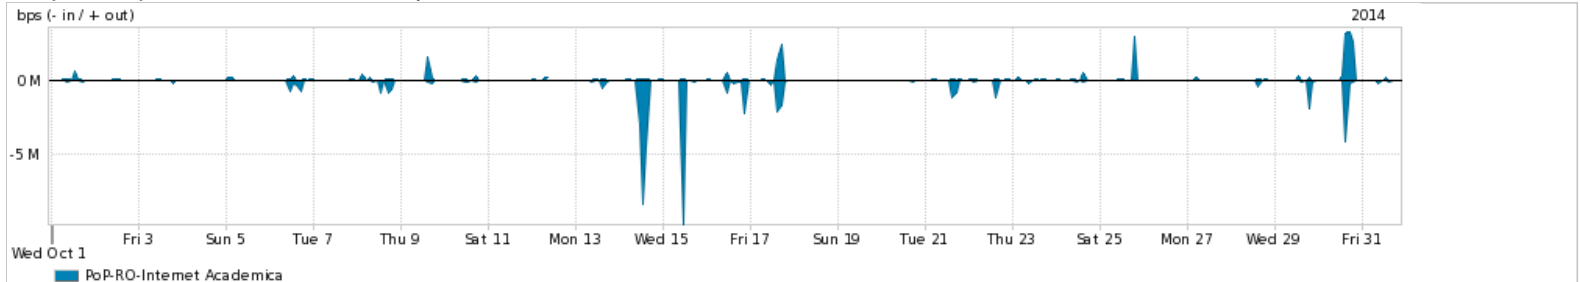

Utilização do serviço de Internet acadêmica internacional pelo PoP-RO

Average | Max | PCT95

PROFILE	PROFILE	IN	OUT	TOTAL	
☒	PoP-RO	Internet Acadêmica	152.11 Kbps	70.64 Kbps	222.76 Kbps