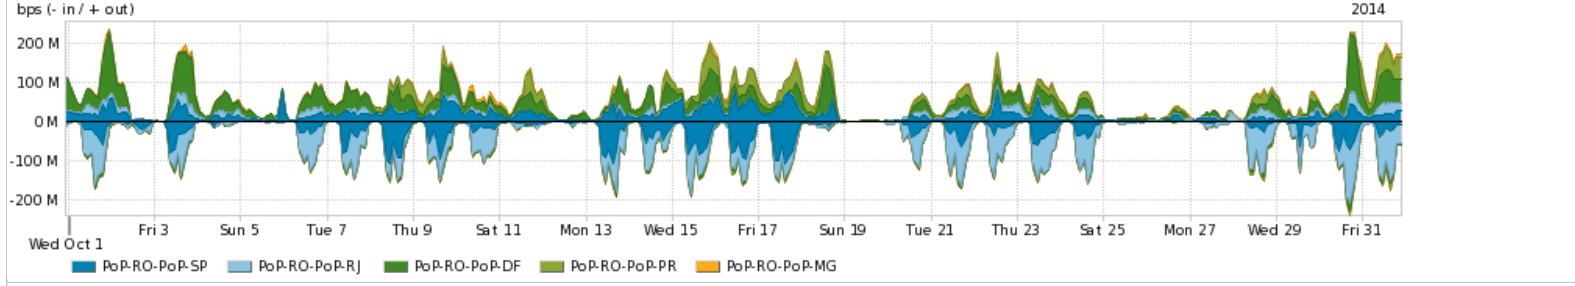

Interesse de tráfego do PoP-RO com os outros PoPs da RNP

Average | Max | PCT95

PROFILE	PROFILE	IN	OUT	TOTAL	
☒	PoP-RO	PoP-SP	18.17 Mbps	15.07 Mbps	33.24 Mbps
☒	PoP-RO	PoP-RJ	25.09 Mbps	6.14 Mbps	31.24 Mbps
☒	PoP-RO	PoP-DF	2.10 Mbps	24.70 Mbps	26.79 Mbps
☒	PoP-RO	PoP-PR	1.24 Mbps	10.25 Mbps	11.50 Mbps
☒	PoP-RO	PoP-MG	196.70 Kbps	2.51 Mbps	2.71 Mbps
☐	PoP-RO	PoP-RS	114.03 Kbps	547.79 Kbps	661.82 Kbps
☐	PoP-RO	PoP-RN	136.20 Kbps	314.61 Kbps	450.81 Kbps
☐	PoP-RO	PoP-SC	89.52 Kbps	338.11 Kbps	427.63 Kbps
☐	PoP-RO	PoP-CE	57.84 Kbps	365.24 Kbps	423.08 Kbps
☐	PoP-RO	PoP-PA	29.49 Kbps	391.21 Kbps	420.70 Kbps