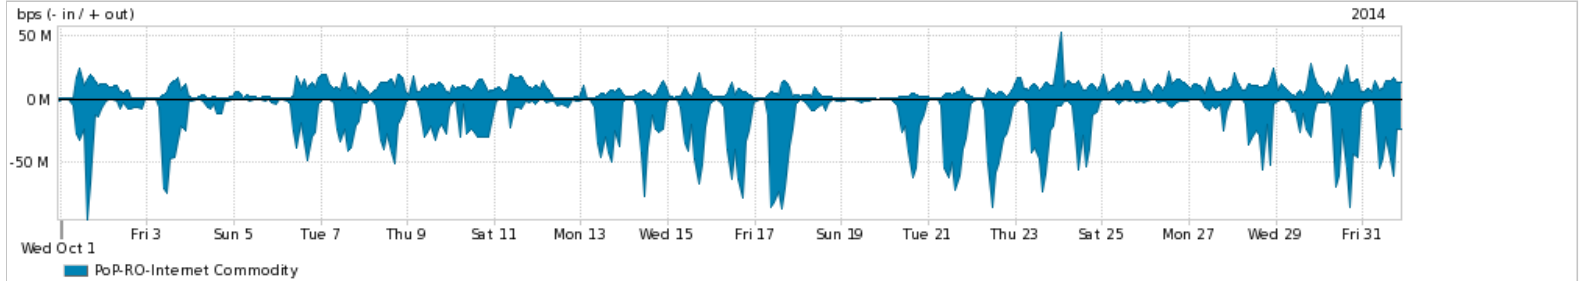

Os gráficos apresentados neste relatório de tráfego estão em formato **stack**, o que significa que seu valor é uma composição da soma dos componentes listados nas legendas localizadas logo abaixo dos gráficos. Os gráficos estão em "bps x tempo" e possuem dois eixos verticais, Out (positivo) e In (negativo).

A primeira coluna da tabela define o ponto de referência para entendimento dos valores de In e Out.

A contabilização do tráfego é sob o ponto de vista do AS da RNP, AS1916.

Legenda:

PoP - Ponto de presença da RNP

Parceiros - Provedores comerciais que a RNP mantém acordos de troca de tráfego

Internet Acadêmica - Acesso às redes acadêmicas internacionais, serviço atualmente provido pela RedClara

Internet commodity - Acesso pago à Internet global que é oferecido gratuitamente pela RNP aos seus clientes

ASN - Número do sistema autônomo

Profile - Objeto gerenciável definido arbitrariamente no Peakflow através de diversos parâmetros (ex: bloco cidr, peer-as, as-path, bgp community, interface, etc)

Utilização do serviço de Internet Commodity pelo PoP-RO