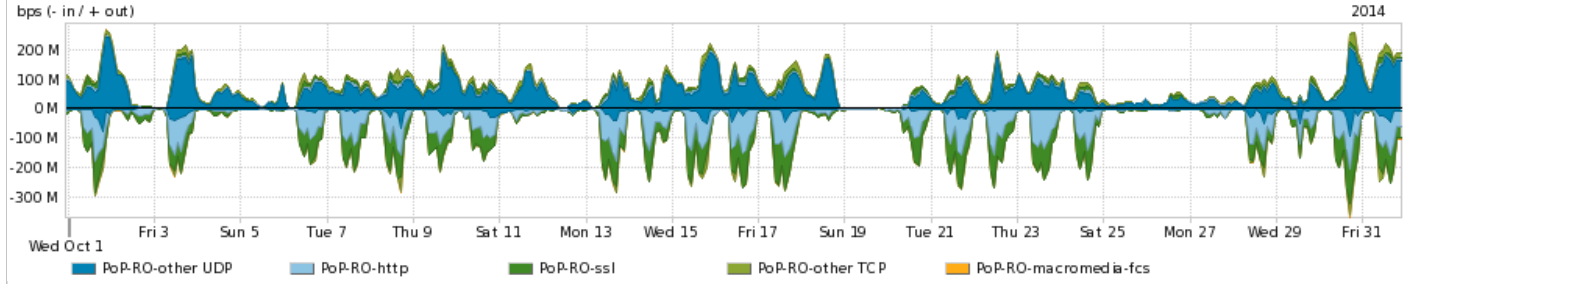

Distribuição do tráfego do PoP-RO por aplicação (análise em camada 3 e 4)

Average | Max | PCT95

PROFILE	APPLICATION	IN	OUT	TOTAL
☒	PoP-RO other UDP	6.64 Mbps	54.98 Mbps	61.62 Mbps
☒	PoP-RO http	35.12 Mbps	3.45 Mbps	38.56 Mbps
☒	PoP-RO ssl	29.40 Mbps	5.11 Mbps	34.51 Mbps
☒	PoP-RO other TCP	1.86 Mbps	7.56 Mbps	9.42 Mbps
☒	PoP-RO macromedia-fcs	360.34 Kbps	14.27 Kbps	374.61 Kbps