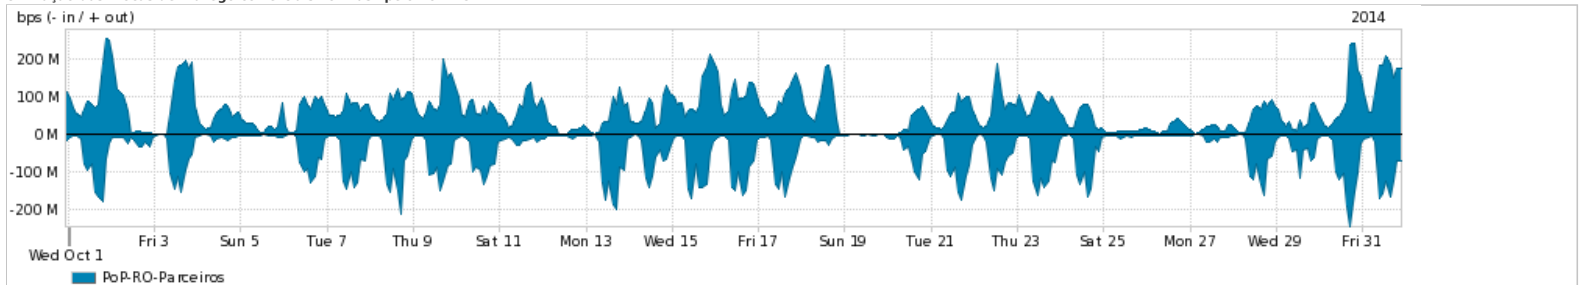

Utilização das trocas de tráfego comerciais no Brasil pelo PoP-RO

Average | Max | PCT95

PROFILE	PROFILE	IN	OUT	TOTAL	
☒	PoP-RO	Parceiros	46.67 Mbps	63.30 Mbps	109.97 Mbps