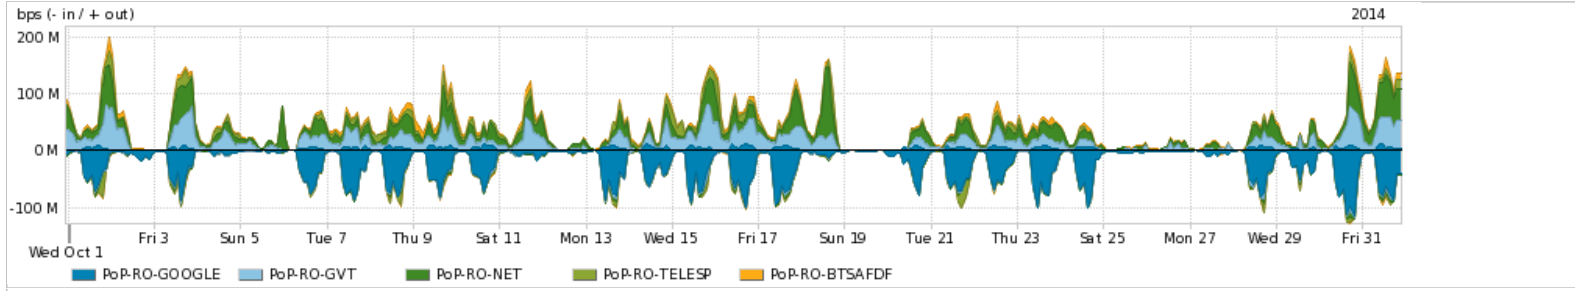

Redes (AS's de origem) mais acessadas pelo PoP-RO

Average | Max | PCT95

PROFILE	AS NAME	ASN	IN	OUT	TOTAL	
☒	PoP-RO	GOOGLE	15169	23.51 Mbps	2.62 Mbps	26.13 Mbps
☒	PoP-RO	GVT	18881	866.40 Kbps	15.63 Mbps	16.50 Mbps
☒	PoP-RO	NET	28573	982.23 Kbps	15.29 Mbps	16.27 Mbps
☐	PoP-RO	NULL	0	9.04 Mbps	619.92 Kbps	9.66 Mbps
☐	PoP-RO	FACEBOOK	32934	5.59 Mbps	575.71 Kbps	6.17 Mbps
☒	PoP-RO	TELESP	27699	1.08 Mbps	4.58 Mbps	5.66 Mbps
☐	PoP-RO	Oi	7738	233.58 Kbps	4.57 Mbps	4.80 Mbps
☐	PoP-RO	AKAMAI-ASN1	20940	4.13 Mbps	282.53 Kbps	4.41 Mbps
☒	PoP-RO	BTSAFDF	8167	298.00 Kbps	3.67 Mbps	3.97 Mbps
☐	PoP-RO	TC-SA	26615	752.49 Kbps	1.49 Mbps	2.25 Mbps