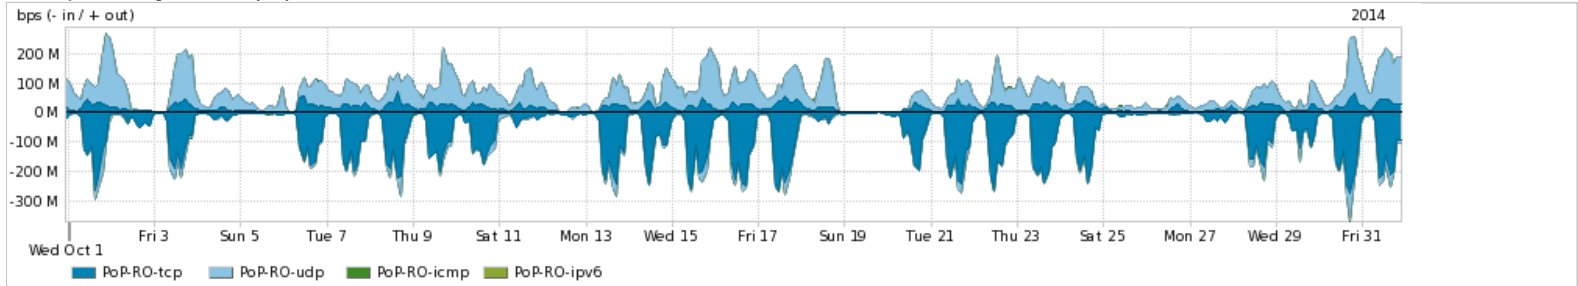

PROFILE	APPLICATION	IN	OUT	TOTAL	
☐	PoP-RO	ssh	76.91 Kbps	123.61 Kbps	200.52 Kbps
☐	PoP-RO	dns	91.08 Kbps	33.68 Kbps	124.76 Kbps
☐	PoP-RO	bittorrent	36.97 Kbps	61.38 Kbps	98.35 Kbps
☐	PoP-RO	xmpp	30.01 Kbps	19.47 Kbps	49.48 Kbps
☐	PoP-RO	rdp	2.53 Kbps	29.57 Kbps	32.10 Kbps

Distribuição do tráfego do PoP-RO por protocolo

Average | Max | PCT95

PROFILE	PROTOCOL	IN	OUT	TOTAL	
☒	PoP-RO	tcp	66.91 Mbps	16.38 Mbps	83.29 Mbps
☒	PoP-RO	udp	6.75 Mbps	55.03 Mbps	61.78 Mbps
☒	PoP-RO	icmp	130.15 Kbps	124.05 Kbps	254.20 Kbps
☐	PoP-RO	ipv6-frag	3.00 bps	0.00 bps	3.00 bps
☐	PoP-RO	ipv6-icmp	1.00 bps	1.00 bps	2.00 bps
☒	PoP-RO	ipv6	0.00 bps	0.00 bps	0.00 bps

For assistance with this product, please contact support@arbornetworks.com.