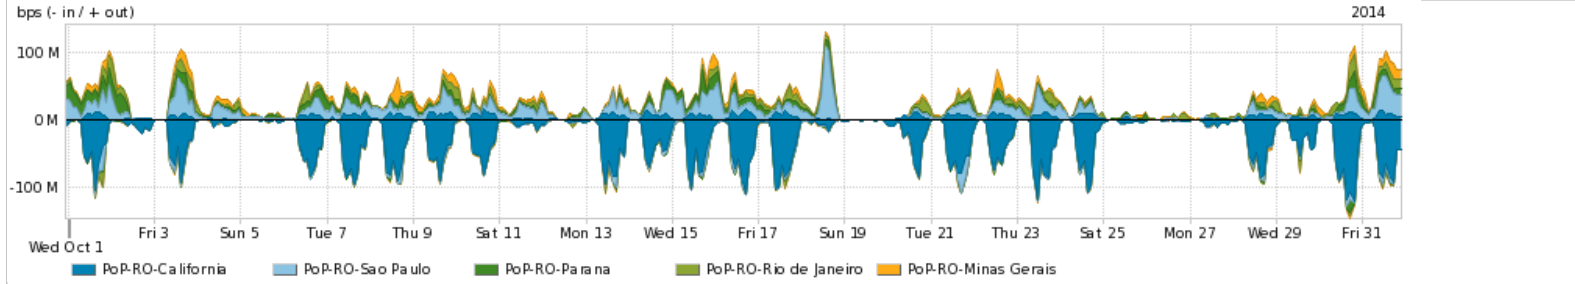

Distribuição do tráfego do PoP-RO por estado, província ou similar

Average | Max | PCT95

PROFILE	REGION	IN	OUT	TOTAL
☒	PoP-RO California	26.16 Mbps	3.37 Mbps	29.53 Mbps
☒	PoP-RO Sao Paulo	1.73 Mbps	11.13 Mbps	12.86 Mbps
☐	PoP-RO Massachusetts	4.90 Mbps	337.44 Kbps	5.23 Mbps
☒	PoP-RO Parana	337.39 Kbps	4.84 Mbps	5.18 Mbps
☒	PoP-RO Rio de Janeiro	552.79 Kbps	4.42 Mbps	4.98 Mbps
☒	PoP-RO Minas Gerais	267.18 Kbps	3.74 Mbps	4.01 Mbps
☐	PoP-RO Distrito Federal	528.97 Kbps	2.41 Mbps	2.94 Mbps
☐	PoP-RO Rio Grande do Sul	176.66 Kbps	2.65 Mbps	2.83 Mbps
☐	PoP-RO Texas	1.85 Mbps	212.19 Kbps	2.07 Mbps
☐	PoP-RO Virginia	1.21 Mbps	703.15 Kbps	1.91 Mbps
☐	PoP-RO Santa Catarina	162.63 Kbps	1.73 Mbps	1.89 Mbps
☐	PoP-RO Espirito Santo	153.98 Kbps	1.58 Mbps	1.74 Mbps
☐	PoP-RO Arizona	1.45 Mbps	28.97 Kbps	1.48 Mbps
☐	PoP-RO Bahia	168.09 Kbps	1.27 Mbps	1.44 Mbps
☐	PoP-RO Washington	999.58 Kbps	374.61 Kbps	1.37 Mbps