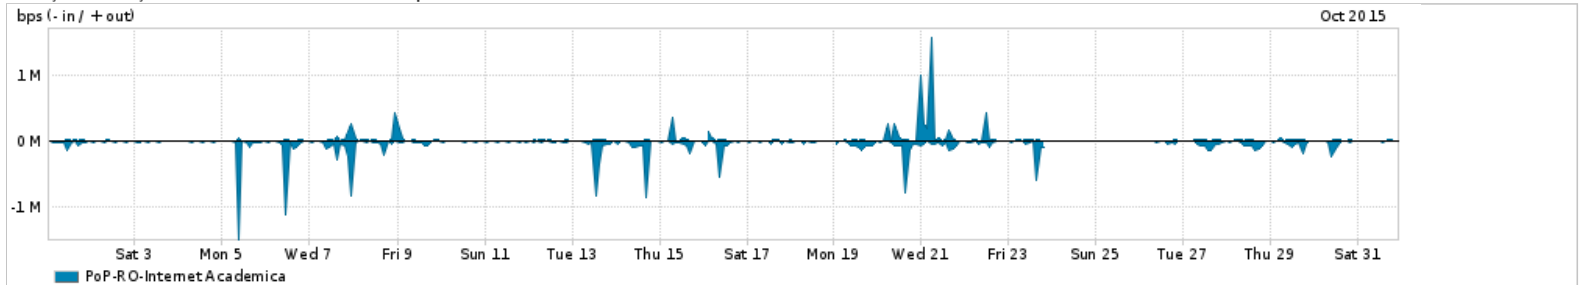

Os gráficos apresentados neste relatório de tráfego estão em formato stack, o que significa que seu valor é uma composição da soma dos componentes listados nas legendas localizadas logo abaixo dos gráficos. Os gráficos estão em "bps x tempo" e possuem dois eixos verticais, Out (positivo) e In (negativo).  
 A primeira coluna da tabela define o ponto de referência para entendimento dos valores de In e Out.  
 A contabilização do tráfego é sob o ponto de vista do AS da RNP, AS1916.

Utilização do serviço de Internet Commodity pelo PoP-RO

Average | Max | PCT95

PROFILE	PROFILE	IN	OUT	TOTAL	
<input type="checkbox"/>	PoP-RO	Internet Commodity	8.40 Mbps	3.99 Mbps	12.39 Mbps

Utilização das trocas de tráfego comerciais no Brasil pelo PoP-RO

Average | Max | PCT95

PROFILE	PROFILE	IN	OUT	TOTAL	
<input type="checkbox"/>	PoP-RO	Parceiros	33.90 Mbps	22.69 Mbps	56.59 Mbps

Utilização do serviço de Internet acadêmica internacional pelo PoP-RO

Average | Max | PCT95