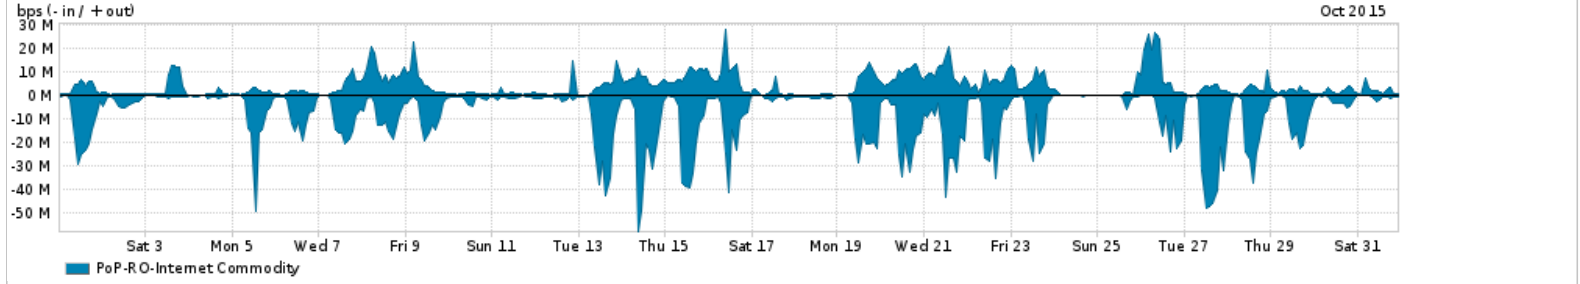

Os gráficos apresentados neste relatório de tráfego estão em formato stack, o que significa que seu valor é uma composição da soma dos componentes listados nas legendas localizadas logo abaixo dos gráficos. Os gráficos estão em "bps x tempo" e possuem dois eixos verticais, Out (positivo) e In (negativo).  
 A primeira coluna da tabela define o ponto de referência para entendimento dos valores de In e Out.  
 A contabilização do tráfego é sob o ponto de vista do AS da RNP, AS1916.

Legenda:  
 PoP - Ponto de presença da RNP  
 Parceiros - Provedores comerciais que a RNP mantém acordos de troca de tráfego  
 Internet Acadêmica - Acesso às redes acadêmicas internacionais, serviço atualmente provido pela RedClara  
 Internet commodity - Acesso pago à Internet global que é oferecido pela RNP aos seus clientes  
 ASN - Número do sistema autônomo  
 Profile - Objeto gerenciável definido arbitrariamente no Peakflow através de diversos parâmetros (ex: bloco cidr, peer-as, as-path, bgp community, interface, etc)

Utilização do serviço de Internet Commodity pelo PoP-RO

Average | Max | PCT95

PROFILE	PROFILE	IN	OUT	TOTAL	
<input type="checkbox"/>	PoP-RO	Internet Commodity	8.40 Mbps	3.99 Mbps	12.39 Mbps

Utilização das trocas de tráfego comerciais no Brasil pelo PoP-RO