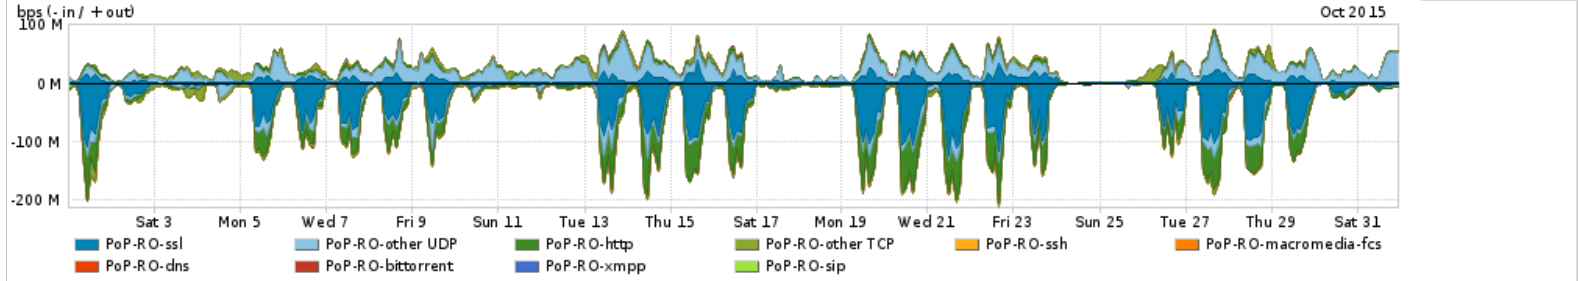

Distribuição do tráfego do PoP-RO por aplicação (análise em camada 3 e 4)

Average | Max | PCT95

PROFILE	APPLICATION	IN	OUT	TOTAL	
☐	PoP-RO	ssl	25.31 Mbps	4.37 Mbps	29.68 Mbps
☐	PoP-RO	other UDP	4.97 Mbps	16.74 Mbps	21.71 Mbps
☐	PoP-RO	http	13.60 Mbps	2.27 Mbps	15.87 Mbps
☐	PoP-RO	other TCP	2.97 Mbps	3.29 Mbps	6.26 Mbps