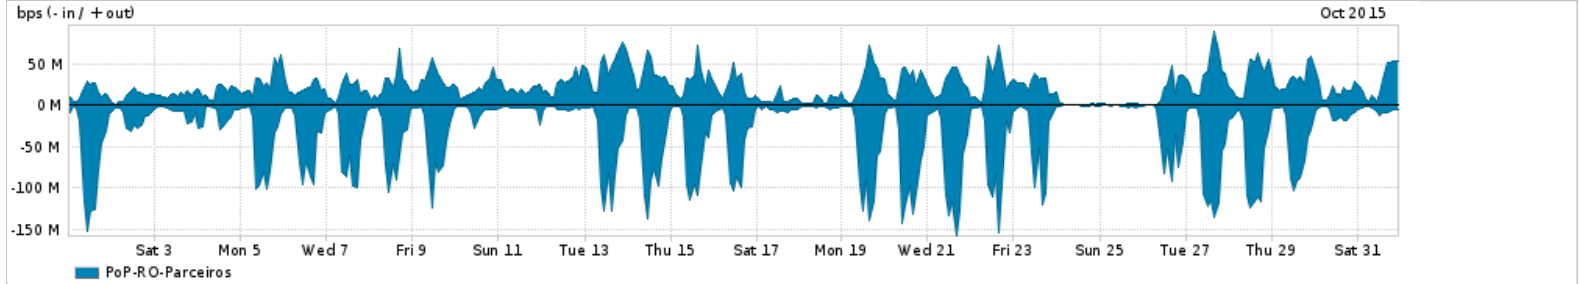

Os gráficos apresentados neste relatório de tráfego estão em formato stack, o que significa que seu valor é uma composição da soma dos componentes listados nas legendas localizadas logo abaixo dos gráficos. Os gráficos estão em "bps x tempo" e possuem dois eixos verticais, Out (positivo) e In (negativo).  
 A primeira coluna da tabela define o ponto de referência para entendimento dos valores de In e Out.  
 A contabilização do tráfego é sob o ponto de vista do AS da RNP, AS1916.

Legenda:  
 PoP - Ponto de presença da RNP  
 Parceiros - Provedores comerciais que a RNP mantém acordos de troca de tráfego  
 Internet Acadêmica - Acesso às redes acadêmicas internacionais, serviço atualmente provido pela RedClara  
 Internet commodity - Acesso pago à Internet global que é oferecido pela RNP aos seus clientes  
 ASN - Número do sistema autônomo  
 Profile - Objeto gerenciável definido arbitrariamente no Peakflow através de diversos parâmetros (ex: bloco cidr, peer-as, as-path, bgp community, interface, etc)

Utilização do serviço de Internet Commodity pelo PoP-RO

Average | Max | PCT95

PROFILE	PROFILE	IN	OUT	TOTAL	
<input type="checkbox"/>	PoP-RO	Internet Commodity	8.40 Mbps	3.99 Mbps	12.39 Mbps

Utilização das trocas de tráfego comerciais no Brasil pelo PoP-RO