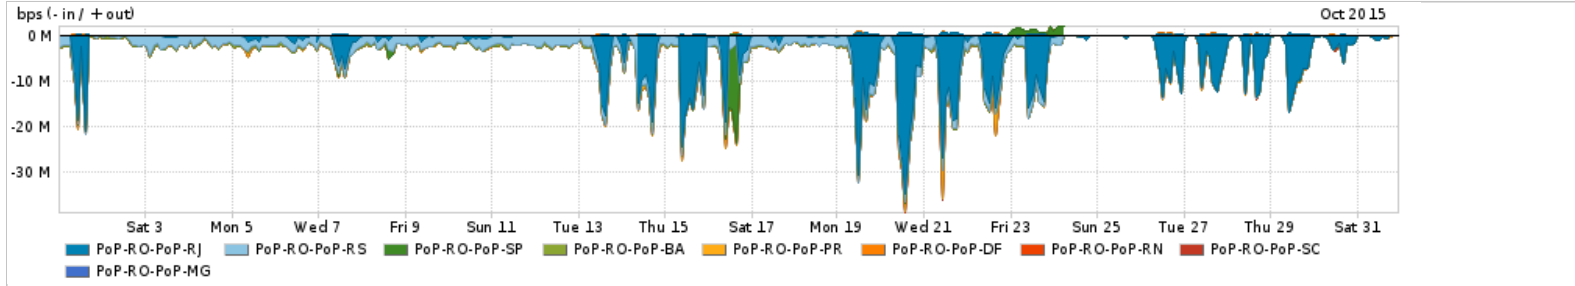

PROFILE	PROFILE	IN	OUT	TOTAL	
<input type="checkbox"/>	PoP-RO	Internet Acadêmica	47.12 Kbps	20.68 Kbps	67.80 Kbps

Redes (AS's de origem) mais acessadas pelo PoP-RO

Average | Max | PCT95

PROFILE	AS NAME	ASN	IN	OUT	TOTAL
<input type="checkbox"/>	PoP-RO	GOOGLE	15169	16.80 Mbps	2.40 Mbps 19.20 Mbps
<input type="checkbox"/>	PoP-RO	NET	28573	1.04 Mbps	5.62 Mbps 6.66 Mbps
<input type="checkbox"/>	PoP-RO	GVTBR	18881	330.09 Kbps	3.77 Mbps 4.10 Mbps
<input type="checkbox"/>	PoP-RO	NULL	0	3.34 Mbps	86.62 Kbps 3.42 Mbps
<input type="checkbox"/>	PoP-RO	AKAMAI-ASN1	20940	3.17 Mbps	130.15 Kbps 3.30 Mbps
<input type="checkbox"/>	PoP-RO	FACEBOOK	32934	2.48 Mbps	348.44 Kbps 2.83 Mbps
<input type="checkbox"/>	PoP-RO	Microsoft-MSN-AS	8075	873.77 Kbps	1.57 Mbps 2.44 Mbps
<input type="checkbox"/>	PoP-RO	TELESP	27699	1.09 Mbps	1.32 Mbps 2.41 Mbps
<input type="checkbox"/>	PoP-RO	Oi	7738	81.56 Kbps	1.46 Mbps 1.55 Mbps
<input type="checkbox"/>	PoP-RO	RedeTche	2716	1.39 Mbps	0.00 bps 1.39 Mbps

Interesse de tráfego do PoP-RO com os outros PoPs da RNP

Average | Max | PCT95

PROFILE	PROFILE	IN	OUT	TOTAL
<input type="checkbox"/>	PoP-RO	PoP-RJ	3.07 Mbps	81.95 Kbps 3.15 Mbps
<input type="checkbox"/>	PoP-RO	PoP-RS	1.39 Mbps	0.00 bps 1.39 Mbps
<input type="checkbox"/>	PoP-RO	PoP-SP	150.07 Kbps	48.47 Kbps 198.54 Kbps
<input type="checkbox"/>	PoP-RO	PoP-BA	159.36 Kbps	0.00 bps 159.36 Kbps
<input type="checkbox"/>	PoP-RO	PoP-PR	116.67 Kbps	0.00 bps 116.67 Kbps
<input type="checkbox"/>	PoP-RO	PoP-DF	0.00 bps	17.72 Kbps 17.72 Kbps
<input type="checkbox"/>	PoP-RO	PoP-RN	4.24 Kbps	0.00 bps 4.24 Kbps
<input type="checkbox"/>	PoP-RO	PoP-SC	357.00 bps	0.00 bps 357.00 bps
<input type="checkbox"/>	PoP-RO	PoP-MG	21.00 bps	0.00 bps 21.00 bps