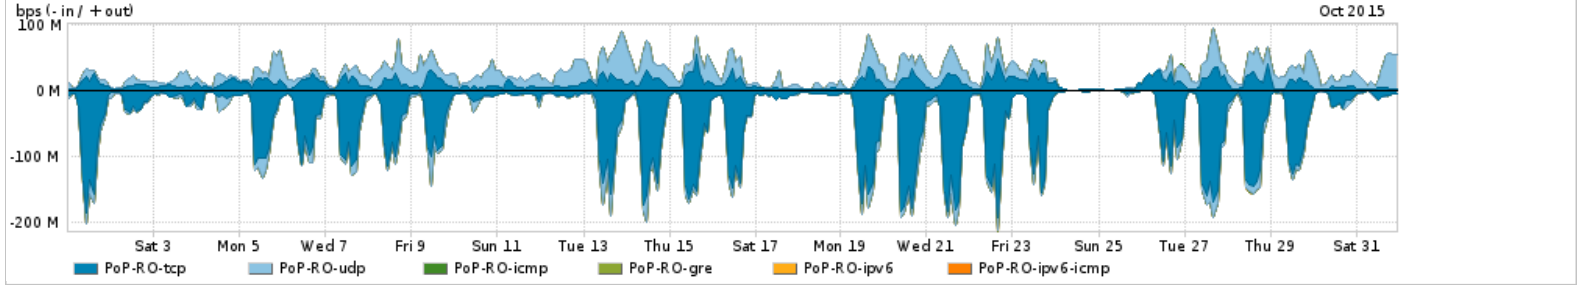

PROFILE	APPLICATION	IN	OUT	TOTAL	
☐	PoP-RO	ssh	140.08 Kbps	45.53 Kbps	185.61 Kbps
☐	PoP-RO	macromedia-fcs	83.91 Kbps	2.72 Kbps	86.63 Kbps
☐	PoP-RO	dns	48.75 Kbps	18.96 Kbps	67.71 Kbps
☐	PoP-RO	bittorrent	12.46 Kbps	44.31 Kbps	56.76 Kbps
☐	PoP-RO	xmpp	21.56 Kbps	12.03 Kbps	33.59 Kbps
☐	PoP-RO	sip	22.73 Kbps	5.54 Kbps	28.27 Kbps

Distribuição do tráfego do PoP-RO por protocolo

PROFILE	PROTOCOL	IN	OUT	TOTAL	
☐	PoP-RO	tcp	42.20 Mbps	10.07 Mbps	52.27 Mbps
☐	PoP-RO	udp	5.03 Mbps	16.78 Mbps	21.81 Mbps
☐	PoP-RO	icmp	11.78 Kbps	4.00 Kbps	15.79 Kbps
☐	PoP-RO	gre	4.55 Kbps	1.85 Kbps	6.40 Kbps
☐	PoP-RO	ipv6	3.00 bps	2.00 bps	5.00 bps
☐	PoP-RO	ipv6-icmp	3.00 bps	0.00 bps	3.00 bps

For assistance with this product, please contact support@arbornetworks.com.