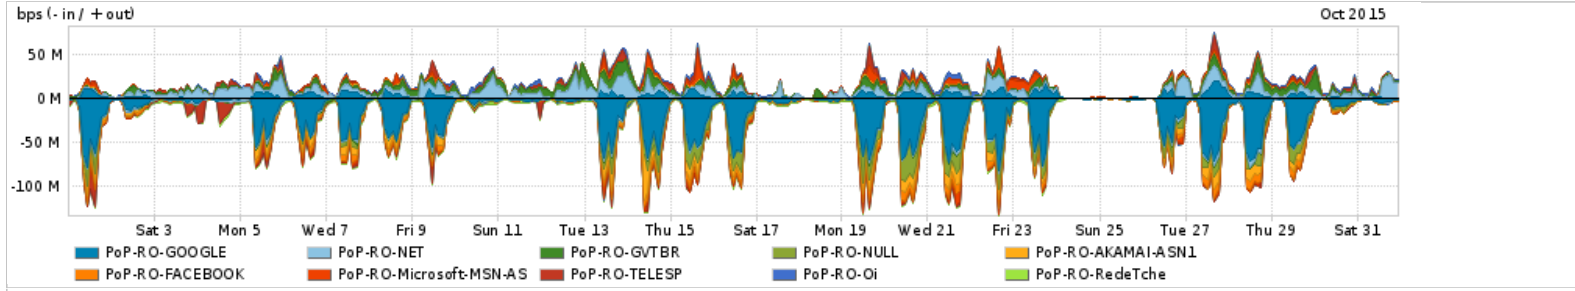

Os gráficos apresentados neste relatório de tráfego estão em formato stack, o que significa que seu valor é uma composição da soma dos componentes listados nas legendas localizadas logo abaixo dos gráficos. Os gráficos estão em "bps x tempo" e possuem dois eixos verticais, Out (positivo) e In (negativo).  
 A primeira coluna da tabela define o ponto de referência para entendimento dos valores de In e Out.  
 A contabilização do tráfego é sob o ponto de vista do AS da RNP, AS1916.

Average | Max | PCT95

PROFILE	PROFILE	IN	OUT	TOTAL	
<input type="checkbox"/>	PoP-RO	Parceiros	33.90 Mbps	22.69 Mbps	56.59 Mbps

Utilização do serviço de Internet acadêmica internacional pelo PoP-RO

Average | Max | PCT95

PROFILE	PROFILE	IN	OUT	TOTAL	
<input type="checkbox"/>	PoP-RO	Internet Acadêmica	47.12 Kbps	20.68 Kbps	67.80 Kbps

Redes (AS's de origem) mais acessadas pelo PoP-RO

Average | Max | PCT95

PROFILE	AS NAME	ASN	IN	OUT	TOTAL
<input type="checkbox"/>	PoP-RO	GOOGLE	15169	16.80 Mbps	2.40 Mbps 19.20 Mbps
<input type="checkbox"/>	PoP-RO	NET	28573	1.04 Mbps	5.62 Mbps 6.66 Mbps
<input type="checkbox"/>	PoP-RO	GVTBR	18881	330.09 Kbps	3.77 Mbps 4.10 Mbps
<input type="checkbox"/>	PoP-RO	NULL	0	3.34 Mbps	86.62 Kbps 3.42 Mbps
<input type="checkbox"/>	PoP-RO	AKAMAI-ASN1	20940	3.17 Mbps	130.15 Kbps 3.30 Mbps
<input type="checkbox"/>	PoP-RO	FACEBOOK	32934	2.48 Mbps	348.44 Kbps 2.83 Mbps
<input type="checkbox"/>	PoP-RO	Microsoft-MSN-AS	8075	873.77 Kbps	1.57 Mbps 2.44 Mbps
<input type="checkbox"/>	PoP-RO	TELESP	27699	1.09 Mbps	1.32 Mbps 2.41 Mbps
<input type="checkbox"/>	PoP-RO	Oi	7738	81.56 Kbps	1.46 Mbps 1.55 Mbps
<input type="checkbox"/>	PoP-RO	RedeTche	2716	1.39 Mbps	0.00 bps 1.39 Mbps