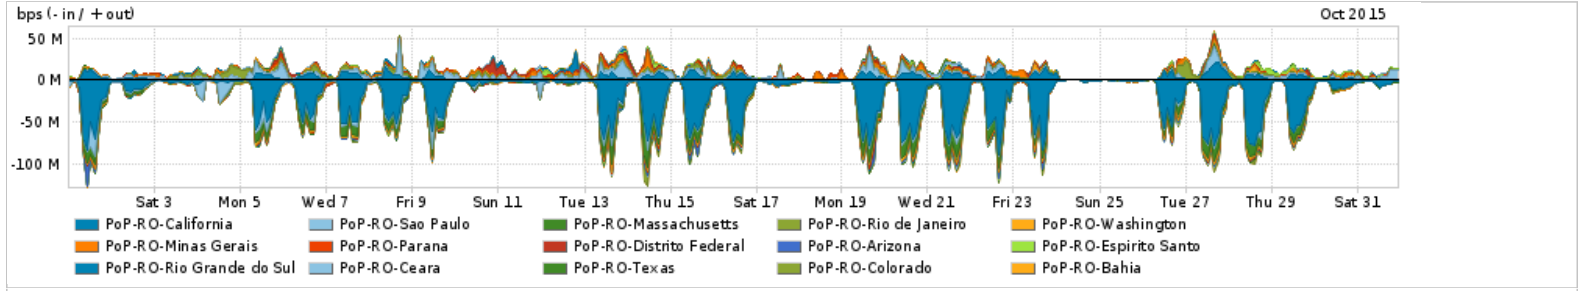

Distribuição do tráfego do PoP-RO por estado, província ou similar

Average | Max | PCT95

PROFILE	REGION	IN	OUT	TOTAL	
☐	PoP-RO	California	18.30 Mbps	2.79 Mbps	21.09 Mbps
☐	PoP-RO	Sao Paulo	1.66 Mbps	2.84 Mbps	4.50 Mbps
☐	PoP-RO	Massachusetts	3.54 Mbps	166.02 Kbps	3.71 Mbps
☐	PoP-RO	Rio de Janeiro	260.63 Kbps	1.56 Mbps	1.82 Mbps
☐	PoP-RO	Washington	923.43 Kbps	409.87 Kbps	1.33 Mbps
☐	PoP-RO	Minas Gerais	116.19 Kbps	1.01 Mbps	1.13 Mbps
☐	PoP-RO	Parana	157.12 Kbps	737.11 Kbps	894.23 Kbps
☐	PoP-RO	Distrito Federal	195.68 Kbps	616.16 Kbps	811.85 Kbps
☐	PoP-RO	Arizona	655.78 Kbps	29.61 Kbps	685.38 Kbps
☐	PoP-RO	Espirito Santo	42.79 Kbps	611.79 Kbps	654.58 Kbps
☐	PoP-RO	Rio Grande do Sul	49.76 Kbps	523.00 Kbps	572.76 Kbps
☐	PoP-RO	Ceara	231.54 Kbps	329.08 Kbps	560.61 Kbps
☐	PoP-RO	Texas	387.19 Kbps	115.09 Kbps	502.28 Kbps
☐	PoP-RO	Colorado	484.61 Kbps	1.29 Kbps	485.90 Kbps
☐	PoP-RO	Bahia	185.03 Kbps	299.09 Kbps	484.12 Kbps