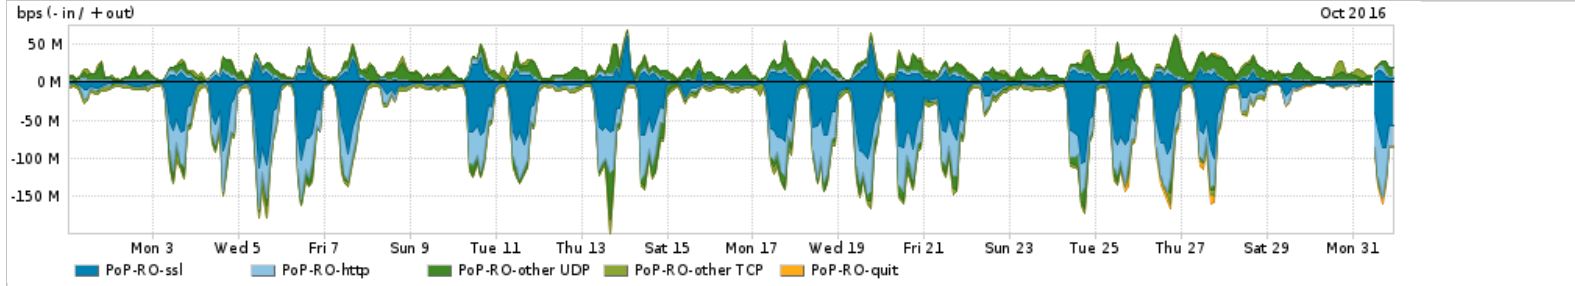

Distribuição do tráfego do PoP-RO por aplicação (análise em camada 3 e 4)

Average | Max | PCT95

PROFILE	APPLICATION	IN	OUT	TOTAL	
☒	PoP-RO	ssl	25.19 Mbps	4.65 Mbps	29.84 Mbps
☒	PoP-RO	http	14.72 Mbps	2.38 Mbps	17.10 Mbps
☒	PoP-RO	other UDP	3.29 Mbps	8.89 Mbps	12.17 Mbps
☒	PoP-RO	other TCP	4.12 Mbps	1.70 Mbps	5.82 Mbps