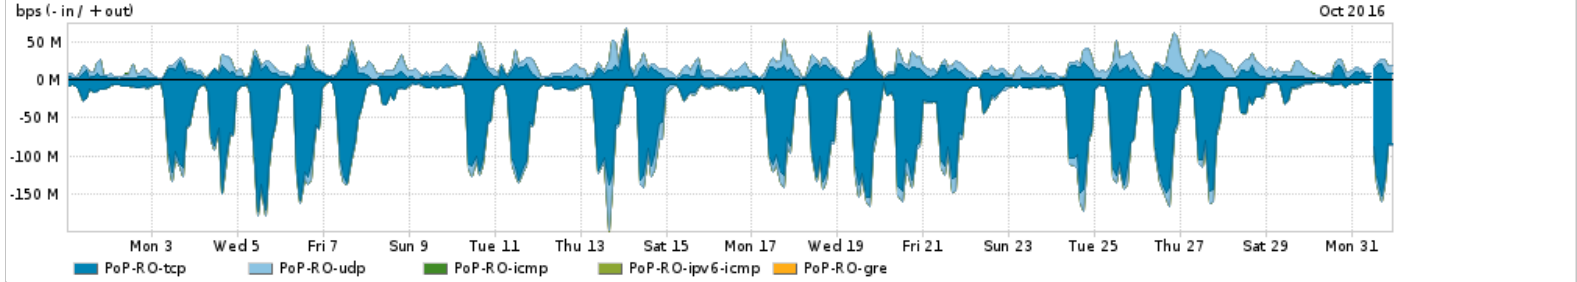

Distribuição do tráfego do PoP-RO por aplicação (análise em camada 3 e 4)

Average | Max | PCT95

PROFILE	APPLICATION	IN	OUT	TOTAL	
<input checked="" type="checkbox"/>	PoP-RO	ssl	25.19 Mbps	4.65 Mbps	29.84 Mbps
<input checked="" type="checkbox"/>	PoP-RO	http	14.72 Mbps	2.38 Mbps	17.10 Mbps
<input checked="" type="checkbox"/>	PoP-RO	other UDP	3.29 Mbps	8.89 Mbps	12.17 Mbps
<input checked="" type="checkbox"/>	PoP-RO	other TCP	4.12 Mbps	1.70 Mbps	5.82 Mbps

	PROFILE	APPLICATION	IN	OUT	TOTAL
<input checked="" type="checkbox"/>	PoP-RO	quit	434.56 Kbps	27.71 Kbps	462.27 Kbps
<input type="checkbox"/>	PoP-RO	dns	75.45 Kbps	26.35 Kbps	101.80 Kbps
<input type="checkbox"/>	PoP-RO	rdp	6.25 Kbps	67.45 Kbps	73.70 Kbps
<input type="checkbox"/>	PoP-RO	xmpp	34.41 Kbps	17.89 Kbps	52.30 Kbps
<input type="checkbox"/>	PoP-RO	ssh	17.83 Kbps	24.52 Kbps	42.35 Kbps
<input type="checkbox"/>	PoP-RO	macromedia-fcs	31.66 Kbps	4.83 Kbps	36.49 Kbps

Distribuição do tráfego do PoP-RO por protocolo

Average | Max | PCT95

	PROFILE	PROTOCOL	IN	OUT	TOTAL
<input checked="" type="checkbox"/>	PoP-RO	tcp	44.23 Mbps	8.88 Mbps	53.11 Mbps
<input checked="" type="checkbox"/>	PoP-RO	udp	3.80 Mbps	8.95 Mbps	12.75 Mbps
<input checked="" type="checkbox"/>	PoP-RO	icmp	8.95 Kbps	6.27 Kbps	15.22 Kbps
<input checked="" type="checkbox"/>	PoP-RO	ipv6-icmp	1.35 Kbps	13.00 bps	1.36 Kbps
<input checked="" type="checkbox"/>	PoP-RO	gre	593.00 bps	15.00 bps	608.00 bps
<input type="checkbox"/>	PoP-RO	ipv6	79.00 bps	5.00 bps	84.00 bps
<input type="checkbox"/>	PoP-RO	ipv6-nonxt	3.00 bps	0.00 bps	3.00 bps
<input type="checkbox"/>	PoP-RO	ipv6-route	0.00 bps	0.00 bps	0.00 bps
<input type="checkbox"/>	PoP-RO	sctp	0.00 bps	0.00 bps	0.00 bps
<input type="checkbox"/>	PoP-RO	rsvp	0.00 bps	0.00 bps	0.00 bps