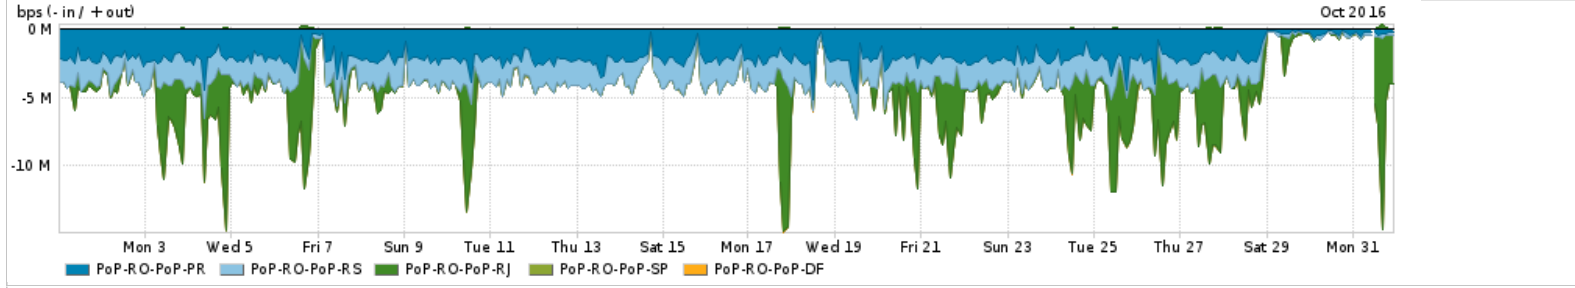

Interesse de tráfego do PoP-RO com os outros PoPs da RNP

Average | Max | PCT95

PROFILE	PROFILE	IN	OUT	TOTAL	
☒	PoP-RO	PoP-PR	1.97 Mbps	0.00 bps	1.97 Mbps
☒	PoP-RO	PoP-RS	1.53 Mbps	0.00 bps	1.53 Mbps
☒	PoP-RO	PoP-RJ	1.22 Mbps	21.39 Kbps	1.24 Mbps
☒	PoP-RO	PoP-SP	10.13 Kbps	81.00 bps	10.21 Kbps
☒	PoP-RO	PoP-DF	2.01 Kbps	0.00 bps	2.01 Kbps
☐	PoP-RO	PoP-SC	103.00 bps	7.00 bps	110.00 bps