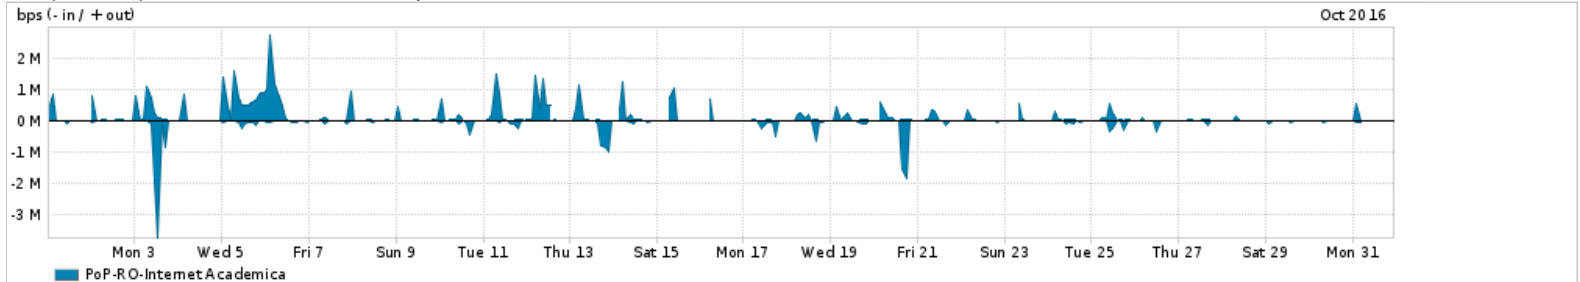

Os gráficos apresentados neste relatório de tráfego estão em formato stack, o que significa que seu valor é uma composição da soma dos componentes listados nas legendas localizadas logo abaixo dos gráficos. Os gráficos estão em "bps x tempo" e possuem dois eixos verticais, Out (positivo) e In (negativo).
 A primeira coluna da tabela define o ponto de referência para entendimento dos valores de In e Out.
 A contabilização do tráfego é sob o ponto de vista do AS da RNP, AS1916.

Utilização do serviço de Internet Commodity pelo PoP-RO

Average | Max | PCT95

PROFILE	PROFILE	IN	OUT	TOTAL	
<input checked="" type="checkbox"/>	PoP-RO	Internet Commodity	14.13 Mbps	6.23 Mbps	20.36 Mbps

Utilização das trocas de tráfego comerciais no Brasil pelo PoP-RO

Average | Max | PCT95

PROFILE	PROFILE	IN	OUT	TOTAL	
<input checked="" type="checkbox"/>	PoP-RO	Parceiros	29.12 Mbps	11.46 Mbps	40.58 Mbps

Utilização do serviço de Internet acadêmica internacional pelo PoP-RO