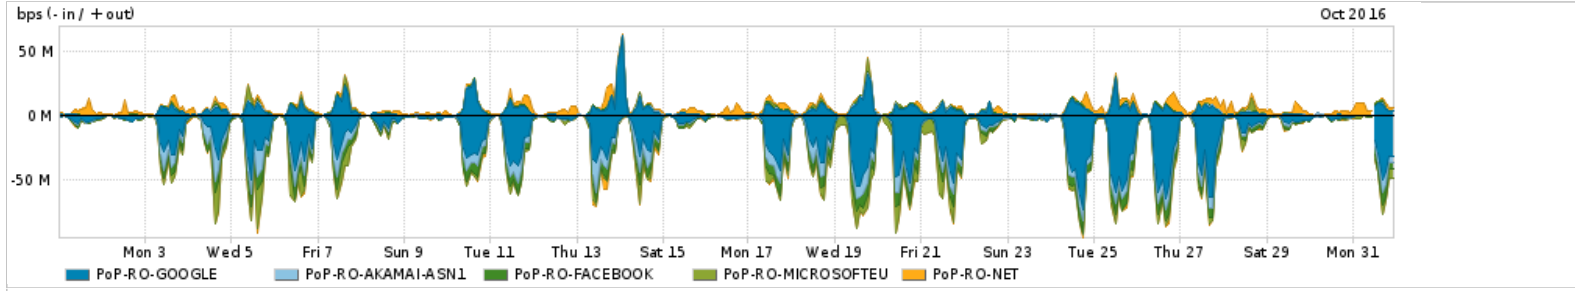

Os gráficos apresentados neste relatório de tráfego estão em formato stack, o que significa que seu valor é uma composição da soma dos componentes listados nas legendas localizadas logo abaixo dos gráficos. Os gráficos estão em "bps x tempo" e possuem dois eixos verticais, Out (positivo) e In (negativo).
 A primeira coluna da tabela define o ponto de referência para entendimento dos valores de In e Out.
 A contabilização do tráfego é sob o ponto de vista do AS da RNP, AS1916.

Utilização do serviço de Internet Commodity pelo PoP-RO

Average | Max | PCT95

PROFILE	PROFILE	IN	OUT	TOTAL	
<input checked="" type="checkbox"/>	PoP-RO	Internet Commodity	14.13 Mbps	6.23 Mbps	20.36 Mbps

Utilização das trocas de tráfego comerciais no Brasil pelo PoP-RO

Average | Max | PCT95

PROFILE	PROFILE	IN	OUT	TOTAL	
<input checked="" type="checkbox"/>	PoP-RO	Parceiros	29.12 Mbps	11.46 Mbps	40.58 Mbps

Utilização do serviço de Internet acadêmica internacional pelo PoP-RO

Average | Max | PCT95

PROFILE	PROFILE	IN	OUT	TOTAL	
<input checked="" type="checkbox"/>	PoP-RO	Internet Acadêmica	58.53 Kbps	117.67 Kbps	176.20 Kbps

Redes (AS's de origem) mais acessadas pelo PoP-RO

Average | Max | PCT95