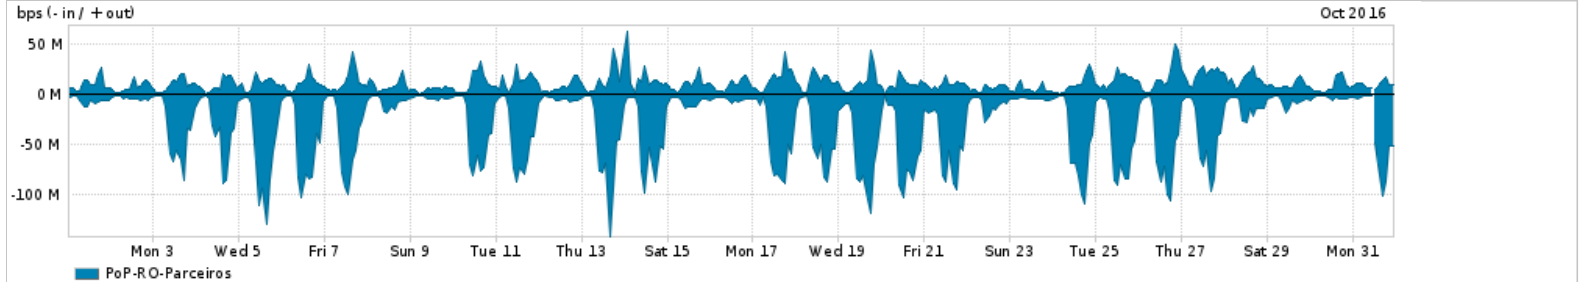

Os gráficos apresentados neste relatório de tráfego estão em formato stack, o que significa que seu valor é uma composição da soma dos componentes listados nas legendas localizadas logo abaixo dos gráficos. Os gráficos estão em "bps x tempo" e possuem dois eixos verticais, Out (positivo) e In (negativo).
 A primeira coluna da tabela define o ponto de referência para entendimento dos valores de In e Out.
 A contabilização do tráfego é sob o ponto de vista do AS da RNP, AS1916.

- Legenda:
- PoP - Ponto de presença da RNP
 - Parceiros - Provedores comerciais que a RNP mantém acordos de troca de tráfego
 - Internet Acadêmica - Acesso às redes acadêmicas internacionais, serviço atualmente provido pela RedClara
 - Internet commodity - Acesso pago à Internet global que é oferecido pela RNP aos seus clientes
 - ASN - Número do sistema autônomo
 - Profile - Objeto gerenciável definido arbitrariamente no Peakflow através de diversos parâmetros (ex: bloco cidr, peer-as, as-path, bgp community, interface, etc)

Utilização do serviço de Internet Commodity pelo PoP-RO

Average | Max | PCT95

PROFILE	PROFILE	IN	OUT	TOTAL	
<input checked="" type="checkbox"/>	PoP-RO	Internet Commodity	14.13 Mbps	6.23 Mbps	20.36 Mbps

Utilização das trocas de tráfego comerciais no Brasil pelo PoP-RO