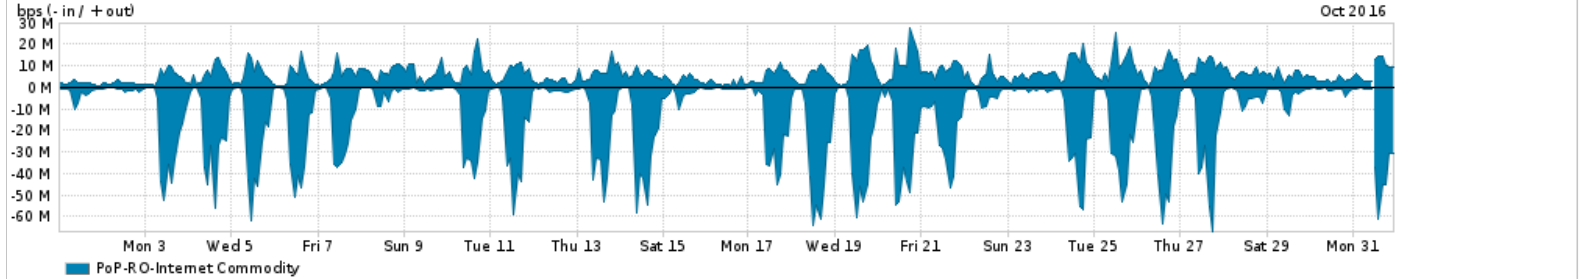

Os gráficos apresentados neste relatório de tráfego estão em formato stack, o que significa que seu valor é uma composição da soma dos componentes listados nas legendas localizadas logo abaixo dos gráficos. Os gráficos estão em "bps x tempo" e possuem dois eixos verticais, Out (positivo) e In (negativo).
 A primeira coluna da tabela define o ponto de referência para entendimento dos valores de In e Out.
 A contabilização do tráfego é sob o ponto de vista do AS da RNP, AS1916.

- Legenda:
- PoP - Ponto de presença da RNP
 - Parceiros - Provedores comerciais que a RNP mantém acordos de troca de tráfego
 - Internet Acadêmica - Acesso às redes acadêmicas internacionais, serviço atualmente provido pela RedClara
 - Internet commodity - Acesso pago à Internet global que é oferecido pela RNP aos seus clientes
 - ASN - Número do sistema autônomo
 - Profile - Objeto gerenciável definido arbitrariamente no Peakflow através de diversos parâmetros (ex: bloco cidr, peer-as, as-path, bgp community, interface, etc)

Utilização do serviço de Internet Commodity pelo PoP-RO

Average | Max | PCT95

PROFILE	PROFILE	IN	OUT	TOTAL	
<input checked="" type="checkbox"/>	PoP-RO	Internet Commodity	14.13 Mbps	6.23 Mbps	20.36 Mbps

Utilização das trocas de tráfego comerciais no Brasil pelo PoP-RO