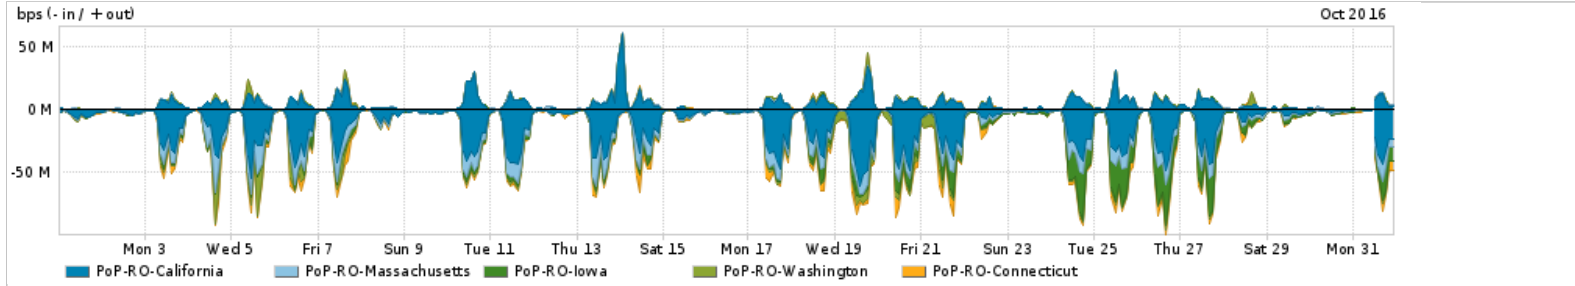

Distribuição do tráfego do PoP-RO por estado, província ou similar

Average | Max | PCT95

PROFILE	REGION	IN	OUT	TOTAL	
☒	PoP-RO	California	12.01 Mbps	3.93 Mbps	15.94 Mbps
☒	PoP-RO	Massachusetts	3.91 Mbps	206.64 Kbps	4.11 Mbps
☒	PoP-RO	Iowa	3.18 Mbps	30.49 Kbps	3.21 Mbps
☒	PoP-RO	Washington	1.40 Mbps	385.50 Kbps	1.78 Mbps
☒	PoP-RO	Connecticut	1.52 Mbps	22.33 Kbps	1.54 Mbps
☐	PoP-RO	Sao Paulo	293.62 Kbps	931.26 Kbps	1.22 Mbps
☐	PoP-RO	Delaware	1.06 Mbps	114.03 Kbps	1.18 Mbps
☐	PoP-RO	New York	721.64 Kbps	354.09 Kbps	1.08 Mbps
☐	PoP-RO	Virginia	680.80 Kbps	169.73 Kbps	850.53 Kbps
☐	PoP-RO	Arizona	604.95 Kbps	13.30 Kbps	618.24 Kbps
☐	PoP-RO	Colorado	467.17 Kbps	20.49 Kbps	487.66 Kbps
☐	PoP-RO	Texas	287.88 Kbps	143.61 Kbps	431.49 Kbps
☐	PoP-RO	Rio de Janeiro	66.89 Kbps	316.39 Kbps	383.28 Kbps
☐	PoP-RO	New Hampshire	332.46 Kbps	13.06 Kbps	345.53 Kbps
☐	PoP-RO	Florida	203.61 Kbps	134.35 Kbps	337.96 Kbps