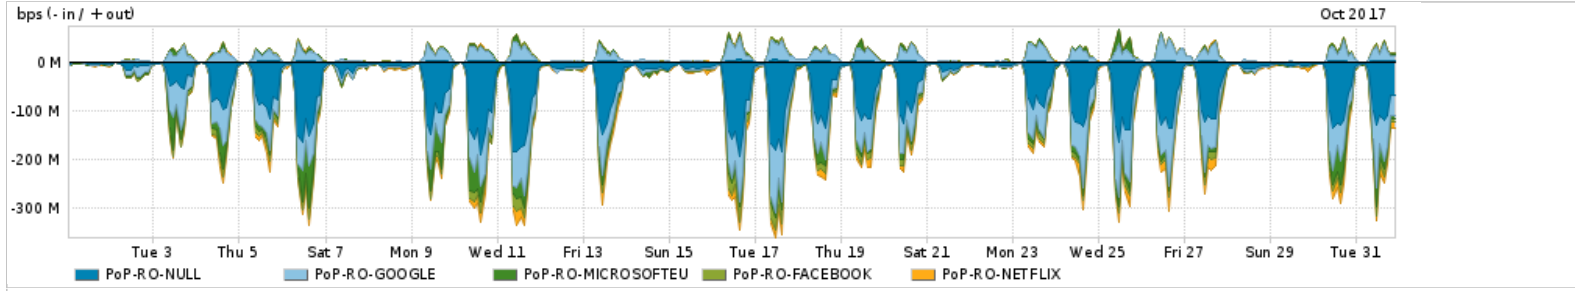

Redes (AS's de origem) mais acessadas pelo PoP-RO

Average | Max | PCT95

PROFILE	AS NAME	ASN	IN	OUT	TOTAL	
☒	PoP-RO	NULL	0	42.87 Mbps	1.06 Mbps	43.93 Mbps
☒	PoP-RO	GOOGLE	15169	23.10 Mbps	9.50 Mbps	32.60 Mbps
☒	PoP-RO	MICROSOFTEU	8068	7.06 Mbps	920.18 Kbps	7.98 Mbps
☒	PoP-RO	FACEBOOK	32934	5.60 Mbps	1.09 Mbps	6.69 Mbps
☒	PoP-RO	NETFLIX	2906	4.96 Mbps	86.39 Kbps	5.05 Mbps
☐	PoP-RO	AKAMAI-ASN1	20940	4.01 Mbps	141.20 Kbps	4.16 Mbps
☐	PoP-RO	AMAZON-02	16509	2.37 Mbps	765.82 Kbps	3.13 Mbps
☐	PoP-RO	GCEPSA-BR	28604	2.48 Mbps	110.02 Kbps	2.59 Mbps
☐	PoP-RO	CLARO	4230	2.31 Mbps	148.49 Kbps	2.46 Mbps
☐	PoP-RO	FUNPAR	10881	2.19 Mbps	0.00 bps	2.19 Mbps