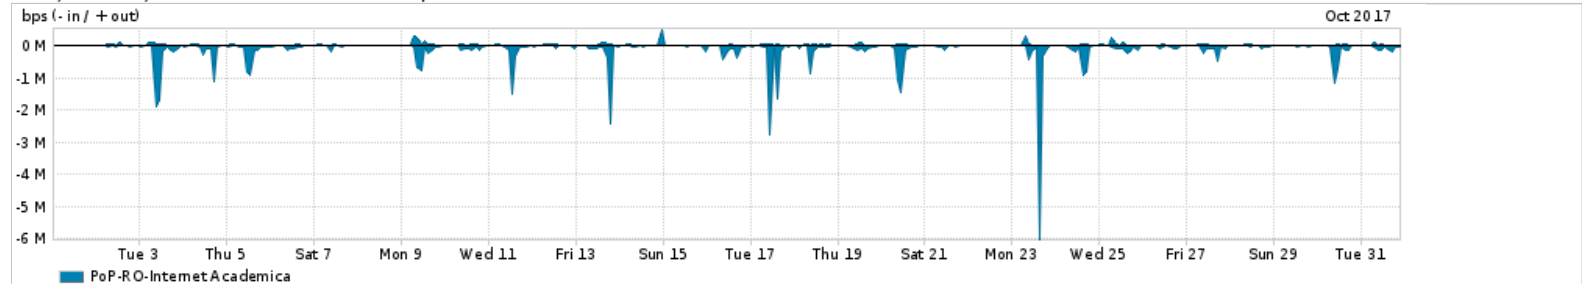

Utilização do serviço de Internet acadêmica internacional pelo PoP-RO

PROFILE	PROFILE	IN	OUT	TOTAL	
X	PoP-RO	Internet Academica	121.22 Kbps	17.51 Kbps	138.73 Kbps