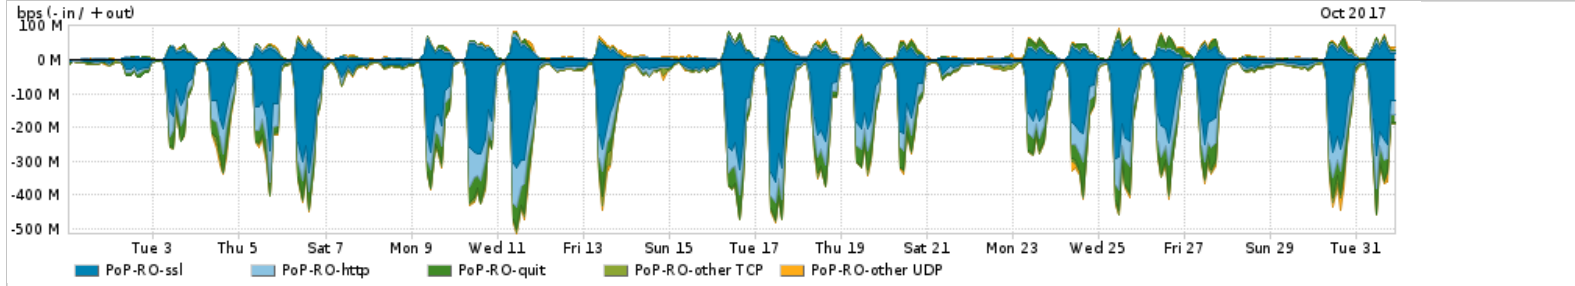

Distribuição do tráfego do PoP-RO por aplicação (análise em camada 3 e 4)

Average | Max | PCT95

PROFILE	APPLICATION	IN	OUT	TOTAL	
☒	PoP-RO	ssl	76.37 Mbps	12.99 Mbps	89.37 Mbps
☒	PoP-RO	http	23.88 Mbps	2.47 Mbps	26.35 Mbps
☒	PoP-RO	quit	17.40 Mbps	3.09 Mbps	20.50 Mbps
☒	PoP-RO	other TCP	5.39 Mbps	518.06 Kbps	5.91 Mbps