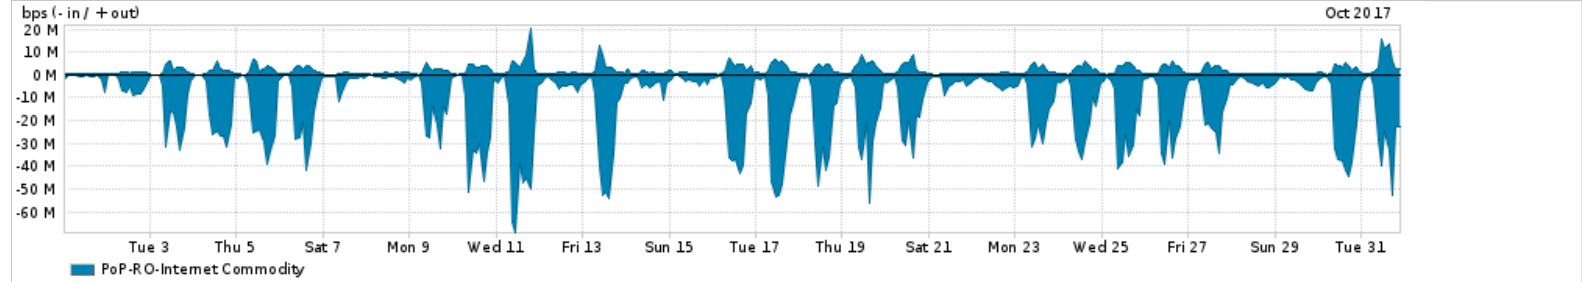

Os gráficos apresentados neste relatório de tráfego estão em formato stack, o que significa que seu valor é uma composição da soma dos componentes listados nas legendas localizadas logo abaixo dos gráficos. Os gráficos estão em "bps x tempo" e possuem dois eixos verticais, Out (positivo) e In (negativo).

A primeira coluna da tabela define o ponto de referência para entendimento dos valores de In e Out.
A contabilização do tráfego é sob o ponto de vista do AS da RNP, AS1916.

Legenda:

PoP - Ponto de presença da RNP

ASN - Número do sistema autônomo

Profile - Objeto gerenciável definido arbitrariamente no Peakflow através de diversos parâmetros (ex: bloco cidr, peer-as, as-path, bgp community, interface, etc)

Utilização do serviço de Internet Commodity pelo PoP-RO