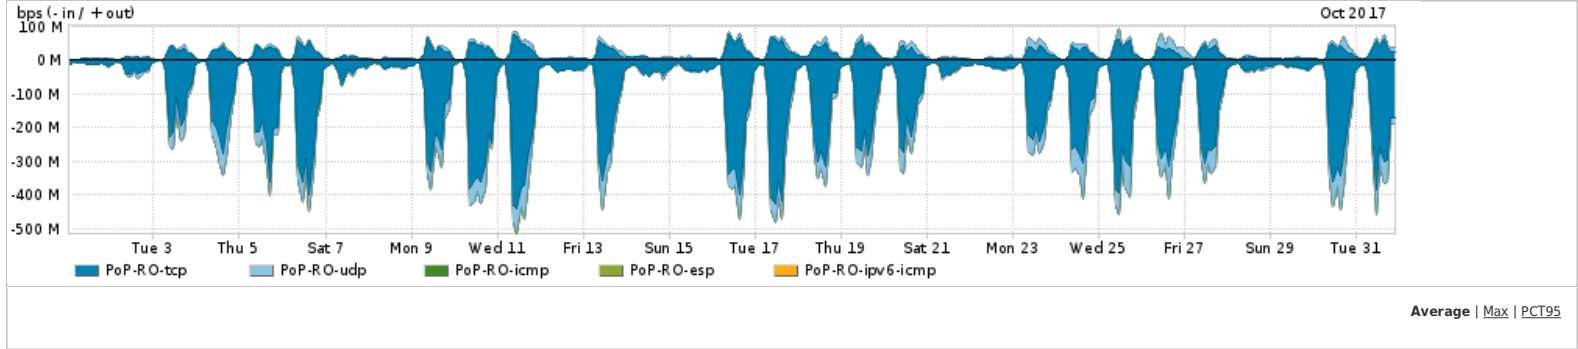

PROFILE	APPLICATION	IN	OUT	TOTAL	
☒	PoP-RO	other UDP		1.79 Mbps	1.82 Mbps	3.61 Mbps
☐	PoP-RO	dns		196.76 Kbps	107.34 Kbps	304.10 Kbps
☐	PoP-RO	xmpp		78.70 Kbps	60.00 Kbps	138.70 Kbps
☐	PoP-RO	ssh		48.36 Kbps	35.71 Kbps	84.07 Kbps
☐	PoP-RO	yahoo		63.29 Kbps	0.00 bps	63.29 Kbps
☐	PoP-RO	sip		51.53 Kbps	869.00 bps	52.40 Kbps

Distribuição do tráfego do PoP-RO por protocolo

Average | Max | PCT95

	PROFILE	PROTOCOL	IN	OUT	TOTAL	
☒	PoP-RO	tcp		105.93 Mbps	16.15 Mbps	122.08 Mbps
☒	PoP-RO	udp		19.42 Mbps	5.04 Mbps	24.46 Mbps
☒	PoP-RO	icmp		11.78 Kbps	24.99 Kbps	36.78 Kbps
☒	PoP-RO	esp		465.00 bps	568.00 bps	1.03 Kbps
☒	PoP-RO	ipv6-icmp		11.00 bps	7.00 bps	18.00 bps
☐	PoP-RO	gre		1.00 bps	0.00 bps	1.00 bps
☐	PoP-RO	ipv6		0.00 bps	0.00 bps	0.00 bps

For assistance with this product, please contact support at <https://support.arbornetworks.com>