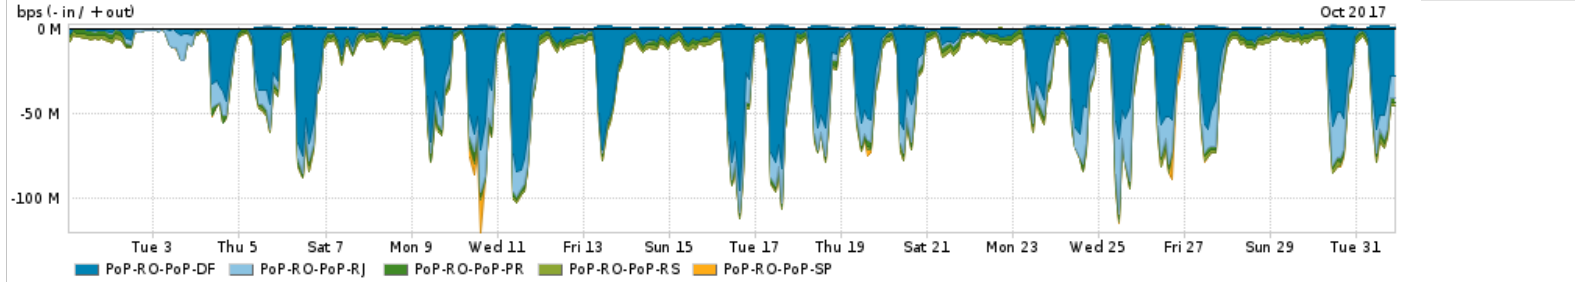

Interesse de tráfego do PoP-RO com os outros PoPs da RNP

Average | Max | PCT95

PROFILE	PROFILE	IN	OUT	TOTAL	
☒	PoP-RO	PoP-DF	18.11 Mbps	405.75 Kbps	18.51 Mbps
☒	PoP-RO	PoP-RJ	5.18 Mbps	118.39 Kbps	5.29 Mbps
☒	PoP-RO	PoP-PR	2.20 Mbps	0.00 bps	2.20 Mbps
☒	PoP-RO	PoP-RS	2.05 Mbps	3.27 Kbps	2.06 Mbps
☒	PoP-RO	PoP-SP	217.57 Kbps	3.20 Kbps	220.77 Kbps
☐	PoP-RO	PoP-SC	158.00 bps	0.00 bps	158.00 bps
☐	PoP-RO	PoP-GO	0.00 bps	0.00 bps	0.00 bps