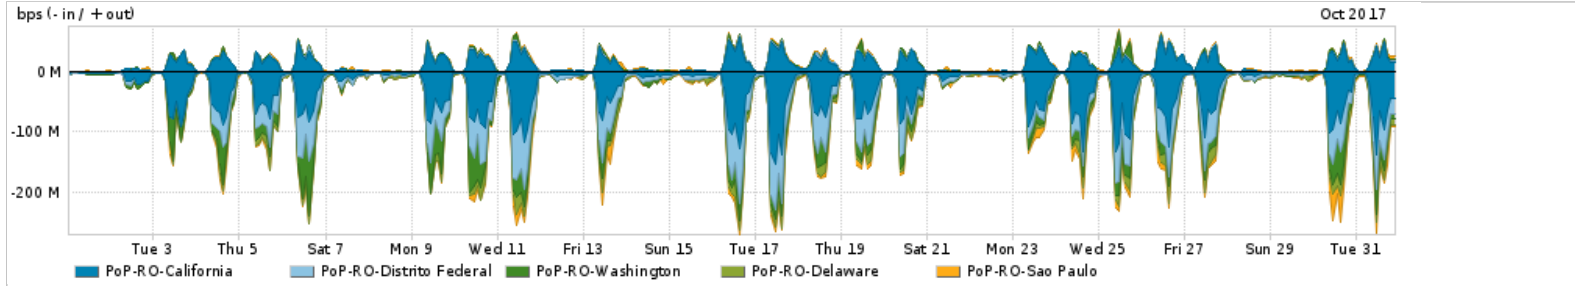

Distribuição do tráfego do PoP-RO por estado, província ou similar

Average | Max | PCT95

PROFILE	REGION	IN	OUT	TOTAL	
☒	PoP-RO	California	27.34 Mbps	11.85 Mbps	39.19 Mbps
☒	PoP-RO	Distrito Federal	16.48 Mbps	487.33 Kbps	16.97 Mbps
☒	PoP-RO	Washington	8.87 Mbps	1.19 Mbps	10.05 Mbps
☒	PoP-RO	Delaware	4.94 Mbps	83.76 Kbps	5.03 Mbps
☒	PoP-RO	Sao Paulo	3.15 Mbps	847.87 Kbps	4.00 Mbps
☐	PoP-RO	Pernambuco	3.65 Mbps	108.05 Kbps	3.76 Mbps
☐	PoP-RO	Rio de Janeiro	3.06 Mbps	395.33 Kbps	3.45 Mbps
☐	PoP-RO	Massachusetts	2.95 Mbps	163.66 Kbps	3.11 Mbps
☐	PoP-RO	Arizona	1.60 Mbps	39.42 Kbps	1.64 Mbps
☐	PoP-RO	Virginia	1.13 Mbps	454.85 Kbps	1.59 Mbps
☐	PoP-RO	Texas	605.67 Kbps	77.15 Kbps	682.82 Kbps
☐	PoP-RO	Noord-Holland	645.86 Kbps	29.38 Kbps	675.24 Kbps
☐	PoP-RO	Oregon	146.04 Kbps	420.29 Kbps	566.33 Kbps
☐	PoP-RO	Minas Gerais	311.55 Kbps	238.17 Kbps	549.72 Kbps
☐	PoP-RO	Parana	283.07 Kbps	140.27 Kbps	423.34 Kbps