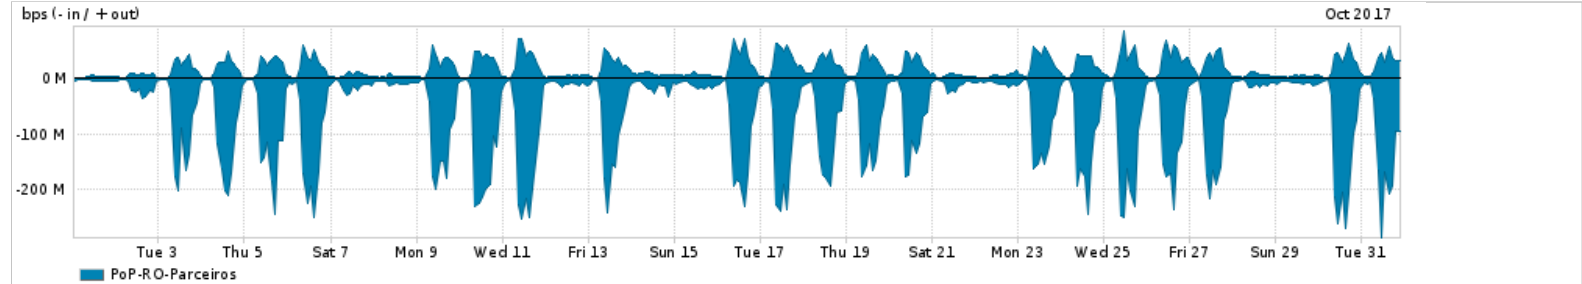

Os gráficos apresentados neste relatório de tráfego estão em formato stack, o que significa que seu valor é uma composição da soma dos componentes listados nas legendas localizadas logo abaixo dos gráficos. Os gráficos estão em "bps x tempo" e possuem dois eixos verticais, Out (positivo) e In (negativo).

ASN - Número do sistema autônomo

Profile - Objeto gerenciável definido arbitrariamente no Peakflow através de diversos parâmetros (ex: bloco cidr, peer-as, as-path, bgp community, interface, etc)

Utilização do serviço de Internet Commodity pelo PoP-RO

| PROFILE | PROFILE | IN | OUT | TOTAL | |
|---------|---------|--------------------|------------|-----------|------------|
| X | PoP-RO | Internet Commodity | 12.97 Mbps | 1.90 Mbps | 14.87 Mbps |

Utilização das trocas de tráfego comerciais no Brasil pelo PoP-RO