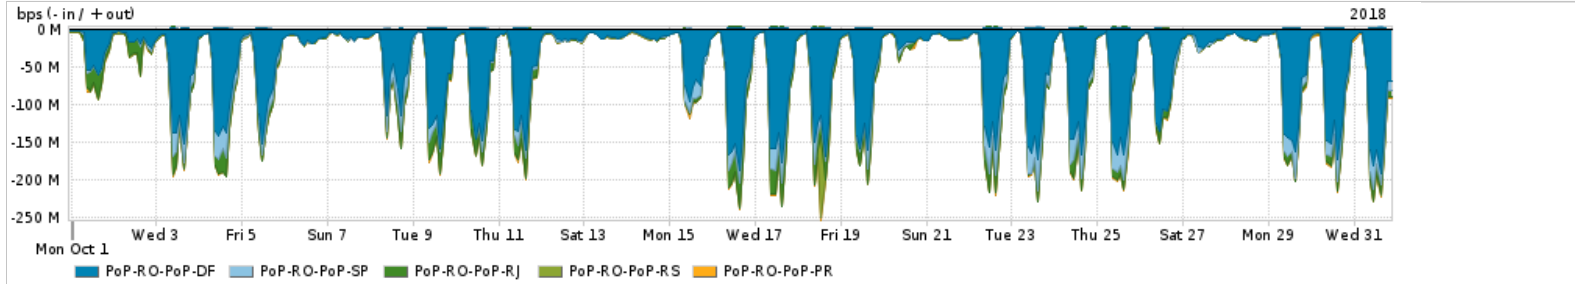

Interesse de tráfego do PoP-RO com os outros PoPs da RNP

Average | Max | PCT95

	PROFILE	PROFILE	IN	OUT	TOTAL
☒	PoP-RO	PoP-DF	48.29 Mbps	875.51 Kbps	49.17 Mbps
☒	PoP-RO	PoP-SP	6.38 Mbps	133.19 Kbps	6.51 Mbps
☒	PoP-RO	PoP-RJ	5.84 Mbps	106.70 Kbps	5.95 Mbps
☒	PoP-RO	PoP-RS	1.12 Mbps	8.28 Kbps	1.13 Mbps
☒	PoP-RO	PoP-PR	504.46 Kbps	0.00 bps	504.46 Kbps
☐	PoP-RO	PoP-RN	3.36 Kbps	0.00 bps	3.36 Kbps
☐	PoP-RO	PoP-SC	237.00 bps	13.00 bps	250.00 bps
☐	PoP-RO	PoP-BA	0.00 bps	0.00 bps	0.00 bps