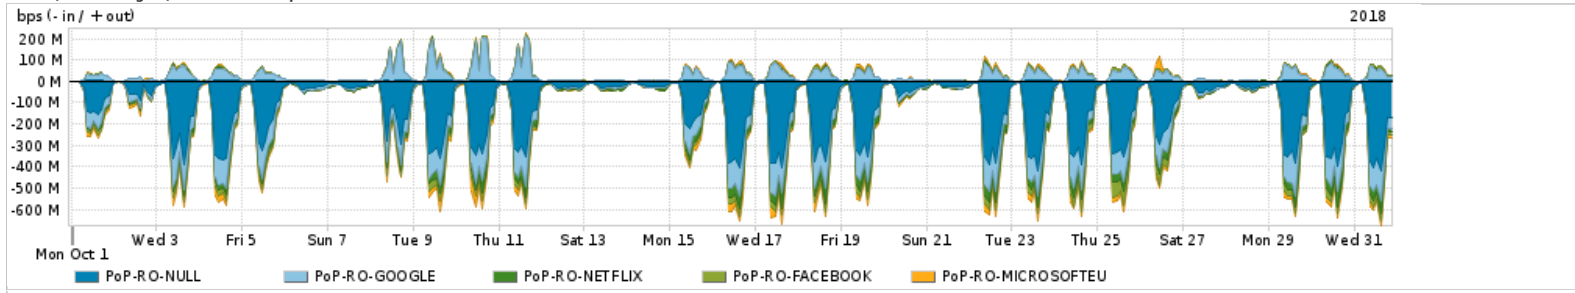

Redes (AS's de origem) mais acessadas pelo PoP-RO

Average | Max | PCT95

	PROFILE	AS NAME	ASN	IN	OUT	TOTAL
☒	PoP-RO	NULL	0	117.06 Mbps	2.52 Mbps	119.57 Mbps
☒	PoP-RO	GOOGLE	15169	39.53 Mbps	22.76 Mbps	62.29 Mbps
☒	PoP-RO	NETFLIX	2906	14.64 Mbps	329.54 Kbps	14.97 Mbps
☒	PoP-RO	FACEBOOK	32934	11.34 Mbps	2.89 Mbps	14.23 Mbps
☒	PoP-RO	MICROSOFTEU	8068	8.38 Mbps	1.59 Mbps	9.97 Mbps
☐	PoP-RO	AKAMAI-ASN1	20940	7.15 Mbps	298.36 Kbps	7.44 Mbps
☐	PoP-RO	AMAZON-02	16509	4.70 Mbps	2.36 Mbps	7.06 Mbps
☐	PoP-RO	EDGECAST	15133	4.92 Mbps	105.05 Kbps	5.02 Mbps
☐	PoP-RO	CLOUDFLARENET	13335	3.18 Mbps	143.68 Kbps	3.32 Mbps
☐	PoP-RO	BTSADF-BR	8167	2.68 Mbps	567.38 Kbps	3.24 Mbps