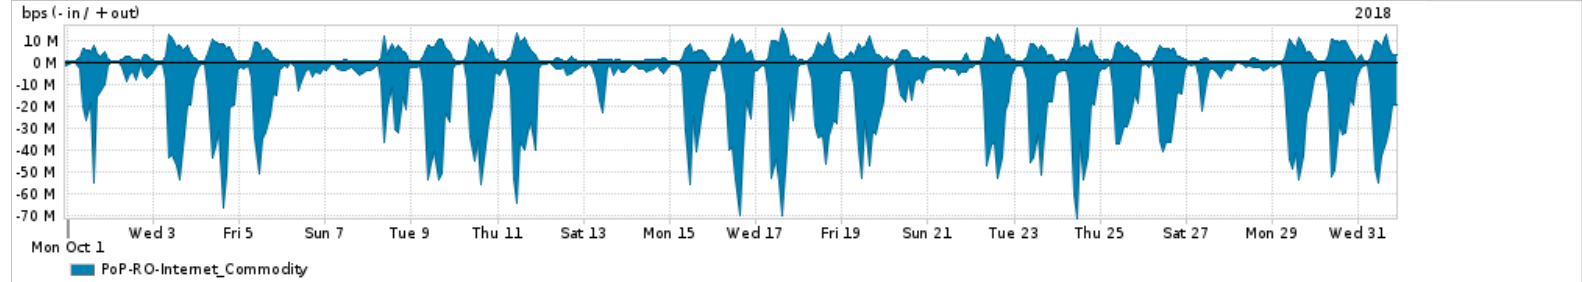

Os gráficos apresentados neste relatório de tráfego estão em formato stack, o que significa que seu valor é uma composição da soma dos componentes listados nas legendas localizadas logo abaixo dos gráficos. Os gráficos estão em "bps x tempo" e possuem dois eixos verticais, Out (positivo) e In (negativo).

A primeira coluna da tabela define o ponto de referência para entendimento dos valores de In e Out.

A contabilização do tráfego é sob o ponto de vista do AS da RNP, AS1916.

Legenda:

PoP - Ponto de presença da RNP

Parceiros - Provedores comerciais que a RNP mantém acordos de troca de tráfego

Internet Acadêmica - Acesso às redes acadêmicas internacionais, serviço atualmente provido pela RedClara

Internet commodity - Acesso pago à Internet global que é oferecido pela RNP aos seus clientes

ASN - Número do sistema autônomo

Profile - Objeto gerenciável definido arbitrariamente no Peakflow através de diversos parâmetros (ex: bloco cidr, peer-as, as-path, bgp community, interface, etc)

Utilização do serviço de Internet Commodity pelo PoP-RO