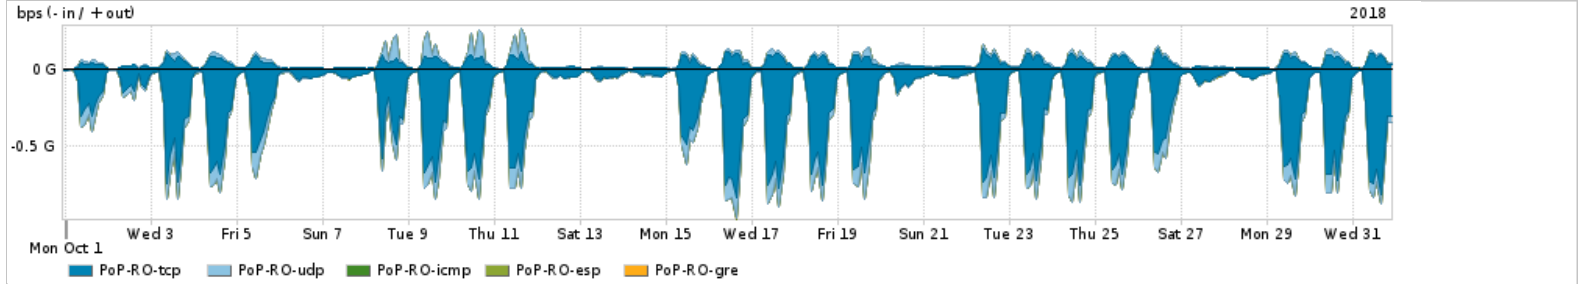

PROFILE	APPLICATION	IN	OUT	TOTAL
☒	PoP-RO	other TCP	3.89 Mbps	815.03 Kbps	4.71 Mbps
☐	PoP-RO	xmpp	268.91 Kbps	159.68 Kbps	428.58 Kbps
☐	PoP-RO	dns	202.10 Kbps	126.22 Kbps	328.31 Kbps
☐	PoP-RO	ssh	95.26 Kbps	179.83 Kbps	275.09 Kbps
☐	PoP-RO	stun	127.05 Kbps	115.09 Kbps	242.14 Kbps
☐	PoP-RO	macromedia-fcs	135.42 Kbps	2.52 Kbps	137.95 Kbps

Distribuição do tráfego do PoP-RO por protocolo

Average | Max | PCT95

	PROFILE	PROTOCOL	IN	OUT	TOTAL
☒	PoP-RO	tcp	223.52 Mbps	31.25 Mbps	254.76 Mbps
☒	PoP-RO	udp	37.84 Mbps	13.35 Mbps	51.19 Mbps
☒	PoP-RO	icmp	19.18 Kbps	37.38 Kbps	56.56 Kbps
☒	PoP-RO	esp	31.55 Kbps	3.50 Kbps	35.04 Kbps
☒	PoP-RO	gre	1.43 Kbps	1.08 Kbps	2.51 Kbps
☐	PoP-RO	ipv6-icmp	2.00 bps	1.00 bps	3.00 bps
☐	PoP-RO	sctp	0.00 bps	0.00 bps	0.00 bps

For assistance with this product, please contact support at <https://support.arbornetworks.com>