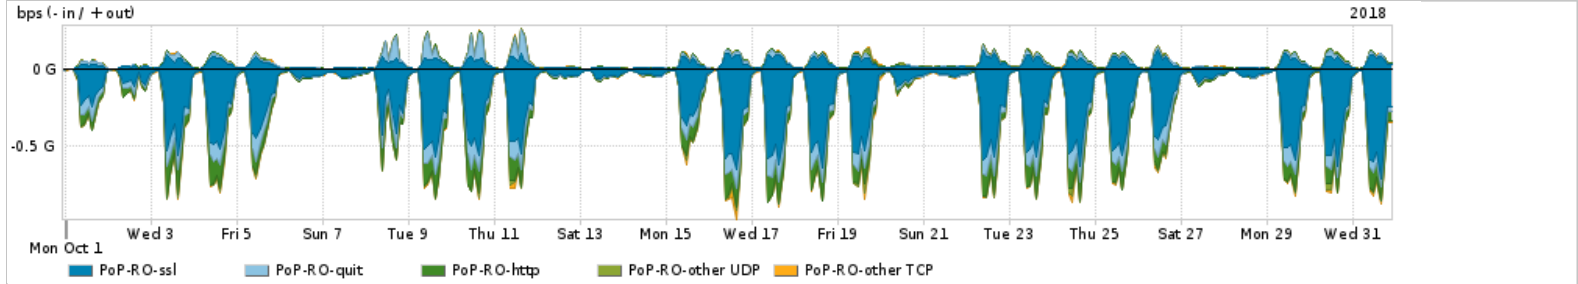

Distribuição do tráfego do PoP-RO por aplicação (análise em camada 3 e 4)

Average | Max | PCT95

	PROFILE	APPLICATION	IN	OUT	TOTAL
☒	PoP-RO	ssl	179.96 Mbps	26.81 Mbps	206.77 Mbps
☒	PoP-RO	quit	33.85 Mbps	10.85 Mbps	44.70 Mbps
☒	PoP-RO	http	39.04 Mbps	3.18 Mbps	42.22 Mbps
☒	PoP-RO	other UDP	3.63 Mbps	2.24 Mbps	5.88 Mbps