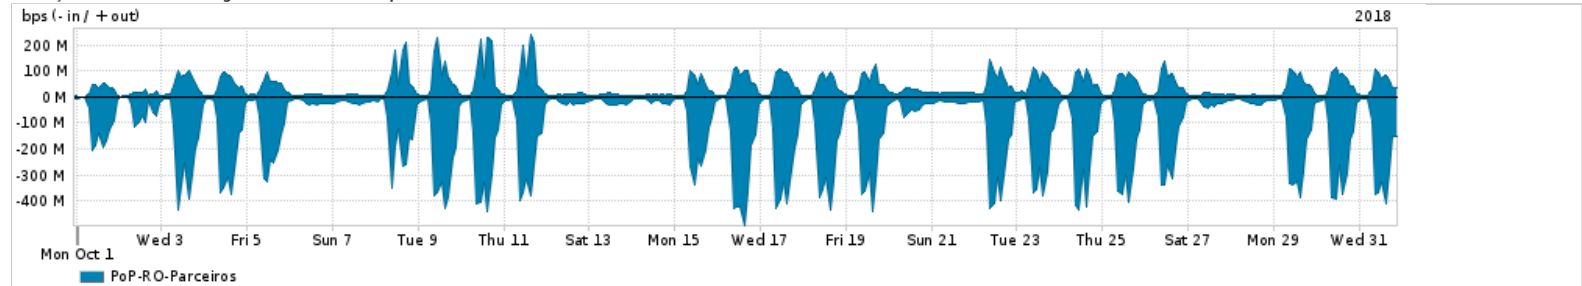

Utilização das trocas de tráfego comerciais no Brasil pelo PoP-RO

PROFILE	PROFILE	IN	OUT	TOTAL
☒ PoP-RO	Parceiros	126.24 Mbps	38.68 Mbps	164.92 Mbps