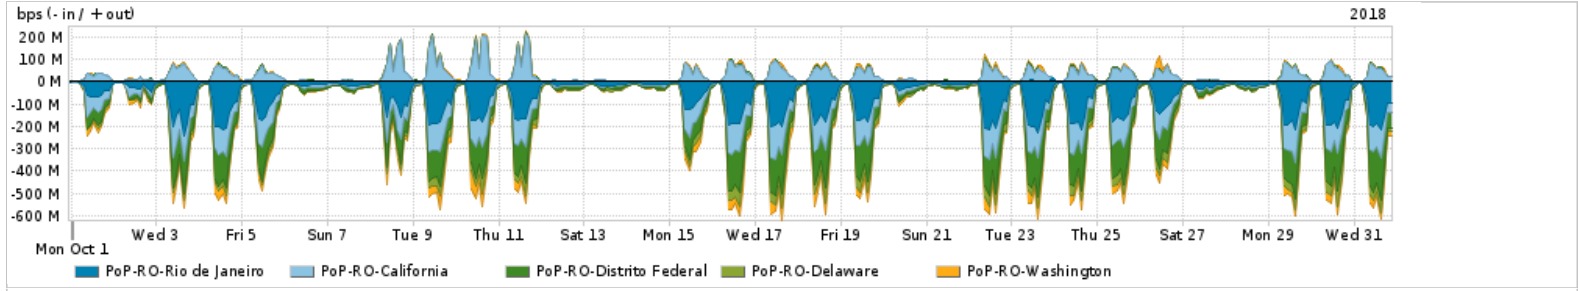

Distribuição do tráfego do PoP-RO por estado, província ou similar

Average | Max | PCT95

	PROFILE	REGION	IN	OUT	TOTAL
☒	PoP-RO	Rio de Janeiro	63.56 Mbps	1.82 Mbps	65.38 Mbps
☒	PoP-RO	California	39.09 Mbps	25.86 Mbps	64.96 Mbps
☒	PoP-RO	Distrito Federal	48.38 Mbps	1.01 Mbps	49.39 Mbps
☒	PoP-RO	Delaware	14.86 Mbps	380.64 Kbps	15.24 Mbps
☒	PoP-RO	Washington	12.18 Mbps	1.91 Mbps	14.09 Mbps
☐	PoP-RO	Sao Paulo	5.81 Mbps	1.43 Mbps	7.24 Mbps
☐	PoP-RO	Pernambuco	6.26 Mbps	140.04 Kbps	6.40 Mbps
☐	PoP-RO	Massachusetts	5.17 Mbps	265.30 Kbps	5.44 Mbps
☐	PoP-RO	Virginia	2.82 Mbps	1.83 Mbps	4.65 Mbps
☐	PoP-RO	Arizona	2.98 Mbps	64.27 Kbps	3.04 Mbps
☐	PoP-RO	Oregon	422.76 Kbps	1.77 Mbps	2.19 Mbps
☐	PoP-RO	Florida	1.39 Mbps	68.83 Kbps	1.46 Mbps
☐	PoP-RO	Texas	1.11 Mbps	170.61 Kbps	1.28 Mbps
☐	PoP-RO	Rio Grande do Sul	969.76 Kbps	124.23 Kbps	1.09 Mbps
☐	PoP-RO	Quebec	969.22 Kbps	81.12 Kbps	1.05 Mbps