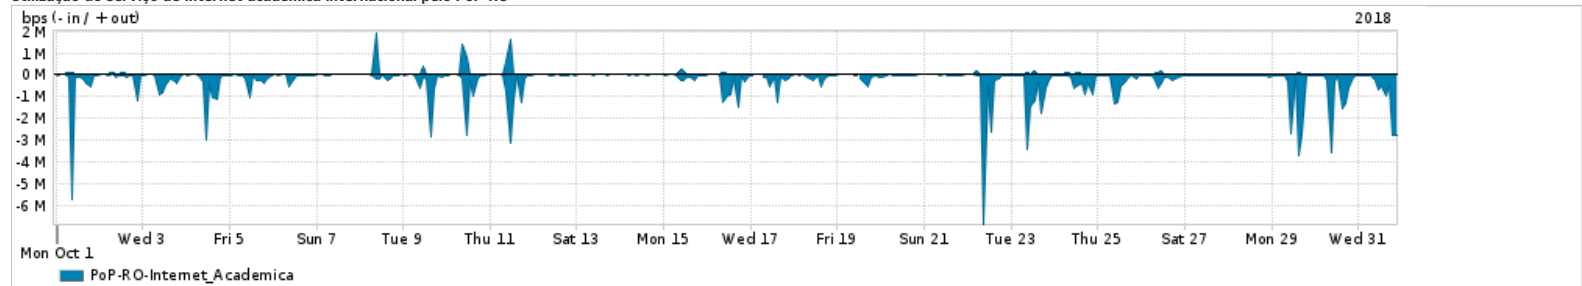

Utilização do serviço de Internet acadêmica internacional pelo PoP-RO

PROFILE	PROFILE	IN	OUT	TOTAL
☒ PoP-RO	Internet_Academica	276.97 Kbps	34.71 Kbps	311.68 Kbps