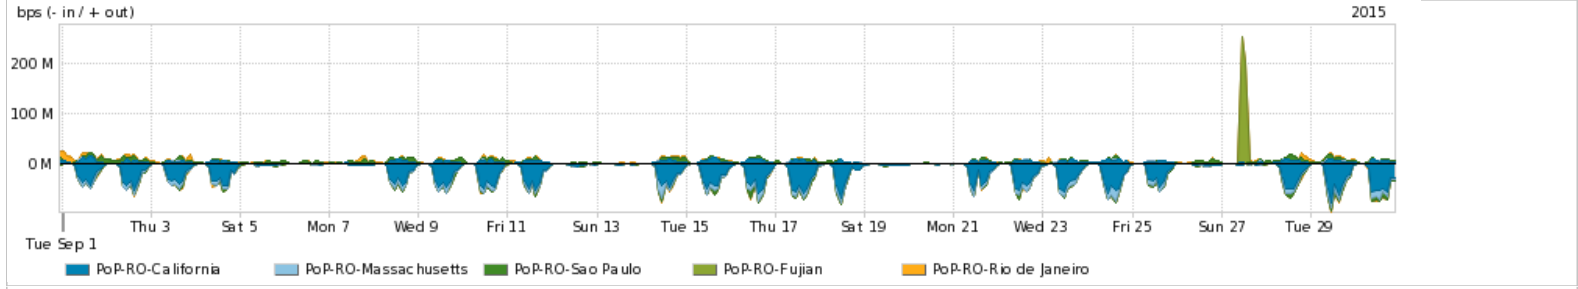

Distribuição do tráfego do PoP-RO por estado, província ou similar

Average | Max | PCT95

PROFILE	REGION	IN	OUT	TOTAL	
☒	PoP-RO	California	15.88 Mbps	2.25 Mbps	18.14 Mbps
☒	PoP-RO	Massachusetts	3.34 Mbps	144.22 Kbps	3.48 Mbps
☒	PoP-RO	Sao Paulo	902.04 Kbps	2.12 Mbps	3.03 Mbps
☒	PoP-RO	Fujian	24.00 bps	1.28 Mbps	1.28 Mbps
☒	PoP-RO	Rio de Janeiro	221.54 Kbps	988.31 Kbps	1.21 Mbps
☐	PoP-RO	Washington	906.45 Kbps	289.44 Kbps	1.20 Mbps
☐	PoP-RO	Jiangxi	0.00 bps	908.96 Kbps	908.96 Kbps
☐	PoP-RO	Minas Gerais	96.05 Kbps	649.59 Kbps	745.64 Kbps
☐	PoP-RO	Arizona	692.84 Kbps	18.84 Kbps	711.68 Kbps
☐	PoP-RO	Texas	549.24 Kbps	98.02 Kbps	647.26 Kbps
☐	PoP-RO	Parana	114.14 Kbps	521.04 Kbps	635.18 Kbps
☐	PoP-RO	Santa Catarina	49.76 Kbps	559.39 Kbps	609.14 Kbps
☐	PoP-RO	Distrito Federal	150.84 Kbps	418.42 Kbps	569.26 Kbps
☐	PoP-RO	Bahia	171.29 Kbps	310.17 Kbps	481.45 Kbps
☐	PoP-RO	Virginia	277.27 Kbps	198.56 Kbps	475.83 Kbps