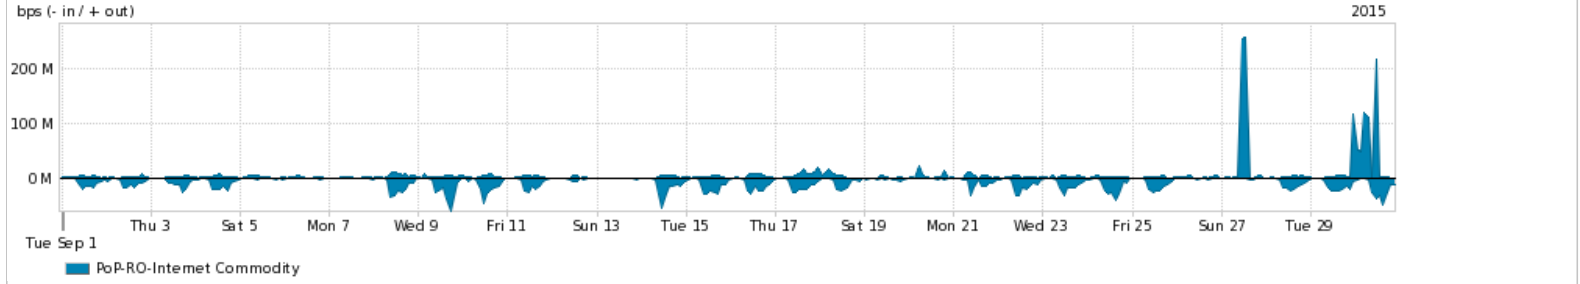

Os gráficos apresentados neste relatório de tráfego estão em formato stack, o que significa que seu valor é uma composição da soma dos componentes listados nas legendas localizadas logo abaixo dos gráficos. Os gráficos estão em "bps x tempo" e possuem dois eixos verticais, Out (positivo) e In (negativo).
 A primeira coluna da tabela define o ponto de referência para entendimento dos valores de In e Out.
 A contabilização do tráfego é sob o ponto de vista do AS da RNP, AS1916.

Legenda:
 PoP - Ponto de presença da RNP
 Parceiros - Provedores comerciais que a RNP mantém acordos de troca de tráfego
 Internet Acadêmica - Acesso às redes acadêmicas internacionais, serviço atualmente provido pela RedClara
 Internet commodity - Acesso pago à Internet global que é oferecido pela RNP aos seus clientes
 ASN - Número do sistema autônomo
 Profile - Objeto gerenciável definido arbitrariamente no Peakflow através de diversos parâmetros (ex: bloco cidr, peer-as, as-path, bgp community, interface, etc)

Utilização do serviço de Internet Commodity pelo PoP-RO

Average | Max | PCT95

PROFILE	PROFILE	IN	OUT	TOTAL	
<input checked="" type="checkbox"/>	PoP-RO	Internet Commodity	8.42 Mbps	5.98 Mbps	14.39 Mbps

Utilização das trocas de tráfego comerciais no Brasil pelo PoP-RO