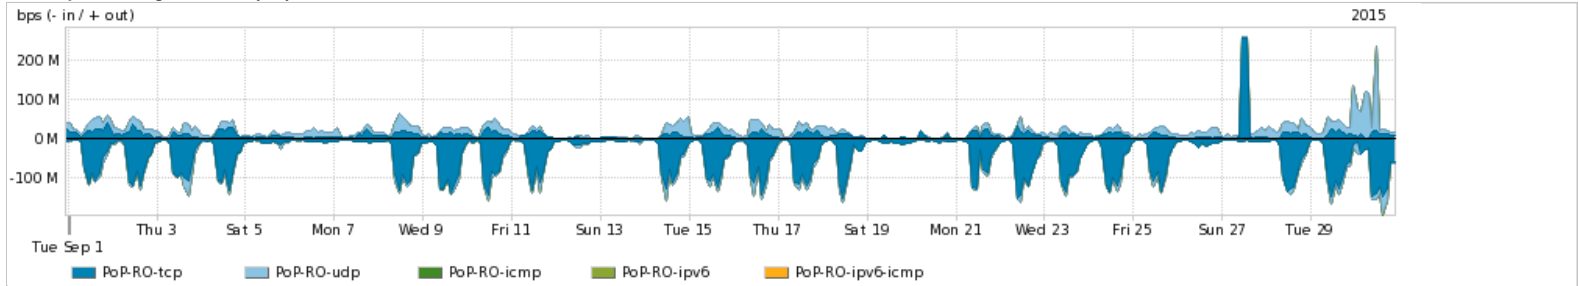

PROFILE	APPLICATION	IN	OUT	TOTAL	
☐	PoP-RO	ssh	35.82 Kbps	43.20 Kbps	79.03 Kbps
☐	PoP-RO	dns	49.15 Kbps	19.59 Kbps	68.74 Kbps
☐	PoP-RO	bittorrent	33.75 Kbps	27.80 Kbps	61.55 Kbps
☐	PoP-RO	yahoo	40.83 Kbps	3.00 bps	40.83 Kbps
☐	PoP-RO	xmpp	20.00 Kbps	10.12 Kbps	30.12 Kbps

Distribuição do tráfego do PoP-RO por protocolo

Average | Max | PCT95

PROFILE	PROTOCOL	IN	OUT	TOTAL	
☒	PoP-RO	tcp	40.28 Mbps	10.12 Mbps	50.40 Mbps
☒	PoP-RO	udp	3.86 Mbps	13.25 Mbps	17.11 Mbps
☒	PoP-RO	icmp	11.65 Kbps	2.82 Kbps	14.47 Kbps
☒	PoP-RO	ipv6	5.00 bps	4.00 bps	9.00 bps
☒	PoP-RO	ipv6-icmp	5.00 bps	3.00 bps	8.00 bps

For assistance with this product, please contact support@arbornetworks.com.