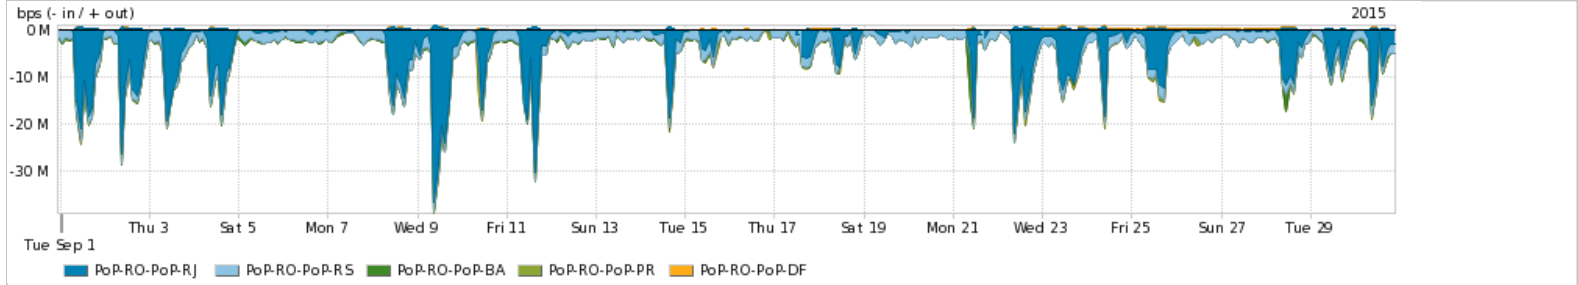

Interesse de tráfego do PoP-RO com os outros PoPs da RNP

Average | Max | PCT95

PROFILE	PROFILE	IN	OUT	TOTAL	
☒	PoP-RO	PoP-RJ	3.39 Mbps	97.56 Kbps	3.49 Mbps
☒	PoP-RO	PoP-RS	1.79 Mbps	0.00 bps	1.79 Mbps
☒	PoP-RO	PoP-BA	144.80 Kbps	0.00 bps	144.80 Kbps
☒	PoP-RO	PoP-PR	105.81 Kbps	0.00 bps	105.81 Kbps
☒	PoP-RO	PoP-DF	0.00 bps	77.36 Kbps	77.36 Kbps
☐	PoP-RO	PoP-SP	9.42 Kbps	9.00 bps	9.43 Kbps
☐	PoP-RO	PoP-RN	1.82 Kbps	0.00 bps	1.82 Kbps
☐	PoP-RO	PoP-SC	355.00 bps	6.00 bps	361.00 bps
☐	PoP-RO	PoP-MG	34.00 bps	0.00 bps	34.00 bps
☐	PoP-RO	PoP-PB	11.00 bps	0.00 bps	11.00 bps