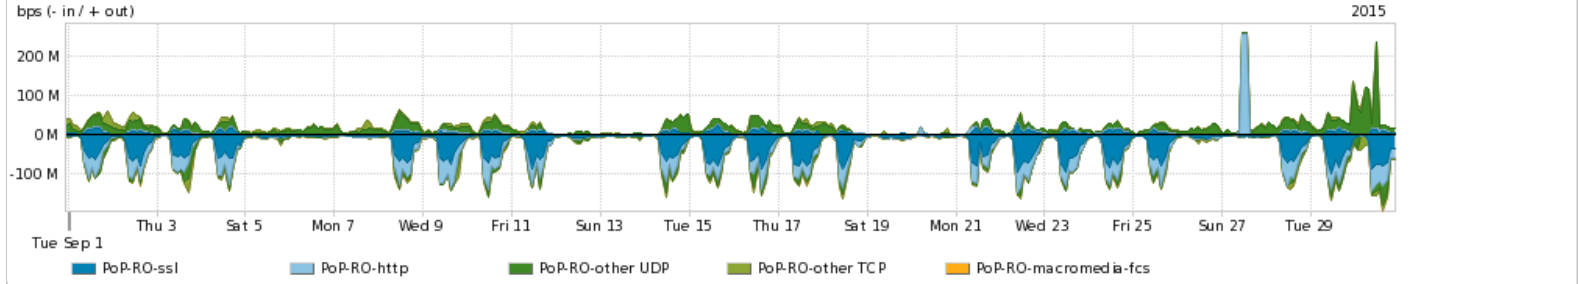

Distribuição do tráfego do PoP-RO por aplicação (análise em camada 3 e 4)

Average | Max | PCT95

PROFILE	APPLICATION	IN	OUT	TOTAL	
☒	PoP-RO	ssl	23.00 Mbps	3.55 Mbps	26.55 Mbps
☒	PoP-RO	http	13.70 Mbps	3.64 Mbps	17.34 Mbps
☒	PoP-RO	other UDP	3.80 Mbps	13.22 Mbps	17.02 Mbps
☒	PoP-RO	other TCP	3.34 Mbps	2.82 Mbps	6.16 Mbps
☒	PoP-RO	macromedia-fcs	79.30 Kbps	2.56 Kbps	81.85 Kbps