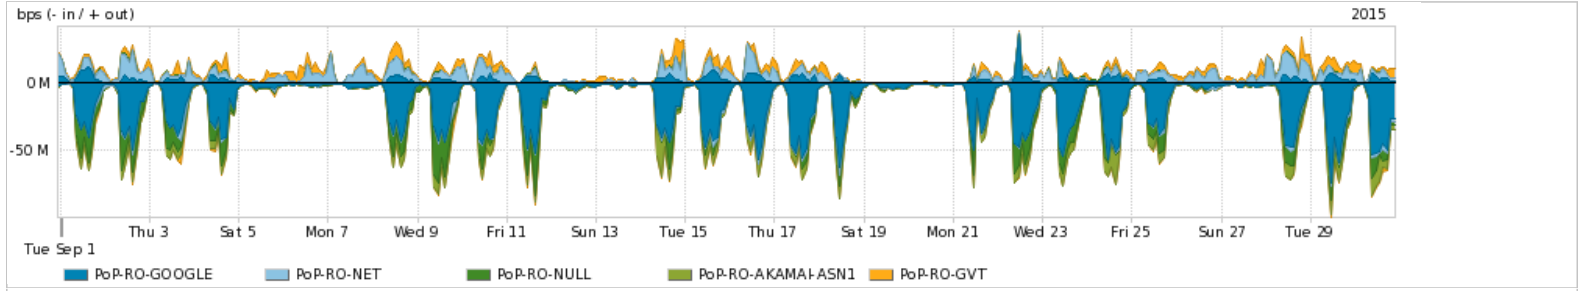

Os gráficos apresentados neste relatório de tráfego estão em formato stack, o que significa que seu valor é uma composição da soma dos componentes listados nas legendas localizadas logo abaixo dos gráficos. Os gráficos estão em "bps x tempo" e possuem dois eixos verticais, Out (positivo) e In (negativo).
 A primeira coluna da tabela define o ponto de referência para entendimento dos valores de In e Out.
 A contabilização do tráfego é sob o ponto de vista do AS da RNP, AS1916.

Utilização do serviço de Internet Commodity pelo PoP-RO

Average | Max | PCT95

PROFILE	PROFILE	IN	OUT	TOTAL	
<input checked="" type="checkbox"/>	PoP-RO	Internet Commodity	8.42 Mbps	5.98 Mbps	14.39 Mbps

Utilização das trocas de tráfego comerciais no Brasil pelo PoP-RO

Average | Max | PCT95

PROFILE	PROFILE	IN	OUT	TOTAL	
<input checked="" type="checkbox"/>	PoP-RO	Parceiros	30.18 Mbps	17.20 Mbps	47.38 Mbps

Utilização do serviço de Internet acadêmica internacional pelo PoP-RO

Average | Max | PCT95

PROFILE	PROFILE	IN	OUT	TOTAL	
<input checked="" type="checkbox"/>	PoP-RO	Internet Acadêmica	104.46 Kbps	17.79 Kbps	122.25 Kbps

Redes (AS's de origem) mais acessadas pelo PoP-RO

Average | Max | PCT95