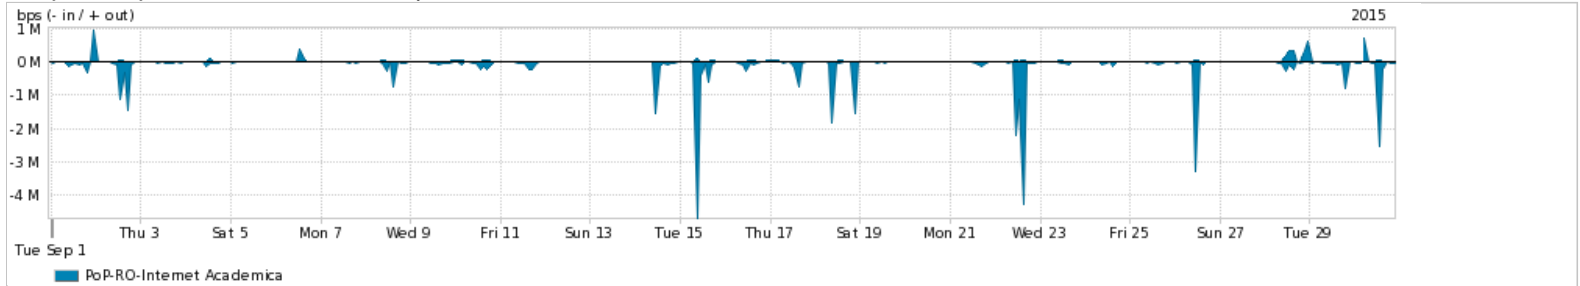

Os gráficos apresentados neste relatório de tráfego estão em formato stack, o que significa que seu valor é uma composição da soma dos componentes listados nas legendas localizadas logo abaixo dos gráficos. Os gráficos estão em "bps x tempo" e possuem dois eixos verticais, Out (positivo) e In (negativo).
 A primeira coluna da tabela define o ponto de referência para entendimento dos valores de In e Out.
 A contabilização do tráfego é sob o ponto de vista do AS da RNP, AS1916.

Utilização do serviço de Internet Commodity pelo PoP-RO

Average | Max | PCT95

PROFILE	PROFILE	IN	OUT	TOTAL	
<input checked="" type="checkbox"/>	PoP-RO	Internet Commodity	8.42 Mbps	5.98 Mbps	14.39 Mbps

Utilização das trocas de tráfego comerciais no Brasil pelo PoP-RO

Average | Max | PCT95

PROFILE	PROFILE	IN	OUT	TOTAL	
<input checked="" type="checkbox"/>	PoP-RO	Parceiros	30.18 Mbps	17.20 Mbps	47.38 Mbps

Utilização do serviço de Internet acadêmica internacional pelo PoP-RO