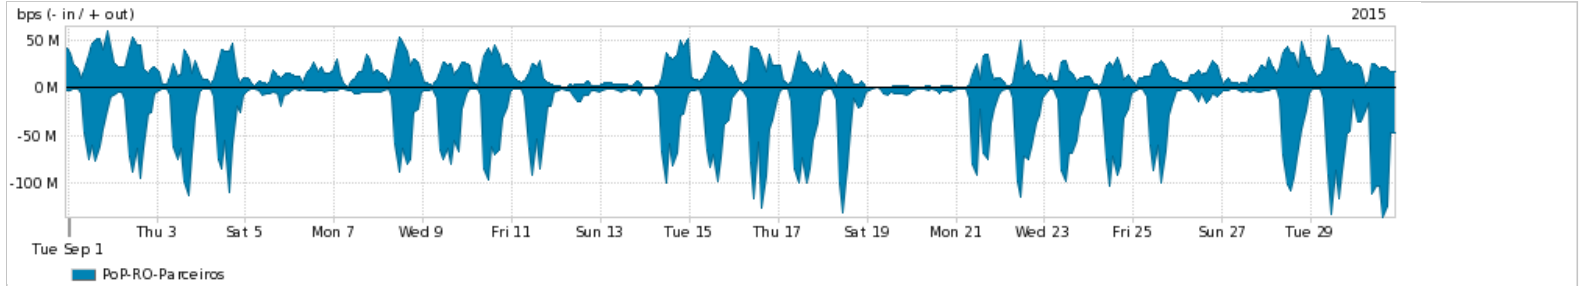

Os gráficos apresentados neste relatório de tráfego estão em formato stack, o que significa que seu valor é uma composição da soma dos componentes listados nas legendas localizadas logo abaixo dos gráficos. Os gráficos estão em "bps x tempo" e possuem dois eixos verticais, Out (positivo) e In (negativo).
 A primeira coluna da tabela define o ponto de referência para entendimento dos valores de In e Out.
 A contabilização do tráfego é sob o ponto de vista do AS da RNP, AS1916.

Legenda:
 PoP - Ponto de presença da RNP
 Parceiros - Provedores comerciais que a RNP mantém acordos de troca de tráfego
 Internet Acadêmica - Acesso às redes acadêmicas internacionais, serviço atualmente provido pela RedClara
 Internet commodity - Acesso pago à Internet global que é oferecido pela RNP aos seus clientes
 ASN - Número do sistema autônomo
 Profile - Objeto gerenciável definido arbitrariamente no Peakflow através de diversos parâmetros (ex: bloco cidr, peer-as, as-path, bgp community, interface, etc)

Utilização do serviço de Internet Commodity pelo PoP-RO

Average | Max | PCT95

PROFILE	PROFILE	IN	OUT	TOTAL	
<input checked="" type="checkbox"/>	PoP-RO	Internet Commodity	8.42 Mbps	5.98 Mbps	14.39 Mbps

Utilização das trocas de tráfego comerciais no Brasil pelo PoP-RO