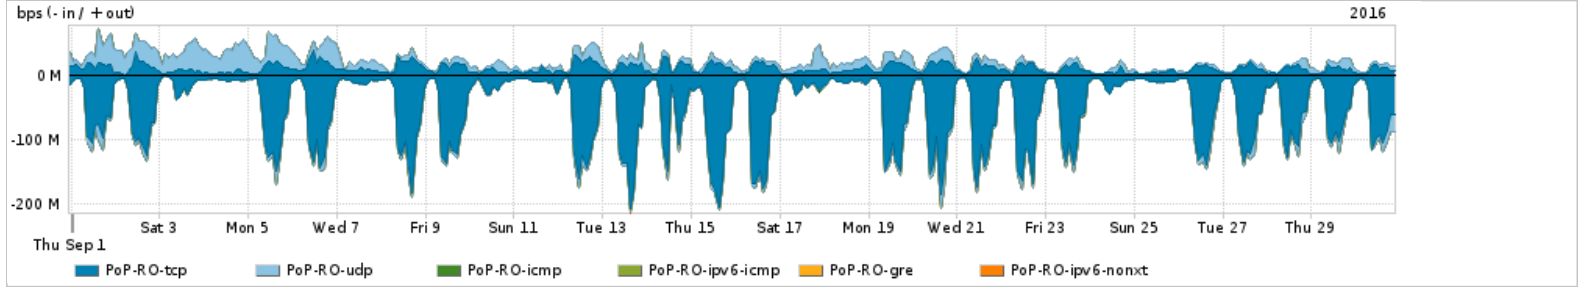

PROFILE	APPLICATION	IN	OUT	TOTAL	
☐	PoP-RO	dns	71.45 Kbps	25.05 Kbps	96.50 Kbps
☐	PoP-RO	ssh	16.14 Kbps	36.20 Kbps	52.35 Kbps
☐	PoP-RO	yahoo	51.38 Kbps	88.00 bps	51.47 Kbps
☐	PoP-RO	xmpp	33.15 Kbps	16.84 Kbps	49.99 Kbps
☐	PoP-RO	sip	48.72 Kbps	869.00 bps	49.59 Kbps
☐	PoP-RO	macromedia-fcs	30.52 Kbps	4.76 Kbps	35.28 Kbps

Distribuição do tráfego do PoP-RO por protocolo

PROFILE	PROTOCOL	IN	OUT	TOTAL	
☐	PoP-RO	tcp	51.53 Mbps	10.08 Mbps	61.61 Mbps
☐	PoP-RO	udp	3.36 Mbps	12.13 Mbps	15.48 Mbps
☐	PoP-RO	icmp	9.03 Kbps	3.38 Kbps	12.41 Kbps
☐	PoP-RO	ipv6-icmp	2.36 Kbps	44.00 bps	2.41 Kbps
☐	PoP-RO	gre	34.00 bps	0.00 bps	34.00 bps
☐	PoP-RO	ipv6-nonxt	11.00 bps	0.00 bps	11.00 bps

For assistance with this product, please contact support@arbornetworks.com.