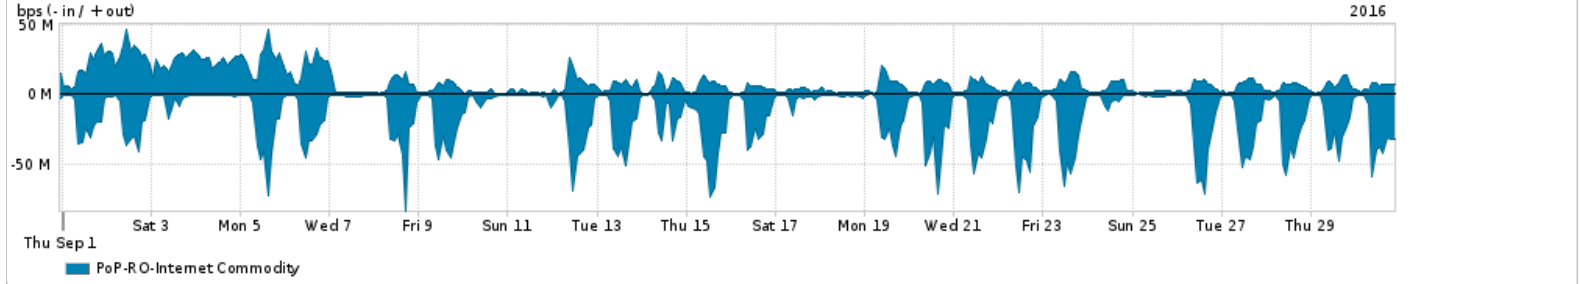

Os gráficos apresentados neste relatório de tráfego estão em formato stack, o que significa que seu valor é uma composição da soma dos componentes listados nas legendas localizadas logo abaixo dos gráficos. Os gráficos estão em "bps x tempo" e possuem dois eixos verticais, Out (positivo) e In (negativo).
 A primeira coluna da tabela define o ponto de referência para entendimento dos valores de In e Out.
 A contabilização do tráfego é sob o ponto de vista do AS da RNP, AS1916.

- Legenda:
- PoP - Ponto de presença da RNP
 - Parceiros - Provedores comerciais que a RNP mantém acordos de troca de tráfego
 - Internet Acadêmica - Acesso às redes acadêmicas internacionais, serviço atualmente provido pela RedClara
 - Internet commodity - Acesso pago à Internet global que é oferecido pela RNP aos seus clientes
 - ASN - Número do sistema autônomo
 - Profile - Objeto gerenciável definido arbitrariamente no Peakflow através de diversos parâmetros (ex: bloco cidr, peer-as, as-path, bgp community, interface, etc)

Utilização do serviço de Internet Commodity pelo PoP-RO

Average | Max | PCT95

PROFILE	PROFILE	IN	OUT	TOTAL	
<input type="checkbox"/>	PoP-RO	Internet Commodity	16.02 Mbps	8.67 Mbps	24.69 Mbps

Utilização das trocas de tráfego comerciais no Brasil pelo PoP-RO