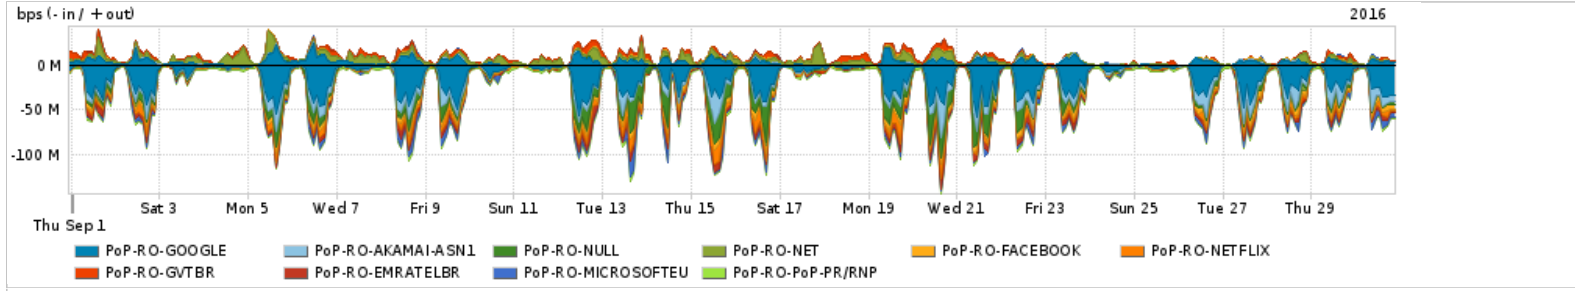

Os gráficos apresentados neste relatório de tráfego estão em formato stack, o que significa que seu valor é uma composição da soma dos componentes listados nas legendas localizadas logo abaixo dos gráficos. Os gráficos estão em "bps x tempo" e possuem dois eixos verticais, Out (positivo) e In (negativo).
 A primeira coluna da tabela define o ponto de referência para entendimento dos valores de In e Out.
 A contabilização do tráfego é sob o ponto de vista do AS da RNP, AS1916.

Average | Max | PCT95

PROFILE	PROFILE	IN	OUT	TOTAL	
<input type="checkbox"/>	PoP-RO	Parceiros	30.99 Mbps	13.25 Mbps	44.24 Mbps

Utilização do serviço de Internet acadêmica internacional pelo PoP-RO

Average | Max | PCT95

PROFILE	PROFILE	IN	OUT	TOTAL	
<input type="checkbox"/>	PoP-RO	Internet Acadêmica	37.72 Kbps	177.31 Kbps	215.04 Kbps

Redes (AS's de origem) mais acessadas pelo PoP-RO

Average | Max | PCT95

PROFILE	AS NAME	ASN	IN	OUT	TOTAL	
<input type="checkbox"/>	PoP-RO	GOOGLE	15169	13.55 Mbps	3.21 Mbps	16.76 Mbps
<input type="checkbox"/>	PoP-RO	AKAMAI-ASN1	20940	3.99 Mbps	153.37 Kbps	4.15 Mbps
<input type="checkbox"/>	PoP-RO	NULL	0	4.02 Mbps	91.56 Kbps	4.11 Mbps
<input type="checkbox"/>	PoP-RO	NET	28573	435.15 Kbps	3.37 Mbps	3.80 Mbps
<input type="checkbox"/>	PoP-RO	FACEBOOK	32934	2.53 Mbps	302.23 Kbps	2.84 Mbps
<input type="checkbox"/>	PoP-RO	NETFLIX	2906	2.34 Mbps	35.60 Kbps	2.38 Mbps
<input type="checkbox"/>	PoP-RO	GVTBR	18881	253.81 Kbps	2.09 Mbps	2.34 Mbps
<input type="checkbox"/>	PoP-RO	EMRATELBR	4230	2.14 Mbps	184.41 Kbps	2.33 Mbps
<input type="checkbox"/>	PoP-RO	MICROSOFTEU	8068	2.09 Mbps	80.02 Kbps	2.17 Mbps
<input type="checkbox"/>	PoP-RO	PoP-PR/RNP	10881	2.10 Mbps	0.00 bps	2.10 Mbps