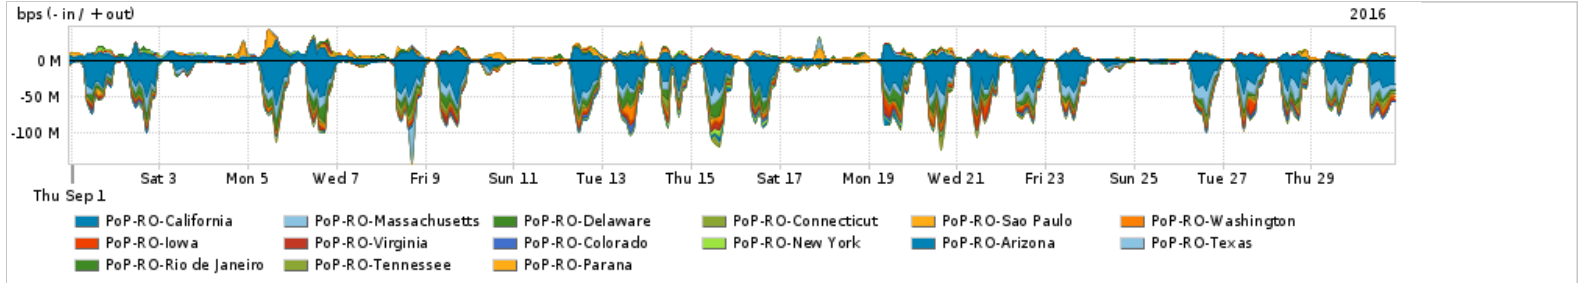

Distribuição do tráfego do PoP-RO por estado, província ou similar

Average | Max | PCT95

PROFILE	REGION	IN	OUT	TOTAL	
☐	PoP-RO	California	14.82 Mbps	4.13 Mbps	18.95 Mbps
☐	PoP-RO	Massachusetts	4.34 Mbps	222.07 Kbps	4.56 Mbps
☐	PoP-RO	Delaware	3.16 Mbps	146.68 Kbps	3.30 Mbps
☐	PoP-RO	Connecticut	1.75 Mbps	21.70 Kbps	1.77 Mbps
☐	PoP-RO	Sao Paulo	356.03 Kbps	1.30 Mbps	1.66 Mbps
☐	PoP-RO	Washington	1.11 Mbps	217.60 Kbps	1.33 Mbps
☐	PoP-RO	Iowa	1.24 Mbps	16.07 Kbps	1.26 Mbps
☐	PoP-RO	Virginia	621.68 Kbps	264.90 Kbps	886.58 Kbps
☐	PoP-RO	Colorado	800.55 Kbps	28.96 Kbps	829.51 Kbps
☐	PoP-RO	New York	477.18 Kbps	248.95 Kbps	726.13 Kbps
☐	PoP-RO	Arizona	692.51 Kbps	26.87 Kbps	719.38 Kbps
☐	PoP-RO	Texas	425.16 Kbps	205.84 Kbps	631.00 Kbps
☐	PoP-RO	Rio de Janeiro	90.66 Kbps	528.32 Kbps	618.98 Kbps
☐	PoP-RO	Tennessee	562.09 Kbps	20.18 Kbps	582.27 Kbps
☐	PoP-RO	Parana	51.89 Kbps	424.96 Kbps	476.85 Kbps