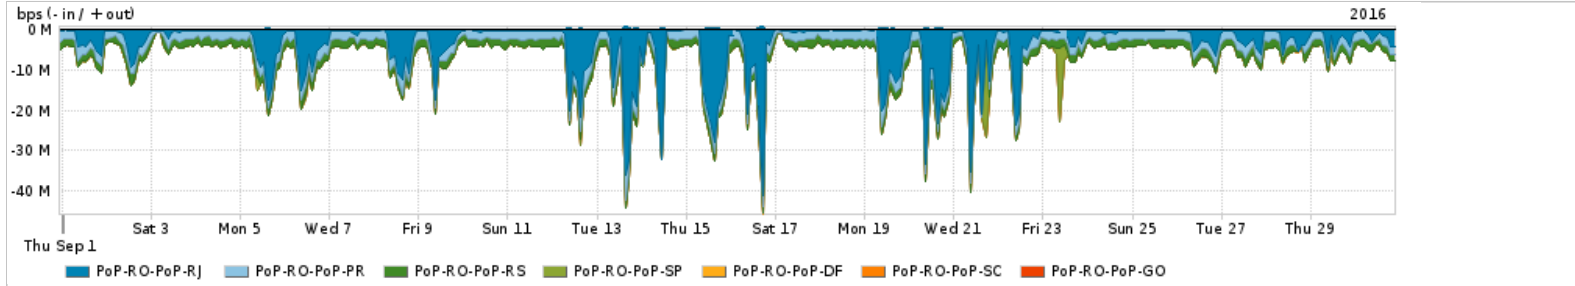

PROFILE	PROFILE	IN	OUT	TOTAL	
<input type="checkbox"/>	PoP-RO	Internet Acadêmica	37.72 Kbps	177.31 Kbps	215.04 Kbps

Redes (AS's de origem) mais acessadas pelo PoP-RO

Average | Max | PCT95

PROFILE	AS NAME	ASN	IN	OUT	TOTAL	
<input type="checkbox"/>	PoP-RO	GOOGLE	15169	13.55 Mbps	3.21 Mbps	16.76 Mbps
<input type="checkbox"/>	PoP-RO	AKAMAI-ASN1	20940	3.99 Mbps	153.37 Kbps	4.15 Mbps
<input type="checkbox"/>	PoP-RO	NULL	0	4.02 Mbps	91.56 Kbps	4.11 Mbps
<input type="checkbox"/>	PoP-RO	NET	28573	435.15 Kbps	3.37 Mbps	3.80 Mbps
<input type="checkbox"/>	PoP-RO	FACEBOOK	32934	2.53 Mbps	302.23 Kbps	2.84 Mbps
<input type="checkbox"/>	PoP-RO	NETFLIX	2906	2.34 Mbps	35.60 Kbps	2.38 Mbps
<input type="checkbox"/>	PoP-RO	GVTBR	18881	253.81 Kbps	2.09 Mbps	2.34 Mbps
<input type="checkbox"/>	PoP-RO	EMRATELBR	4230	2.14 Mbps	184.41 Kbps	2.33 Mbps
<input type="checkbox"/>	PoP-RO	MICROSOFTEU	8068	2.09 Mbps	80.02 Kbps	2.17 Mbps
<input type="checkbox"/>	PoP-RO	PoP-PR/RNP	10881	2.10 Mbps	0.00 bps	2.10 Mbps

Interesse de tráfego do PoP-RO com os outros PoPs da RNP

Average | Max | PCT95

PROFILE	PROFILE	IN	OUT	TOTAL	
<input type="checkbox"/>	PoP-RO	PoP-RJ	3.86 Mbps	89.73 Kbps	3.95 Mbps
<input type="checkbox"/>	PoP-RO	PoP-PR	2.10 Mbps	0.00 bps	2.10 Mbps
<input type="checkbox"/>	PoP-RO	PoP-RS	1.70 Mbps	0.00 bps	1.70 Mbps
<input type="checkbox"/>	PoP-RO	PoP-SP	174.32 Kbps	1.79 Kbps	176.11 Kbps
<input type="checkbox"/>	PoP-RO	PoP-DF	4.39 Kbps	0.00 bps	4.39 Kbps
<input type="checkbox"/>	PoP-RO	PoP-SC	76.00 bps	6.00 bps	82.00 bps
<input type="checkbox"/>	PoP-RO	PoP-GO	0.00 bps	0.00 bps	0.00 bps