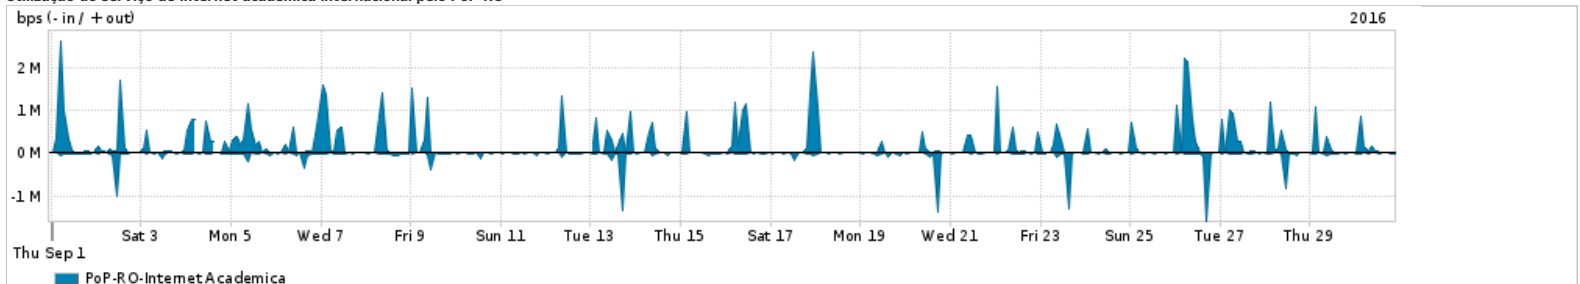

Os gráficos apresentados neste relatório de tráfego estão em formato stack, o que significa que seu valor é uma composição da soma dos componentes listados nas legendas localizadas logo abaixo dos gráficos. Os gráficos estão em "bps x tempo" e possuem dois eixos verticais, Out (positivo) e In (negativo).
 A primeira coluna da tabela define o ponto de referência para entendimento dos valores de In e Out.
 A contabilização do tráfego é sob o ponto de vista do AS da RNP, AS1916.

- Legenda:
- PoP - Ponto de presença da RNP
 - Parceiros - Provedores comerciais que a RNP mantém acordos de troca de tráfego
 - Internet Acadêmica - Acesso às redes acadêmicas internacionais, serviço atualmente provido pela RedClara
 - Internet commodity - Acesso pago à Internet global que é oferecido pela RNP aos seus clientes
 - ASN - Número do sistema autônomo
 - Profile - Objeto gerenciável definido arbitrariamente no Peakflow através de diversos parâmetros (ex: bloco cidr, peer-as, as-path, bgp community, interface, etc)

Utilização do serviço de Internet Commodity pelo PoP-RO

Average | Max | PCT95

PROFILE	PROFILE	IN	OUT	TOTAL	
<input type="checkbox"/>	PoP-RO	Internet Commodity	16.02 Mbps	8.67 Mbps	24.69 Mbps

Utilização das trocas de tráfego comerciais no Brasil pelo PoP-RO

Average | Max | PCT95

PROFILE	PROFILE	IN	OUT	TOTAL	
<input type="checkbox"/>	PoP-RO	Parceiros	30.99 Mbps	13.25 Mbps	44.24 Mbps

Utilização do serviço de Internet acadêmica internacional pelo PoP-RO

Average | Max | PCT95