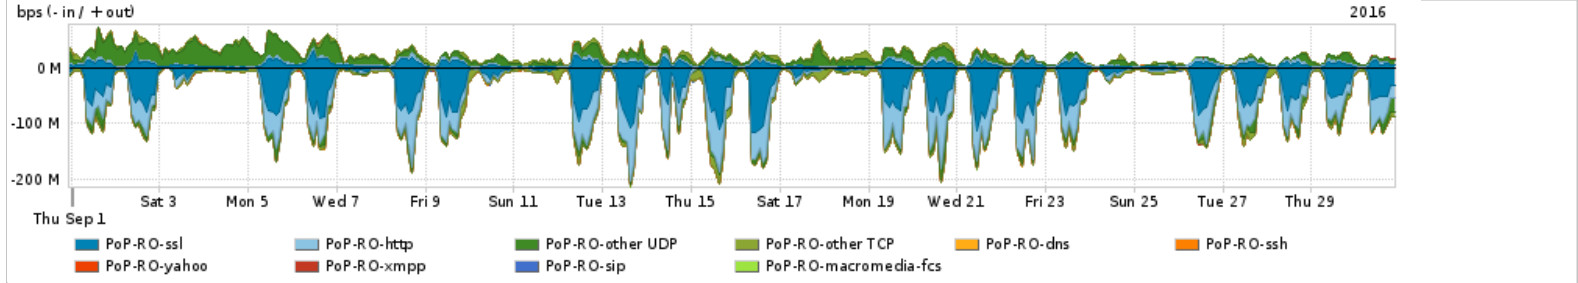

Distribuição do tráfego do PoP-RO por aplicação (análise em camada 3 e 4)

Average | Max | PCT95

PROFILE	APPLICATION	IN	OUT	TOTAL	
☐	PoP-RO	ssl	27.13 Mbps	4.58 Mbps	31.71 Mbps
☐	PoP-RO	http	19.03 Mbps	2.57 Mbps	21.60 Mbps
☐	PoP-RO	other UDP	3.29 Mbps	12.10 Mbps	15.39 Mbps
☐	PoP-RO	other TCP	5.14 Mbps	2.80 Mbps	7.95 Mbps