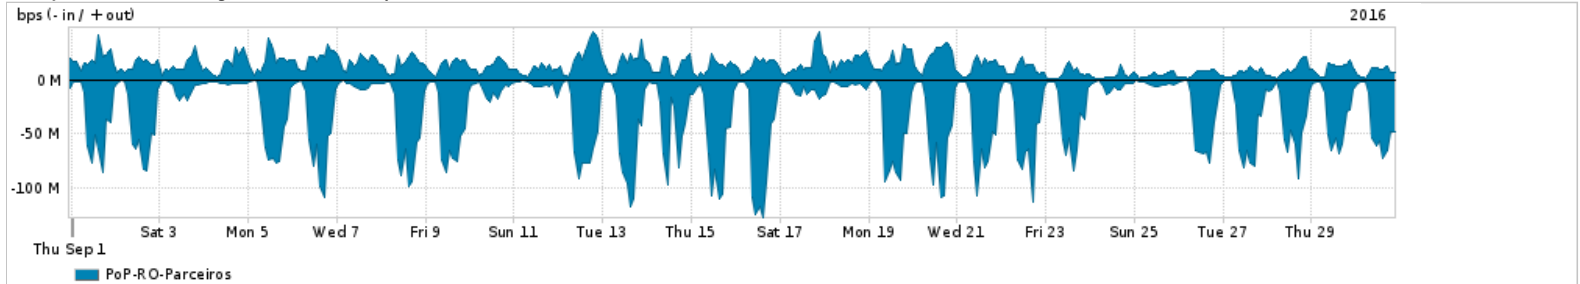

Os gráficos apresentados neste relatório de tráfego estão em formato stack, o que significa que seu valor é uma composição da soma dos componentes listados nas legendas localizadas logo abaixo dos gráficos. Os gráficos estão em "bps x tempo" e possuem dois eixos verticais, Out (positivo) e In (negativo).
 A primeira coluna da tabela define o ponto de referência para entendimento dos valores de In e Out.
 A contabilização do tráfego é sob o ponto de vista do AS da RNP, AS1916.

- Legenda:
- PoP - Ponto de presença da RNP
 - Parceiros - Provedores comerciais que a RNP mantém acordos de troca de tráfego
 - Internet Acadêmica - Acesso às redes acadêmicas internacionais, serviço atualmente provido pela RedClara
 - Internet commodity - Acesso pago à Internet global que é oferecido pela RNP aos seus clientes
 - ASN - Número do sistema autônomo
 - Profile - Objeto gerenciável definido arbitrariamente no Peakflow através de diversos parâmetros (ex: bloco cidr, peer-as, as-path, bgp community, interface, etc)

Utilização do serviço de Internet Commodity pelo PoP-RO

Average | Max | PCT95

PROFILE	PROFILE	IN	OUT	TOTAL	
<input type="checkbox"/>	PoP-RO	Internet Commodity	16.02 Mbps	8.67 Mbps	24.69 Mbps

Utilização das trocas de tráfego comerciais no Brasil pelo PoP-RO