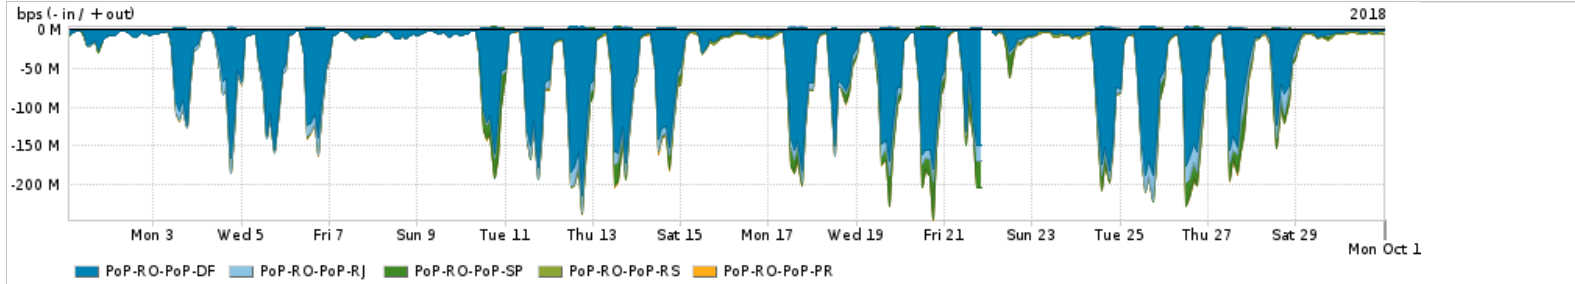

Interesse de tráfego do PoP-RO com os outros PoPs da RNP

Average | Max | PCT95

	PROFILE	PROFILE	IN	OUT	TOTAL
☒	PoP-RO	PoP-DF	44.54 Mbps	749.08 Kbps	45.29 Mbps
☒	PoP-RO	PoP-RJ	4.69 Mbps	96.01 Kbps	4.79 Mbps
☒	PoP-RO	PoP-SP	3.64 Mbps	82.13 Kbps	3.72 Mbps
☒	PoP-RO	PoP-RS	1.20 Mbps	684.00 bps	1.20 Mbps
☒	PoP-RO	PoP-PR	270.10 Kbps	0.00 bps	270.10 Kbps
☐	PoP-RO	PoP-SC	276.00 bps	0.00 bps	276.00 bps