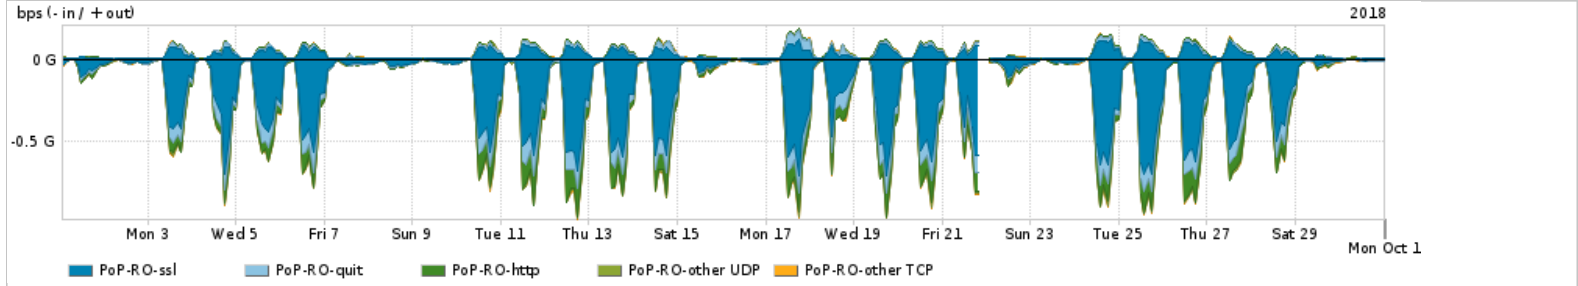

Distribuição do tráfego do PoP-RO por aplicação (análise em camada 3 e 4)

Average | Max | PCT95

	PROFILE	APPLICATION	IN	OUT	TOTAL
☒	PoP-RO	ssl	167.25 Mbps	23.96 Mbps	191.21 Mbps
☒	PoP-RO	quit	31.89 Mbps	7.37 Mbps	39.27 Mbps
☒	PoP-RO	http	33.57 Mbps	3.00 Mbps	36.57 Mbps
☒	PoP-RO	other UDP	2.80 Mbps	1.53 Mbps	4.33 Mbps