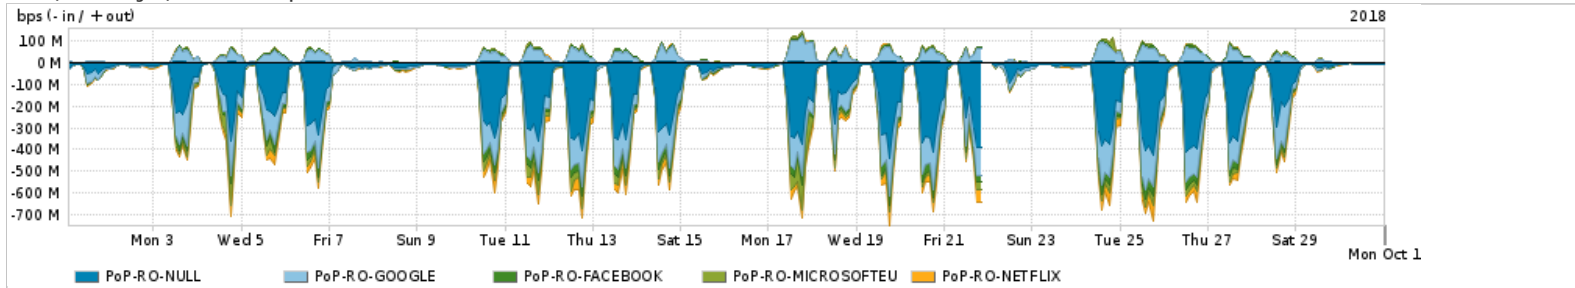

Os gráficos apresentados neste relatório de tráfego estão em formato stack, o que significa que seu valor é uma composição da soma dos componentes listados nas legendas localizadas logo abaixo dos gráficos. Os gráficos estão em "bps x tempo" e possuem dois eixos verticais, Out (positivo) e In (negativo).

ASN - Número do sistema autônomo

Profile - Objeto gerenciável definido arbitrariamente no Peakflow através de diversos parâmetros (ex: bloco cidr, peer-as, as-path, bgp community, interface, etc)

Utilização do serviço de Internet Commodity pelo PoP-RO

PROFILE	PROFILE	IN	OUT	TOTAL
<input checked="" type="checkbox"/> PoP-RO	Internet_Commodity	13.84 Mbps	3.23 Mbps	17.07 Mbps

Utilização das trocas de tráfego comerciais no Brasil pelo PoP-RO

PROFILE	PROFILE	IN	OUT	TOTAL
<input checked="" type="checkbox"/> PoP-RO	Parceiros	121.91 Mbps	31.73 Mbps	153.64 Mbps

Utilização do serviço de Internet acadêmica internacional pelo PoP-RO

PROFILE	PROFILE	IN	OUT	TOTAL
<input checked="" type="checkbox"/> PoP-RO	Internet_Academica	316.68 Kbps	32.64 Kbps	349.32 Kbps

Redes (AS's de origem) mais acessadas pelo PoP-RO