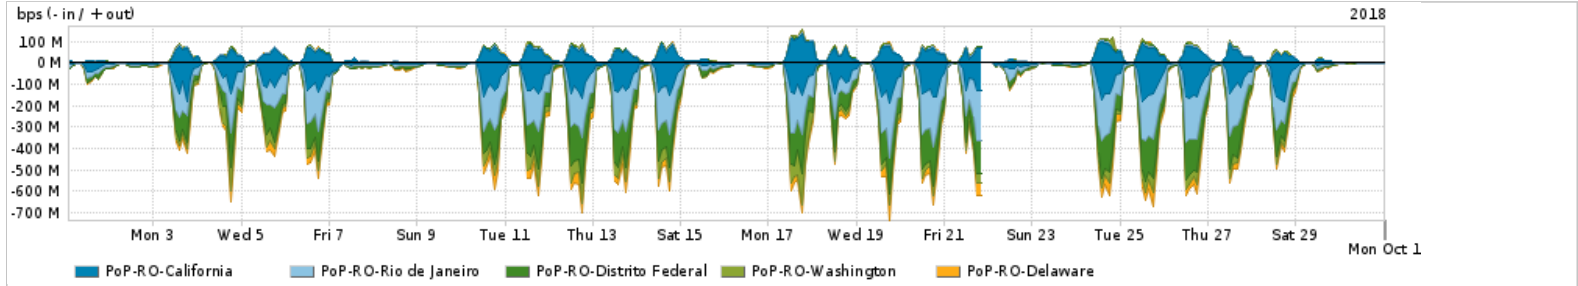

Distribuição do tráfego do PoP-RO por estado, província ou similar

Average | Max | PCT95

	PROFILE	REGION	IN	OUT	TOTAL
☒	PoP-RO	California	42.24 Mbps	22.18 Mbps	64.42 Mbps
☒	PoP-RO	Rio de Janeiro	53.92 Mbps	1.64 Mbps	55.55 Mbps
☒	PoP-RO	Distrito Federal	44.72 Mbps	852.53 Kbps	45.57 Mbps
☒	PoP-RO	Washington	15.86 Mbps	1.67 Mbps	17.54 Mbps
☒	PoP-RO	Delaware	11.92 Mbps	267.70 Kbps	12.19 Mbps
☐	PoP-RO	Sao Paulo	4.93 Mbps	912.09 Kbps	5.84 Mbps
☐	PoP-RO	Massachusetts	5.02 Mbps	229.50 Kbps	5.25 Mbps
☐	PoP-RO	Pernambuco	5.10 Mbps	141.24 Kbps	5.25 Mbps
☐	PoP-RO	Arizona	3.34 Mbps	69.04 Kbps	3.41 Mbps
☐	PoP-RO	Virginia	2.47 Mbps	860.55 Kbps	3.33 Mbps
☐	PoP-RO	Oregon	453.20 Kbps	1.88 Mbps	2.34 Mbps
☐	PoP-RO	Rio Grande do Sul	1.26 Mbps	102.74 Kbps	1.36 Mbps
☐	PoP-RO	Texas	986.88 Kbps	112.28 Kbps	1.10 Mbps
☐	PoP-RO	Nebraska	961.70 Kbps	113.47 Kbps	1.08 Mbps
☐	PoP-RO	Quebec	850.46 Kbps	52.04 Kbps	902.50 Kbps