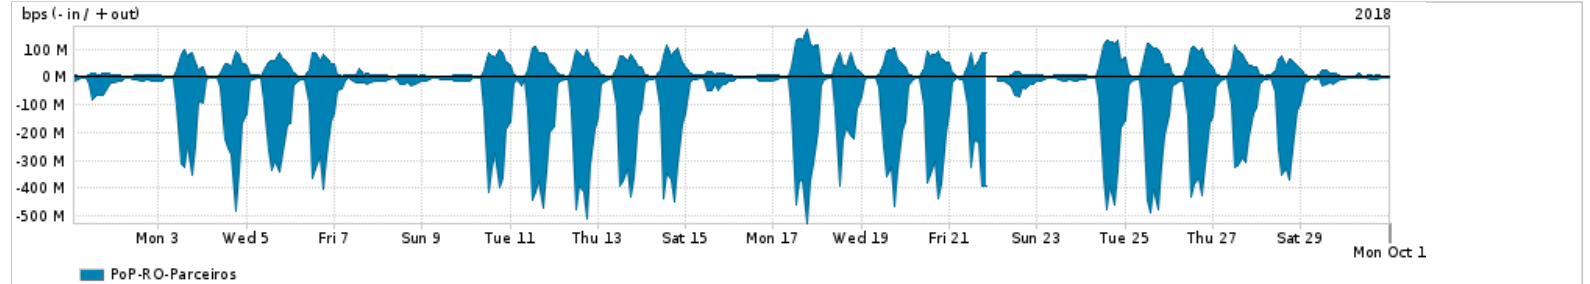

Os gráficos apresentados neste relatório de tráfego estão em formato stack, o que significa que seu valor é uma composição da soma dos componentes listados nas legendas localizadas logo abaixo dos gráficos. Os gráficos estão em "bps x tempo" e possuem dois eixos verticais, Out (positivo) e In (negativo).

ASN - Número do sistema autônomo

Profile - Objeto gerenciável definido arbitrariamente no Peakflow através de diversos parâmetros (ex: bloco cidr, peer-as, as-path, bgp community, interface, etc)

Utilização do serviço de Internet Commodity pelo PoP-RO

PROFILE	PROFILE	IN	OUT	TOTAL
<input checked="" type="checkbox"/> PoP-RO	Internet_Commodity	13.84 Mbps	3.23 Mbps	17.07 Mbps

Utilização das trocas de tráfego comerciais no Brasil pelo PoP-RO

PROFILE	PROFILE	IN	OUT	TOTAL
<input checked="" type="checkbox"/> PoP-RO	Parceiros	121.91 Mbps	31.73 Mbps	153.64 Mbps