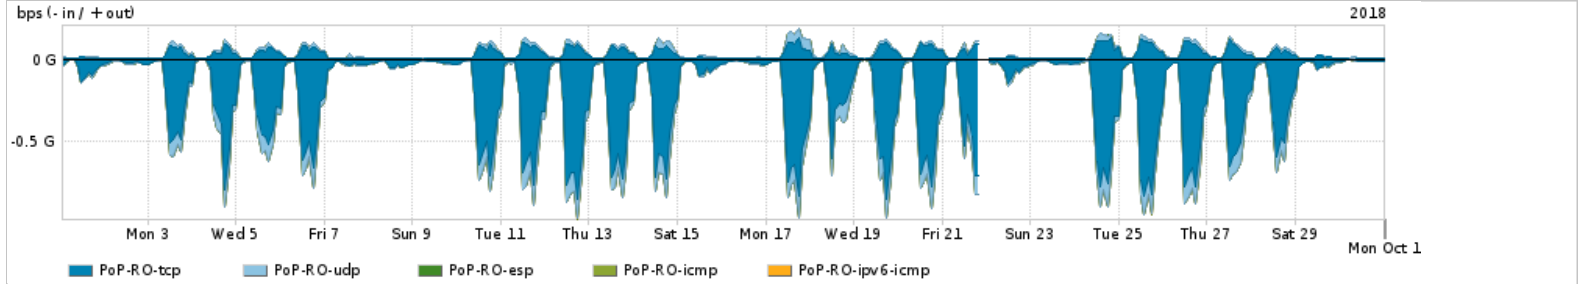

PROFILE	APPLICATION	IN	OUT	TOTAL
☒	PoP-RO	other TCP	2.69 Mbps	532.69 Kbps	3.22 Mbps
☐	PoP-RO	dns	217.71 Kbps	232.36 Kbps	450.07 Kbps
☐	PoP-RO	macromedia-fcs	393.25 Kbps	7.55 Kbps	400.81 Kbps
☐	PoP-RO	xmpp	256.22 Kbps	130.19 Kbps	386.41 Kbps
☐	PoP-RO	ssh	99.37 Kbps	213.48 Kbps	312.85 Kbps
☐	PoP-RO	stun	121.21 Kbps	121.08 Kbps	242.30 Kbps

Distribuição do tráfego do PoP-RO por protocolo

Average | Max | PCT95

	PROFILE	PROTOCOL	IN	OUT	TOTAL
☒	PoP-RO	tcp	204.37 Mbps	27.93 Mbps	232.30 Mbps
☒	PoP-RO	udp	35.04 Mbps	9.27 Mbps	44.31 Mbps
☒	PoP-RO	esp	38.53 Kbps	30.09 Kbps	68.62 Kbps
☒	PoP-RO	icmp	17.17 Kbps	28.54 Kbps	45.71 Kbps
☒	PoP-RO	ipv6-icmp	16.00 bps	12.00 bps	28.00 bps
☐	PoP-RO	ipv6	0.00 bps	1.00 bps	1.00 bps
☐	PoP-RO	ipencap	0.00 bps	0.00 bps	0.00 bps

For assistance with this product, please contact support at <https://support.arbornetworks.com>