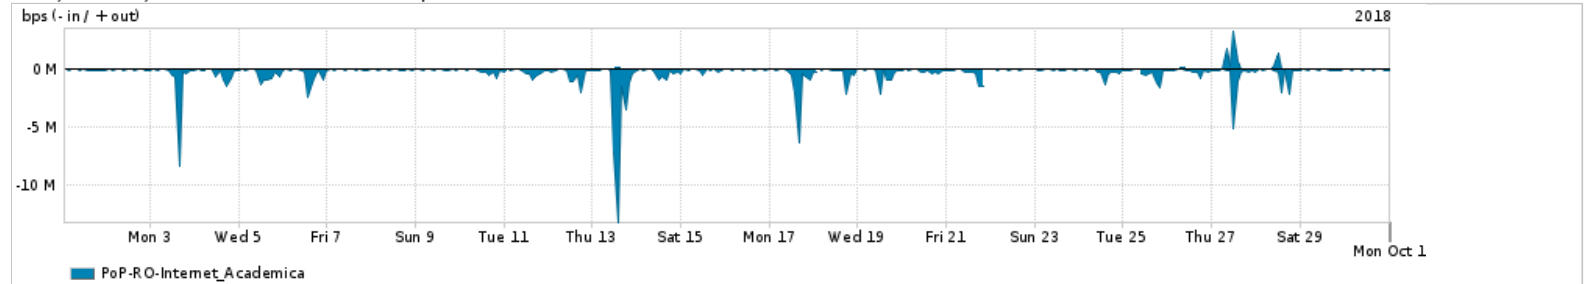

Utilização do serviço de Internet acadêmica internacional pelo PoP-RO

PROFILE	PROFILE	IN	OUT	TOTAL
☒ PoP-RO	Internet_Academica	316.68 Kbps	32.64 Kbps	349.32 Kbps