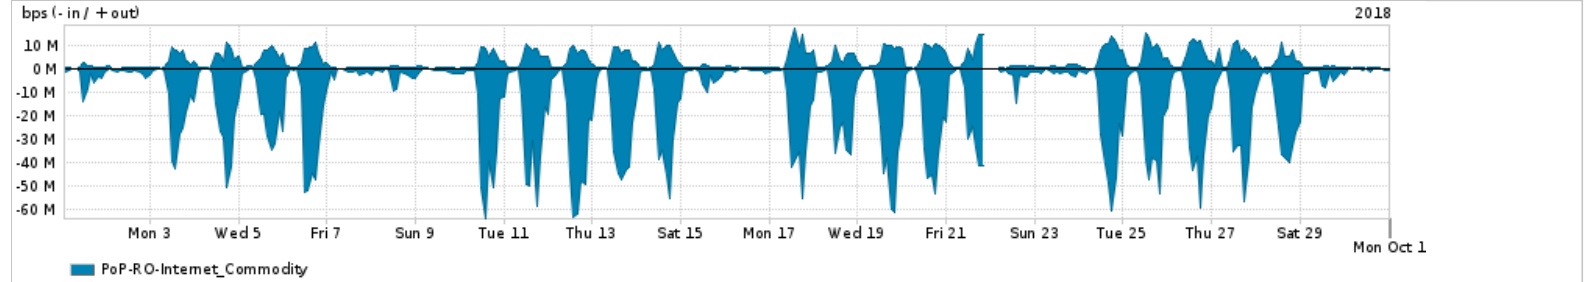

Os gráficos apresentados neste relatório de tráfego estão em formato stack, o que significa que seu valor é uma composição da soma dos componentes listados nas legendas localizadas logo abaixo dos gráficos. Os gráficos estão em "bps x tempo" e possuem dois eixos verticais, Out (positivo) e In (negativo).

A primeira coluna da tabela define o ponto de referência para entendimento dos valores de In e Out.

A contabilização do tráfego é sob o ponto de vista do AS da RNP, AS1916.

Legenda:

PoP - Ponto de presença da RNP

Parceiros - Provedores comerciais que a RNP mantém acordos de troca de tráfego

Internet Acadêmica - Acesso às redes acadêmicas internacionais, serviço atualmente provido pela RedClara

Internet commodity - Acesso pago à Internet global que é oferecido pela RNP aos seus clientes

ASN - Número do sistema autônomo

Profile - Objeto gerenciável definido arbitrariamente no Peakflow através de diversos parâmetros (ex: bloco cidr, peer-as, as-path, bgp community, interface, etc)

Utilização do serviço de Internet Commodity pelo PoP-RO