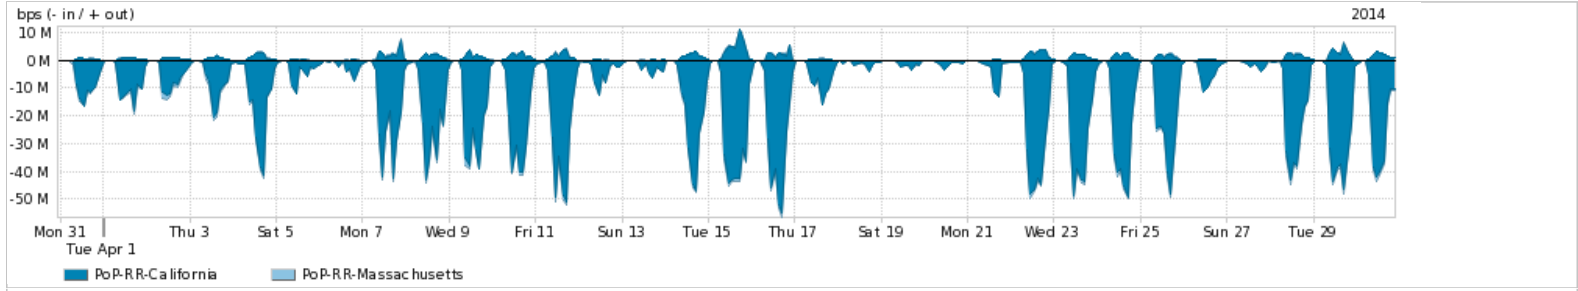

Distribuição do tráfego do PoP-RR por estado, província ou similar

Average | Max | PCT95

PROFILE	REGION	IN	OUT	TOTAL	
☒	PoP-RR	California	11.66 Mbps	827.74 Kbps	12.48 Mbps
☒	PoP-RR	Massachusetts	364.29 Kbps	52.01 Kbps	416.30 Kbps
☐	PoP-RR	Sao Paulo	94.24 Kbps	268.83 Kbps	363.06 Kbps
☐	PoP-RR	Rio de Janeiro	78.26 Kbps	73.50 Kbps	151.77 Kbps
☐	PoP-RR	New Jersey	127.24 Kbps	9.38 Kbps	136.62 Kbps
☐	PoP-RR	Distrito Federal	99.48 Kbps	25.93 Kbps	125.41 Kbps
☐	PoP-RR	Santa Catarina	21.76 Kbps	87.29 Kbps	109.06 Kbps
☐	PoP-RR	Minas Gerais	25.01 Kbps	72.76 Kbps	97.77 Kbps
☐	PoP-RR	Pernambuco	13.09 Kbps	65.29 Kbps	78.38 Kbps
☐	PoP-RR	Espirito Santo	12.47 Kbps	47.96 Kbps	60.42 Kbps
☐	PoP-RR	Goias	26.12 Kbps	11.62 Kbps	37.74 Kbps
☐	PoP-RR	Rio Grande do Sul	19.23 Kbps	16.86 Kbps	36.08 Kbps
☐	PoP-RR	Maranhao	3.18 Kbps	25.40 Kbps	28.58 Kbps
☐	PoP-RR	Bahia	1.46 Kbps	20.63 Kbps	22.09 Kbps
☐	PoP-RR	Ceara	1.81 Kbps	18.16 Kbps	19.96 Kbps