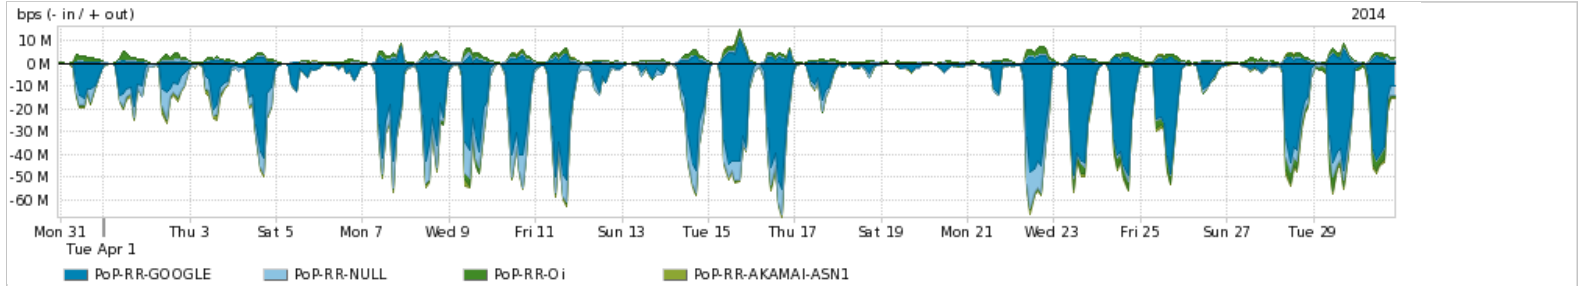

Os gráficos apresentados neste relatório de tráfego estão em formato *stack*, o que significa que seu valor é uma composição da soma dos componentes listados nas legendas localizadas logo abaixo dos gráficos. Os gráficos estão em "bps x tempo" e possuem dois eixos verticais, Out (positivo) e In (negativo).

ASN - Número do sistema autônomo

Profile - Objeto gerenciável definido arbitrariamente no Peakflow através de diversos parâmetros (ex: bloco cidr, peer-as, as-path, bgp community, interface, etc)

Utilização do serviço de Internet Commodity pelo PoP-RR

PROFILE	PROFILE	IN	OUT	TOTAL	
<input checked="" type="checkbox"/>	PoP-RR	Internet Commodity	125.51 Kbps	64.00 bps	125.58 Kbps

Utilização das trocas de tráfego comerciais no Brasil pelo PoP-RR

PROFILE	PROFILE	IN	OUT	TOTAL	
<input checked="" type="checkbox"/>	PoP-RR	Parceiros	15.43 Mbps	3.38 Mbps	18.80 Mbps

Utilização do serviço de Internet acadêmica internacional pelo PoP-RR

PROFILE	PROFILE	IN	OUT	TOTAL	
<input checked="" type="checkbox"/>	PoP-RR	Internet Acadêmica	1.01 Kbps	19.14 Kbps	20.15 Kbps

Redes (AS's de origem) mais acessadas pelo PoP-RR