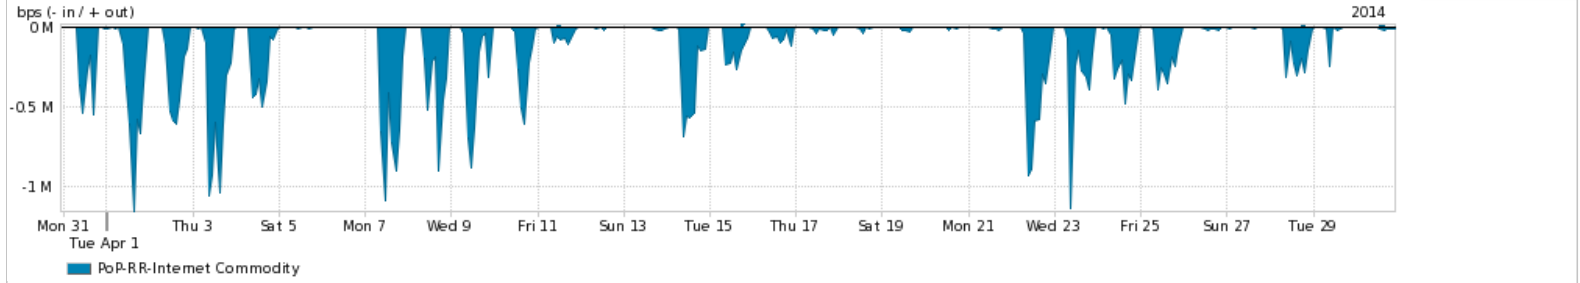

Os gráficos apresentados neste relatório de tráfego estão em formato *stack*, o que significa que seu valor é uma composição da soma dos componentes listados nas legendas localizadas logo abaixo dos gráficos. Os gráficos estão em "bps x tempo" e possuem dois eixos verticais, Out (positivo) e In (negativo).

A primeira coluna da tabela define o ponto de referência para o entendimento dos valores de In e Out.

A contabilização do tráfego é sob o ponto de vista do AS da RNP, AS1916.

Legenda:

PoP - Ponto de presença da RNP

Parceiros - Provedores comerciais que a RNP mantém acordos de troca de tráfego

Internet Acadêmica - Acesso às redes acadêmicas internacionais, serviço atualmente provido pela RedClara

Internet commodity - Acesso pago à Internet global que é oferecido gratuitamente pela RNP aos seus clientes

ASN - Número do sistema autônomo

Profile - Objeto gerenciável definido arbitrariamente no Peakflow através de diversos parâmetros (ex: bloco cidr, peer-as, as-path, bgp community, interface, etc)

Utilização do serviço de Internet Commodity pelo PoP-RR