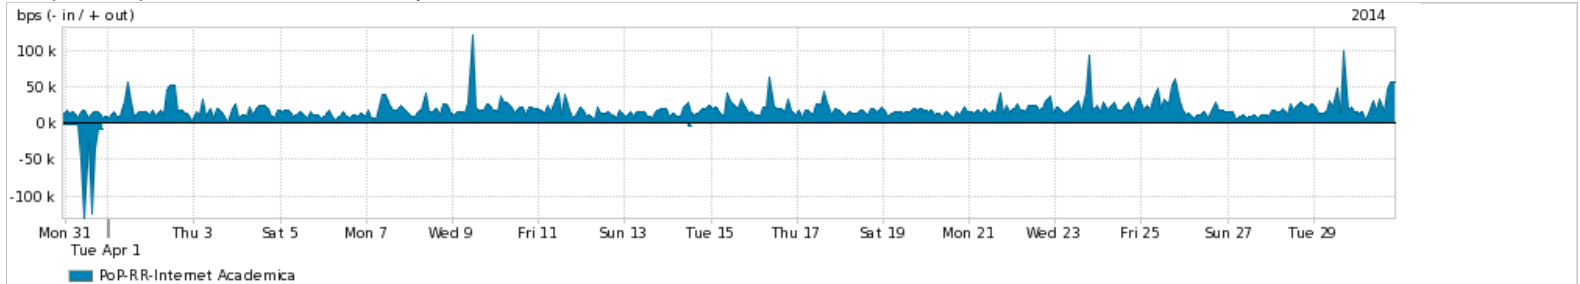

Utilização do serviço de Internet acadêmica internacional pelo PoP-RR

PROFILE	PROFILE	IN	OUT	TOTAL	
☒	PoP-RR	Internet Acadêmica	1.01 Kbps	19.14 Kbps	20.15 Kbps