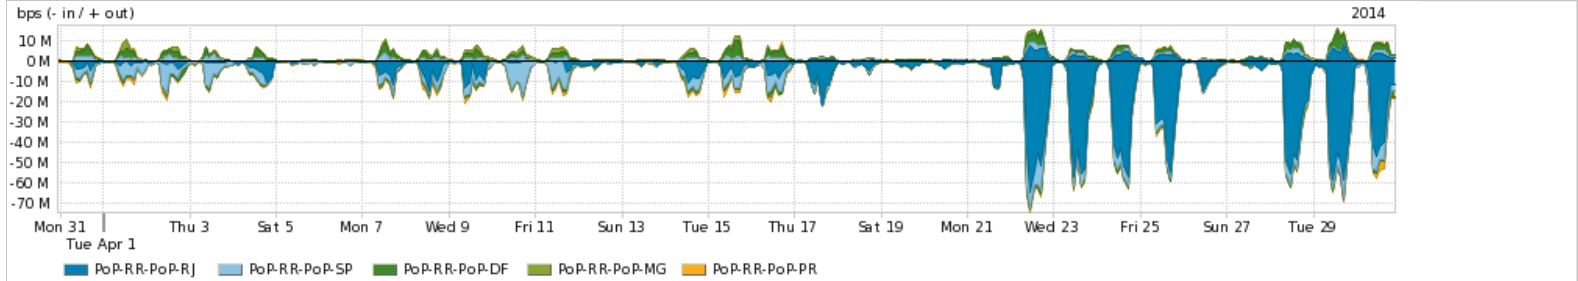

Interesse de tráfego do PoP-RR com os outros PoPs da RNP

Average | Max | PCT95

PROFILE	PROFILE	IN	OUT	TOTAL	
☒	PoP-RR	PoP-RJ	7.04 Mbps	634.59 Kbps	7.67 Mbps
☒	PoP-RR	PoP-SP	2.23 Mbps	623.89 Kbps	2.85 Mbps
☒	PoP-RR	PoP-DF	361.56 Kbps	933.89 Kbps	1.30 Mbps
☒	PoP-RR	PoP-MG	195.71 Kbps	519.08 Kbps	714.78 Kbps
☒	PoP-RR	PoP-PR	408.25 Kbps	35.51 Kbps	443.76 Kbps
☐	PoP-RR	PoP-CE	372.18 Kbps	30.59 Kbps	402.77 Kbps
☐	PoP-RR	PoP-RS	157.17 Kbps	20.53 Kbps	177.70 Kbps
☐	PoP-RR	PoP-SC	38.07 Kbps	82.57 Kbps	120.63 Kbps
☐	PoP-RR	PoP-BA	637.00 bps	40.92 Kbps	41.56 Kbps
☐	PoP-RR	PoP-GO	28.76 Kbps	4.30 Kbps	33.07 Kbps