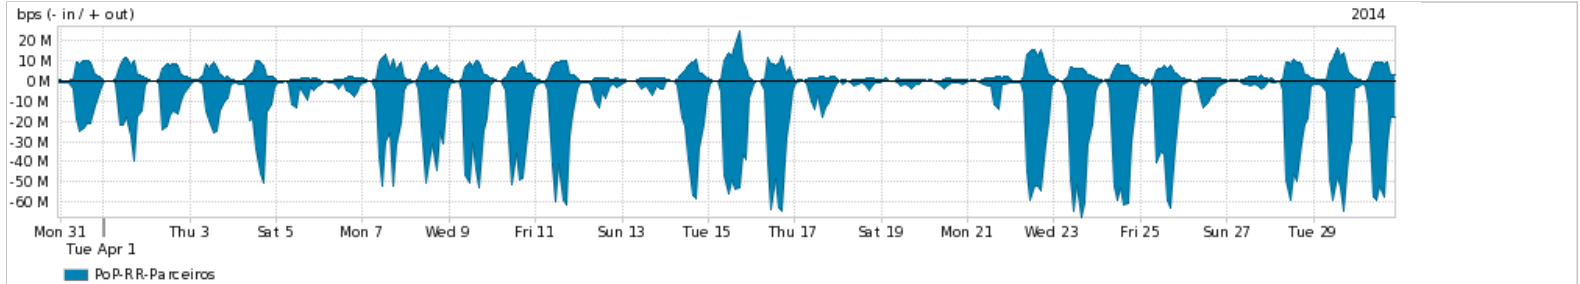

Os gráficos apresentados neste relatório de tráfego estão em formato *stack*, o que significa que seu valor é uma composição da soma dos componentes listados nas legendas localizadas logo abaixo dos gráficos. Os gráficos estão em "bps x tempo" e possuem dois eixos verticais, Out (positivo) e In (negativo).

ASN - Número do sistema autônomo

Profile - Objeto gerenciável definido arbitrariamente no Peakflow através de diversos parâmetros (ex: bloco cidr, peer-as, as-path, bgp community, interface, etc)

Utilização do serviço de Internet Commodity pelo PoP-RR

PROFILE	PROFILE	IN	OUT	TOTAL	
<input checked="" type="checkbox"/>	PoP-RR	Internet Commodity	125.51 Kbps	64.00 bps	125.58 Kbps

Utilização das trocas de tráfego comerciais no Brasil pelo PoP-RR

PROFILE	PROFILE	IN	OUT	TOTAL	
<input checked="" type="checkbox"/>	PoP-RR	Parceiros	15.43 Mbps	3.38 Mbps	18.80 Mbps