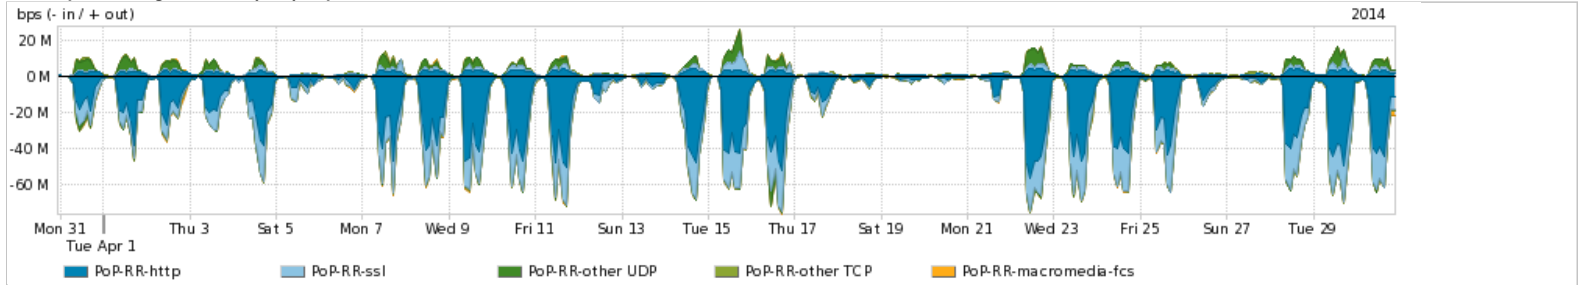

Distribuição do tráfego do PoP-RR por aplicação (análise em camada 3 e 4)

Average | Max | PCT95

PROFILE	APPLICATION	IN	OUT	TOTAL	
☒	PoP-RR	http	12.21 Mbps	1.46 Mbps	13.67 Mbps
☒	PoP-RR	ssl	5.47 Mbps	717.83 Kbps	6.19 Mbps
☒	PoP-RR	other UDP	157.04 Kbps	1.17 Mbps	1.32 Mbps
☒	PoP-RR	other TCP	381.52 Kbps	271.16 Kbps	652.67 Kbps
☒	PoP-RR	macromedia-fcs	71.49 Kbps	10.80 Kbps	82.29 Kbps