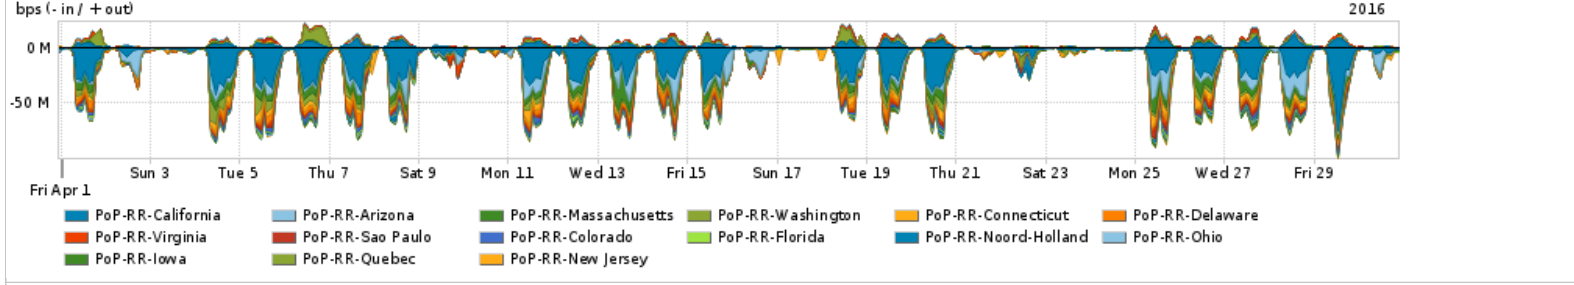

PROFILE	PROFILE	IN	OUT	TOTAL
☐	PoP-RR	PoP-CE	0.00 bps	0.00 bps

Distribuição do tráfego do PoP-RR por estado, província ou similar

Average | Max | PCT95

PROFILE	REGION	IN	OUT	TOTAL	
☐	PoP-RR	California	9.79 Mbps	1.98 Mbps	11.77 Mbps
☐	PoP-RR	Arizona	3.07 Mbps	80.62 Kbps	3.15 Mbps
☐	PoP-RR	Massachusetts	2.61 Mbps	140.05 Kbps	2.75 Mbps
☐	PoP-RR	Washington	1.51 Mbps	865.10 Kbps	2.38 Mbps
☐	PoP-RR	Connecticut	1.58 Mbps	28.07 Kbps	1.60 Mbps
☐	PoP-RR	Delaware	1.22 Mbps	57.03 Kbps	1.27 Mbps
☐	PoP-RR	Virginia	779.59 Kbps	371.70 Kbps	1.15 Mbps
☐	PoP-RR	Sao Paulo	542.15 Kbps	297.75 Kbps	839.90 Kbps
☐	PoP-RR	Colorado	784.35 Kbps	2.00 bps	784.35 Kbps
☐	PoP-RR	Florida	477.10 Kbps	30.35 Kbps	507.45 Kbps
☐	PoP-RR	Noord-Holland	475.05 Kbps	10.87 Kbps	485.92 Kbps
☐	PoP-RR	Ohio	281.95 Kbps	177.78 Kbps	459.73 Kbps
☐	PoP-RR	Iowa	439.55 Kbps	10.33 Kbps	449.87 Kbps
☐	PoP-RR	Quebec	335.48 Kbps	32.40 Kbps	367.88 Kbps
☐	PoP-RR	New Jersey	346.46 Kbps	12.43 Kbps	358.89 Kbps