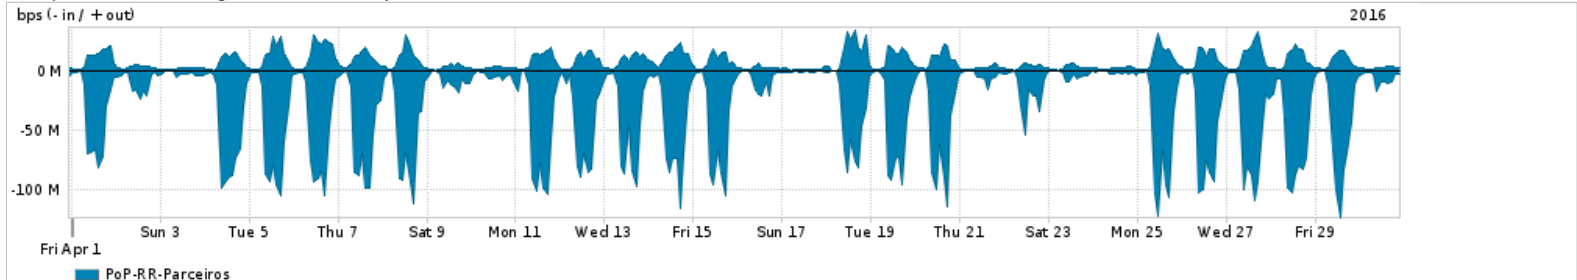

Os gráficos apresentados neste relatório de tráfego estão em formato stack, o que significa que seu valor é uma composição da soma dos componentes listados nas legendas localizadas logo abaixo dos gráficos. Os gráficos estão em "bps x tempo" e possuem dois eixos verticais, Out (positivo) e In (negativo).
 A primeira coluna da tabela define o ponto de referência para entendimento dos valores de In e Out.
 A contabilização do tráfego é sob o ponto de vista do AS da RNP, AS1916.

- Legenda:
- PoP - Ponto de presença da RNP
 - Parceiros - Provedores comerciais que a RNP mantém acordos de troca de tráfego
 - Internet Acadêmica - Acesso às redes acadêmicas internacionais, serviço atualmente provido pela RedClara
 - Internet commodity - Acesso pago à Internet global que é oferecido pela RNP aos seus clientes
 - ASN - Número do sistema autônomo
 - Profile - Objeto gerenciável definido arbitrariamente no Peakflow através de diversos parâmetros (ex: bloco cidr, peer-as, as-path, bgp community, interface, etc)

Utilização do serviço de Internet Commodity pelo PoP-RR

Average | Max | PCT95

PROFILE	PROFILE	IN	OUT	TOTAL	
<input type="checkbox"/>	PoP-RR	Internet Commodity	16.25 Mbps	2.17 Mbps	18.42 Mbps

Utilização das trocas de tráfego comerciais no Brasil pelo PoP-RR