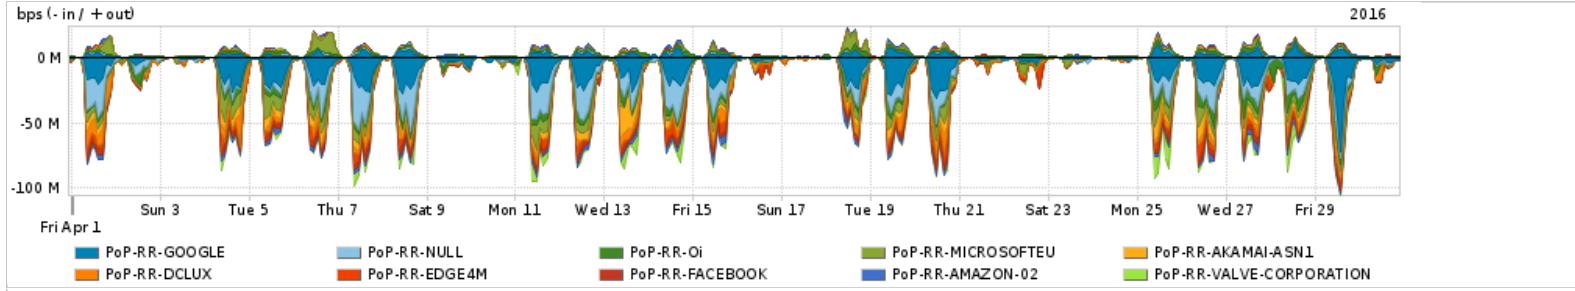

Os gráficos apresentados neste relatório de tráfego estão em formato stack, o que significa que seu valor é uma composição da soma dos componentes listados nas legendas localizadas logo abaixo dos gráficos. Os gráficos estão em "bps x tempo" e possuem dois eixos verticais, Out (positivo) e In (negativo).
 A primeira coluna da tabela define o ponto de referência para entendimento dos valores de In e Out.
 A contabilização do tráfego é sob o ponto de vista do AS da RNP, AS1916.

Utilização do serviço de Internet Commodity pelo PoP-RR

Average | Max | PCT95

PROFILE	PROFILE	IN	OUT	TOTAL	
<input type="checkbox"/>	PoP-RR	Internet Commodity	16.25 Mbps	2.17 Mbps	18.42 Mbps

Utilização das trocas de tráfego comerciais no Brasil pelo PoP-RR

Average | Max | PCT95

PROFILE	PROFILE	IN	OUT	TOTAL	
<input type="checkbox"/>	PoP-RR	Parceiros	30.81 Mbps	7.32 Mbps	38.13 Mbps

Utilização do serviço de Internet acadêmica internacional pelo PoP-RR

Average | Max | PCT95

PROFILE	PROFILE	IN	OUT	TOTAL	
<input type="checkbox"/>	PoP-RR	Internet Acadêmica	308.19 Kbps	28.97 Kbps	337.16 Kbps

Redes (AS's de origem) mais acessadas pelo PoP-RR

Average | Max | PCT95

PROFILE	AS NAME	ASN	IN	OUT	TOTAL	
<input type="checkbox"/>	PoP-RR	GOOGLE	15169	7.09 Mbps	1.49 Mbps	8.58 Mbps
<input type="checkbox"/>	PoP-RR	NULL	0	4.44 Mbps	107.17 Kbps	4.55 Mbps
<input type="checkbox"/>	PoP-RR	Oi	7738	1.93 Mbps	1.11 Mbps	3.04 Mbps
<input type="checkbox"/>	PoP-RR	MICROSOFTEU	8068	2.32 Mbps	704.08 Kbps	3.03 Mbps
<input type="checkbox"/>	PoP-RR	AKAMAI-ASN1	20940	2.34 Mbps	118.20 Kbps	2.46 Mbps
<input type="checkbox"/>	PoP-RR	DCLUX	24611	2.06 Mbps	35.94 Kbps	2.09 Mbps
<input type="checkbox"/>	PoP-RR	EDGE4M	61813	1.80 Mbps	543.00 bps	1.81 Mbps
<input type="checkbox"/>	PoP-RR	FACEBOOK	32934	1.22 Mbps	217.24 Kbps	1.44 Mbps
<input type="checkbox"/>	PoP-RR	AMAZON-02	16509	1.07 Mbps	356.27 Kbps	1.43 Mbps
<input type="checkbox"/>	PoP-RR	VALVE-CORPORATION	32590	1.08 Mbps	13.89 Kbps	1.10 Mbps