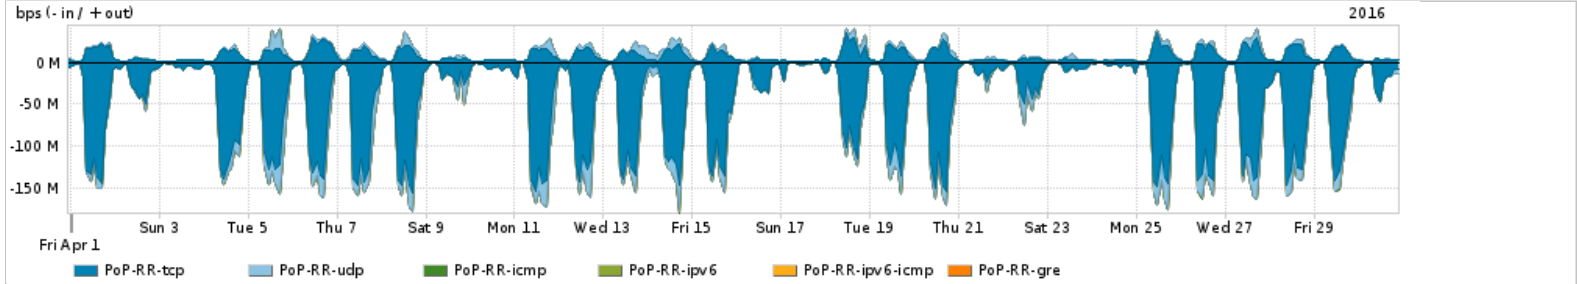

PROFILE	APPLICATION	IN	OUT	TOTAL	
☐	PoP-RR	other UDP	6.19 Mbps	2.22 Mbps	8.41 Mbps
☐	PoP-RR	other TCP	2.21 Mbps	614.46 Kbps	2.82 Mbps
☐	PoP-RR	ssh	181.17 Kbps	9.75 Kbps	190.92 Kbps
☐	PoP-RR	macromedia-fcs	163.49 Kbps	6.92 Kbps	170.41 Kbps
☐	PoP-RR	dns	122.56 Kbps	31.76 Kbps	154.32 Kbps
☐	PoP-RR	smtp	76.91 Kbps	43.33 Kbps	120.24 Kbps
☐	PoP-RR	bittorrent	67.53 Kbps	40.97 Kbps	108.49 Kbps
☐	PoP-RR	sip	27.98 Kbps	33.77 Kbps	61.75 Kbps

Distribuição do tráfego do PoP-RR por protocolo

Average | Max | PCT95

PROFILE	PROTOCOL	IN	OUT	TOTAL	
☐	PoP-RR	tcp	45.12 Mbps	7.32 Mbps	52.44 Mbps
☐	PoP-RR	udp	6.29 Mbps	2.31 Mbps	8.60 Mbps
☐	PoP-RR	icmp	11.97 Kbps	11.22 Kbps	23.19 Kbps
☐	PoP-RR	ipv6	22.00 bps	0.00 bps	22.00 bps
☐	PoP-RR	gre	0.00 bps	0.00 bps	0.00 bps
☐	PoP-RR	ipv6-icmp	0.00 bps	0.00 bps	0.00 bps

For assistance with this product, please contact support@arbornetworks.com.