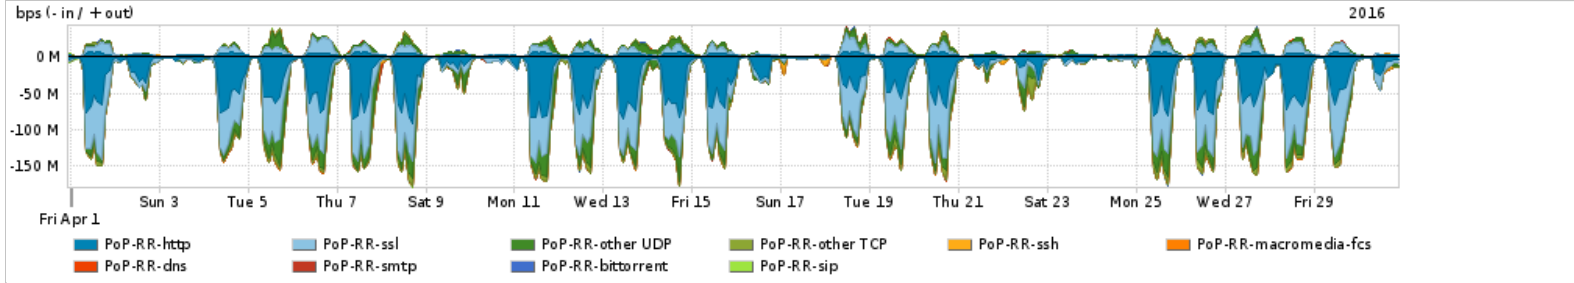

Distribuição do tráfego do PoP-RR por aplicação (análise em camada 3 e 4)

Average | Max | PCT95

PROFILE	APPLICATION	IN	OUT	TOTAL	
☐	PoP-RR	http	22.67 Mbps	2.87 Mbps	25.54 Mbps
☐	PoP-RR	ssl	19.59 Mbps	3.69 Mbps	23.28 Mbps