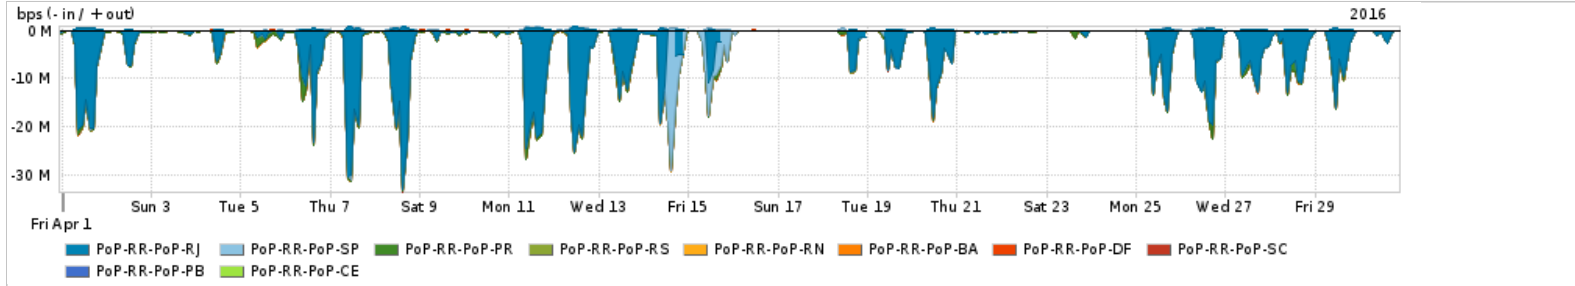

PROFILE	PROFILE	IN	OUT	TOTAL	
<input type="checkbox"/>	PoP-RR	Internet Acadêmica	308.19 Kbps	28.97 Kbps	337.16 Kbps

Redes (AS's de origem) mais acessadas pelo PoP-RR

Average | Max | PCT95

PROFILE	AS NAME	ASN	IN	OUT	TOTAL	
<input type="checkbox"/>	PoP-RR	GOOGLE	15169	7.09 Mbps	1.49 Mbps	8.58 Mbps
<input type="checkbox"/>	PoP-RR	NULL	0	4.44 Mbps	107.17 Kbps	4.55 Mbps
<input type="checkbox"/>	PoP-RR	Oi	7738	1.93 Mbps	1.11 Mbps	3.04 Mbps
<input type="checkbox"/>	PoP-RR	MICROSOFTEU	8068	2.32 Mbps	704.08 Kbps	3.03 Mbps
<input type="checkbox"/>	PoP-RR	AKAMAI-ASN1	20940	2.34 Mbps	118.20 Kbps	2.46 Mbps
<input type="checkbox"/>	PoP-RR	DCLUX	24611	2.06 Mbps	35.94 Kbps	2.09 Mbps
<input type="checkbox"/>	PoP-RR	EDGE4M	61813	1.80 Mbps	543.00 bps	1.81 Mbps
<input type="checkbox"/>	PoP-RR	FACEBOOK	32934	1.22 Mbps	217.24 Kbps	1.44 Mbps
<input type="checkbox"/>	PoP-RR	AMAZON-02	16509	1.07 Mbps	356.27 Kbps	1.43 Mbps
<input type="checkbox"/>	PoP-RR	VALVE-CORPORATION	32590	1.08 Mbps	13.89 Kbps	1.10 Mbps

Interesse de tráfego do PoP-RR com os outros PoPs da RNP

Average | Max | PCT95

PROFILE	PROFILE	IN	OUT	TOTAL	
<input type="checkbox"/>	PoP-RR	PoP-RJ	3.45 Mbps	90.29 Kbps	3.54 Mbps
<input type="checkbox"/>	PoP-RR	PoP-SP	322.49 Kbps	29.30 Kbps	351.79 Kbps
<input type="checkbox"/>	PoP-RR	PoP-PR	240.51 Kbps	2.00 bps	240.51 Kbps
<input type="checkbox"/>	PoP-RR	PoP-RS	18.33 Kbps	0.00 bps	18.33 Kbps
<input type="checkbox"/>	PoP-RR	PoP-RN	9.66 Kbps	0.00 bps	9.66 Kbps
<input type="checkbox"/>	PoP-RR	PoP-BA	8.34 Kbps	0.00 bps	8.34 Kbps
<input type="checkbox"/>	PoP-RR	PoP-DF	0.00 bps	3.57 Kbps	3.57 Kbps
<input type="checkbox"/>	PoP-RR	PoP-SC	231.00 bps	21.00 bps	252.00 bps
<input type="checkbox"/>	PoP-RR	PoP-PB	4.00 bps	0.00 bps	4.00 bps