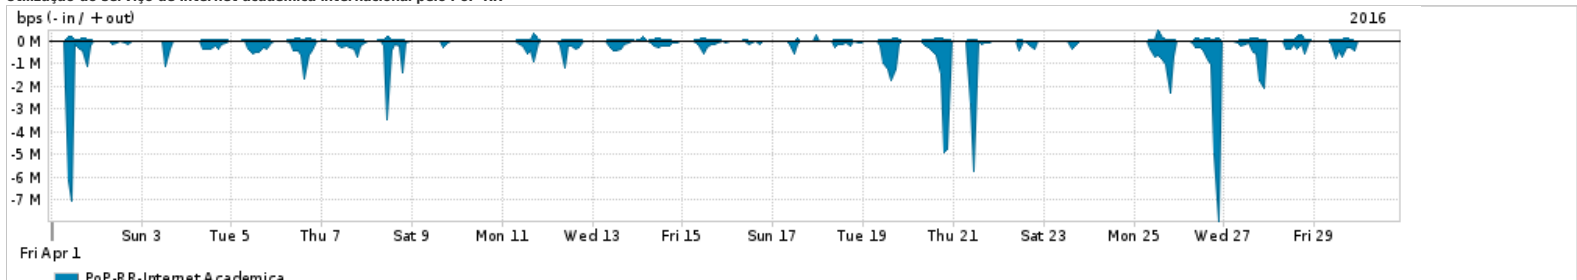

Os gráficos apresentados neste relatório de tráfego estão em formato stack, o que significa que seu valor é uma composição da soma dos componentes listados nas legendas localizadas logo abaixo dos gráficos. Os gráficos estão em "bps x tempo" e possuem dois eixos verticais, Out (positivo) e In (negativo).
 A primeira coluna da tabela define o ponto de referência para entendimento dos valores de In e Out.
 A contabilização do tráfego é sob o ponto de vista do AS da RNP, AS1916.

- Legenda:
- PoP - Ponto de presença da RNP
 - Parceiros - Provedores comerciais que a RNP mantém acordos de troca de tráfego
 - Internet Acadêmica - Acesso às redes acadêmicas internacionais, serviço atualmente provido pela RedClara
 - Internet commodity - Acesso pago à Internet global que é oferecido pela RNP aos seus clientes
 - ASN - Número do sistema autônomo
 - Profile - Objeto gerenciável definido arbitrariamente no Peakflow através de diversos parâmetros (ex: bloco cidr, peer-as, as-path, bgp community, interface, etc)

Utilização do serviço de Internet Commodity pelo PoP-RR

Average | Max | PCT95

PROFILE	PROFILE	IN	OUT	TOTAL	
<input type="checkbox"/>	PoP-RR	Internet Commodity	16.25 Mbps	2.17 Mbps	18.42 Mbps

Utilização das trocas de tráfego comerciais no Brasil pelo PoP-RR

Average | Max | PCT95

PROFILE	PROFILE	IN	OUT	TOTAL	
<input type="checkbox"/>	PoP-RR	Parceiros	30.81 Mbps	7.32 Mbps	38.13 Mbps

Utilização do serviço de Internet acadêmica internacional pelo PoP-RR

Average | Max | PCT95