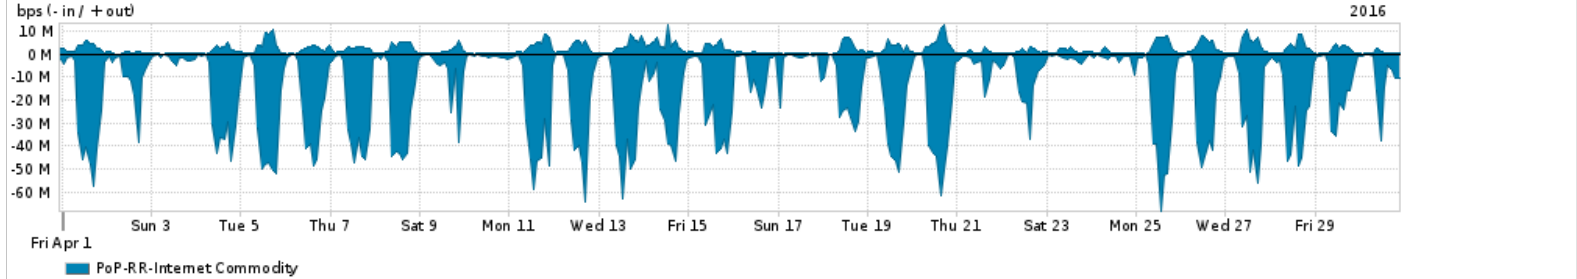

Os gráficos apresentados neste relatório de tráfego estão em formato stack, o que significa que seu valor é uma composição da soma dos componentes listados nas legendas localizadas logo abaixo dos gráficos. Os gráficos estão em "bps x tempo" e possuem dois eixos verticais, Out (positivo) e In (negativo).
 A primeira coluna da tabela define o ponto de referência para entendimento dos valores de In e Out.
 A contabilização do tráfego é sob o ponto de vista do AS da RNP, AS1916.

- Legenda:
- PoP - Ponto de presença da RNP
 - Parceiros - Provedores comerciais que a RNP mantém acordos de troca de tráfego
 - Internet Acadêmica - Acesso às redes acadêmicas internacionais, serviço atualmente provido pela RedClara
 - Internet commodity - Acesso pago à Internet global que é oferecido pela RNP aos seus clientes
 - ASN - Número do sistema autônomo
 - Profile - Objeto gerenciável definido arbitrariamente no Peakflow através de diversos parâmetros (ex: bloco cidr, peer-as, as-path, bgp community, interface, etc)

Utilização do serviço de Internet Commodity pelo PoP-RR

Average | Max | PCT95

PROFILE	PROFILE	IN	OUT	TOTAL	
<input type="checkbox"/>	PoP-RR	Internet Commodity	16.25 Mbps	2.17 Mbps	18.42 Mbps

Utilização das trocas de tráfego comerciais no Brasil pelo PoP-RR