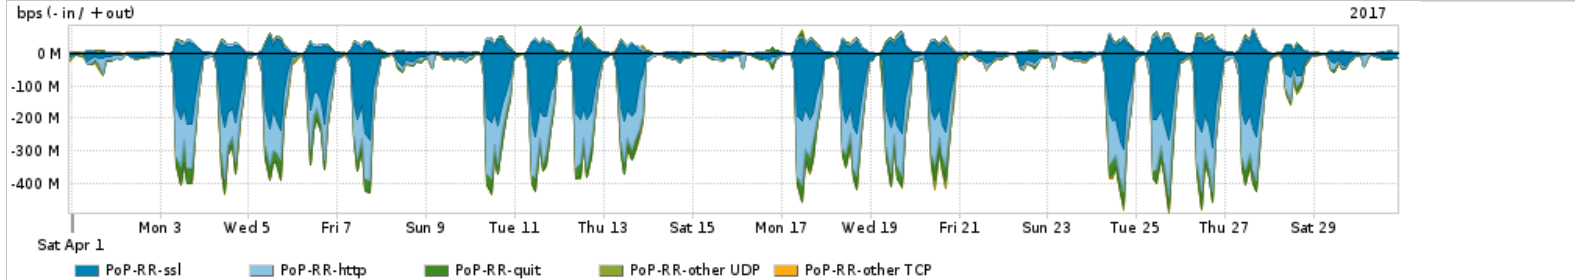

Distribuição do tráfego do PoP-RR por aplicação (análise em camada 3 e 4)

Average | Max | PCT95

PROFILE	APPLICATION	IN	OUT	TOTAL	
☒	PoP-RR	ssl	66.00 Mbps	10.96 Mbps	76.96 Mbps
☒	PoP-RR	http	41.01 Mbps	3.07 Mbps	44.08 Mbps
☒	PoP-RR	quit	11.29 Mbps	720.83 Kbps	12.01 Mbps
☒	PoP-RR	other UDP	1.55 Mbps	543.23 Kbps	2.10 Mbps