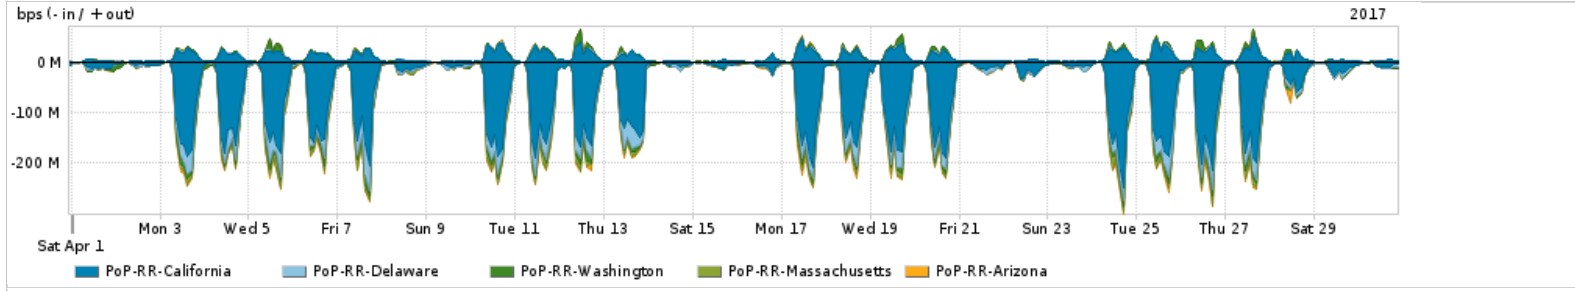

Distribuição do tráfego do PoP-RR por estado, província ou similar

Average | Max | PCT95

PROFILE	REGION	IN	OUT	TOTAL	
☒	PoP-RR	California	50.58 Mbps	8.14 Mbps	58.72 Mbps
☒	PoP-RR	Delaware	8.91 Mbps	247.53 Kbps	9.16 Mbps
☒	PoP-RR	Washington	3.06 Mbps	1.37 Mbps	4.43 Mbps
☒	PoP-RR	Massachusetts	3.06 Mbps	157.96 Kbps	3.22 Mbps
☒	PoP-RR	Arizona	1.70 Mbps	51.80 Kbps	1.76 Mbps
☐	PoP-RR	New York	1.18 Mbps	167.93 Kbps	1.35 Mbps
☐	PoP-RR	Texas	1.03 Mbps	290.83 Kbps	1.32 Mbps
☐	PoP-RR	Virginia	1.03 Mbps	246.98 Kbps	1.28 Mbps
☐	PoP-RR	Florida	1.16 Mbps	56.22 Kbps	1.22 Mbps
☐	PoP-RR	New Hampshire	675.65 Kbps	40.01 Kbps	715.66 Kbps
☐	PoP-RR	Noord-Holland	556.75 Kbps	28.89 Kbps	585.64 Kbps
☐	PoP-RR	Dolj	336.79 Kbps	10.09 Kbps	346.88 Kbps
☐	PoP-RR	Sao Paulo	226.59 Kbps	101.59 Kbps	328.18 Kbps
☐	PoP-RR	Gelderland	281.63 Kbps	8.66 Kbps	290.29 Kbps
☐	PoP-RR	Illinois	208.58 Kbps	9.64 Kbps	218.23 Kbps