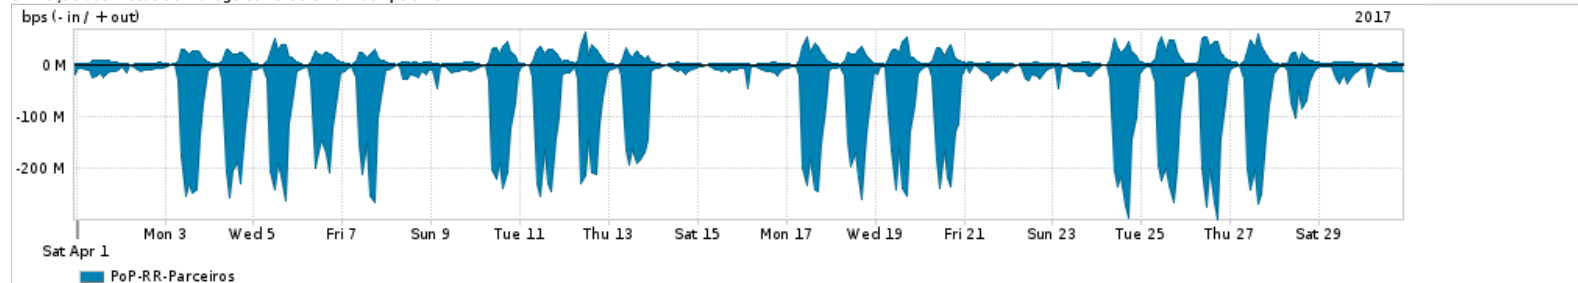

Os gráficos apresentados neste relatório de tráfego estão em formato stack, o que significa que seu valor é uma composição da soma dos componentes listados nas legendas localizadas logo abaixo dos gráficos. Os gráficos estão em "bps x tempo" e possuem dois eixos verticais, Out (positivo) e In (negativo).
 A primeira coluna da tabela define o ponto de referência para entendimento dos valores de In e Out.
 A contabilização do tráfego é sob o ponto de vista do AS da RNP, AS1916.

Legenda:
 PoP - Ponto de presença da RNP
 Parceiros - Provedores comerciais que a RNP mantém acordos de troca de tráfego
 Internet Acadêmica - Acesso às redes acadêmicas internacionais, serviço atualmente provido pela RedClara
 Internet commodity - Acesso pago à Internet global que é oferecido pela RNP aos seus clientes
 ASN - Número do sistema autônomo
 Profile - Objeto gerenciável definido arbitrariamente no Peakflow através de diversos parâmetros (ex: bloco cidr, peer-as, as-path, bgp community, interface, etc)

Utilização do serviço de Internet Commodity pelo PoP-RR

PROFILE	PROFILE	IN	OUT	TOTAL	
X	PoP-RR	Internet Commodity	26.41 Mbps	3.69 Mbps	30.10 Mbps

Utilização das trocas de tráfego comerciais no Brasil pelo PoP-RR