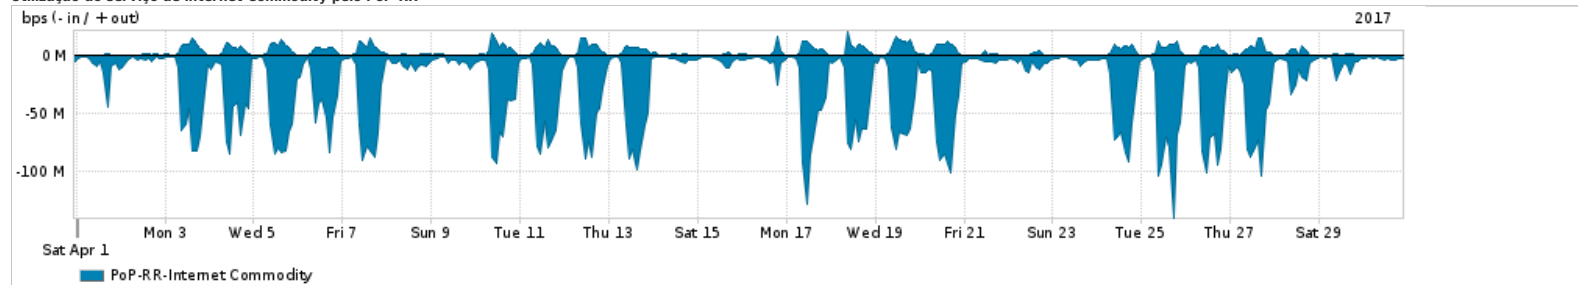

Os gráficos apresentados neste relatório de tráfego estão em formato stack, o que significa que seu valor é uma composição da soma dos componentes listados nas legendas localizadas logo abaixo dos gráficos. Os gráficos estão em "bps x tempo" e possuem dois eixos verticais, Out (positivo) e In (negativo).
 A primeira coluna da tabela define o ponto de referência para entendimento dos valores de In e Out.
 A contabilização do tráfego é sob o ponto de vista do AS da RNP, AS1916.

Legenda:
 PoP - Ponto de presença da RNP
 Parceiros - Provedores comerciais que a RNP mantém acordos de troca de tráfego
 Internet Acadêmica - Acesso às redes acadêmicas internacionais, serviço atualmente provido pela RedClara
 Internet commodity - Acesso pago à Internet global que é oferecido pela RNP aos seus clientes
 ASN - Número do sistema autônomo
 Profile - Objeto gerenciável definido arbitrariamente no Peakflow através de diversos parâmetros (ex: bloco cidr, peer-as, as-path, bgp community, interface, etc)

Utilização do serviço de Internet Commodity pelo PoP-RR

PROFILE	PROFILE	IN	OUT	TOTAL	
X	PoP-RR	Internet Commodity	26.41 Mbps	3.69 Mbps	30.10 Mbps

Utilização das trocas de tráfego comerciais no Brasil pelo PoP-RR