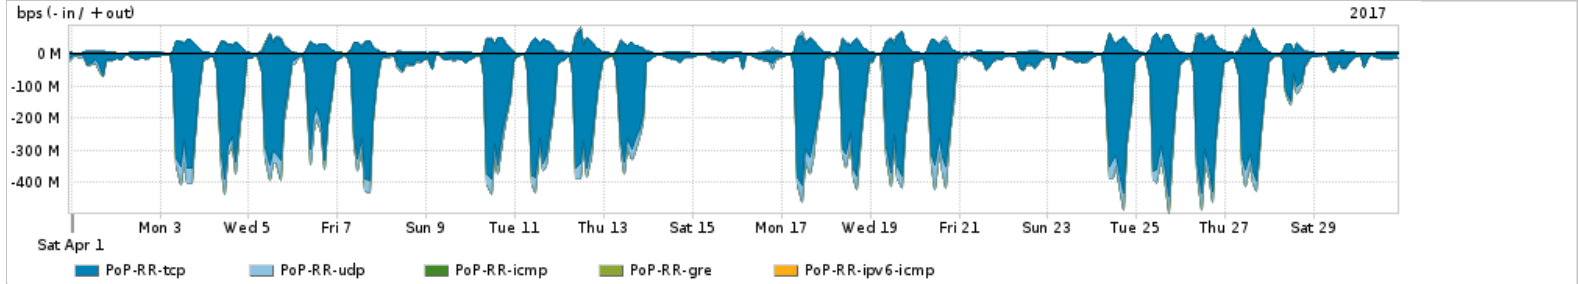

PROFILE	APPLICATION	IN	OUT	TOTAL
☒	PoP-RR	other TCP	576.93 Kbps	166.62 Kbps	743.55 Kbps
☐	PoP-RR	dns	258.22 Kbps	74.37 Kbps	332.59 Kbps
☐	PoP-RR	smtp	76.37 Kbps	54.39 Kbps	130.76 Kbps
☐	PoP-RR	macromedia-fcs	67.93 Kbps	2.96 Kbps	70.89 Kbps
☐	PoP-RR	stun	27.65 Kbps	42.75 Kbps	70.40 Kbps
☐	PoP-RR	ssh	15.40 Kbps	17.54 Kbps	32.94 Kbps

Distribuição do tráfego do PoP-RR por protocolo

Average | Max | PCT95

	PROFILE	PROTOCOL	IN	OUT	TOTAL
☒	PoP-RR	tcp	107.80 Mbps	14.31 Mbps	122.12 Mbps
☒	PoP-RR	udp	13.14 Mbps	1.39 Mbps	14.53 Mbps
☒	PoP-RR	icmp	8.49 Kbps	11.10 Kbps	19.59 Kbps
☒	PoP-RR	gre	362.00 bps	0.00 bps	362.00 bps
☒	PoP-RR	ipv6-icmp	14.00 bps	11.00 bps	25.00 bps
☐	PoP-RR	ipv6	1.00 bps	0.00 bps	1.00 bps
☐	PoP-RR	sctp	0.00 bps	0.00 bps	0.00 bps

For assistance with this product, please contact support@arbornetworks.com.