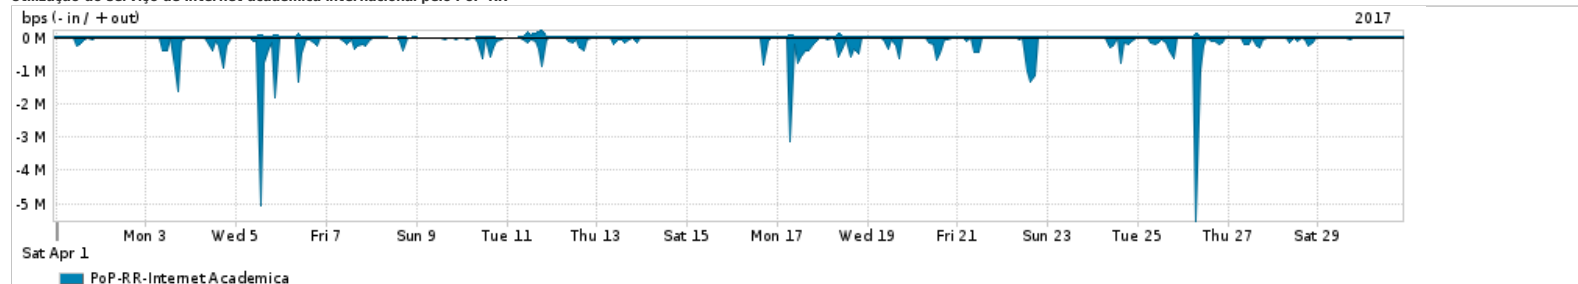

Os gráficos apresentados neste relatório de tráfego estão em formato stack, o que significa que seu valor é uma composição da soma dos componentes listados nas legendas localizadas logo abaixo dos gráficos. Os gráficos estão em "bps x tempo" e possuem dois eixos verticais, Out (positivo) e In (negativo).
 A primeira coluna da tabela define o ponto de referência para entendimento dos valores de In e Out.
 A contabilização do tráfego é sob o ponto de vista do AS da RNP, AS1916.

Utilização do serviço de Internet Commodity pelo PoP-RR

PROFILE	PROFILE	IN	OUT	TOTAL	
X	PoP-RR	Internet Commodity	26.41 Mbps	3.69 Mbps	30.10 Mbps

Utilização das trocas de tráfego comerciais no Brasil pelo PoP-RR

PROFILE	PROFILE	IN	OUT	TOTAL	
X	PoP-RR	Parceiros	71.02 Mbps	11.46 Mbps	82.48 Mbps

Utilização do serviço de Internet acadêmica internacional pelo PoP-RR

PROFILE	PROFILE	IN	OUT	TOTAL	
X	PoP-RR	Internet Acadêmica	156.19 Kbps	24.68 Kbps	180.87 Kbps