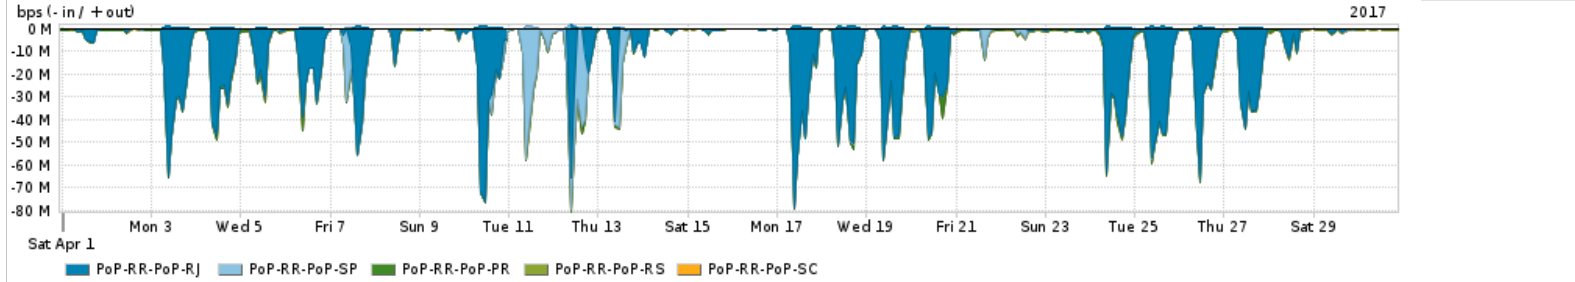

Interesse de tráfego do PoP-RR com os outros PoPs da RNP

Average | Max | PCT95

PROFILE	PROFILE	IN	OUT	TOTAL	
☒	PoP-RR	PoP-RJ	9.73 Mbps	185.09 Kbps	9.92 Mbps
☒	PoP-RR	PoP-SP	1.40 Mbps	26.87 Kbps	1.43 Mbps
☒	PoP-RR	PoP-PR	436.87 Kbps	0.00 bps	436.87 Kbps
☒	PoP-RR	PoP-RS	205.80 Kbps	152.00 bps	205.95 Kbps
☒	PoP-RR	PoP-SC	34.00 bps	0.00 bps	34.00 bps