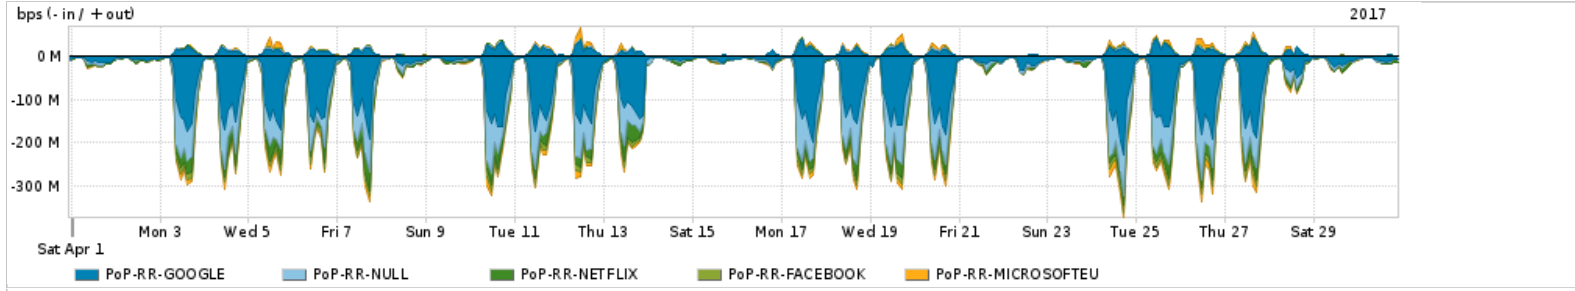

Redes (AS's de origem) mais acessadas pelo PoP-RR

Average | Max | PCT95

PROFILE	AS NAME	ASN	IN	OUT	TOTAL	
☒	PoP-RR	GOOGLE	15169	45.95 Mbps	6.67 Mbps	52.62 Mbps
☒	PoP-RR	NULL	0	22.66 Mbps	535.25 Kbps	23.20 Mbps
☒	PoP-RR	NETFLIX	2906	8.01 Mbps	117.22 Kbps	8.13 Mbps
☒	PoP-RR	FACEBOOK	32934	4.26 Mbps	769.28 Kbps	5.03 Mbps
☒	PoP-RR	MICROSOFTEU	8068	3.42 Mbps	1.14 Mbps	4.56 Mbps
☐	PoP-RR	AMAZON-02	16509	3.81 Mbps	383.42 Kbps	4.20 Mbps
☐	PoP-RR	DCLUX	24611	2.10 Mbps	86.16 Kbps	2.19 Mbps
☐	PoP-RR	AKAMAI-ASN1	20940	1.69 Mbps	63.16 Kbps	1.76 Mbps
☐	PoP-RR	APPLE	714	468.76 Kbps	1.22 Mbps	1.69 Mbps
☐	PoP-RR	COGENT	174	1.64 Mbps	51.50 Kbps	1.69 Mbps