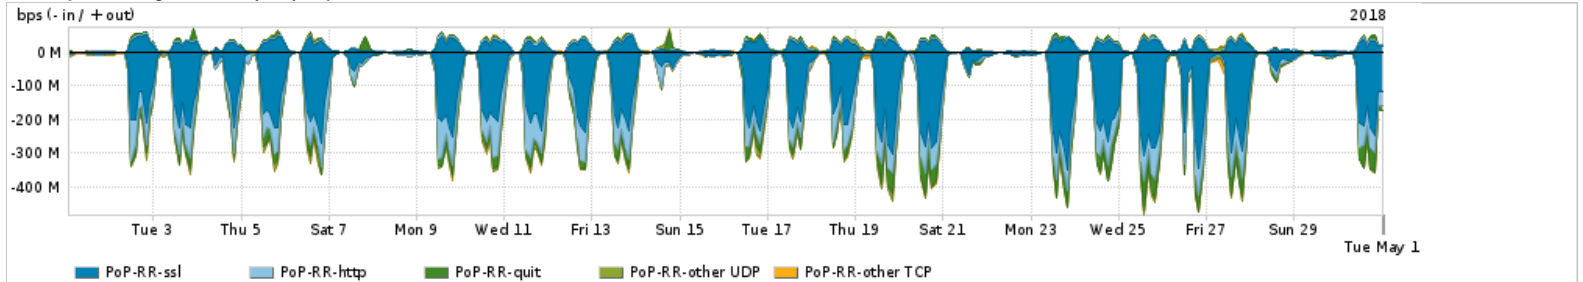

Distribuição do tráfego do PoP-RR por aplicação (análise em camada 3 e 4)

Average | Max | PCT95

	PROFILE	APPLICATION	IN	OUT	TOTAL
☒	PoP-RR	ssl	81.08 Mbps	13.26 Mbps	94.34 Mbps
☒	PoP-RR	http	27.69 Mbps	2.41 Mbps	30.10 Mbps
☒	PoP-RR	quit	12.04 Mbps	2.12 Mbps	14.16 Mbps
☒	PoP-RR	other UDP	3.30 Mbps	1.03 Mbps	4.33 Mbps