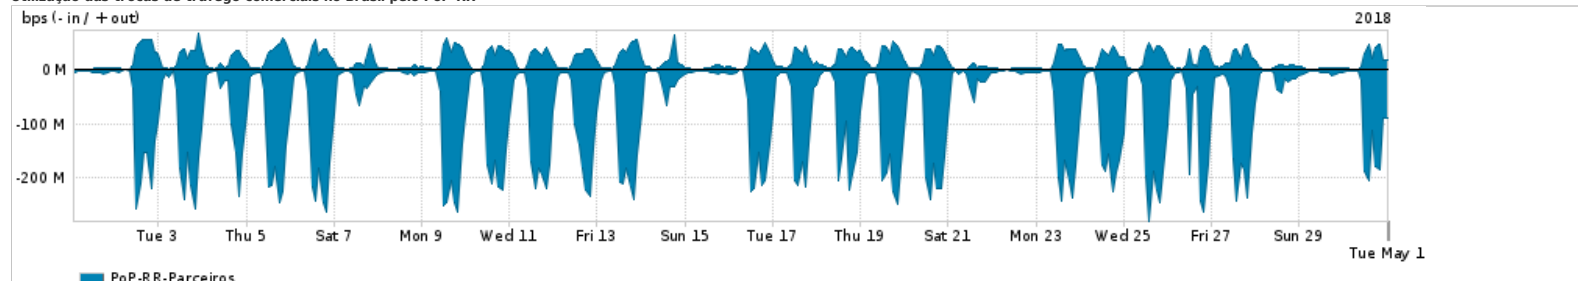

Os gráficos apresentados neste relatório de tráfego estão em formato stack, o que significa que seu valor é uma composição da soma dos componentes listados nas legendas localizadas logo abaixo dos gráficos. Os gráficos estão em "bps x tempo" e possuem dois eixos verticais, Out (positivo) e In (negativo).
 A primeira coluna da tabela define o ponto de referência para entendimento dos valores de In e Out.
 A contabilização do tráfego é sob o ponto de vista do AS da RNP, AS1916.

Legenda:

- PoP - Ponto de presença da RNP
- Parceiros - Provedores comerciais que a RNP mantém acordos de troca de tráfego
- Internet Acadêmica - Acesso às redes acadêmicas internacionais, serviço atualmente provido pela RedClara
- Internet commodity - Acesso pago à Internet global que é oferecido pela RNP aos seus clientes
- ASN - Número do sistema autônomo
- Profile - Objeto gerenciável definido arbitrariamente no Peakflow através de diversos parâmetros (ex: bloco cidr, peer-as, as-path, bgp community, interface, etc)

Utilização do serviço de Internet Commodity pelo PoP-RR

PROFILE	PROFILE	IN	OUT	TOTAL
<input checked="" type="checkbox"/> PoP-RR	Internet Commodity	14.45 Mbps	1.16 Mbps	15.62 Mbps

Utilização das trocas de tráfego comerciais no Brasil pelo PoP-RR

PROFILE	PROFILE	IN	OUT	TOTAL
<input checked="" type="checkbox"/> PoP-RR	Parceiros	76.88 Mbps	17.15 Mbps	94.03 Mbps

Utilização do serviço de Internet acadêmica internacional pelo PoP-RR

PROFILE	PROFILE	IN	OUT	TOTAL
<input checked="" type="checkbox"/> PoP-RR	Internet Acadêmica	108.67 Kbps	23.42 Kbps	132.09 Kbps