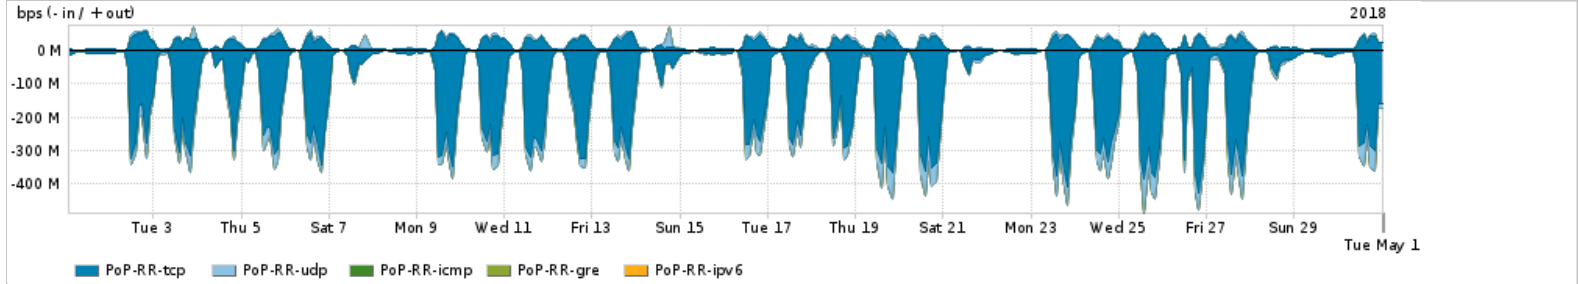

Distribuição do tráfego do PoP-RR por aplicação (análise em camada 3 e 4)

Average | Max | PCT95

	PROFILE	APPLICATION	IN	OUT	TOTAL
<input checked="" type="checkbox"/>	PoP-RR	ssl	81.08 Mbps	13.26 Mbps	94.34 Mbps
<input checked="" type="checkbox"/>	PoP-RR	http	27.69 Mbps	2.41 Mbps	30.10 Mbps
<input checked="" type="checkbox"/>	PoP-RR	quit	12.04 Mbps	2.12 Mbps	14.16 Mbps
<input checked="" type="checkbox"/>	PoP-RR	other UDP	3.30 Mbps	1.03 Mbps	4.33 Mbps

	PROFILE	APPLICATION	IN	OUT	TOTAL
<input checked="" type="checkbox"/>	PoP-RR	other TCP	1.19 Mbps	238.91 Kbps	1.43 Mbps
<input type="checkbox"/>	PoP-RR	dns	295.25 Kbps	102.96 Kbps	398.21 Kbps
<input type="checkbox"/>	PoP-RR	smtp	80.22 Kbps	67.26 Kbps	147.48 Kbps
<input type="checkbox"/>	PoP-RR	xmpp	40.26 Kbps	23.57 Kbps	63.83 Kbps
<input type="checkbox"/>	PoP-RR	macromedia-fcs	57.37 Kbps	2.54 Kbps	59.91 Kbps
<input type="checkbox"/>	PoP-RR	rdp	12.47 Kbps	26.89 Kbps	39.36 Kbps

Distribuição do tráfego do PoP-RR por protocolo

Average | Max | PCT95

	PROFILE	PROTOCOL	IN	OUT	TOTAL
<input checked="" type="checkbox"/>	PoP-RR	tcp	110.22 Mbps	16.04 Mbps	126.26 Mbps
<input checked="" type="checkbox"/>	PoP-RR	udp	15.65 Mbps	3.26 Mbps	18.91 Mbps
<input checked="" type="checkbox"/>	PoP-RR	icmp	9.55 Kbps	11.35 Kbps	20.90 Kbps
<input checked="" type="checkbox"/>	PoP-RR	gre	7.12 Kbps	19.00 bps	7.14 Kbps
<input checked="" type="checkbox"/>	PoP-RR	ipv6	235.00 bps	154.00 bps	389.00 bps
<input type="checkbox"/>	PoP-RR	ipv6-icmp	184.00 bps	36.00 bps	220.00 bps
<input type="checkbox"/>	PoP-RR	sctp	14.00 bps	0.00 bps	14.00 bps