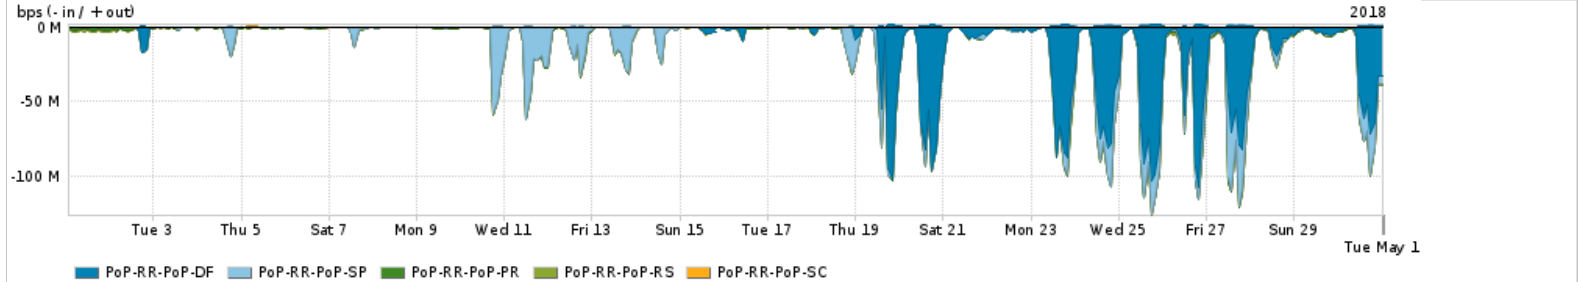

Interesse de tráfego do PoP-RR com os outros PoPs da RNP

Average | Max | PCT95

	PROFILE	PROFILE	IN	OUT	TOTAL
☒	PoP-RR	PoP-DF	10.39 Mbps	191.66 Kbps	10.58 Mbps
☒	PoP-RR	PoP-SP	4.56 Mbps	98.76 Kbps	4.66 Mbps
☒	PoP-RR	PoP-PR	447.36 Kbps	0.00 bps	447.36 Kbps
☒	PoP-RR	PoP-RS	165.50 Kbps	131.00 bps	165.63 Kbps
☒	PoP-RR	PoP-SC	1.23 Kbps	7.67 Kbps	8.90 Kbps
☐	PoP-RR	PoP-CE	5.07 Kbps	87.00 bps	5.15 Kbps
☐	PoP-RR	PoP-PA	174.00 bps	0.00 bps	174.00 bps