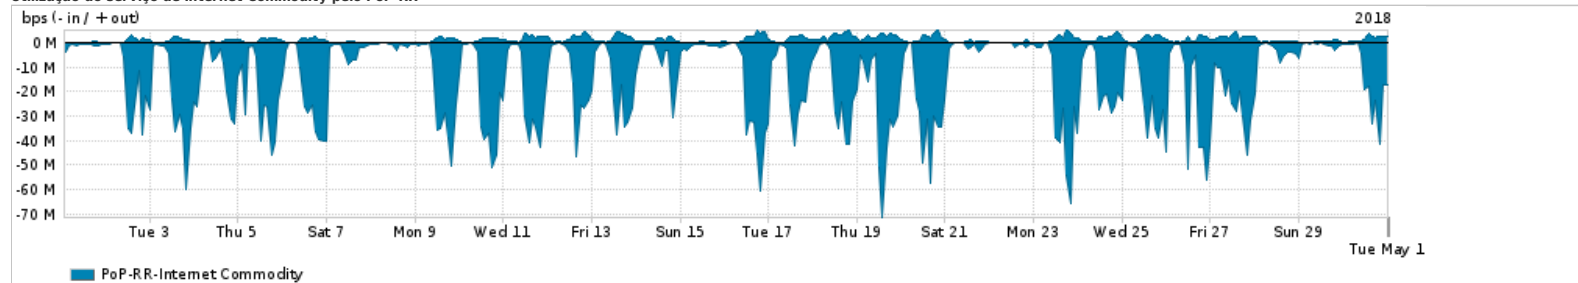

Os gráficos apresentados neste relatório de tráfego estão em formato stack, o que significa que seu valor é uma composição da soma dos componentes listados nas legendas localizadas logo abaixo dos gráficos. Os gráficos estão em "bps x tempo" e possuem dois eixos verticais, Out (positivo) e In (negativo).
 A primeira coluna da tabela define o ponto de referência para entendimento dos valores de In e Out.
 A contabilização do tráfego é sob o ponto de vista do AS da RNP, AS1916.

Legenda:

- PoP - Ponto de presença da RNP
- Parceiros - Provedores comerciais que a RNP mantém acordos de troca de tráfego
- Internet Acadêmica - Acesso às redes acadêmicas internacionais, serviço atualmente provido pela RedClara
- Internet commodity - Acesso pago à Internet global que é oferecido pela RNP aos seus clientes
- ASN - Número do sistema autônomo
- Profile - Objeto gerenciável definido arbitrariamente no Peakflow através de diversos parâmetros (ex: bloco cidr, peer-as, as-path, bgp community, interface, etc)

Utilização do serviço de Internet Commodity pelo PoP-RR

PROFILE	PROFILE	IN	OUT	TOTAL
<input checked="" type="checkbox"/> PoP-RR	Internet Commodity	14.45 Mbps	1.16 Mbps	15.62 Mbps

Utilização das trocas de tráfego comerciais no Brasil pelo PoP-RR