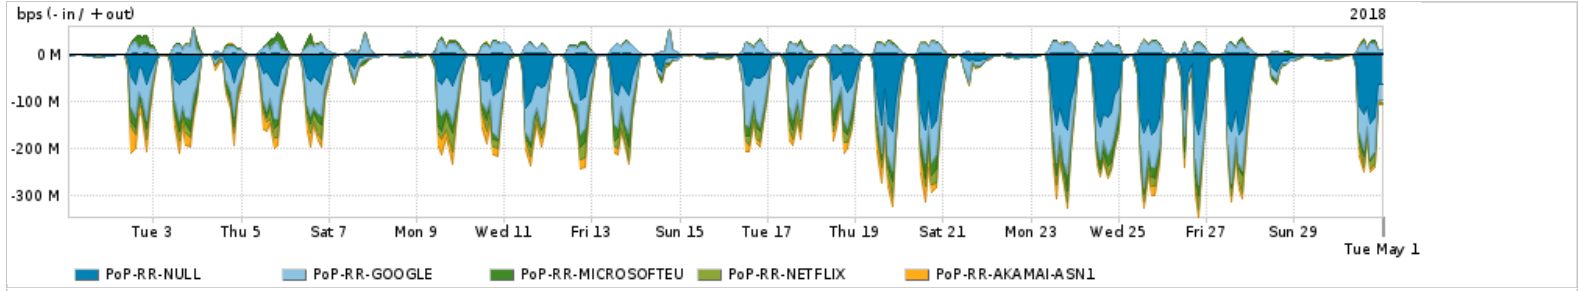

Redes (AS's de origem) mais acessadas pelo PoP-RR

Average | Max | PCT95

	PROFILE	AS NAME	ASN	IN	OUT	TOTAL
☒	PoP-RR	NULL	0	33.75 Mbps	970.28 Kbps	34.72 Mbps
☒	PoP-RR	GOOGLE	15169	25.74 Mbps	8.07 Mbps	33.81 Mbps
☒	PoP-RR	MICROSOFTEU	8068	6.63 Mbps	1.35 Mbps	7.99 Mbps
☒	PoP-RR	NETFLIX	2906	7.08 Mbps	197.61 Kbps	7.28 Mbps
☒	PoP-RR	AKAMAI-ASN1	20940	6.24 Mbps	220.56 Kbps	6.46 Mbps
☐	PoP-RR	FACEBOOK	32934	5.40 Mbps	932.28 Kbps	6.33 Mbps
☐	PoP-RR	AMAZON-02	16509	4.10 Mbps	624.66 Kbps	4.73 Mbps
☐	PoP-RR	EDGECAST	15133	3.44 Mbps	78.57 Kbps	3.52 Mbps
☐	PoP-RR	GCEPSA-BR	28604	2.31 Mbps	126.45 Kbps	2.43 Mbps
☐	PoP-RR	APPLE	714	387.97 Kbps	1.65 Mbps	2.04 Mbps