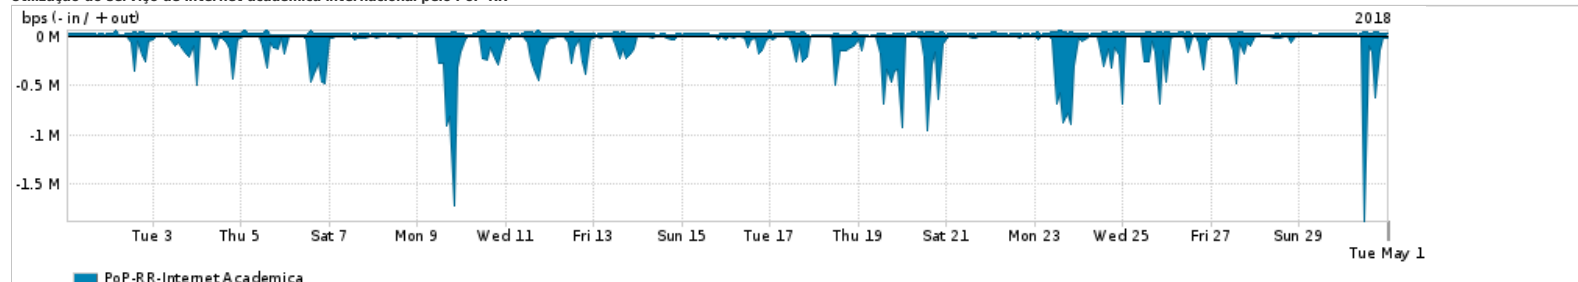

Os gráficos apresentados neste relatório de tráfego estão em formato stack, o que significa que seu valor é uma composição da soma dos componentes listados nas legendas localizadas logo abaixo dos gráficos. Os gráficos estão em "bps x tempo" e possuem dois eixos verticais, Out (positivo) e In (negativo).
 A primeira coluna da tabela define o ponto de referência para entendimento dos valores de In e Out.
 A contabilização do tráfego é sob o ponto de vista do AS da RNP, AS1916.

Utilização do serviço de Internet Commodity pelo PoP-RR

PROFILE	PROFILE	IN	OUT	TOTAL
<input checked="" type="checkbox"/> PoP-RR	Internet Commodity	14.45 Mbps	1.16 Mbps	15.62 Mbps

Utilização das trocas de tráfego comerciais no Brasil pelo PoP-RR

PROFILE	PROFILE	IN	OUT	TOTAL
<input checked="" type="checkbox"/> PoP-RR	Parceiros	76.88 Mbps	17.15 Mbps	94.03 Mbps

Utilização do serviço de Internet acadêmica internacional pelo PoP-RR

PROFILE	PROFILE	IN	OUT	TOTAL
<input checked="" type="checkbox"/> PoP-RR	Internet Acadêmica	108.67 Kbps	23.42 Kbps	132.09 Kbps