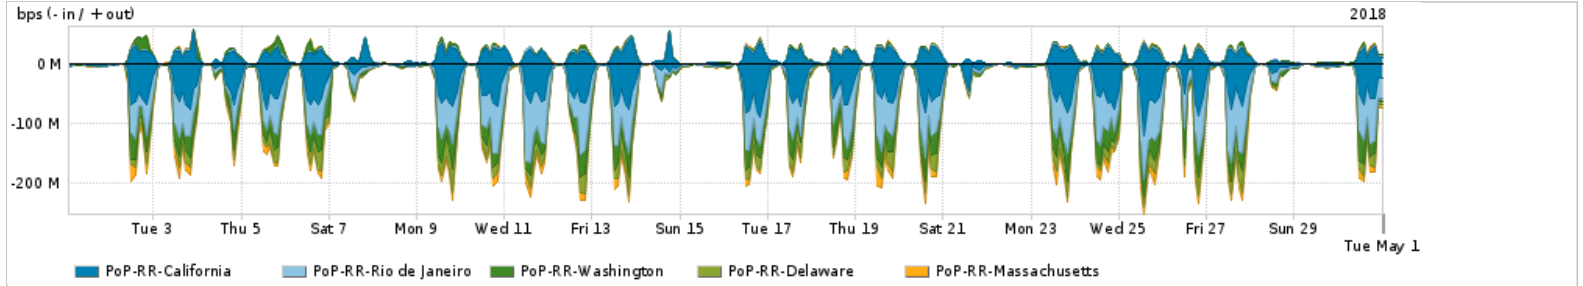

Distribuição do tráfego do PoP-RR por estado, província ou similar

Average | Max | PCT95

	PROFILE	REGION	IN	OUT	TOTAL
☒	PoP-RR	California	22.60 Mbps	9.84 Mbps	32.44 Mbps
☒	PoP-RR	Rio de Janeiro	22.66 Mbps	881.65 Kbps	23.54 Mbps
☒	PoP-RR	Washington	10.27 Mbps	1.49 Mbps	11.76 Mbps
☒	PoP-RR	Delaware	7.41 Mbps	204.65 Kbps	7.62 Mbps
☒	PoP-RR	Massachusetts	4.03 Mbps	186.78 Kbps	4.21 Mbps
☐	PoP-RR	Virginia	2.40 Mbps	831.65 Kbps	3.23 Mbps
☐	PoP-RR	Sao Paulo	1.88 Mbps	523.62 Kbps	2.41 Mbps
☐	PoP-RR	Arizona	1.57 Mbps	28.71 Kbps	1.60 Mbps
☐	PoP-RR	Pernambuco	1.21 Mbps	89.03 Kbps	1.30 Mbps
☐	PoP-RR	New York	861.64 Kbps	103.27 Kbps	964.91 Kbps
☐	PoP-RR	Quebec	651.48 Kbps	16.82 Kbps	668.30 Kbps
☐	PoP-RR	Amazonas	81.02 Kbps	571.76 Kbps	652.79 Kbps
☐	PoP-RR	Texas	546.02 Kbps	46.30 Kbps	592.32 Kbps
☐	PoP-RR	Illinois	474.68 Kbps	13.56 Kbps	488.25 Kbps
☐	PoP-RR	Oregon	195.59 Kbps	253.33 Kbps	448.92 Kbps