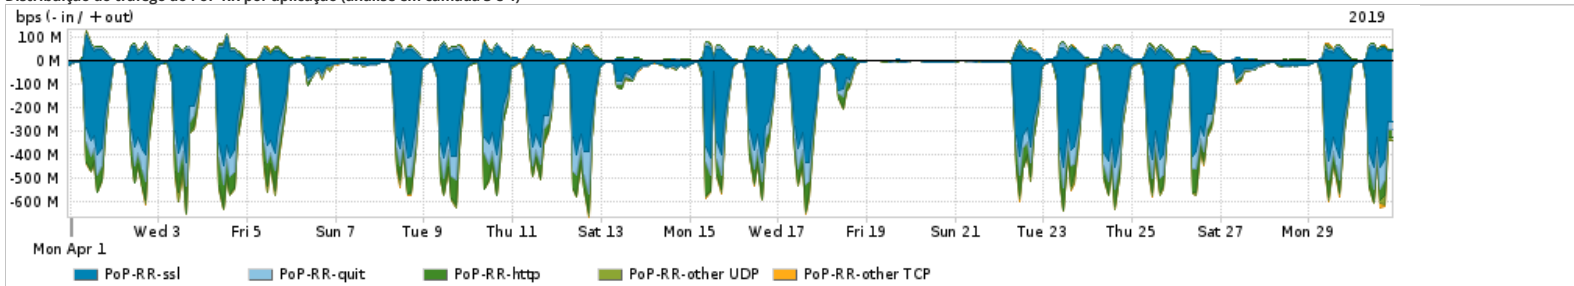

PROFILE	PROFILE	IN	OUT	TOTAL	
<input type="checkbox"/>	PoP-RR	PoP-AC	0.00 bps	0.00 bps	0.00 bps

Distribuição do tráfego do PoP-RR por estado, província ou similar

Average | Max | PCT95

PROFILE	REGION	IN	OUT	TOTAL	
<input checked="" type="checkbox"/>	PoP-RR	California	19.43 Mbps	8.77 Mbps	28.20 Mbps
<input checked="" type="checkbox"/>	PoP-RR	Rio de Janeiro	21.20 Mbps	639.44 Kbps	21.84 Mbps
<input checked="" type="checkbox"/>	PoP-RR	Delaware	7.17 Mbps	202.08 Kbps	7.38 Mbps
<input checked="" type="checkbox"/>	PoP-RR	Washington	4.57 Mbps	902.42 Kbps	5.47 Mbps
<input checked="" type="checkbox"/>	PoP-RR	Distrito Federal	5.19 Mbps	150.66 Kbps	5.34 Mbps
<input type="checkbox"/>	PoP-RR	Sao Paulo	4.63 Mbps	477.62 Kbps	5.11 Mbps
<input type="checkbox"/>	PoP-RR	Massachusetts	2.88 Mbps	119.39 Kbps	3.00 Mbps
<input type="checkbox"/>	PoP-RR	Virginia	1.30 Mbps	459.71 Kbps	1.76 Mbps
<input type="checkbox"/>	PoP-RR	Arizona	585.52 Kbps	15.31 Kbps	600.82 Kbps
<input type="checkbox"/>	PoP-RR	Pernambuco	529.34 Kbps	31.27 Kbps	560.60 Kbps
<input type="checkbox"/>	PoP-RR	Oregon	87.69 Kbps	378.90 Kbps	466.59 Kbps
<input type="checkbox"/>	PoP-RR	Texas	386.90 Kbps	71.44 Kbps	458.34 Kbps
<input type="checkbox"/>	PoP-RR	Amazonas	139.21 Kbps	299.24 Kbps	438.46 Kbps
<input type="checkbox"/>	PoP-RR	Florida	355.83 Kbps	27.31 Kbps	383.14 Kbps
<input type="checkbox"/>	PoP-RR	Quebec	355.33 Kbps	10.60 Kbps	365.92 Kbps

Distribuição do tráfego do PoP-RR por aplicação (análise em camada 3 e 4)

Average | Max | PCT95

PROFILE	APPLICATION	IN	OUT	TOTAL	
<input checked="" type="checkbox"/>	PoP-RR	ssl	130.68 Mbps	19.32 Mbps	150.00 Mbps
<input checked="" type="checkbox"/>	PoP-RR	quit	25.34 Mbps	2.51 Mbps	27.85 Mbps