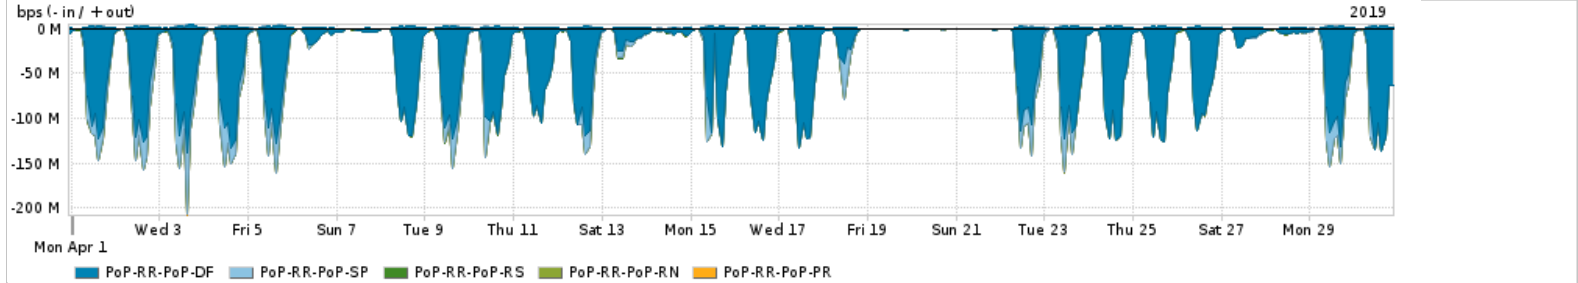

Interesse de tráfego do PoP-RR com os outros PoPs da RNP

Average | Max | PCT95

	PROFILE	PROFILE	IN	OUT	TOTAL
☒	PoP-RR	PoP-DF	37.37 Mbps	667.42 Kbps	38.04 Mbps
☒	PoP-RR	PoP-SP	4.91 Mbps	94.11 Kbps	5.00 Mbps
☒	PoP-RR	PoP-RS	169.69 Kbps	10.00 bps	169.70 Kbps
☒	PoP-RR	PoP-RN	10.75 Kbps	0.00 bps	10.75 Kbps
☒	PoP-RR	PoP-PR	7.18 Kbps	0.00 bps	7.18 Kbps
☐	PoP-RR	PoP-RJ	1.74 Kbps	28.00 bps	1.76 Kbps
☐	PoP-RR	PoP-SC	1.57 Kbps	0.00 bps	1.57 Kbps
☐	PoP-RR	PoP-AM	0.00 bps	2.00 bps	2.00 bps
☐	PoP-RR	PoP-GO	1.00 bps	0.00 bps	1.00 bps