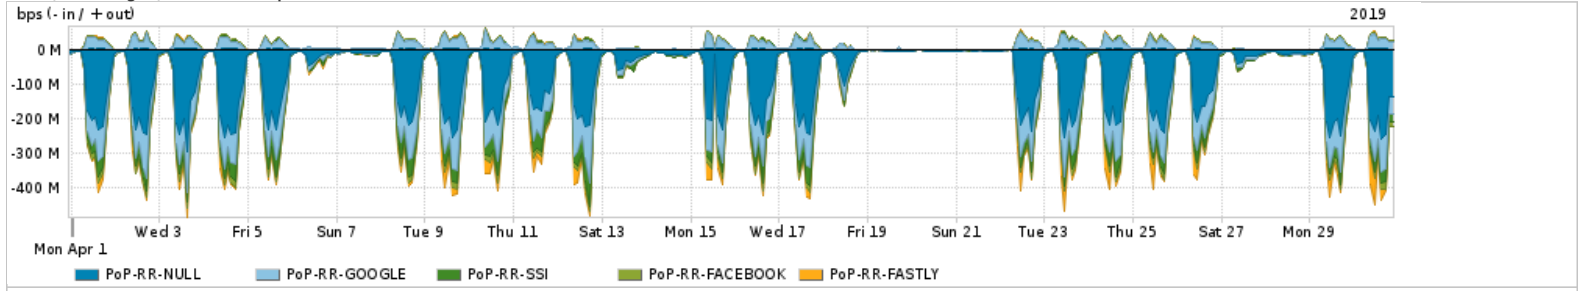

Redes (AS's de origem) mais acessadas pelo PoP-RR

Average | Max | PCT95

	PROFILE	AS NAME	ASN	IN	OUT	TOTAL
☒	PoP-RR	NULL	0	74.61 Mbps	1.61 Mbps	76.23 Mbps
☒	PoP-RR	GOOGLE	15169	29.85 Mbps	12.22 Mbps	42.07 Mbps
☒	PoP-RR	SSI	2906	12.16 Mbps	339.65 Kbps	12.50 Mbps
☒	PoP-RR	FACEBOOK	32934	5.66 Mbps	1.70 Mbps	7.36 Mbps
☒	PoP-RR	FASTLY	54113	6.53 Mbps	167.91 Kbps	6.70 Mbps
☐	PoP-RR	AMAZON-02	16509	4.82 Mbps	1.17 Mbps	5.99 Mbps
☐	PoP-RR	AKAMAI-ASN1	20940	4.91 Mbps	163.73 Kbps	5.07 Mbps
☐	PoP-RR	EDGECAST	15133	4.89 Mbps	102.24 Kbps	4.99 Mbps
☐	PoP-RR	MICROSOFT-CORP-MSN-AS-BLOCK	8068	3.16 Mbps	796.35 Kbps	3.96 Mbps
☐	PoP-RR	LVL-3549	3549	3.21 Mbps	60.35 Kbps	3.27 Mbps