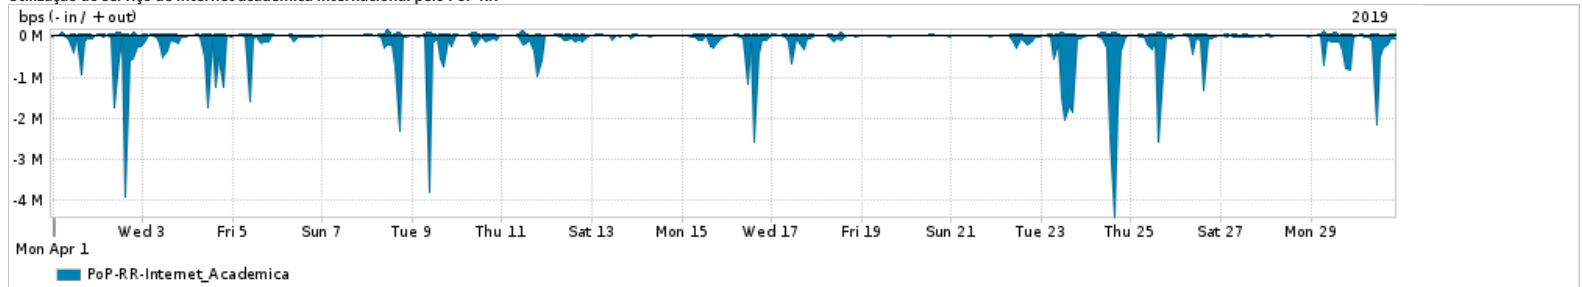

Os gráficos apresentados neste relatório de tráfego estão em formato stack, o que significa que seu valor é uma composição da soma dos componentes listados nas legendas localizadas logo abaixo dos gráficos. Os gráficos estão em "bps x tempo" e possuem dois eixos verticais, Out (positivo) e In (negativo). A primeira coluna da tabela define o ponto de referência para entendimento dos valores de In e Out. A contabilização do tráfego é sob o ponto de vista do AS da RNP, AS1916.

- Legenda:
- PoP - Ponto de presença da RNP
  - Parceiros - Provedores comerciais que a RNP mantém acordos de troca de tráfego
  - Internet Acadêmica - Acesso às redes acadêmicas internacionais, serviço atualmente provido pela RedClara
  - Internet commodity - Acesso pago à Internet global que é oferecido pela RNP aos seus clientes
  - ASN - Número do sistema autônomo
  - Profile - Objeto gerenciável definido arbitrariamente no Peakflow através de diversos parâmetros (ex: bloco cidr, peer-as, as-path, bgp community, interface, etc)

Utilização do serviço de Internet Commodity pelo PoP-RR

PROFILE	PROFILE	IN	OUT	TOTAL
<input checked="" type="checkbox"/> PoP-RR	Internet_Commodity	15.52 Mbps	2.75 Mbps	18.27 Mbps

Utilização das trocas de tráfego comerciais no Brasil pelo PoP-RR

PROFILE	PROFILE	IN	OUT	TOTAL
<input checked="" type="checkbox"/> PoP-RR	Parceiros	94.95 Mbps	22.41 Mbps	117.37 Mbps

Utilização do serviço de Internet acadêmica internacional pelo PoP-RR

PROFILE	PROFILE	IN	OUT	TOTAL
<input checked="" type="checkbox"/> PoP-RR	Internet_Academica	202.77 Kbps	31.29 Kbps	234.06 Kbps