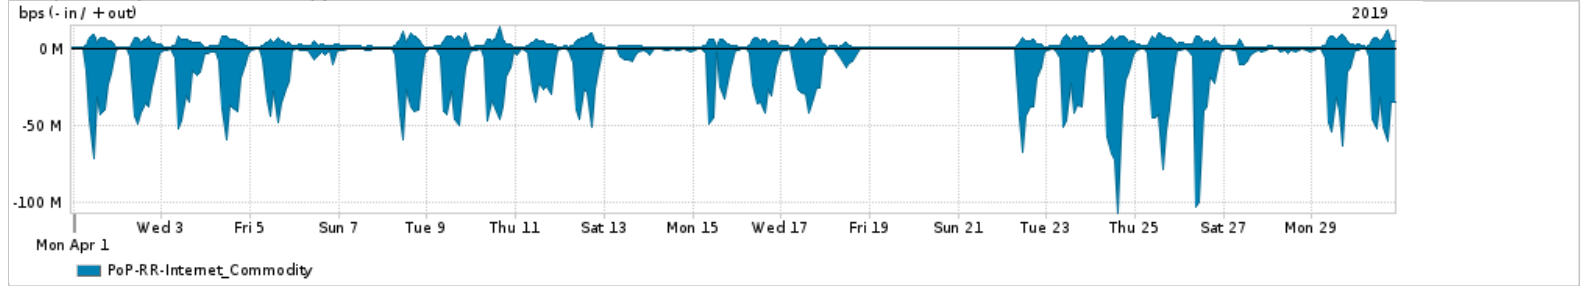

Os gráficos apresentados neste relatório de tráfego estão em formato stack, o que significa que seu valor é uma composição da soma dos componentes listados nas legendas localizadas logo abaixo dos gráficos. Os gráficos estão em "bps x tempo" e possuem dois eixos verticais, Out (positivo) e In (negativo). A primeira coluna da tabela define o ponto de referência para entendimento dos valores de In e Out. A contabilização do tráfego é sob o ponto de vista do AS da RNP, AS1916.

- Legenda:
- PoP - Ponto de presença da RNP
  - Parceiros - Provedores comerciais que a RNP mantém acordos de troca de tráfego
  - Internet Acadêmica - Acesso às redes acadêmicas internacionais, serviço atualmente provido pela RedClara
  - Internet commodity - Acesso pago à Internet global que é oferecido pela RNP aos seus clientes
  - ASN - Número do sistema autônomo
  - Profile - Objeto gerenciável definido arbitrariamente no Peakflow através de diversos parâmetros (ex: bloco cidr, peer-as, as-path, bgp community, interface, etc)

Utilização do serviço de Internet Commodity pelo PoP-RR

PROFILE	PROFILE	IN	OUT	TOTAL
<input checked="" type="checkbox"/> PoP-RR	Internet_Commodity	15.52 Mbps	2.75 Mbps	18.27 Mbps

Utilização das trocas de tráfego comerciais no Brasil pelo PoP-RR