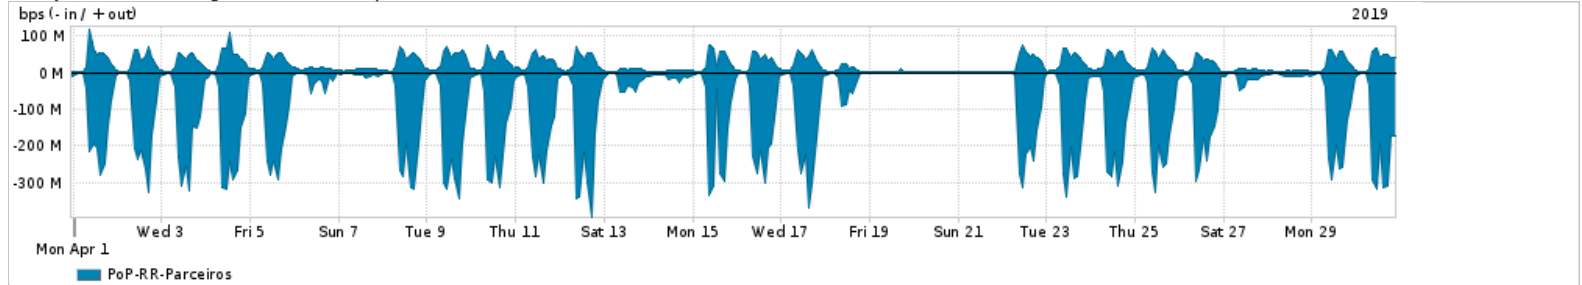

Utilização das trocas de tráfego comerciais no Brasil pelo PoP-RR

PROFILE	PROFILE	IN	OUT	TOTAL
☒ PoP-RR	Parceiros	94.95 Mbps	22.41 Mbps	117.37 Mbps