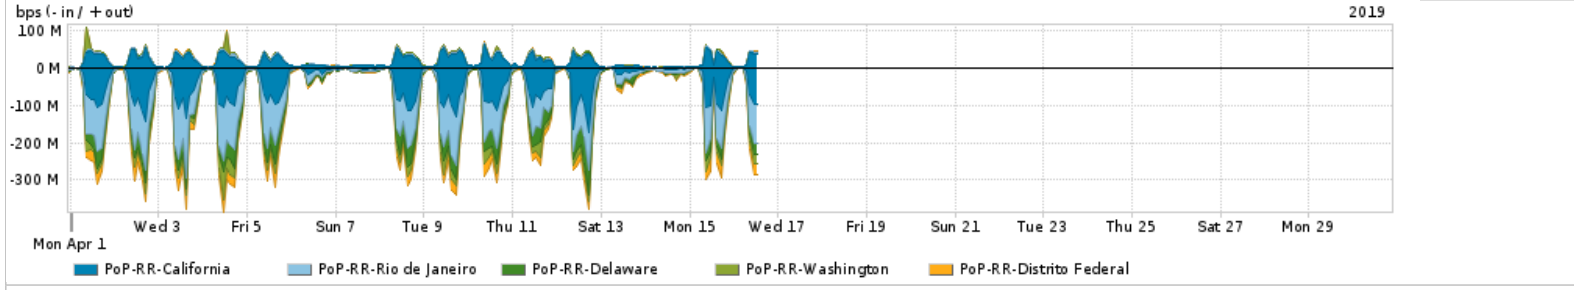

PROFILE	PROFILE	IN	OUT	TOTAL	
☐	PoP-RR	PoP-AC	0.00 bps	0.00 bps	0.00 bps

Distribuição do tráfego do PoP-RR por estado, província ou similar

Average | Max | PCT95

PROFILE	REGION	IN	OUT	TOTAL	
☒	PoP-RR	California	19.43 Mbps	8.77 Mbps	28.20 Mbps
☒	PoP-RR	Rio de Janeiro	21.20 Mbps	639.44 Kbps	21.84 Mbps
☒	PoP-RR	Delaware	7.17 Mbps	202.08 Kbps	7.38 Mbps
☒	PoP-RR	Washington	4.57 Mbps	902.42 Kbps	5.47 Mbps
☒	PoP-RR	Distrito Federal	5.19 Mbps	150.66 Kbps	5.34 Mbps
☐	PoP-RR	Sao Paulo	4.63 Mbps	477.62 Kbps	5.11 Mbps
☐	PoP-RR	Massachusetts	2.88 Mbps	119.39 Kbps	3.00 Mbps
☐	PoP-RR	Virginia	1.30 Mbps	459.71 Kbps	1.76 Mbps
☐	PoP-RR	Arizona	585.52 Kbps	15.31 Kbps	600.82 Kbps
☐	PoP-RR	Pernambuco	529.34 Kbps	31.27 Kbps	560.60 Kbps
☐	PoP-RR	Oregon	87.69 Kbps	378.90 Kbps	466.59 Kbps
☐	PoP-RR	Texas	386.90 Kbps	71.44 Kbps	458.34 Kbps
☐	PoP-RR	Amazonas	139.21 Kbps	299.24 Kbps	438.46 Kbps
☐	PoP-RR	Florida	355.83 Kbps	27.31 Kbps	383.14 Kbps
☐	PoP-RR	Quebec	355.33 Kbps	10.60 Kbps	365.92 Kbps