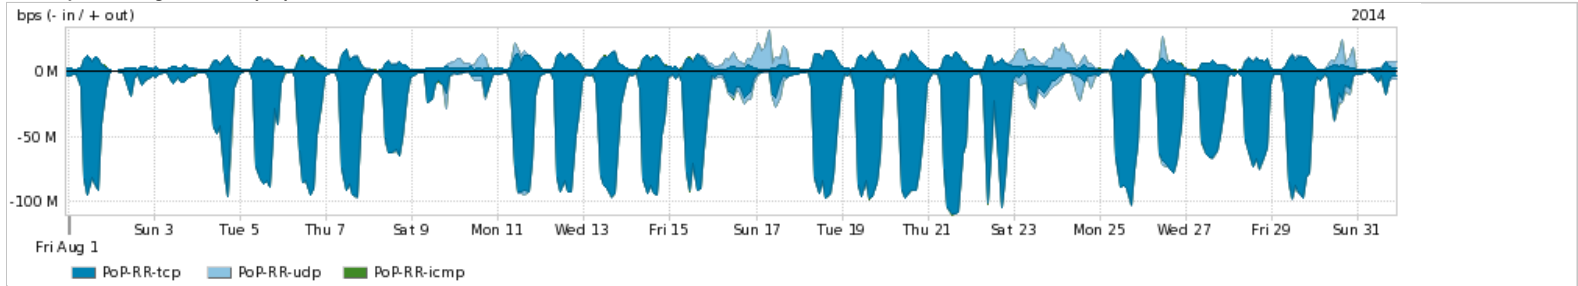

PROFILE	APPLICATION	IN	OUT	TOTAL
☐	PoP-RR	smtp	43.03 Kbps	46.53 Kbps
☐	PoP-RR	ssh	12.71 Kbps	76.71 Kbps
☐	PoP-RR	dns	59.10 Kbps	18.77 Kbps
☐	PoP-RR	postgresql	22.66 Kbps	4.43 Kbps
☐	PoP-RR	rdp	1.15 Kbps	14.93 Kbps

Distribuição do tráfego do PoP-RR por protocolo

Average | Max | PCT95

PROFILE	PROTOCOL	IN	OUT	TOTAL
☒	PoP-RR	tcp	32.52 Mbps	4.64 Mbps
☒	PoP-RR	udp	814.08 Kbps	1.60 Mbps
☒	PoP-RR	icmp	46.85 Kbps	47.98 Kbps
☐	PoP-RR	ipv6	857.00 bps	1.01 Kbps
☐	PoP-RR	esp	8.00 bps	0.00 bps
☐	PoP-RR	igmp	0.00 bps	0.00 bps

For assistance with this product, please contact support@arbornetworks.com.