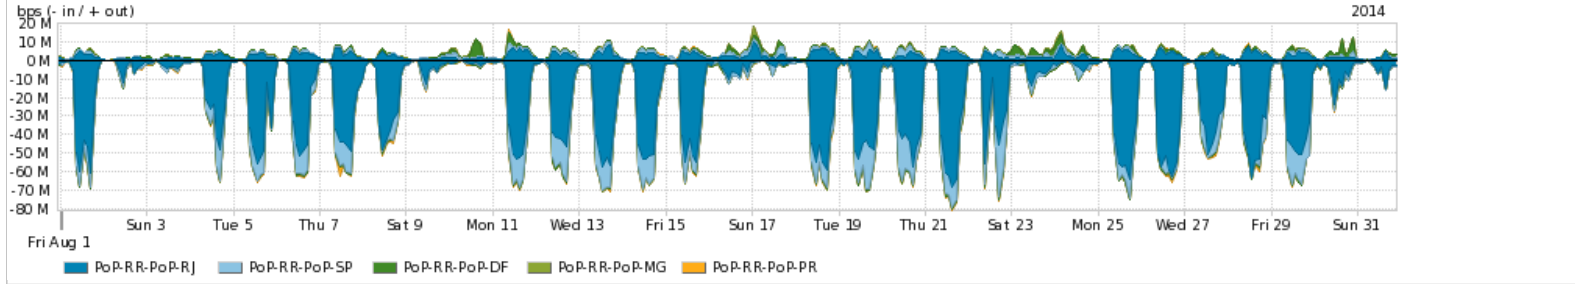

Interesse de tráfego do PoP-RR com os outros PoPs da RNP

Average | Max | PCT95

PROFILE	PROFILE	IN	OUT	TOTAL	
☒	PoP-RR	PoP-RJ	18.11 Mbps	1.93 Mbps	20.04 Mbps
☒	PoP-RR	PoP-SP	4.05 Mbps	799.85 Kbps	4.85 Mbps
☒	PoP-RR	PoP-DF	360.58 Kbps	720.66 Kbps	1.08 Mbps
☒	PoP-RR	PoP-MG	94.90 Kbps	275.19 Kbps	370.09 Kbps
☒	PoP-RR	PoP-PR	315.56 Kbps	22.68 Kbps	338.24 Kbps
☐	PoP-RR	PoP-CE	46.32 Kbps	41.68 Kbps	88.00 Kbps
☐	PoP-RR	PoP-RS	65.40 Kbps	18.55 Kbps	83.95 Kbps
☐	PoP-RR	PoP-GO	46.40 Kbps	4.39 Kbps	50.79 Kbps
☐	PoP-RR	PoP-SC	29.18 Kbps	11.78 Kbps	40.96 Kbps
☐	PoP-RR	PoP-RN	20.44 Kbps	14.19 Kbps	34.63 Kbps