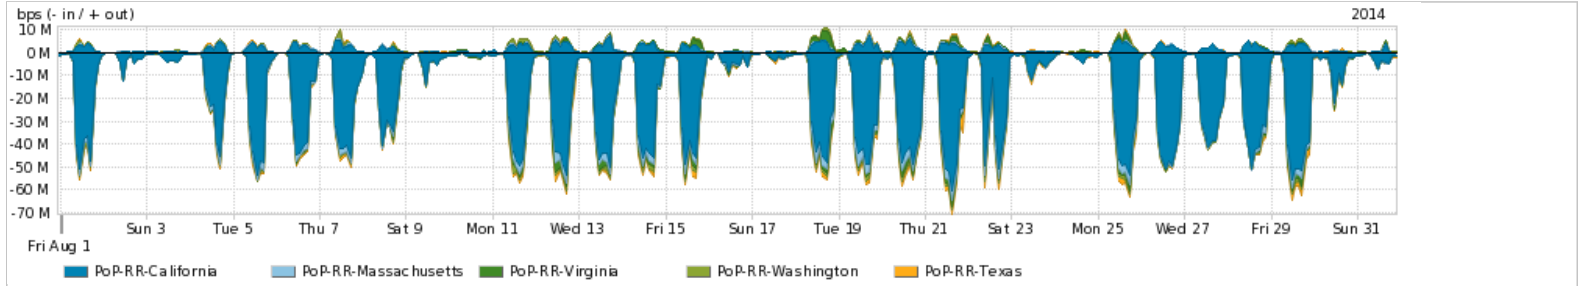

Distribuição do tráfego do PoP-RR por estado, província ou similar

Average | Max | PCT95

PROFILE	REGION	IN	OUT	TOTAL	
☒	PoP-RR	California	15.76 Mbps	1.37 Mbps	17.13 Mbps
☒	PoP-RR	Massachusetts	991.86 Kbps	102.45 Kbps	1.09 Mbps
☒	PoP-RR	Virginia	432.73 Kbps	226.37 Kbps	659.10 Kbps
☒	PoP-RR	Washington	415.11 Kbps	230.47 Kbps	645.58 Kbps
☒	PoP-RR	Texas	533.52 Kbps	60.10 Kbps	593.63 Kbps
☐	PoP-RR	Sao Paulo	229.38 Kbps	346.37 Kbps	575.76 Kbps
☐	PoP-RR	Arizona	556.12 Kbps	17.94 Kbps	574.06 Kbps
☐	PoP-RR	Amazonas	34.99 Kbps	360.90 Kbps	395.89 Kbps
☐	PoP-RR	Florida	324.39 Kbps	69.21 Kbps	393.60 Kbps
☐	PoP-RR	New Jersey	183.68 Kbps	60.14 Kbps	243.82 Kbps
☐	PoP-RR	District of Columbia	234.23 Kbps	9.30 Kbps	243.53 Kbps
☐	PoP-RR	Distrito Federal	163.05 Kbps	69.75 Kbps	232.80 Kbps
☐	PoP-RR	Rio de Janeiro	148.29 Kbps	84.05 Kbps	232.35 Kbps
☐	PoP-RR	Illinois	157.94 Kbps	5.94 Kbps	163.88 Kbps
☐	PoP-RR	Quebec	124.68 Kbps	6.28 Kbps	130.96 Kbps