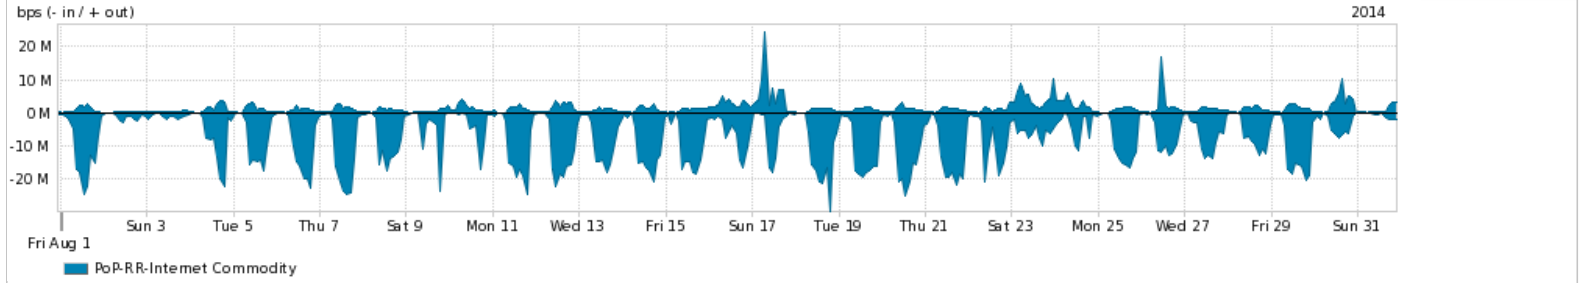

Os gráficos apresentados neste relatório de tráfego estão em formato *stack*, o que significa que seu valor é uma composição da soma dos componentes listados nas legendas localizadas logo abaixo dos gráficos. Os gráficos estão em "bps x tempo" e possuem dois eixos verticais, Out (positivo) e In (negativo).

A primeira coluna da tabela define o ponto de referência para entendimento dos valores de In e Out.

A contabilização do tráfego é sob o ponto de vista do AS da RNP, AS1916.

**Legenda:**

PoP - Ponto de presença da RNP

ASN - Número do sistema autônomo

Profile - Objeto gerenciável definido arbitrariamente no Peakflow através de diversos parâmetros (ex: bloco cidr, peer-as, as-path, bgp community, interface, etc)

**Utilização do serviço de Internet Commodity pelo PoP-RR**