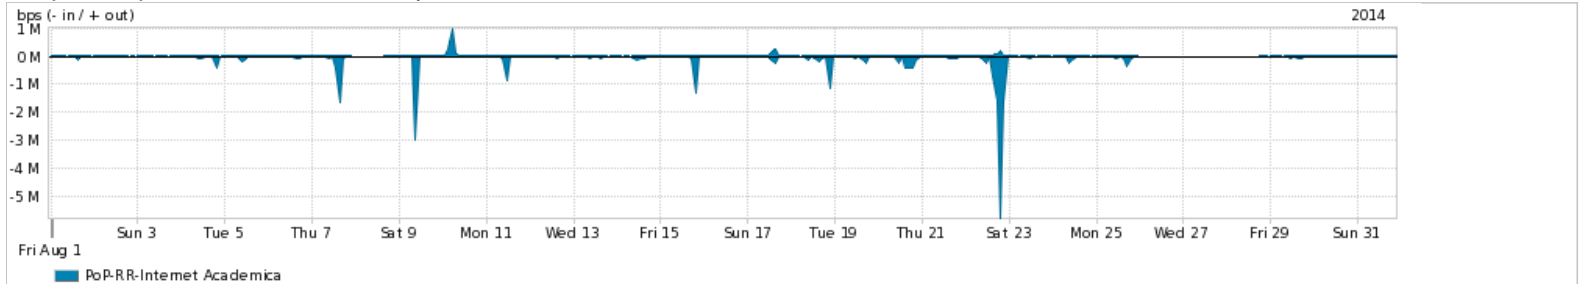

Utilização do serviço de Internet acadêmica internacional pelo PoP-RR

PROFILE	PROFILE	IN	OUT	TOTAL	
☒	PoP-RR	Internet Acadêmica	72.95 Kbps	18.53 Kbps	91.48 Kbps