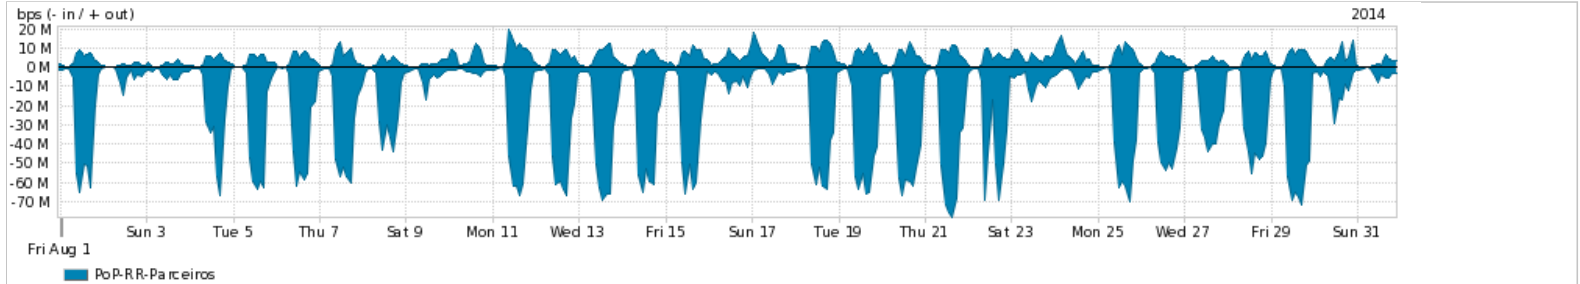

Os gráficos apresentados neste relatório de tráfego estão em formato *stack*, o que significa que seu valor é uma composição da soma dos componentes listados nas legendas localizadas logo abaixo dos gráficos. Os gráficos estão em "bps x tempo" e possuem dois eixos verticais, Out (positivo) e In (negativo).

ASN - Número do sistema autônomo

Profile - Objeto gerenciável definido arbitrariamente no Peakflow através de diversos parâmetros (ex: bloco cidr, peer-as, as-path, bgp community, interface, etc)

**Utilização do serviço de Internet Commodity pelo PoP-RR**

PROFILE	PROFILE	IN	OUT	TOTAL	
<input checked="" type="checkbox"/>	PoP-RR	Internet Commodity	7.32 Mbps	1.46 Mbps	8.78 Mbps

**Utilização das trocas de tráfego comerciais no Brasil pelo PoP-RR**

PROFILE	PROFILE	IN	OUT	TOTAL	
<input checked="" type="checkbox"/>	PoP-RR	Parceiros	21.03 Mbps	4.45 Mbps	25.48 Mbps