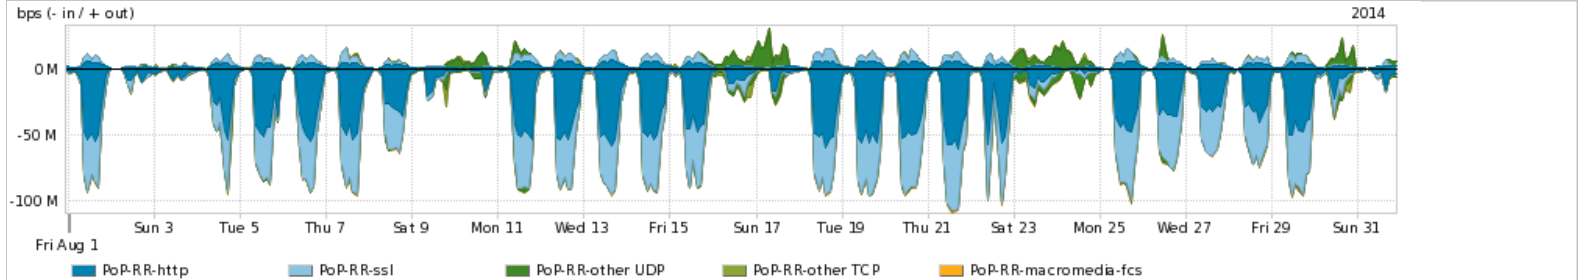

Distribuição do tráfego do PoP-RR por aplicação (análise em camada 3 e 4)

Average | Max | PCT95

PROFILE	APPLICATION	IN	OUT	TOTAL	
☒	PoP-RR	http	18.12 Mbps	2.36 Mbps	20.48 Mbps
☒	PoP-RR	ssl	13.53 Mbps	1.83 Mbps	15.36 Mbps
☒	PoP-RR	other UDP	750.62 Kbps	1.58 Mbps	2.33 Mbps
☒	PoP-RR	other TCP	624.95 Kbps	294.57 Kbps	919.52 Kbps
☒	PoP-RR	macromedia-fcs	142.85 Kbps	4.18 Kbps	147.03 Kbps