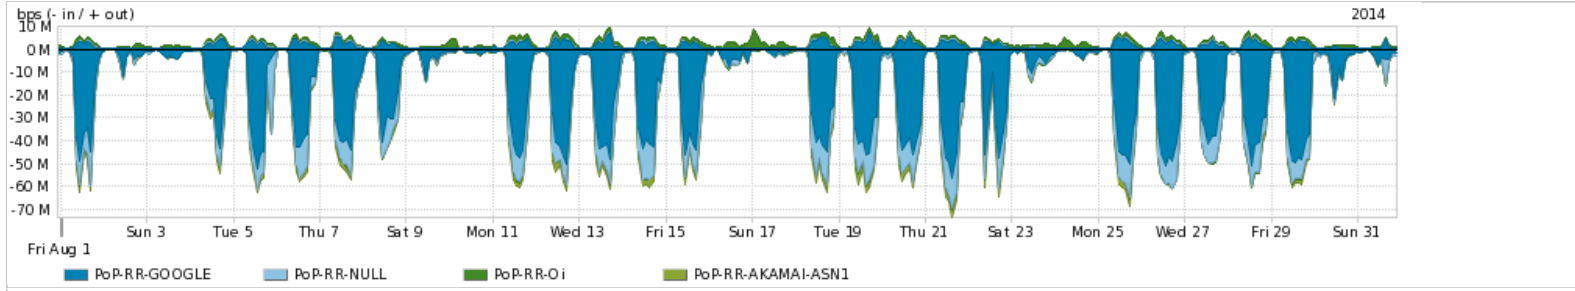

Os gráficos apresentados neste relatório de tráfego estão em formato *stack*, o que significa que seu valor é uma composição da soma dos componentes listados nas legendas localizadas logo abaixo dos gráficos. Os gráficos estão em "bps x tempo" e possuem dois eixos verticais, Out (positivo) e In (negativo).

PROFILE	PROFILE	IN	OUT	TOTAL	
<input checked="" type="checkbox"/>	PoP-RR	Internet Commodity	7.32 Mbps	1.46 Mbps	8.78 Mbps

**Utilização das trocas de tráfego comerciais no Brasil pelo PoP-RR**

PROFILE	PROFILE	IN	OUT	TOTAL	
<input checked="" type="checkbox"/>	PoP-RR	Parceiros	21.03 Mbps	4.45 Mbps	25.48 Mbps

**Utilização do serviço de Internet acadêmica internacional pelo PoP-RR**

PROFILE	PROFILE	IN	OUT	TOTAL	
<input checked="" type="checkbox"/>	PoP-RR	Internet Acadêmica	72.95 Kbps	18.53 Kbps	91.48 Kbps

Redes (AS's de origem) mais acessadas pelo PoP-RR