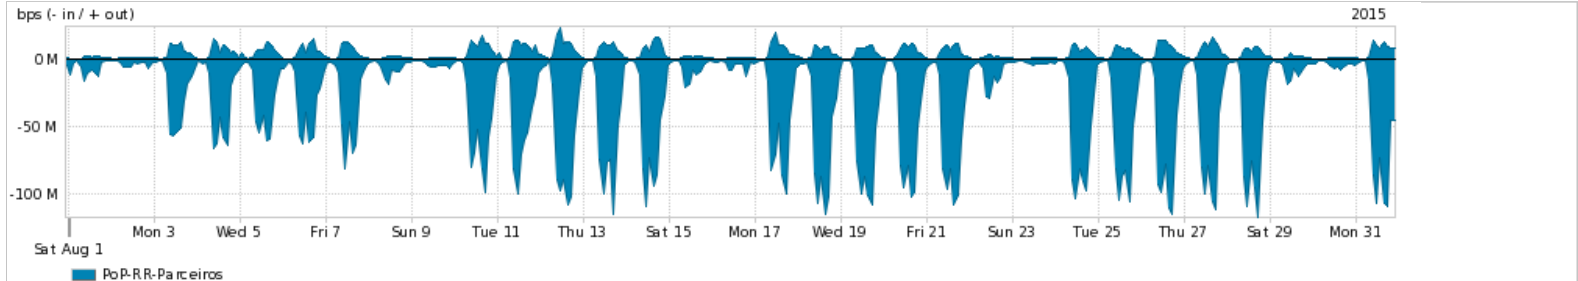

Os gráficos apresentados neste relatório de tráfego estão em formato stack, o que significa que seu valor é uma composição da soma dos componentes listados nas legendas localizadas logo abaixo dos gráficos. Os gráficos estão em "bps x tempo" e possuem dois eixos verticais, Out (positivo) e In (negativo).
 A primeira coluna da tabela define o ponto de referência para entendimento dos valores de In e Out.
 A contabilização do tráfego é sob o ponto de vista do AS da RNP, AS1916.

- Legenda:
- PoP - Ponto de presença da RNP
 - Parceiros - Provedores comerciais que a RNP mantém acordos de troca de tráfego
 - Internet Acadêmica - Acesso às redes acadêmicas internacionais, serviço atualmente provido pela RedClara
 - Internet commodity - Acesso pago à Internet global que é oferecido pela RNP aos seus clientes
 - ASN - Número do sistema autônomo
 - Profile - Objeto gerenciável definido arbitrariamente no Peakflow através de diversos parâmetros (ex: bloco cidr, peer-as, as-path, bgp community, interface, etc)

Utilização do serviço de Internet Commodity pelo PoP-RR

Average | Max | PCT95

PROFILE	PROFILE	IN	OUT	TOTAL	
<input checked="" type="checkbox"/>	PoP-RR	Internet Commodity	14.64 Mbps	1.19 Mbps	15.83 Mbps

Utilização das trocas de tráfego comerciais no Brasil pelo PoP-RR