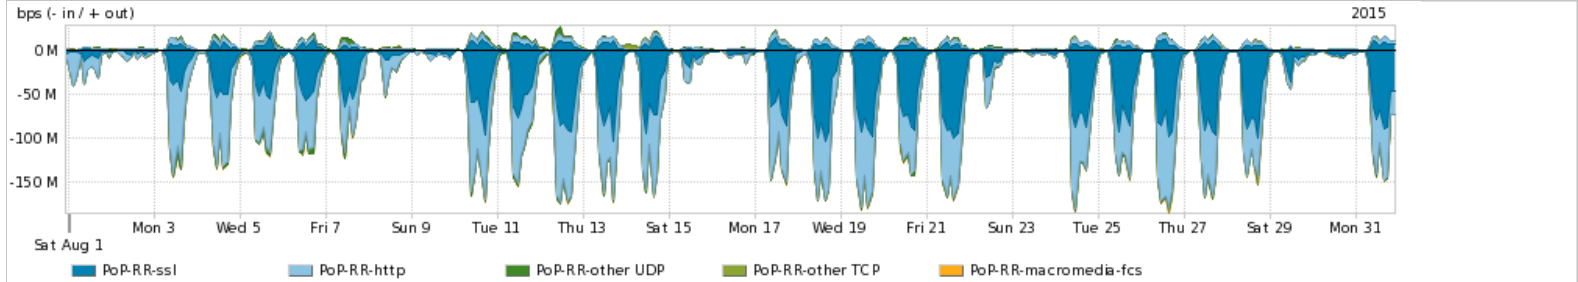

Distribuição do tráfego do PoP-RR por aplicação (análise em camada 3 e 4)

Average | Max | PCT95

PROFILE	APPLICATION	IN	OUT	TOTAL	
☒	PoP-RR	ssl	25.66 Mbps	2.64 Mbps	28.30 Mbps
☒	PoP-RR	http	24.01 Mbps	2.60 Mbps	26.60 Mbps
☒	PoP-RR	other UDP	785.13 Kbps	553.11 Kbps	1.34 Mbps
☒	PoP-RR	other TCP	263.95 Kbps	212.53 Kbps	476.48 Kbps
☒	PoP-RR	macromedia-fcs	181.60 Kbps	23.56 Kbps	205.16 Kbps