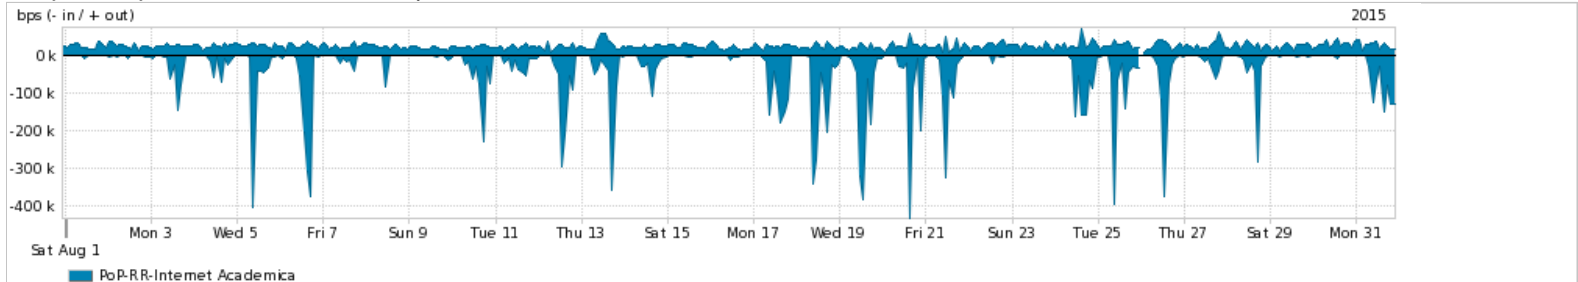

Utilização do serviço de Internet acadêmica internacional pelo PoP-RR

Average | Max | PCT95

PROFILE	PROFILE	IN	OUT	TOTAL	
☒	PoP-RR	Internet Acadêmica	35.07 Kbps	23.29 Kbps	58.35 Kbps