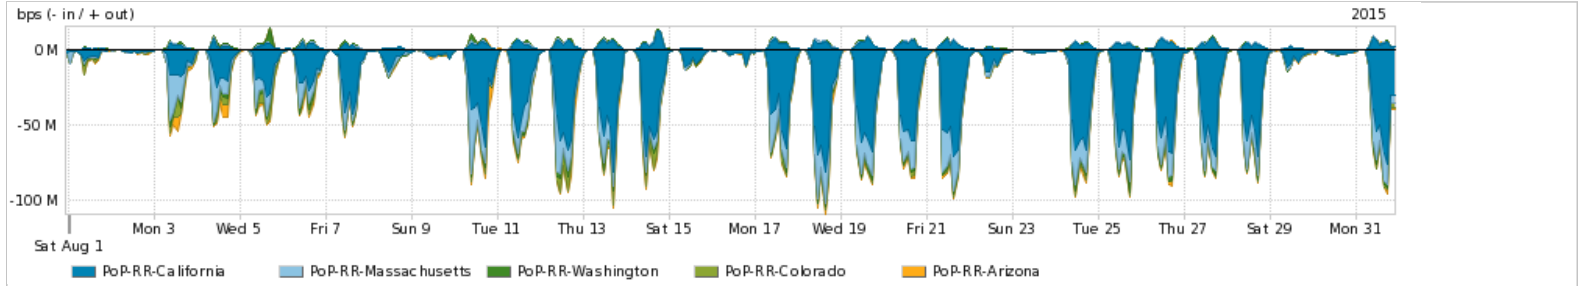

Distribuição do tráfego do PoP-RR por estado, província ou similar

Average | Max | PCT95

PROFILE	REGION	IN	OUT	TOTAL	
☒	PoP-RR	California	16.94 Mbps	1.69 Mbps	18.64 Mbps
☒	PoP-RR	Massachusetts	4.97 Mbps	225.19 Kbps	5.20 Mbps
☒	PoP-RR	Washington	834.99 Kbps	269.44 Kbps	1.10 Mbps
☒	PoP-RR	Colorado	975.58 Kbps	24.38 Kbps	999.96 Kbps
☒	PoP-RR	Arizona	858.89 Kbps	22.35 Kbps	881.24 Kbps
☐	PoP-RR	Texas	765.55 Kbps	103.78 Kbps	869.32 Kbps
☐	PoP-RR	Delaware	574.96 Kbps	20.43 Kbps	595.38 Kbps
☐	PoP-RR	Ceara	576.21 Kbps	13.96 Kbps	590.17 Kbps
☐	PoP-RR	Florida	495.13 Kbps	70.72 Kbps	565.85 Kbps
☐	PoP-RR	Sao Paulo	306.23 Kbps	179.00 Kbps	485.22 Kbps
☐	PoP-RR	Virginia	375.24 Kbps	73.69 Kbps	448.92 Kbps
☐	PoP-RR	Amazonas	35.64 Kbps	327.80 Kbps	363.43 Kbps
☐	PoP-RR	Oregon	272.01 Kbps	5.81 Kbps	277.82 Kbps
☐	PoP-RR	Ontario	237.55 Kbps	21.83 Kbps	259.38 Kbps
☐	PoP-RR	Distrito Federal	178.10 Kbps	57.69 Kbps	235.79 Kbps