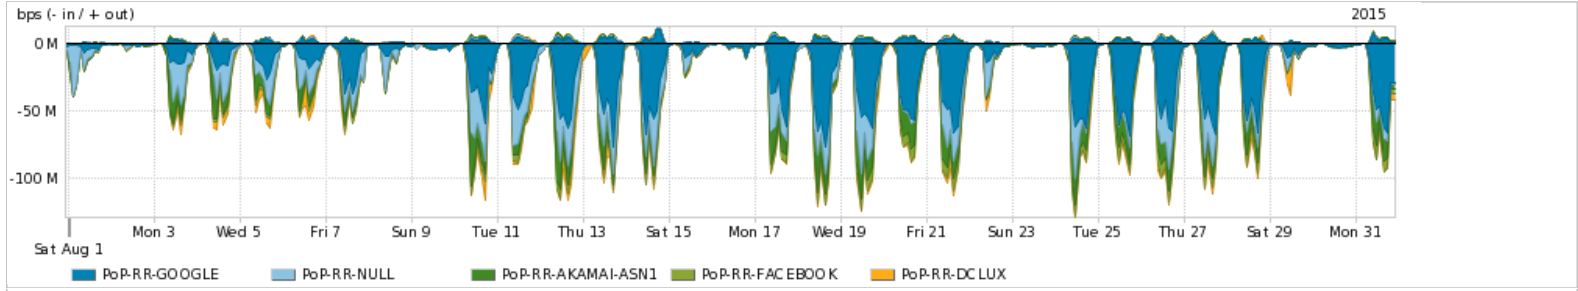

Os gráficos apresentados neste relatório de tráfego estão em formato stack, o que significa que seu valor é uma composição da soma dos componentes listados nas legendas localizadas logo abaixo dos gráficos. Os gráficos estão em "bps x tempo" e possuem dois eixos verticais, Out (positivo) e In (negativo).
 A primeira coluna da tabela define o ponto de referência para entendimento dos valores de In e Out.
 A contabilização do tráfego é sob o ponto de vista do AS da RNP, AS1916.

Utilização do serviço de Internet Commodity pelo PoP-RR

Average | Max | PCT95

PROFILE	PROFILE	IN	OUT	TOTAL	
<input checked="" type="checkbox"/>	PoP-RR	Internet Commodity	14.64 Mbps	1.19 Mbps	15.83 Mbps

Utilização das trocas de tráfego comerciais no Brasil pelo PoP-RR

Average | Max | PCT95

PROFILE	PROFILE	IN	OUT	TOTAL	
<input checked="" type="checkbox"/>	PoP-RR	Parceiros	29.76 Mbps	4.70 Mbps	34.47 Mbps

Utilização do serviço de Internet acadêmica internacional pelo PoP-RR

Average | Max | PCT95

PROFILE	PROFILE	IN	OUT	TOTAL	
<input checked="" type="checkbox"/>	PoP-RR	Internet Acadêmica	35.07 Kbps	23.29 Kbps	58.35 Kbps

Redes (AS's de origem) mais acessadas pelo PoP-RR

Average | Max | PCT95