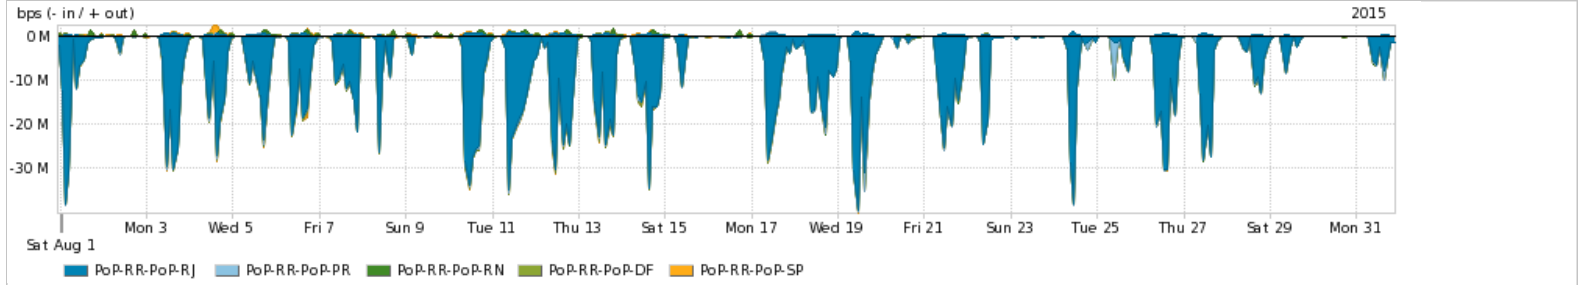

Interesse de tráfego do PoP-RR com os outros PoPs da RNP

Average | Max | PCT95

PROFILE	PROFILE	IN	OUT	TOTAL	
☒	PoP-RR	PoP-RJ	6.33 Mbps	140.07 Kbps	6.47 Mbps
☒	PoP-RR	PoP-PR	176.57 Kbps	4.83 Kbps	181.39 Kbps
☒	PoP-RR	PoP-RN	25.38 Kbps	70.86 Kbps	96.24 Kbps
☒	PoP-RR	PoP-DF	65.12 Kbps	27.76 Kbps	92.87 Kbps
☒	PoP-RR	PoP-SP	31.13 Kbps	45.35 Kbps	76.48 Kbps
☐	PoP-RR	PoP-MG	19.11 Kbps	7.21 Kbps	26.33 Kbps
☐	PoP-RR	PoP-RS	12.54 Kbps	2.79 Kbps	15.33 Kbps
☐	PoP-RR	PoP-SC	11.39 Kbps	2.79 Kbps	14.18 Kbps
☐	PoP-RR	PoP-AM	6.24 Kbps	2.64 Kbps	8.88 Kbps
☐	PoP-RR	PoP-BA	5.65 Kbps	2.19 Kbps	7.83 Kbps