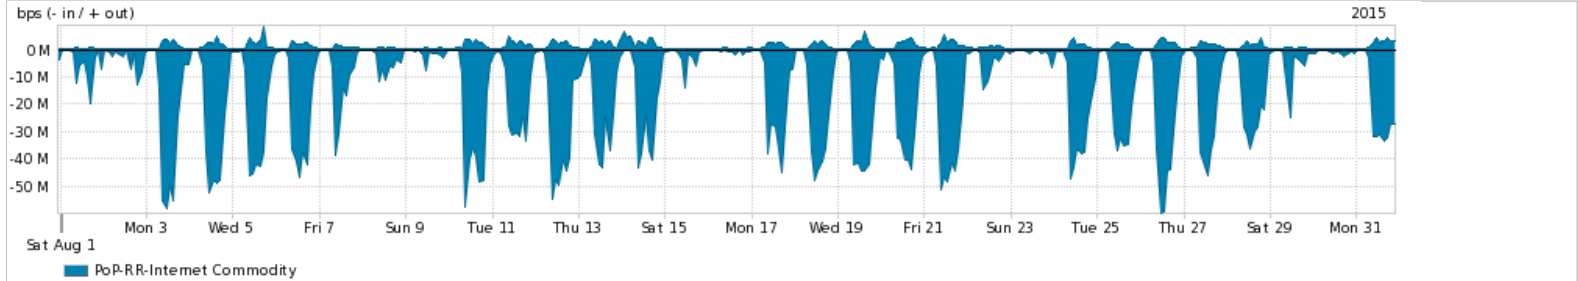

Os gráficos apresentados neste relatório de tráfego estão em formato stack, o que significa que seu valor é uma composição da soma dos componentes listados nas legendas localizadas logo abaixo dos gráficos. Os gráficos estão em "bps x tempo" e possuem dois eixos verticais, Out (positivo) e In (negativo).
 A primeira coluna da tabela define o ponto de referência para entendimento dos valores de In e Out.
 A contabilização do tráfego é sob o ponto de vista do AS da RNP, AS1916.

- Legenda:
- PoP - Ponto de presença da RNP
 - Parceiros - Provedores comerciais que a RNP mantém acordos de troca de tráfego
 - Internet Acadêmica - Acesso às redes acadêmicas internacionais, serviço atualmente provido pela RedClara
 - Internet commodity - Acesso pago à Internet global que é oferecido pela RNP aos seus clientes
 - ASN - Número do sistema autônomo
 - Profile - Objeto gerenciável definido arbitrariamente no Peakflow através de diversos parâmetros (ex: bloco cidr, peer-as, as-path, bgp community, interface, etc)

Utilização do serviço de Internet Commodity pelo PoP-RR

Average | Max | PCT95

PROFILE	PROFILE	IN	OUT	TOTAL	
<input checked="" type="checkbox"/>	PoP-RR	Internet Commodity	14.64 Mbps	1.19 Mbps	15.83 Mbps

Utilização das trocas de tráfego comerciais no Brasil pelo PoP-RR