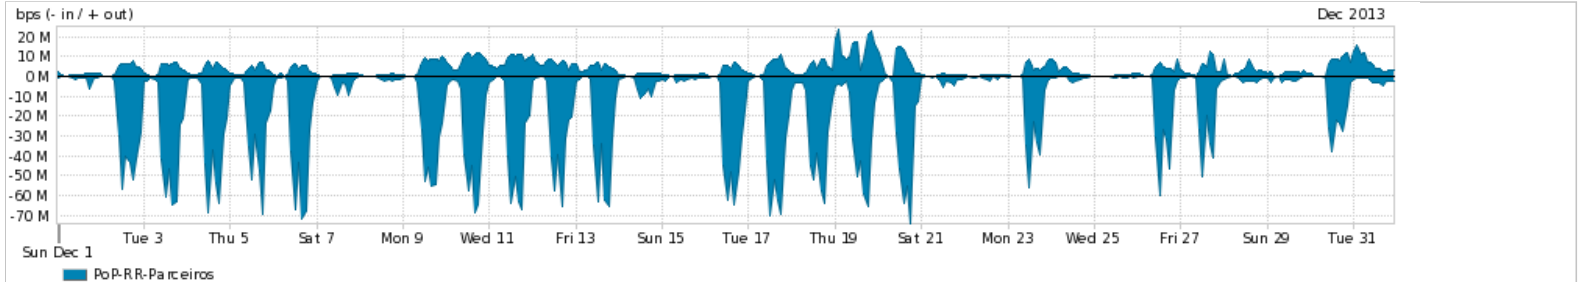

Os gráficos apresentados neste relatório de tráfego estão em formato stack, o que significa que seu valor é uma composição da soma dos componentes listados nas legendas localizadas logo abaixo dos gráficos. Os gráficos estão em "bps x tempo" e possuem dois eixos verticais, Out (positivo) e In (negativo).

ASN - Número do sistema autônomo

Profile - Objeto gerenciável definido arbitrariamente no Peakflow através de diversos parâmetros (ex: bloco cidr, peer-as, as-path, bgp community, interface, etc)

Utilização do serviço de Internet Commodity pelo PoP-RR

PROFILE	PROFILE	IN	OUT	TOTAL	
<input checked="" type="checkbox"/>	PoP-RR	Internet Commodity	6.14 Mbps	1.32 Mbps	7.47 Mbps

Utilização das trocas de tráfego comerciais no Brasil pelo PoP-RR

PROFILE	PROFILE	IN	OUT	TOTAL	
<input checked="" type="checkbox"/>	PoP-RR	Parceiros	15.40 Mbps	3.89 Mbps	19.29 Mbps