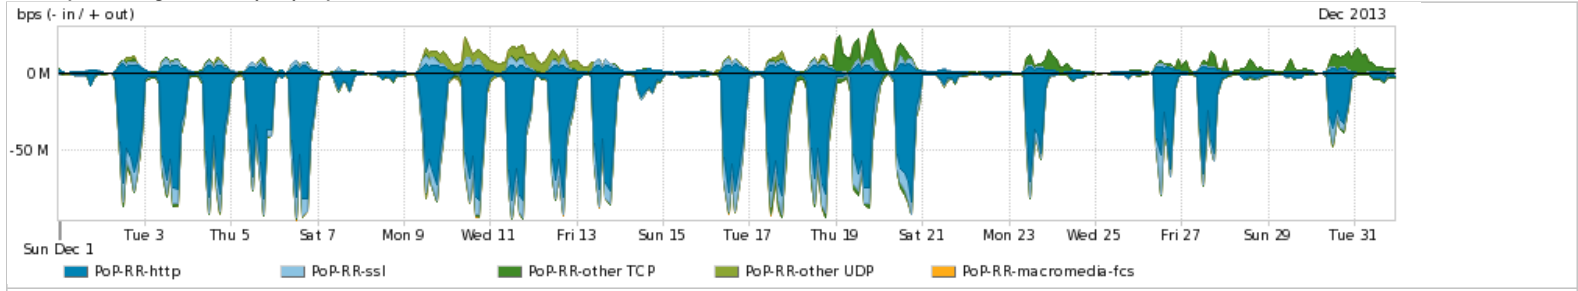

Distribuição do tráfego do PoP-RR por aplicação (análise em camada 3 e 4)

Average | Max | PCT95

PROFILE	APPLICATION	IN	OUT	TOTAL	
☒	PoP-RR	http	19.02 Mbps	2.00 Mbps	21.02 Mbps
☒	PoP-RR	ssl	3.11 Mbps	803.49 Kbps	3.91 Mbps
☒	PoP-RR	other TCP	766.87 Kbps	1.63 Mbps	2.39 Mbps
☒	PoP-RR	other UDP	141.37 Kbps	943.25 Kbps	1.08 Mbps
☐	PoP-RR	ssh	53.16 Kbps	286.85 Kbps	340.01 Kbps