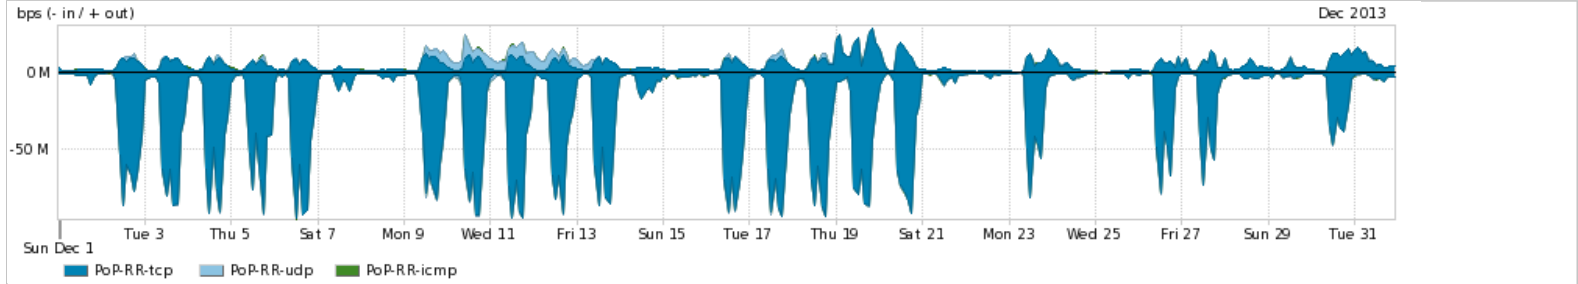

PROFILE	APPLICATION	IN	OUT	TOTAL	
☐	PoP-RR	dns	41.72 Kbps	12.59 Kbps	54.31 Kbps
☐	PoP-RR	sip	26.16 Kbps	25.22 Kbps	51.38 Kbps
☐	PoP-RR	smtp	26.82 Kbps	22.43 Kbps	49.25 Kbps
☒	PoP-RR	macromedia-fcs	30.71 Kbps	1.18 Kbps	31.88 Kbps
☐	PoP-RR	postgresql	11.54 Kbps	5.12 Kbps	16.65 Kbps

Distribuição do tráfego do PoP-RR por protocolo

Average | Max | PCT95

PROFILE	PROTOCOL	IN	OUT	TOTAL	
☒	PoP-RR	tcp	23.03 Mbps	4.76 Mbps	27.79 Mbps
☒	PoP-RR	udp	209.59 Kbps	981.73 Kbps	1.19 Mbps
☒	PoP-RR	icmp	54.51 Kbps	53.52 Kbps	108.04 Kbps
☐	PoP-RR	ipv6	478.00 bps	288.00 bps	766.00 bps
☐	PoP-RR	etherip	0.00 bps	0.00 bps	0.00 bps
☐	PoP-RR	227	0.00 bps	0.00 bps	0.00 bps

For assistance with this product, please contact support@arbornetworks.com.