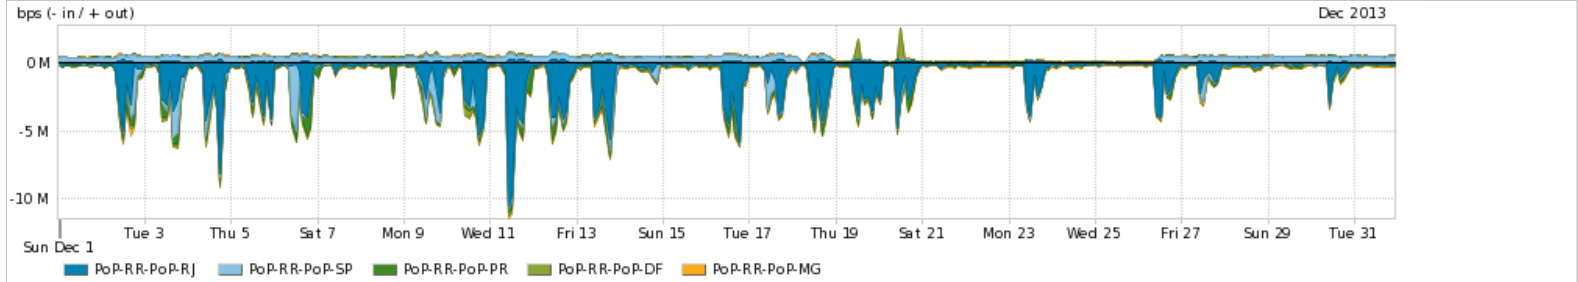

Interesse de tráfego do PoP-RR com os outros PoPs da RNP

Average | Max | PCT95

PROFILE	PROFILE	IN	OUT	TOTAL	
☒	PoP-RR	PoP-RJ	931.71 Kbps	48.37 Kbps	980.08 Kbps
☒	PoP-RR	PoP-SP	180.56 Kbps	315.05 Kbps	495.61 Kbps
☒	PoP-RR	PoP-PR	187.68 Kbps	11.40 Kbps	199.09 Kbps
☒	PoP-RR	PoP-DF	72.27 Kbps	40.54 Kbps	112.81 Kbps
☒	PoP-RR	PoP-MG	81.08 Kbps	24.58 Kbps	105.66 Kbps
☐	PoP-RR	PoP-PB	6.39 Kbps	48.71 Kbps	55.10 Kbps
☐	PoP-RR	PoP-GO	36.16 Kbps	7.42 Kbps	43.57 Kbps
☐	PoP-RR	PoP-MT	31.71 Kbps	9.40 Kbps	41.11 Kbps
☐	PoP-RR	PoP-RS	29.44 Kbps	9.94 Kbps	39.38 Kbps
☐	PoP-RR	PoP-SC	28.35 Kbps	9.55 Kbps	37.90 Kbps