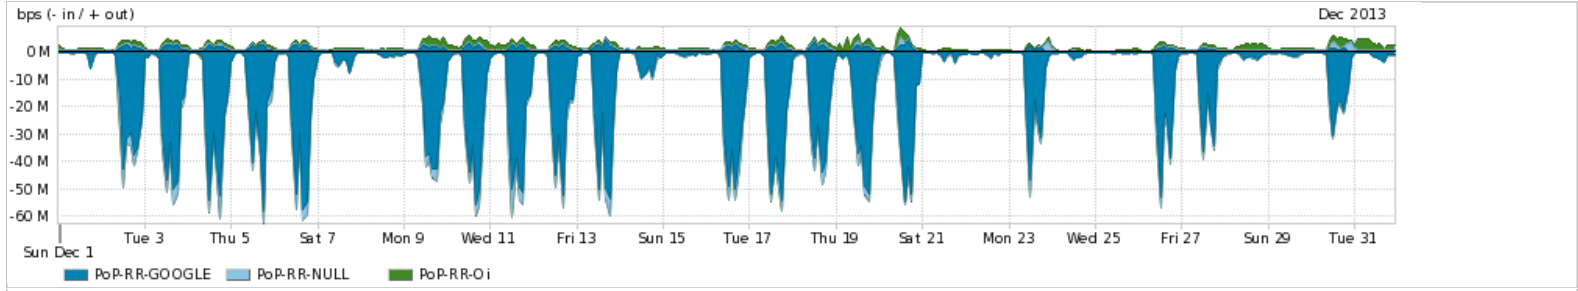

Os gráficos apresentados neste relatório de tráfego estão em formato stack, o que significa que seu valor é uma composição da soma dos componentes listados nas legendas localizadas logo abaixo dos gráficos. Os gráficos estão em "bps x tempo" e possuem dois eixos verticais, Out (positivo) e In (negativo).

PROFILE	PROFILE	IN	OUT	TOTAL	
<input checked="" type="checkbox"/>	PoP-RR	Internet Commodity	6.14 Mbps	1.32 Mbps	7.47 Mbps

Utilização das trocas de tráfego comerciais no Brasil pelo PoP-RR

PROFILE	PROFILE	IN	OUT	TOTAL	
<input checked="" type="checkbox"/>	PoP-RR	Parceiros	15.40 Mbps	3.89 Mbps	19.29 Mbps

Utilização do serviço de Internet acadêmica internacional pelo PoP-RR

PROFILE	PROFILE	IN	OUT	TOTAL	
<input checked="" type="checkbox"/>	PoP-RR	Internet Acadêmica	56.90 Kbps	19.23 Kbps	76.12 Kbps

Redes (AS's de origem) mais acessadas pelo PoP-RR