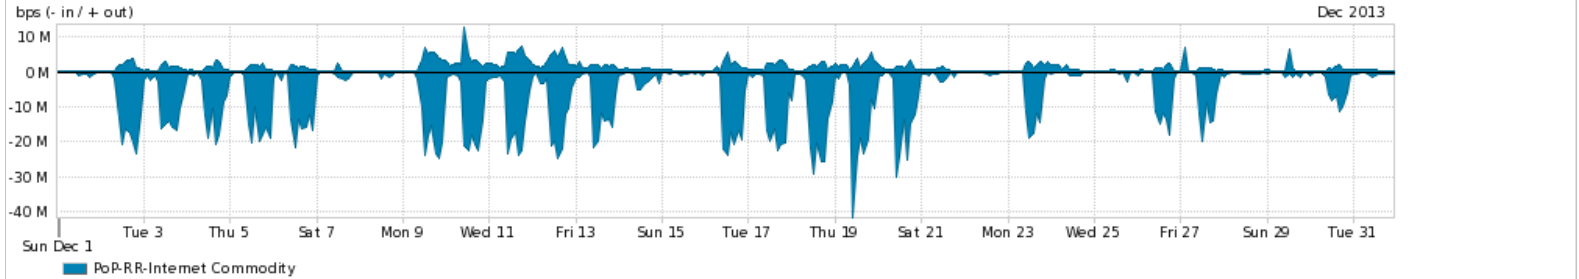

Os gráficos apresentados neste relatório de tráfego estão em formato stack, o que significa que seu valor é uma composição da soma dos componentes listados nas legendas localizadas logo abaixo dos gráficos. Os gráficos estão em "bps x tempo" e possuem dois eixos verticais, Out (positivo) e In (negativo).

A primeira coluna da tabela define o ponto de referência para entendimento dos valores de In e Out.

A contabilização do tráfego é sob o ponto de vista do AS da RNP, AS1916.

Legenda:

PoP - Ponto de presença da RNP

Parceiros - Provedores comerciais que a RNP mantém acordos de troca de tráfego

Internet Acadêmica - Acesso às redes acadêmicas internacionais, serviço atualmente provido pela RedClara

Internet commodity - Acesso pago à Internet global que é oferecido gratuitamente pela RNP aos seus clientes

ASN - Número do sistema autônomo

Profile - Objeto gerenciável definido arbitrariamente no Peakflow através de diversos parâmetros (ex: bloco cidr, peer-as, as-path, bgp community, interface, etc)

Utilização do serviço de Internet Commodity pelo PoP-RR