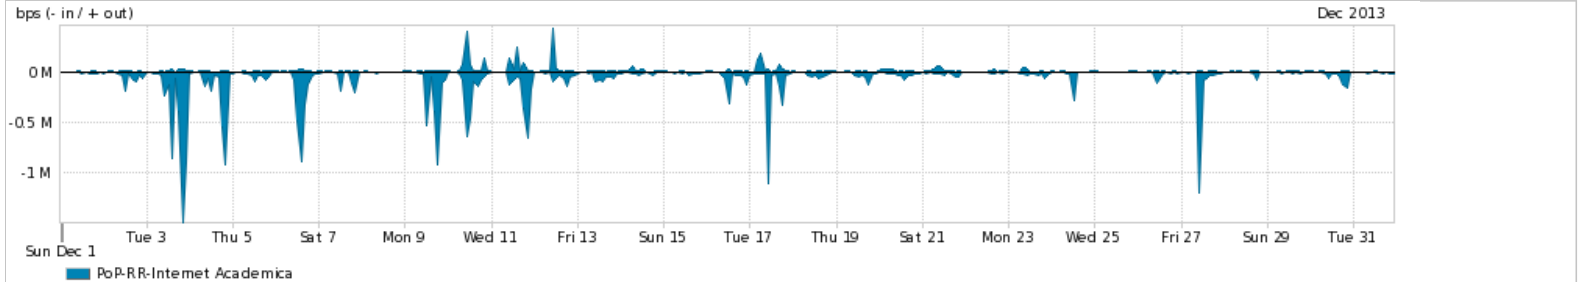

Utilização do serviço de Internet acadêmica internacional pelo PoP-RR

PROFILE	PROFILE	IN	OUT	TOTAL	
☒	PoP-RR	Internet Acadêmica	56.90 Kbps	19.23 Kbps	76.12 Kbps