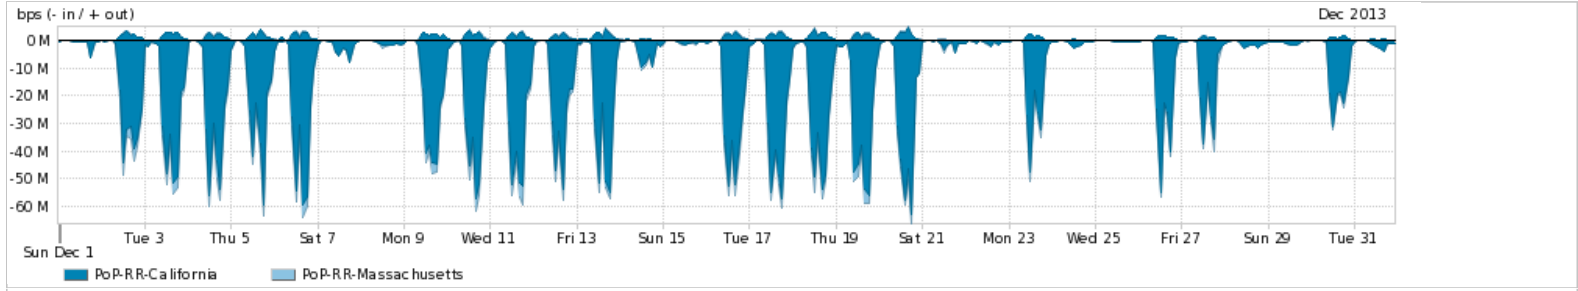

Distribuição do tráfego do PoP-RR por estado, província ou similar

Average | Max | PCT95

PROFILE	REGION	IN	OUT	TOTAL	
☒	PoP-RR	California	12.32 Mbps	821.48 Kbps	13.14 Mbps
☒	PoP-RR	Massachusetts	984.09 Kbps	81.95 Kbps	1.07 Mbps
☐	PoP-RR	Sao Paulo	133.44 Kbps	612.87 Kbps	746.31 Kbps
☐	PoP-RR	Washington	299.47 Kbps	233.31 Kbps	532.78 Kbps
☐	PoP-RR	Arizona	511.97 Kbps	13.15 Kbps	525.12 Kbps
☐	PoP-RR	Texas	361.86 Kbps	32.28 Kbps	394.14 Kbps
☐	PoP-RR	New Jersey	319.70 Kbps	72.81 Kbps	392.51 Kbps
☐	PoP-RR	District of Columbia	233.52 Kbps	4.91 Kbps	238.43 Kbps
☐	PoP-RR	Illinois	205.87 Kbps	11.34 Kbps	217.20 Kbps
☐	PoP-RR	Florida	167.78 Kbps	27.24 Kbps	195.02 Kbps
☐	PoP-RR	Wisconsin	145.74 Kbps	5.93 Kbps	151.67 Kbps
☐	PoP-RR	Colorado	136.05 Kbps	232.00 bps	136.28 Kbps
☐	PoP-RR	New York	112.79 Kbps	18.07 Kbps	130.85 Kbps
☐	PoP-RR	Rio de Janeiro	87.23 Kbps	43.29 Kbps	130.53 Kbps
☐	PoP-RR	Parana	24.99 Kbps	95.88 Kbps	120.87 Kbps