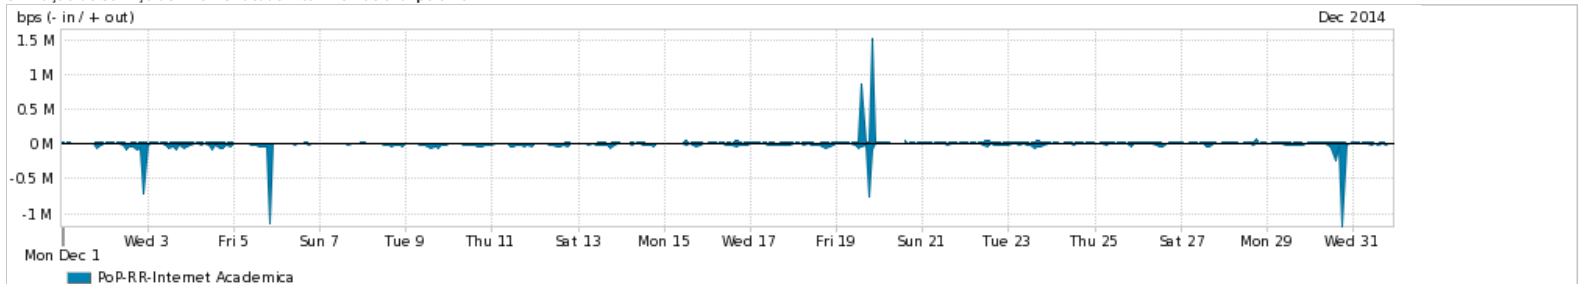

Utilização do serviço de Internet acadêmica internacional pelo PoP-RR

Average | Max | PCT95

PROFILE	PROFILE	IN	OUT	TOTAL	
☒	PoP-RR	Internet Acadêmica	22.02 Kbps	22.07 Kbps	44.08 Kbps