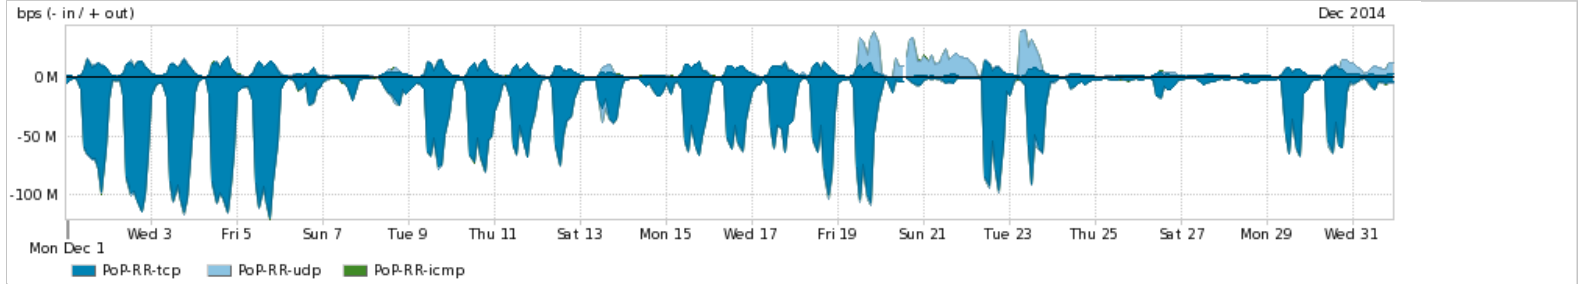

PROFILE	APPLICATION	IN	OUT	TOTAL
☒	PoP-RR	macromedia-fcs	79.33 Kbps	26.27 Kbps	105.60 Kbps
☐	PoP-RR	smtp	42.14 Kbps	45.21 Kbps	87.35 Kbps
☐	PoP-RR	ssh	14.61 Kbps	68.65 Kbps	83.26 Kbps
☐	PoP-RR	sip	29.27 Kbps	24.17 Kbps	53.43 Kbps
☐	PoP-RR	rdp	1.89 Kbps	30.42 Kbps	32.31 Kbps

Distribuição do tráfego do PoP-RR por protocolo

Average | Max | PCT95

	PROFILE	PROTOCOL	IN	OUT	TOTAL
☒	PoP-RR	tcp	25.48 Mbps	4.05 Mbps	29.53 Mbps
☒	PoP-RR	udp	526.97 Kbps	2.31 Mbps	2.84 Mbps
☒	PoP-RR	icmp	47.93 Kbps	47.88 Kbps	95.81 Kbps
☐	PoP-RR	gre	44.00 bps	0.00 bps	44.00 bps
☐	PoP-RR	sctp	1.00 bps	0.00 bps	1.00 bps
☐	PoP-RR	ipv6	0.00 bps	0.00 bps	0.00 bps

For assistance with this product, please contact support@arbornetworks.com.