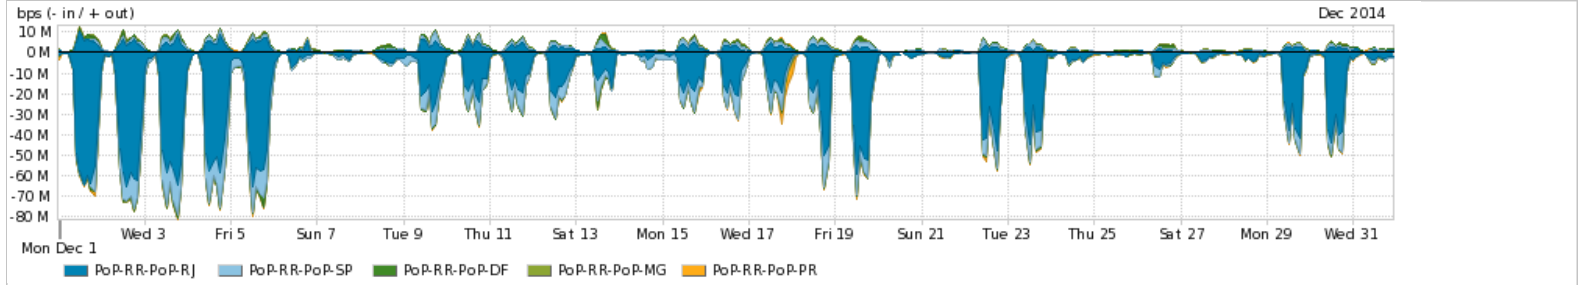

Interesse de tráfego do PoP-RR com os outros PoPs da RNP

Average | Max | PCT95

PROFILE	PROFILE	IN	OUT	TOTAL	
☒	PoP-RR	PoP-RJ	11.61 Mbps	1.45 Mbps	13.05 Mbps
☒	PoP-RR	PoP-SP	2.91 Mbps	689.28 Kbps	3.60 Mbps
☒	PoP-RR	PoP-DF	212.28 Kbps	389.53 Kbps	601.80 Kbps
☒	PoP-RR	PoP-MG	112.72 Kbps	191.19 Kbps	303.90 Kbps
☒	PoP-RR	PoP-PR	283.59 Kbps	15.31 Kbps	298.90 Kbps
☐	PoP-RR	PoP-GO	47.72 Kbps	7.01 Kbps	54.73 Kbps
☐	PoP-RR	PoP-MT	37.88 Kbps	6.70 Kbps	44.58 Kbps
☐	PoP-RR	PoP-RS	35.48 Kbps	6.56 Kbps	42.04 Kbps
☐	PoP-RR	PoP-RN	21.10 Kbps	11.43 Kbps	32.53 Kbps
☐	PoP-RR	PoP-CE	14.36 Kbps	7.40 Kbps	21.77 Kbps