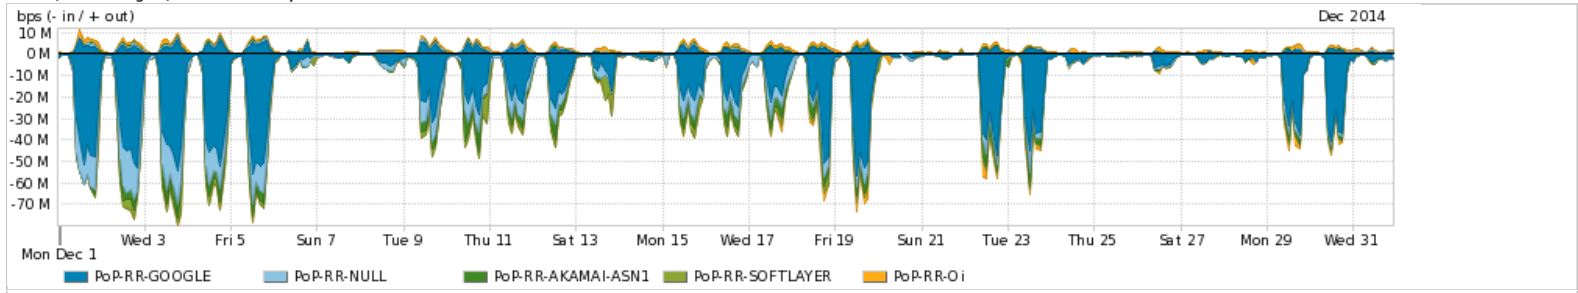

Os gráficos apresentados neste relatório de tráfego estão em formato stack, o que significa que seu valor é uma composição da soma dos componentes listados nas legendas localizadas logo abaixo dos gráficos. Os gráficos estão em "bps x tempo" e possuem dois eixos verticais, Out (positivo) e In (negativo).

Average | Max | PCT95

PROFILE	PROFILE	IN	OUT	TOTAL	
<input checked="" type="checkbox"/>	PoP-RR	Internet Commodity	5.73 Mbps	2.33 Mbps	8.06 Mbps

Utilização das trocas de tráfego comerciais no Brasil pelo PoP-RR

Average | Max | PCT95

PROFILE	PROFILE	IN	OUT	TOTAL	
<input checked="" type="checkbox"/>	PoP-RR	Parceiros	16.88 Mbps	3.65 Mbps	20.53 Mbps

Utilização do serviço de Internet acadêmica internacional pelo PoP-RR

Average | Max | PCT95

PROFILE	PROFILE	IN	OUT	TOTAL	
<input checked="" type="checkbox"/>	PoP-RR	Internet Acadêmica	22.02 Kbps	22.07 Kbps	44.08 Kbps

Redes (AS's de origem) mais acessadas pelo PoP-RR

Average | Max | PCT95