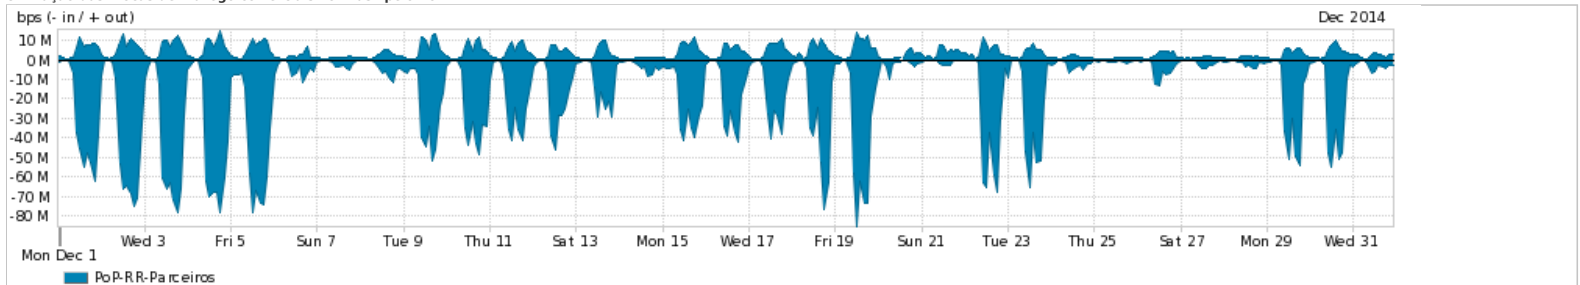

Os gráficos apresentados neste relatório de tráfego estão em formato stack, o que significa que seu valor é uma composição da soma dos componentes listados nas legendas localizadas logo abaixo dos gráficos. Os gráficos estão em "bps x tempo" e possuem dois eixos verticais, Out (positivo) e In (negativo).

ASN - Número do sistema autônomo

Profile - Objeto gerenciável definido arbitrariamente no Peakflow através de diversos parâmetros (ex: bloco cidr, peer-as, as-path, bgp community, interface, etc)

Utilização do serviço de Internet Commodity pelo PoP-RR

Average | Max | PCT95

PROFILE	PROFILE	IN	OUT	TOTAL	
<input checked="" type="checkbox"/>	PoP-RR	Internet Commodity	5.73 Mbps	2.33 Mbps	8.06 Mbps

Utilização das trocas de tráfego comerciais no Brasil pelo PoP-RR