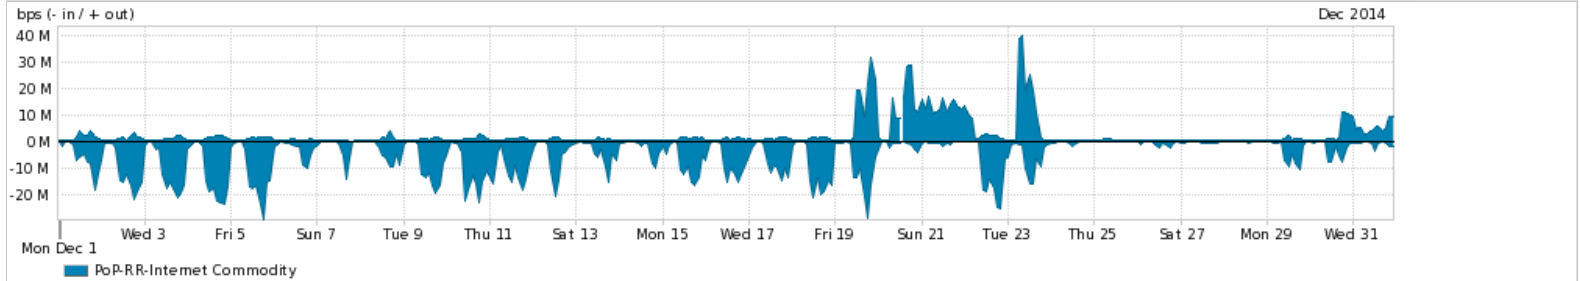

Os gráficos apresentados neste relatório de tráfego estão em formato stack, o que significa que seu valor é uma composição da soma dos componentes listados nas legendas localizadas logo abaixo dos gráficos. Os gráficos estão em "bps x tempo" e possuem dois eixos verticais, Out (positivo) e In (negativo).

A primeira coluna da tabela define o ponto de referência para entendimento dos valores de In e Out.

A contabilização do tráfego é sob o ponto de vista do AS da RNP, AS1916.

Legenda:

PoP - Ponto de presença da RNP

Parceiros - Provedores comerciais que a RNP mantém acordos de troca de tráfego

Internet Acadêmica - Acesso às redes acadêmicas internacionais, serviço atualmente provido pela RedClara

Internet commodity - Acesso pago à Internet global que é oferecido gratuitamente pela RNP aos seus clientes

ASN - Número do sistema autônomo

Profile - Objeto gerenciável definido arbitrariamente no Peakflow através de diversos parâmetros (ex: bloco cidr, peer-as, as-path, bgp community, interface, etc)

Utilização do serviço de Internet Commodity pelo PoP-RR