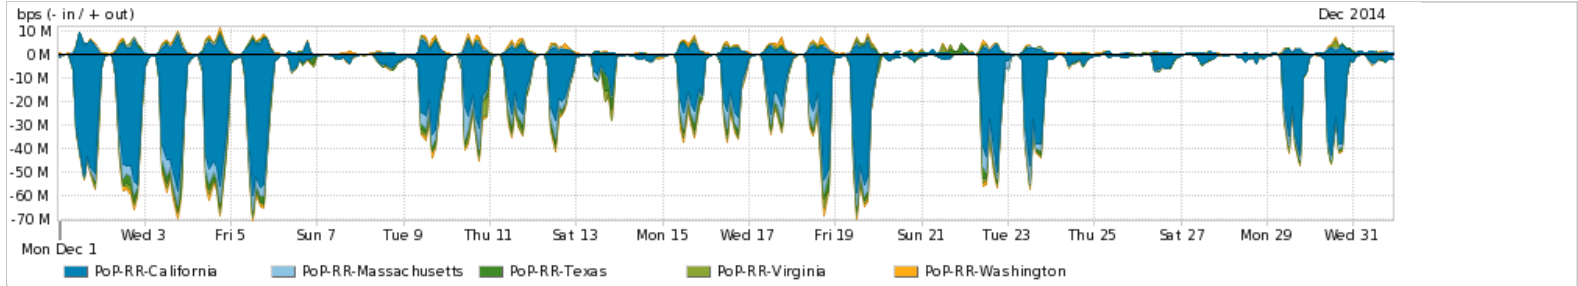

Distribuição do tráfego do PoP-RR por estado, província ou similar

Average | Max | PCT95

PROFILE	REGION	IN	OUT	TOTAL	
☒	PoP-RR	California	11.16 Mbps	1.27 Mbps	12.43 Mbps
☒	PoP-RR	Massachusetts	1.30 Mbps	95.48 Kbps	1.40 Mbps
☒	PoP-RR	Texas	792.10 Kbps	125.38 Kbps	917.49 Kbps
☒	PoP-RR	Virginia	482.56 Kbps	197.01 Kbps	679.57 Kbps
☒	PoP-RR	Washington	391.46 Kbps	283.10 Kbps	674.56 Kbps
☐	PoP-RR	Arizona	589.57 Kbps	24.23 Kbps	613.80 Kbps
☐	PoP-RR	Delaware	531.86 Kbps	9.57 Kbps	541.43 Kbps
☐	PoP-RR	Amazonas	25.65 Kbps	313.87 Kbps	339.52 Kbps
☐	PoP-RR	Sao Paulo	126.27 Kbps	202.54 Kbps	328.81 Kbps
☐	PoP-RR	Florida	221.05 Kbps	56.28 Kbps	277.33 Kbps
☐	PoP-RR	District of Columbia	203.99 Kbps	11.81 Kbps	215.79 Kbps
☐	PoP-RR	North Carolina	192.74 Kbps	21.62 Kbps	214.37 Kbps
☐	PoP-RR	Espirito Santo	195.75 Kbps	12.40 Kbps	208.15 Kbps
☐	PoP-RR	New York	59.93 Kbps	143.39 Kbps	203.31 Kbps
☐	PoP-RR	Noord-Holland	182.39 Kbps	235.00 bps	182.63 Kbps