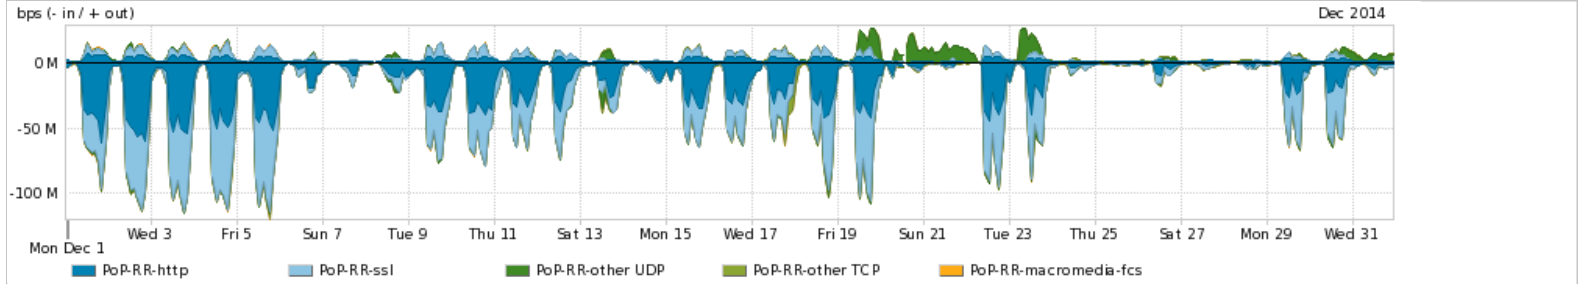

Distribuição do tráfego do PoP-RR por aplicação (análise em camada 3 e 4)

Average | Max | PCT95

PROFILE	APPLICATION	IN	OUT	TOTAL	
☒	PoP-RR	http	12.66 Mbps	1.99 Mbps	14.66 Mbps
☒	PoP-RR	ssl	12.19 Mbps	1.68 Mbps	13.87 Mbps
☒	PoP-RR	other UDP	382.35 Kbps	1.51 Mbps	1.90 Mbps
☐	PoP-RR	dns	114.63 Kbps	773.94 Kbps	888.57 Kbps
☒	PoP-RR	other TCP	448.08 Kbps	192.15 Kbps	640.22 Kbps