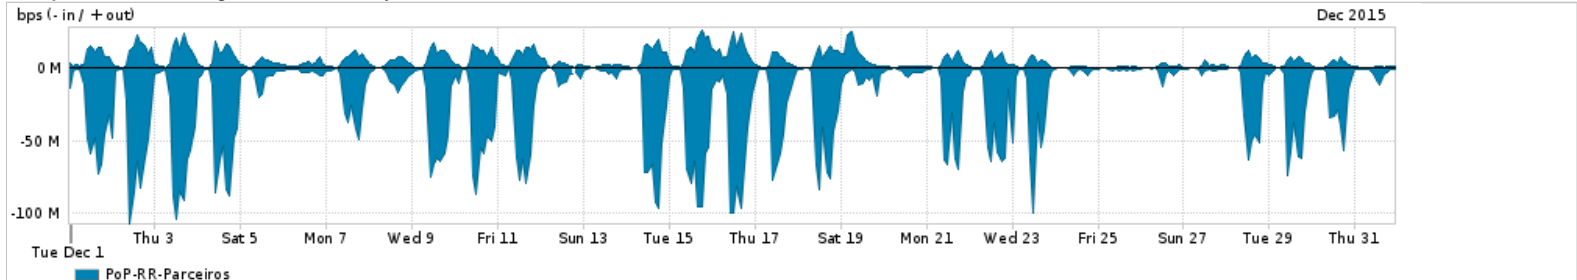

Os gráficos apresentados neste relatório de tráfego estão em formato stack, o que significa que seu valor é uma composição da soma dos componentes listados nas legendas localizadas logo abaixo dos gráficos. Os gráficos estão em "bps x tempo" e possuem dois eixos verticais, Out (positivo) e In (negativo).
 A primeira coluna da tabela define o ponto de referência para entendimento dos valores de In e Out.
 A contabilização do tráfego é sob o ponto de vista do AS da RNP, AS1916.

- Legenda:
- PoP - Ponto de presença da RNP
 - Parceiros - Provedores comerciais que a RNP mantém acordos de troca de tráfego
 - Internet Acadêmica - Acesso às redes acadêmicas internacionais, serviço atualmente provido pela RedClara
 - Internet commodity - Acesso pago à Internet global que é oferecido pela RNP aos seus clientes
 - ASN - Número do sistema autônomo
 - Profile - Objeto gerenciável definido arbitrariamente no Peakflow através de diversos parâmetros (ex: bloco cidr, peer-as, as-path, bgp community, interface, etc)

Utilização do serviço de Internet Commodity pelo PoP-RR

Average | Max | PCT95

PROFILE	PROFILE	IN	OUT	TOTAL	
<input type="checkbox"/>	PoP-RR	Internet Commodity	12.88 Mbps	1.37 Mbps	14.25 Mbps

Utilização das trocas de tráfego comerciais no Brasil pelo PoP-RR