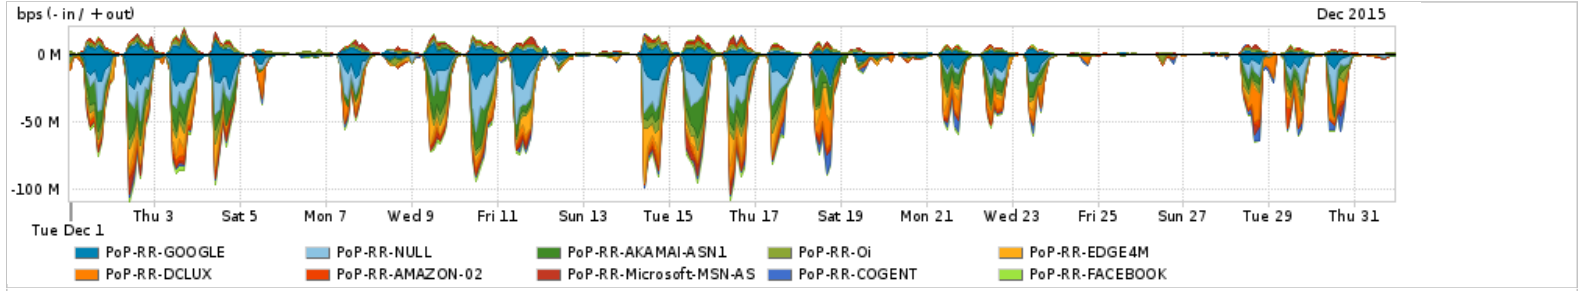

Os gráficos apresentados neste relatório de tráfego estão em formato stack, o que significa que seu valor é uma composição da soma dos componentes listados nas legendas localizadas logo abaixo dos gráficos. Os gráficos estão em "bps x tempo" e possuem dois eixos verticais, Out (positivo) e In (negativo).
 A primeira coluna da tabela define o ponto de referência para entendimento dos valores de In e Out.
 A contabilização do tráfego é sob o ponto de vista do AS da RNP, AS1916.

Utilização do serviço de Internet Commodity pelo PoP-RR

Average | Max | PCT95

PROFILE	PROFILE	IN	OUT	TOTAL	
<input type="checkbox"/>	PoP-RR	Internet Commodity	12.88 Mbps	1.37 Mbps	14.25 Mbps

Utilização das trocas de tráfego comerciais no Brasil pelo PoP-RR

Average | Max | PCT95

PROFILE	PROFILE	IN	OUT	TOTAL	
<input type="checkbox"/>	PoP-RR	Parceiros	22.09 Mbps	5.31 Mbps	27.40 Mbps

Utilização do serviço de Internet acadêmica internacional pelo PoP-RR

Average | Max | PCT95

PROFILE	PROFILE	IN	OUT	TOTAL	
<input type="checkbox"/>	PoP-RR	Internet Academica	79.03 Kbps	25.26 Kbps	104.29 Kbps

Redes (AS's de origem) mais acessadas pelo PoP-RR

Average | Max | PCT95

PROFILE	AS NAME	ASN	IN	OUT	TOTAL	
<input type="checkbox"/>	PoP-RR	GOOGLE	15169	4.76 Mbps	1.23 Mbps	5.99 Mbps
<input type="checkbox"/>	PoP-RR	NULL	0	3.73 Mbps	81.53 Kbps	3.81 Mbps
<input type="checkbox"/>	PoP-RR	AKAMAI-ASN1	20940	3.32 Mbps	145.74 Kbps	3.47 Mbps
<input type="checkbox"/>	PoP-RR	Oi	7738	1.53 Mbps	968.83 Kbps	2.50 Mbps
<input type="checkbox"/>	PoP-RR	EDGE4M	61813	2.30 Mbps	66.43 Kbps	2.37 Mbps
<input type="checkbox"/>	PoP-RR	DCLUX	24611	2.27 Mbps	41.75 Kbps	2.31 Mbps
<input type="checkbox"/>	PoP-RR	AMAZON-02	16509	928.38 Kbps	264.06 Kbps	1.19 Mbps
<input type="checkbox"/>	PoP-RR	Microsoft-MSN-AS	8075	549.48 Kbps	461.42 Kbps	1.01 Mbps
<input type="checkbox"/>	PoP-RR	COAGENT	174	853.67 Kbps	15.82 Kbps	869.48 Kbps
<input type="checkbox"/>	PoP-RR	FACEBOOK	32934	700.84 Kbps	157.59 Kbps	858.43 Kbps