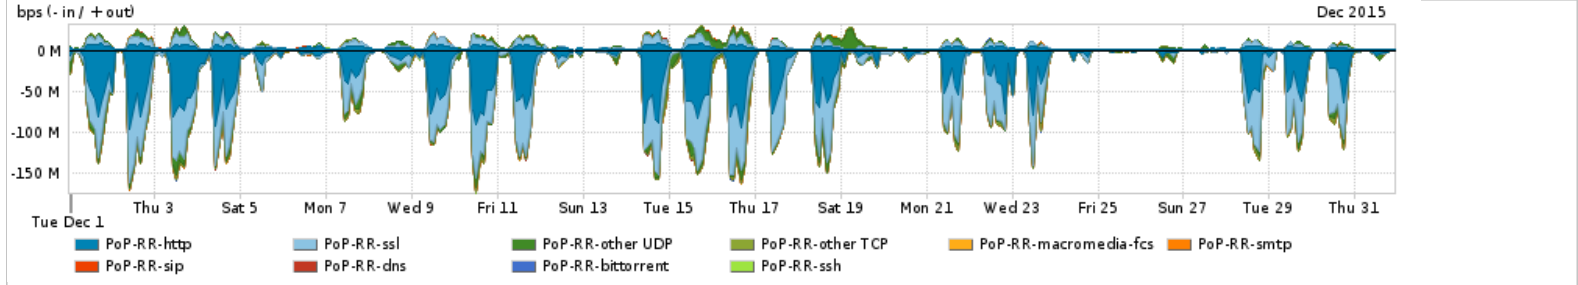

Distribuição do tráfego do PoP-RR por aplicação (análise em camada 3 e 4)

Average | Max | PCT95

PROFILE	APPLICATION	IN	OUT	TOTAL	
☐	PoP-RR	http	19.47 Mbps	2.48 Mbps	21.95 Mbps
☐	PoP-RR	ssl	16.00 Mbps	2.42 Mbps	18.41 Mbps
☐	PoP-RR	other UDP	1.94 Mbps	1.43 Mbps	3.36 Mbps
☐	PoP-RR	other TCP	1.19 Mbps	319.43 Kbps	1.51 Mbps