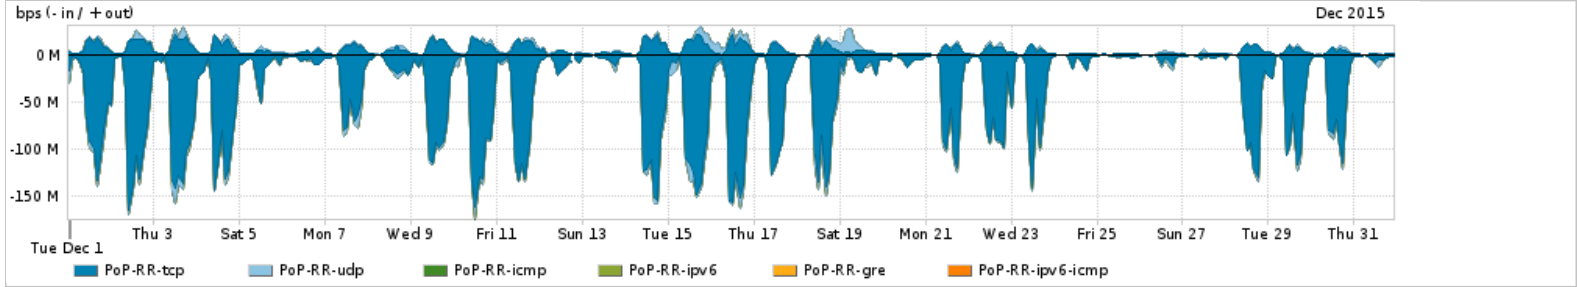

PROFILE	APPLICATION	IN	OUT	TOTAL	
☐	PoP-RR	macromedia-fcs	88.00 Kbps	12.17 Kbps	100.17 Kbps
☐	PoP-RR	smtp	56.52 Kbps	38.61 Kbps	95.13 Kbps
☐	PoP-RR	sip	37.13 Kbps	38.09 Kbps	75.22 Kbps
☐	PoP-RR	dns	39.57 Kbps	17.80 Kbps	57.37 Kbps
☐	PoP-RR	bittorrent	26.72 Kbps	29.93 Kbps	56.65 Kbps
☐	PoP-RR	ssh	16.70 Kbps	22.38 Kbps	39.08 Kbps

Distribuição do tráfego do PoP-RR por protocolo

Average | Max | PCT95

PROFILE	PROTOCOL	IN	OUT	TOTAL	
☐	PoP-RR	tcp	36.92 Mbps	5.35 Mbps	42.27 Mbps
☐	PoP-RR	udp	2.02 Mbps	1.49 Mbps	3.51 Mbps
☐	PoP-RR	icmp	9.59 Kbps	7.46 Kbps	17.06 Kbps
☐	PoP-RR	ipv6	13.00 bps	1.00 bps	14.00 bps
☐	PoP-RR	gre	5.00 bps	0.00 bps	5.00 bps
☐	PoP-RR	ipv6-icmp	0.00 bps	0.00 bps	0.00 bps

For assistance with this product, please contact support@arbornetworks.com.