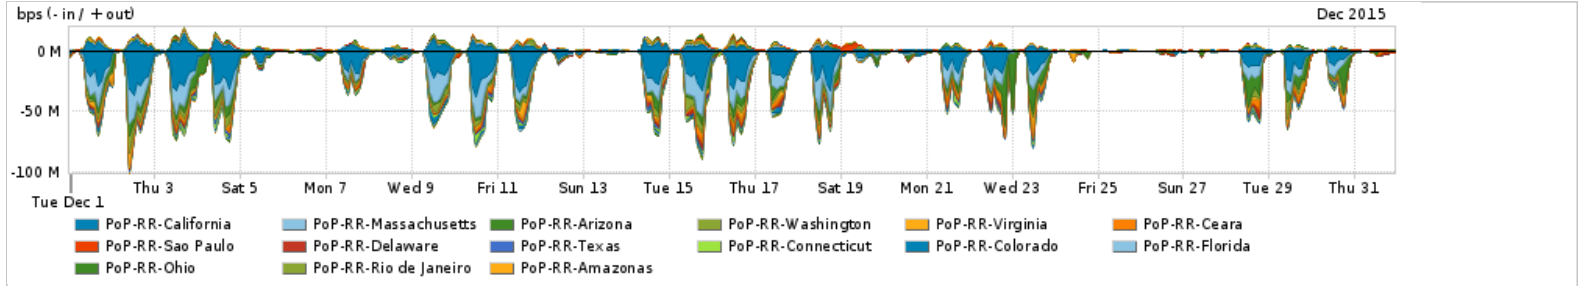

Distribuição do tráfego do PoP-RR por estado, província ou similar

Average | Max | PCT95

PROFILE	REGION	IN	OUT	TOTAL	
☐	PoP-RR	California	6.87 Mbps	1.48 Mbps	8.35 Mbps
☐	PoP-RR	Massachusetts	3.62 Mbps	187.92 Kbps	3.81 Mbps
☐	PoP-RR	Arizona	2.42 Mbps	56.73 Kbps	2.48 Mbps
☐	PoP-RR	Washington	1.21 Mbps	322.20 Kbps	1.54 Mbps
☐	PoP-RR	Virginia	739.73 Kbps	229.51 Kbps	969.24 Kbps
☐	PoP-RR	Ceara	663.03 Kbps	3.12 Kbps	666.15 Kbps
☐	PoP-RR	Sao Paulo	328.17 Kbps	326.11 Kbps	654.28 Kbps
☐	PoP-RR	Delaware	429.68 Kbps	15.75 Kbps	445.43 Kbps
☐	PoP-RR	Texas	387.49 Kbps	30.41 Kbps	417.90 Kbps
☐	PoP-RR	Connecticut	395.54 Kbps	7.48 Kbps	403.02 Kbps
☐	PoP-RR	Colorado	368.84 Kbps	66.00 bps	368.91 Kbps
☐	PoP-RR	Florida	306.93 Kbps	15.98 Kbps	322.92 Kbps
☐	PoP-RR	Ohio	195.81 Kbps	122.46 Kbps	318.28 Kbps
☐	PoP-RR	Rio de Janeiro	181.79 Kbps	85.74 Kbps	267.53 Kbps
☐	PoP-RR	Amazonas	22.59 Kbps	201.75 Kbps	224.34 Kbps