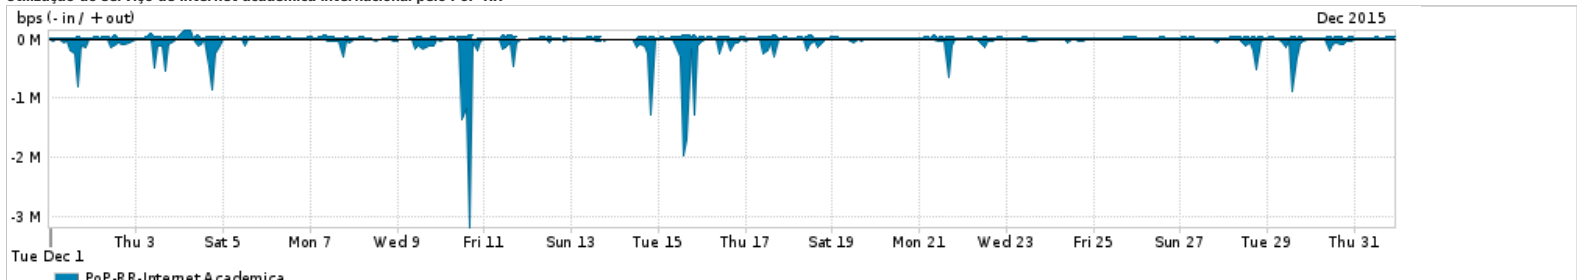

Os gráficos apresentados neste relatório de tráfego estão em formato stack, o que significa que seu valor é uma composição da soma dos componentes listados nas legendas localizadas logo abaixo dos gráficos. Os gráficos estão em "bps x tempo" e possuem dois eixos verticais, Out (positivo) e In (negativo).
 A primeira coluna da tabela define o ponto de referência para entendimento dos valores de In e Out.
 A contabilização do tráfego é sob o ponto de vista do AS da RNP, AS1916.

- Legenda:
- PoP - Ponto de presença da RNP
 - Parceiros - Provedores comerciais que a RNP mantém acordos de troca de tráfego
 - Internet Acadêmica - Acesso às redes acadêmicas internacionais, serviço atualmente provido pela RedClara
 - Internet commodity - Acesso pago à Internet global que é oferecido pela RNP aos seus clientes
 - ASN - Número do sistema autônomo
 - Profile - Objeto gerenciável definido arbitrariamente no Peakflow através de diversos parâmetros (ex: bloco cidr, peer-as, as-path, bgp community, interface, etc)

Utilização do serviço de Internet Commodity pelo PoP-RR

Average | Max | PCT95

PROFILE	PROFILE	IN	OUT	TOTAL	
<input type="checkbox"/>	PoP-RR	Internet Commodity	12.88 Mbps	1.37 Mbps	14.25 Mbps

Utilização das trocas de tráfego comerciais no Brasil pelo PoP-RR

Average | Max | PCT95

PROFILE	PROFILE	IN	OUT	TOTAL	
<input type="checkbox"/>	PoP-RR	Parceiros	22.09 Mbps	5.31 Mbps	27.40 Mbps

Utilização do serviço de Internet acadêmica internacional pelo PoP-RR

Average | Max | PCT95