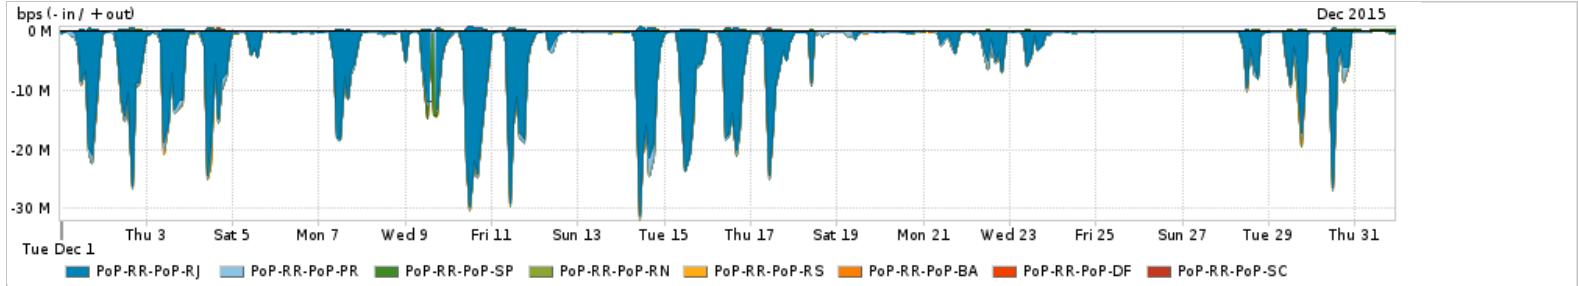

PROFILE	PROFILE	IN	OUT	TOTAL	
<input type="checkbox"/>	PoP-RR	Internet Academica	79.03 Kbps	25.26 Kbps	104.29 Kbps

Redes (AS's de origem) mais acessadas pelo PoP-RR

Average | Max | PCT95

PROFILE	AS NAME	ASN	IN	OUT	TOTAL	
<input type="checkbox"/>	PoP-RR	GOOGLE	15169	4.76 Mbps	1.23 Mbps	5.99 Mbps
<input type="checkbox"/>	PoP-RR	NULL	0	3.73 Mbps	81.53 Kbps	3.81 Mbps
<input type="checkbox"/>	PoP-RR	AKAMAI-ASN1	20940	3.32 Mbps	145.74 Kbps	3.47 Mbps
<input type="checkbox"/>	PoP-RR	Oi	7738	1.53 Mbps	968.83 Kbps	2.50 Mbps
<input type="checkbox"/>	PoP-RR	EDGE4M	61813	2.30 Mbps	66.43 Kbps	2.37 Mbps
<input type="checkbox"/>	PoP-RR	DCLUX	24611	2.27 Mbps	41.75 Kbps	2.31 Mbps
<input type="checkbox"/>	PoP-RR	AMAZON-02	16509	928.38 Kbps	264.06 Kbps	1.19 Mbps
<input type="checkbox"/>	PoP-RR	Microsoft-MSN-AS	8075	549.48 Kbps	461.42 Kbps	1.01 Mbps
<input type="checkbox"/>	PoP-RR	COAGENT	174	853.67 Kbps	15.82 Kbps	869.48 Kbps
<input type="checkbox"/>	PoP-RR	FACEBOOK	32934	700.84 Kbps	157.59 Kbps	858.43 Kbps

Interesse de tráfego do PoP-RR com os outros PoPs da RNP

Average | Max | PCT95

PROFILE	PROFILE	IN	OUT	TOTAL	
<input type="checkbox"/>	PoP-RR	PoP-RJ	3.47 Mbps	78.07 Kbps	3.55 Mbps
<input type="checkbox"/>	PoP-RR	PoP-PR	300.02 Kbps	0.00 bps	300.02 Kbps
<input type="checkbox"/>	PoP-RR	PoP-SP	60.88 Kbps	62.35 Kbps	123.22 Kbps
<input type="checkbox"/>	PoP-RR	PoP-RN	40.39 Kbps	1.00 bps	40.39 Kbps
<input type="checkbox"/>	PoP-RR	PoP-RS	15.05 Kbps	0.00 bps	15.05 Kbps
<input type="checkbox"/>	PoP-RR	PoP-BA	4.24 Kbps	0.00 bps	4.24 Kbps
<input type="checkbox"/>	PoP-RR	PoP-DF	0.00 bps	1.65 Kbps	1.65 Kbps
<input type="checkbox"/>	PoP-RR	PoP-SC	616.00 bps	0.00 bps	616.00 bps