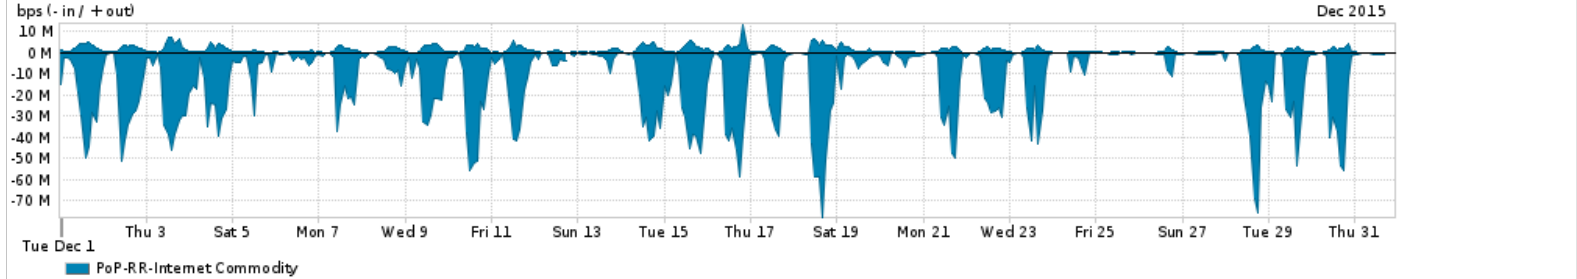

Os gráficos apresentados neste relatório de tráfego estão em formato stack, o que significa que seu valor é uma composição da soma dos componentes listados nas legendas localizadas logo abaixo dos gráficos. Os gráficos estão em "bps x tempo" e possuem dois eixos verticais, Out (positivo) e In (negativo).
 A primeira coluna da tabela define o ponto de referência para entendimento dos valores de In e Out.
 A contabilização do tráfego é sob o ponto de vista do AS da RNP, AS1916.

- Legenda:
- PoP - Ponto de presença da RNP
 - Parceiros - Provedores comerciais que a RNP mantém acordos de troca de tráfego
 - Internet Acadêmica - Acesso às redes acadêmicas internacionais, serviço atualmente provido pela RedClara
 - Internet commodity - Acesso pago à Internet global que é oferecido pela RNP aos seus clientes
 - ASN - Número do sistema autônomo
 - Profile - Objeto gerenciável definido arbitrariamente no Peakflow através de diversos parâmetros (ex: bloco cidr, peer-as, as-path, bgp community, interface, etc)

Utilização do serviço de Internet Commodity pelo PoP-RR

Average | Max | PCT95

PROFILE	PROFILE	IN	OUT	TOTAL	
<input type="checkbox"/>	PoP-RR	Internet Commodity	12.88 Mbps	1.37 Mbps	14.25 Mbps

Utilização das trocas de tráfego comerciais no Brasil pelo PoP-RR