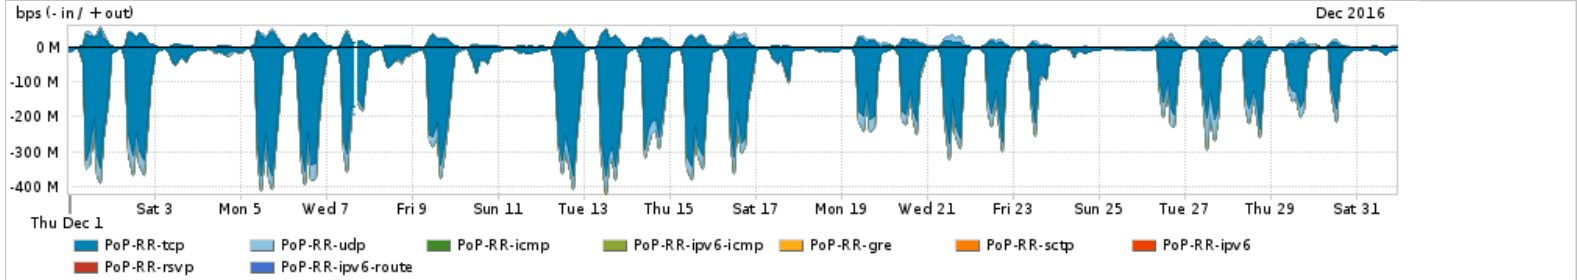

PROFILE	APPLICATION	IN	OUT	TOTAL	
☐	PoP-RR	other TCP	991.70 Kbps	290.29 Kbps	1.28 Mbps
☐	PoP-RR	dns	233.94 Kbps	71.50 Kbps	305.44 Kbps
☐	PoP-RR	smtp	76.85 Kbps	69.56 Kbps	146.42 Kbps
☐	PoP-RR	macromedia-fcs	79.48 Kbps	19.09 Kbps	98.57 Kbps
☐	PoP-RR	rdp	5.03 Kbps	68.50 Kbps	73.52 Kbps
☐	PoP-RR	bittorrent	10.37 Kbps	62.09 Kbps	72.45 Kbps

Distribuição do tráfego do PoP-RR por protocolo

Average | Max | PCT95

PROFILE	PROTOCOL	IN	OUT	TOTAL	
☐	PoP-RR	tcp	81.97 Mbps	9.66 Mbps	91.63 Mbps
☐	PoP-RR	udp	11.85 Mbps	2.33 Mbps	14.18 Mbps
☐	PoP-RR	icmp	8.44 Kbps	14.10 Kbps	22.54 Kbps
☐	PoP-RR	ipv6-icmp	45.00 bps	11.00 bps	56.00 bps
☐	PoP-RR	gre	40.00 bps	0.00 bps	40.00 bps
☐	PoP-RR	ipv6-route	0.00 bps	0.00 bps	0.00 bps
☐	PoP-RR	rsvp	0.00 bps	0.00 bps	0.00 bps
☐	PoP-RR	ipv6	0.00 bps	0.00 bps	0.00 bps
☐	PoP-RR	sctp	0.00 bps	0.00 bps	0.00 bps

For assistance with this product, please contact support@arbornetworks.com.