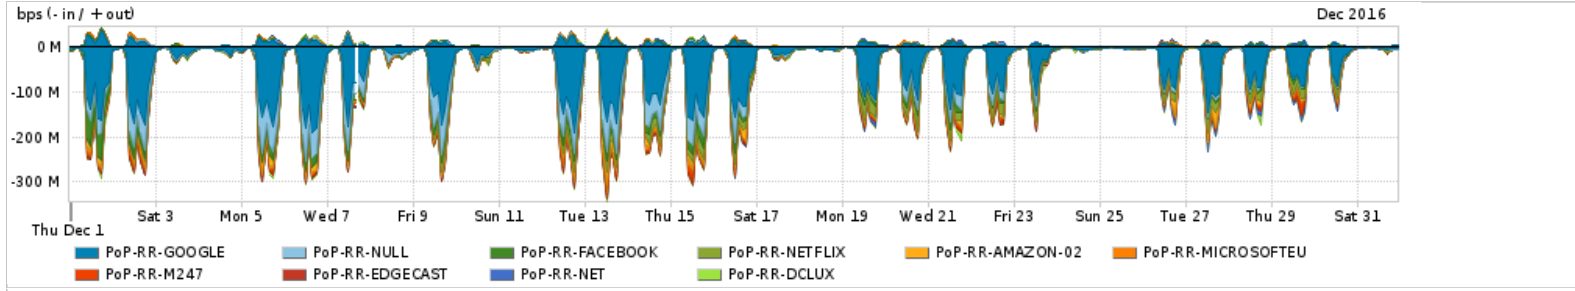

Os gráficos apresentados neste relatório de tráfego estão em formato stack, o que significa que seu valor é uma composição da soma dos componentes listados nas legendas localizadas logo abaixo dos gráficos. Os gráficos estão em "bps x tempo" e possuem dois eixos verticais, Out (positivo) e In (negativo).
 A primeira coluna da tabela define o ponto de referência para entendimento dos valores de In e Out.
 A contabilização do tráfego é sob o ponto de vista do AS da RNP, AS1916.

Utilização do serviço de Internet Commodity pelo PoP-RR

Average | Max | PCT95

PROFILE	PROFILE	IN	OUT	TOTAL	
<input type="checkbox"/>	PoP-RR	Internet Commodity	23.82 Mbps	3.19 Mbps	27.01 Mbps

Utilização das trocas de tráfego comerciais no Brasil pelo PoP-RR

Average | Max | PCT95

PROFILE	PROFILE	IN	OUT	TOTAL	
<input type="checkbox"/>	PoP-RR	Parceiros	57.58 Mbps	8.49 Mbps	66.08 Mbps

Utilização do serviço de Internet acadêmica internacional pelo PoP-RR

Average | Max | PCT95

PROFILE	PROFILE	IN	OUT	TOTAL	
<input type="checkbox"/>	PoP-RR	Internet Academica	71.08 Kbps	24.19 Kbps	95.27 Kbps

Redes (AS's de origem) mais acessadas pelo PoP-RR

Average | Max | PCT95

PROFILE	AS NAME	ASN	IN	OUT	TOTAL	
<input type="checkbox"/>	PoP-RR	GOOGLE	15169	38.55 Mbps	3.82 Mbps	42.37 Mbps
<input type="checkbox"/>	PoP-RR	NULL	0	10.53 Mbps	263.26 Kbps	10.79 Mbps
<input type="checkbox"/>	PoP-RR	FACEBOOK	32934	5.36 Mbps	691.90 Kbps	6.05 Mbps
<input type="checkbox"/>	PoP-RR	NETFLIX	2906	5.01 Mbps	70.72 Kbps	5.09 Mbps
<input type="checkbox"/>	PoP-RR	AMAZON-02	16509	2.94 Mbps	212.51 Kbps	3.16 Mbps
<input type="checkbox"/>	PoP-RR	MICROSOFTEU	8068	1.67 Mbps	346.85 Kbps	2.02 Mbps
<input type="checkbox"/>	PoP-RR	M247	9009	1.55 Mbps	24.97 Kbps	1.57 Mbps
<input type="checkbox"/>	PoP-RR	EDGECAST	15133	1.49 Mbps	15.03 Kbps	1.50 Mbps
<input type="checkbox"/>	PoP-RR	NET	28573	974.24 Kbps	467.13 Kbps	1.44 Mbps
<input type="checkbox"/>	PoP-RR	DCLUX	24611	1.07 Mbps	105.48 Kbps	1.17 Mbps