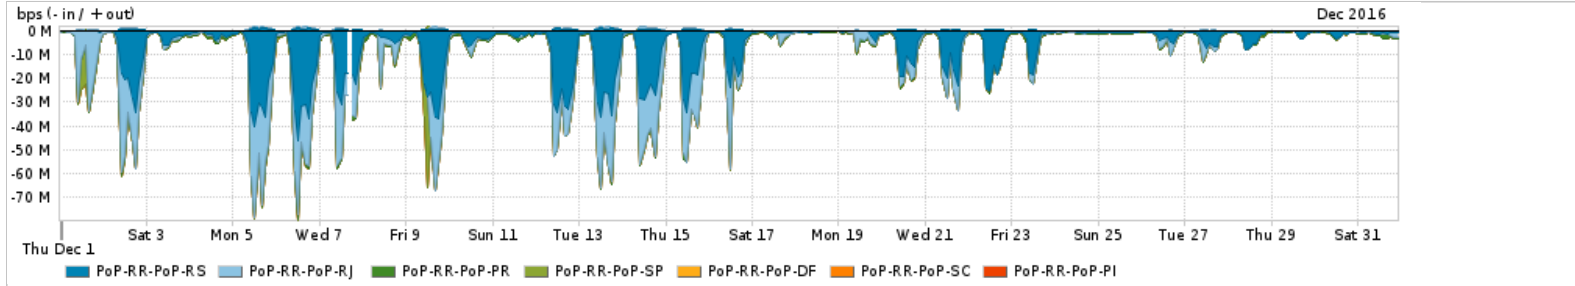

PROFILE	PROFILE	IN	OUT	TOTAL	
<input type="checkbox"/>	PoP-RR	Internet Academica	71.08 Kbps	24.19 Kbps	95.27 Kbps

Redes (AS's de origem) mais acessadas pelo PoP-RR

Average | Max | PCT95

PROFILE	AS NAME	ASN	IN	OUT	TOTAL	
<input type="checkbox"/>	PoP-RR	GOOGLE	15169	38.55 Mbps	3.82 Mbps	42.37 Mbps
<input type="checkbox"/>	PoP-RR	NULL	0	10.53 Mbps	263.26 Kbps	10.79 Mbps
<input type="checkbox"/>	PoP-RR	FACEBOOK	32934	5.36 Mbps	691.90 Kbps	6.05 Mbps
<input type="checkbox"/>	PoP-RR	NETFLIX	2906	5.01 Mbps	70.72 Kbps	5.09 Mbps
<input type="checkbox"/>	PoP-RR	AMAZON-02	16509	2.94 Mbps	212.51 Kbps	3.16 Mbps
<input type="checkbox"/>	PoP-RR	MICROSOFTEU	8068	1.67 Mbps	346.85 Kbps	2.02 Mbps
<input type="checkbox"/>	PoP-RR	M247	9009	1.55 Mbps	24.97 Kbps	1.57 Mbps
<input type="checkbox"/>	PoP-RR	EDGECAST	15133	1.49 Mbps	15.03 Kbps	1.50 Mbps
<input type="checkbox"/>	PoP-RR	NET	28573	974.24 Kbps	467.13 Kbps	1.44 Mbps
<input type="checkbox"/>	PoP-RR	DCLUX	24611	1.07 Mbps	105.48 Kbps	1.17 Mbps

Interesse de tráfego do PoP-RR com os outros PoPs da RNP

Average | Max | PCT95

PROFILE	PROFILE	IN	OUT	TOTAL	
<input type="checkbox"/>	PoP-RR	PoP-RS	6.49 Mbps	148.36 Kbps	6.64 Mbps
<input type="checkbox"/>	PoP-RR	PoP-RJ	4.21 Mbps	108.36 Kbps	4.31 Mbps
<input type="checkbox"/>	PoP-RR	PoP-PR	550.13 Kbps	0.00 bps	550.13 Kbps
<input type="checkbox"/>	PoP-RR	PoP-SP	240.96 Kbps	5.24 Kbps	246.20 Kbps
<input type="checkbox"/>	PoP-RR	PoP-DF	244.00 bps	0.00 bps	244.00 bps
<input type="checkbox"/>	PoP-RR	PoP-SC	14.00 bps	3.00 bps	17.00 bps
<input type="checkbox"/>	PoP-RR	PoP-PI	1.00 bps	0.00 bps	1.00 bps