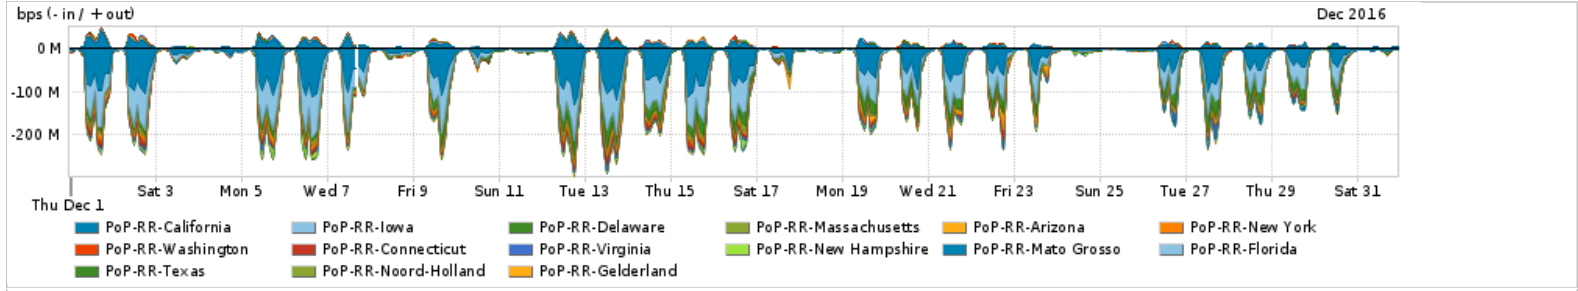

Distribuição do tráfego do PoP-RR por estado, província ou similar

Average | Max | PCT95

PROFILE	REGION	IN	OUT	TOTAL	
☐	PoP-RR	California	24.09 Mbps	4.54 Mbps	28.63 Mbps
☐	PoP-RR	Iowa	19.12 Mbps	396.94 Kbps	19.52 Mbps
☐	PoP-RR	Delaware	6.61 Mbps	209.22 Kbps	6.82 Mbps
☐	PoP-RR	Massachusetts	2.18 Mbps	126.97 Kbps	2.30 Mbps
☐	PoP-RR	Arizona	1.81 Mbps	32.89 Kbps	1.85 Mbps
☐	PoP-RR	New York	1.56 Mbps	250.55 Kbps	1.81 Mbps
☐	PoP-RR	Washington	1.19 Mbps	485.35 Kbps	1.67 Mbps
☐	PoP-RR	Connecticut	1.45 Mbps	42.04 Kbps	1.49 Mbps
☐	PoP-RR	Virginia	1.32 Mbps	159.36 Kbps	1.48 Mbps
☐	PoP-RR	New Hampshire	1.20 Mbps	37.32 Kbps	1.24 Mbps
☐	PoP-RR	Mato Grosso	869.56 Kbps	35.59 Kbps	905.15 Kbps
☐	PoP-RR	Florida	576.45 Kbps	29.50 Kbps	605.95 Kbps
☐	PoP-RR	Texas	474.11 Kbps	116.39 Kbps	590.50 Kbps
☐	PoP-RR	Noord-Holland	475.52 Kbps	43.43 Kbps	518.95 Kbps
☐	PoP-RR	Gelderland	359.41 Kbps	4.73 Kbps	364.14 Kbps