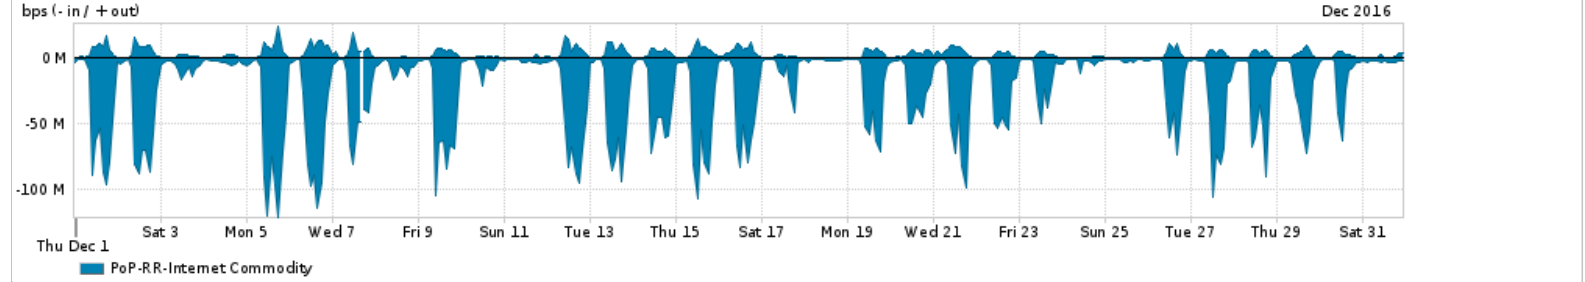

Os gráficos apresentados neste relatório de tráfego estão em formato stack, o que significa que seu valor é uma composição da soma dos componentes listados nas legendas localizadas logo abaixo dos gráficos. Os gráficos estão em "bps x tempo" e possuem dois eixos verticais, Out (positivo) e In (negativo).
 A primeira coluna da tabela define o ponto de referência para entendimento dos valores de In e Out.
 A contabilização do tráfego é sob o ponto de vista do AS da RNP, AS1916.

- Legenda:
- PoP - Ponto de presença da RNP
 - Parceiros - Provedores comerciais que a RNP mantém acordos de troca de tráfego
 - Internet Acadêmica - Acesso às redes acadêmicas internacionais, serviço atualmente provido pela RedClara
 - Internet commodity - Acesso pago à Internet global que é oferecido pela RNP aos seus clientes
 - ASN - Número do sistema autônomo
 - Profile - Objeto gerenciável definido arbitrariamente no Peakflow através de diversos parâmetros (ex: bloco cidr, peer-as, as-path, bgp community, interface, etc)

Utilização do serviço de Internet Commodity pelo PoP-RR

Average | Max | PCT95

PROFILE	PROFILE	IN	OUT	TOTAL	
<input type="checkbox"/>	PoP-RR	Internet Commodity	23.82 Mbps	3.19 Mbps	27.01 Mbps

Utilização das trocas de tráfego comerciais no Brasil pelo PoP-RR