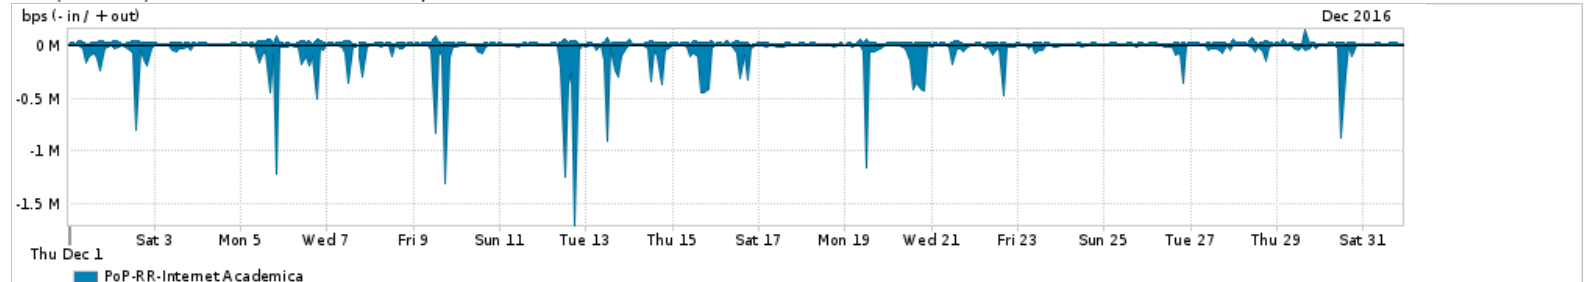

Os gráficos apresentados neste relatório de tráfego estão em formato stack, o que significa que seu valor é uma composição da soma dos componentes listados nas legendas localizadas logo abaixo dos gráficos. Os gráficos estão em "bps x tempo" e possuem dois eixos verticais, Out (positivo) e In (negativo).
 A primeira coluna da tabela define o ponto de referência para entendimento dos valores de In e Out.
 A contabilização do tráfego é sob o ponto de vista do AS da RNP, AS1916.

Utilização do serviço de Internet Commodity pelo PoP-RR

Average | Max | PCT95

PROFILE	PROFILE	IN	OUT	TOTAL	
<input type="checkbox"/>	PoP-RR	Internet Commodity	23.82 Mbps	3.19 Mbps	27.01 Mbps

Utilização das trocas de tráfego comerciais no Brasil pelo PoP-RR

Average | Max | PCT95

PROFILE	PROFILE	IN	OUT	TOTAL	
<input type="checkbox"/>	PoP-RR	Parceiros	57.58 Mbps	8.49 Mbps	66.08 Mbps

Utilização do serviço de Internet acadêmica internacional pelo PoP-RR

Average | Max | PCT95