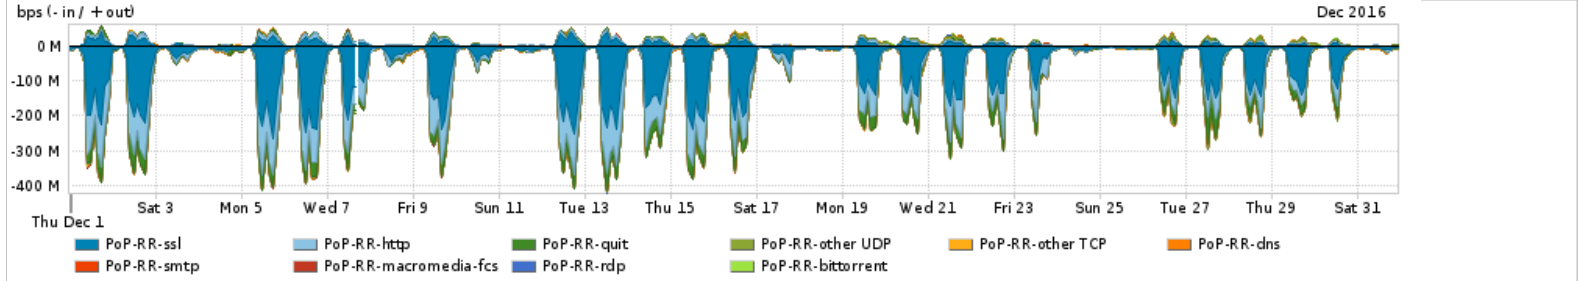

Distribuição do tráfego do PoP-RR por aplicação (análise em camada 3 e 4)

Average | Max | PCT95

PROFILE	APPLICATION	IN	OUT	TOTAL	
☐	PoP-RR	ssl	53.38 Mbps	5.97 Mbps	59.34 Mbps
☐	PoP-RR	http	27.35 Mbps	3.15 Mbps	30.50 Mbps
☐	PoP-RR	quit	10.47 Mbps	654.66 Kbps	11.12 Mbps
☐	PoP-RR	other UDP	1.13 Mbps	1.58 Mbps	2.71 Mbps