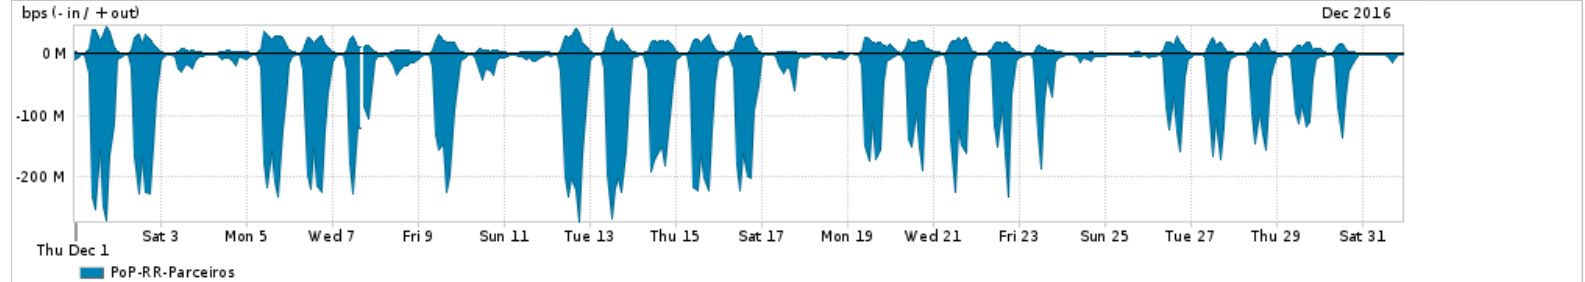

Os gráficos apresentados neste relatório de tráfego estão em formato stack, o que significa que seu valor é uma composição da soma dos componentes listados nas legendas localizadas logo abaixo dos gráficos. Os gráficos estão em "bps x tempo" e possuem dois eixos verticais, Out (positivo) e In (negativo).
 A primeira coluna da tabela define o ponto de referência para entendimento dos valores de In e Out.
 A contabilização do tráfego é sob o ponto de vista do AS da RNP, AS1916.

- Legenda:
- PoP - Ponto de presença da RNP
 - Parceiros - Provedores comerciais que a RNP mantém acordos de troca de tráfego
 - Internet Acadêmica - Acesso às redes acadêmicas internacionais, serviço atualmente provido pela RedClara
 - Internet commodity - Acesso pago à Internet global que é oferecido pela RNP aos seus clientes
 - ASN - Número do sistema autônomo
 - Profile - Objeto gerenciável definido arbitrariamente no Peakflow através de diversos parâmetros (ex: bloco cidr, peer-as, as-path, bgp community, interface, etc)

Utilização do serviço de Internet Commodity pelo PoP-RR

Average | Max | PCT95

PROFILE	PROFILE	IN	OUT	TOTAL	
<input type="checkbox"/>	PoP-RR	Internet Commodity	23.82 Mbps	3.19 Mbps	27.01 Mbps

Utilização das trocas de tráfego comerciais no Brasil pelo PoP-RR