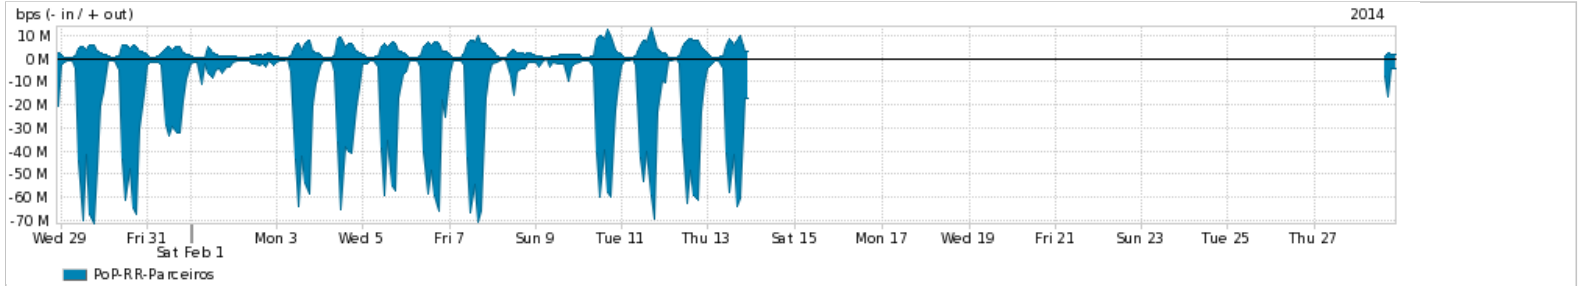

Os gráficos apresentados neste relatório de tráfego estão em formato *stack*, o que significa que seu valor é uma composição da soma dos componentes listados nas legendas localizadas logo abaixo dos gráficos. Os gráficos estão em "bps x tempo" e possuem dois eixos verticais, Out (positivo) e In (negativo).

ASN - Número do sistema autônomo

Profile - Objeto gerenciável definido arbitrariamente no Peakflow através de diversos parâmetros (ex: bloco cidr, peer-as, as-path, bgp community, interface, etc)

Utilização do serviço de Internet Commodity pelo PoP-RR

Average | Max | PCT95

PROFILE	PROFILE	IN	OUT	TOTAL	
<input checked="" type="checkbox"/>	PoP-RR	Internet Commodity	3.92 Mbps	646.75 Kbps	4.56 Mbps

Utilização das trocas de tráfego comerciais no Brasil pelo PoP-RR