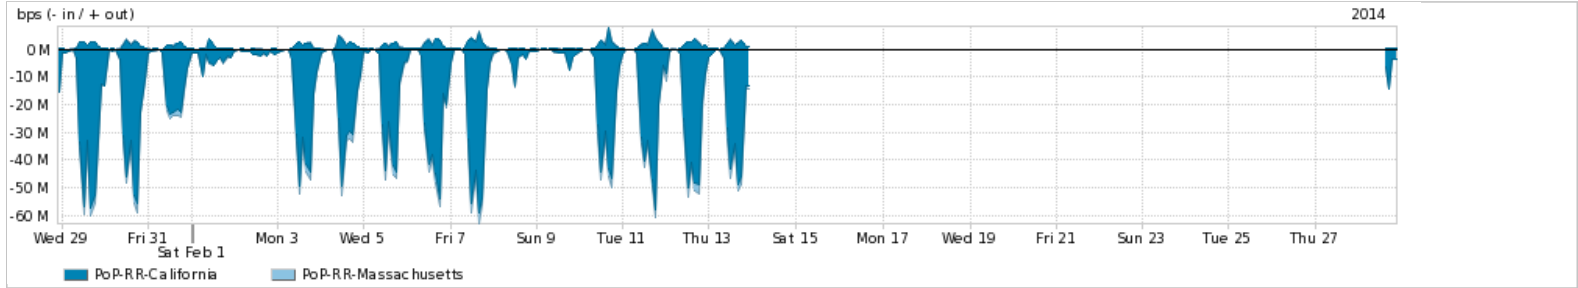

Distribuição do tráfego do PoP-RR por estado, província ou similar

Average | Max | PCT95

PROFILE	REGION	IN	OUT	TOTAL	
☒	PoP-RR	California	7.80 Mbps	569.65 Kbps	8.37 Mbps
☒	PoP-RR	Massachusetts	496.72 Kbps	44.15 Kbps	540.87 Kbps
☐	PoP-RR	Washington	273.52 Kbps	189.76 Kbps	463.27 Kbps
☐	PoP-RR	Arizona	397.86 Kbps	9.24 Kbps	407.10 Kbps
☐	PoP-RR	New Jersey	301.80 Kbps	62.51 Kbps	364.31 Kbps
☐	PoP-RR	Beijing	308.87 Kbps	403.00 bps	309.27 Kbps
☐	PoP-RR	Sao Paulo	55.21 Kbps	251.89 Kbps	307.09 Kbps
☐	PoP-RR	Texas	255.39 Kbps	21.82 Kbps	277.21 Kbps
☐	PoP-RR	Florida	150.81 Kbps	7.57 Kbps	158.38 Kbps
☐	PoP-RR	Illinois	137.73 Kbps	5.15 Kbps	142.88 Kbps
☐	PoP-RR	District of Columbia	125.16 Kbps	10.37 Kbps	135.52 Kbps
☐	PoP-RR	Colorado	93.66 Kbps	6.12 Kbps	99.78 Kbps
☐	PoP-RR	New York	64.01 Kbps	6.62 Kbps	70.63 Kbps
☐	PoP-RR	Rio de Janeiro	41.32 Kbps	26.74 Kbps	68.06 Kbps
☐	PoP-RR	Utah	52.52 Kbps	5.59 Kbps	58.11 Kbps