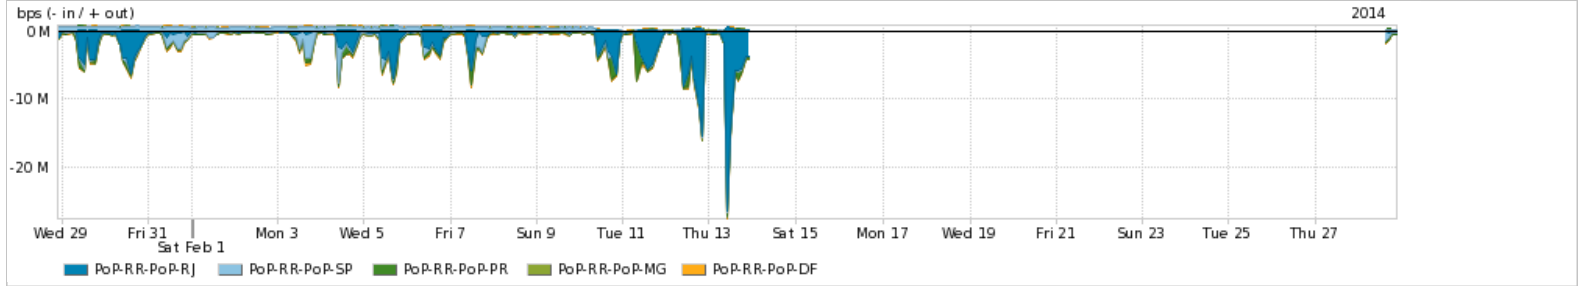

Interesse de tráfego do PoP-RR com os outros PoPs da RNP

Average | Max | PCT95

PROFILE	PROFILE	IN	OUT	TOTAL	
☒	PoP-RR	PoP-RJ	791.91 Kbps	31.55 Kbps	823.46 Kbps
☒	PoP-RR	PoP-SP	165.10 Kbps	225.96 Kbps	391.06 Kbps
☒	PoP-RR	PoP-PR	140.88 Kbps	6.72 Kbps	147.60 Kbps
☒	PoP-RR	PoP-MG	60.95 Kbps	14.70 Kbps	75.65 Kbps
☒	PoP-RR	PoP-DF	50.26 Kbps	20.86 Kbps	71.11 Kbps
☐	PoP-RR	PoP-RS	12.37 Kbps	4.68 Kbps	17.05 Kbps
☐	PoP-RR	PoP-GO	13.20 Kbps	2.93 Kbps	16.13 Kbps
☐	PoP-RR	PoP-SC	11.91 Kbps	3.17 Kbps	15.07 Kbps
☐	PoP-RR	PoP-RN	9.17 Kbps	4.88 Kbps	14.05 Kbps
☐	PoP-RR	PoP-MT	11.07 Kbps	2.81 Kbps	13.88 Kbps