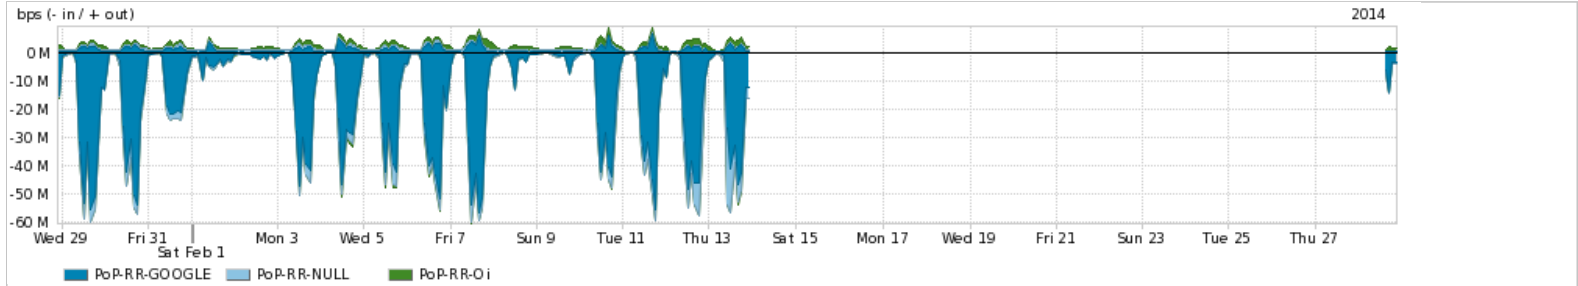

Os gráficos apresentados neste relatório de tráfego estão em formato *stack*, o que significa que seu valor é uma composição da soma dos componentes listados nas legendas localizadas logo abaixo dos gráficos. Os gráficos estão em "bps x tempo" e possuem dois eixos verticais, Out (positivo) e In (negativo).

Average | Max | PCT95

PROFILE	PROFILE	IN	OUT	TOTAL	
<input checked="" type="checkbox"/>	PoP-RR	Internet Commodity	3.92 Mbps	646.75 Kbps	4.56 Mbps

Utilização das trocas de tráfego comerciais no Brasil pelo PoP-RR

Average | Max | PCT95

PROFILE	PROFILE	IN	OUT	TOTAL	
<input checked="" type="checkbox"/>	PoP-RR	Parceiros	10.39 Mbps	1.61 Mbps	12.00 Mbps

Utilização do serviço de Internet acadêmica internacional pelo PoP-RR

Average | Max | PCT95

PROFILE	PROFILE	IN	OUT	TOTAL	
<input checked="" type="checkbox"/>	PoP-RR	Internet Acadêmica	18.46 Kbps	7.17 Kbps	25.63 Kbps

Redes (AS's de origem) mais acessadas pelo PoP-RR

Average | Max | PCT95