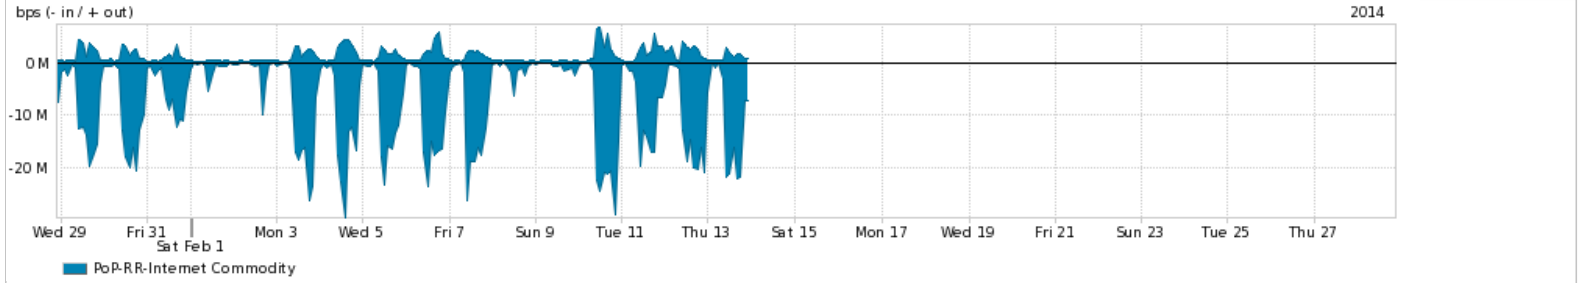

Os gráficos apresentados neste relatório de tráfego estão em formato *stack*, o que significa que seu valor é uma composição da soma dos componentes listados nas legendas localizadas logo abaixo dos gráficos. Os gráficos estão em "bps x tempo" e possuem dois eixos verticais, Out (positivo) e In (negativo).

A primeira coluna da tabela define o ponto de referência para entendimento dos valores de In e Out.

A contabilização do tráfego é sob o ponto de vista do AS da RNP, AS1916.

Legenda:

PoP - Ponto de presença da RNP

ASN - Número do sistema autônomo

Profile - Objeto gerenciável definido arbitrariamente no Peakflow através de diversos parâmetros (ex: bloco cidr, peer-as, as-path, bgp community, interface, etc)

Utilização do serviço de Internet Commodity pelo PoP-RR