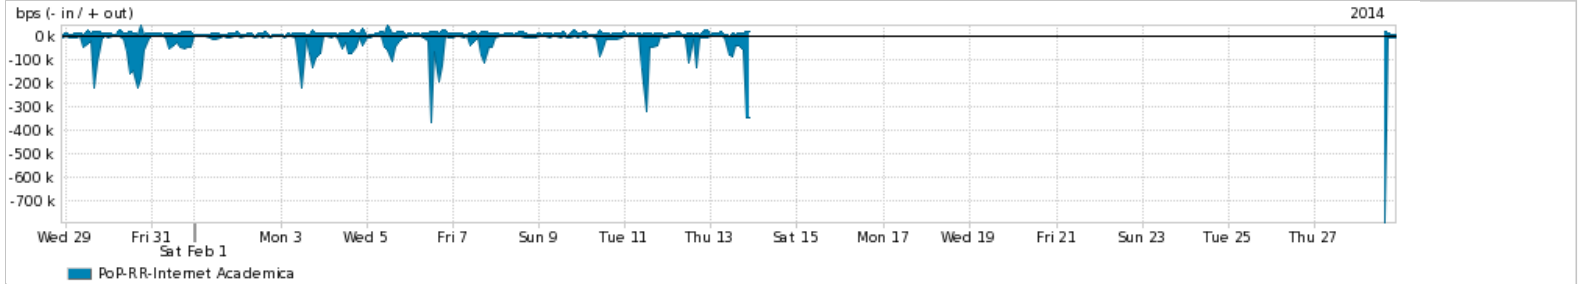

Average | Max | PCT95

PROFILE	PROFILE	IN	OUT	TOTAL	
<input checked="" type="checkbox"/>	PoP-RR	Internet Commodity	3.92 Mbps	646.75 Kbps	4.56 Mbps

Utilização das trocas de tráfego comerciais no Brasil pelo PoP-RR

Average | Max | PCT95

PROFILE	PROFILE	IN	OUT	TOTAL	
<input checked="" type="checkbox"/>	PoP-RR	Parceiros	10.39 Mbps	1.61 Mbps	12.00 Mbps

Utilização do serviço de Internet acadêmica internacional pelo PoP-RR