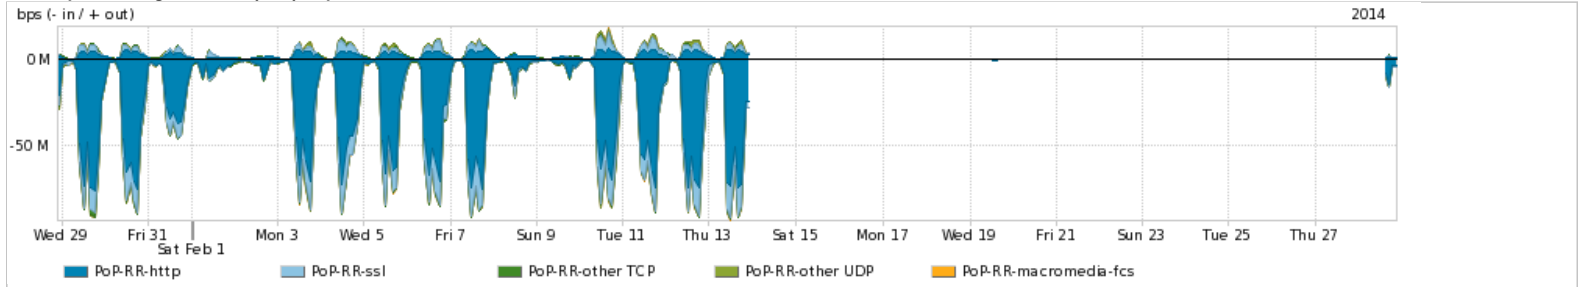

Distribuição do tráfego do PoP-RR por aplicação (análise em camada 3 e 4)

Average | Max | PCT95

PROFILE	APPLICATION	IN	OUT	TOTAL	
☒	PoP-RR	http	12.12 Mbps	1.30 Mbps	13.42 Mbps
☒	PoP-RR	ssl	2.69 Mbps	736.02 Kbps	3.42 Mbps
☒	PoP-RR	other TCP	272.02 Kbps	119.02 Kbps	391.03 Kbps
☐	PoP-RR	sip	313.82 Kbps	894.00 bps	314.71 Kbps
☒	PoP-RR	other UDP	70.05 Kbps	181.46 Kbps	251.51 Kbps