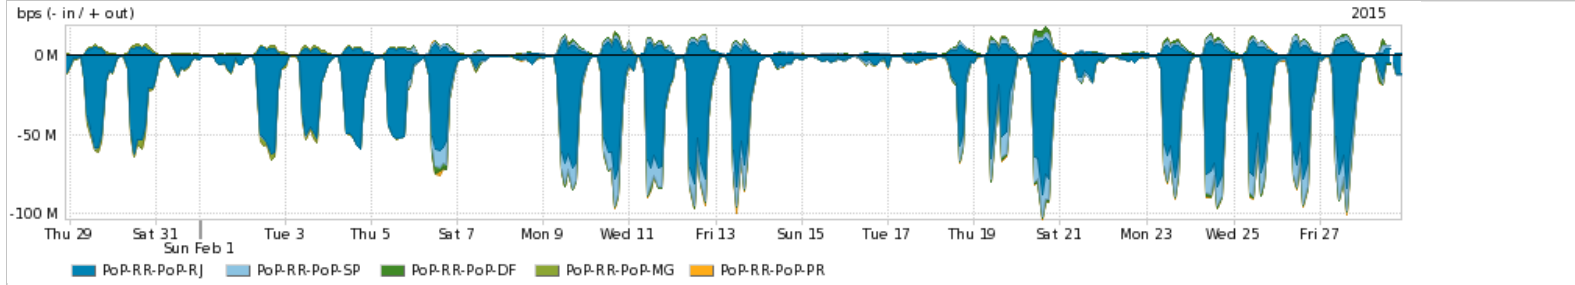

Interesse de tráfego do PoP-RR com os outros PoPs da RNP

Average | Max | PCT95

PROFILE	PROFILE	IN	OUT	TOTAL	
☒	PoP-RR	PoP-RJ	20.16 Mbps	2.23 Mbps	22.39 Mbps
☒	PoP-RR	PoP-SP	2.82 Mbps	663.37 Kbps	3.48 Mbps
☒	PoP-RR	PoP-DF	291.40 Kbps	360.43 Kbps	651.83 Kbps
☒	PoP-RR	PoP-MG	307.46 Kbps	242.83 Kbps	550.28 Kbps
☒	PoP-RR	PoP-PR	225.52 Kbps	10.99 Kbps	236.52 Kbps
☐	PoP-RR	PoP-GO	55.92 Kbps	8.72 Kbps	64.64 Kbps
☐	PoP-RR	PoP-RN	24.48 Kbps	15.48 Kbps	39.95 Kbps
☐	PoP-RR	PoP-CE	14.69 Kbps	12.03 Kbps	26.73 Kbps
☐	PoP-RR	PoP-RS	18.18 Kbps	6.03 Kbps	24.21 Kbps
☐	PoP-RR	PoP-PA	9.09 Kbps	11.97 Kbps	21.06 Kbps