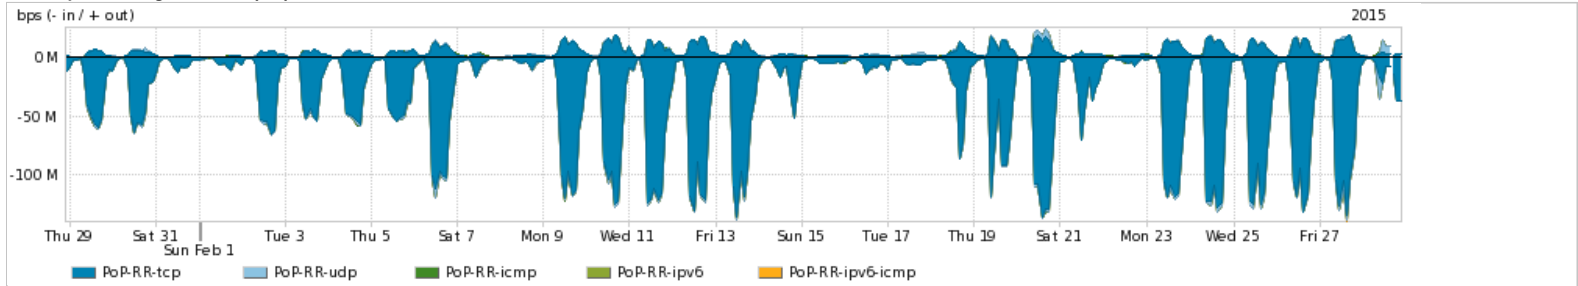

Os gráficos apresentados neste relatório de tráfego estão em formato stack, o que significa que seu valor é uma composição da soma dos componentes listados nas legendas localizadas logo abaixo dos gráficos. Os gráficos estão em "bps x tempo" e possuem dois eixos verticais, Out (positivo) e In (negativo).  
 A primeira coluna da tabela define o ponto de referência para entendimento dos valores de In e Out.  
 A contabilização do tráfego é sob o ponto de vista do AS da RNP, AS1916.

Distribuição do tráfego do PoP-RR por aplicação (análise em camada 3 e 4)

Average | Max | PCT95

PROFILE	APPLICATION	IN	OUT	TOTAL	
<input checked="" type="checkbox"/>	PoP-RR	ssl	14.24 Mbps	1.60 Mbps	15.84 Mbps
<input checked="" type="checkbox"/>	PoP-RR	http	12.49 Mbps	2.01 Mbps	14.50 Mbps
<input checked="" type="checkbox"/>	PoP-RR	other UDP	510.46 Kbps	261.52 Kbps	771.99 Kbps
<input checked="" type="checkbox"/>	PoP-RR	other TCP	404.40 Kbps	114.03 Kbps	518.43 Kbps
<input checked="" type="checkbox"/>	PoP-RR	macromedia-fcs	80.72 Kbps	13.66 Kbps	94.38 Kbps

PROFILE	APPLICATION	IN	OUT	TOTAL	
<input type="checkbox"/>	PoP-RR	dns	74.38 Kbps	10.39 Kbps	84.76 Kbps
<input type="checkbox"/>	PoP-RR	smtp	36.19 Kbps	20.77 Kbps	56.96 Kbps
<input type="checkbox"/>	PoP-RR	rdp	2.06 Kbps	37.43 Kbps	39.49 Kbps
<input type="checkbox"/>	PoP-RR	ssh	9.53 Kbps	28.53 Kbps	38.06 Kbps
<input type="checkbox"/>	PoP-RR	xmpp	10.69 Kbps	5.09 Kbps	15.78 Kbps

Distribuição do tráfego do PoP-RR por protocolo

Average | Max | PCT95

PROFILE	PROTOCOL	IN	OUT	TOTAL	
<input checked="" type="checkbox"/>	PoP-RR	tcp	32.57 Mbps	4.43 Mbps	37.00 Mbps
<input checked="" type="checkbox"/>	PoP-RR	udp	733.23 Kbps	317.23 Kbps	1.05 Mbps
<input checked="" type="checkbox"/>	PoP-RR	icmp	54.89 Kbps	56.66 Kbps	111.55 Kbps
<input checked="" type="checkbox"/>	PoP-RR	ipv6	820.00 bps	97.00 bps	917.00 bps
<input checked="" type="checkbox"/>	PoP-RR	ipv6-icmp	55.00 bps	53.00 bps	108.00 bps