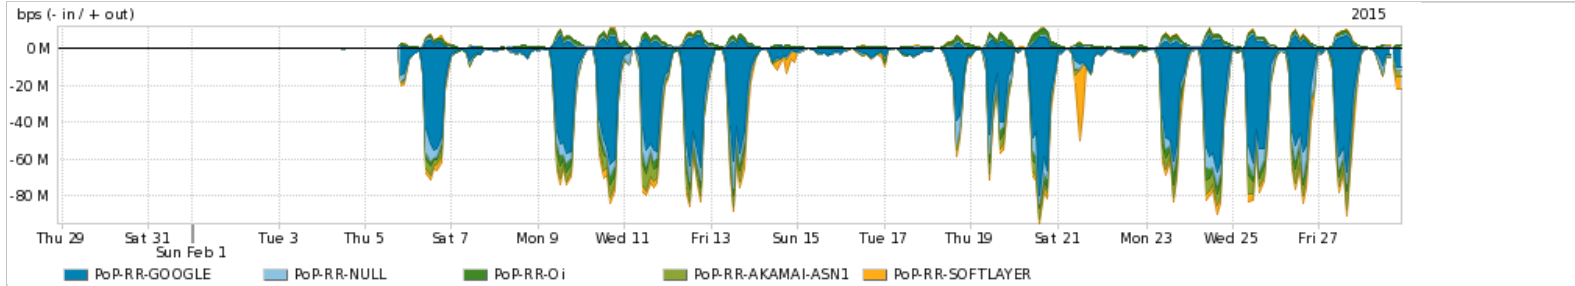

Os gráficos apresentados neste relatório de tráfego estão em formato stack, o que significa que seu valor é uma composição da soma dos componentes listados nas legendas localizadas logo abaixo dos gráficos. Os gráficos estão em "bps x tempo" e possuem dois eixos verticais, Out (positivo) e In (negativo).  
 A primeira coluna da tabela define o ponto de referência para entendimento dos valores de In e Out.  
 A contabilização do tráfego é sob o ponto de vista do AS da RNP, AS1916.

Utilização do serviço de Internet Commodity pelo PoP-RR

Average | Max | PCT95

PROFILE	PROFILE	IN	OUT	TOTAL	
<input checked="" type="checkbox"/>	PoP-RR	Internet Commodity	6.35 Mbps	525.57 Kbps	6.88 Mbps

Utilização das trocas de tráfego comerciais no Brasil pelo PoP-RR

Average | Max | PCT95

PROFILE	PROFILE	IN	OUT	TOTAL	
<input checked="" type="checkbox"/>	PoP-RR	Parceiros	24.74 Mbps	3.94 Mbps	28.69 Mbps

Utilização do serviço de Internet acadêmica internacional pelo PoP-RR

Average | Max | PCT95

PROFILE	PROFILE	IN	OUT	TOTAL	
<input checked="" type="checkbox"/>	PoP-RR	Internet Acadêmica	27.95 Kbps	23.51 Kbps	51.46 Kbps

Redes (AS's de origem) mais acessadas pelo PoP-RR

Average | Max | PCT95