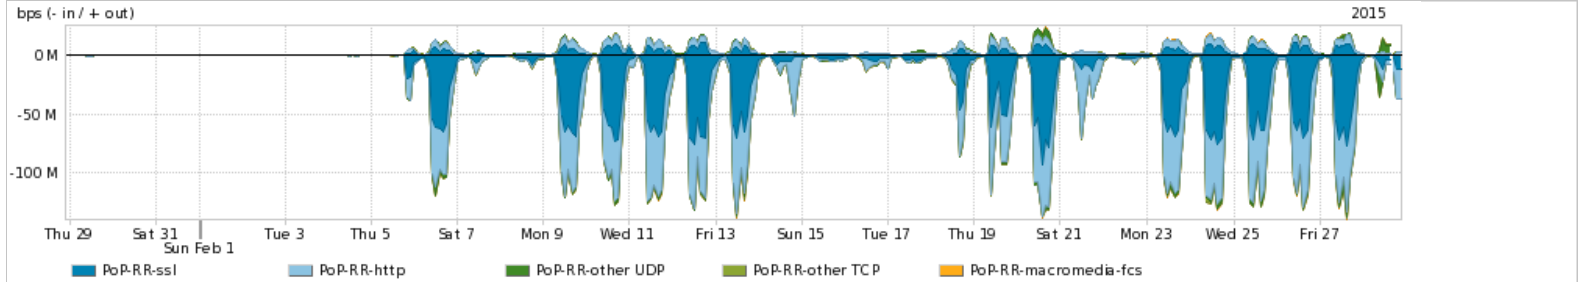

Distribuição do tráfego do PoP-RR por aplicação (análise em camada 3 e 4)

Average | Max | PCT95

PROFILE	APPLICATION	IN	OUT	TOTAL	
☒	PoP-RR	ssl	14.24 Mbps	1.60 Mbps	15.84 Mbps
☒	PoP-RR	http	12.49 Mbps	2.01 Mbps	14.50 Mbps
☒	PoP-RR	other UDP	510.46 Kbps	261.52 Kbps	771.99 Kbps
☒	PoP-RR	other TCP	404.40 Kbps	114.03 Kbps	518.43 Kbps
☒	PoP-RR	macromedia-fcs	80.72 Kbps	13.66 Kbps	94.38 Kbps