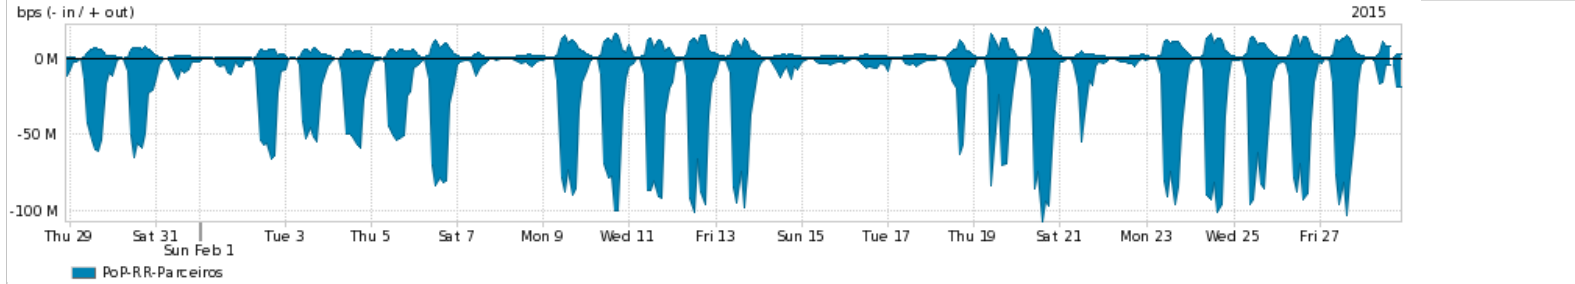

Os gráficos apresentados neste relatório de tráfego estão em formato stack, o que significa que seu valor é uma composição da soma dos componentes listados nas legendas localizadas logo abaixo dos gráficos. Os gráficos estão em "bps x tempo" e possuem dois eixos verticais, Out (positivo) e In (negativo).  
 A primeira coluna da tabela define o ponto de referência para entendimento dos valores de In e Out.  
 A contabilização do tráfego é sob o ponto de vista do AS da RNP, AS1916.

- Legenda:
- PoP - Ponto de presença da RNP
  - Parceiros - Provedores comerciais que a RNP mantém acordos de troca de tráfego
  - Internet Acadêmica - Acesso às redes acadêmicas internacionais, serviço atualmente provido pela RedClara
  - Internet commodity - Acesso pago à Internet global que é oferecido gratuitamente pela RNP aos seus clientes
  - ASN - Número do sistema autônomo
  - Profile - Objeto gerenciável definido arbitrariamente no Peakflow através de diversos parâmetros (ex: bloco cidr, peer-as, as-path, bgp community, interface, etc)

Utilização do serviço de Internet Commodity pelo PoP-RR

Average | Max | PCT95

PROFILE	PROFILE	IN	OUT	TOTAL	
<input checked="" type="checkbox"/>	PoP-RR	Internet Commodity	6.35 Mbps	525.57 Kbps	6.88 Mbps

Utilização das trocas de tráfego comerciais no Brasil pelo PoP-RR