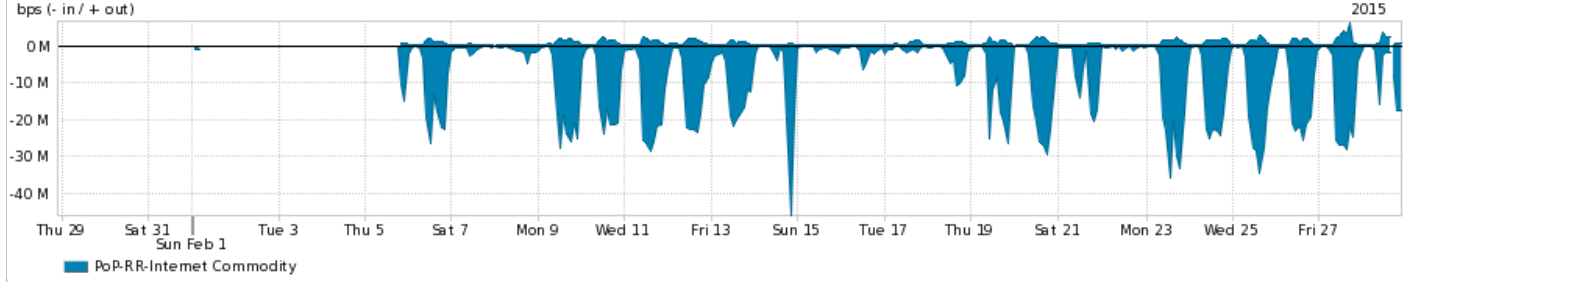

Os gráficos apresentados neste relatório de tráfego estão em formato stack, o que significa que seu valor é uma composição da soma dos componentes listados nas legendas localizadas logo abaixo dos gráficos. Os gráficos estão em "bps x tempo" e possuem dois eixos verticais, Out (positivo) e In (negativo).  
 A primeira coluna da tabela define o ponto de referência para entendimento dos valores de In e Out.  
 A contabilização do tráfego é sob o ponto de vista do AS da RNP, AS1916.

- Legenda:
- PoP - Ponto de presença da RNP
  - Parceiros - Provedores comerciais que a RNP mantém acordos de troca de tráfego
  - Internet Acadêmica - Acesso às redes acadêmicas internacionais, serviço atualmente provido pela RedClara
  - Internet commodity - Acesso pago à Internet global que é oferecido gratuitamente pela RNP aos seus clientes
  - ASN - Número do sistema autônomo
  - Profile - Objeto gerenciável definido arbitrariamente no Peakflow através de diversos parâmetros (ex: bloco cidr, peer-as, as-path, bgp community, interface, etc)

Utilização do serviço de Internet Commodity pelo PoP-RR

Average | Max | PCT95

PROFILE	PROFILE	IN	OUT	TOTAL	
<input checked="" type="checkbox"/>	PoP-RR	Internet Commodity	6.35 Mbps	525.57 Kbps	6.88 Mbps

Utilização das trocas de tráfego comerciais no Brasil pelo PoP-RR