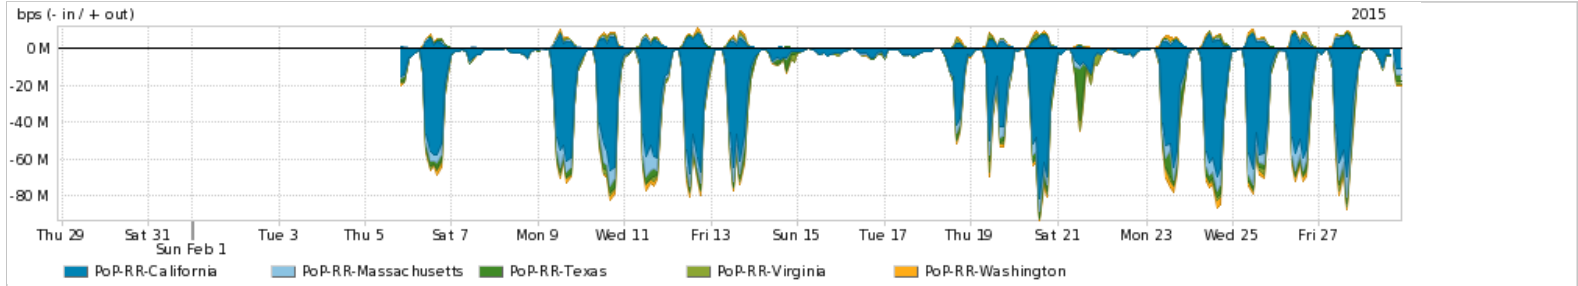

Distribuição do tráfego do PoP-RR por estado, província ou similar

Average | Max | PCT95

PROFILE	REGION	IN	OUT	TOTAL	
☒	PoP-RR	California	12.46 Mbps	1.08 Mbps	13.54 Mbps
☒	PoP-RR	Massachusetts	1.57 Mbps	90.86 Kbps	1.66 Mbps
☒	PoP-RR	Texas	1.03 Mbps	80.24 Kbps	1.11 Mbps
☒	PoP-RR	Virginia	511.73 Kbps	171.29 Kbps	683.02 Kbps
☒	PoP-RR	Washington	456.99 Kbps	201.47 Kbps	658.46 Kbps
☐	PoP-RR	Espirito Santo	595.63 Kbps	29.81 Kbps	625.44 Kbps
☐	PoP-RR	Arizona	543.74 Kbps	12.94 Kbps	556.67 Kbps
☐	PoP-RR	Amazonas	36.68 Kbps	347.70 Kbps	384.38 Kbps
☐	PoP-RR	Sao Paulo	167.38 Kbps	159.94 Kbps	327.32 Kbps
☐	PoP-RR	Florida	240.39 Kbps	12.66 Kbps	253.05 Kbps
☐	PoP-RR	Delaware	220.40 Kbps	5.23 Kbps	225.62 Kbps
☐	PoP-RR	North Carolina	201.50 Kbps	12.77 Kbps	214.27 Kbps
☐	PoP-RR	Noord-Holland	202.22 Kbps	4.49 Kbps	206.70 Kbps
☐	PoP-RR	Colorado	182.44 Kbps	6.48 Kbps	188.92 Kbps
☐	PoP-RR	Parana	131.76 Kbps	15.97 Kbps	147.74 Kbps