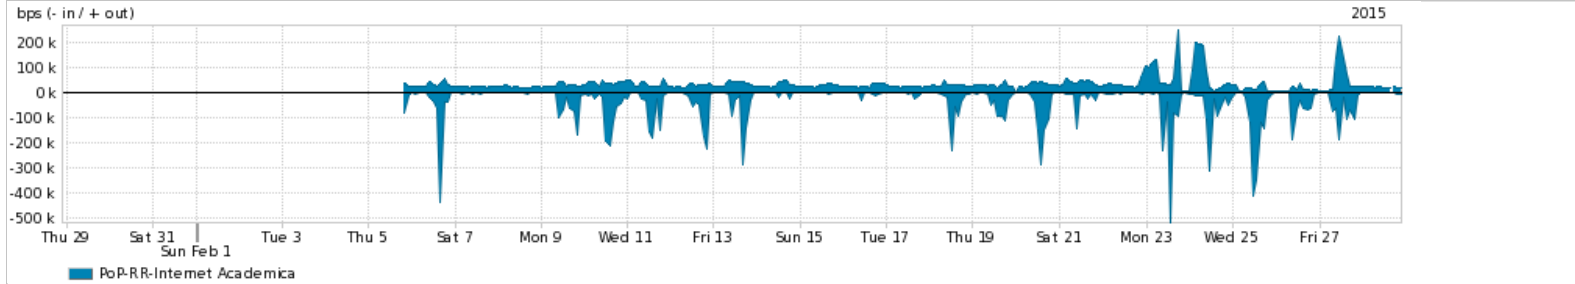

Os gráficos apresentados neste relatório de tráfego estão em formato stack, o que significa que seu valor é uma composição da soma dos componentes listados nas legendas localizadas logo abaixo dos gráficos. Os gráficos estão em "bps x tempo" e possuem dois eixos verticais, Out (positivo) e In (negativo).  
 A primeira coluna da tabela define o ponto de referência para entendimento dos valores de In e Out.  
 A contabilização do tráfego é sob o ponto de vista do AS da RNP, AS1916.

Utilização do serviço de Internet Commodity pelo PoP-RR

Average | Max | PCT95

PROFILE	PROFILE	IN	OUT	TOTAL	
<input checked="" type="checkbox"/>	PoP-RR	Internet Commodity	6.35 Mbps	525.57 Kbps	6.88 Mbps

Utilização das trocas de tráfego comerciais no Brasil pelo PoP-RR

Average | Max | PCT95

PROFILE	PROFILE	IN	OUT	TOTAL	
<input checked="" type="checkbox"/>	PoP-RR	Parceiros	24.74 Mbps	3.94 Mbps	28.69 Mbps

Utilização do serviço de Internet acadêmica internacional pelo PoP-RR