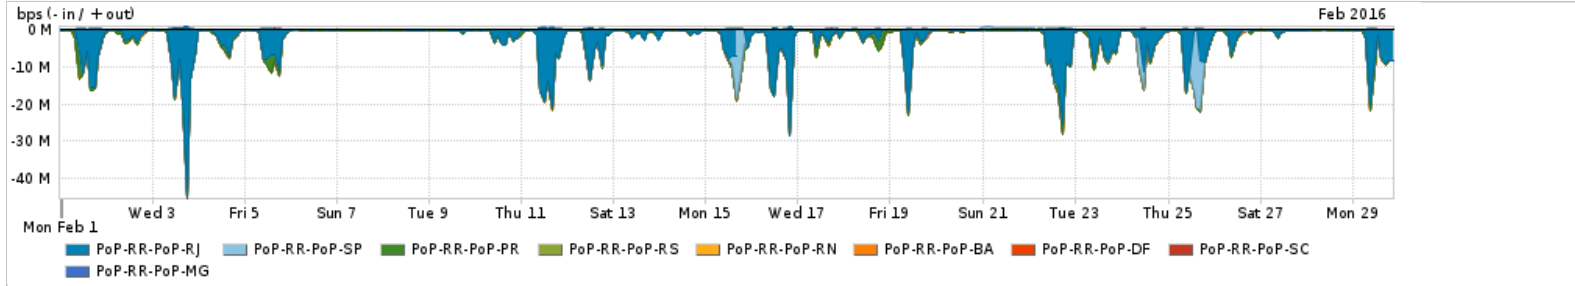

PROFILE	PROFILE	IN	OUT	TOTAL	
<input type="checkbox"/>	PoP-RR	Internet Academica	90.17 Kbps	28.95 Kbps	119.12 Kbps

Redes (AS's de origem) mais acessadas pelo PoP-RR

Average | Max | PCT95

PROFILE	AS NAME	ASN	IN	OUT	TOTAL	
<input type="checkbox"/>	PoP-RR	GOOGLE	15169	5.29 Mbps	1.48 Mbps	6.77 Mbps
<input type="checkbox"/>	PoP-RR	AKAMAI-ASN1	20940	3.59 Mbps	175.01 Kbps	3.76 Mbps
<input type="checkbox"/>	PoP-RR	DCLUX	24611	3.46 Mbps	153.73 Kbps	3.61 Mbps
<input type="checkbox"/>	PoP-RR	NULL	0	3.53 Mbps	83.29 Kbps	3.61 Mbps
<input type="checkbox"/>	PoP-RR	Oi	7738	1.72 Mbps	1.14 Mbps	2.86 Mbps
<input type="checkbox"/>	PoP-RR	EDGE4M	61813	1.84 Mbps	9.44 Kbps	1.85 Mbps
<input type="checkbox"/>	PoP-RR	AMAZON-02	16509	1.19 Mbps	523.34 Kbps	1.71 Mbps
<input type="checkbox"/>	PoP-RR	Microsoft-MSN-AS	8075	861.53 Kbps	829.69 Kbps	1.69 Mbps
<input type="checkbox"/>	PoP-RR	FACEBOOK	32934	1.24 Mbps	234.39 Kbps	1.48 Mbps
<input type="checkbox"/>	PoP-RR	NET	28573	386.96 Kbps	985.05 Kbps	1.37 Mbps

Interesse de tráfego do PoP-RR com os outros PoPs da RNP

Average | Max | PCT95

PROFILE	PROFILE	IN	OUT	TOTAL	
<input type="checkbox"/>	PoP-RR	PoP-RJ	2.61 Mbps	66.87 Kbps	2.67 Mbps
<input type="checkbox"/>	PoP-RR	PoP-SP	298.26 Kbps	203.16 Kbps	501.42 Kbps
<input type="checkbox"/>	PoP-RR	PoP-PR	389.27 Kbps	0.00 bps	389.27 Kbps
<input type="checkbox"/>	PoP-RR	PoP-RS	16.01 Kbps	0.00 bps	16.01 Kbps
<input type="checkbox"/>	PoP-RR	PoP-RN	15.18 Kbps	0.00 bps	15.18 Kbps
<input type="checkbox"/>	PoP-RR	PoP-BA	7.05 Kbps	0.00 bps	7.05 Kbps
<input type="checkbox"/>	PoP-RR	PoP-DF	0.00 bps	1.92 Kbps	1.92 Kbps
<input type="checkbox"/>	PoP-RR	PoP-SC	309.00 bps	0.00 bps	309.00 bps
<input type="checkbox"/>	PoP-RR	PoP-MG	19.00 bps	0.00 bps	19.00 bps