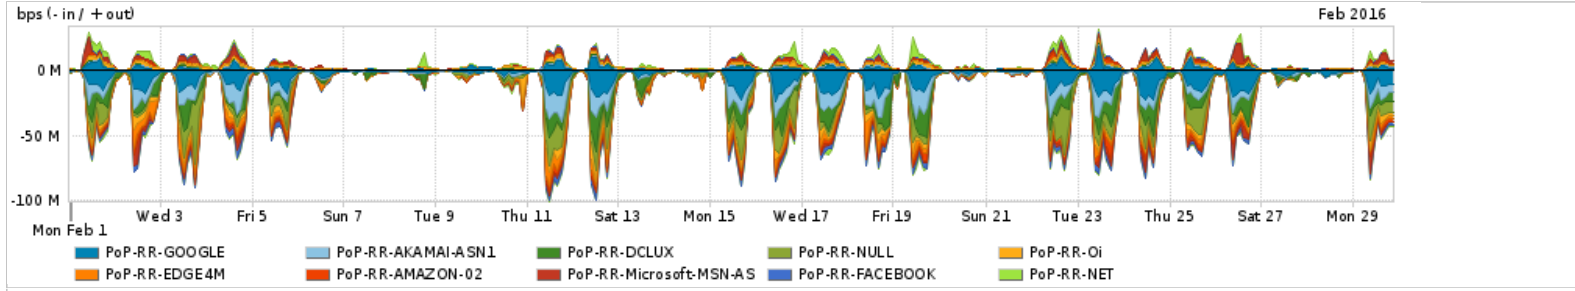

Os gráficos apresentados neste relatório de tráfego estão em formato stack, o que significa que seu valor é uma composição da soma dos componentes listados nas legendas localizadas logo abaixo dos gráficos. Os gráficos estão em "bps x tempo" e possuem dois eixos verticais, Out (positivo) e In (negativo).  
 A primeira coluna da tabela define o ponto de referência para entendimento dos valores de In e Out.  
 A contabilização do tráfego é sob o ponto de vista do AS da RNP, AS1916.

Utilização do serviço de Internet Commodity pelo PoP-RR

Average | Max | PCT95

PROFILE	PROFILE	IN	OUT	TOTAL	
<input type="checkbox"/>	PoP-RR	Internet Commodity	17.67 Mbps	2.87 Mbps	20.54 Mbps

Utilização das trocas de tráfego comerciais no Brasil pelo PoP-RR

Average | Max | PCT95

PROFILE	PROFILE	IN	OUT	TOTAL	
<input type="checkbox"/>	PoP-RR	Parceiros	27.52 Mbps	7.72 Mbps	35.23 Mbps

Utilização do serviço de Internet acadêmica internacional pelo PoP-RR

Average | Max | PCT95

PROFILE	PROFILE	IN	OUT	TOTAL	
<input type="checkbox"/>	PoP-RR	Internet Academica	90.17 Kbps	28.95 Kbps	119.12 Kbps

Redes (AS's de origem) mais acessadas pelo PoP-RR

Average | Max | PCT95

PROFILE	AS NAME	ASN	IN	OUT	TOTAL	
<input type="checkbox"/>	PoP-RR	GOOGLE	15169	5.29 Mbps	1.48 Mbps	6.77 Mbps
<input type="checkbox"/>	PoP-RR	AKAMAI-ASN1	20940	3.59 Mbps	175.01 Kbps	3.76 Mbps
<input type="checkbox"/>	PoP-RR	DCLUX	24611	3.46 Mbps	153.73 Kbps	3.61 Mbps
<input type="checkbox"/>	PoP-RR	NULL	0	3.53 Mbps	83.29 Kbps	3.61 Mbps
<input type="checkbox"/>	PoP-RR	Oi	7738	1.72 Mbps	1.14 Mbps	2.86 Mbps
<input type="checkbox"/>	PoP-RR	EDGE4M	61813	1.84 Mbps	9.44 Kbps	1.85 Mbps
<input type="checkbox"/>	PoP-RR	AMAZON-02	16509	1.19 Mbps	523.34 Kbps	1.71 Mbps
<input type="checkbox"/>	PoP-RR	Microsoft-MSN-AS	8075	861.53 Kbps	829.69 Kbps	1.69 Mbps
<input type="checkbox"/>	PoP-RR	FACEBOOK	32934	1.24 Mbps	234.39 Kbps	1.48 Mbps
<input type="checkbox"/>	PoP-RR	NET	28573	386.96 Kbps	985.05 Kbps	1.37 Mbps