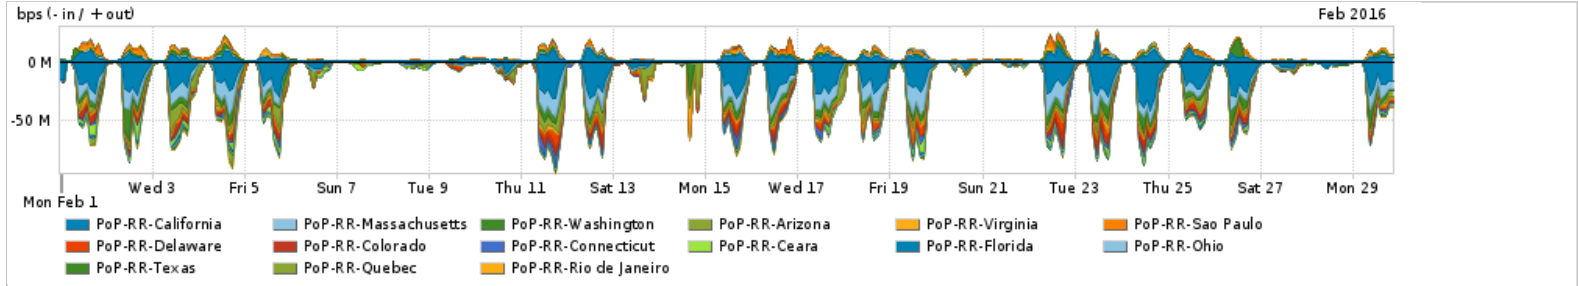

Distribuição do tráfego do PoP-RR por estado, província ou similar

Average | Max | PCT95

PROFILE	REGION	IN	OUT	TOTAL	
☐	PoP-RR	California	8.30 Mbps	2.02 Mbps	10.32 Mbps
☐	PoP-RR	Massachusetts	3.81 Mbps	215.28 Kbps	4.03 Mbps
☐	PoP-RR	Washington	1.97 Mbps	617.99 Kbps	2.58 Mbps
☐	PoP-RR	Arizona	2.21 Mbps	61.14 Kbps	2.27 Mbps
☐	PoP-RR	Virginia	759.28 Kbps	510.28 Kbps	1.27 Mbps
☐	PoP-RR	Sao Paulo	476.66 Kbps	721.20 Kbps	1.20 Mbps
☐	PoP-RR	Delaware	1.13 Mbps	52.88 Kbps	1.18 Mbps
☐	PoP-RR	Colorado	937.54 Kbps	25.18 Kbps	962.72 Kbps
☐	PoP-RR	Connecticut	914.80 Kbps	16.79 Kbps	931.59 Kbps
☐	PoP-RR	Ceara	789.82 Kbps	768.00 bps	790.58 Kbps
☐	PoP-RR	Florida	473.29 Kbps	40.05 Kbps	513.34 Kbps
☐	PoP-RR	Ohio	274.33 Kbps	165.46 Kbps	439.79 Kbps
☐	PoP-RR	Texas	361.62 Kbps	42.42 Kbps	404.05 Kbps
☐	PoP-RR	Quebec	373.30 Kbps	25.98 Kbps	399.28 Kbps
☐	PoP-RR	Rio de Janeiro	228.93 Kbps	130.19 Kbps	359.11 Kbps