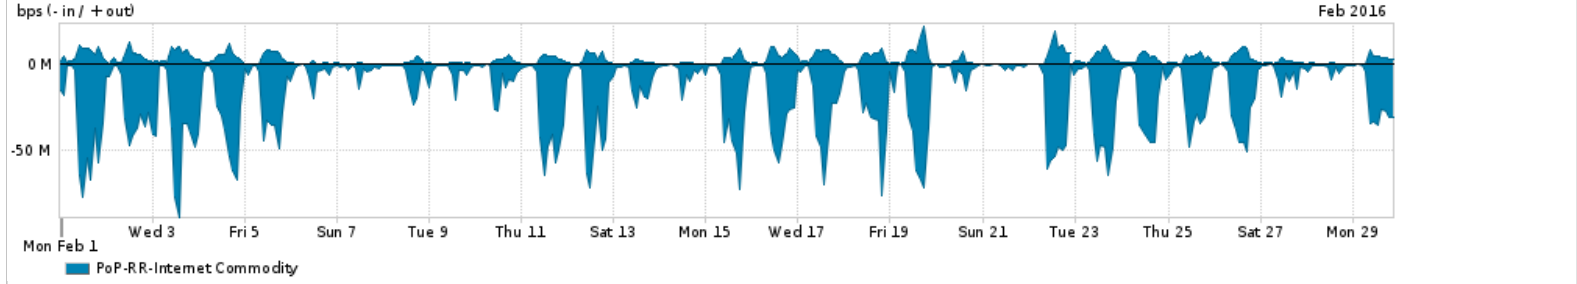

Os gráficos apresentados neste relatório de tráfego estão em formato stack, o que significa que seu valor é uma composição da soma dos componentes listados nas legendas localizadas logo abaixo dos gráficos. Os gráficos estão em "bps x tempo" e possuem dois eixos verticais, Out (positivo) e In (negativo).  
 A primeira coluna da tabela define o ponto de referência para entendimento dos valores de In e Out.  
 A contabilização do tráfego é sob o ponto de vista do AS da RNP, AS1916.

Legenda:  
 PoP - Ponto de presença da RNP  
 Parceiros - Provedores comerciais que a RNP mantém acordos de troca de tráfego  
 Internet Acadêmica - Acesso às redes acadêmicas internacionais, serviço atualmente provido pela RedClara  
 Internet commodity - Acesso pago à Internet global que é oferecido pela RNP aos seus clientes  
 ASN - Número do sistema autônomo  
 Profile - Objeto gerenciável definido arbitrariamente no Peakflow através de diversos parâmetros (ex: bloco cidr, peer-as, as-path, bgp community, interface, etc)

Utilização do serviço de Internet Commodity pelo PoP-RR

Average | Max | PCT95

PROFILE	PROFILE	IN	OUT	TOTAL	
<input type="checkbox"/>	PoP-RR	Internet Commodity	17.67 Mbps	2.87 Mbps	20.54 Mbps

Utilização das trocas de tráfego comerciais no Brasil pelo PoP-RR