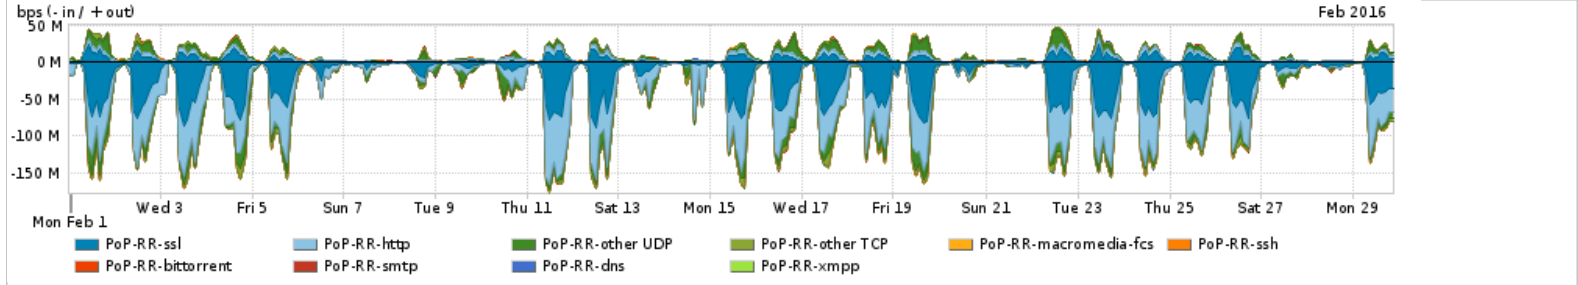

Distribuição do tráfego do PoP-RR por aplicação (análise em camada 3 e 4)

Average | Max | PCT95

PROFILE	APPLICATION	IN	OUT	TOTAL	
☐	PoP-RR	ssl	21.07 Mbps	3.61 Mbps	24.68 Mbps
☐	PoP-RR	http	20.82 Mbps	3.10 Mbps	23.92 Mbps
☐	PoP-RR	other UDP	4.19 Mbps	2.92 Mbps	7.12 Mbps
☐	PoP-RR	other TCP	2.05 Mbps	901.33 Kbps	2.95 Mbps