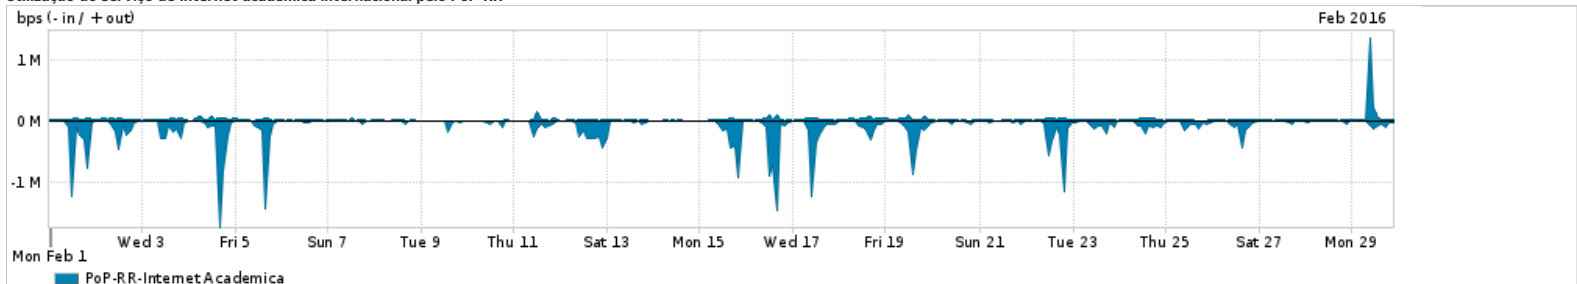

Os gráficos apresentados neste relatório de tráfego estão em formato stack, o que significa que seu valor é uma composição da soma dos componentes listados nas legendas localizadas logo abaixo dos gráficos. Os gráficos estão em "bps x tempo" e possuem dois eixos verticais, Out (positivo) e In (negativo).  
 A primeira coluna da tabela define o ponto de referência para entendimento dos valores de In e Out.  
 A contabilização do tráfego é sob o ponto de vista do AS da RNP, AS1916.

Utilização do serviço de Internet Commodity pelo PoP-RR

Average | Max | PCT95

PROFILE	PROFILE	IN	OUT	TOTAL	
<input type="checkbox"/>	PoP-RR	Internet Commodity	17.67 Mbps	2.87 Mbps	20.54 Mbps

Utilização das trocas de tráfego comerciais no Brasil pelo PoP-RR

Average | Max | PCT95

PROFILE	PROFILE	IN	OUT	TOTAL	
<input type="checkbox"/>	PoP-RR	Parceiros	27.52 Mbps	7.72 Mbps	35.23 Mbps

Utilização do serviço de Internet acadêmica internacional pelo PoP-RR

Average | Max | PCT95