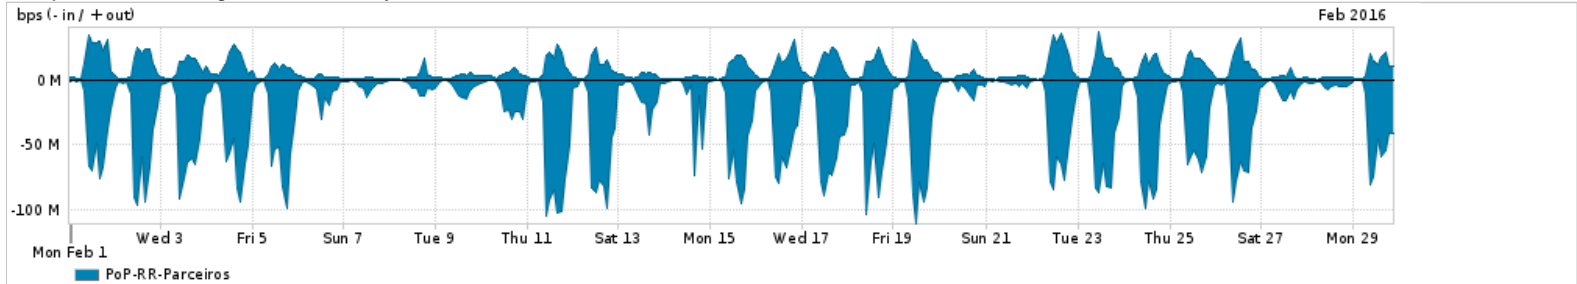

Os gráficos apresentados neste relatório de tráfego estão em formato stack, o que significa que seu valor é uma composição da soma dos componentes listados nas legendas localizadas logo abaixo dos gráficos. Os gráficos estão em "bps x tempo" e possuem dois eixos verticais, Out (positivo) e In (negativo).  
 A primeira coluna da tabela define o ponto de referência para entendimento dos valores de In e Out.  
 A contabilização do tráfego é sob o ponto de vista do AS da RNP, AS1916.

Legenda:  
 PoP - Ponto de presença da RNP  
 Parceiros - Provedores comerciais que a RNP mantém acordos de troca de tráfego  
 Internet Acadêmica - Acesso às redes acadêmicas internacionais, serviço atualmente provido pela RedClara  
 Internet commodity - Acesso pago à Internet global que é oferecido pela RNP aos seus clientes  
 ASN - Número do sistema autônomo  
 Profile - Objeto gerenciável definido arbitrariamente no Peakflow através de diversos parâmetros (ex: bloco cidr, peer-as, as-path, bgp community, interface, etc)

Utilização do serviço de Internet Commodity pelo PoP-RR

Average | Max | PCT95

PROFILE	PROFILE	IN	OUT	TOTAL	
<input type="checkbox"/>	PoP-RR	Internet Commodity	17.67 Mbps	2.87 Mbps	20.54 Mbps

Utilização das trocas de tráfego comerciais no Brasil pelo PoP-RR