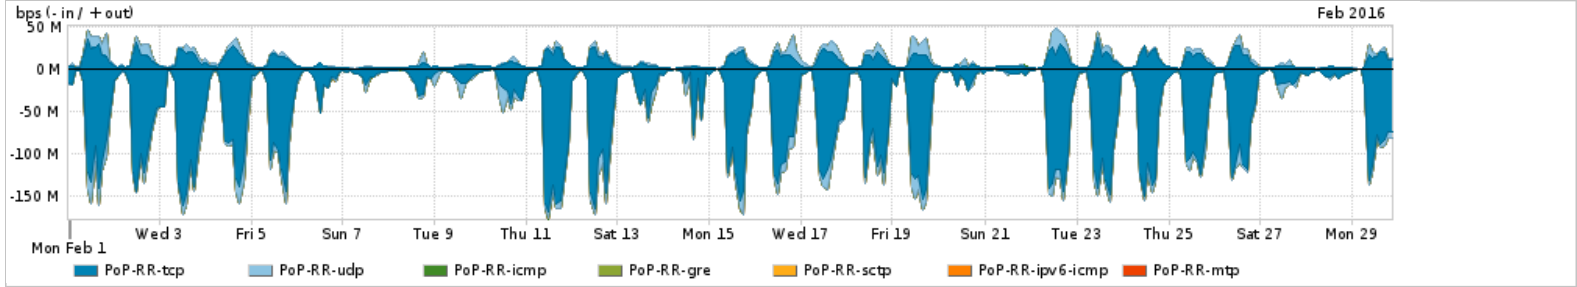

PROFILE	APPLICATION	IN	OUT	TOTAL	
☐	PoP-RR	macromedia-fcs	151.51 Kbps	11.75 Kbps	163.26 Kbps
☐	PoP-RR	ssh	5.43 Kbps	151.94 Kbps	157.37 Kbps
☐	PoP-RR	bittorrent	78.67 Kbps	52.53 Kbps	131.19 Kbps
☐	PoP-RR	smtp	76.32 Kbps	48.41 Kbps	124.73 Kbps
☐	PoP-RR	dns	60.05 Kbps	27.30 Kbps	87.35 Kbps
☐	PoP-RR	xmpp	28.97 Kbps	14.21 Kbps	43.18 Kbps

Distribuição do tráfego do PoP-RR por protocolo

Average | Max | PCT95

PROFILE	PROTOCOL	IN	OUT	TOTAL	
☐	PoP-RR	tcp	44.33 Mbps	7.91 Mbps	52.23 Mbps
☐	PoP-RR	udp	4.27 Mbps	2.97 Mbps	7.24 Mbps
☐	PoP-RR	icmp	11.14 Kbps	7.61 Kbps	18.75 Kbps
☐	PoP-RR	gre	7.78 Kbps	556.00 bps	8.33 Kbps
☐	PoP-RR	mtp	0.00 bps	0.00 bps	0.00 bps
☐	PoP-RR	ipv6-icmp	0.00 bps	0.00 bps	0.00 bps
☐	PoP-RR	sctp	0.00 bps	0.00 bps	0.00 bps

For assistance with this product, please contact support@arbornetworks.com.