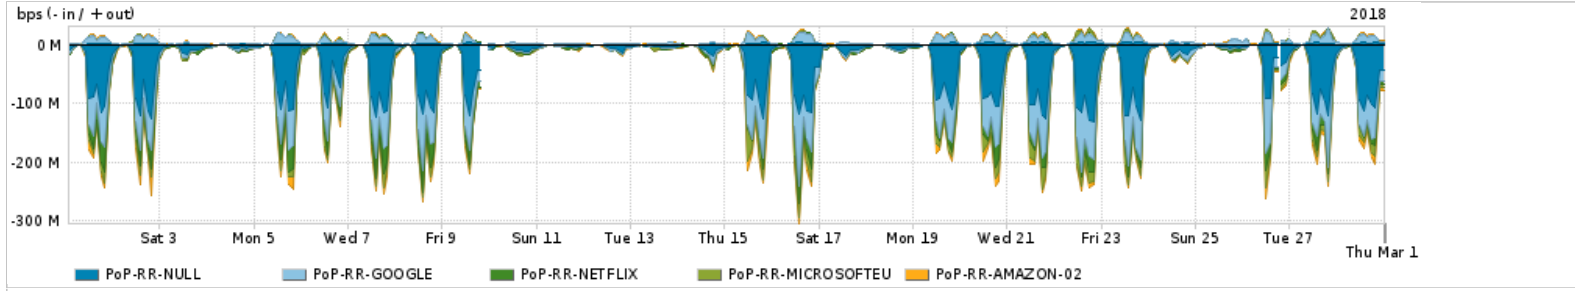

Os gráficos apresentados neste relatório de tráfego estão em formato stack, o que significa que seu valor é uma composição da soma dos componentes listados nas legendas localizadas logo abaixo dos gráficos. Os gráficos estão em "bps x tempo" e possuem dois eixos verticais, Out (positivo) e In (negativo).

ASN - Número do sistema autônomo

Profile - Objeto gerenciável definido arbitrariamente no Peakflow através de diversos parâmetros (ex: bloco cidr, peer-as, as-path, bgp community, interface, etc)

Utilização do serviço de Internet Commodity pelo PoP-RR

PROFILE	PROFILE	IN	OUT	TOTAL
<input checked="" type="checkbox"/> PoP-RR	Internet Commodity	11.20 Mbps	1.21 Mbps	12.42 Mbps

Utilização das trocas de tráfego comerciais no Brasil pelo PoP-RR

PROFILE	PROFILE	IN	OUT	TOTAL
<input checked="" type="checkbox"/> PoP-RR	Parceiros	46.51 Mbps	8.58 Mbps	55.09 Mbps

Utilização do serviço de Internet acadêmica internacional pelo PoP-RR

PROFILE	PROFILE	IN	OUT	TOTAL
<input checked="" type="checkbox"/> PoP-RR	Internet Acadêmica	183.22 Kbps	22.83 Kbps	206.04 Kbps

Redes (AS's de origem) mais acessadas pelo PoP-RR