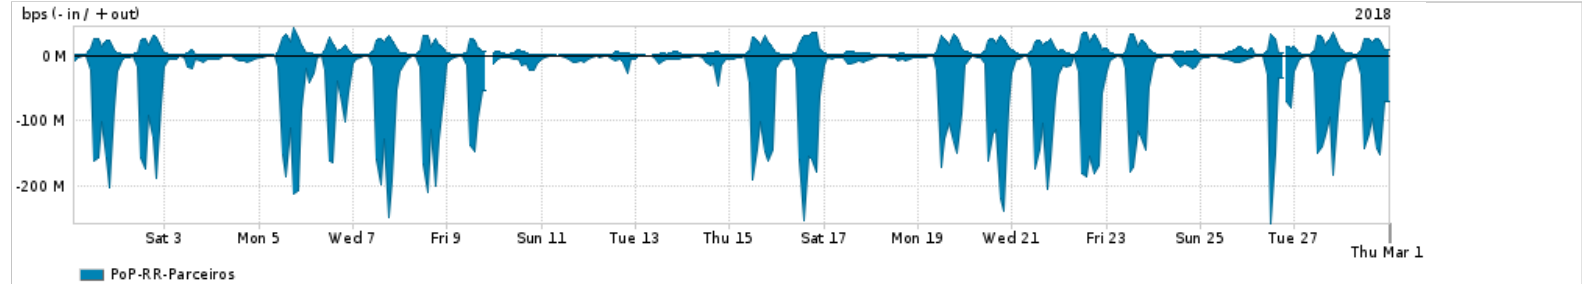

Os gráficos apresentados neste relatório de tráfego estão em formato stack, o que significa que seu valor é uma composição da soma dos componentes listados nas legendas localizadas logo abaixo dos gráficos. Os gráficos estão em "bps x tempo" e possuem dois eixos verticais, Out (positivo) e In (negativo).

ASN - Número do sistema autônomo

Profile - Objeto gerenciável definido arbitrariamente no Peakflow através de diversos parâmetros (ex: bloco cidr, peer-as, as-path, bgp community, interface, etc)

Utilização do serviço de Internet Commodity pelo PoP-RR

PROFILE	PROFILE	IN	OUT	TOTAL
<input checked="" type="checkbox"/> PoP-RR	Internet Commodity	11.20 Mbps	1.21 Mbps	12.42 Mbps

Utilização das trocas de tráfego comerciais no Brasil pelo PoP-RR

PROFILE	PROFILE	IN	OUT	TOTAL
<input checked="" type="checkbox"/> PoP-RR	Parceiros	46.51 Mbps	8.58 Mbps	55.09 Mbps

Utilização do serviço de Internet acadêmica internacional pelo PoP-RR

PROFILE	PROFILE	IN	OUT	TOTAL
<input checked="" type="checkbox"/> PoP-RR	Internet Acadêmica	183.22 Kbps	22.83 Kbps	206.04 Kbps

Redes (AS's de origem) mais acessadas pelo PoP-RR