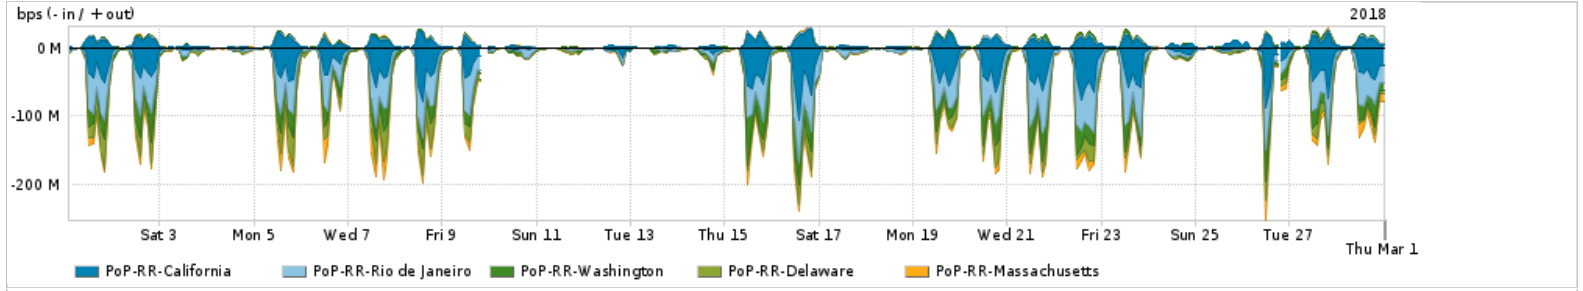

Distribuição do tráfego do PoP-RR por estado, província ou similar

Average | Max | PCT95

	PROFILE	REGION	IN	OUT	TOTAL
☒	PoP-RR	California	13.02 Mbps	4.62 Mbps	17.64 Mbps
☒	PoP-RR	Rio de Janeiro	14.20 Mbps	512.87 Kbps	14.71 Mbps
☒	PoP-RR	Washington	7.01 Mbps	610.34 Kbps	7.62 Mbps
☒	PoP-RR	Delaware	5.68 Mbps	90.79 Kbps	5.77 Mbps
☒	PoP-RR	Massachusetts	2.95 Mbps	126.77 Kbps	3.07 Mbps
☐	PoP-RR	Arizona	1.69 Mbps	41.42 Kbps	1.73 Mbps
☐	PoP-RR	Virginia	1.15 Mbps	404.48 Kbps	1.56 Mbps
☐	PoP-RR	Sao Paulo	909.23 Kbps	264.06 Kbps	1.17 Mbps
☐	PoP-RR	Amazonas	53.50 Kbps	445.37 Kbps	498.87 Kbps
☐	PoP-RR	Texas	444.89 Kbps	32.35 Kbps	477.24 Kbps
☐	PoP-RR	Quebec	409.51 Kbps	11.87 Kbps	421.39 Kbps
☐	PoP-RR	New York	349.96 Kbps	69.27 Kbps	419.22 Kbps
☐	PoP-RR	Oregon	145.08 Kbps	202.11 Kbps	347.19 Kbps
☐	PoP-RR	Georgia	295.55 Kbps	6.47 Kbps	302.01 Kbps
☐	PoP-RR	Florida	233.49 Kbps	31.32 Kbps	264.80 Kbps