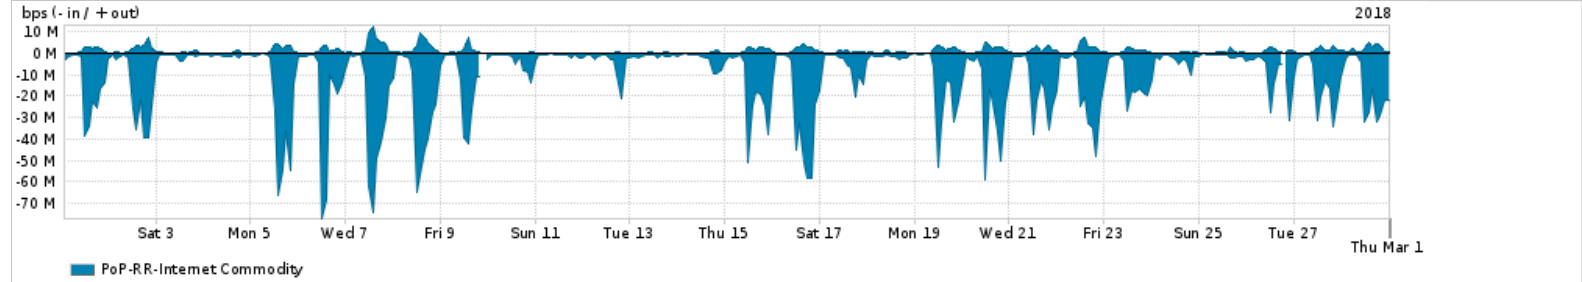

Os gráficos apresentados neste relatório de tráfego estão em formato stack, o que significa que seu valor é uma composição da soma dos componentes listados nas legendas localizadas logo abaixo dos gráficos. Os gráficos estão em "bps x tempo" e possuem dois eixos verticais, Out (positivo) e In (negativo).

A primeira coluna da tabela define o ponto de referência para entendimento dos valores de In e Out.
A contabilização do tráfego é sob o ponto de vista do AS da RNP, AS1916.

Legenda:

PoP - Ponto de presença da RNP

ASN - Número do sistema autônomo

Profile - Objeto gerenciável definido arbitrariamente no Peakflow através de diversos parâmetros (ex: bloco cidr, peer-as, as-path, bgp community, interface, etc)

Utilização do serviço de Internet Commodity pelo PoP-RR

PROFILE	PROFILE	IN	OUT	TOTAL
<input checked="" type="checkbox"/> PoP-RR	Internet Commodity	11.20 Mbps	1.21 Mbps	12.42 Mbps

Utilização das trocas de tráfego comerciais no Brasil pelo PoP-RR

PROFILE	PROFILE	IN	OUT	TOTAL
<input checked="" type="checkbox"/> PoP-RR	Parceiros	46.51 Mbps	8.58 Mbps	55.09 Mbps