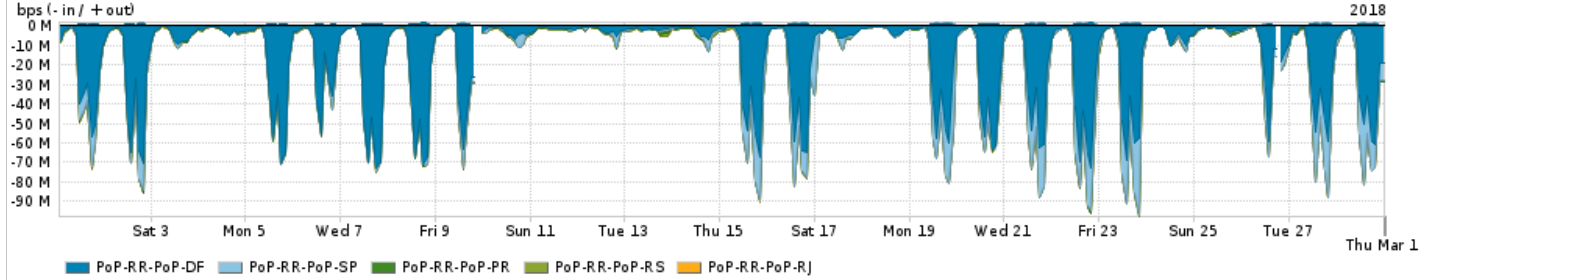

Interesse de tráfego do PoP-RR com os outros PoPs da RNP

Average | Max | PCT95

	PROFILE	PROFILE	IN	OUT	TOTAL
☒	PoP-RR	PoP-DF	15.06 Mbps	317.04 Kbps	15.38 Mbps
☒	PoP-RR	PoP-SP	3.70 Mbps	82.82 Kbps	3.78 Mbps
☒	PoP-RR	PoP-PR	260.43 Kbps	0.00 bps	260.43 Kbps
☒	PoP-RR	PoP-RS	209.24 Kbps	37.00 bps	209.28 Kbps
☒	PoP-RR	PoP-RJ	3.64 Kbps	61.00 bps	3.70 Kbps
☐	PoP-RR	PoP-SC	131.00 bps	0.00 bps	131.00 bps
☐	PoP-RR	PoP-PA	44.00 bps	0.00 bps	44.00 bps
☐	PoP-RR	PoP-CE	12.00 bps	8.00 bps	20.00 bps