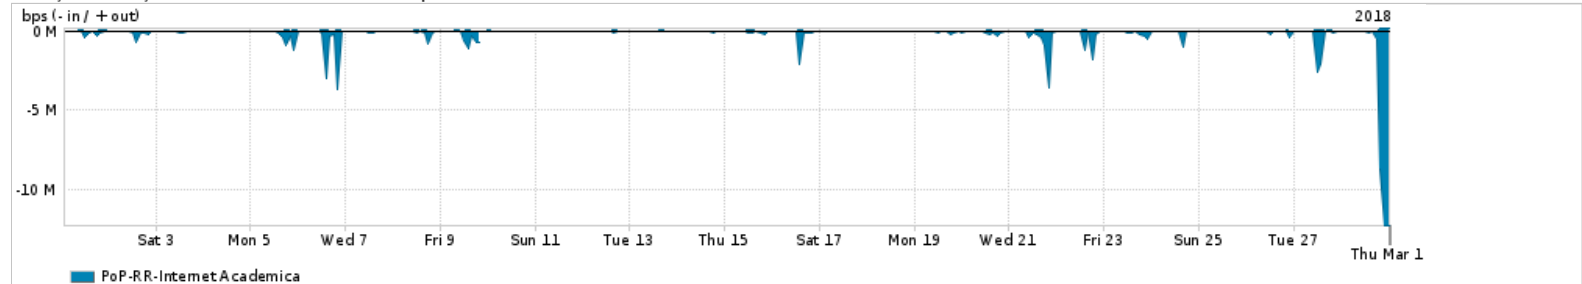

Os gráficos apresentados neste relatório de tráfego estão em formato stack, o que significa que seu valor é uma composição da soma dos componentes listados nas legendas localizadas logo abaixo dos gráficos. Os gráficos estão em "bps x tempo" e possuem dois eixos verticais, Out (positivo) e In (negativo).

ASN - Número do sistema autônomo

Profile - Objeto gerenciável definido arbitrariamente no Peakflow através de diversos parâmetros (ex: bloco cidr, peer-as, as-path, bgp community, interface, etc)

Utilização do serviço de Internet Commodity pelo PoP-RR

PROFILE	PROFILE	IN	OUT	TOTAL
<input checked="" type="checkbox"/> PoP-RR	Internet Commodity	11.20 Mbps	1.21 Mbps	12.42 Mbps

Utilização das trocas de tráfego comerciais no Brasil pelo PoP-RR

PROFILE	PROFILE	IN	OUT	TOTAL
<input checked="" type="checkbox"/> PoP-RR	Parceiros	46.51 Mbps	8.58 Mbps	55.09 Mbps

Utilização do serviço de Internet acadêmica internacional pelo PoP-RR

PROFILE	PROFILE	IN	OUT	TOTAL
<input checked="" type="checkbox"/> PoP-RR	Internet Acadêmica	183.22 Kbps	22.83 Kbps	206.04 Kbps

Redes (AS's de origem) mais acessadas pelo PoP-RR