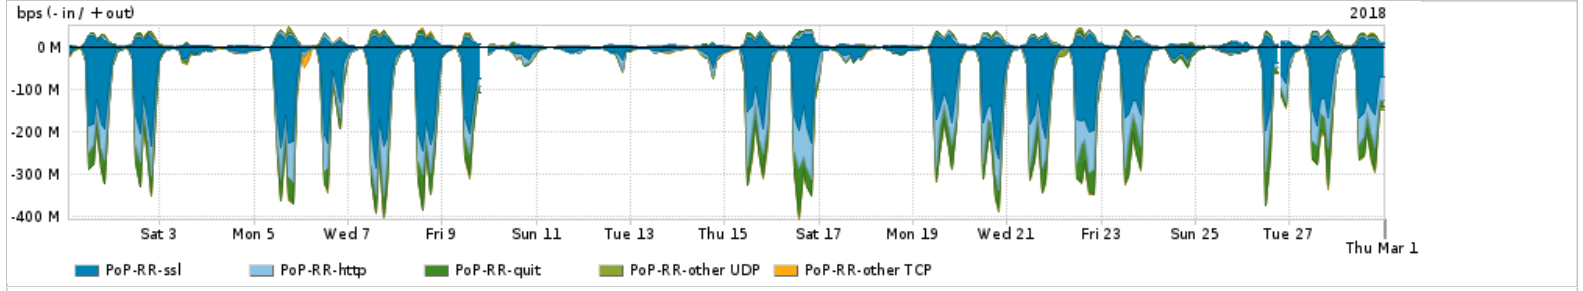

Distribuição do tráfego do PoP-RR por aplicação (análise em camada 3 e 4)

Average | Max | PCT95

	PROFILE	APPLICATION	IN	OUT	TOTAL
☒	PoP-RR	ssl	52.77 Mbps	6.43 Mbps	59.20 Mbps
☒	PoP-RR	http	19.89 Mbps	2.10 Mbps	21.99 Mbps
☒	PoP-RR	quit	12.66 Mbps	1.09 Mbps	13.76 Mbps
☒	PoP-RR	other UDP	1.33 Mbps	606.33 Kbps	1.94 Mbps