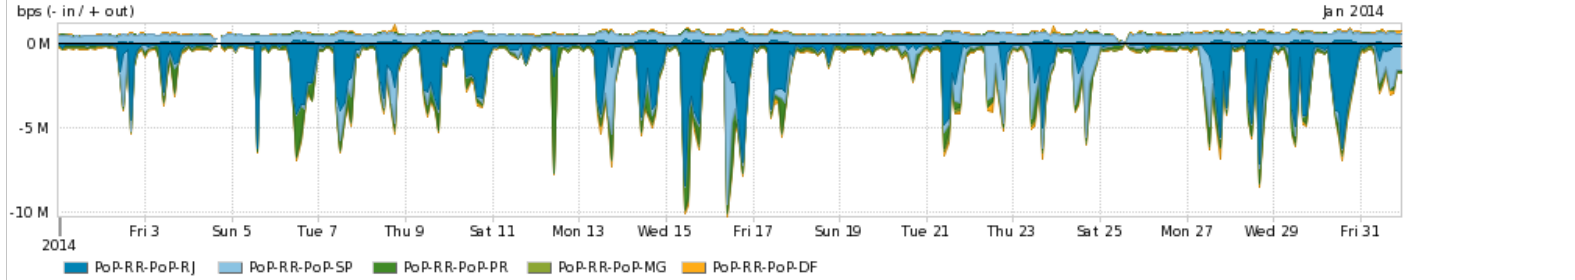

Average | Max | PCT95

PROFILE	PROFILE	IN	OUT	TOTAL	
<input checked="" type="checkbox"/>	PoP-RR	Internet Acadêmica	63.99 Kbps	15.61 Kbps	79.60 Kbps

Redes (AS's de origem) mais acessadas pelo PoP-RR

Average | Max | PCT95

PROFILE	AS NAME	ASN	IN	OUT	TOTAL	
<input checked="" type="checkbox"/>	PoP-RR	GOOGLE	15169	13.53 Mbps	802.74 Kbps	14.33 Mbps
<input checked="" type="checkbox"/>	PoP-RR	NULL	0	1.46 Mbps	620.21 Kbps	2.08 Mbps
<input checked="" type="checkbox"/>	PoP-RR	Oi	7738	63.69 Kbps	1.12 Mbps	1.19 Mbps
<input type="checkbox"/>	PoP-RR	GVT	18881	103.55 Kbps	561.88 Kbps	665.43 Kbps
<input type="checkbox"/>	PoP-RR	TV	28604	580.32 Kbps	67.84 Kbps	648.16 Kbps
<input type="checkbox"/>	PoP-RR	IIOLL	7162	575.39 Kbps	30.00 Kbps	605.39 Kbps
<input type="checkbox"/>	PoP-RR	NET	28573	101.93 Kbps	470.36 Kbps	572.29 Kbps
<input type="checkbox"/>	PoP-RR	AKAMAI-ASN1	20940	513.32 Kbps	45.06 Kbps	558.38 Kbps
<input type="checkbox"/>	PoP-RR	Limelight	22822	540.19 Kbps	43.00 bps	540.23 Kbps
<input type="checkbox"/>	PoP-RR	AMAZON-AES	14618	268.56 Kbps	237.24 Kbps	505.80 Kbps

Interesse de tráfego do PoP-RR com os outros PoPs da RNP

Average | Max | PCT95

PROFILE	PROFILE	IN	OUT	TOTAL	
<input checked="" type="checkbox"/>	PoP-RR	PoP-RJ	957.30 Kbps	49.09 Kbps	1.01 Mbps
<input checked="" type="checkbox"/>	PoP-RR	PoP-SP	363.40 Kbps	485.36 Kbps	848.76 Kbps
<input checked="" type="checkbox"/>	PoP-RR	PoP-PR	256.67 Kbps	13.16 Kbps	269.82 Kbps
<input checked="" type="checkbox"/>	PoP-RR	PoP-MG	93.68 Kbps	26.07 Kbps	119.76 Kbps
<input checked="" type="checkbox"/>	PoP-RR	PoP-DF	83.72 Kbps	35.39 Kbps	119.11 Kbps
<input type="checkbox"/>	PoP-RR	PoP-GO	35.28 Kbps	6.62 Kbps	41.90 Kbps
<input type="checkbox"/>	PoP-RR	PoP-SC	27.60 Kbps	9.76 Kbps	37.36 Kbps
<input type="checkbox"/>	PoP-RR	PoP-RS	23.69 Kbps	11.16 Kbps	34.85 Kbps
<input type="checkbox"/>	PoP-RR	PoP-MT	24.19 Kbps	7.95 Kbps	32.14 Kbps
<input type="checkbox"/>	PoP-RR	PoP-PA	9.94 Kbps	4.15 Kbps	14.09 Kbps