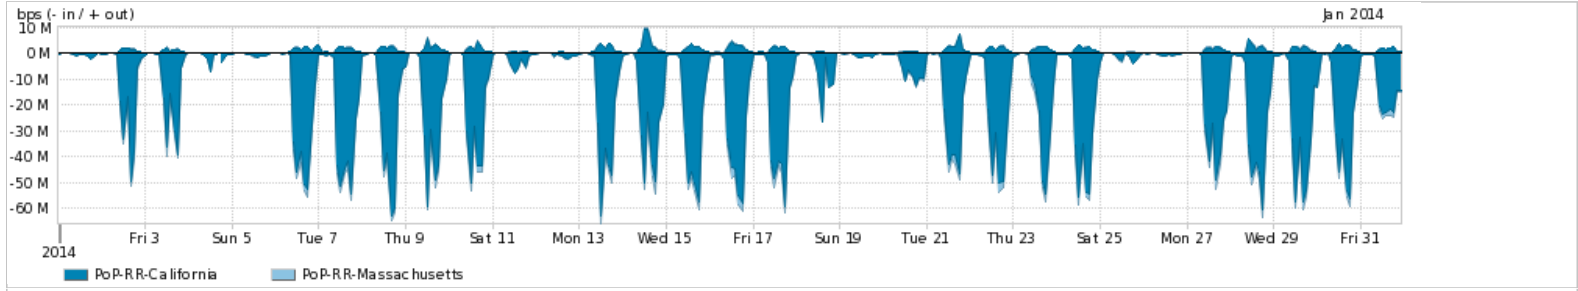

Distribuição do tráfego do PoP-RR por estado, província ou similar

Average | Max | PCT95

PROFILE	REGION	IN	OUT	TOTAL	
☒	PoP-RR	California	14.09 Mbps	937.78 Kbps	15.03 Mbps
☐	PoP-RR	Sao Paulo	169.06 Kbps	814.85 Kbps	983.91 Kbps
☒	PoP-RR	Massachusetts	820.33 Kbps	73.41 Kbps	893.74 Kbps
☐	PoP-RR	Arizona	624.61 Kbps	5.26 Kbps	629.87 Kbps
☐	PoP-RR	Washington	350.86 Kbps	253.94 Kbps	604.79 Kbps
☐	PoP-RR	New Jersey	398.90 Kbps	76.54 Kbps	475.44 Kbps
☐	PoP-RR	Beijing	447.82 Kbps	719.00 bps	448.54 Kbps
☐	PoP-RR	Texas	354.39 Kbps	32.82 Kbps	387.21 Kbps
☐	PoP-RR	Florida	255.65 Kbps	11.60 Kbps	267.25 Kbps
☐	PoP-RR	Illinois	221.23 Kbps	7.35 Kbps	228.59 Kbps
☐	PoP-RR	Rio de Janeiro	109.41 Kbps	104.25 Kbps	213.66 Kbps
☐	PoP-RR	District of Columbia	207.50 Kbps	4.44 Kbps	211.94 Kbps
☐	PoP-RR	Wisconsin	174.08 Kbps	8.57 Kbps	182.65 Kbps
☐	PoP-RR	Colorado	181.19 Kbps	189.00 bps	181.38 Kbps
☐	PoP-RR	Espirito Santo	16.60 Kbps	163.66 Kbps	180.26 Kbps