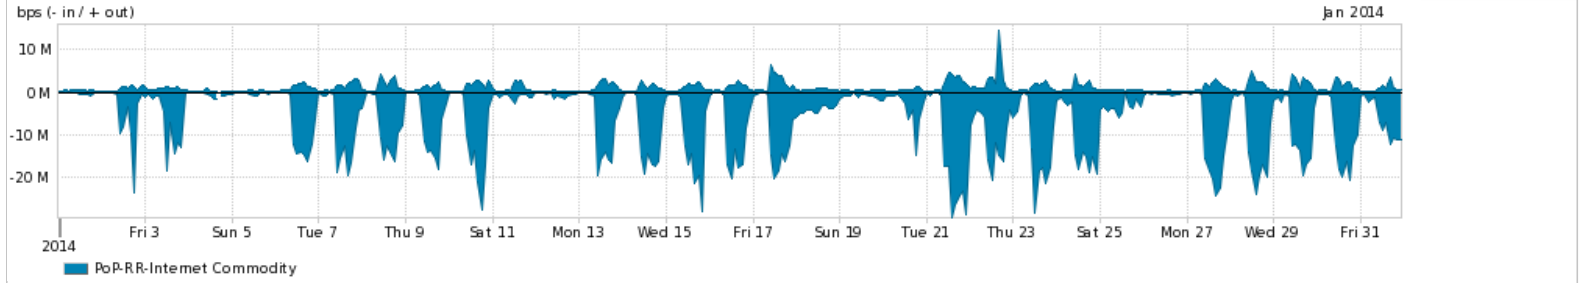

Os gráficos apresentados neste relatório de tráfego estão em formato **stack**, o que significa que seu valor é uma composição da soma dos componentes listados nas legendas localizadas logo abaixo dos gráficos. Os gráficos estão em "bps x tempo" e possuem dois eixos verticais, Out (positivo) e In (negativo).

A primeira coluna da tabela define o ponto de referência para o entendimento dos valores de In e Out.

A contabilização do tráfego é sob o ponto de vista do AS da RNP, AS1916.

Legenda:

PoP - Ponto de presença da RNP

ASN - Número do sistema autônomo

Profile - Objeto gerenciável definido arbitrariamente no Peakflow através de diversos parâmetros (ex: bloco cidr, peer-as, as-path, bgp community, interface, etc)

Utilização do serviço de Internet Commodity pelo PoP-RR