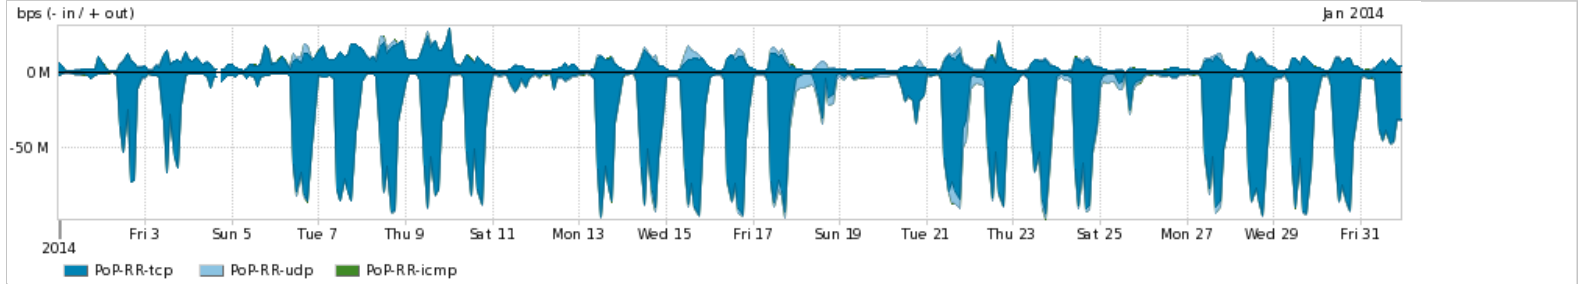

PROFILE	APPLICATION	IN	OUT	TOTAL	
☐	PoP-RR	sip	465.43 Kbps	11.96 Kbps	477.39 Kbps
☐	PoP-RR	dns	45.24 Kbps	13.57 Kbps	58.81 Kbps
☐	PoP-RR	smtp	30.50 Kbps	25.20 Kbps	55.70 Kbps
☒	PoP-RR	macromedia-fcs	46.26 Kbps	1.99 Kbps	48.25 Kbps
☐	PoP-RR	bittorrent	10.45 Kbps	8.29 Kbps	18.74 Kbps

Distribuição do tráfego do PoP-RR por protocolo

Average | Max | PCT95

PROFILE	PROTOCOL	IN	OUT	TOTAL	
☒	PoP-RR	tcp	25.85 Mbps	5.58 Mbps	31.42 Mbps
☒	PoP-RR	udp	1.38 Mbps	573.26 Kbps	1.96 Mbps
☒	PoP-RR	icmp	52.07 Kbps	52.35 Kbps	104.41 Kbps
☐	PoP-RR	ipv6	692.00 bps	145.00 bps	837.00 bps
☐	PoP-RR	sctp	1.00 bps	0.00 bps	1.00 bps
☐	PoP-RR	gre	0.00 bps	0.00 bps	0.00 bps

For assistance with this product, please contact support@arbornetworks.com.