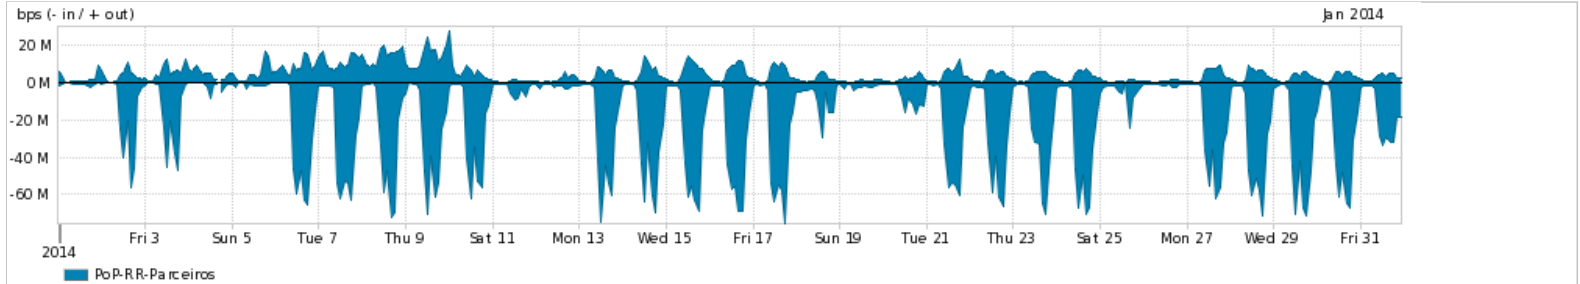

Os gráficos apresentados neste relatório de tráfego estão em formato **stack**, o que significa que seu valor é uma composição da soma dos componentes listados nas legendas localizadas logo abaixo dos gráficos. Os gráficos estão em "bps x tempo" e possuem dois eixos verticais, Out (positivo) e In (negativo).

ASN - Número do sistema autônomo

Profile - Objeto gerenciável definido arbitrariamente no Peakflow através de diversos parâmetros (ex: bloco cidr, peer-as, as-path, bgp community, interface, etc)

Utilização do serviço de Internet Commodity pelo PoP-RR

Average | Max | PCT95

PROFILE	PROFILE	IN	OUT	TOTAL	
<input checked="" type="checkbox"/>	PoP-RR	Internet Commodity	6.53 Mbps	1.08 Mbps	7.61 Mbps

Utilização das trocas de tráfego comerciais no Brasil pelo PoP-RR