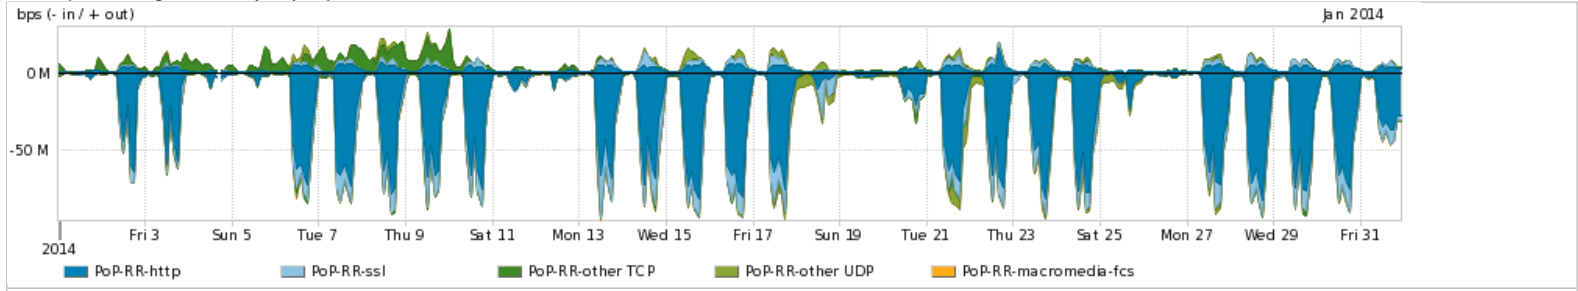

Distribuição do tráfego do PoP-RR por aplicação (análise em camada 3 e 4)

Average | Max | PCT95

PROFILE	APPLICATION	IN	OUT	TOTAL	
☒	PoP-RR	http	20.73 Mbps	2.15 Mbps	22.88 Mbps
☒	PoP-RR	ssl	4.28 Mbps	997.32 Kbps	5.27 Mbps
☒	PoP-RR	other TCP	660.15 Kbps	1.93 Mbps	2.59 Mbps
☒	PoP-RR	other UDP	871.80 Kbps	544.94 Kbps	1.42 Mbps
☐	PoP-RR	ssh	72.90 Kbps	447.51 Kbps	520.41 Kbps