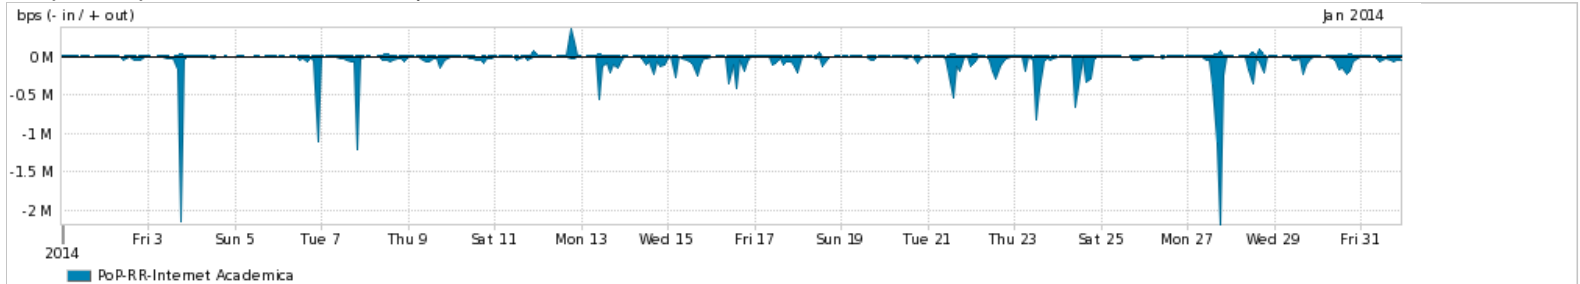

Utilização do serviço de Internet acadêmica internacional pelo PoP-RR

Average | Max | PCT95

PROFILE	PROFILE	IN	OUT	TOTAL	
☒	PoP-RR	Internet Acadêmica	63.99 Kbps	15.61 Kbps	79.60 Kbps