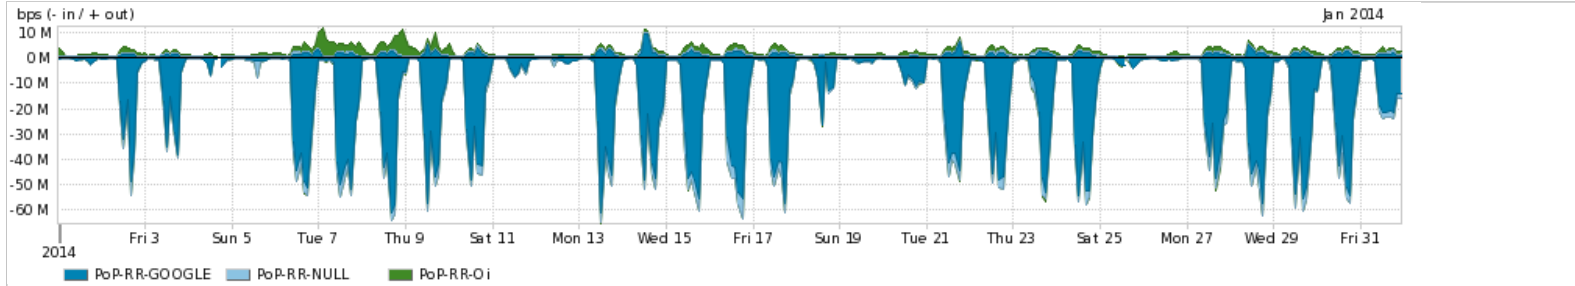

Os gráficos apresentados neste relatório de tráfego estão em formato **stack**, o que significa que seu valor é uma composição da soma dos componentes listados nas legendas localizadas logo abaixo dos gráficos. Os gráficos estão em "bps x tempo" e possuem dois eixos verticais, Out (positivo) e In (negativo).

Average | Max | PCT95

PROFILE	PROFILE	IN	OUT	TOTAL	
<input checked="" type="checkbox"/>	PoP-RR	Internet Commodity	6.53 Mbps	1.08 Mbps	7.61 Mbps

Utilização das trocas de tráfego comerciais no Brasil pelo PoP-RR

Average | Max | PCT95

PROFILE	PROFILE	IN	OUT	TOTAL	
<input checked="" type="checkbox"/>	PoP-RR	Parceiros	18.74 Mbps	4.42 Mbps	23.16 Mbps

Utilização do serviço de Internet acadêmica internacional pelo PoP-RR

Average | Max | PCT95

PROFILE	PROFILE	IN	OUT	TOTAL	
<input checked="" type="checkbox"/>	PoP-RR	Internet Acadêmica	63.99 Kbps	15.61 Kbps	79.60 Kbps

Redes (AS's de origem) mais acessadas pelo PoP-RR

Average | Max | PCT95