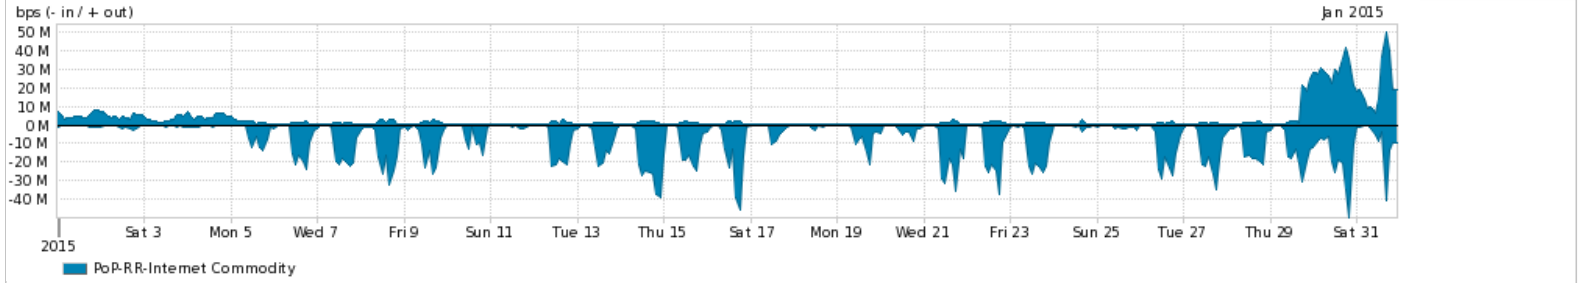

Os gráficos apresentados neste relatório de tráfego estão em formato stack, o que significa que seu valor é uma composição da soma dos componentes listados nas legendas localizadas logo abaixo dos gráficos. Os gráficos estão em "bps x tempo" e possuem dois eixos verticais, Out (positivo) e In (negativo).

A primeira coluna da tabela define o ponto de referência para entendimento dos valores de In e Out.

A contabilização do tráfego é sob o ponto de vista do AS da RNP, AS1916.

Legenda:

PoP - Ponto de presença da RNP

ASN - Número do sistema autônomo

Profile - Objeto gerenciável definido arbitrariamente no Peakflow através de diversos parâmetros (ex: bloco cidr, peer-as, as-path, bgp community, interface, etc)

Utilização do serviço de Internet Commodity pelo PoP-RR

PROFILE	PROFILE	IN	OUT	TOTAL	
<input checked="" type="checkbox"/>	PoP-RR	Internet Commodity	7.84 Mbps	2.94 Mbps	10.78 Mbps

Utilização das trocas de tráfego comerciais no Brasil pelo PoP-RR

PROFILE	PROFILE	IN	OUT	TOTAL	
<input checked="" type="checkbox"/>	PoP-RR	Parceiros	23.78 Mbps	4.37 Mbps	28.15 Mbps