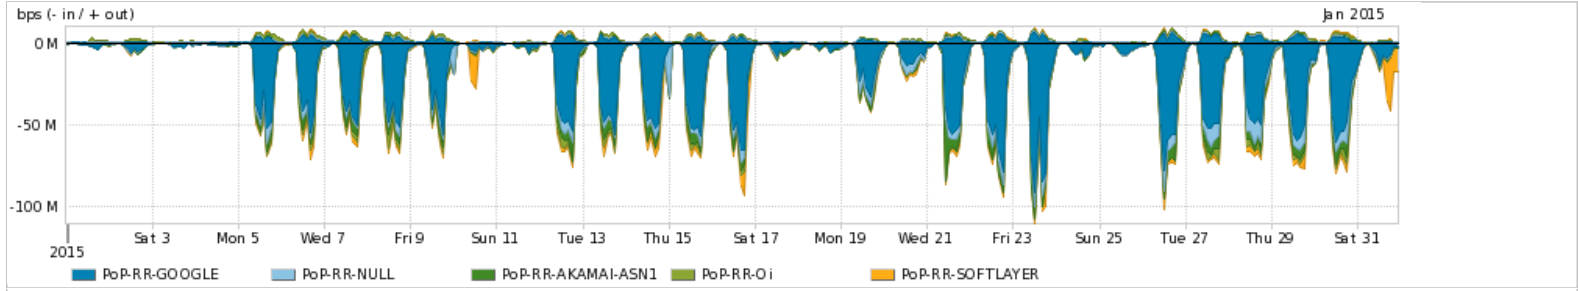

Os gráficos apresentados neste relatório de tráfego estão em formato stack, o que significa que seu valor é uma composição da soma dos componentes listados nas legendas localizadas logo abaixo dos gráficos. Os gráficos estão em "bps x tempo" e possuem dois eixos verticais, Out (positivo) e In (negativo).

ASN - Número do sistema autônomo

Profile - Objeto gerenciável definido arbitrariamente no Peakflow através de diversos parâmetros (ex: bloco cidr, peer-as, as-path, bgp community, interface, etc)

Utilização do serviço de Internet Commodity pelo PoP-RR

PROFILE	PROFILE	IN	OUT	TOTAL	
<input checked="" type="checkbox"/>	PoP-RR	Internet Commodity	7.84 Mbps	2.94 Mbps	10.78 Mbps

Utilização das trocas de tráfego comerciais no Brasil pelo PoP-RR

PROFILE	PROFILE	IN	OUT	TOTAL	
<input checked="" type="checkbox"/>	PoP-RR	Parceiros	23.78 Mbps	4.37 Mbps	28.15 Mbps

Utilização do serviço de Internet acadêmica internacional pelo PoP-RR

PROFILE	PROFILE	IN	OUT	TOTAL	
<input checked="" type="checkbox"/>	PoP-RR	Internet Acadêmica	67.42 Kbps	31.93 Kbps	99.35 Kbps

Redes (AS's de origem) mais acessadas pelo PoP-RR