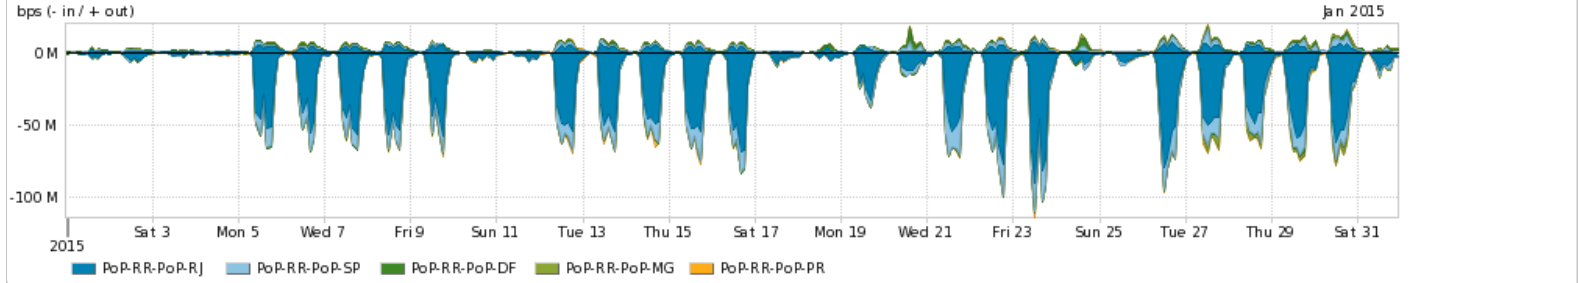

Interesse de tráfego do PoP-RR com os outros PoPs da RNP

Average | Max | PCT95

PROFILE	PROFILE	IN	OUT	TOTAL	
☒	PoP-RR	PoP-RJ	15.13 Mbps	1.36 Mbps	16.49 Mbps
☒	PoP-RR	PoP-SP	3.63 Mbps	902.31 Kbps	4.54 Mbps
☒	PoP-RR	PoP-DF	246.92 Kbps	618.94 Kbps	865.86 Kbps
☒	PoP-RR	PoP-MG	315.64 Kbps	394.56 Kbps	710.20 Kbps
☒	PoP-RR	PoP-PR	332.91 Kbps	20.79 Kbps	353.70 Kbps
☐	PoP-RR	PoP-CE	156.54 Kbps	6.12 Kbps	162.66 Kbps
☐	PoP-RR	PoP-GO	55.61 Kbps	7.26 Kbps	62.87 Kbps
☐	PoP-RR	PoP-RS	33.24 Kbps	14.82 Kbps	48.06 Kbps
☐	PoP-RR	PoP-RN	11.48 Kbps	20.81 Kbps	32.29 Kbps
☐	PoP-RR	PoP-PA	12.37 Kbps	18.94 Kbps	31.31 Kbps