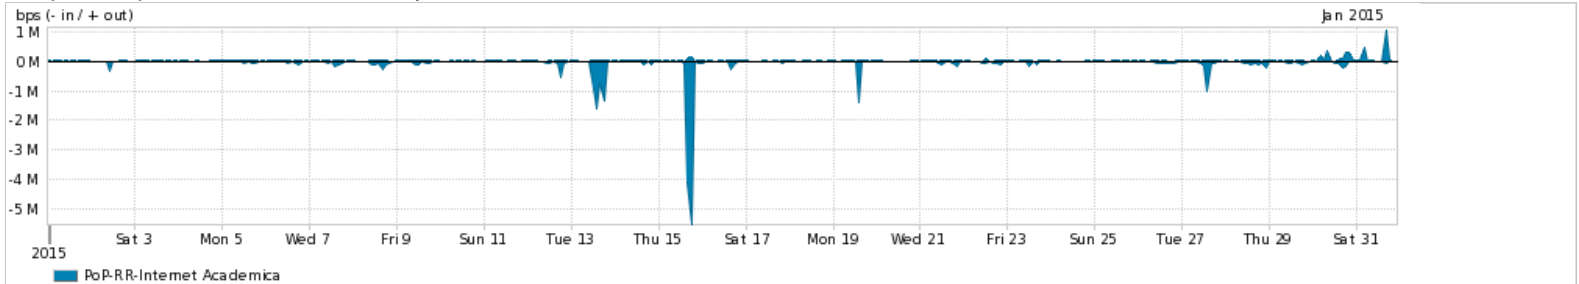

Utilização do serviço de Internet acadêmica internacional pelo PoP-RR

PROFILE	PROFILE	IN	OUT	TOTAL	
☒	PoP-RR	Internet Acadêmica	67.42 Kbps	31.93 Kbps	99.35 Kbps