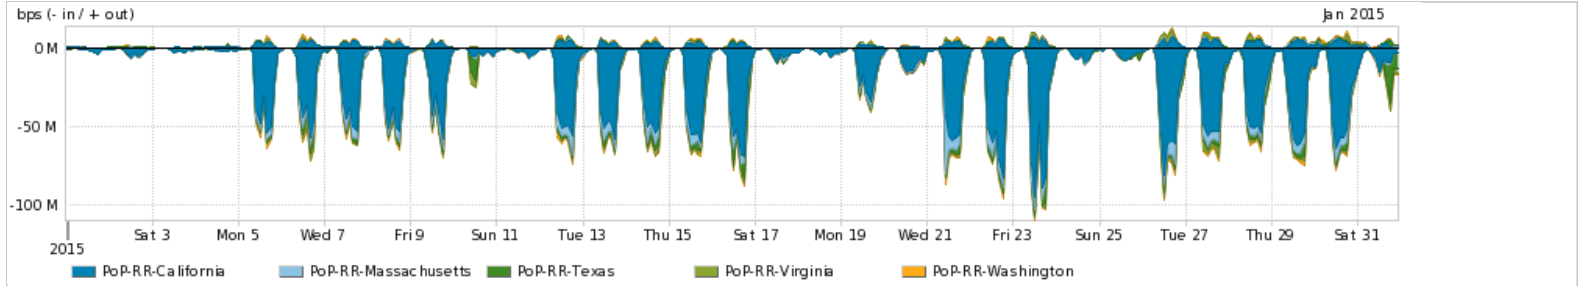

Distribuição do tráfego do PoP-RR por estado, província ou similar

Average | Max | PCT95

PROFILE	REGION	IN	OUT	TOTAL	
☒	PoP-RR	California	16.00 Mbps	1.46 Mbps	17.46 Mbps
☒	PoP-RR	Massachusetts	1.95 Mbps	125.23 Kbps	2.08 Mbps
☒	PoP-RR	Texas	1.32 Mbps	165.55 Kbps	1.49 Mbps
☒	PoP-RR	Virginia	551.48 Kbps	255.69 Kbps	807.17 Kbps
☐	PoP-RR	Arizona	764.40 Kbps	39.86 Kbps	804.25 Kbps
☐	PoP-RR	Espirito Santo	717.74 Kbps	37.05 Kbps	754.79 Kbps
☒	PoP-RR	Washington	476.33 Kbps	250.50 Kbps	726.83 Kbps
☐	PoP-RR	Noord-Holland	490.24 Kbps	417.00 bps	490.66 Kbps
☐	PoP-RR	Florida	321.69 Kbps	78.26 Kbps	399.95 Kbps
☐	PoP-RR	Amazonas	30.69 Kbps	341.92 Kbps	372.61 Kbps
☐	PoP-RR	Delaware	343.90 Kbps	5.94 Kbps	349.84 Kbps
☐	PoP-RR	Sao Paulo	139.82 Kbps	201.24 Kbps	341.05 Kbps
☐	PoP-RR	North Carolina	224.81 Kbps	29.00 Kbps	253.81 Kbps
☐	PoP-RR	New Jersey	139.41 Kbps	101.63 Kbps	241.04 Kbps
☐	PoP-RR	Colorado	211.66 Kbps	260.00 bps	211.92 Kbps