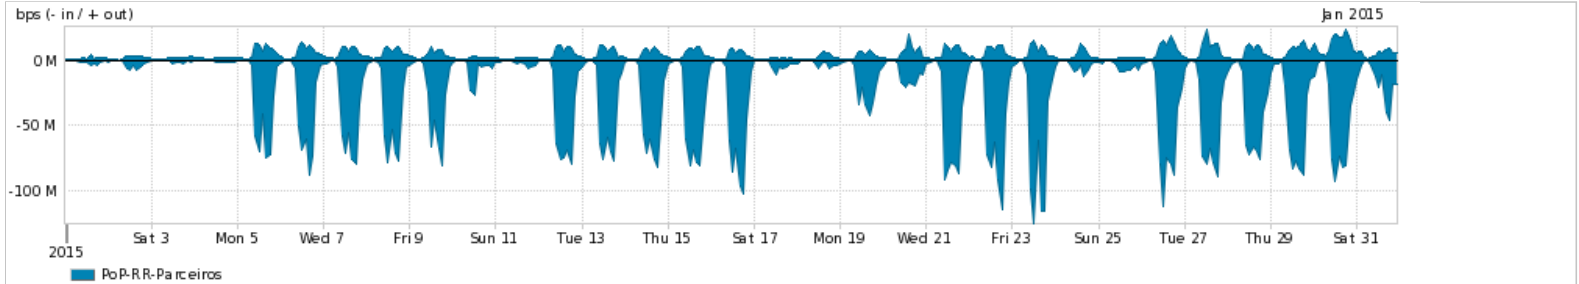

Os gráficos apresentados neste relatório de tráfego estão em formato stack, o que significa que seu valor é uma composição da soma dos componentes listados nas legendas localizadas logo abaixo dos gráficos. Os gráficos estão em "bps x tempo" e possuem dois eixos verticais, Out (positivo) e In (negativo).

ASN - Número do sistema autônomo

Profile - Objeto gerenciável definido arbitrariamente no Peakflow através de diversos parâmetros (ex: bloco cidr, peer-as, as-path, bgp community, interface, etc)

Utilização do serviço de Internet Commodity pelo PoP-RR

PROFILE	PROFILE	IN	OUT	TOTAL	
<input checked="" type="checkbox"/>	PoP-RR	Internet Commodity	7.84 Mbps	2.94 Mbps	10.78 Mbps

Utilização das trocas de tráfego comerciais no Brasil pelo PoP-RR

PROFILE	PROFILE	IN	OUT	TOTAL	
<input checked="" type="checkbox"/>	PoP-RR	Parceiros	23.78 Mbps	4.37 Mbps	28.15 Mbps

Utilização do serviço de Internet acadêmica internacional pelo PoP-RR

PROFILE	PROFILE	IN	OUT	TOTAL	
<input checked="" type="checkbox"/>	PoP-RR	Internet Acadêmica	67.42 Kbps	31.93 Kbps	99.35 Kbps

Redes (AS's de origem) mais acessadas pelo PoP-RR