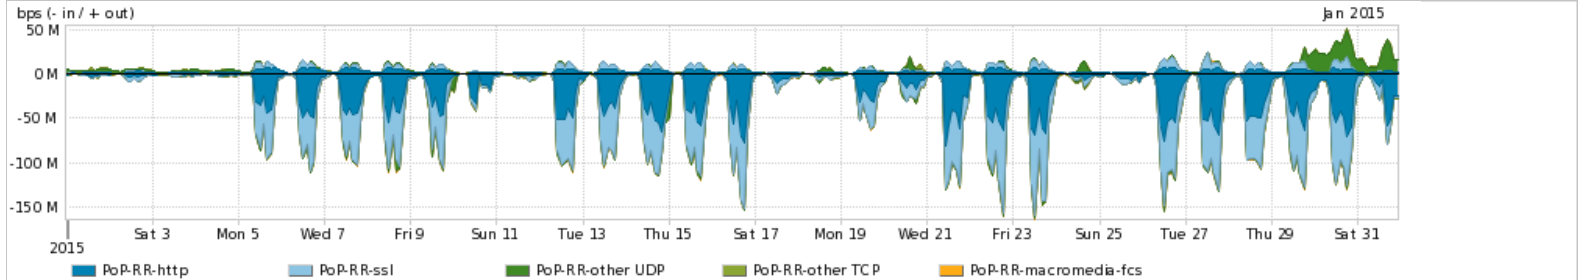

Distribuição do tráfego do PoP-RR por aplicação (análise em camada 3 e 4)

Average | Max | PCT95

PROFILE	APPLICATION	IN	OUT	TOTAL	
☒	PoP-RR	http	16.24 Mbps	2.43 Mbps	18.67 Mbps
☒	PoP-RR	ssl	16.51 Mbps	1.87 Mbps	18.38 Mbps
☒	PoP-RR	other UDP	703.81 Kbps	2.02 Mbps	2.72 Mbps
☐	PoP-RR	dns	96.74 Kbps	1.06 Mbps	1.16 Mbps
☒	PoP-RR	other TCP	415.73 Kbps	213.34 Kbps	629.06 Kbps