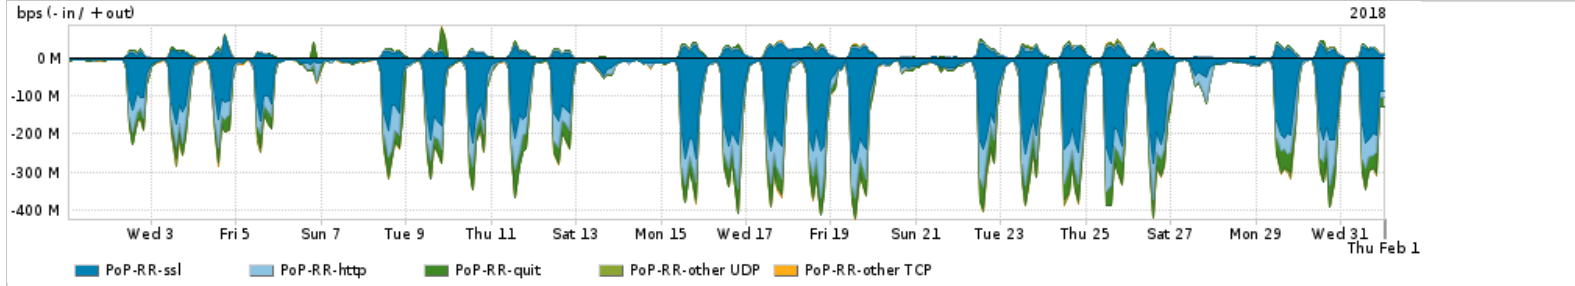

Distribuição do tráfego do PoP-RR por aplicação (análise em camada 3 e 4)

Average | Max | PCT95

	PROFILE	APPLICATION	IN	OUT	TOTAL
☒	PoP-RR	ssl	67.87 Mbps	8.50 Mbps	76.36 Mbps
☒	PoP-RR	http	23.90 Mbps	1.79 Mbps	25.68 Mbps
☒	PoP-RR	quit	14.39 Mbps	1.62 Mbps	16.01 Mbps
☒	PoP-RR	other UDP	1.04 Mbps	316.14 Kbps	1.35 Mbps