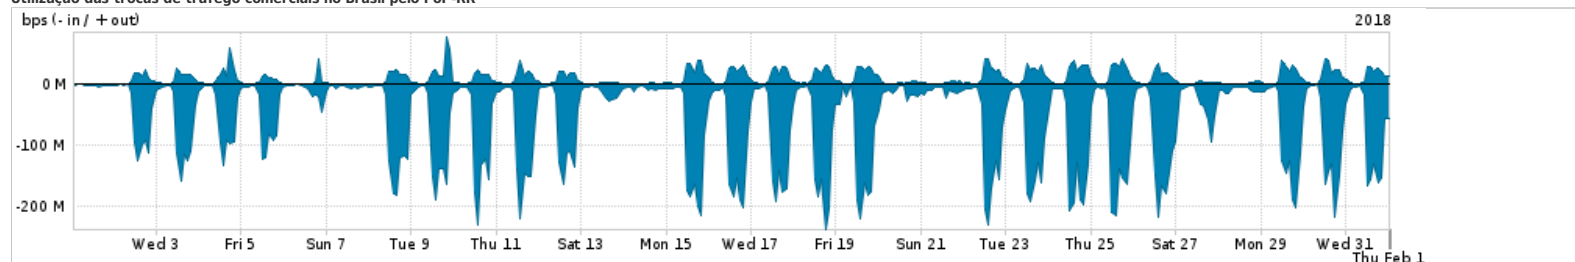

Utilização das trocas de tráfego comerciais no Brasil pelo PoP-RR

Average | Max | PCT95

PROFILE	PROFILE	IN	OUT	TOTAL
☒ PoP-RR	Parceiros	57.50 Mbps	9.77 Mbps	67.27 Mbps