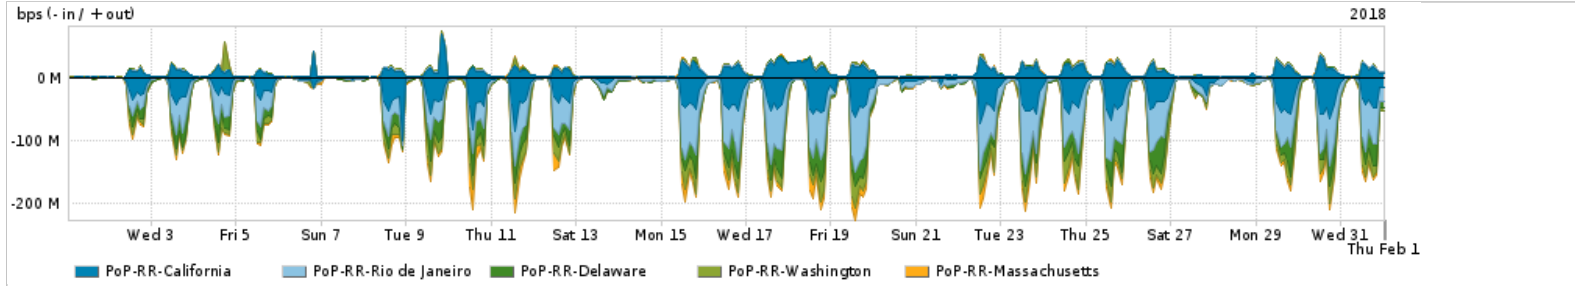

Distribuição do tráfego do PoP-RR por estado, província ou similar

Average | Max | PCT95

	PROFILE	REGION	IN	OUT	TOTAL
☒	PoP-RR	California	15.92 Mbps	6.54 Mbps	22.46 Mbps
☒	PoP-RR	Rio de Janeiro	19.57 Mbps	574.31 Kbps	20.14 Mbps
☒	PoP-RR	Delaware	8.11 Mbps	121.00 Kbps	8.23 Mbps
☒	PoP-RR	Washington	6.77 Mbps	874.24 Kbps	7.64 Mbps
☒	PoP-RR	Massachusetts	3.19 Mbps	152.72 Kbps	3.34 Mbps
☐	PoP-RR	Arizona	2.18 Mbps	45.96 Kbps	2.22 Mbps
☐	PoP-RR	Virginia	1.60 Mbps	490.32 Kbps	2.09 Mbps
☐	PoP-RR	Sao Paulo	1.03 Mbps	210.92 Kbps	1.24 Mbps
☐	PoP-RR	Texas	805.32 Kbps	53.86 Kbps	859.17 Kbps
☐	PoP-RR	New York	483.30 Kbps	76.55 Kbps	559.85 Kbps
☐	PoP-RR	Quebec	512.76 Kbps	16.91 Kbps	529.67 Kbps
☐	PoP-RR	Amazonas	54.78 Kbps	339.87 Kbps	394.65 Kbps
☐	PoP-RR	Oregon	126.23 Kbps	192.60 Kbps	318.83 Kbps
☐	PoP-RR	New Jersey	265.30 Kbps	14.38 Kbps	279.68 Kbps
☐	PoP-RR	Nordrhein-Westfalen	275.67 Kbps	12.00 bps	275.68 Kbps