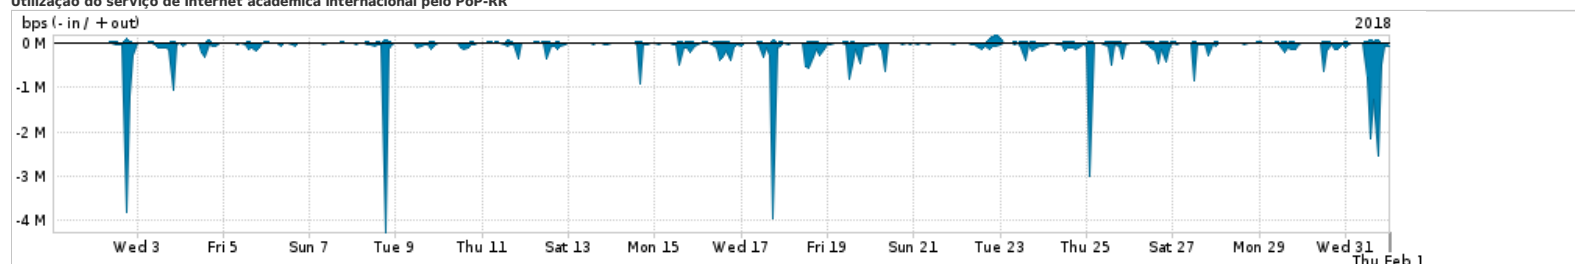

Utilização do serviço de Internet acadêmica internacional pelo PoP-RR

Average | Max | PCT95

PROFILE	PROFILE	IN	OUT	TOTAL
☒ PoP-RR	Internet Academica	125.31 Kbps	22.88 Kbps	148.19 Kbps