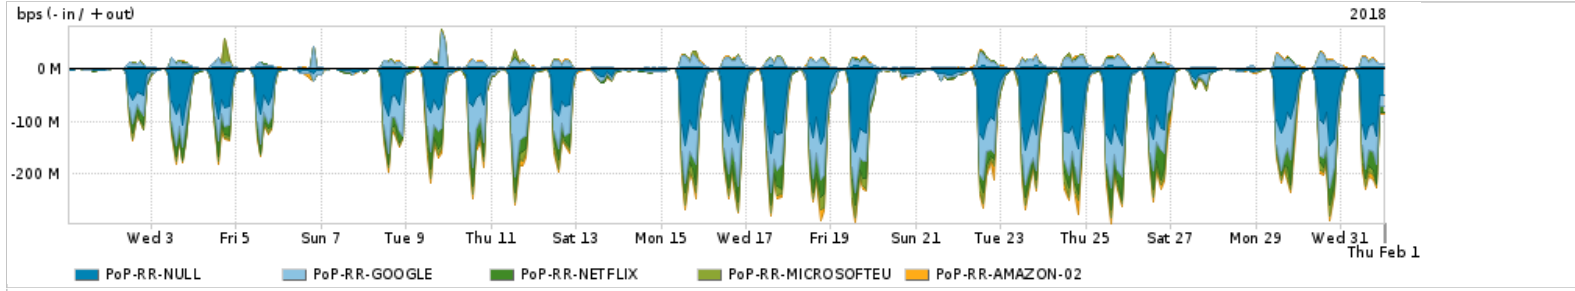

Redes (AS's de origem) mais acessadas pelo PoP-RR

Average | Max | PCT95

	PROFILE	AS NAME	ASN	IN	OUT	TOTAL
☒	PoP-RR	NULL	0	35.78 Mbps	873.14 Kbps	36.65 Mbps
☒	PoP-RR	GOOGLE	15169	20.16 Mbps	4.92 Mbps	25.08 Mbps
☒	PoP-RR	NETFLIX	2906	8.07 Mbps	120.17 Kbps	8.19 Mbps
☒	PoP-RR	MICROSOFTEU	8068	4.29 Mbps	682.94 Kbps	4.97 Mbps
☒	PoP-RR	AMAZON-02	16509	2.81 Mbps	416.21 Kbps	3.23 Mbps
☐	PoP-RR	AKAMAI-ASN1	20940	3.08 Mbps	114.10 Kbps	3.19 Mbps
☐	PoP-RR	FACEBOOK	32934	1.95 Mbps	490.47 Kbps	2.44 Mbps
☐	PoP-RR	EDGECAST	15133	2.37 Mbps	53.52 Kbps	2.43 Mbps
☐	PoP-RR	TWITCH	46489	2.16 Mbps	32.31 Kbps	2.20 Mbps
☐	PoP-RR	DCLUX	24611	1.96 Mbps	63.46 Kbps	2.02 Mbps