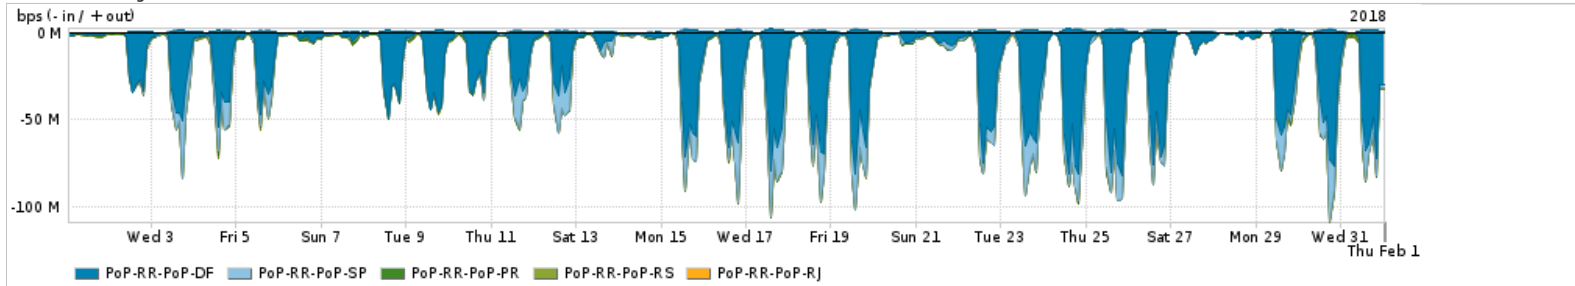

Interesse de tráfego do PoP-RR com os outros PoPs da RNP

Average | Max | PCT95

	PROFILE	PROFILE	IN	OUT	TOTAL
☒	PoP-RR	PoP-DF	17.88 Mbps	379.08 Kbps	18.25 Mbps
☒	PoP-RR	PoP-SP	4.25 Mbps	83.47 Kbps	4.33 Mbps
☒	PoP-RR	PoP-PR	493.82 Kbps	0.00 bps	493.82 Kbps
☒	PoP-RR	PoP-RS	275.59 Kbps	738.00 bps	276.33 Kbps
☒	PoP-RR	PoP-RJ	2.11 Kbps	39.00 bps	2.15 Kbps
☐	PoP-RR	PoP-SC	135.00 bps	0.00 bps	135.00 bps
☐	PoP-RR	PoP-CE	17.00 bps	11.00 bps	28.00 bps
☐	PoP-RR	PoP-PA	13.00 bps	0.00 bps	13.00 bps