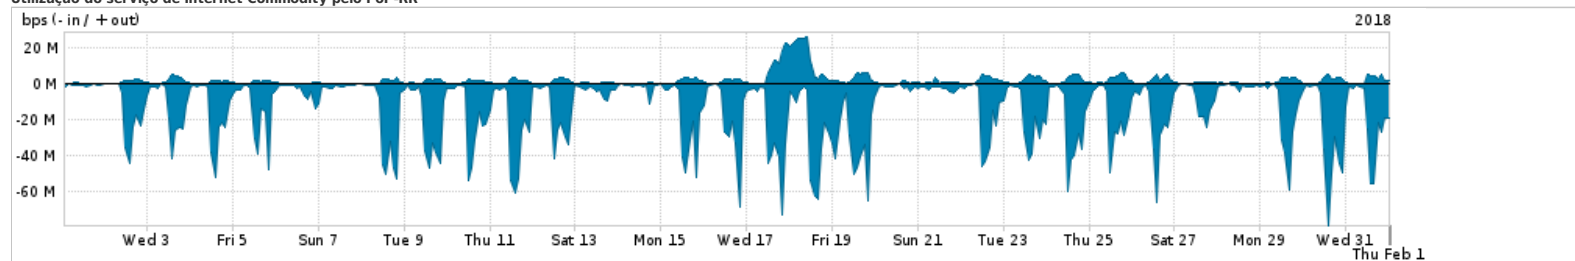

Os gráficos apresentados neste relatório de tráfego estão em formato stack, o que significa que seu valor é uma composição da soma dos componentes listados nas legendas localizadas logo abaixo dos gráficos. Os gráficos estão em "bps x tempo" e possuem dois eixos verticais, Out (positivo) e In (negativo).

A primeira coluna da tabela define o ponto de referência para entendimento dos valores de In e Out.

A contabilização do tráfego é sob o ponto de vista do AS da RNP, AS1916.

### Legenda:

PoP - Ponto de presença da RNP

Parceiros - Provedores comerciais que a RNP mantém acordos de troca de tráfego

Internet Acadêmica - Acesso às redes acadêmicas internacionais, serviço atualmente provido pela RedClara

### Utilização do serviço de Internet Commodity pelo PoP-RR

Average | Max | PCT95

PROFILE	PROFILE	IN	OUT	TOTAL
<input checked="" type="checkbox"/> PoP-RR	Internet Commodity	14.28 Mbps	1.89 Mbps	16.17 Mbps