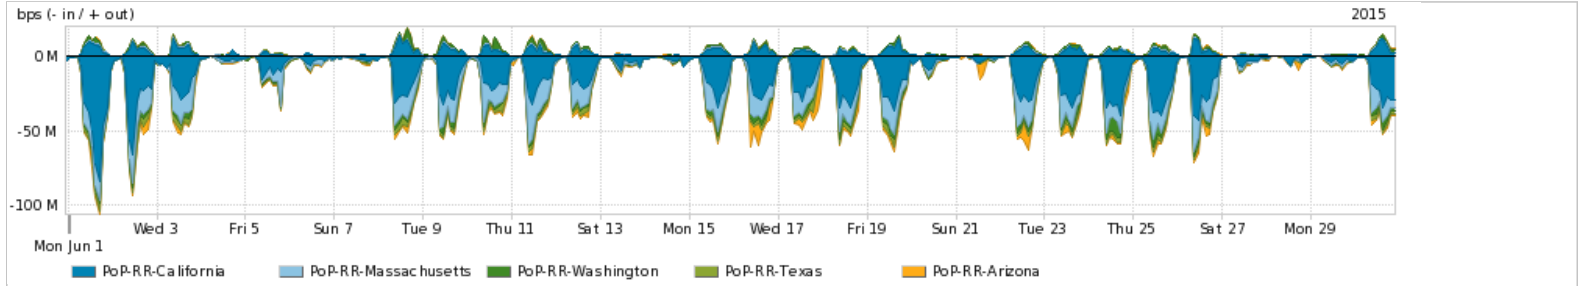

Distribuição do tráfego do PoP-RR por estado, província ou similar

Average | Max | PCT95

PROFILE	REGION	IN	OUT	TOTAL	
☒	PoP-RR	California	11.16 Mbps	2.08 Mbps	13.24 Mbps
☒	PoP-RR	Massachusetts	5.23 Mbps	252.69 Kbps	5.48 Mbps
☒	PoP-RR	Washington	1.10 Mbps	602.00 Kbps	1.70 Mbps
☒	PoP-RR	Texas	1.26 Mbps	182.37 Kbps	1.45 Mbps
☒	PoP-RR	Arizona	1.32 Mbps	34.57 Kbps	1.35 Mbps
☐	PoP-RR	Colorado	1.10 Mbps	50.23 Kbps	1.15 Mbps
☐	PoP-RR	Delaware	973.99 Kbps	36.87 Kbps	1.01 Mbps
☐	PoP-RR	Ceara	626.47 Kbps	24.00 Kbps	650.48 Kbps
☐	PoP-RR	Virginia	383.03 Kbps	230.75 Kbps	613.78 Kbps
☐	PoP-RR	Florida	513.34 Kbps	34.57 Kbps	547.90 Kbps
☐	PoP-RR	Sao Paulo	286.56 Kbps	231.58 Kbps	518.14 Kbps
☐	PoP-RR	Amazonas	56.79 Kbps	396.05 Kbps	452.84 Kbps
☐	PoP-RR	Distrito Federal	264.37 Kbps	146.67 Kbps	411.04 Kbps
☐	PoP-RR	District of Columbia	306.83 Kbps	17.13 Kbps	323.97 Kbps
☐	PoP-RR	Quebec	240.15 Kbps	23.31 Kbps	263.46 Kbps