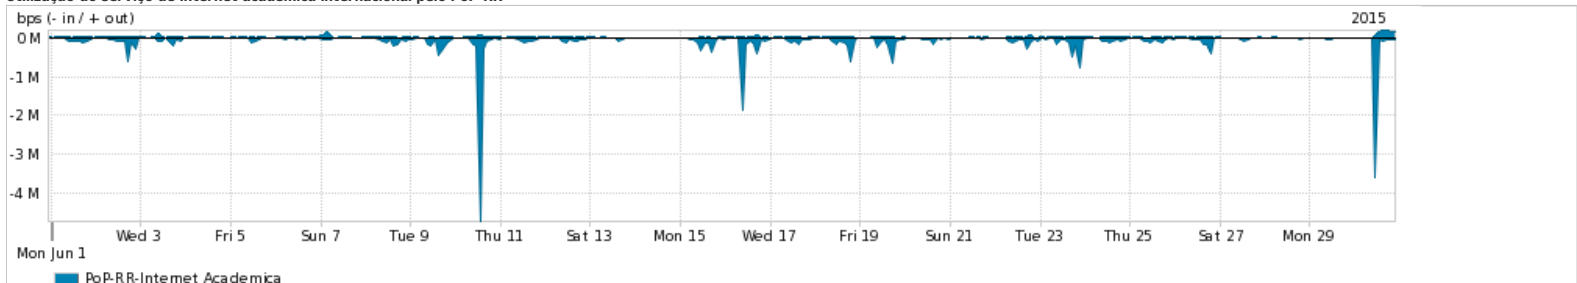

Utilização do serviço de Internet acadêmica internacional pelo PoP-RR

Average | Max | PCT95

PROFILE	PROFILE	IN	OUT	TOTAL	
☒	PoP-RR	Internet Acadêmica	78.75 Kbps	28.50 Kbps	107.25 Kbps