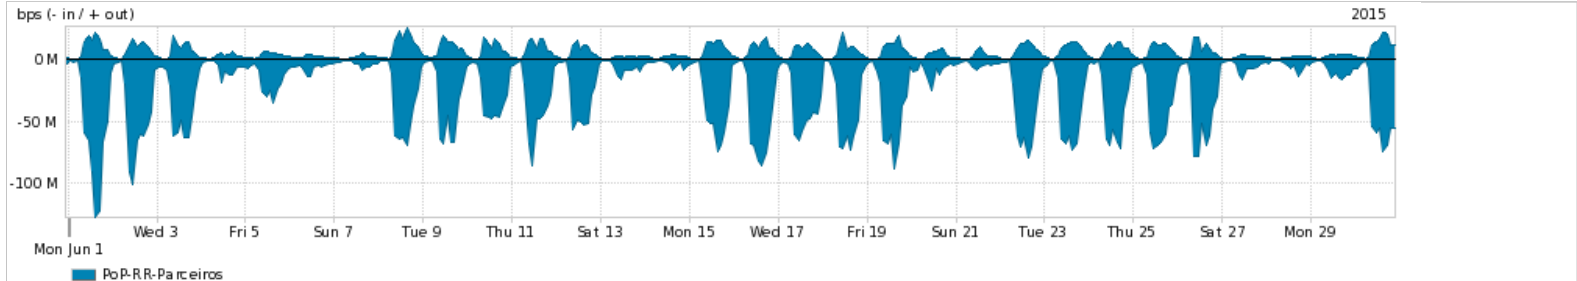

Os gráficos apresentados neste relatório de tráfego estão em formato stack, o que significa que seu valor é uma composição da soma dos componentes listados nas legendas localizadas logo abaixo dos gráficos. Os gráficos estão em "bps x tempo" e possuem dois eixos verticais, Out (positivo) e In (negativo).  
 A primeira coluna da tabela define o ponto de referência para entendimento dos valores de In e Out.  
 A contabilização do tráfego é sob o ponto de vista do AS da RNP, AS1916.

- Legenda:
- PoP - Ponto de presença da RNP
  - Parceiros - Provedores comerciais que a RNP mantém acordos de troca de tráfego
  - Internet Acadêmica - Acesso às redes acadêmicas internacionais, serviço atualmente provido pela RedClara
  - Internet commodity - Acesso pago à Internet global que é oferecido pela RNP aos seus clientes
  - ASN - Número do sistema autônomo
  - Profile - Objeto gerenciável definido arbitrariamente no Peakflow através de diversos parâmetros (ex: bloco cidr, peer-as, as-path, bgp community, interface, etc)

Utilização do serviço de Internet Commodity pelo PoP-RR

Average | Max | PCT95

PROFILE	PROFILE	IN	OUT	TOTAL	
<input checked="" type="checkbox"/>	PoP-RR	Internet Commodity	15.41 Mbps	2.35 Mbps	17.76 Mbps

Utilização das trocas de tráfego comerciais no Brasil pelo PoP-RR