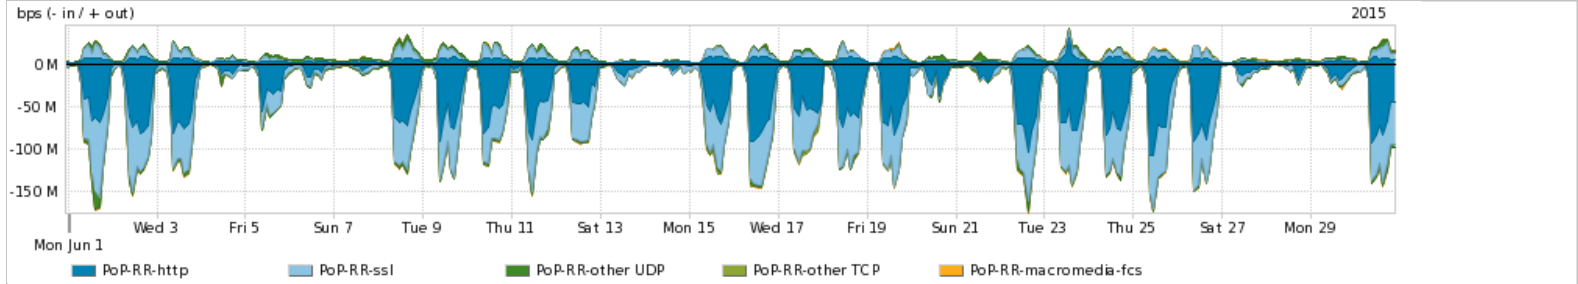

Distribuição do tráfego do PoP-RR por aplicação (análise em camada 3 e 4)

Average | Max | PCT95

PROFILE	APPLICATION	IN	OUT	TOTAL	
☒	PoP-RR	http	26.50 Mbps	3.30 Mbps	29.81 Mbps
☒	PoP-RR	ssl	19.66 Mbps	3.38 Mbps	23.04 Mbps
☒	PoP-RR	other UDP	1.41 Mbps	1.76 Mbps	3.17 Mbps
☒	PoP-RR	other TCP	608.74 Kbps	244.04 Kbps	852.78 Kbps
☒	PoP-RR	macromedia-fcs	230.46 Kbps	92.29 Kbps	322.75 Kbps