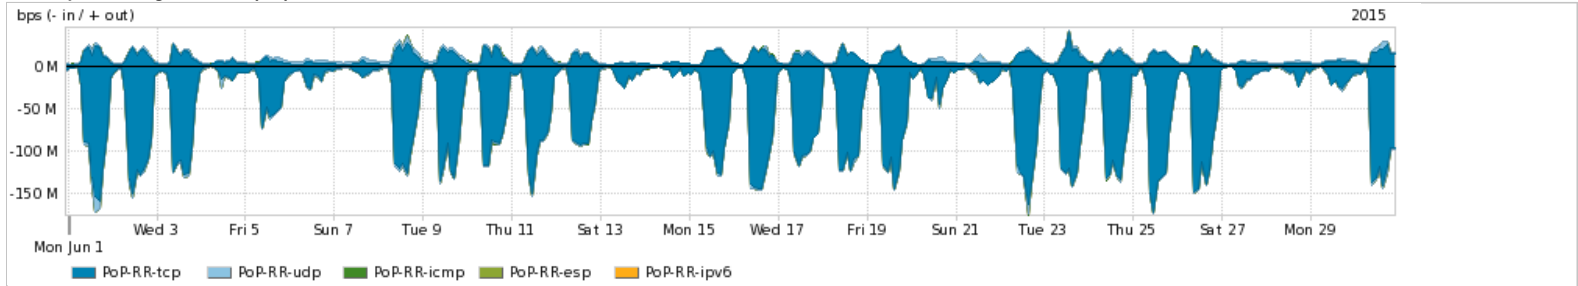

PROFILE	APPLICATION	IN	OUT	TOTAL	
☐	PoP-RR	dns	60.80 Kbps	85.13 Kbps	145.93 Kbps
☐	PoP-RR	ssh	118.87 Kbps	23.84 Kbps	142.71 Kbps
☐	PoP-RR	smtp	69.07 Kbps	47.97 Kbps	117.04 Kbps
☐	PoP-RR	sip	78.41 Kbps	19.65 Kbps	98.06 Kbps
☐	PoP-RR	xmpp	25.38 Kbps	11.99 Kbps	37.37 Kbps

Distribuição do tráfego do PoP-RR por protocolo

Average | Max | PCT95

PROFILE	PROTOCOL	IN	OUT	TOTAL	
☒	PoP-RR	tcp	47.19 Mbps	7.13 Mbps	54.33 Mbps
☒	PoP-RR	udp	1.56 Mbps	1.87 Mbps	3.43 Mbps
☒	PoP-RR	icmp	69.36 Kbps	72.59 Kbps	141.95 Kbps
☒	PoP-RR	esp	5.12 Kbps	5.65 Kbps	10.77 Kbps
☒	PoP-RR	ipv6	715.00 bps	613.00 bps	1.33 Kbps
☐	PoP-RR	rsvp	0.00 bps	1.00 bps	1.00 bps
☐	PoP-RR	255	0.00 bps	0.00 bps	0.00 bps

For assistance with this product, please contact support@arbornetworks.com.