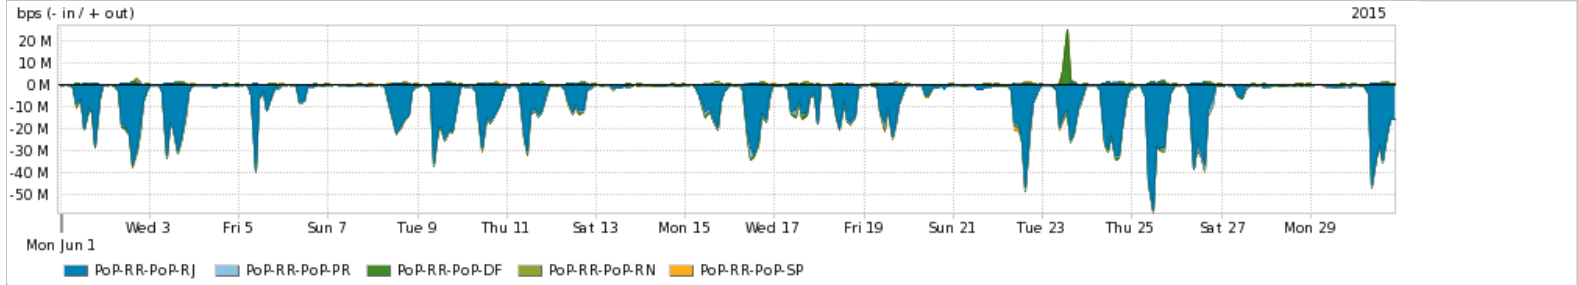

Interesse de tráfego do PoP-RR com os outros PoPs da RNP

Average | Max | PCT95

PROFILE	PROFILE	IN	OUT	TOTAL	
☒	PoP-RR	PoP-RJ	7.10 Mbps	180.18 Kbps	7.28 Mbps
☒	PoP-RR	PoP-PR	392.02 Kbps	15.09 Kbps	407.11 Kbps
☒	PoP-RR	PoP-DF	224.52 Kbps	142.79 Kbps	367.32 Kbps
☒	PoP-RR	PoP-RN	30.80 Kbps	136.61 Kbps	167.40 Kbps
☒	PoP-RR	PoP-SP	98.44 Kbps	58.11 Kbps	156.54 Kbps
☐	PoP-RR	PoP-MG	97.83 Kbps	22.67 Kbps	120.50 Kbps
☐	PoP-RR	PoP-BA	63.16 Kbps	4.67 Kbps	67.83 Kbps
☐	PoP-RR	PoP-GO	61.45 Kbps	5.17 Kbps	66.62 Kbps
☐	PoP-RR	PoP-SC	31.09 Kbps	5.51 Kbps	36.60 Kbps
☐	PoP-RR	PoP-RS	22.23 Kbps	5.50 Kbps	27.73 Kbps