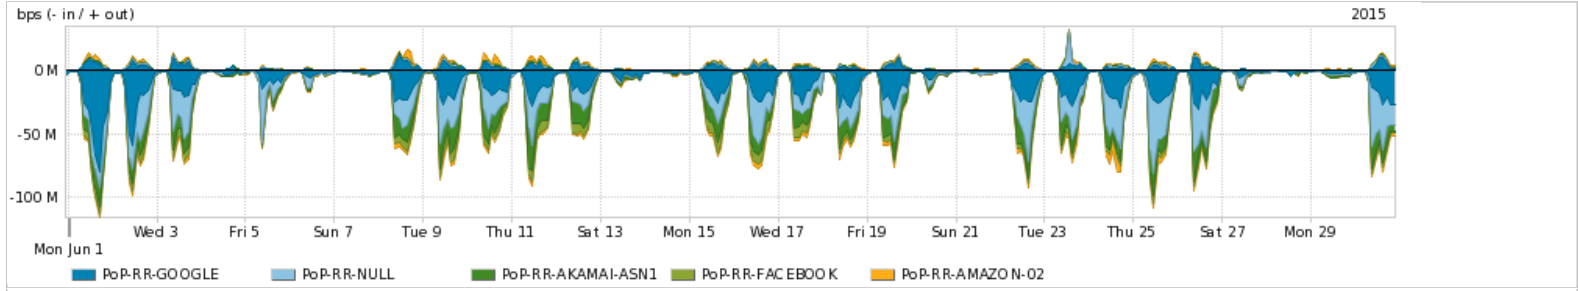

Os gráficos apresentados neste relatório de tráfego estão em formato stack, o que significa que seu valor é uma composição da soma dos componentes listados nas legendas localizadas logo abaixo dos gráficos. Os gráficos estão em "bps x tempo" e possuem dois eixos verticais, Out (positivo) e In (negativo).  
 A primeira coluna da tabela define o ponto de referência para entendimento dos valores de In e Out.  
 A contabilização do tráfego é sob o ponto de vista do AS da RNP, AS1916.

Utilização do serviço de Internet Commodity pelo PoP-RR

Average | Max | PCT95

PROFILE	PROFILE	IN	OUT	TOTAL	
<input checked="" type="checkbox"/>	PoP-RR	Internet Commodity	15.41 Mbps	2.35 Mbps	17.76 Mbps

Utilização das trocas de tráfego comerciais no Brasil pelo PoP-RR

Average | Max | PCT95

PROFILE	PROFILE	IN	OUT	TOTAL	
<input checked="" type="checkbox"/>	PoP-RR	Parceiros	25.12 Mbps	6.07 Mbps	31.19 Mbps

Utilização do serviço de Internet acadêmica internacional pelo PoP-RR

Average | Max | PCT95

PROFILE	PROFILE	IN	OUT	TOTAL	
<input checked="" type="checkbox"/>	PoP-RR	Internet Acadêmica	78.75 Kbps	28.50 Kbps	107.25 Kbps

Redes (AS's de origem) mais acessadas pelo PoP-RR

Average | Max | PCT95