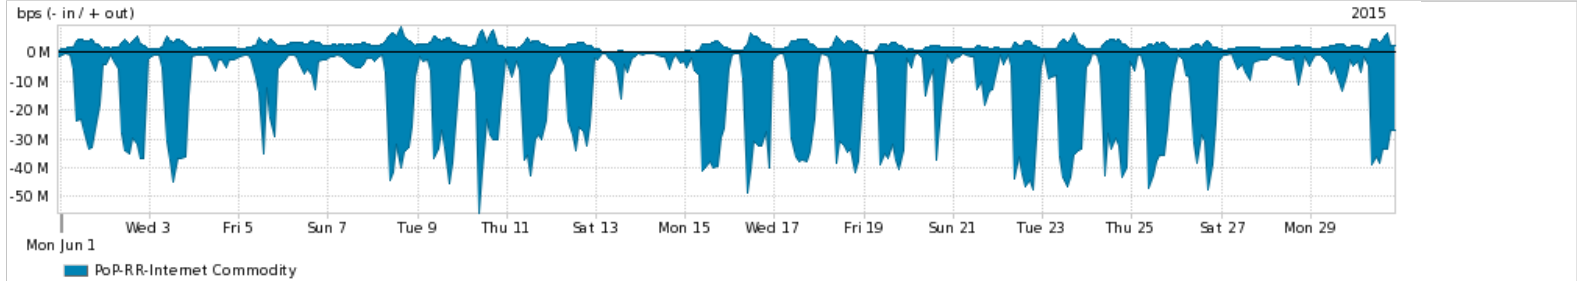

Os gráficos apresentados neste relatório de tráfego estão em formato stack, o que significa que seu valor é uma composição da soma dos componentes listados nas legendas localizadas logo abaixo dos gráficos. Os gráficos estão em "bps x tempo" e possuem dois eixos verticais, Out (positivo) e In (negativo).  
 A primeira coluna da tabela define o ponto de referência para entendimento dos valores de In e Out.  
 A contabilização do tráfego é sob o ponto de vista do AS da RNP, AS1916.

- Legenda:
- PoP - Ponto de presença da RNP
  - Parceiros - Provedores comerciais que a RNP mantém acordos de troca de tráfego
  - Internet Acadêmica - Acesso às redes acadêmicas internacionais, serviço atualmente provido pela RedClara
  - Internet commodity - Acesso pago à Internet global que é oferecido pela RNP aos seus clientes
  - ASN - Número do sistema autônomo
  - Profile - Objeto gerenciável definido arbitrariamente no Peakflow através de diversos parâmetros (ex: bloco cidr, peer-as, as-path, bgp community, interface, etc)

Utilização do serviço de Internet Commodity pelo PoP-RR

Average | Max | PCT95

PROFILE	PROFILE	IN	OUT	TOTAL	
<input checked="" type="checkbox"/>	PoP-RR	Internet Commodity	15.41 Mbps	2.35 Mbps	17.76 Mbps

Utilização das trocas de tráfego comerciais no Brasil pelo PoP-RR