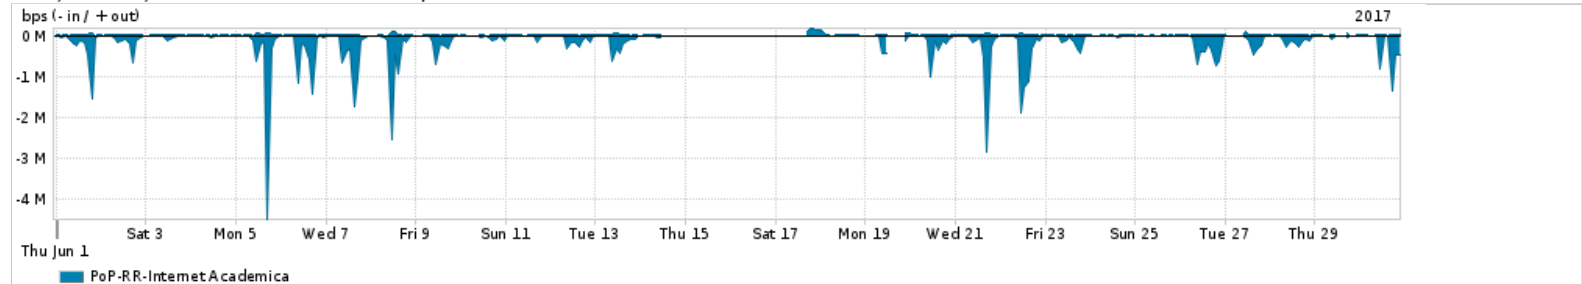

Os gráficos apresentados neste relatório de tráfego estão em formato stack, o que significa que seu valor é uma composição da soma dos componentes listados nas legendas localizadas logo abaixo dos gráficos. Os gráficos estão em "bps x tempo" e possuem dois eixos verticais, Out (positivo) e In (negativo).
 A primeira coluna da tabela define o ponto de referência para entendimento dos valores de In e Out.
 A contabilização do tráfego é sob o ponto de vista do AS da RNP, AS1916.

Utilização do serviço de Internet Commodity pelo PoP-RR

PROFILE	PROFILE	IN	OUT	TOTAL	
X	PoP-RR	Internet Commodity	17.74 Mbps	2.12 Mbps	19.86 Mbps

Utilização das trocas de tráfego comerciais no Brasil pelo PoP-RR

PROFILE	PROFILE	IN	OUT	TOTAL	
X	PoP-RR	Parceiros	78.74 Mbps	11.57 Mbps	90.31 Mbps

Utilização do serviço de Internet acadêmica internacional pelo PoP-RR

PROFILE	PROFILE	IN	OUT	TOTAL	
X	PoP-RR	Internet Acadêmica	139.38 Kbps	23.66 Kbps	163.03 Kbps