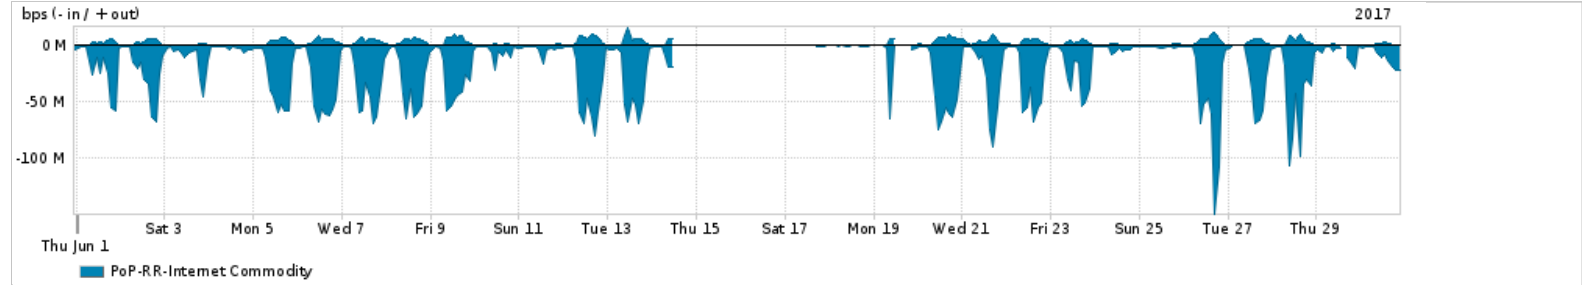

Os gráficos apresentados neste relatório de tráfego estão em formato stack, o que significa que seu valor é uma composição da soma dos componentes listados nas legendas localizadas logo abaixo dos gráficos. Os gráficos estão em "bps x tempo" e possuem dois eixos verticais, Out (positivo) e In (negativo).
 A primeira coluna da tabela define o ponto de referência para entendimento dos valores de In e Out.
 A contabilização do tráfego é sob o ponto de vista do AS da RNP, AS1916.

Legenda:
 PoP - Ponto de presença da RNP
 Parceiros - Provedores comerciais que a RNP mantém acordos de troca de tráfego
 Internet Acadêmica - Acesso às redes acadêmicas internacionais, serviço atualmente provido pela RedClara
 Internet commodity - Acesso pago à Internet global que é oferecido pela RNP aos seus clientes
 ASN - Número do sistema autônomo
 Profile - Objeto gerenciável definido arbitrariamente no Peakflow através de diversos parâmetros (ex: bloco cidr, peer-as, as-path, bgp community, interface, etc)

Utilização do serviço de Internet Commodity pelo PoP-RR

PROFILE	PROFILE	IN	OUT	TOTAL	
X	PoP-RR	Internet Commodity	17.74 Mbps	2.12 Mbps	19.86 Mbps

Utilização das trocas de tráfego comerciais no Brasil pelo PoP-RR