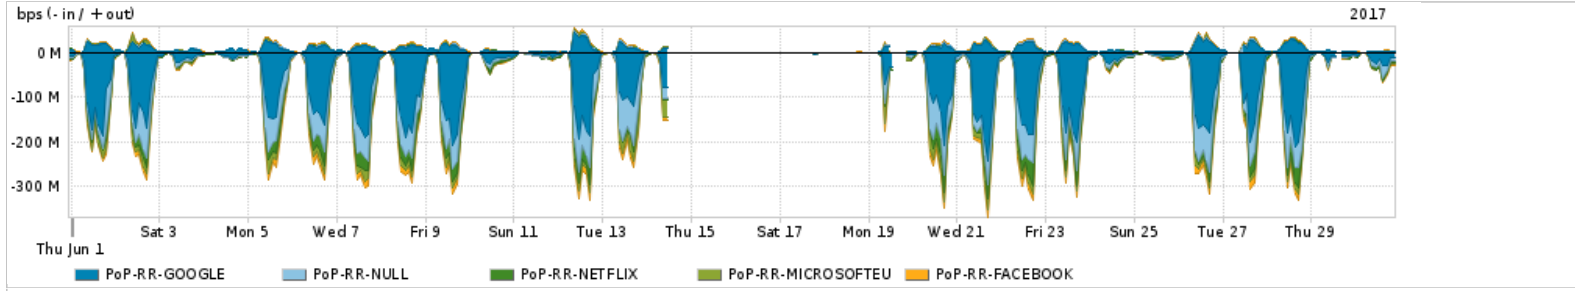

Redes (AS's de origem) mais acessadas pelo PoP-RR

Average | Max | PCT95

PROFILE	AS NAME	ASN	IN	OUT	TOTAL	
☒	PoP-RR	GOOGLE	15169	43.71 Mbps	6.10 Mbps	49.81 Mbps
☒	PoP-RR	NULL	0	17.29 Mbps	427.13 Kbps	17.71 Mbps
☒	PoP-RR	NETFLIX	2906	6.71 Mbps	106.01 Kbps	6.81 Mbps
☒	PoP-RR	MICROSOFTEU	8068	5.11 Mbps	522.98 Kbps	5.63 Mbps
☒	PoP-RR	FACEBOOK	32934	4.06 Mbps	898.82 Kbps	4.96 Mbps
☐	PoP-RR	AMAZON-02	16509	2.70 Mbps	378.59 Kbps	3.08 Mbps
☐	PoP-RR	DCLUX	24611	2.27 Mbps	131.65 Kbps	2.40 Mbps
☐	PoP-RR	EDGECAST	15133	1.99 Mbps	13.05 Kbps	2.00 Mbps
☐	PoP-RR	TASCOM	52871	1.90 Mbps	59.61 Kbps	1.96 Mbps
☐	PoP-RR	AKAMAI-ASN1	20940	1.84 Mbps	64.76 Kbps	1.91 Mbps