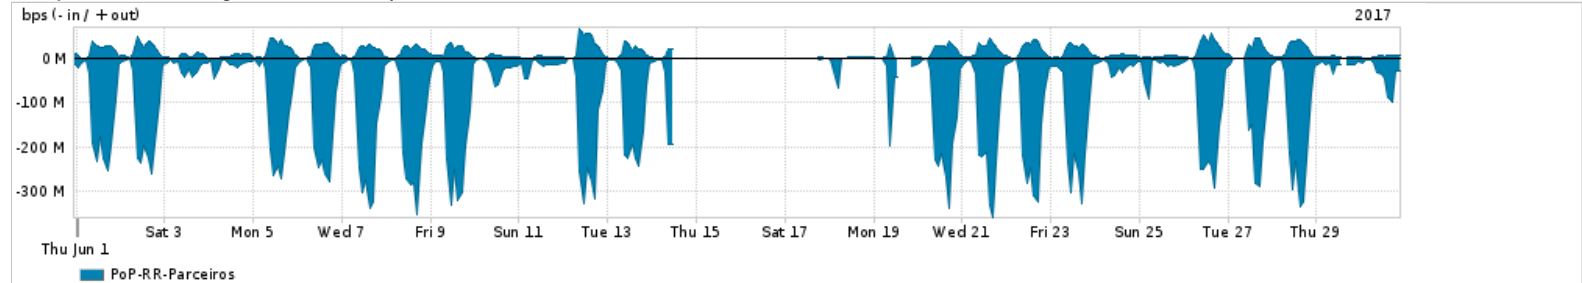

Os gráficos apresentados neste relatório de tráfego estão em formato stack, o que significa que seu valor é uma composição da soma dos componentes listados nas legendas localizadas logo abaixo dos gráficos. Os gráficos estão em "bps x tempo" e possuem dois eixos verticais, Out (positivo) e In (negativo).
 A primeira coluna da tabela define o ponto de referência para entendimento dos valores de In e Out.
 A contabilização do tráfego é sob o ponto de vista do AS da RNP, AS1916.

Legenda:
 PoP - Ponto de presença da RNP
 Parceiros - Provedores comerciais que a RNP mantém acordos de troca de tráfego
 Internet Acadêmica - Acesso às redes acadêmicas internacionais, serviço atualmente provido pela RedClara
 Internet commodity - Acesso pago à Internet global que é oferecido pela RNP aos seus clientes
 ASN - Número do sistema autônomo
 Profile - Objeto gerenciável definido arbitrariamente no Peakflow através de diversos parâmetros (ex: bloco cidr, peer-as, as-path, bgp community, interface, etc)

Utilização do serviço de Internet Commodity pelo PoP-RR

PROFILE	PROFILE	IN	OUT	TOTAL	
X	PoP-RR	Internet Commodity	17.74 Mbps	2.12 Mbps	19.86 Mbps

Utilização das trocas de tráfego comerciais no Brasil pelo PoP-RR