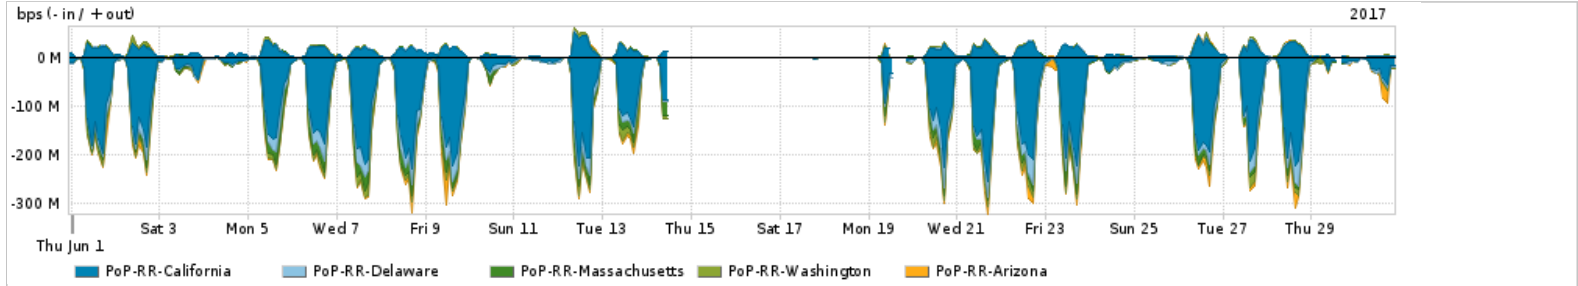

Distribuição do tráfego do PoP-RR por estado, província ou similar

Average | Max | PCT95

PROFILE	REGION	IN	OUT	TOTAL	
☒	PoP-RR	California	48.82 Mbps	7.60 Mbps	56.42 Mbps
☒	PoP-RR	Delaware	7.14 Mbps	238.58 Kbps	7.38 Mbps
☒	PoP-RR	Massachusetts	5.10 Mbps	187.65 Kbps	5.29 Mbps
☒	PoP-RR	Washington	3.69 Mbps	768.48 Kbps	4.46 Mbps
☒	PoP-RR	Arizona	2.82 Mbps	73.31 Kbps	2.89 Mbps
☐	PoP-RR	New York	1.84 Mbps	381.95 Kbps	2.22 Mbps
☐	PoP-RR	Florida	1.81 Mbps	64.61 Kbps	1.88 Mbps
☐	PoP-RR	New Hampshire	980.19 Kbps	47.19 Kbps	1.03 Mbps
☐	PoP-RR	Texas	674.82 Kbps	232.72 Kbps	907.54 Kbps
☐	PoP-RR	Dolj	794.57 Kbps	26.85 Kbps	821.41 Kbps
☐	PoP-RR	Virginia	623.60 Kbps	166.82 Kbps	790.42 Kbps
☐	PoP-RR	Noord-Holland	604.40 Kbps	33.02 Kbps	637.41 Kbps
☐	PoP-RR	Gelderland	270.53 Kbps	4.71 Kbps	275.24 Kbps
☐	PoP-RR	Illinois	239.92 Kbps	8.92 Kbps	248.83 Kbps
☐	PoP-RR	Georgia	160.04 Kbps	11.96 Kbps	172.00 Kbps