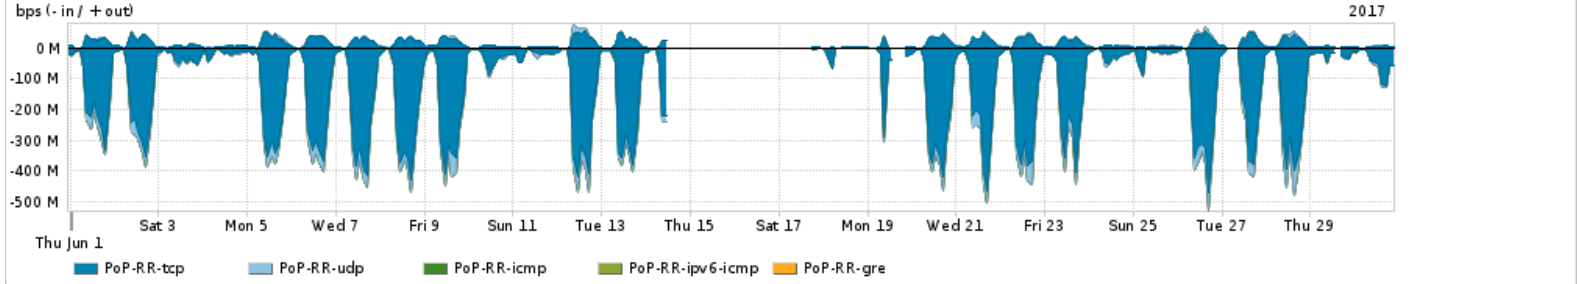

PROFILE	APPLICATION	IN	OUT	TOTAL	
☒	PoP-RR		other TCP	600.65 Kbps	227.96 Kbps	828.61 Kbps
☐	PoP-RR		dns	250.14 Kbps	87.80 Kbps	337.94 Kbps
☐	PoP-RR		smtp	126.11 Kbps	39.52 Kbps	165.64 Kbps
☐	PoP-RR		stun	38.00 Kbps	45.56 Kbps	83.56 Kbps
☐	PoP-RR		macromedia-fcs	53.89 Kbps	1.09 Kbps	54.98 Kbps
☐	PoP-RR		xmpp	20.09 Kbps	13.57 Kbps	33.66 Kbps

Distribuição do tráfego do PoP-RR por protocolo

Average | Max | PCT95

	PROFILE	PROTOCOL	IN	OUT	TOTAL	
☒	PoP-RR		tcp	103.49 Mbps	12.58 Mbps	116.07 Mbps
☒	PoP-RR		udp	10.96 Mbps	1.55 Mbps	12.51 Mbps
☒	PoP-RR		icmp	6.97 Kbps	8.47 Kbps	15.45 Kbps
☒	PoP-RR		ipv6-icmp	89.00 bps	106.00 bps	195.00 bps
☒	PoP-RR		gre	127.00 bps	0.00 bps	127.00 bps
☐	PoP-RR		ipv6	3.00 bps	4.00 bps	7.00 bps
☐	PoP-RR		sctp	0.00 bps	0.00 bps	0.00 bps

For assistance with this product, please contact support@arbornetworks.com.