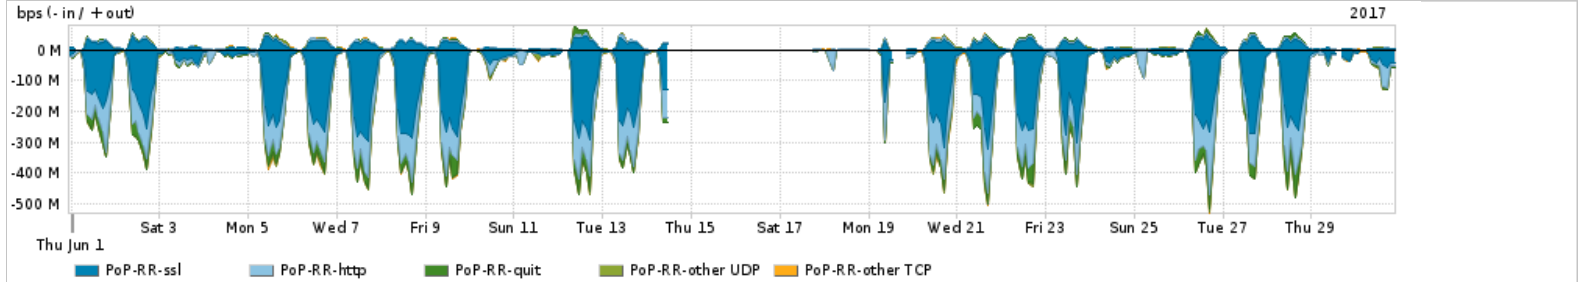

Distribuição do tráfego do PoP-RR por aplicação (análise em camada 3 e 4)

Average | Max | PCT95

PROFILE	APPLICATION	IN	OUT	TOTAL	
☒	PoP-RR	ssl	69.77 Mbps	9.54 Mbps	79.30 Mbps
☒	PoP-RR	http	32.83 Mbps	2.72 Mbps	35.55 Mbps
☒	PoP-RR	quit	9.61 Mbps	840.77 Kbps	10.45 Mbps
☒	PoP-RR	other UDP	1.05 Mbps	563.47 Kbps	1.62 Mbps