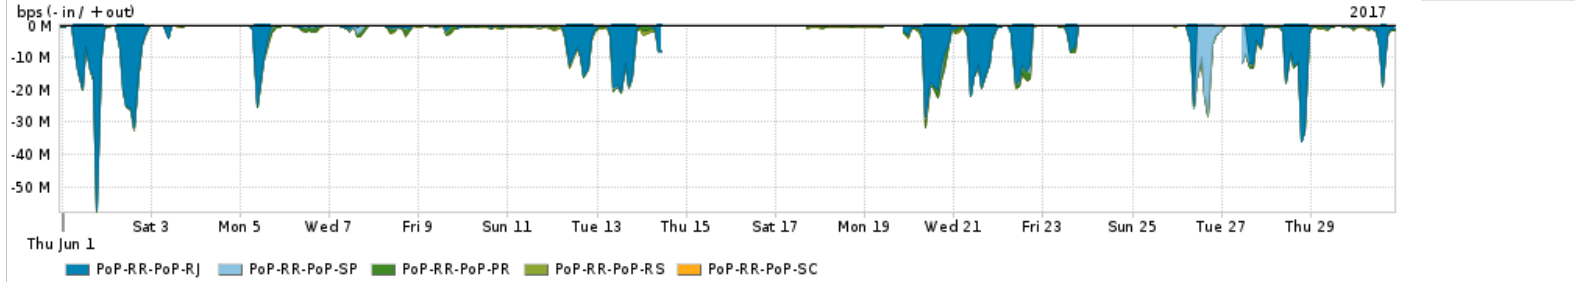

Interesse de tráfego do PoP-RR com os outros PoPs da RNP

Average | Max | PCT95

PROFILE	PROFILE	IN	OUT	TOTAL	
☒	PoP-RR	PoP-RJ	3.07 Mbps	59.02 Kbps	3.13 Mbps
☒	PoP-RR	PoP-SP	356.65 Kbps	5.78 Kbps	362.43 Kbps
☒	PoP-RR	PoP-PR	347.27 Kbps	0.00 bps	347.27 Kbps
☒	PoP-RR	PoP-RS	147.34 Kbps	369.00 bps	147.71 Kbps
☒	PoP-RR	PoP-SC	98.00 bps	0.00 bps	98.00 bps
☐	PoP-RR	PoP-PI	0.00 bps	0.00 bps	0.00 bps