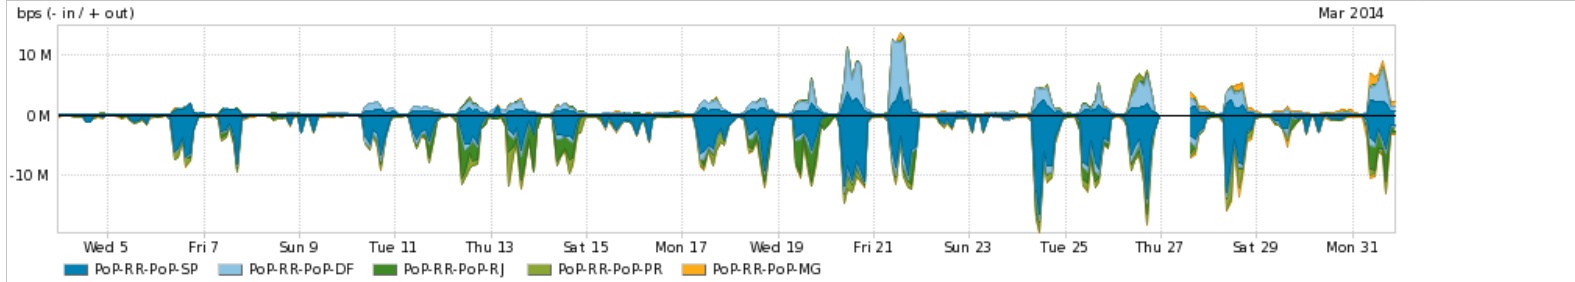

Interesse de tráfego do PoP-RR com os outros PoPs da RNP

Average | Max | PCT95

PROFILE	PROFILE	IN	OUT	TOTAL	
☒	PoP-RR	PoP-SP	1.95 Mbps	492.07 Kbps	2.44 Mbps
☒	PoP-RR	PoP-DF	240.06 Kbps	639.08 Kbps	879.15 Kbps
☒	PoP-RR	PoP-RJ	509.96 Kbps	25.27 Kbps	535.23 Kbps
☒	PoP-RR	PoP-PR	387.22 Kbps	48.02 Kbps	435.24 Kbps
☐	PoP-RR	PoP-CE	357.47 Kbps	29.40 Kbps	386.87 Kbps
☒	PoP-RR	PoP-MG	82.72 Kbps	77.94 Kbps	160.67 Kbps
☐	PoP-RR	PoP-RS	110.71 Kbps	30.50 Kbps	141.21 Kbps
☐	PoP-RR	PoP-SC	39.84 Kbps	40.95 Kbps	80.79 Kbps
☐	PoP-RR	PoP-GO	25.33 Kbps	4.96 Kbps	30.29 Kbps
☐	PoP-RR	PoP-RN	11.59 Kbps	7.10 Kbps	18.69 Kbps