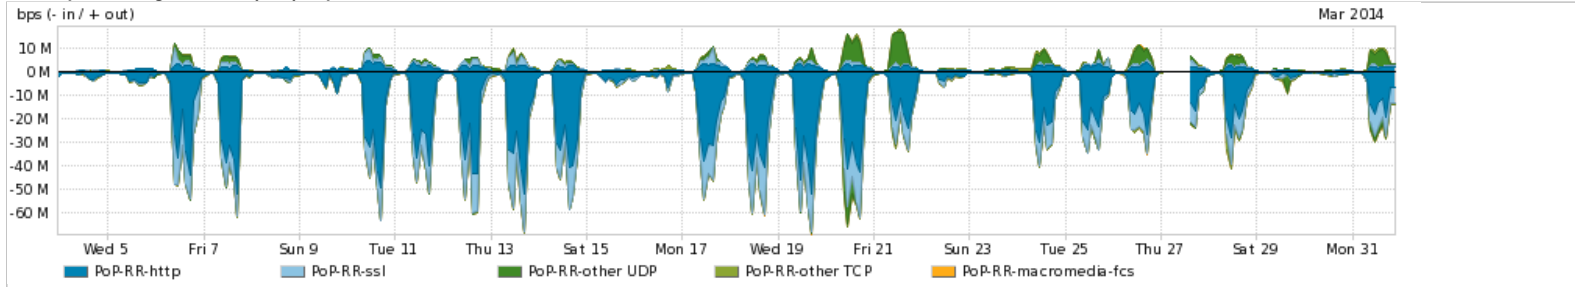

Distribuição do tráfego do PoP-RR por aplicação (análise em camada 3 e 4)

Average | Max | PCT95

PROFILE	APPLICATION	IN	OUT	TOTAL	
☒	PoP-RR	http	9.15 Mbps	1.26 Mbps	10.41 Mbps
☒	PoP-RR	ssl	3.44 Mbps	531.69 Kbps	3.97 Mbps
☒	PoP-RR	other UDP	205.28 Kbps	867.95 Kbps	1.07 Mbps
☐	PoP-RR	sip	554.50 Kbps	96.00 bps	554.59 Kbps
☒	PoP-RR	other TCP	296.91 Kbps	213.99 Kbps	510.91 Kbps