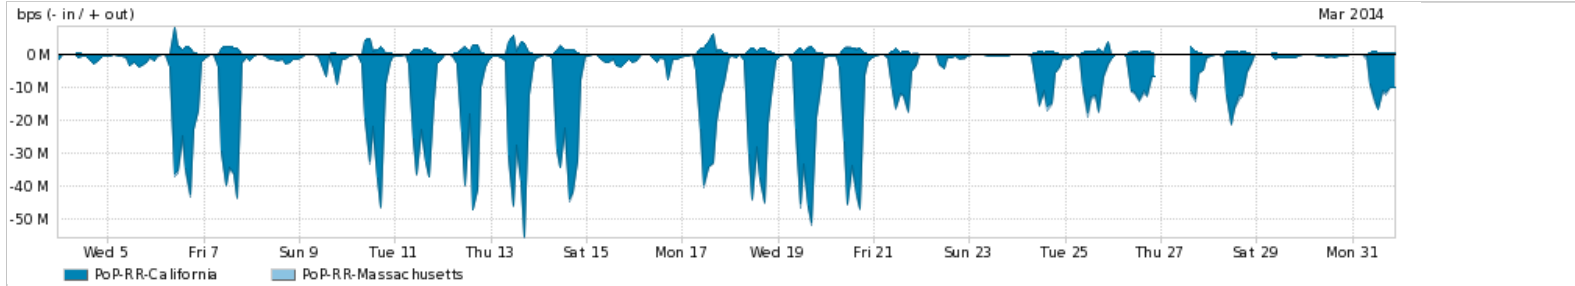

Distribuição do tráfego do PoP-RR por estado, província ou similar

Average | Max | PCT95

PROFILE	REGION	IN	OUT	TOTAL	
☒	PoP-RR	California	8.44 Mbps	572.67 Kbps	9.01 Mbps
☐	PoP-RR	Beijing	554.47 Kbps	13.00 bps	554.48 Kbps
☐	PoP-RR	Sao Paulo	99.46 Kbps	183.91 Kbps	283.37 Kbps
☒	PoP-RR	Massachusetts	175.36 Kbps	28.87 Kbps	204.23 Kbps
☐	PoP-RR	Rio de Janeiro	77.20 Kbps	68.29 Kbps	145.49 Kbps
☐	PoP-RR	Distrito Federal	83.98 Kbps	20.88 Kbps	104.86 Kbps
☐	PoP-RR	New Jersey	79.02 Kbps	8.90 Kbps	87.92 Kbps
☐	PoP-RR	Santa Catarina	26.35 Kbps	50.17 Kbps	76.53 Kbps
☐	PoP-RR	Pernambuco	15.00 Kbps	54.37 Kbps	69.37 Kbps
☐	PoP-RR	Minas Gerais	21.03 Kbps	45.31 Kbps	66.34 Kbps
☐	PoP-RR	Espirito Santo	12.15 Kbps	33.45 Kbps	45.60 Kbps
☐	PoP-RR	Rio Grande do Sul	21.62 Kbps	19.61 Kbps	41.24 Kbps
☐	PoP-RR	Bahia	7.28 Kbps	22.28 Kbps	29.55 Kbps
☐	PoP-RR	Maranhao	3.21 Kbps	26.19 Kbps	29.40 Kbps
☐	PoP-RR	Goiias	22.22 Kbps	5.80 Kbps	28.03 Kbps