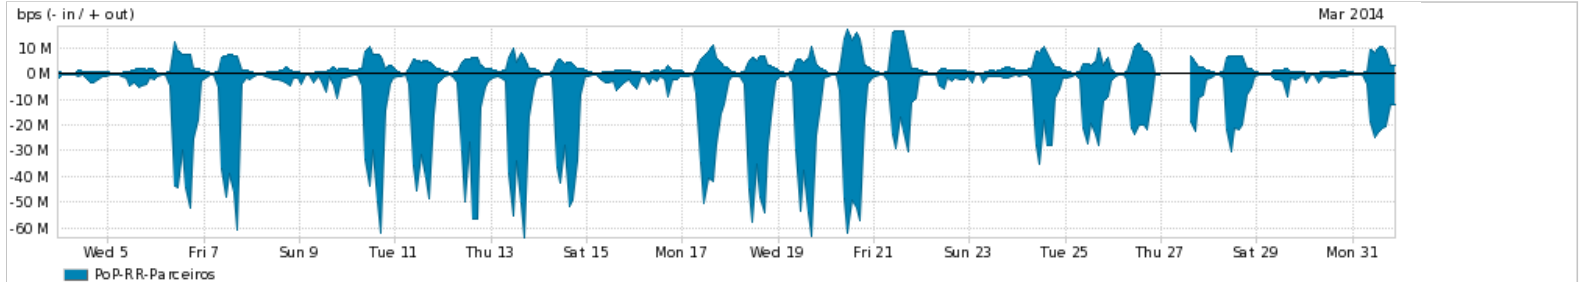

Os gráficos apresentados neste relatório de tráfego estão em formato **stack**, o que significa que seu valor é uma composição da soma dos componentes listados nas legendas localizadas logo abaixo dos gráficos. Os gráficos estão em "bps x tempo" e possuem dois eixos verticais, Out (positivo) e In (negativo).

ASN - Número do sistema autônomo

Profile - Objeto gerenciável definido arbitrariamente no Peakflow através de diversos parâmetros (ex: bloco cidr, peer-as, as-path, bgp community, interface, etc)

Utilização do serviço de Internet Commodity pelo PoP-RR

Average | Max | PCT95

PROFILE	PROFILE	IN	OUT	TOTAL	
<input checked="" type="checkbox"/>	PoP-RR	Internet Commodity	82.64 Kbps	17.00 bps	82.66 Kbps

Utilização das trocas de tráfego comerciais no Brasil pelo PoP-RR