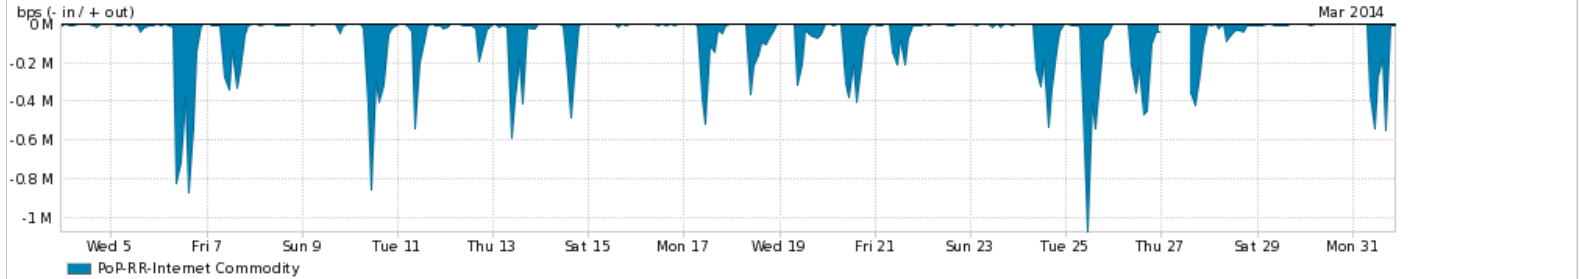

Os gráficos apresentados neste relatório de tráfego estão em formato **stack**, o que significa que seu valor é uma composição da soma dos componentes listados nas legendas localizadas logo abaixo dos gráficos. Os gráficos estão em "bps x tempo" e possuem dois eixos verticais, Out (positivo) e In (negativo).

A primeira coluna da tabela define o ponto de referência para entendimento dos valores de In e Out.

A contabilização do tráfego é sob o ponto de vista do AS da RNP, AS1916.

Legenda:

PoP - Ponto de presença da RNP

Parceiros - Provedores comerciais que a RNP mantém acordos de troca de tráfego

Internet Acadêmica - Acesso às redes acadêmicas internacionais, serviço atualmente provido pela RedClara

Internet commodity - Acesso pago à Internet global que é oferecido gratuitamente pela RNP aos seus clientes

ASN - Número do sistema autônomo

Profile - Objeto gerenciável definido arbitrariamente no Peakflow através de diversos parâmetros (ex: bloco cidr, peer-as, as-path, bgp community, interface, etc)

Utilização do serviço de Internet Commodity pelo PoP-RR