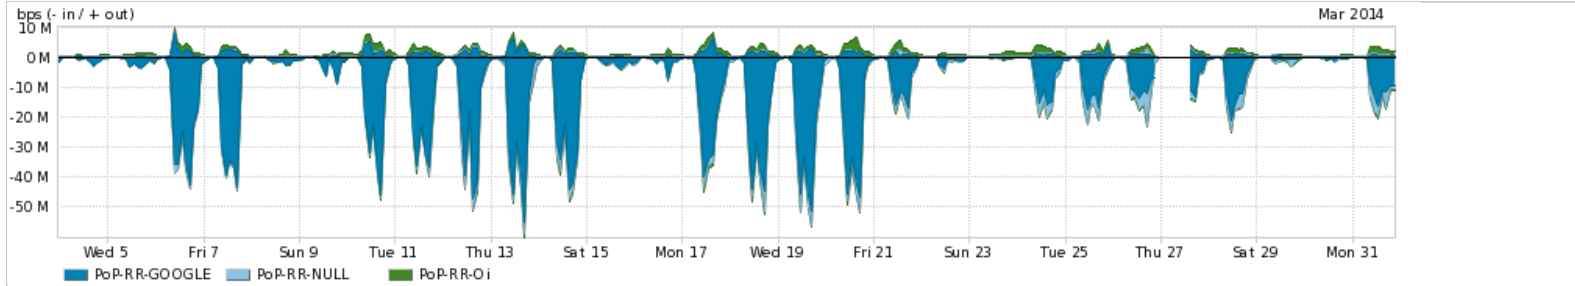

Os gráficos apresentados neste relatório de tráfego estão em formato **stack**, o que significa que seu valor é uma composição da soma dos componentes listados nas legendas localizadas logo abaixo dos gráficos. Os gráficos estão em "bps x tempo" e possuem dois eixos verticais, Out (positivo) e In (negativo).

Average | Max | PCT95

PROFILE	PROFILE	IN	OUT	TOTAL	
<input checked="" type="checkbox"/>	PoP-RR	Internet Commodity	82.64 Kbps	17.00 bps	82.66 Kbps

Utilização das trocas de tráfego comerciais no Brasil pelo PoP-RR

Average | Max | PCT95

PROFILE	PROFILE	IN	OUT	TOTAL	
<input checked="" type="checkbox"/>	PoP-RR	Parceiros	12.13 Mbps	2.72 Mbps	14.86 Mbps

Utilização do serviço de Internet acadêmica internacional pelo PoP-RR

Average | Max | PCT95

PROFILE	PROFILE	IN	OUT	TOTAL	
<input checked="" type="checkbox"/>	PoP-RR	Internet Acadêmica	43.29 Kbps	16.42 Kbps	59.71 Kbps

Redes (AS's de origem) mais acessadas pelo PoP-RR

Average | Max | PCT95