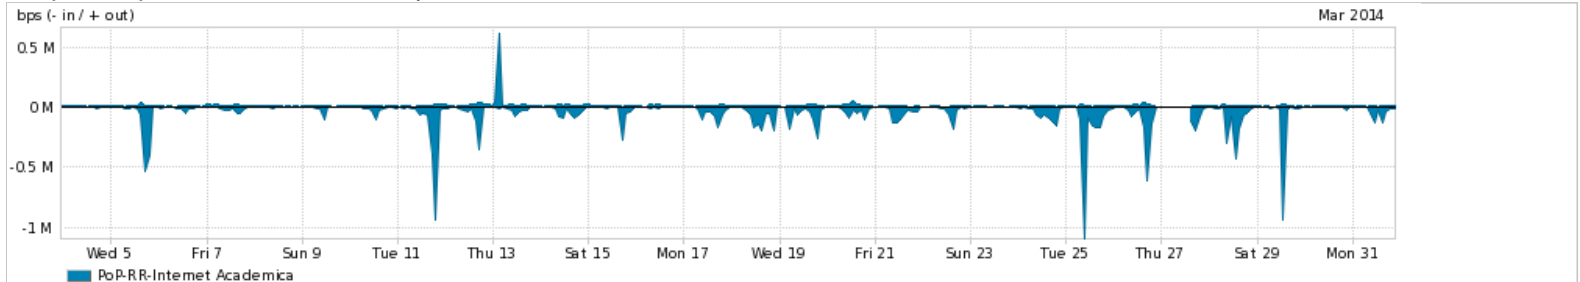

Average | Max | PCT95

PROFILE	PROFILE	IN	OUT	TOTAL	
<input checked="" type="checkbox"/>	PoP-RR	Internet Commodity	82.64 Kbps	17.00 bps	82.66 Kbps

Utilização das trocas de tráfego comerciais no Brasil pelo PoP-RR

Average | Max | PCT95

PROFILE	PROFILE	IN	OUT	TOTAL	
<input checked="" type="checkbox"/>	PoP-RR	Parceiros	12.13 Mbps	2.72 Mbps	14.86 Mbps

Utilização do serviço de Internet acadêmica internacional pelo PoP-RR