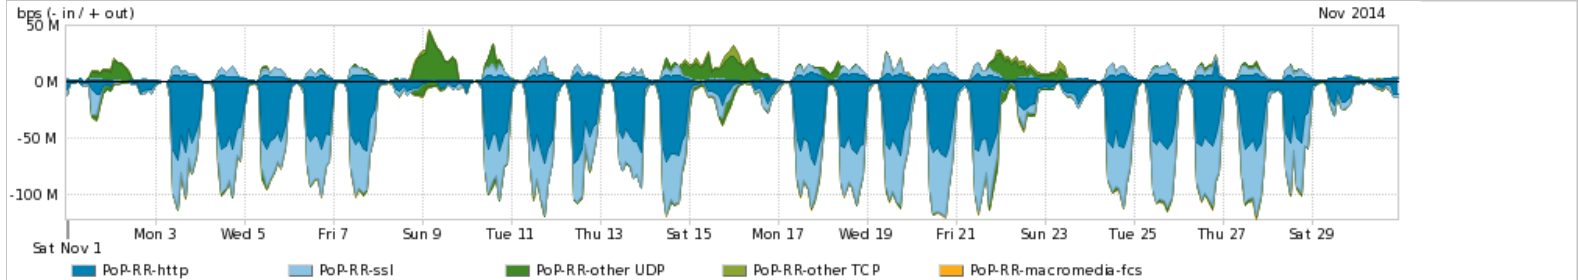

Distribuição do tráfego do PoP-RR por aplicação (análise em camada 3 e 4)

Average | Max | PCT95

PROFILE	APPLICATION	IN	OUT	TOTAL	
☒	PoP-RR	http	23.88 Mbps	2.64 Mbps	26.53 Mbps
☒	PoP-RR	ssl	16.12 Mbps	2.38 Mbps	18.50 Mbps
☒	PoP-RR	other UDP	836.71 Kbps	2.86 Mbps	3.70 Mbps
☒	PoP-RR	other TCP	480.46 Kbps	573.37 Kbps	1.05 Mbps
☐	PoP-RR	sip	136.99 Kbps	97.95 Kbps	234.93 Kbps