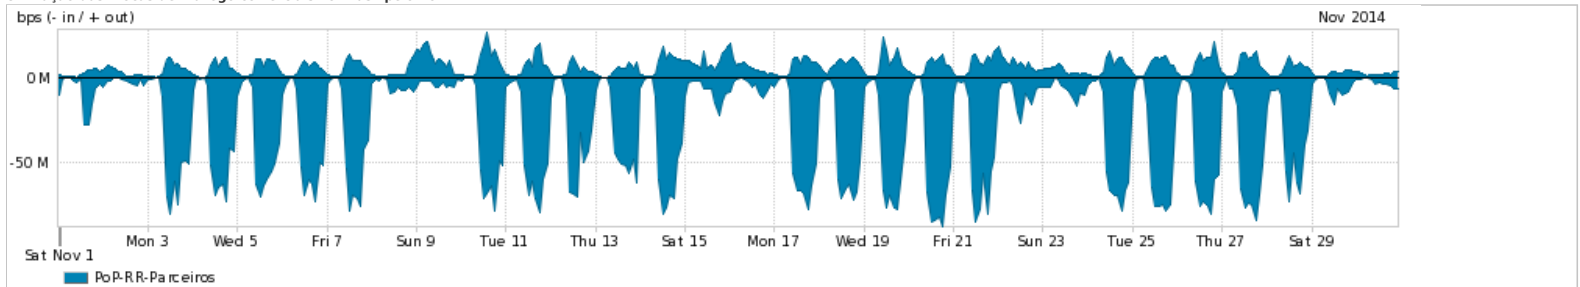

Os gráficos apresentados neste relatório de tráfego estão em formato stack, o que significa que seu valor é uma composição da soma dos componentes listados nas legendas localizadas logo abaixo dos gráficos. Os gráficos estão em "bps x tempo" e possuem dois eixos verticais, Out (positivo) e In (negativo).

ASN - Número do sistema autônomo

Profile - Objeto gerenciável definido arbitrariamente no Peakflow através de diversos parâmetros (ex: bloco cidr, peer-as, as-path, bgp community, interface, etc)

Utilização do serviço de Internet Commodity pelo PoP-RR

PROFILE	PROFILE	IN	OUT	TOTAL	
<input checked="" type="checkbox"/>	PoP-RR	Internet Commodity	8.19 Mbps	2.41 Mbps	10.61 Mbps

Utilização das trocas de tráfego comerciais no Brasil pelo PoP-RR

PROFILE	PROFILE	IN	OUT	TOTAL	
<input checked="" type="checkbox"/>	PoP-RR	Parceiros	27.50 Mbps	5.88 Mbps	33.38 Mbps