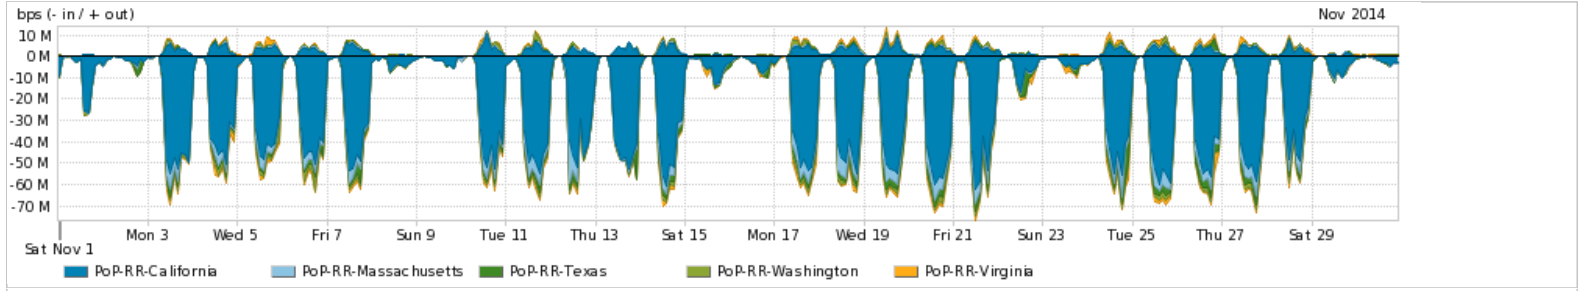

Distribuição do tráfego do PoP-RR por estado, província ou similar

Average | Max | PCT95

PROFILE	REGION	IN	OUT	TOTAL	
☒	PoP-RR	California	19.48 Mbps	1.66 Mbps	21.14 Mbps
☒	PoP-RR	Massachusetts	1.81 Mbps	120.87 Kbps	1.93 Mbps
☒	PoP-RR	Texas	1.21 Mbps	141.48 Kbps	1.35 Mbps
☒	PoP-RR	Washington	699.74 Kbps	351.24 Kbps	1.05 Mbps
☒	PoP-RR	Virginia	696.29 Kbps	292.29 Kbps	988.58 Kbps
☐	PoP-RR	Arizona	761.77 Kbps	21.60 Kbps	783.37 Kbps
☐	PoP-RR	Sao Paulo	236.22 Kbps	430.96 Kbps	667.18 Kbps
☐	PoP-RR	Delaware	651.45 Kbps	9.35 Kbps	660.80 Kbps
☐	PoP-RR	Florida	507.25 Kbps	87.63 Kbps	594.89 Kbps
☐	PoP-RR	Amazonas	32.20 Kbps	354.56 Kbps	386.76 Kbps
☐	PoP-RR	Distrito Federal	192.72 Kbps	106.85 Kbps	299.57 Kbps
☐	PoP-RR	Rio de Janeiro	96.50 Kbps	196.66 Kbps	293.16 Kbps
☐	PoP-RR	District of Columbia	225.46 Kbps	16.19 Kbps	241.65 Kbps
☐	PoP-RR	Region Metropolitana	90.66 Kbps	96.46 Kbps	187.12 Kbps
☐	PoP-RR	Quebec	150.31 Kbps	36.13 Kbps	186.44 Kbps