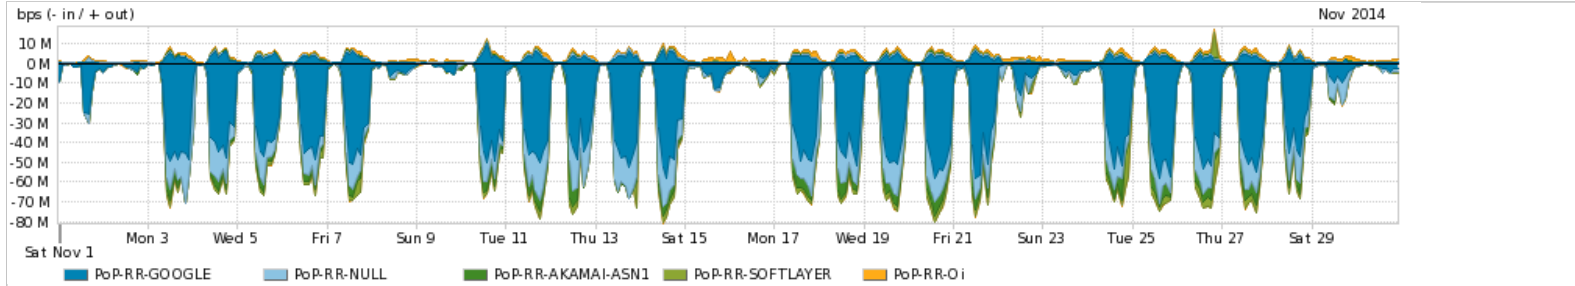

Os gráficos apresentados neste relatório de tráfego estão em formato stack, o que significa que seu valor é uma composição da soma dos componentes listados nas legendas localizadas logo abaixo dos gráficos. Os gráficos estão em "bps x tempo" e possuem dois eixos verticais, Out (positivo) e In (negativo).

ASN - Número do sistema autônomo

Profile - Objeto gerenciável definido arbitrariamente no Peakflow através de diversos parâmetros (ex: bloco cidr, peer-as, as-path, bgp community, interface, etc)

Utilização do serviço de Internet Commodity pelo PoP-RR

PROFILE	PROFILE	IN	OUT	TOTAL	
<input checked="" type="checkbox"/>	PoP-RR	Internet Commodity	8.19 Mbps	2.41 Mbps	10.61 Mbps

Utilização das trocas de tráfego comerciais no Brasil pelo PoP-RR

PROFILE	PROFILE	IN	OUT	TOTAL	
<input checked="" type="checkbox"/>	PoP-RR	Parceiros	27.50 Mbps	5.88 Mbps	33.38 Mbps

Utilização do serviço de Internet acadêmica internacional pelo PoP-RR

PROFILE	PROFILE	IN	OUT	TOTAL	
<input checked="" type="checkbox"/>	PoP-RR	Internet Acadêmica	54.60 Kbps	14.84 Kbps	69.44 Kbps

Redes (AS's de origem) mais acessadas pelo PoP-RR