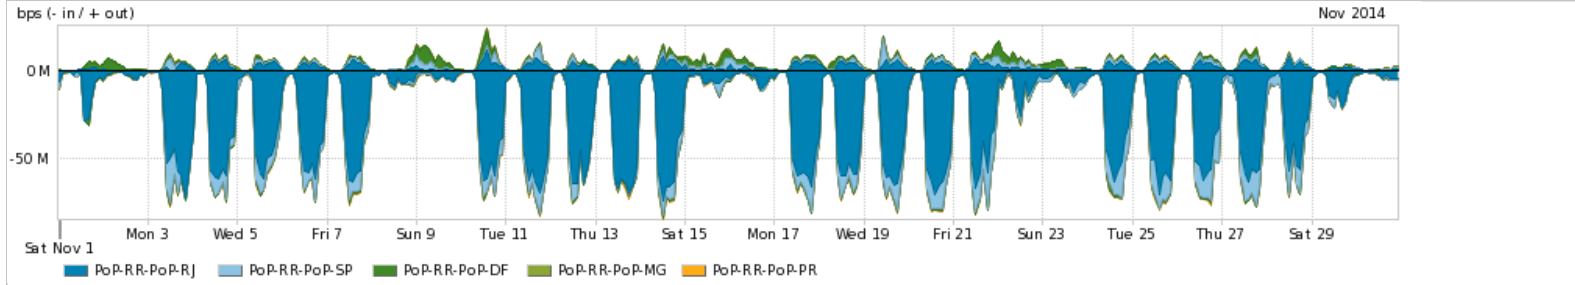

Interesse de tráfego do PoP-RR com os outros PoPs da RNP

Average | Max | PCT95

PROFILE	PROFILE	IN	OUT	TOTAL	
☒	PoP-RR	PoP-RJ	23.57 Mbps	2.20 Mbps	25.77 Mbps
☒	PoP-RR	PoP-SP	4.24 Mbps	1.10 Mbps	5.34 Mbps
☒	PoP-RR	PoP-DF	355.63 Kbps	1.20 Mbps	1.56 Mbps
☒	PoP-RR	PoP-MG	127.82 Kbps	296.04 Kbps	423.86 Kbps
☒	PoP-RR	PoP-PR	275.14 Kbps	18.88 Kbps	294.02 Kbps
☐	PoP-RR	PoP-RS	81.84 Kbps	16.97 Kbps	98.81 Kbps
☐	PoP-RR	PoP-BA	742.00 bps	57.62 Kbps	58.37 Kbps
☐	PoP-RR	PoP-PA	18.84 Kbps	22.65 Kbps	41.48 Kbps
☐	PoP-RR	PoP-MT	31.07 Kbps	9.26 Kbps	40.33 Kbps
☐	PoP-RR	PoP-RN	18.88 Kbps	19.65 Kbps	38.53 Kbps