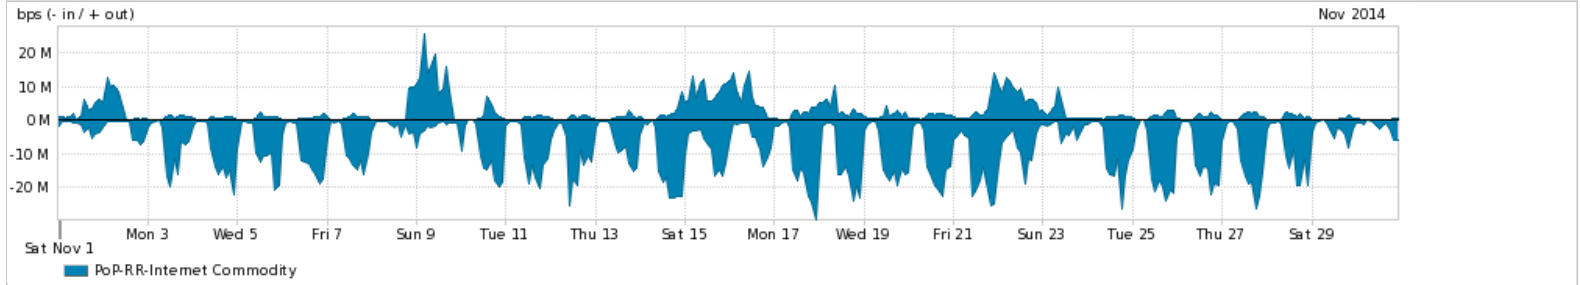

Os gráficos apresentados neste relatório de tráfego estão em formato stack, o que significa que seu valor é uma composição da soma dos componentes listados nas legendas localizadas logo abaixo dos gráficos. Os gráficos estão em "bps x tempo" e possuem dois eixos verticais, Out (positivo) e In (negativo).

A primeira coluna da tabela define o ponto de referência para entendimento dos valores de In e Out.

A contabilização do tráfego é sob o ponto de vista do AS da RNP, AS1916.

Legenda:

PoP - Ponto de presença da RNP

Parceiros - Provedores comerciais que a RNP mantém acordos de troca de tráfego

Internet Acadêmica - Acesso às redes acadêmicas internacionais, serviço atualmente provido pela RedClara

Internet commodity - Acesso pago à Internet global que é oferecido gratuitamente pela RNP aos seus clientes

ASN - Número do sistema autônomo

Profile - Objeto gerenciável definido arbitrariamente no Peakflow através de diversos parâmetros (ex: bloco cidr, peer-as, as-path, bgp community, interface, etc)

Utilização do serviço de Internet Commodity pelo PoP-RR