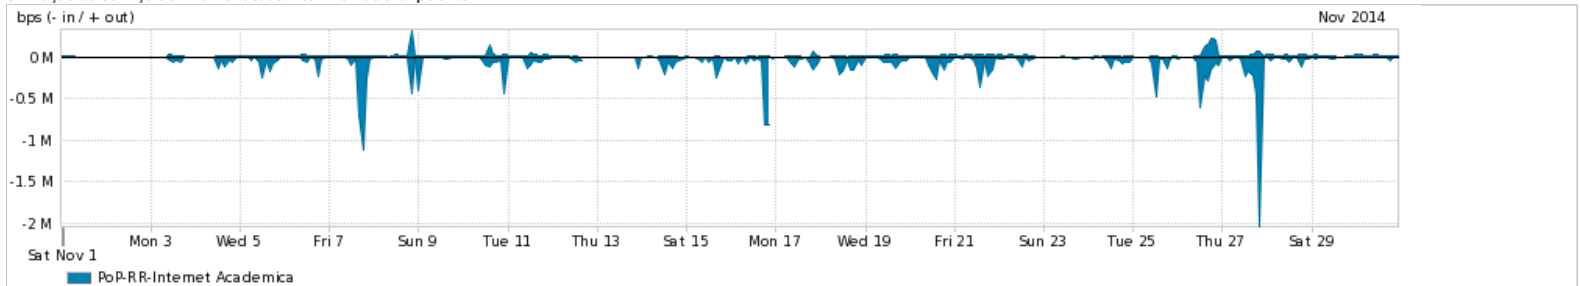

Utilização do serviço de Internet acadêmica internacional pelo PoP-RR

PROFILE	PROFILE	IN	OUT	TOTAL	
☒	PoP-RR	Internet Acadêmica	54.60 Kbps	14.84 Kbps	69.44 Kbps