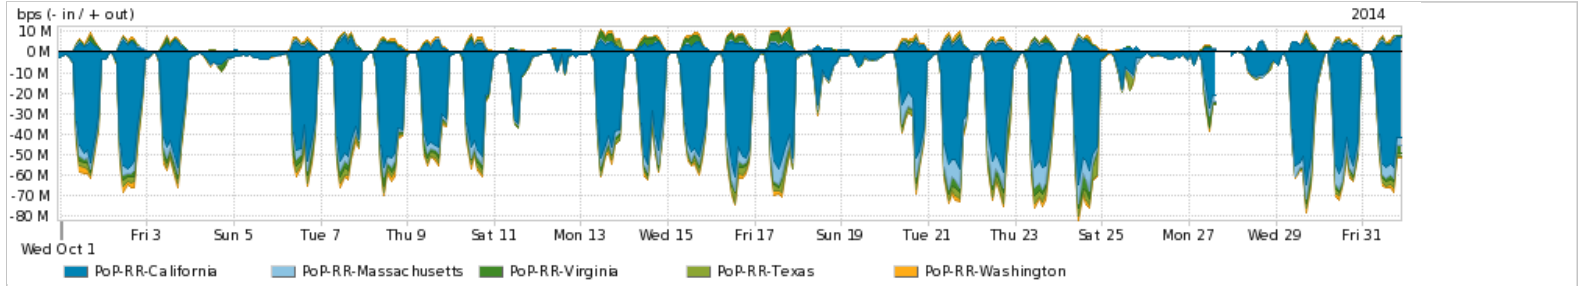

Distribuição do tráfego do PoP-RR por estado, província ou similar

Average | Max | PCT95

PROFILE	REGION	IN	OUT	TOTAL	
☒	PoP-RR	California	19.98 Mbps	1.73 Mbps	21.70 Mbps
☒	PoP-RR	Massachusetts	2.13 Mbps	150.46 Kbps	2.28 Mbps
☒	PoP-RR	Virginia	858.94 Kbps	412.98 Kbps	1.27 Mbps
☒	PoP-RR	Texas	1.13 Mbps	131.75 Kbps	1.27 Mbps
☐	PoP-RR	Arizona	1.08 Mbps	30.15 Kbps	1.11 Mbps
☒	PoP-RR	Washington	607.57 Kbps	350.11 Kbps	957.68 Kbps
☐	PoP-RR	Sao Paulo	247.41 Kbps	300.16 Kbps	547.57 Kbps
☐	PoP-RR	Florida	451.62 Kbps	21.57 Kbps	473.19 Kbps
☐	PoP-RR	Amazonas	28.95 Kbps	313.97 Kbps	342.92 Kbps
☐	PoP-RR	Noord-Holland	247.28 Kbps	60.07 Kbps	307.35 Kbps
☐	PoP-RR	District of Columbia	234.27 Kbps	13.16 Kbps	247.43 Kbps
☐	PoP-RR	Quebec	210.33 Kbps	17.89 Kbps	228.21 Kbps
☐	PoP-RR	Delaware	212.49 Kbps	3.43 Kbps	215.92 Kbps
☐	PoP-RR	Distrito Federal	164.71 Kbps	44.01 Kbps	208.72 Kbps
☐	PoP-RR	Colorado	189.89 Kbps	9.22 Kbps	199.11 Kbps