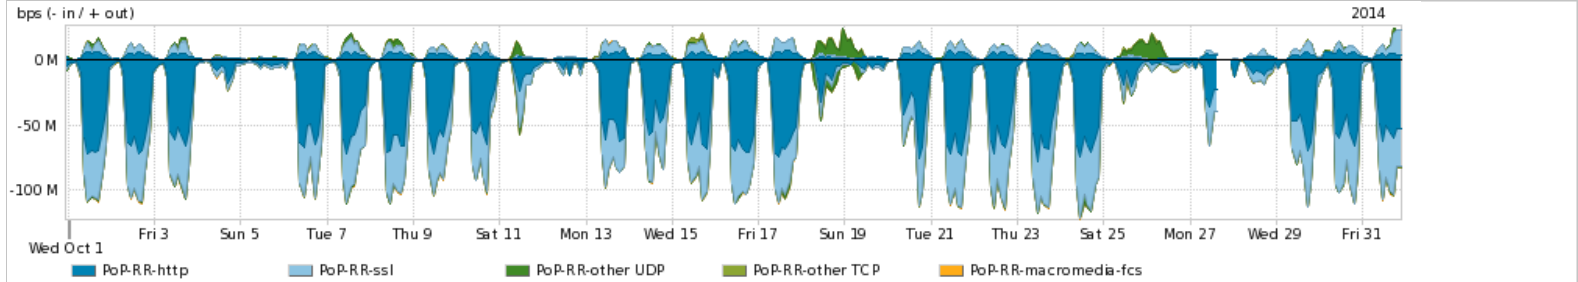

Distribuição do tráfego do PoP-RR por aplicação (análise em camada 3 e 4)

Average | Max | PCT95

PROFILE	APPLICATION	IN	OUT	TOTAL	
☒	PoP-RR	http	25.22 Mbps	2.67 Mbps	27.89 Mbps
☒	PoP-RR	ssl	14.56 Mbps	2.49 Mbps	17.05 Mbps
☒	PoP-RR	other UDP	405.95 Kbps	961.65 Kbps	1.37 Mbps
☒	PoP-RR	other TCP	194.85 Kbps	211.29 Kbps	406.15 Kbps
☐	PoP-RR	smtp	67.61 Kbps	93.28 Kbps	160.89 Kbps