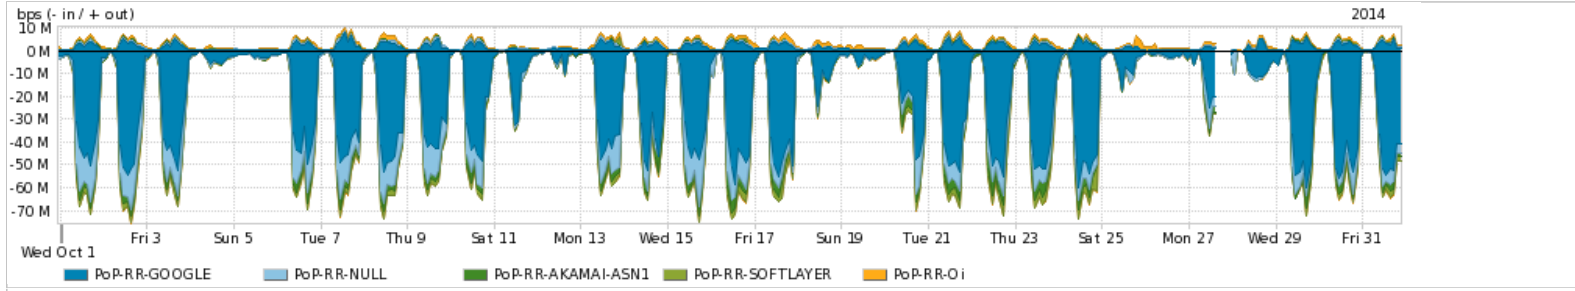

Os gráficos apresentados neste relatório de tráfego estão em formato stack, o que significa que seu valor é uma composição da soma dos componentes listados nas legendas localizadas logo abaixo dos gráficos. Os gráficos estão em "bps x tempo" e possuem dois eixos verticais, Out (positivo) e In (negativo).

Average | Max | PCT95

PROFILE	PROFILE	IN	OUT	TOTAL	
<input checked="" type="checkbox"/>	PoP-RR	Internet Commodity	8.63 Mbps	1.22 Mbps	9.86 Mbps

Utilização das trocas de tráfego comerciais no Brasil pelo PoP-RR

Average | Max | PCT95

PROFILE	PROFILE	IN	OUT	TOTAL	
<input checked="" type="checkbox"/>	PoP-RR	Parceiros	27.66 Mbps	4.99 Mbps	32.64 Mbps

Utilização do serviço de Internet acadêmica internacional pelo PoP-RR

Average | Max | PCT95

PROFILE	PROFILE	IN	OUT	TOTAL	
<input checked="" type="checkbox"/>	PoP-RR	Internet Acadêmica	61.06 Kbps	22.80 Kbps	83.86 Kbps

Redes (AS's de origem) mais acessadas pelo PoP-RR

Average | Max | PCT95