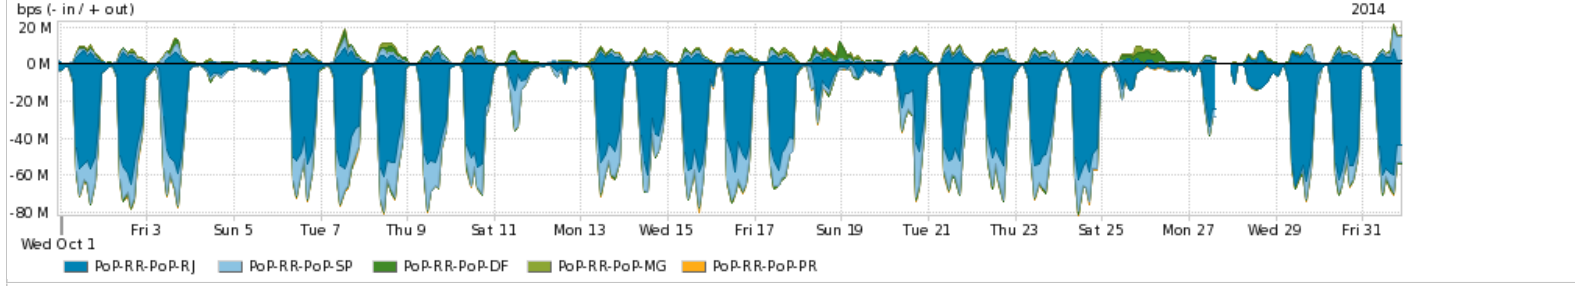

Interesse de tráfego do PoP-RR com os outros PoPs da RNP

Average | Max | PCT95

PROFILE	PROFILE	IN	OUT	TOTAL	
☒	PoP-RR	PoP-RJ	20.64 Mbps	1.88 Mbps	22.52 Mbps
☒	PoP-RR	PoP-SP	5.42 Mbps	830.92 Kbps	6.25 Mbps
☒	PoP-RR	PoP-DF	332.74 Kbps	668.64 Kbps	1.00 Mbps
☒	PoP-RR	PoP-MG	27.39 Kbps	511.41 Kbps	538.80 Kbps
☒	PoP-RR	PoP-PR	228.14 Kbps	17.50 Kbps	245.64 Kbps
☐	PoP-RR	PoP-RS	69.91 Kbps	13.40 Kbps	83.32 Kbps
☐	PoP-RR	PoP-RN	16.02 Kbps	33.27 Kbps	49.29 Kbps
☐	PoP-RR	PoP-CE	17.95 Kbps	9.82 Kbps	27.77 Kbps
☐	PoP-RR	PoP-SC	18.76 Kbps	6.27 Kbps	25.03 Kbps
☐	PoP-RR	PoP-PA	13.36 Kbps	9.65 Kbps	23.01 Kbps