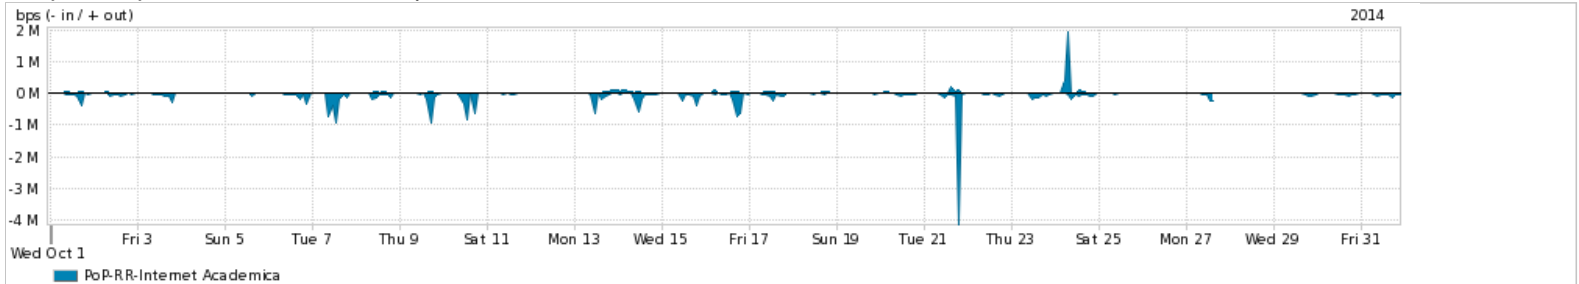

Utilização do serviço de Internet acadêmica internacional pelo PoP-RR

Average | Max | PCT95

PROFILE	PROFILE	IN	OUT	TOTAL	
☒	PoP-RR	Internet Acadêmica	61.06 Kbps	22.80 Kbps	83.86 Kbps