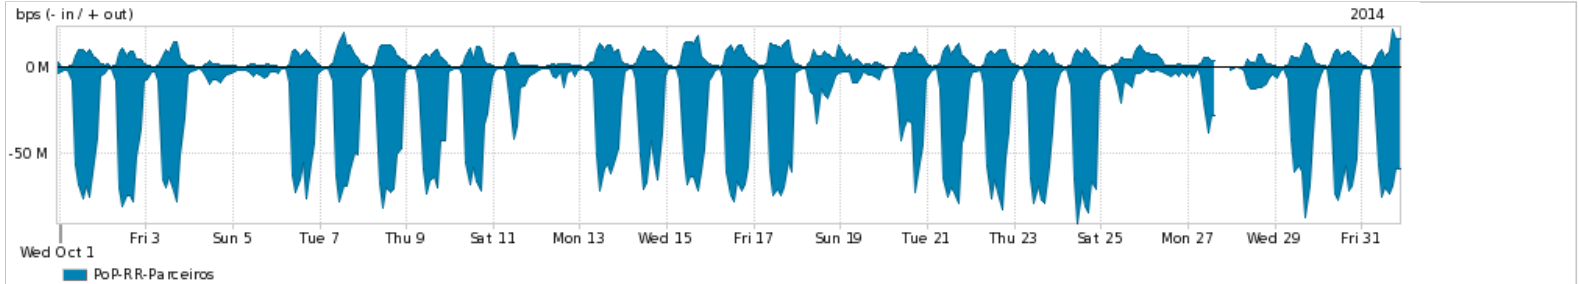

Os gráficos apresentados neste relatório de tráfego estão em formato stack, o que significa que seu valor é uma composição da soma dos componentes listados nas legendas localizadas logo abaixo dos gráficos. Os gráficos estão em "bps x tempo" e possuem dois eixos verticais, Out (positivo) e In (negativo).

ASN - Número do sistema autônomo

Profile - Objeto gerenciável definido arbitrariamente no Peakflow através de diversos parâmetros (ex: bloco cidr, peer-as, as-path, bgp community, interface, etc)

Utilização do serviço de Internet Commodity pelo PoP-RR

Average | Max | PCT95

PROFILE	PROFILE	IN	OUT	TOTAL	
<input checked="" type="checkbox"/>	PoP-RR	Internet Commodity	8.63 Mbps	1.22 Mbps	9.86 Mbps

Utilização das trocas de tráfego comerciais no Brasil pelo PoP-RR