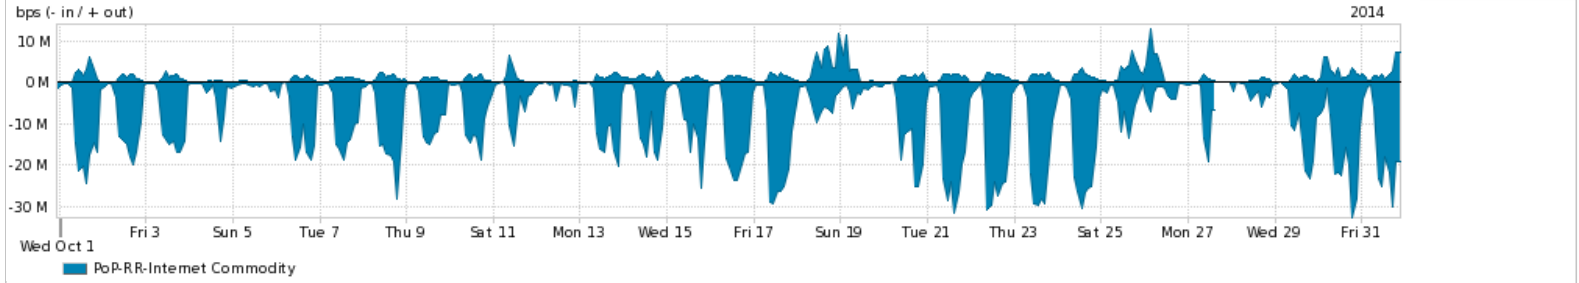

Os gráficos apresentados neste relatório de tráfego estão em formato stack, o que significa que seu valor é uma composição da soma dos componentes listados nas legendas localizadas logo abaixo dos gráficos. Os gráficos estão em "bps x tempo" e possuem dois eixos verticais, Out (positivo) e In (negativo).

A primeira coluna da tabela define o ponto de referência para entendimento dos valores de In e Out.

A contabilização do tráfego é sob o ponto de vista do AS da RNP, AS1916.

Legenda:

PoP - Ponto de presença da RNP

Parceiros - Provedores comerciais que a RNP mantém acordos de troca de tráfego

Internet Acadêmica - Acesso às redes acadêmicas internacionais, serviço atualmente provido pela RedClara

Internet commodity - Acesso pago à Internet global que é oferecido gratuitamente pela RNP aos seus clientes

ASN - Número do sistema autônomo

Profile - Objeto gerenciável definido arbitrariamente no Peakflow através de diversos parâmetros (ex: bloco cidr, peer-as, as-path, bgp community, interface, etc)

Utilização do serviço de Internet Commodity pelo PoP-RR