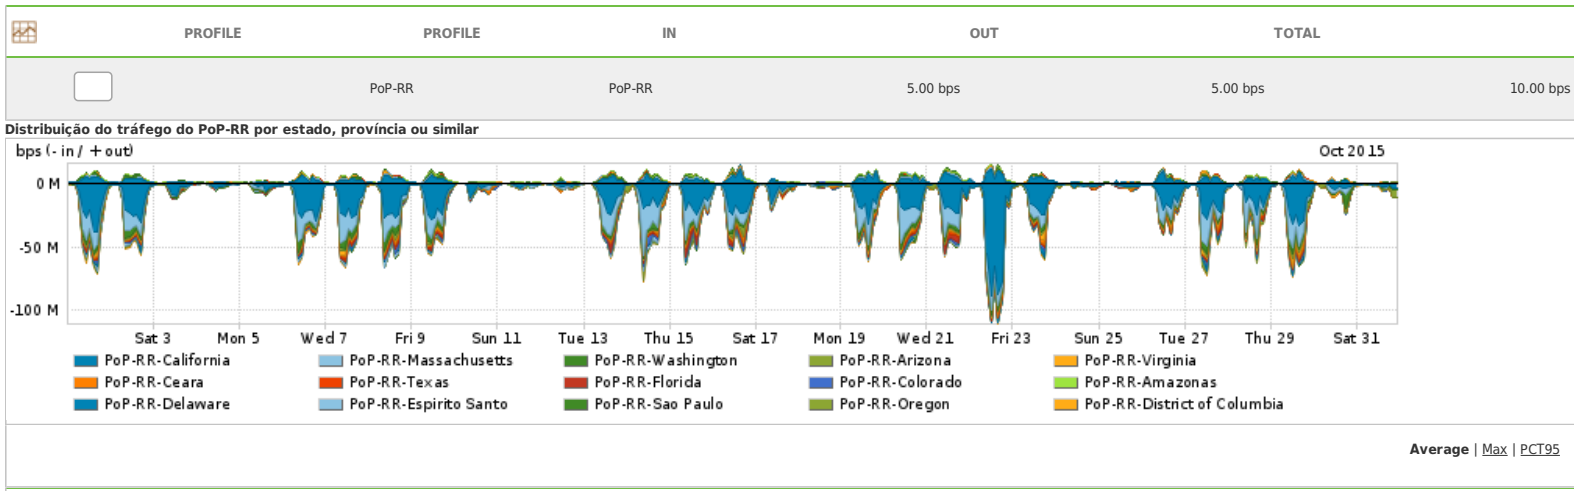

Average | Max | PCT95

PROFILE	PROFILE	IN	OUT	TOTAL	
<input type="checkbox"/>	PoP-RR	Parceiros	19.42 Mbps	5.25 Mbps	24.67 Mbps

Utilização do serviço de Internet acadêmica internacional pelo PoP-RR

Average | Max | PCT95

PROFILE	PROFILE	IN	OUT	TOTAL	
<input type="checkbox"/>	PoP-RR	Internet Acadêmica	99.33 Kbps	23.04 Kbps	122.38 Kbps

Redes (AS's de origem) mais acessadas pelo PoP-RR

Average | Max | PCT95

PROFILE	AS NAME	ASN	IN	OUT	TOTAL	
<input type="checkbox"/>	PoP-RR	GOOGLE	15169	6.74 Mbps	1.59 Mbps	8.33 Mbps
<input type="checkbox"/>	PoP-RR	NULL	0	5.74 Mbps	131.37 Kbps	5.87 Mbps
<input type="checkbox"/>	PoP-RR	AKAMAI-ASN1	20940	3.66 Mbps	155.99 Kbps	3.81 Mbps
<input type="checkbox"/>	PoP-RR	Oi	7738	1.05 Mbps	1.05 Mbps	2.10 Mbps
<input type="checkbox"/>	PoP-RR	DCLUX	24611	1.88 Mbps	41.85 Kbps	1.92 Mbps
<input type="checkbox"/>	PoP-RR	NFORCE	43350	1.36 Mbps	0.00 bps	1.36 Mbps
<input type="checkbox"/>	PoP-RR	AMAZON-02	16509	1.05 Mbps	286.15 Kbps	1.33 Mbps
<input type="checkbox"/>	PoP-RR	MICROSOFTEU	8068	1.17 Mbps	20.34 Kbps	1.19 Mbps
<input type="checkbox"/>	PoP-RR	FACEBOOK	32934	986.83 Kbps	139.95 Kbps	1.13 Mbps
<input type="checkbox"/>	PoP-RR	GCEPSABR	28604	777.96 Kbps	117.67 Kbps	895.63 Kbps

Interesse de tráfego do PoP-RR com os outros PoPs da RNP

Average | Max | PCT95

PROFILE	PROFILE	IN	OUT	TOTAL	
<input type="checkbox"/>	PoP-RR	PoP-RJ	5.32 Mbps	123.43 Kbps	5.44 Mbps
<input type="checkbox"/>	PoP-RR	PoP-PR	290.12 Kbps	0.00 bps	290.12 Kbps
<input type="checkbox"/>	PoP-RR	PoP-SP	184.86 Kbps	14.73 Kbps	199.59 Kbps
<input type="checkbox"/>	PoP-RR	PoP-RN	67.37 Kbps	0.00 bps	67.37 Kbps
<input type="checkbox"/>	PoP-RR	PoP-RS	11.82 Kbps	0.00 bps	11.82 Kbps
<input type="checkbox"/>	PoP-RR	PoP-BA	5.60 Kbps	0.00 bps	5.60 Kbps
<input type="checkbox"/>	PoP-RR	PoP-DF	0.00 bps	2.72 Kbps	2.72 Kbps
<input type="checkbox"/>	PoP-RR	PoP-SC	875.00 bps	0.00 bps	875.00 bps
<input type="checkbox"/>	PoP-RR	PoP-MG	11.00 bps	0.00 bps	11.00 bps