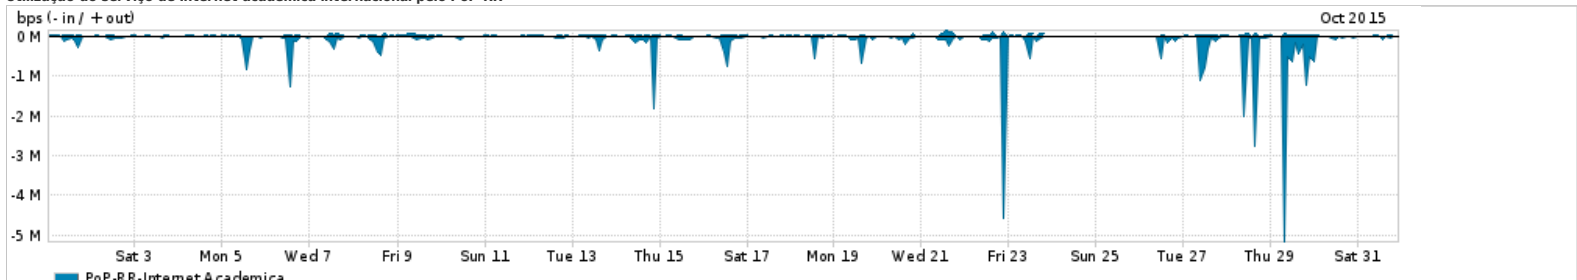

Os gráficos apresentados neste relatório de tráfego estão em formato stack, o que significa que seu valor é uma composição da soma dos componentes listados nas legendas localizadas logo abaixo dos gráficos. Os gráficos estão em "bps x tempo" e possuem dois eixos verticais, Out (positivo) e In (negativo).
 A primeira coluna da tabela define o ponto de referência para entendimento dos valores de In e Out.
 A contabilização do tráfego é sob o ponto de vista do AS da RNP, AS1916.

- Legenda:
- PoP - Ponto de presença da RNP
 - Parceiros - Provedores comerciais que a RNP mantém acordos de troca de tráfego
 - Internet Acadêmica - Acesso às redes acadêmicas internacionais, serviço atualmente provido pela RedClara
 - Internet commodity - Acesso pago à Internet global que é oferecido pela RNP aos seus clientes
 - ASN - Número do sistema autônomo
 - Profile - Objeto gerenciável definido arbitrariamente no Peakflow através de diversos parâmetros (ex: bloco cidr, peer-as, as-path, bgp community, interface, etc)

Utilização do serviço de Internet Commodity pelo PoP-RR

Average | Max | PCT95

PROFILE	PROFILE	IN	OUT	TOTAL	
<input type="checkbox"/>	PoP-RR	Internet Commodity	13.11 Mbps	1.09 Mbps	14.20 Mbps

Utilização das trocas de tráfego comerciais no Brasil pelo PoP-RR

Average | Max | PCT95

PROFILE	PROFILE	IN	OUT	TOTAL	
<input type="checkbox"/>	PoP-RR	Parceiros	19.42 Mbps	5.25 Mbps	24.67 Mbps

Utilização do serviço de Internet acadêmica internacional pelo PoP-RR

Average | Max | PCT95