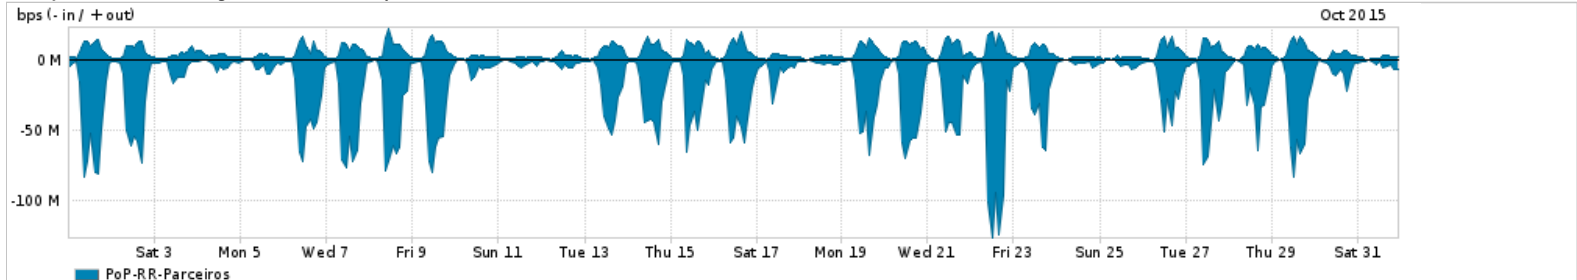

Os gráficos apresentados neste relatório de tráfego estão em formato stack, o que significa que seu valor é uma composição da soma dos componentes listados nas legendas localizadas logo abaixo dos gráficos. Os gráficos estão em "bps x tempo" e possuem dois eixos verticais, Out (positivo) e In (negativo).
 A primeira coluna da tabela define o ponto de referência para entendimento dos valores de In e Out.
 A contabilização do tráfego é sob o ponto de vista do AS da RNP, AS1916.

- Legenda:
- PoP - Ponto de presença da RNP
 - Parceiros - Provedores comerciais que a RNP mantém acordos de troca de tráfego
 - Internet Acadêmica - Acesso às redes acadêmicas internacionais, serviço atualmente provido pela RedClara
 - Internet commodity - Acesso pago à Internet global que é oferecido pela RNP aos seus clientes
 - ASN - Número do sistema autônomo
 - Profile - Objeto gerenciável definido arbitrariamente no Peakflow através de diversos parâmetros (ex: bloco cidr, peer-as, as-path, bgp community, interface, etc)

Utilização do serviço de Internet Commodity pelo PoP-RR

Average | Max | PCT95

PROFILE	PROFILE	IN	OUT	TOTAL	
<input type="checkbox"/>	PoP-RR	Internet Commodity	13.11 Mbps	1.09 Mbps	14.20 Mbps

Utilização das trocas de tráfego comerciais no Brasil pelo PoP-RR