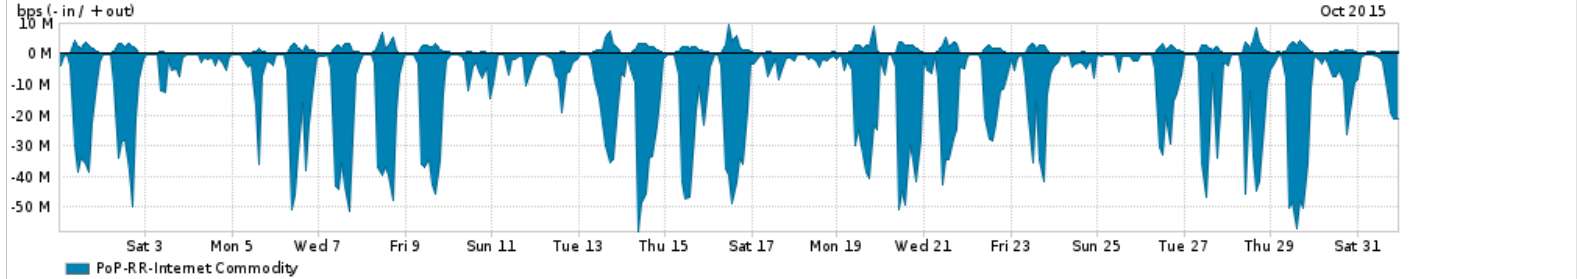

Os gráficos apresentados neste relatório de tráfego estão em formato stack, o que significa que seu valor é uma composição da soma dos componentes listados nas legendas localizadas logo abaixo dos gráficos. Os gráficos estão em "bps x tempo" e possuem dois eixos verticais, Out (positivo) e In (negativo).
 A primeira coluna da tabela define o ponto de referência para entendimento dos valores de In e Out.
 A contabilização do tráfego é sob o ponto de vista do AS da RNP, AS1916.

- Legenda:
- PoP - Ponto de presença da RNP
 - Parceiros - Provedores comerciais que a RNP mantém acordos de troca de tráfego
 - Internet Acadêmica - Acesso às redes acadêmicas internacionais, serviço atualmente provido pela RedClara
 - Internet commodity - Acesso pago à Internet global que é oferecido pela RNP aos seus clientes
 - ASN - Número do sistema autônomo
 - Profile - Objeto gerenciável definido arbitrariamente no Peakflow através de diversos parâmetros (ex: bloco cidr, peer-as, as-path, bgp community, interface, etc)

Utilização do serviço de Internet Commodity pelo PoP-RR

Average | Max | PCT95

PROFILE	PROFILE	IN	OUT	TOTAL	
<input type="checkbox"/>	PoP-RR	Internet Commodity	13.11 Mbps	1.09 Mbps	14.20 Mbps

Utilização das trocas de tráfego comerciais no Brasil pelo PoP-RR