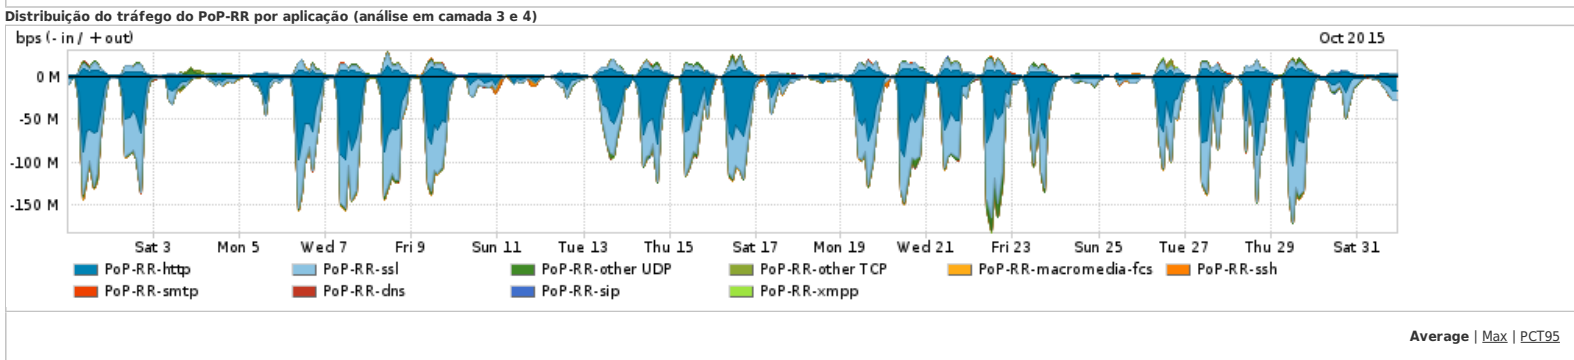

Interesse de tráfego do PoP-RR com os outros PoPs da RNP

Average | Max | PCT95

PROFILE	PROFILE	IN	OUT	TOTAL	
<input type="checkbox"/>	PoP-RR	PoP-RJ	5.32 Mbps	123.43 Kbps	5.44 Mbps
<input type="checkbox"/>	PoP-RR	PoP-PR	290.12 Kbps	0.00 bps	290.12 Kbps
<input type="checkbox"/>	PoP-RR	PoP-SP	184.86 Kbps	14.73 Kbps	199.59 Kbps
<input type="checkbox"/>	PoP-RR	PoP-RN	67.37 Kbps	0.00 bps	67.37 Kbps
<input type="checkbox"/>	PoP-RR	PoP-RS	11.82 Kbps	0.00 bps	11.82 Kbps
<input type="checkbox"/>	PoP-RR	PoP-BA	5.60 Kbps	0.00 bps	5.60 Kbps
<input type="checkbox"/>	PoP-RR	PoP-DF	0.00 bps	2.72 Kbps	2.72 Kbps
<input type="checkbox"/>	PoP-RR	PoP-SC	875.00 bps	0.00 bps	875.00 bps
<input type="checkbox"/>	PoP-RR	PoP-MG	11.00 bps	0.00 bps	11.00 bps

PROFILE	REGION	IN	OUT	TOTAL	
<input type="checkbox"/>	PoP-RR	California	8.47 Mbps	1.94 Mbps	10.41 Mbps
<input type="checkbox"/>	PoP-RR	Massachusetts	4.09 Mbps	202.34 Kbps	4.29 Mbps
<input type="checkbox"/>	PoP-RR	Washington	1.12 Mbps	299.77 Kbps	1.42 Mbps
<input type="checkbox"/>	PoP-RR	Arizona	731.43 Kbps	21.31 Kbps	752.74 Kbps
<input type="checkbox"/>	PoP-RR	Virginia	343.34 Kbps	162.21 Kbps	505.55 Kbps
<input type="checkbox"/>	PoP-RR	Ceara	497.12 Kbps	2.54 Kbps	499.66 Kbps
<input type="checkbox"/>	PoP-RR	Texas	436.42 Kbps	49.16 Kbps	485.58 Kbps
<input type="checkbox"/>	PoP-RR	Florida	451.58 Kbps	22.65 Kbps	474.23 Kbps
<input type="checkbox"/>	PoP-RR	Colorado	439.95 Kbps	158.00 bps	440.10 Kbps
<input type="checkbox"/>	PoP-RR	Amazonas	24.35 Kbps	340.86 Kbps	365.21 Kbps
<input type="checkbox"/>	PoP-RR	Delaware	342.85 Kbps	17.37 Kbps	360.22 Kbps
<input type="checkbox"/>	PoP-RR	Espirito Santo	290.69 Kbps	15.32 Kbps	306.01 Kbps
<input type="checkbox"/>	PoP-RR	Sao Paulo	142.89 Kbps	162.22 Kbps	305.11 Kbps
<input type="checkbox"/>	PoP-RR	Oregon	244.54 Kbps	7.18 Kbps	251.72 Kbps
<input type="checkbox"/>	PoP-RR	District of Columbia	218.85 Kbps	6.47 Kbps	225.32 Kbps