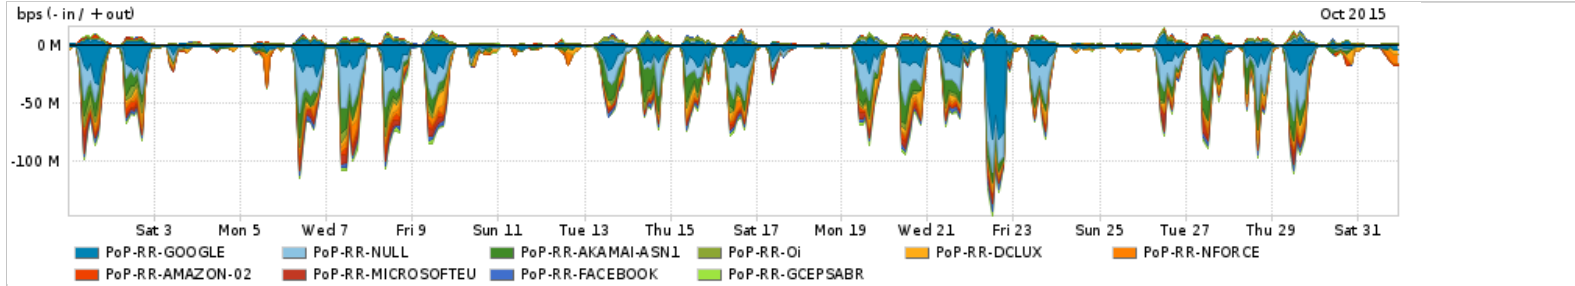

Os gráficos apresentados neste relatório de tráfego estão em formato stack, o que significa que seu valor é uma composição da soma dos componentes listados nas legendas localizadas logo abaixo dos gráficos. Os gráficos estão em "bps x tempo" e possuem dois eixos verticais, Out (positivo) e In (negativo).
 A primeira coluna da tabela define o ponto de referência para entendimento dos valores de In e Out.
 A contabilização do tráfego é sob o ponto de vista do AS da RNP, AS1916.

Utilização do serviço de Internet Commodity pelo PoP-RR

Average | Max | PCT95

PROFILE	PROFILE	IN	OUT	TOTAL	
<input type="checkbox"/>	PoP-RR	Internet Commodity	13.11 Mbps	1.09 Mbps	14.20 Mbps

Utilização das trocas de tráfego comerciais no Brasil pelo PoP-RR

Average | Max | PCT95

PROFILE	PROFILE	IN	OUT	TOTAL	
<input type="checkbox"/>	PoP-RR	Parceiros	19.42 Mbps	5.25 Mbps	24.67 Mbps

Utilização do serviço de Internet acadêmica internacional pelo PoP-RR

Average | Max | PCT95

PROFILE	PROFILE	IN	OUT	TOTAL	
<input type="checkbox"/>	PoP-RR	Internet Acadêmica	99.33 Kbps	23.04 Kbps	122.38 Kbps

Redes (AS's de origem) mais acessadas pelo PoP-RR

Average | Max | PCT95

PROFILE	AS NAME	ASN	IN	OUT	TOTAL	
<input type="checkbox"/>	PoP-RR	GOOGLE	15169	6.74 Mbps	1.59 Mbps	8.33 Mbps
<input type="checkbox"/>	PoP-RR	NULL	0	5.74 Mbps	131.37 Kbps	5.87 Mbps
<input type="checkbox"/>	PoP-RR	AKAMAI-ASN1	20940	3.66 Mbps	155.99 Kbps	3.81 Mbps
<input type="checkbox"/>	PoP-RR	Oi	7738	1.05 Mbps	1.05 Mbps	2.10 Mbps
<input type="checkbox"/>	PoP-RR	DCLUX	24611	1.88 Mbps	41.85 Kbps	1.92 Mbps
<input type="checkbox"/>	PoP-RR	NFORCE	43350	1.36 Mbps	0.00 bps	1.36 Mbps
<input type="checkbox"/>	PoP-RR	AMAZON-02	16509	1.05 Mbps	286.15 Kbps	1.33 Mbps
<input type="checkbox"/>	PoP-RR	MICROSOFTEU	8068	1.17 Mbps	20.34 Kbps	1.19 Mbps
<input type="checkbox"/>	PoP-RR	FACEBOOK	32934	986.83 Kbps	139.95 Kbps	1.13 Mbps
<input type="checkbox"/>	PoP-RR	GCEPSABR	28604	777.96 Kbps	117.67 Kbps	895.63 Kbps