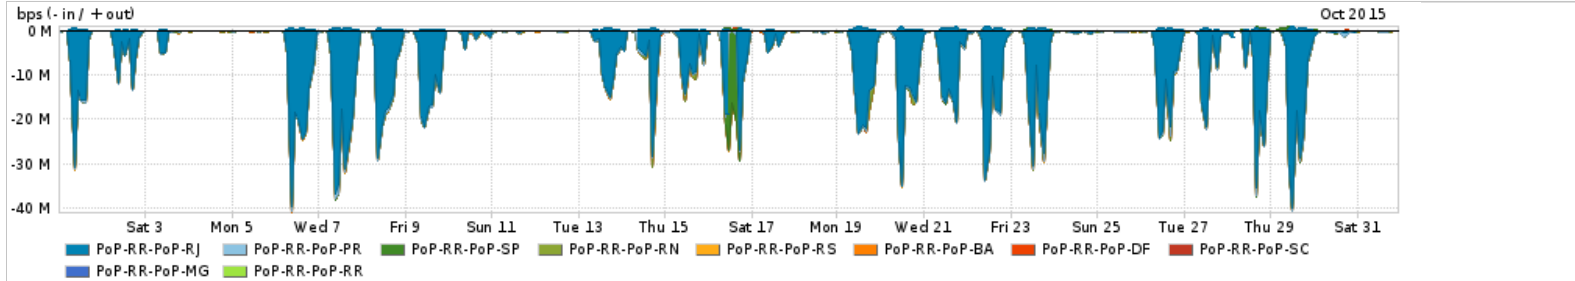

PROFILE	PROFILE	IN	OUT	TOTAL	
<input type="checkbox"/>	PoP-RR	Internet Acadêmica	99.33 Kbps	23.04 Kbps	122.38 Kbps

Redes (AS's de origem) mais acessadas pelo PoP-RR

Average | Max | PCT95

PROFILE	AS NAME	ASN	IN	OUT	TOTAL	
<input type="checkbox"/>	PoP-RR	GOOGLE	15169	6.74 Mbps	1.59 Mbps	8.33 Mbps
<input type="checkbox"/>	PoP-RR	NULL	0	5.74 Mbps	131.37 Kbps	5.87 Mbps
<input type="checkbox"/>	PoP-RR	AKAMAI-ASN1	20940	3.66 Mbps	155.99 Kbps	3.81 Mbps
<input type="checkbox"/>	PoP-RR	Oi	7738	1.05 Mbps	1.05 Mbps	2.10 Mbps
<input type="checkbox"/>	PoP-RR	DCLUX	24611	1.88 Mbps	41.85 Kbps	1.92 Mbps
<input type="checkbox"/>	PoP-RR	NFORCE	43350	1.36 Mbps	0.00 bps	1.36 Mbps
<input type="checkbox"/>	PoP-RR	AMAZON-02	16509	1.05 Mbps	286.15 Kbps	1.33 Mbps
<input type="checkbox"/>	PoP-RR	MICROSOFTEU	8068	1.17 Mbps	20.34 Kbps	1.19 Mbps
<input type="checkbox"/>	PoP-RR	FACEBOOK	32934	986.83 Kbps	139.95 Kbps	1.13 Mbps
<input type="checkbox"/>	PoP-RR	GCEPSABR	28604	777.96 Kbps	117.67 Kbps	895.63 Kbps

Interesse de tráfego do PoP-RR com os outros PoPs da RNP

Average | Max | PCT95

PROFILE	PROFILE	IN	OUT	TOTAL	
<input type="checkbox"/>	PoP-RR	PoP-RJ	5.32 Mbps	123.43 Kbps	5.44 Mbps
<input type="checkbox"/>	PoP-RR	PoP-PR	290.12 Kbps	0.00 bps	290.12 Kbps
<input type="checkbox"/>	PoP-RR	PoP-SP	184.86 Kbps	14.73 Kbps	199.59 Kbps
<input type="checkbox"/>	PoP-RR	PoP-RN	67.37 Kbps	0.00 bps	67.37 Kbps
<input type="checkbox"/>	PoP-RR	PoP-RS	11.82 Kbps	0.00 bps	11.82 Kbps
<input type="checkbox"/>	PoP-RR	PoP-BA	5.60 Kbps	0.00 bps	5.60 Kbps
<input type="checkbox"/>	PoP-RR	PoP-DF	0.00 bps	2.72 Kbps	2.72 Kbps
<input type="checkbox"/>	PoP-RR	PoP-SC	875.00 bps	0.00 bps	875.00 bps
<input type="checkbox"/>	PoP-RR	PoP-MG	11.00 bps	0.00 bps	11.00 bps