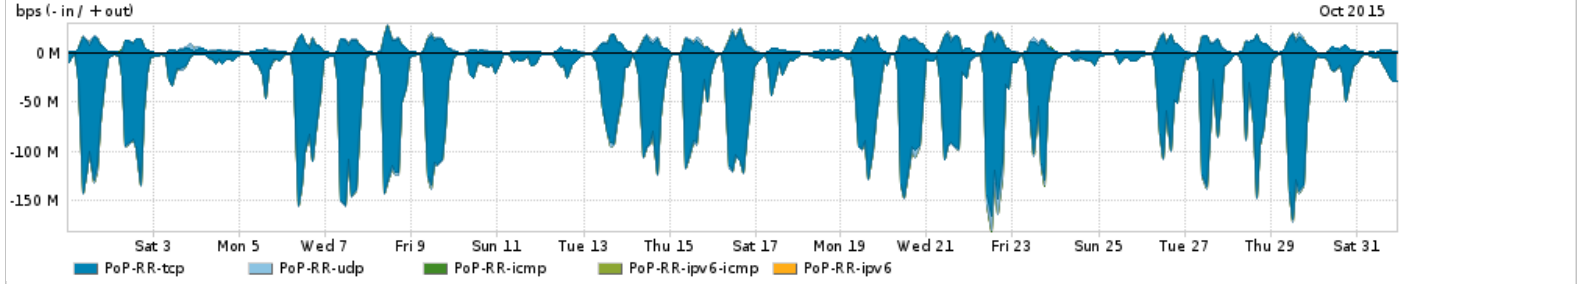

PROFILE	APPLICATION	IN	OUT	TOTAL	
☐	PoP-RR	other UDP	767.08 Kbps	413.25 Kbps	1.18 Mbps
☐	PoP-RR	other TCP	255.86 Kbps	175.65 Kbps	431.51 Kbps
☐	PoP-RR	macromedia-fcs	189.31 Kbps	21.01 Kbps	210.32 Kbps
☐	PoP-RR	ssh	136.37 Kbps	18.66 Kbps	155.02 Kbps
☐	PoP-RR	smtp	74.34 Kbps	42.31 Kbps	116.65 Kbps
☐	PoP-RR	dns	50.06 Kbps	23.22 Kbps	73.28 Kbps
☐	PoP-RR	sip	20.47 Kbps	16.47 Kbps	36.95 Kbps
☐	PoP-RR	xmpp	19.92 Kbps	10.33 Kbps	30.25 Kbps

Distribuição do tráfego do PoP-RR por protocolo

Average | Max | PCT95

PROFILE	PROTOCOL	IN	OUT	TOTAL	
☐	PoP-RR	tcp	37.66 Mbps	6.05 Mbps	43.70 Mbps
☐	PoP-RR	udp	841.35 Kbps	454.22 Kbps	1.30 Mbps
☐	PoP-RR	icmp	8.76 Kbps	5.51 Kbps	14.26 Kbps
☐	PoP-RR	ipv6	0.00 bps	0.00 bps	0.00 bps
☐	PoP-RR	ipv6-icmp	0.00 bps	0.00 bps	0.00 bps

For assistance with this product, please contact support@arbornetworks.com.