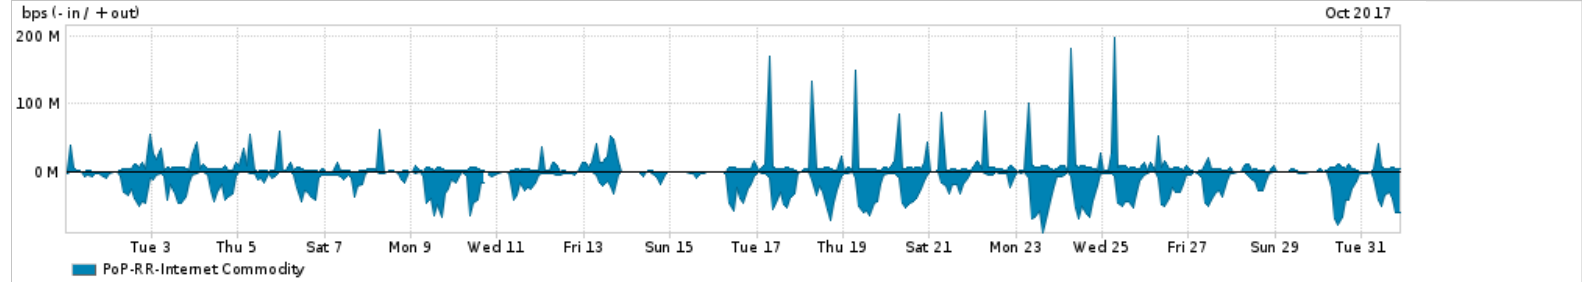

Os gráficos apresentados neste relatório de tráfego estão em formato stack, o que significa que seu valor é uma composição da soma dos componentes listados nas legendas localizadas logo abaixo dos gráficos. Os gráficos estão em "bps x tempo" e possuem dois eixos verticais, Out (positivo) e In (negativo).

A primeira coluna da tabela define o ponto de referência para entendimento dos valores de In e Out.
A contabilização do tráfego é sob o ponto de vista do AS da RNP, AS1916.

Legenda:

PoP - Ponto de presença da RNP

Parceiros - Provedores comerciais que a RNP mantém acordos de troca de tráfego

Internet Acadêmica - Acesso às redes acadêmicas internacionais, serviço atualmente provido pela RedClara

Internet commodity - Acesso pago à Internet global que é oferecido pela RNP aos seus clientes

ASN - Número do sistema autônomo

Profile - Objeto gerenciável definido arbitrariamente no Peakflow através de diversos parâmetros (ex: bloco cidr, peer-as, as-path, bgp community, interface, etc)

Utilização do serviço de Internet Commodity pelo PoP-RR