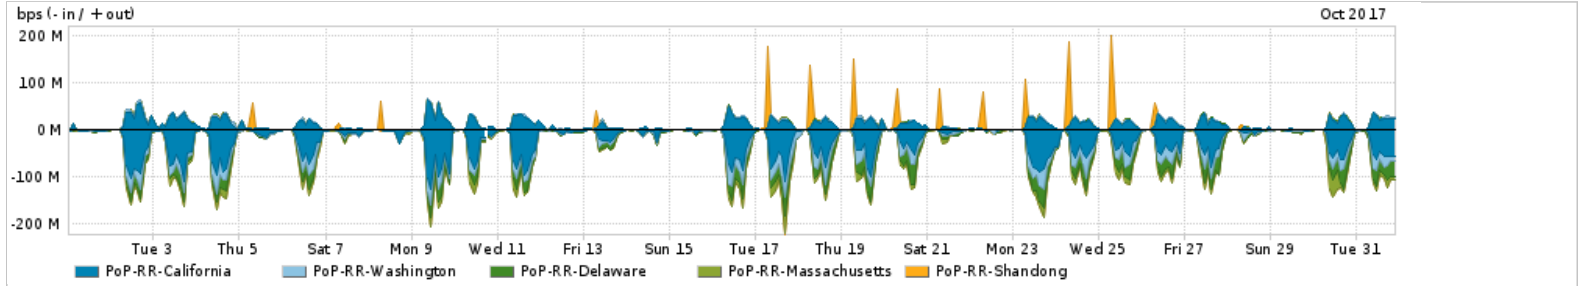

Distribuição do tráfego do PoP-RR por estado, província ou similar

Average | Max | PCT95

PROFILE	REGION	IN	OUT	TOTAL	
☒	PoP-RR	California	21.98 Mbps	9.55 Mbps	31.54 Mbps
☒	PoP-RR	Washington	7.93 Mbps	816.69 Kbps	8.75 Mbps
☒	PoP-RR	Delaware	8.21 Mbps	156.56 Kbps	8.37 Mbps
☒	PoP-RR	Massachusetts	3.97 Mbps	164.63 Kbps	4.14 Mbps
☒	PoP-RR	Shandong	8.47 Kbps	3.80 Mbps	3.81 Mbps
☐	PoP-RR	Arizona	2.97 Mbps	70.64 Kbps	3.04 Mbps
☐	PoP-RR	Rio de Janeiro	1.94 Mbps	194.40 Kbps	2.14 Mbps
☐	PoP-RR	Sao Paulo	1.50 Mbps	513.98 Kbps	2.02 Mbps
☐	PoP-RR	Ceara	1.62 Mbps	15.33 Kbps	1.63 Mbps
☐	PoP-RR	Virginia	1.18 Mbps	448.02 Kbps	1.63 Mbps
☐	PoP-RR	Noord-Holland	1.20 Mbps	44.68 Kbps	1.24 Mbps
☐	PoP-RR	Maranhao	995.78 Kbps	25.35 Kbps	1.02 Mbps
☐	PoP-RR	Texas	482.85 Kbps	254.94 Kbps	737.79 Kbps
☐	PoP-RR	New York	514.90 Kbps	55.54 Kbps	570.44 Kbps
☐	PoP-RR	Zhejiang	1.97 Kbps	546.64 Kbps	548.61 Kbps