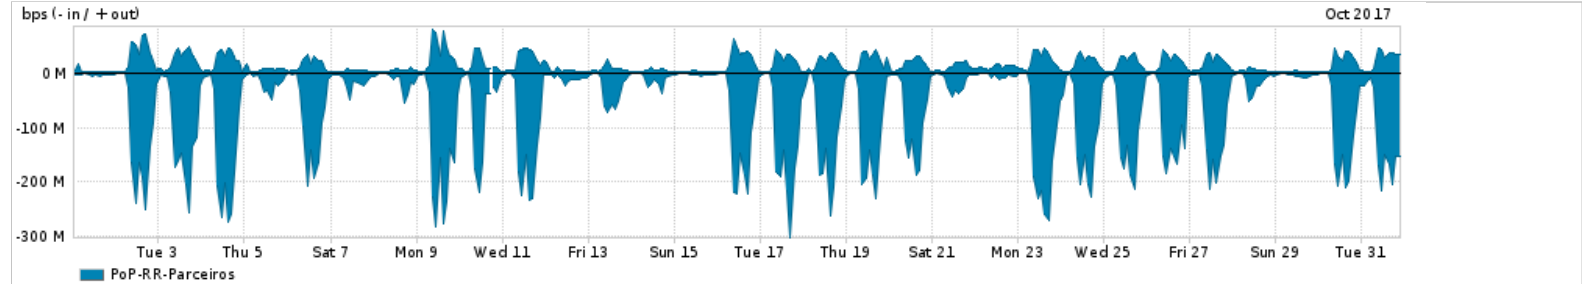

Os gráficos apresentados neste relatório de tráfego estão em formato stack, o que significa que seu valor é uma composição da soma dos componentes listados nas legendas localizadas logo abaixo dos gráficos. Os gráficos estão em "bps x tempo" e possuem dois eixos verticais, Out (positivo) e In (negativo).

ASN - Número do sistema autônomo

Profile - Objeto gerenciável definido arbitrariamente no Peakflow através de diversos parâmetros (ex: bloco cidr, peer-as, as-path, bgp community, interface, etc)

Utilização do serviço de Internet Commodity pelo PoP-RR

Average | Max | PCT95

PROFILE	PROFILE	IN	OUT	TOTAL	
X	PoP-RR	Internet Commodity	17.54 Mbps	8.95 Mbps	26.49 Mbps

Utilização das trocas de tráfego comerciais no Brasil pelo PoP-RR

Average | Max | PCT95

PROFILE	PROFILE	IN	OUT	TOTAL	
X	PoP-RR	Parceiros	66.81 Mbps	14.36 Mbps	81.17 Mbps