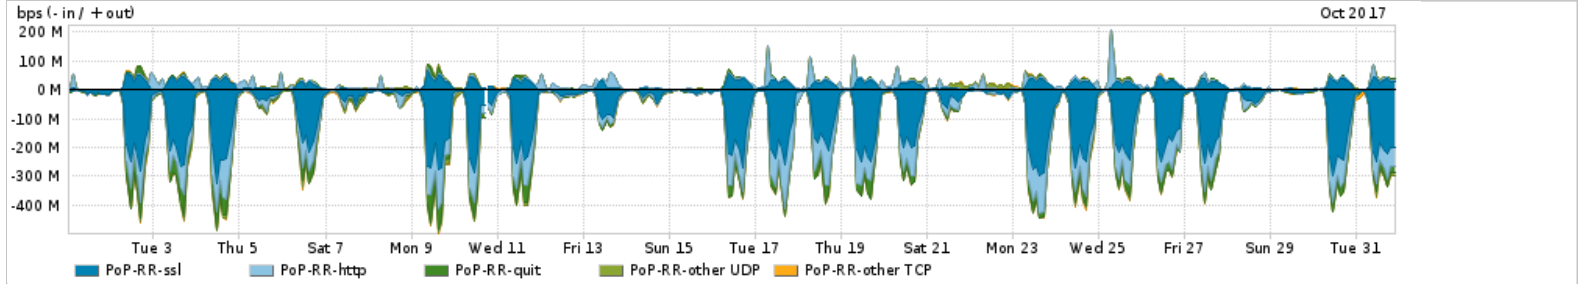

Distribuição do tráfego do PoP-RR por aplicação (análise em camada 3 e 4)

Average | Max | PCT95

PROFILE	APPLICATION	IN	OUT	TOTAL	
☒	PoP-RR	ssl	77.52 Mbps	11.97 Mbps	89.50 Mbps
☒	PoP-RR	http	31.11 Mbps	7.88 Mbps	38.99 Mbps
☒	PoP-RR	quit	11.63 Mbps	1.14 Mbps	12.77 Mbps
☒	PoP-RR	other UDP	2.59 Mbps	1.46 Mbps	4.05 Mbps