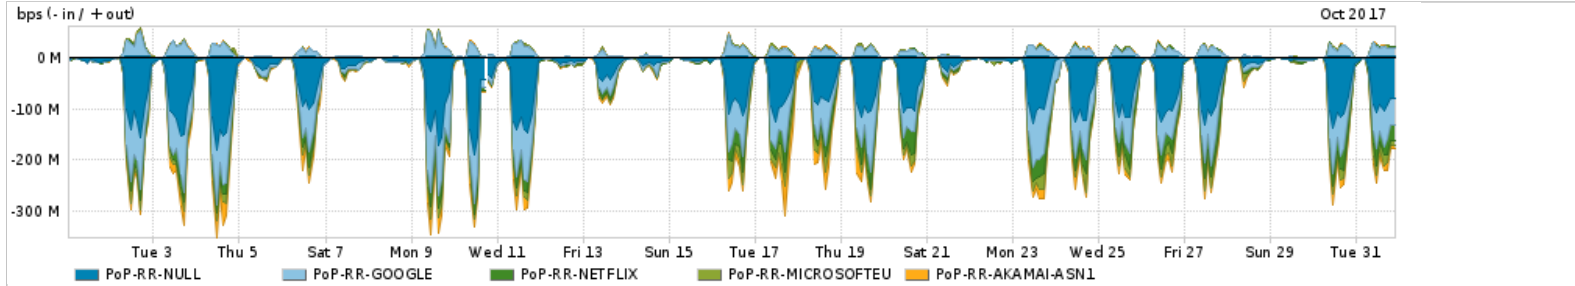

Os gráficos apresentados neste relatório de tráfego estão em formato stack, o que significa que seu valor é uma composição da soma dos componentes listados nas legendas localizadas logo abaixo dos gráficos. Os gráficos estão em "bps x tempo" e possuem dois eixos verticais, Out (positivo) e In (negativo).

ASN - Número do sistema autônomo

Profile - Objeto gerenciável definido arbitrariamente no Peakflow através de diversos parâmetros (ex: bloco cidr, peer-as, as-path, bgp community, interface, etc)

Utilização do serviço de Internet Commodity pelo PoP-RR

Average | Max | PCT95

PROFILE	PROFILE	IN	OUT	TOTAL	
X	PoP-RR	Internet Commodity	17.54 Mbps	8.95 Mbps	26.49 Mbps

Utilização das trocas de tráfego comerciais no Brasil pelo PoP-RR

Average | Max | PCT95

PROFILE	PROFILE	IN	OUT	TOTAL	
X	PoP-RR	Parceiros	66.81 Mbps	14.36 Mbps	81.17 Mbps

Utilização do serviço de Internet acadêmica internacional pelo PoP-RR

Average | Max | PCT95

PROFILE	PROFILE	IN	OUT	TOTAL	
X	PoP-RR	Internet Academica	120.09 Kbps	21.54 Kbps	141.64 Kbps

Redes (AS's de origem) mais acessadas pelo PoP-RR