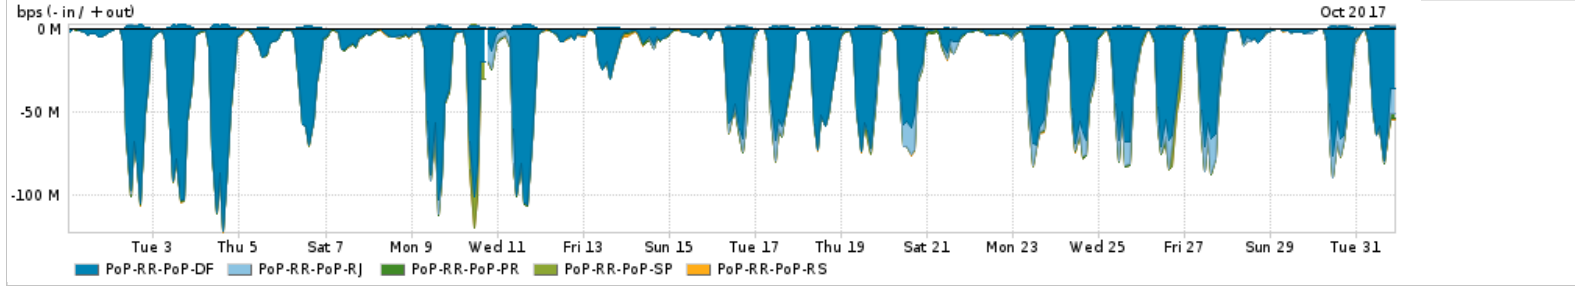

Interesse de tráfego do PoP-RR com os outros PoPs da RNP

Average | Max | PCT95

PROFILE	PROFILE	IN	OUT	TOTAL	
☒	PoP-RR	PoP-DF	22.78 Mbps	510.48 Kbps	23.29 Mbps
☒	PoP-RR	PoP-RJ	1.94 Mbps	41.12 Kbps	1.98 Mbps
☒	PoP-RR	PoP-PR	425.24 Kbps	0.00 bps	425.24 Kbps
☒	PoP-RR	PoP-SP	337.36 Kbps	5.47 Kbps	342.83 Kbps
☒	PoP-RR	PoP-RS	163.31 Kbps	104.00 bps	163.42 Kbps
☐	PoP-RR	PoP-SC	276.00 bps	12.00 bps	288.00 bps
☐	PoP-RR	PoP-CE	17.00 bps	5.00 bps	22.00 bps
☐	PoP-RR	PoP-MA	9.00 bps	0.00 bps	9.00 bps
☐	PoP-RR	PoP-PI	0.00 bps	0.00 bps	0.00 bps