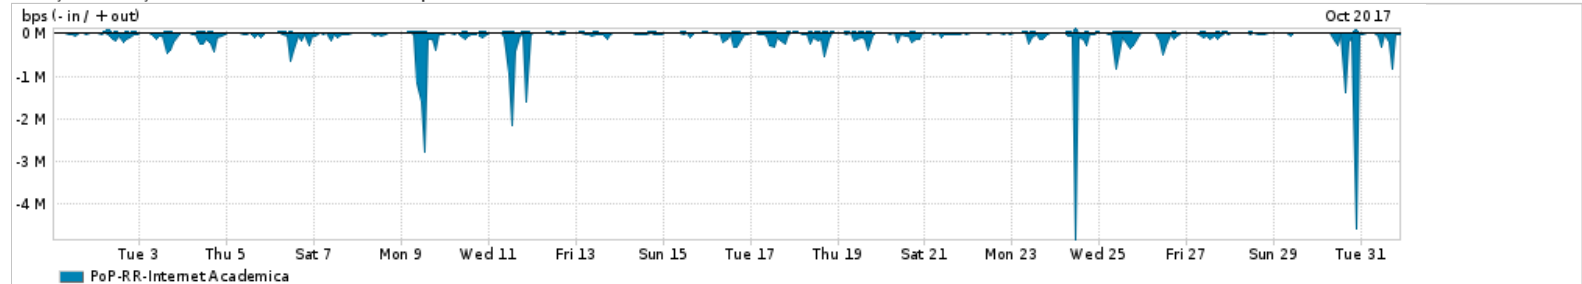

Os gráficos apresentados neste relatório de tráfego estão em formato stack, o que significa que seu valor é uma composição da soma dos componentes listados nas legendas localizadas logo abaixo dos gráficos. Os gráficos estão em "bps x tempo" e possuem dois eixos verticais, Out (positivo) e In (negativo).

Average | Max | PCT95

PROFILE	PROFILE	IN	OUT	TOTAL	
X	PoP-RR	Internet Commodity	17.54 Mbps	8.95 Mbps	26.49 Mbps

Utilização das trocas de tráfego comerciais no Brasil pelo PoP-RR

Average | Max | PCT95

PROFILE	PROFILE	IN	OUT	TOTAL	
X	PoP-RR	Parceiros	66.81 Mbps	14.36 Mbps	81.17 Mbps

Utilização do serviço de Internet acadêmica internacional pelo PoP-RR

Average | Max | PCT95

PROFILE	PROFILE	IN	OUT	TOTAL	
X	PoP-RR	Internet Academica	120.09 Kbps	21.54 Kbps	141.64 Kbps

Redes (AS's de origem) mais acessadas pelo PoP-RR