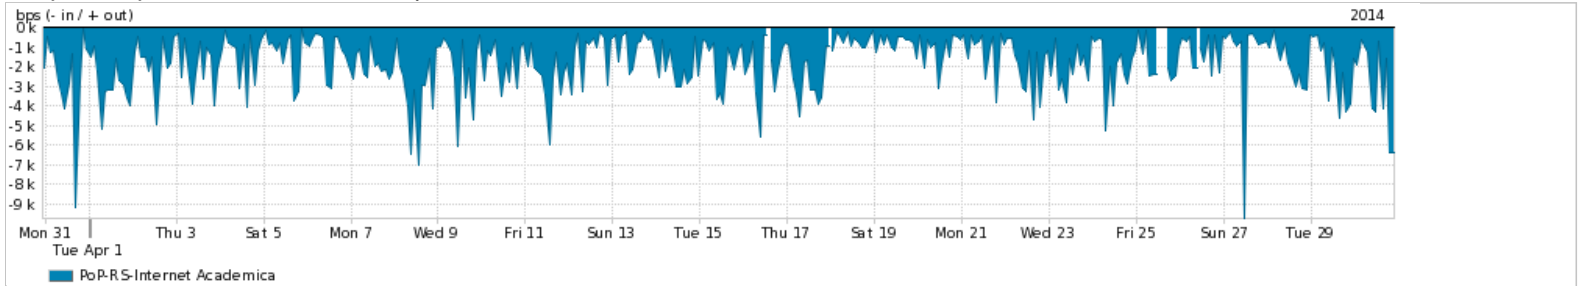

Utilização do serviço de Internet acadêmica internacional pelo PoP-RS

Average | Max | PCT95

PROFILE	PROFILE	IN	OUT	TOTAL	
☒	PoP-RS	Internet Acadêmica	1.77 Kbps	0.00 bps	1.77 Kbps