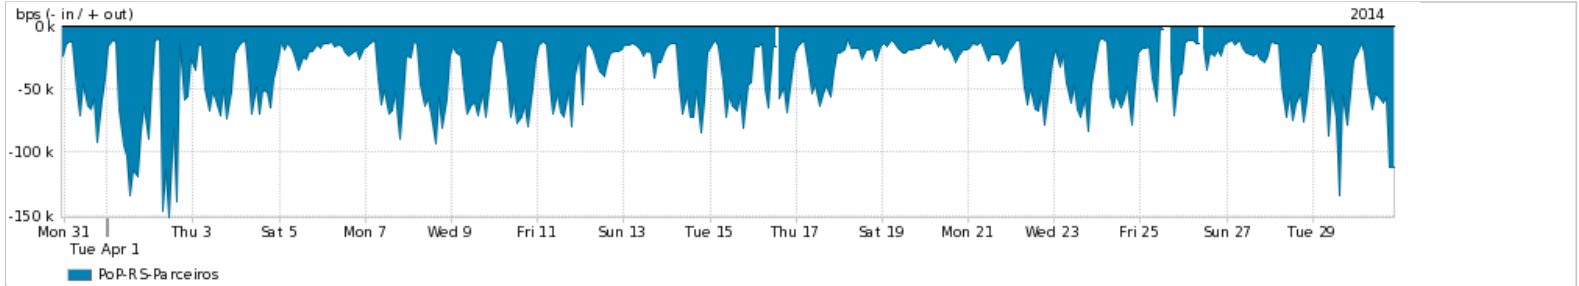

Os gráficos apresentados neste relatório de tráfego estão em formato *stack*, o que significa que seu valor é uma composição da soma dos componentes listados nas legendas localizadas logo abaixo dos gráficos. Os gráficos estão em "bps x tempo" e possuem dois eixos verticais, Out (positivo) e In (negativo).

ASN - Número do sistema autônomo

Profile - Objeto gerenciável definido arbitrariamente no Peakflow através de diversos parâmetros (ex: bloco cidr, peer-as, as-path, bgp community, interface, etc)

Utilização do serviço de Internet Commodity pelo PoP-RS

Average | Max | PCT95

PROFILE	PROFILE	IN	OUT	TOTAL	
<input checked="" type="checkbox"/>	PoP-RS	Internet Commodity	51.01 Kbps	19.00 bps	51.02 Kbps

Utilização das trocas de tráfego comerciais no Brasil pelo PoP-RS