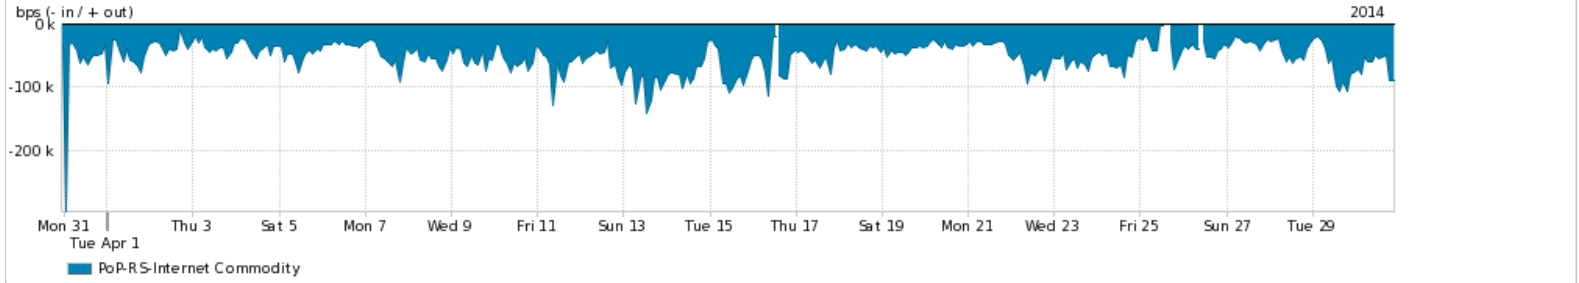

Os gráficos apresentados neste relatório de tráfego estão em formato *stack*, o que significa que seu valor é uma composição da soma dos componentes listados nas legendas localizadas logo abaixo dos gráficos. Os gráficos estão em "bps x tempo" e possuem dois eixos verticais, Out (positivo) e In (negativo).

A primeira coluna da tabela define o ponto de referência para entendimento dos valores de In e Out.

A contabilização do tráfego é sob o ponto de vista do AS da RNP, AS1916.

Legenda:

PoP - Ponto de presença da RNP

Parceiros - Provedores comerciais que a RNP mantém acordos de troca de tráfego

Internet Acadêmica - Acesso às redes acadêmicas internacionais, serviço atualmente provido pela RedClara

Internet commodity - Acesso pago à Internet global que é oferecido gratuitamente pela RNP aos seus clientes

ASN - Número do sistema autônomo

Profile - Objeto gerenciável definido arbitrariamente no Peakflow através de diversos parâmetros (ex: bloco cidr, peer-as, as-path, bgp community, interface, etc)

Utilização do serviço de Internet Commodity pelo PoP-RS