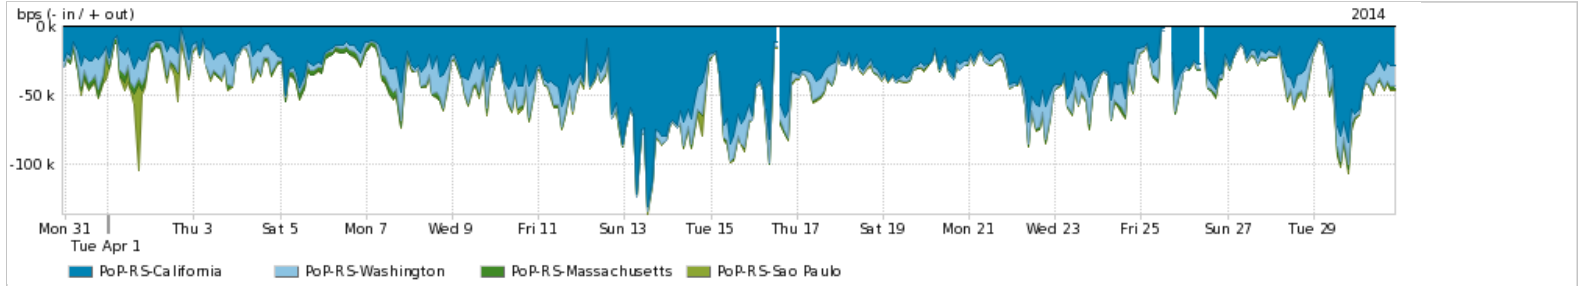

Distribuição do tráfego do PoP-RS por estado, província ou similar

Average | Max | PCT95

PROFILE	REGION	IN	OUT	TOTAL	
☒	PoP-RS	California	33.41 Kbps	0.00 bps	33.41 Kbps
☒	PoP-RS	Washington	7.46 Kbps	0.00 bps	7.46 Kbps
☐	PoP-RS	Virginia	6.19 Kbps	0.00 bps	6.19 Kbps
☐	PoP-RS	New Hampshire	1.75 Kbps	0.00 bps	1.75 Kbps
☐	PoP-RS	Texas	1.41 Kbps	0.00 bps	1.41 Kbps
☒	PoP-RS	Massachusetts	1.35 Kbps	0.00 bps	1.35 Kbps
☐	PoP-RS	Ontario	1.18 Kbps	0.00 bps	1.18 Kbps
☒	PoP-RS	Sao Paulo	1.16 Kbps	0.00 bps	1.16 Kbps
☐	PoP-RS	Rio de Janeiro	1.16 Kbps	0.00 bps	1.16 Kbps
☐	PoP-RS	Jakarta Raya	1.08 Kbps	0.00 bps	1.08 Kbps
☐	PoP-RS	Arizona	1.04 Kbps	0.00 bps	1.04 Kbps
☐	PoP-RS	New Jersey	901.00 bps	0.00 bps	901.00 bps
☐	PoP-RS	New York	584.00 bps	0.00 bps	584.00 bps
☐	PoP-RS	Beijing	540.00 bps	3.00 bps	543.00 bps
☐	PoP-RS	Colorado	379.00 bps	0.00 bps	379.00 bps