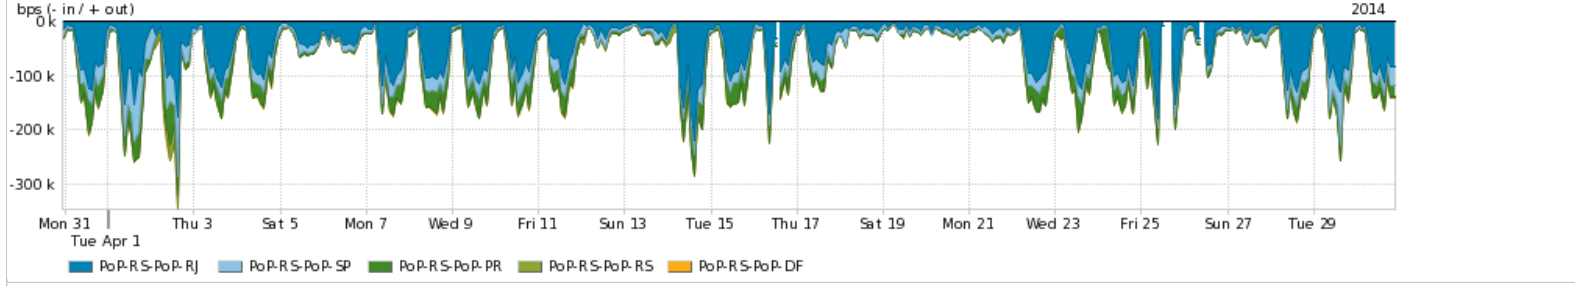

Interesse de tráfego do PoP-RS com os outros PoPs da RNP

Average | Max | PCT95

PROFILE	PROFILE	IN	OUT	TOTAL	
☒	PoP-RS	PoP-RJ	46.94 Kbps	0.00 bps	46.94 Kbps
☒	PoP-RS	PoP-SP	15.28 Kbps	0.00 bps	15.28 Kbps
☒	PoP-RS	PoP-PR	14.04 Kbps	0.00 bps	14.04 Kbps
☒	PoP-RS	PoP-RS	1.26 Kbps	2.00 bps	1.26 Kbps
☒	PoP-RS	PoP-DF	574.00 bps	0.00 bps	574.00 bps
☐	PoP-RS	PoP-SC	507.00 bps	0.00 bps	507.00 bps
☐	PoP-RS	PoP-MG	485.00 bps	0.00 bps	485.00 bps
☐	PoP-RS	PoP-MA	63.00 bps	0.00 bps	63.00 bps
☐	PoP-RS	PoP-BA	51.00 bps	0.00 bps	51.00 bps
☐	PoP-RS	PoP-CE	50.00 bps	0.00 bps	50.00 bps