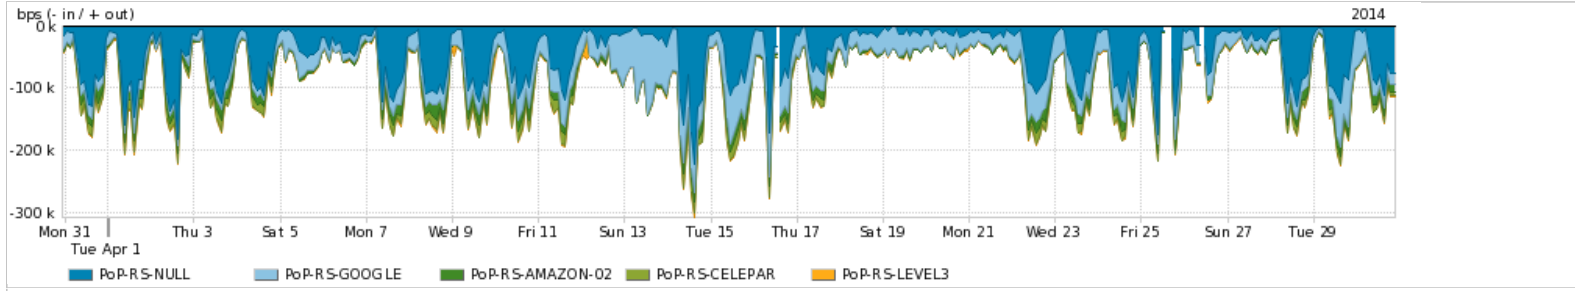

Average | Max | PCT95

PROFILE	PROFILE	IN	OUT	TOTAL	
<input checked="" type="checkbox"/>	PoP-RS	Parceiros	38.61 Kbps	2.00 bps	38.61 Kbps

Utilização do serviço de Internet acadêmica internacional pelo PoP-RS

Average | Max | PCT95

PROFILE	PROFILE	IN	OUT	TOTAL	
<input checked="" type="checkbox"/>	PoP-RS	Internet Acadêmica	1.77 Kbps	0.00 bps	1.77 Kbps

Redes (AS's de origem) mais acessadas pelo PoP-RS

Average | Max | PCT95