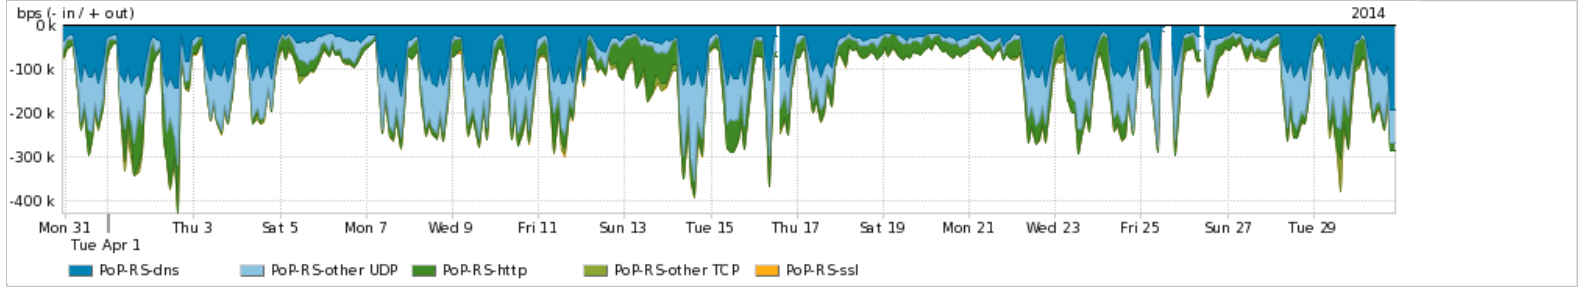

Distribuição do tráfego do PoP-RS por aplicação (análise em camada 3 e 4)

Average | Max | PCT95

PROFILE	APPLICATION	IN	OUT	TOTAL	
☒	PoP-RS	dns	61.92 Kbps	0.00 bps	61.92 Kbps
☒	PoP-RS	other UDP	45.26 Kbps	2.00 bps	45.27 Kbps
☒	PoP-RS	http	29.95 Kbps	3.00 bps	29.95 Kbps
☒	PoP-RS	other TCP	2.94 Kbps	0.00 bps	2.94 Kbps
☐	PoP-RS	rsync	1.03 Kbps	0.00 bps	1.03 Kbps